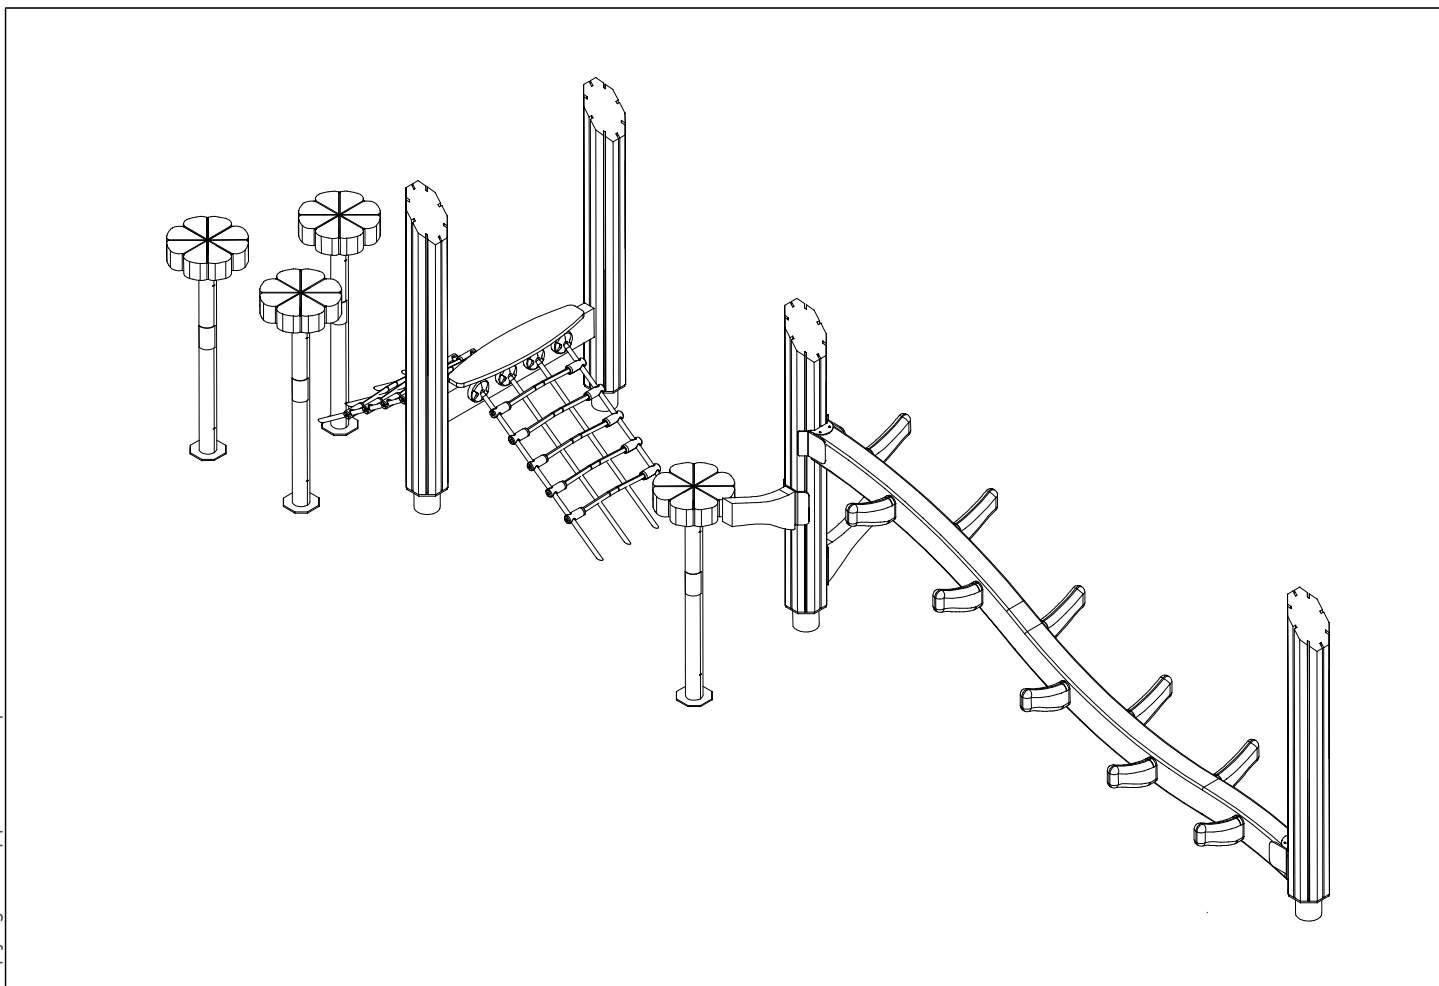

LAPPSET®

FLORA

ASENNUSOHJE
MONTERINGSANSVISNING
INSTALLATION INSTRUCTION
AUFBAUANLEITUNG
NOTICE D'INSTALLATION

DATE: 29.10.2024

QFL0199

DATE: 29.10.2024

702286	PCS	702339	PCS	702341	PCS	706439	PCS	706453	PCS	708573-001	PCS
	1		1		4		1		1		4
65x65		118x78		90x50		L 704		15x145x600		140x140x1200	
708816-001	PCS	711514-001	PCS	711556-001	PCS	900859	PCS	902607	PCS	903093	PCS
	4		2		1		16		16		4
						M8x90		M8		Ø8x90	
903112	PCS	903441	PCS	905104	PCS	909256	PCS	909519	PCS	909633	PCS
	4		4		32		32		4		16
L=750		115x115x800		M10		Ø16/8.4		50x380x380		M8	
980114	PCS	980123	PCS	980160	PCS	P17151-305	PCS		PCS		PCS
	8		4		16		2				
Ø4x20		Ø7x60		M8							
	PCS		PCS		PCS		PCS		PCS		PCS
	PCS		PCS		PCS		PCS		PCS		PCS
	PCS		PCS		PCS		PCS		PCS		PCS

— EN/AS Impact Area 26.5 m²
- - - Falling Space 27 m²
Max Falling Height 0000 mm