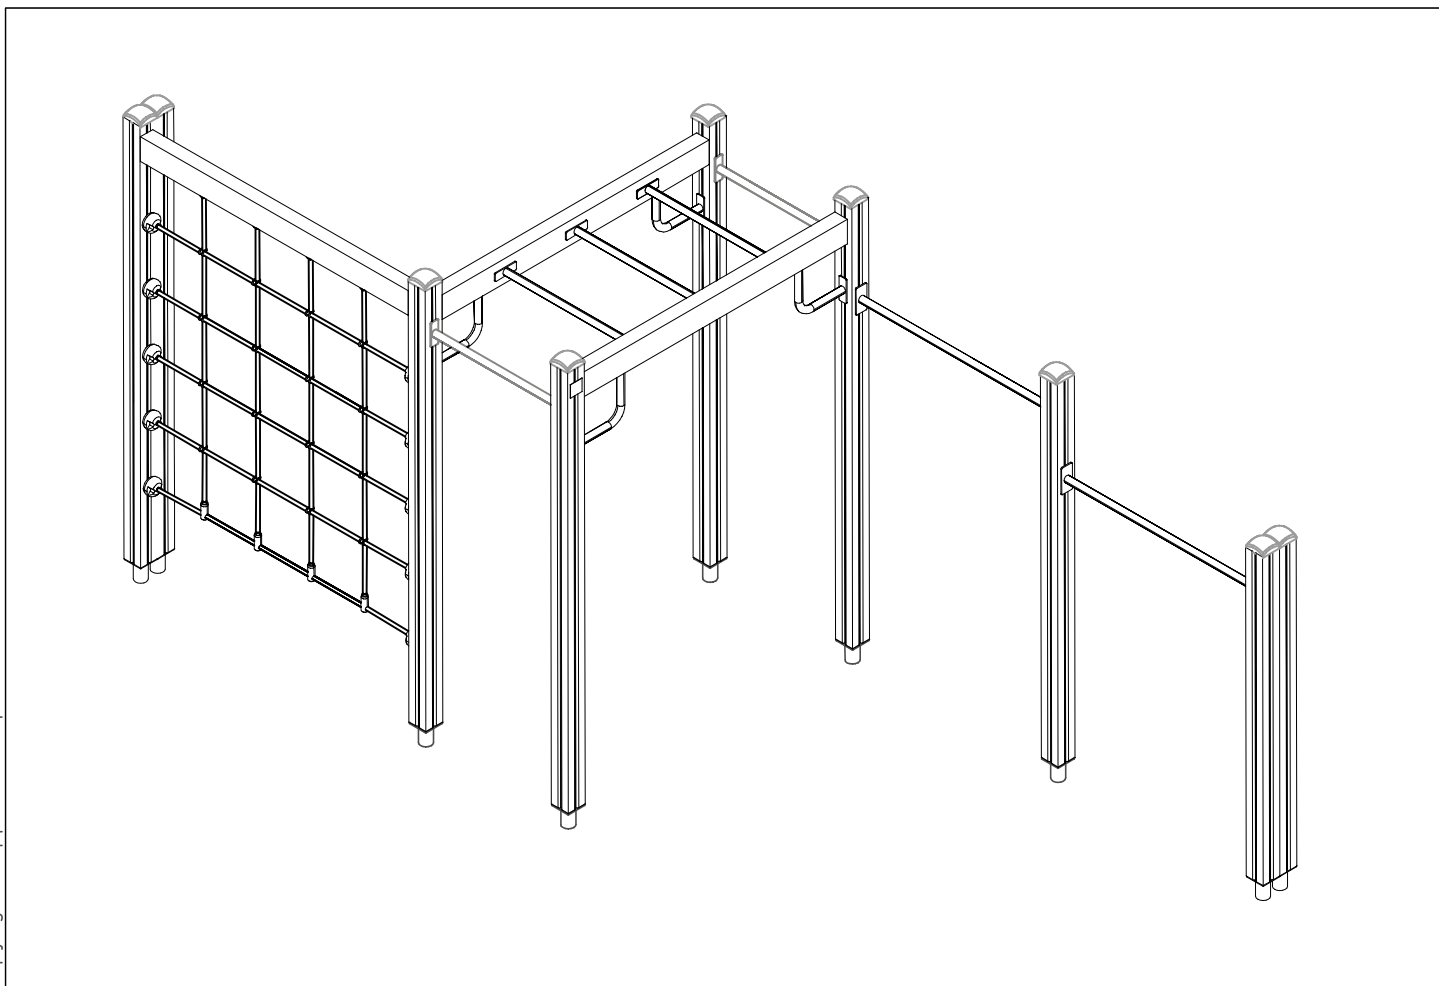

LAPPSET®

FINNO

ASENNUSOHJE
MONTERINGSANSVISNING
INSTALLATION INSTRUCTION
AUFBAUANLEITUNG
NOTICE D'INSTALLATION

DATE: 29.10.2024

Q18570

DATE: 29.10.2024

006212	PCS 2	702286	PCS 1	706484	PCS 6	706511	PCS 1	706514	PCS 3	706527	PCS 2
											
6x200x400		65x65		93x93x2150		93x93x1870		70x120x1504		L 1600	
706531	PCS 5	706934	PCS 1	706935-305	PCS 1	707497	PCS 2	900240	PCS 40	903093	PCS 12
											
				1505x1600				Ø8x70		Ø8x90	
905138	PCS 9	905196	PCS 9	905838-216	PCS 2	907694-216	PCS 6	908355-216	PCS 4	909256	PCS 16
											
GRAY		GRAY		L 1060		L 704		Ø33,7x235x235		Ø16/8.4	
909511	PCS 4	909519	PCS 5	911155	PCS 5	980105	PCS 16	980114	PCS 4	980123	PCS 16
											
90x90x650		50x380x380		90x90x650		Ø5x120		Ø4x20		Ø7x60	
980131	PCS 36		PCS		PCS		PCS		PCS		PCS
											
Ø6x60											
	PCS		PCS		PCS		PCS		PCS		PCS
	PCS		PCS		PCS		PCS		PCS		PCS

— EN/AS Impact Area 34 m²
- - - Falling Space 34 m²
Max Falling Height 0000 mm