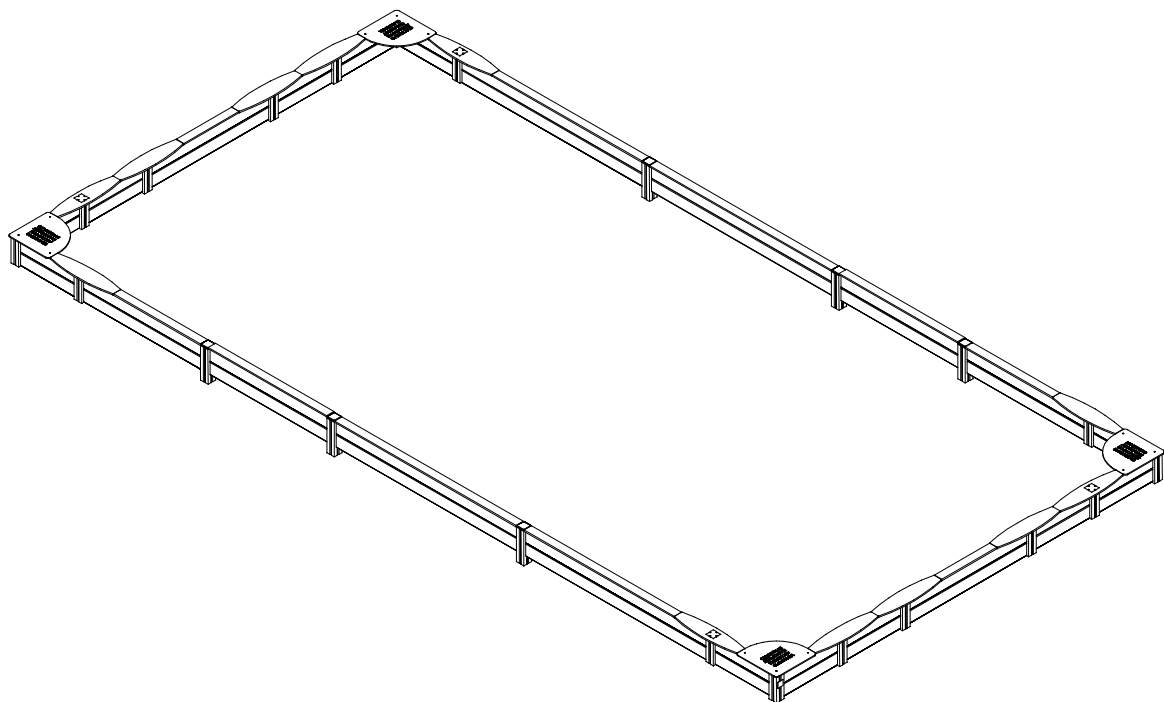

LAPPSET®

FINNO

ASENNUSOHJE
MONTERINGSANSVISNING
INSTALLATION INSTRUCTION
AUFBAUANLEITUNG
NOTICE D'INSTALLATION

DATE: 29.10.2024

Q18568

DATE: 29.10.2024

702286	PCS	706481-705	PCS	706577	PCS	706887	PCS	706889	PCS	706890	PCS
	1		6		22		6		2		2
65x65		93x93x10		93x93x600		45x290x1524		L 1500		L 1900	
706891	PCS	706892	PCS	707273	PCS	707277	PCS	707282	PCS	707356-704	PCS
	24		2		4		2		2		12
45x145x724		L 700		45x290x2324		L 1105		L 2300		800x186x15	
900240	PCS	903093	PCS	909519	PCS	980107	PCS	980114	PCS	980123	PCS
	96		136		6		12		4		12
Ø8x70		Ø8x90		50x380x380		Ø6x60		Ø4x20		Ø7x60	
P14964-705	PCS		PCS		PCS		PCS		PCS		PCS
	4										
	PCS		PCS		PCS		PCS		PCS		PCS
	PCS		PCS		PCS		PCS		PCS		PCS
	PCS		PCS		PCS		PCS		PCS		PCS