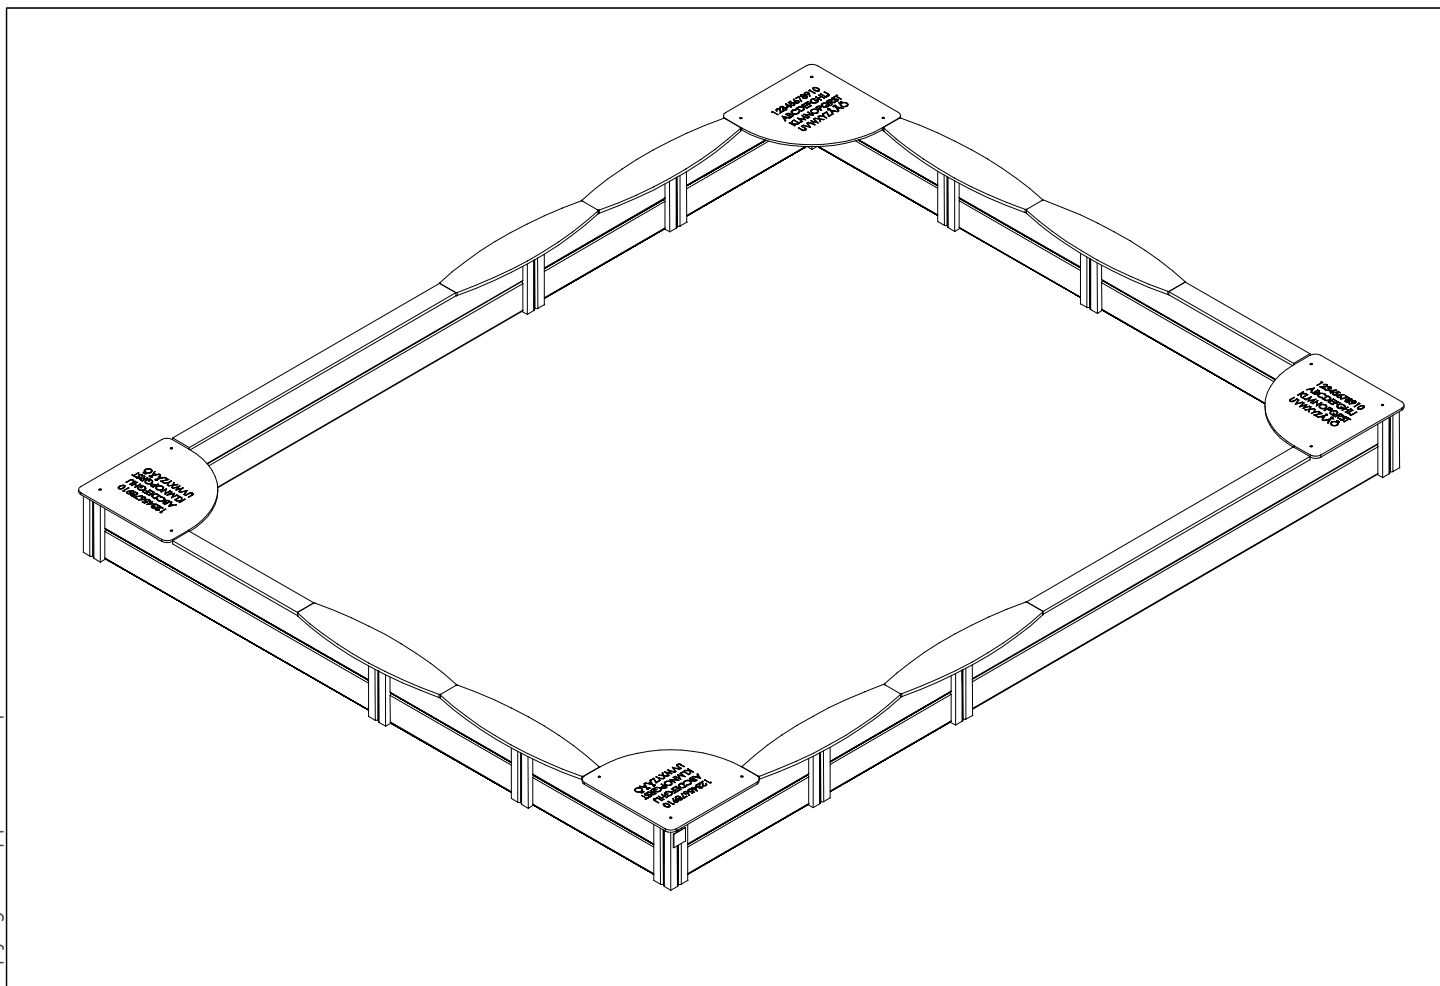

LAPPSET®

FINNO

ASENNUSOHJE
MONTERINGSANSVISNING
INSTALLATION INSTRUCTION
AUFBAUANLEITUNG
NOTICE D'INSTALLATION

DATE: 29.10.2024

Q18566

DATE: 29.10.2024

702286  65x65	PCS 1	706577  93x93x600	PCS 14	706887  45x290x1524	PCS 2	706889  L 1500	PCS 2	706891  45x145x724	PCS 16	706892  L 700	PCS 2
707273  45x290x2324	PCS 2	707356-704  800x186x15	PCS 8	900240  Ø8x70	PCS 52	903093  Ø8x90	PCS 80	980114  Ø4x20	PCS 4	980123  Ø7x60	PCS 12
P14964-705 	PCS 4		PCS		PCS		PCS		PCS		PCS
	PCS		PCS		PCS		PCS		PCS		PCS
	PCS		PCS		PCS		PCS		PCS		PCS
	PCS		PCS		PCS		PCS		PCS		PCS
	PCS		PCS		PCS		PCS		PCS		PCS