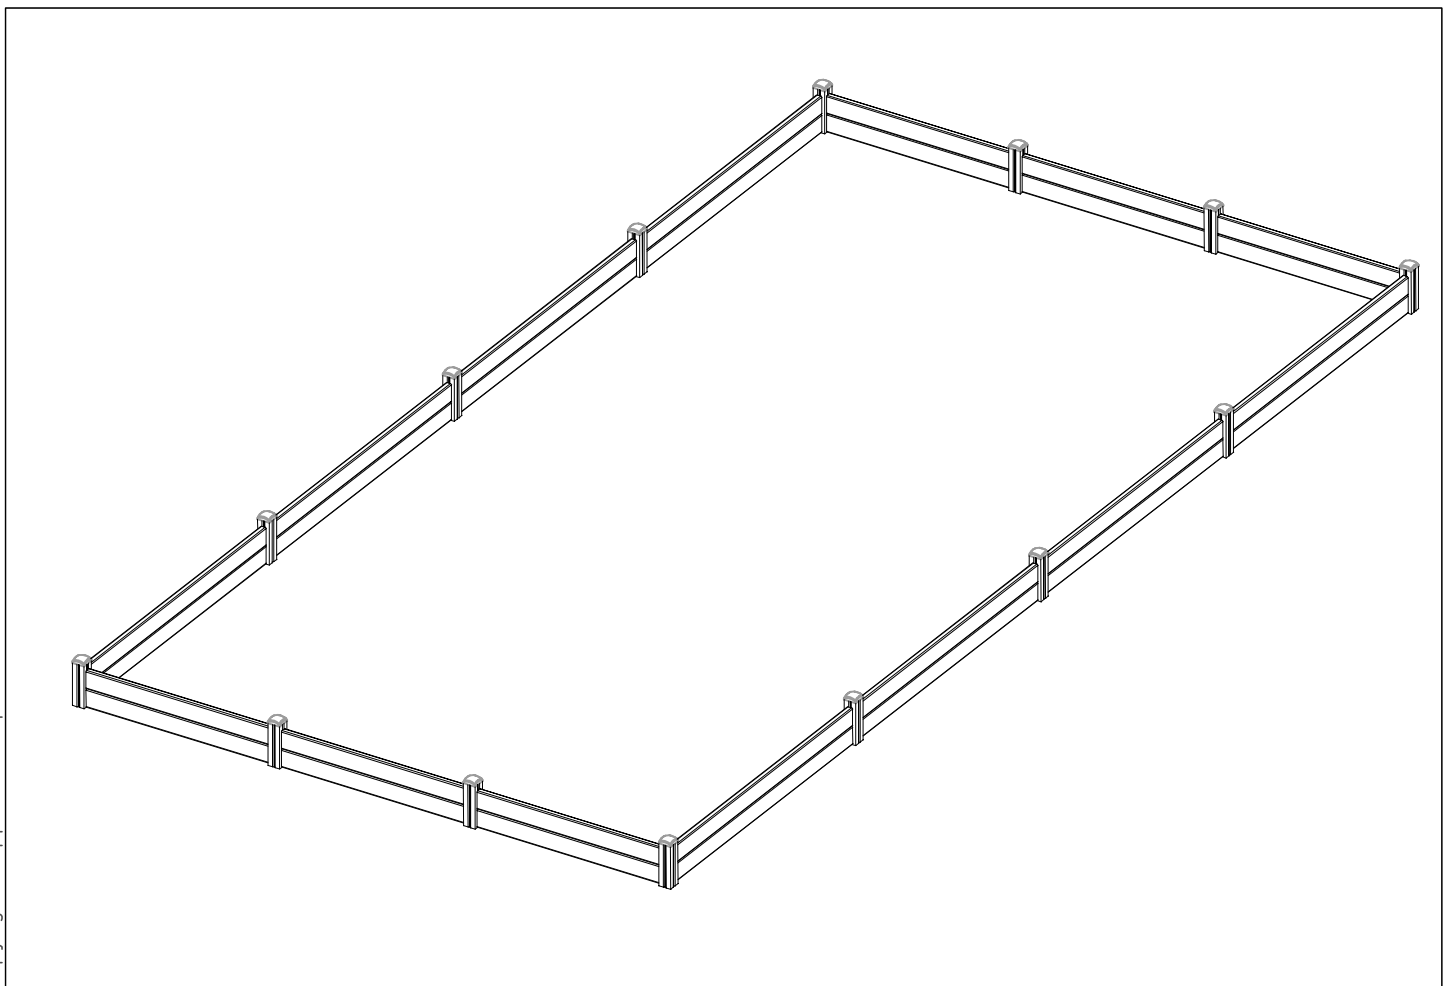

LAPPSET®

CLOVER

ASENNUSOHJE
MONTERINGSANSVISNING
INSTALLATION INSTRUCTION
AUFBAUANLEITUNG
NOTICE D'INSTALLATION

DATE: 20.6.2024

Q18277

DATE: 20.6.2024

702286  65x65	PCS 1	706577  93x93x600	PCS 14	706887  45x290x1524	PCS 6	707273  45x290x2324	PCS 8	903093  Ø8x90	PCS 56	905138  GRAY	PCS 14
905196  GRAY	PCS 14	980114  Ø4x20	PCS 4	980131  Ø6x60	PCS 56		PCS		PCS		PCS
	PCS		PCS		PCS		PCS		PCS		PCS
	PCS		PCS		PCS		PCS		PCS		PCS
	PCS		PCS		PCS		PCS		PCS		PCS
	PCS		PCS		PCS		PCS		PCS		PCS
	PCS		PCS		PCS		PCS		PCS		PCS

----- Falling Space 87.1 m²
Max Falling Height 290 mm