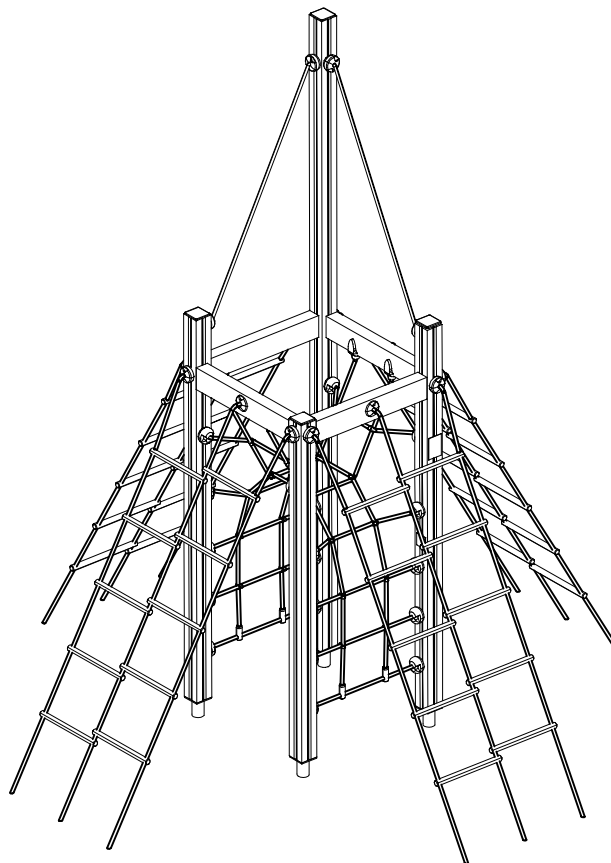

LAPPSET®

FINNO

ASENNUSOHJE
MONTERINGSANSVISNING
INSTALLATION INSTRUCTION
AUFBAUANLEITUNG
NOTICE D'INSTALLATION

DATE: 28.10.2024

Q18557

DATE: 28.10.2024

702286  65x65	PCS 2	702339  118x78	PCS 2	706481-704  93x93x10	PCS 4	706511  93x93x1870	PCS 1	706512  70x120x704	PCS 4	706531  FASTENER KIT	PCS 4
706536 	PCS 4	706598  93x93x2120	PCS 2	706790  93x93x3500	PCS 1	707341-305  1520x705	PCS 1	707349 	PCS 1	707393-305  +1970	PCS 4
903093  Ø8x90	PCS 16	909511  90x90x650	PCS 4	909519  50x380x380	PCS 12	980107  Ø6x60	PCS 8	980114  Ø4x20	PCS 16	P15309 	PCS 2
	PCS		PCS		PCS		PCS		PCS		PCS
	PCS		PCS		PCS		PCS		PCS		PCS
	PCS		PCS		PCS		PCS		PCS		PCS
	PCS		PCS		PCS		PCS		PCS		PCS

- EN/AS Impact Area 25.4 m²
- - - Falling Space 29.2 m²
Max Falling Height 1970 mm