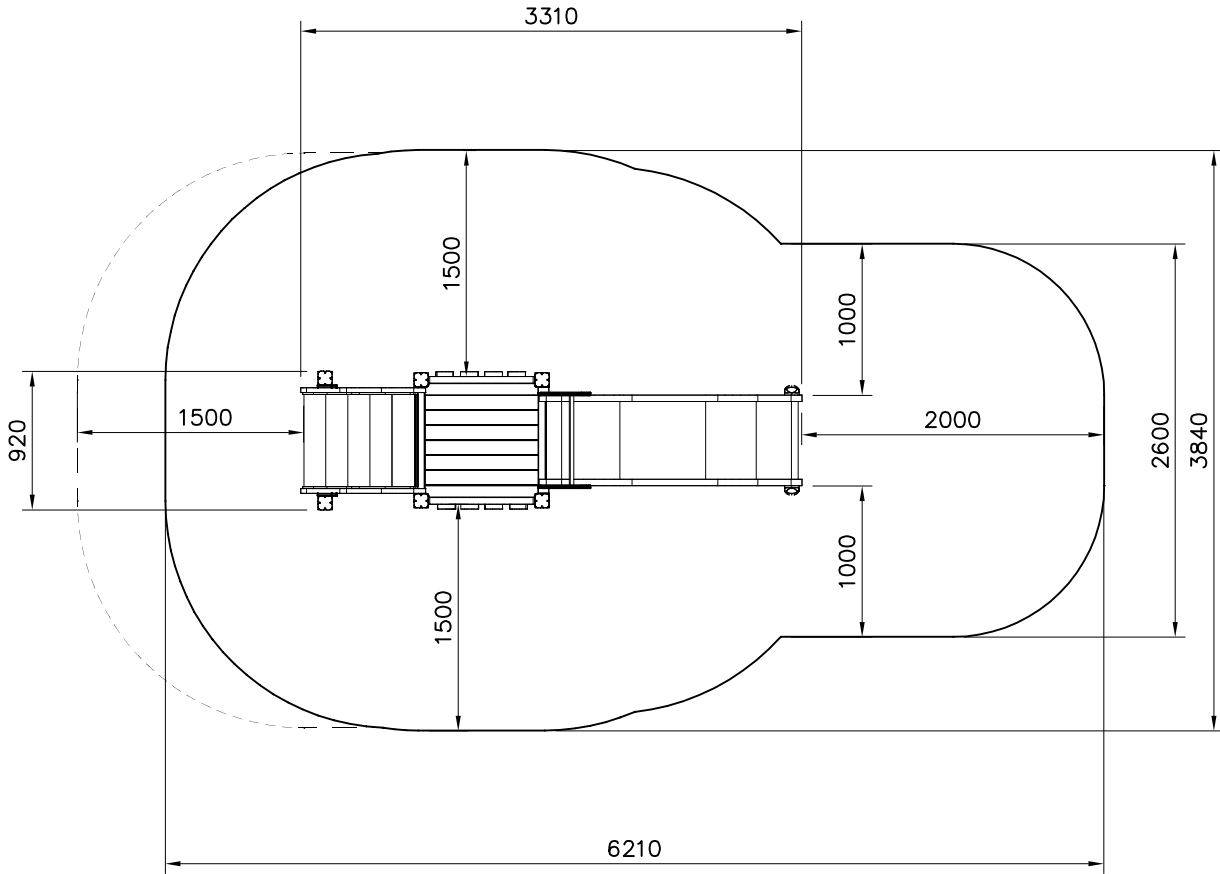

Max falling height

- EN/AS Impact Area 19.1 m<sup>2</sup>
- Falling Space 21.3 m<sup>2</sup>
- Max Falling Height 1000 mm

1: 40

1: 40

DATE: 24.10.2024

702286	PCS	705211-001	PCS	705230-001	PCS	705258-001	PCS	706185-001	PCS	706192-001	PCS
	1		3		1		1		1		2
65x65		45x145x715								93x93x946	
706234-001	PCS	706766-707	PCS	706778	PCS	711369-001	PCS	903093	PCS	905104	PCS
	1		1		1		4		12		24
						93x93x1846		Ø8x90		M10	
909521	PCS	980114	PCS		PCS		PCS		PCS		PCS
	6		4								
		Ø4x20									
	PCS		PCS		PCS		PCS		PCS		PCS
	PCS		PCS		PCS		PCS		PCS		PCS
	PCS		PCS		PCS		PCS		PCS		PCS