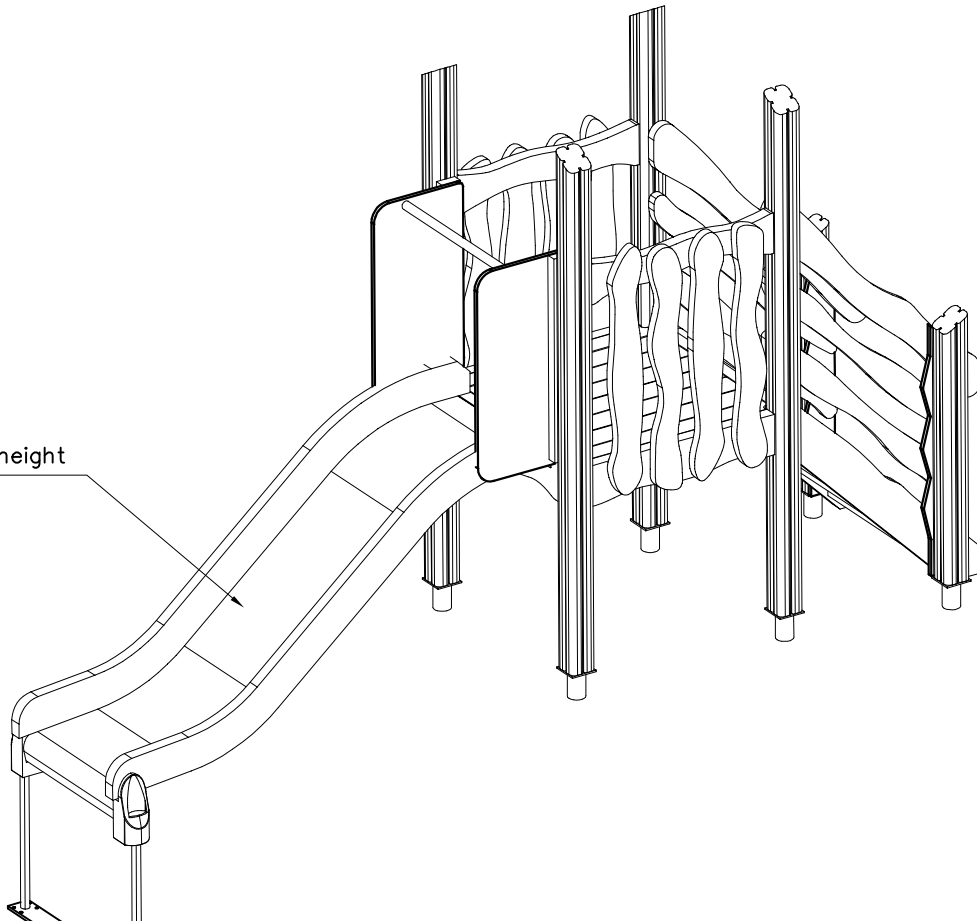

Max falling height

- EN/AS Impact Area 19.1 m<sup>2</sup>
- Falling Space 21.3 m<sup>2</sup>
- Max Falling Height 1000 mm

1: 40

1: 40

DATE: 24.10.2024

702286	PCS	705211-001	PCS	705230-001	PCS	705258-001	PCS	706185-001	PCS	706192-001	PCS
	1		3		1		1		1		2
65x65		45x145x715								93x93x946	
706234-001	PCS	706766-707	PCS	706778	PCS	711369-001	PCS	903093	PCS	905104	PCS
	1		1		1		4		12		24
						93x93x1846		Ø8x90		M10	
909521	PCS	980114	PCS		PCS		PCS		PCS		PCS
	6		4								
		Ø4x20									
	PCS		PCS		PCS		PCS		PCS		PCS
	PCS		PCS		PCS		PCS		PCS		PCS
	PCS		PCS		PCS		PCS		PCS		PCS