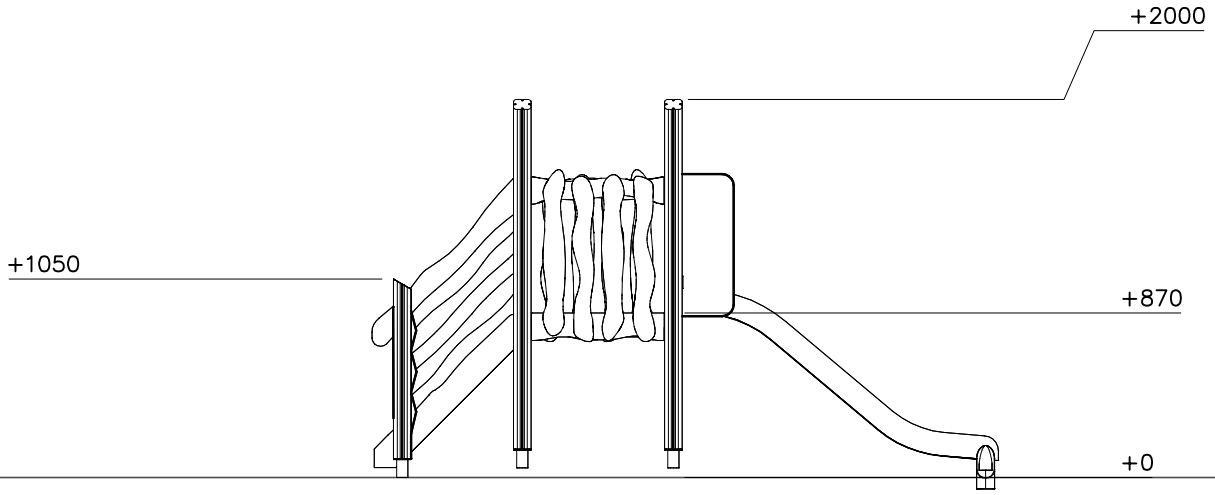

Max falling height

- EN/AS Impact Area 19.1 m<sup>2</sup>
- Falling Space 21.3 m<sup>2</sup>
- Max Falling Height 1000 mm

1: 40

1: 40

DATE: 24.10.2024

702286	PCS	705211-001	PCS	705230-001	PCS	705258-001	PCS	706185-001	PCS	706192-001	PCS
	1		3		1		1		1		2
65x65		45x145x715								93x93x946	
706234-001	PCS	706766-707	PCS	706778	PCS	711369-001	PCS	903093	PCS	905104	PCS
	1		1		1		4		12		24
						93x93x1846		Ø8x90		M10	
909521	PCS	980114	PCS		PCS		PCS		PCS		PCS
	6		4								
		Ø4x20									
	PCS		PCS		PCS		PCS		PCS		PCS
	PCS		PCS		PCS		PCS		PCS		PCS
	PCS		PCS		PCS		PCS		PCS		PCS