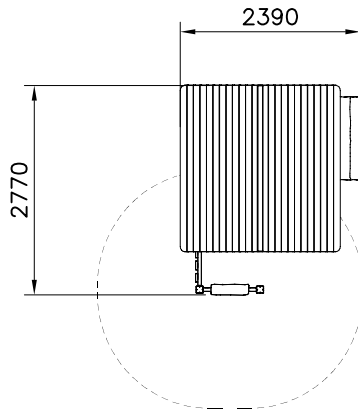

----- Falling Space 9 m²
Max Falling Height 500 mm

DATE: 22.10.2024

702286  65x65	PCS 1	705211-001  45x145x715	PCS 15	705230-001  705230-001	PCS 1	705381-001  93x93x450	PCS 1	706192-001  93x93x946	PCS 1	706439  L 704	PCS 2
706511  93x93x1870	PCS 6	706531  FASTENER KIT	PCS 7	706669  93x93x2400	PCS 1	707154  93x93x900	PCS 1	707374  L 1504	PCS 1	711393-001  45x145x500	PCS 4
711506-001  711506-001	PCS 2	711508  711508	PCS 1	711510-001  711510-001	PCS 6	711528-001  711528-001	PCS 1	711541-001  711541-001	PCS 1	711547  711547	PCS 1
711629-001  711629-001	PCS 2	900240  Ø8x70	PCS 8	903093  Ø8x90	PCS 72	903215  903215	PCS 2	905104  M10	PCS 8	909256  Ø16/8,4x1,6	PCS 8
909511  90x90x650	PCS 7	909519  50x380x380	PCS 7	909521  909521	PCS 2	909633  M8	PCS 2	909850  M8x25	PCS 2	980114  Ø4x20	PCS 4
980123  Ø7x60	PCS 2	980128  Ø7x40	PCS 10	A10015  A10015	PCS 1	P14596-001  L 450	PCS 2	P14598  P14598	PCS 2		PCS
	PCS		PCS		PCS		PCS		PCS		PCS