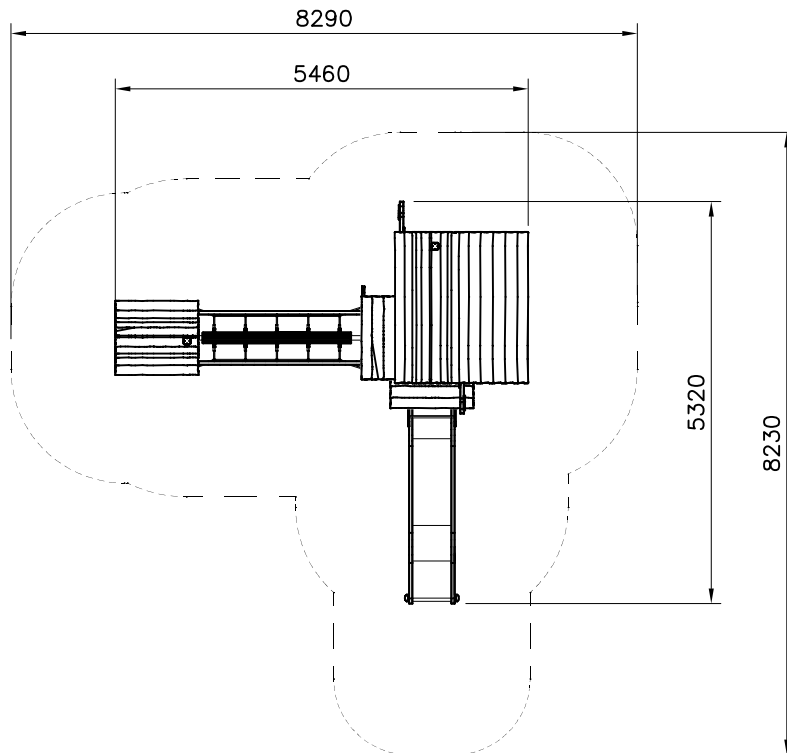

—— EN/AS Impact Area 43,9 m²

----- Falling Space 43,9 m²

Max Falling Height 1000 mm

DATE: 17.10.2024

702286  65x65	PCS 1	702339  118x78	PCS 1	705211-614  45x145x724	PCS 42	705214-614  45x145x724	PCS 2	705230-614  93x93x2238	PCS 2	705236-614  93x93x3138	PCS 6
705258-614  32x400x840	PCS 8	705308-614  45x120x724	PCS 1	705507-614  28x120x800	PCS 2	705511  93x93x1846	PCS 4	706180-614  93x93x2238	PCS 5	706443-001  32x45x702	PCS 2
708709-001  32x400x840	PCS 2	708746-614  45x120x724	PCS 8	708761-614  28x120x800	PCS 1	708901-614  93x93x1846	PCS 1	708903-614  93x93x2238	PCS 1	708906-614  45x143x363	PCS 12
708970  20x390x830	PCS 1	709051  20x390x830	PCS 1	709062-614  28x120x800	PCS 1	711369-614  93x93x1846	PCS 6	711506-614  93x93x2238	PCS 3	711509  Ø5x50	PCS 1
711510-614  93x93x2238	PCS 6	711520-614  93x93x2238	PCS 4	711528-614  93x93x2238	PCS 2	711541-614  93x93x2238	PCS 2	711545  93x93x2238	PCS 1	711547  93x93x2238	PCS 1
711551-614  93x93x2238	PCS 1	711568  93x93x2238	PCS 1	711595-614  45x120x724	PCS 2	711812-614  93x93x2238	PCS 1	900240  Ø8x70	PCS 6	902270  Ø5x50	PCS 4
903093  Ø8x90	PCS 252	905104  M10	PCS 68	909521  45x120x724	PCS 17	980101  Ø4.5x70	PCS 8	980114  Ø4x20	PCS 8	980123  Ø7x60	PCS 8