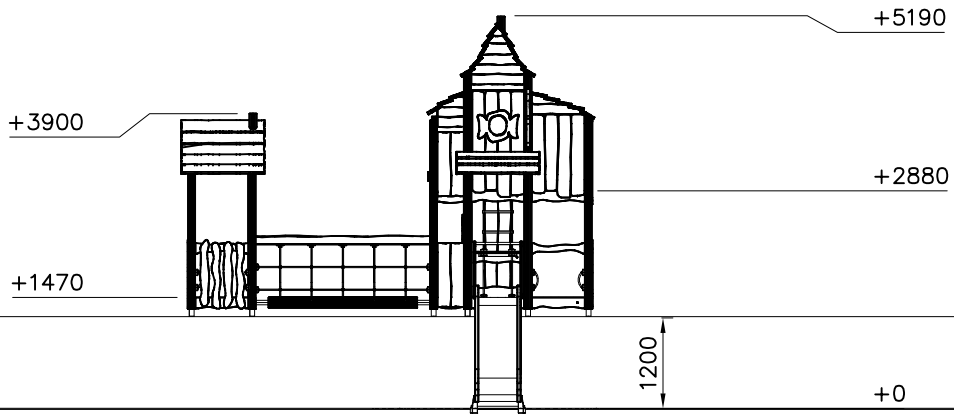

—— EN/AS Impact Area 43,9 m²

----- Falling Space 43,9 m²

Max Falling Height 1000 mm

DATE: 17.10.2024

702286  65x65	PCS 1	702339  118x78	PCS 1	705211-614  45x145x724	PCS 42	705214-614  45x145x724	PCS 2	705230-614  93x93x2238	PCS 2	705236-614  93x93x3138	PCS 6
705258-614  32x400x840	PCS 8	705308-614  45x120x724	PCS 1	705507-614  28x120x800	PCS 2	705511  93x93x1846	PCS 4	706180-614  93x93x2238	PCS 5	706443-001  32x45x702	PCS 2
708709-001  32x400x840	PCS 2	708746-614  45x120x724	PCS 8	708761-614  28x120x800	PCS 1	708901-614  93x93x1846	PCS 1	708903-614  93x93x2238	PCS 1	708906-614  45x143x363	PCS 12
708970  20x390x830	PCS 1	709051  20x390x830	PCS 1	709062-614  28x120x800	PCS 1	711369-614  93x93x1846	PCS 6	711506-614  93x93x2238	PCS 3	711509  Ø5x50	PCS 1
711510-614  93x93x2238	PCS 6	711520-614  93x93x2238	PCS 4	711528-614  93x93x2238	PCS 2	711541-614  93x93x2238	PCS 2	711545  93x93x2238	PCS 1	711547  93x93x2238	PCS 1
711551-614  93x93x2238	PCS 1	711568  93x93x2238	PCS 1	711595-614  45x120x724	PCS 2	711812-614  93x93x2238	PCS 1	900240  Ø8x70	PCS 6	902270  Ø5x50	PCS 4
903093  Ø8x90	PCS 252	905104  M10	PCS 68	909521  45x120x724	PCS 17	980101  Ø4.5x70	PCS 8	980114  Ø4x20	PCS 8	980123  Ø7x60	PCS 8