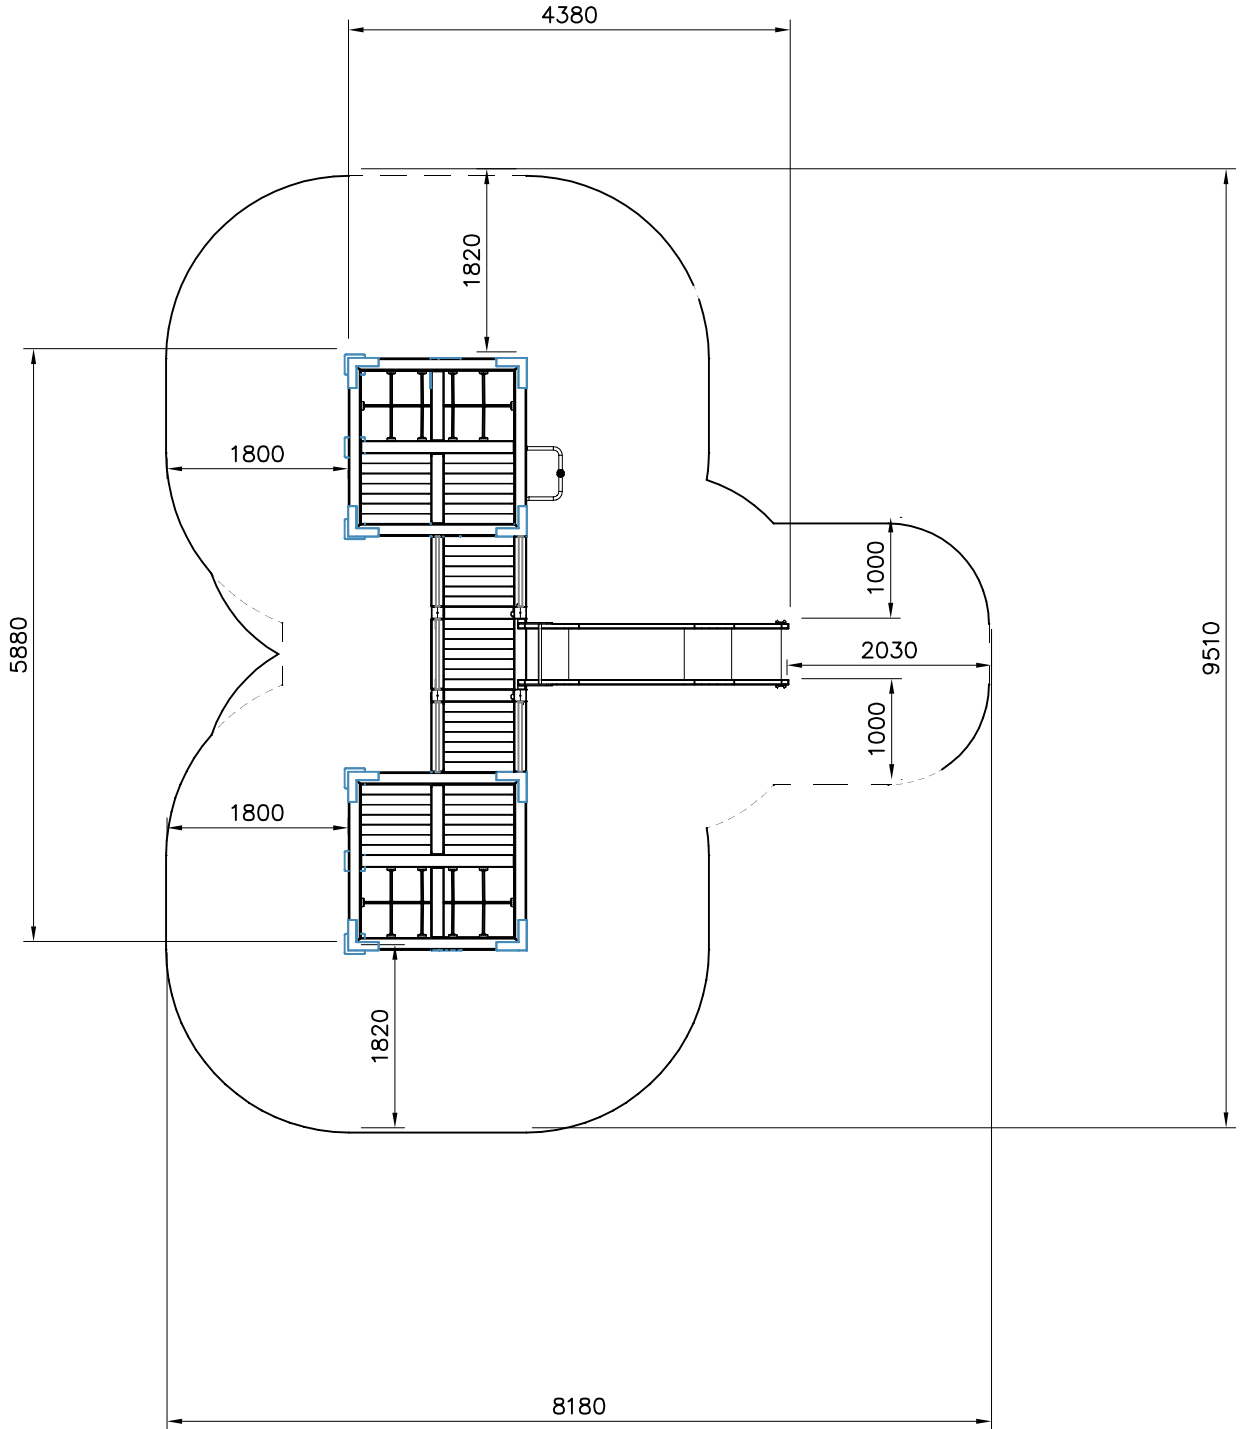

- EN/AS Impact Area 54.2 m²
- - - Falling Space 54.2 m²
Max Falling Height 1915 mm

DATE: 17.10.2024

702286  65x65	PCS 1	702339  118x78	PCS 1	705307  600x1381x2685	PCS 1	706371  15x345x750	PCS 2	706505  35x70x730	PCS 2	706541  FASTENER KIT	PCS 1
706553  FASTENER KIT	PCS 1	706830  FASTENER KIT	PCS 1	707732  FASTENER KIT	PCS 8	707938  FASTENER KIT	PCS 10	708109-614  118x118x697	PCS 28	708110-614  118x118x1522	PCS 2
708111-614  118x118x2345	PCS 1	708114-614  118x118x3168	PCS 12	708221  701x695x32	PCS 7	708225  32x45x640	PCS 14	708234-614  45x68x700	PCS 32	708235  16x670x670	PCS 8
709148-614  118x118x1750	PCS 12	709156-305  705x1530	PCS 3	709157-705  20x695x1124	PCS 1	709166-705  20x394x695	PCS 1	709167-705  20x695x1124	PCS 1	709172-614  118x118x775	PCS 2
709174-614  118x118x2140	PCS 8	709175-305  705x1134	PCS 1	709201-614  118x118x697	PCS 8	709452  FASTENER KIT	PCS 3	709457  FASTENER KIT	PCS 1	709458  FASTENER KIT	PCS 1
709459  FASTENER KIT	PCS 1	709460  FASTENER KIT	PCS 1	709462  FASTENER KIT	PCS 7	709463  FASTENER KIT	PCS 8	709464  FASTENER KIT	PCS 8	709466  FASTENER KIT	PCS 8
709468  FASTENER KIT	PCS 8	709470  FASTENER KIT	PCS 1	900240  Ø8x70	PCS 208	901868  Ø30x598	PCS 1	901879  94.1x95x231.3	PCS 2	901920  150x130x130	PCS 1

DATE: 17.10.2024

905830  123x123x40	PCS 4	905984  Ø11.9x80	PCS 16	907694-216  L 704	PCS 10	907695-216  L 2054	PCS 1	907698-216  L 2054	PCS 1	907701-216  L 2054	PCS 8
908698  3x114x108	PCS 2	908699  3x180x108	PCS 90	908828-221  336x336x445	PCS 8	908829-221  300x300x300	PCS 8	908835  3x144x144	PCS 12	910783-216  704x1132	PCS 1
910805-221  L 150	PCS 8	980100  Ø5x60	PCS 624	980104  Ø5x90	PCS 4	980114  Ø4x20	PCS 8	P14076  118x118x927	PCS 4		PCS
	PCS		PCS		PCS	 Ø4x20	PCS		PCS		PCS
	PCS		PCS		PCS		PCS		PCS		PCS
	PCS		PCS		PCS		PCS		PCS		PCS
	PCS		PCS		PCS		PCS		PCS		PCS