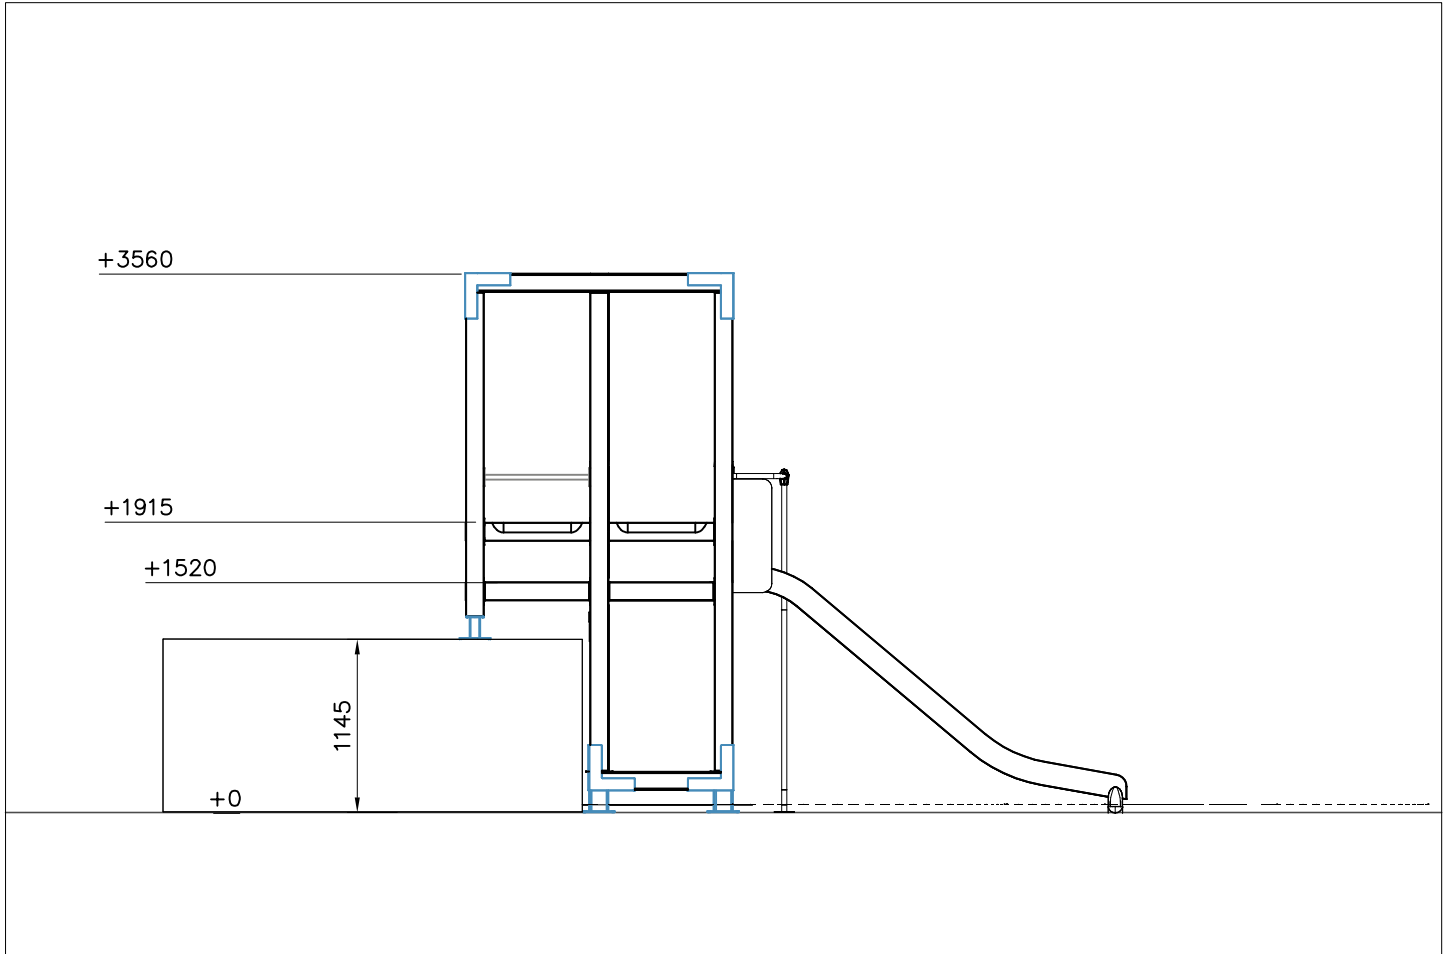

- EN/AS Impact Area 54.2 m²
- - - Falling Space 54.2 m²
Max Falling Height 1915 mm

DATE: 17.10.2024

702286  65x65	PCS 1	702339  118x78	PCS 1	705307  600x1381x2685	PCS 1	706371  15x345x750	PCS 2	706505  35x70x730	PCS 2	706541  FASTENER KIT	PCS 1
706553  FASTENER KIT	PCS 1	706830  FASTENER KIT	PCS 1	707732  FASTENER KIT	PCS 8	707938  FASTENER KIT	PCS 10	708109-614  118x118x697	PCS 28	708110-614  118x118x1522	PCS 2
708111-614  118x118x2345	PCS 1	708114-614  118x118x3168	PCS 12	708221  701x695x32	PCS 7	708225  32x45x640	PCS 14	708234-614  45x68x700	PCS 32	708235  16x670x670	PCS 8
709148-614  118x118x1750	PCS 12	709156-305  705x1530	PCS 3	709157-705  20x695x1124	PCS 1	709166-705  20x394x695	PCS 1	709167-705  20x695x1124	PCS 1	709172-614  118x118x775	PCS 2
709174-614  118x118x2140	PCS 8	709175-305  705x1134	PCS 1	709201-614  118x118x697	PCS 8	709452  FASTENER KIT	PCS 3	709457  FASTENER KIT	PCS 1	709458  FASTENER KIT	PCS 1
709459  FASTENER KIT	PCS 1	709460  FASTENER KIT	PCS 1	709462  FASTENER KIT	PCS 7	709463  FASTENER KIT	PCS 8	709464  FASTENER KIT	PCS 8	709466  FASTENER KIT	PCS 8
709468  FASTENER KIT	PCS 8	709470  FASTENER KIT	PCS 1	900240  Ø8x70	PCS 208	901868  Ø30x598	PCS 1	901879  94.1x95x231.3	PCS 2	901920  150x130x130	PCS 1

DATE: 17.10.2024

905830  123x123x40	PCS 4	905984  Ø11.9x80	PCS 16	907694-216  L 704	PCS 10	907695-216  L 2054	PCS 1	907698-216  L 2054	PCS 1	907701-216  L 2054	PCS 8
908698  3x114x108	PCS 2	908699  3x180x108	PCS 90	908828-221  336x336x445	PCS 8	908829-221  300x300x300	PCS 8	908835  3x144x144	PCS 12	910783-216  704x1132	PCS 1
910805-221  L 150	PCS 8	980100  Ø5x60	PCS 624	980104  Ø5x90	PCS 4	980114  Ø4x20	PCS 8	P14076  118x118x927	PCS 4		PCS
	PCS		PCS		PCS	 Ø4x20	PCS		PCS		PCS
	PCS		PCS		PCS		PCS		PCS		PCS
	PCS		PCS		PCS		PCS		PCS		PCS
	PCS		PCS		PCS		PCS		PCS		PCS