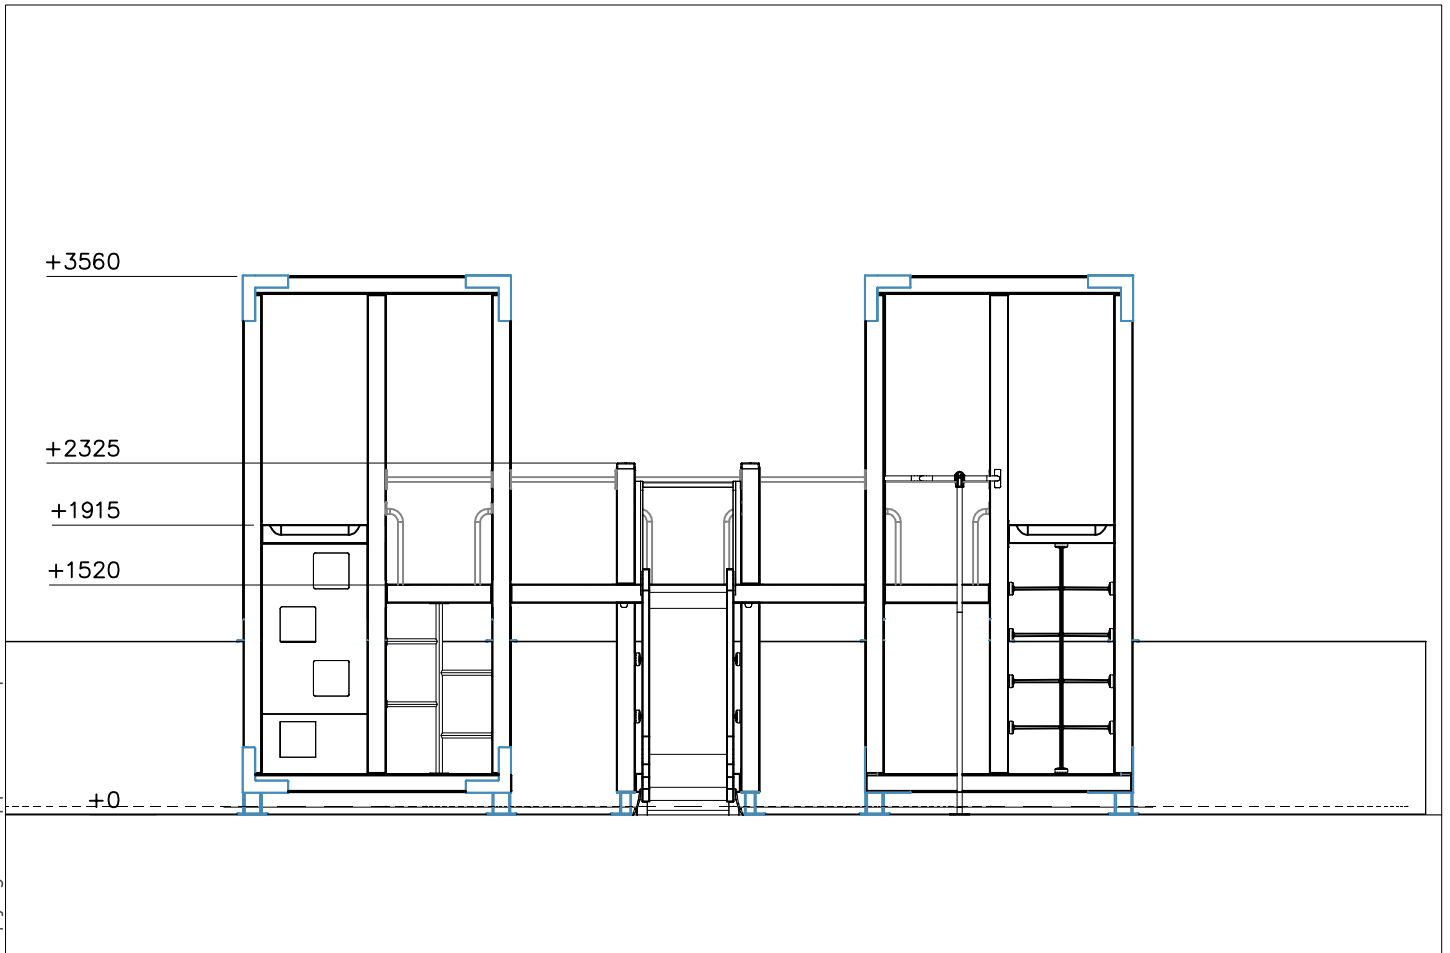

- EN/AS Impact Area 54.2 m²
- - - Falling Space 54.2 m²
Max Falling Height 1915 mm

DATE: 17.10.2024

702286  65x65	PCS 1	702339  118x78	PCS 1	705307  600x1381x2685	PCS 1	706371  15x345x750	PCS 2	706505  35x70x730	PCS 2	706541  FASTENER KIT	PCS 1
706553  FASTENER KIT	PCS 1	706830  FASTENER KIT	PCS 1	707732  FASTENER KIT	PCS 8	707938  FASTENER KIT	PCS 10	708109-614  118x118x697	PCS 28	708110-614  118x118x1522	PCS 2
708111-614  118x118x2345	PCS 1	708114-614  118x118x3168	PCS 12	708221  701x695x32	PCS 7	708225  32x45x640	PCS 14	708234-614  45x68x700	PCS 32	708235  16x670x670	PCS 8
709148-614  118x118x1750	PCS 12	709156-305  705x1530	PCS 3	709157-705  20x695x1124	PCS 1	709166-705  20x394x695	PCS 1	709167-705  20x695x1124	PCS 1	709172-614  118x118x775	PCS 2
709174-614  118x118x2140	PCS 8	709175-305  705x1134	PCS 1	709201-614  118x118x697	PCS 8	709452  FASTENER KIT	PCS 3	709457  FASTENER KIT	PCS 1	709458  FASTENER KIT	PCS 1
709459  FASTENER KIT	PCS 1	709460  FASTENER KIT	PCS 1	709462  FASTENER KIT	PCS 7	709463  FASTENER KIT	PCS 8	709464  FASTENER KIT	PCS 8	709466  FASTENER KIT	PCS 8
709468  FASTENER KIT	PCS 8	709470  FASTENER KIT	PCS 1	900240  Ø8x70	PCS 208	901868  Ø30x598	PCS 1	901879  94.1x95x231.3	PCS 2	901920  150x130x130	PCS 1

DATE: 17.10.2024

905830  123x123x40	PCS 4	905984  Ø11.9x80	PCS 16	907694-216  L 704	PCS 10	907695-216  L 2054	PCS 1	907698-216  L 2054	PCS 1	907701-216  L 2054	PCS 8
908698  3x114x108	PCS 2	908699  3x180x108	PCS 90	908828-221  336x336x445	PCS 8	908829-221  300x300x300	PCS 8	908835  3x144x144	PCS 12	910783-216  704x1132	PCS 1
910805-221  L 150	PCS 8	980100  Ø5x60	PCS 624	980104  Ø5x90	PCS 4	980114  Ø4x20	PCS 8	P14076  118x118x927	PCS 4		PCS
	PCS		PCS		PCS	 Ø4x20	PCS		PCS		PCS
	PCS		PCS		PCS		PCS		PCS		PCS
	PCS		PCS		PCS		PCS		PCS		PCS
	PCS		PCS		PCS		PCS		PCS		PCS