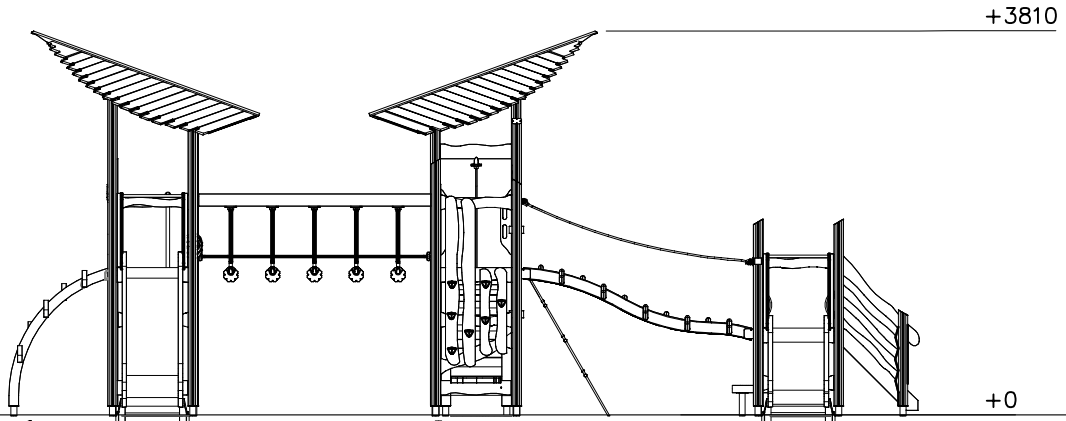

- EN/AS Impact Area 89.2 m²
- - - Falling Space 90.2 m²
- Max Falling Height 2600 mm

DATE: 18.10.2024

| | | | | | | | | | | | |
|--|----------|--|-----------|--|-----------|---|------------|--|------------|--|-----------|
| 702286  65x65 | Pcs 2 | 705197-001  45x145x724 | Pcs 11 | 705203-001   | Pcs 2 | 705211-001  45x145x724 | Pcs 22 | 705214-001  45x145x724 | Pcs 7 | 705217-001  93x93x2250 | Pcs 3 |
| 705220-001  93x93x2446 | Pcs 3 | 705236-001  93x93x3138 | Pcs 4 | 705238-001  93x93x2846 | Pcs 6 | 705258-001   | Pcs 5 | 705308-001   | Pcs 1 | 705368-001   | Pcs 1 |
| 705375-001   | Pcs 1 | 705380-001  | Pcs 1 | 705431-001  68x260x2280 | Pcs 3 | 705506-001   | Pcs 5 | 705507-001   | Pcs 2 | 705511   | Pcs 8 |
| 705917-001   | Pcs 1 | 705927   | Pcs 1 | 706185-001   | Pcs 1 | 706192-001  93x93x946 | Pcs 2 | 706234-001   | Pcs 1 | 706735-303   | Pcs 3 |
| 706742   | Pcs 3 | 708457-001   | Pcs 1 | 709111-001   | Pcs 1 | 711369-001  93x93x1846 | Pcs 4 | 711393-001  45x145x500 | Pcs 2 | 711467   | Pcs 1 |
| 711559   | Pcs 1 | 711631-001   | Pcs 1 | 900240  Ø8x70 | Pcs 20 | 903093  Ø8x90 | Pcs 176 | 905104  M10 | Pcs 100 | 909521   | Pcs 27 |
| 980114  Ø4x20 | Pcs 8 | P10186-001   | Pcs 1 | P13351  L 2400 | Pcs 2 | | Pcs | | Pcs | | Pcs |