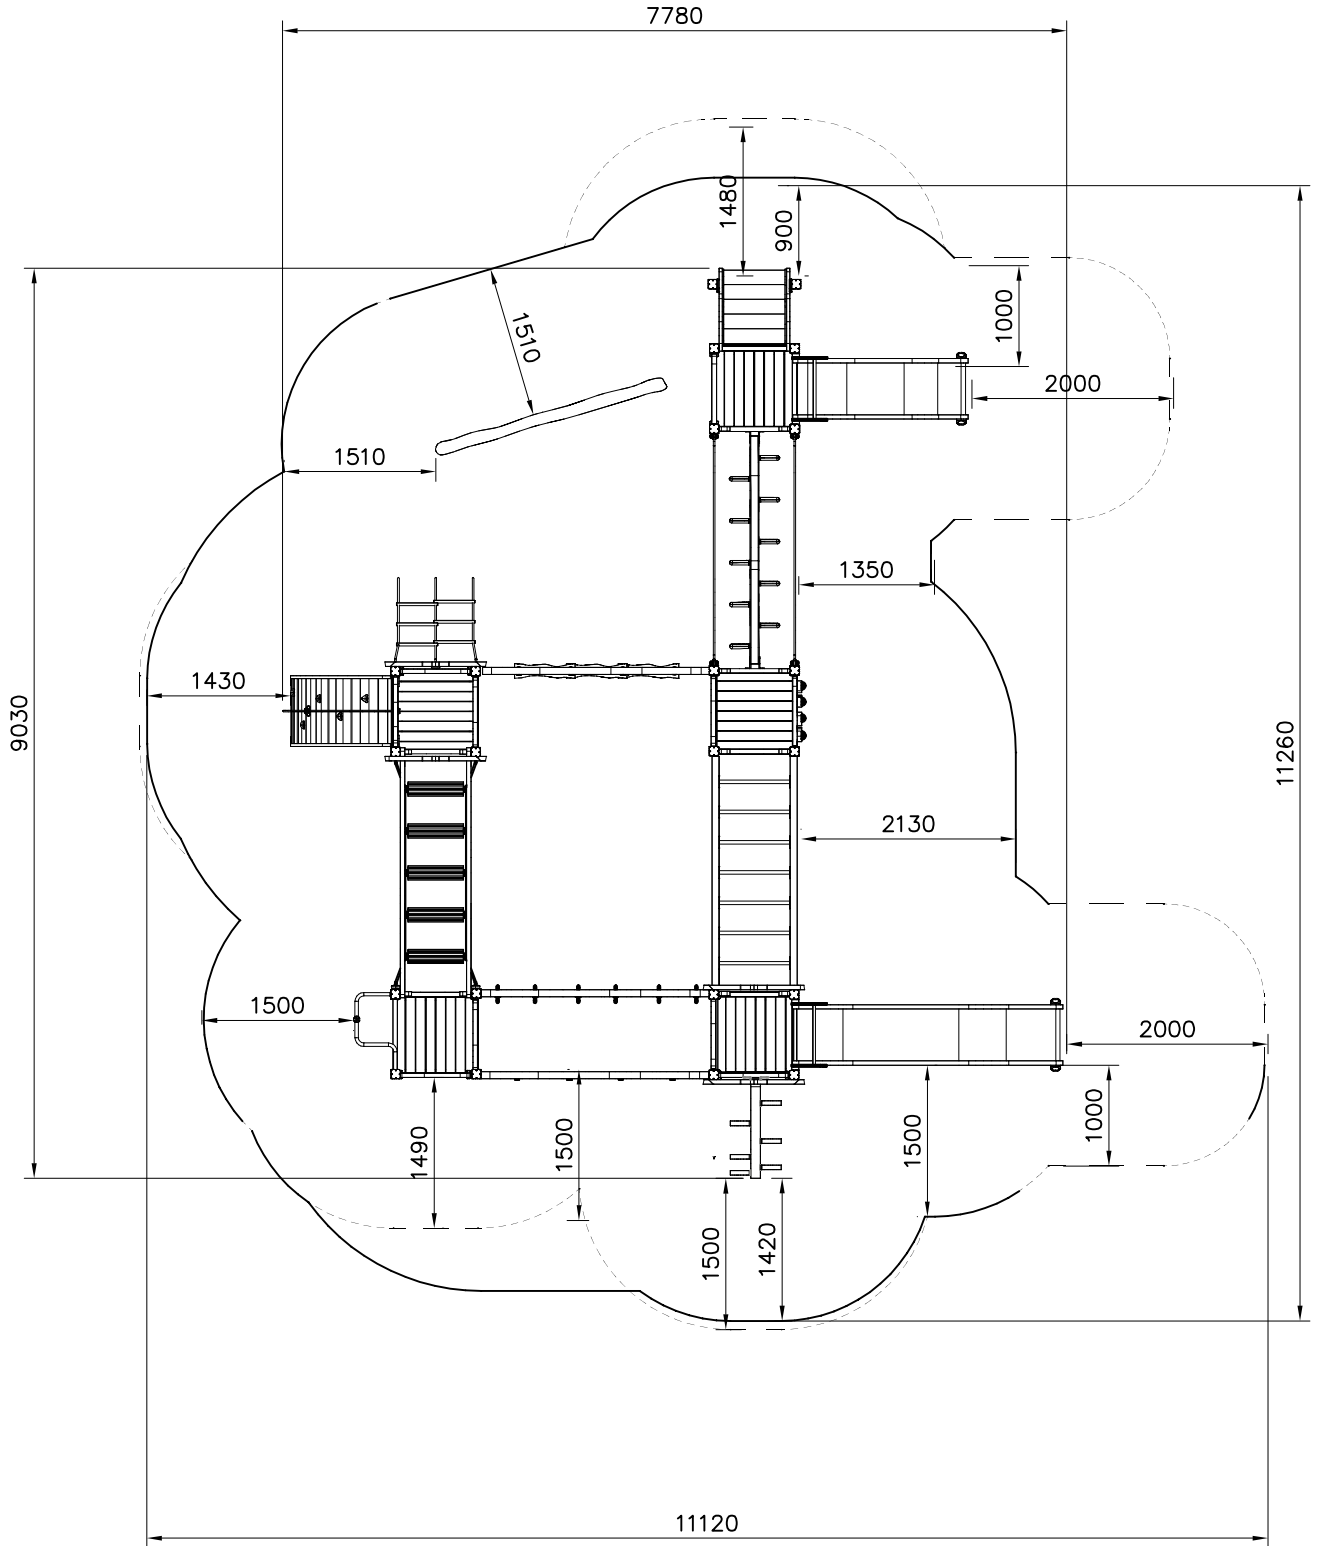

- EN/AS Impact Area 89.2 m²
- - - Falling Space 90.2 m²
- Max Falling Height 2600 mm

DATE: 18.10.2024

| | | | | | | | | | | | |
|--|----------|--|-----------|--|-----------|---|------------|--|------------|--|-----------|
| 702286  65x65 | Pcs 2 | 705197-001  45x145x724 | Pcs 11 | 705203-001   | Pcs 2 | 705211-001  45x145x724 | Pcs 22 | 705214-001  45x145x724 | Pcs 7 | 705217-001  93x93x2250 | Pcs 3 |
| 705220-001  93x93x2446 | Pcs 3 | 705236-001  93x93x3138 | Pcs 4 | 705238-001  93x93x2846 | Pcs 6 | 705258-001   | Pcs 5 | 705308-001   | Pcs 1 | 705368-001   | Pcs 1 |
| 705375-001   | Pcs 1 | 705380-001  | Pcs 1 | 705431-001  68x260x2280 | Pcs 3 | 705506-001   | Pcs 5 | 705507-001   | Pcs 2 | 705511   | Pcs 8 |
| 705917-001   | Pcs 1 | 705927   | Pcs 1 | 706185-001   | Pcs 1 | 706192-001  93x93x946 | Pcs 2 | 706234-001   | Pcs 1 | 706735-303   | Pcs 3 |
| 706742   | Pcs 3 | 708457-001   | Pcs 1 | 709111-001   | Pcs 1 | 711369-001  93x93x1846 | Pcs 4 | 711393-001  45x145x500 | Pcs 2 | 711467   | Pcs 1 |
| 711559   | Pcs 1 | 711631-001   | Pcs 1 | 900240  Ø8x70 | Pcs 20 | 903093  Ø8x90 | Pcs 176 | 905104  M10 | Pcs 100 | 909521   | Pcs 27 |
| 980114  Ø4x20 | Pcs 8 | P10186-001   | Pcs 1 | P13351  L 2400 | Pcs 2 | | Pcs | | Pcs | | Pcs |