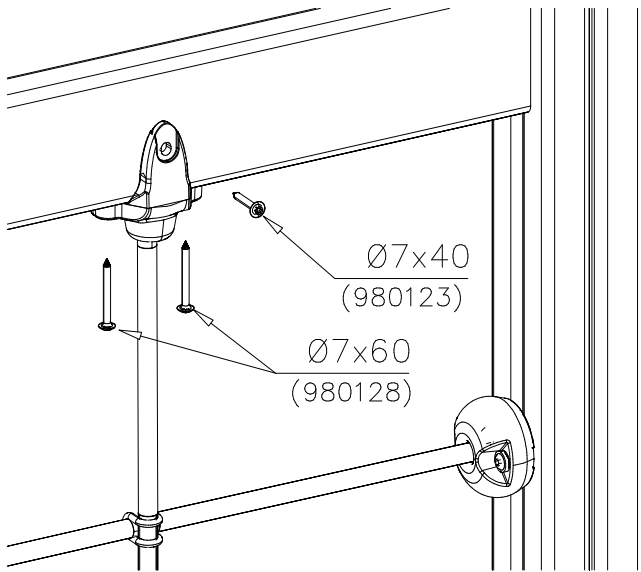

DET 2

DET 1

DET 2

① 707341	PCS	② 900240	PCS
	1		40
1520x705		Ø8x70	
③ 980123	PCS	④ 980128	PCS
	8		4
Ø7x60		Ø7x40	
	PCS		PCS
	PCS		PCS
	PCS		PCS
	PCS		PCS

NET OPTIONS

707341

1520x705

- 707341-301 BLUE
- 707341-302 RED
- 707341-303 BEIGE
- 707341-304 GREY
- 707341-305 BLACK