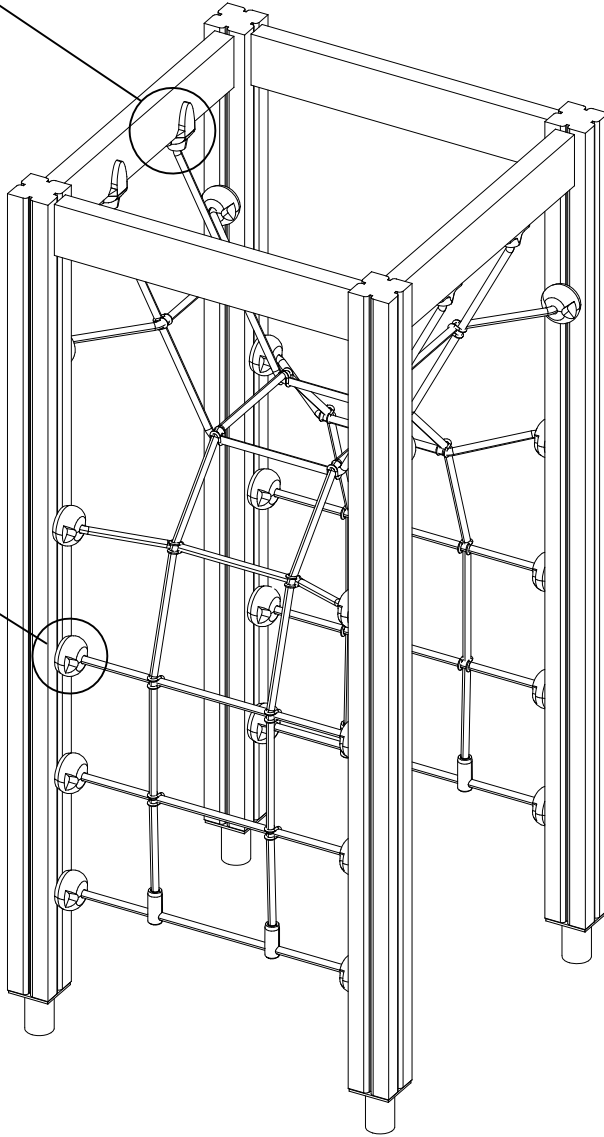

DET 1

DET 2

① 707341	PCS	② 900240	PCS
	1		40
1520x705		Ø8x70	
③ 980123	PCS	④ 980128	PCS
	8		4
Ø7x60		Ø7x40	
	PCS		PCS
	PCS		PCS
	PCS		PCS
	PCS		PCS

NET OPTIONS

707341

1520x705

- 707341-301 BLUE
- 707341-302 RED
- 707341-303 BEIGE
- 707341-304 GREY
- 707341-305 BLACK