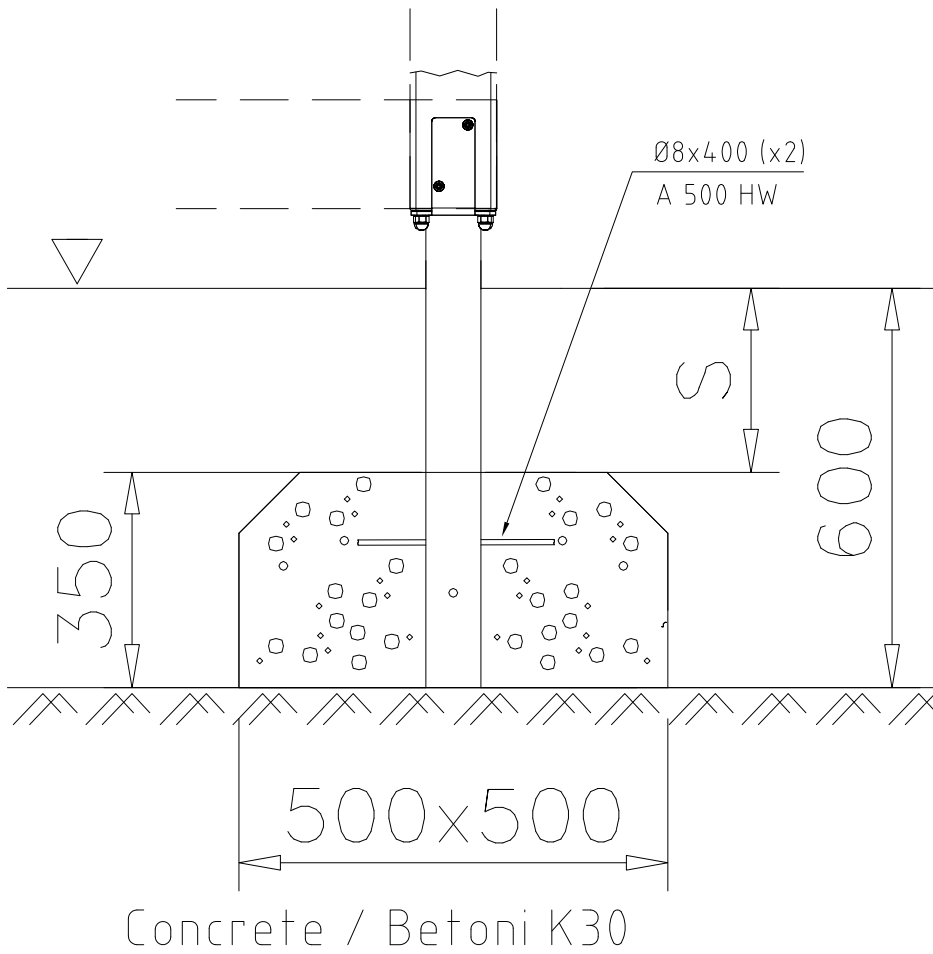

DET 1

DET 2

Ø7x60
(980123)

Ø16/8.4
(909256)

LAPPSET® CONC. FOUNDATION

FOOT 120x120 POST & BEAM

DATE: 21.4.2016

4A