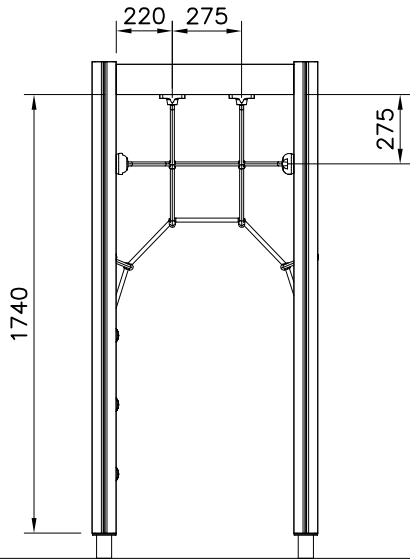

DET 2

DET 1

DET 2

① 707341	PCS	② 900240	PCS
	1		40
1520x705		Ø8x70	
③ 980123	PCS	④ 980128	PCS
	8		4
Ø7x60		Ø7x40	
	PCS		PCS
	PCS		PCS
	PCS		PCS
	PCS		PCS

NET OPTIONS

707341

1520x705

- 707341-301 BLUE
- 707341-302 RED
- 707341-303 BEIGE
- 707341-304 GREY
- 707341-305 BLACK

DET 1

DET 2

① 980123  Ø7x60	PCS 40	② 909256  Ø16/8.4	PCS 40
	PCS		PCS
	PCS	707590  755x755	PCS
	PCS		PCS
	PCS		PCS

OPTION 1. No wall on the sides

①	980128	PCS	②	909256	PCS
		4			4
	93x93x2150			Ø16/8.4	
③	908057	PCS	④	903093	PCS
		2			2
	Ø32/29-L5/30			Ø8x90	
⑤	900342	PCS	⑥	901900	PCS
		4			4
	M8x16			20.5x36.2x56	
⑦	909850	PCS	⑧	980150	PCS
		2			2
	M8x25			M8	
⑨	901182	PCS	⑩	901902	PCS
		2			4
	Ø11/M8x40			30.7x60.9x100	
		PCS			PCS
		PCS	○	908044	PCS
					2
				Ø33.7x679	
○	911529	PCS	○	907920	PCS
		1			1
		OR			