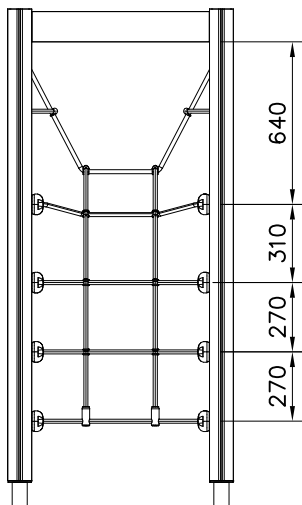

DET 2

DET 1

DET 2

① 707341	PCS	② 900240	PCS
	1		40
1520x705		Ø8x70	
③ 980123	PCS	④ 980128	PCS
	8		4
Ø7x60		Ø7x40	
	PCS		PCS
	PCS		PCS
	PCS		PCS
	PCS		PCS

NET OPTIONS

707341

1520x705

- 707341-301 BLUE
- 707341-302 RED
- 707341-303 BEIGE
- 707341-304 GREY
- 707341-305 BLACK

DET 1

DET 2

① 980123  Ø7x60	PCS 40	② 909256  Ø16/8.4	PCS 40
	PCS		PCS
	PCS	707590  755x755	PCS
	PCS		PCS
	PCS		PCS

OPTION 1. No wall on the sides

①	980128	PCS	②	909256	PCS
		4			4
	93x93x2150			Ø16/8.4	
③	908057	PCS	④	903093	PCS
		2			2
	Ø32/29-L5/30			Ø8x90	
⑤	900342	PCS	⑥	901900	PCS
		4			4
	M8x16			20.5x36.2x56	
⑦	909850	PCS	⑧	980150	PCS
		2			2
	M8x25			M8	
⑨	901182	PCS	⑩	901902	PCS
		2			4
	Ø11/M8x40			30.7x60.9x100	
		PCS			PCS
		PCS	○	908044	PCS
					2
				Ø33.7x679	
○	911529	PCS	○	907920	PCS
		1			1
		OR			