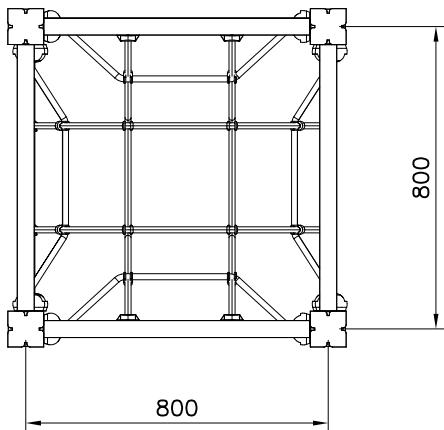

DET 1

DET 2

① 707341	PCS	② 900240	PCS
	1		40
1520x705		Ø8x70	
③ 980123	PCS	④ 980128	PCS
	8		4
Ø7x60		Ø7x40	
	PCS		PCS
	PCS		PCS
	PCS		PCS
	PCS		PCS

NET OPTIONS

707341

1520x705

- 707341-301 BLUE
- 707341-302 RED
- 707341-303 BEIGE
- 707341-304 GREY
- 707341-305 BLACK