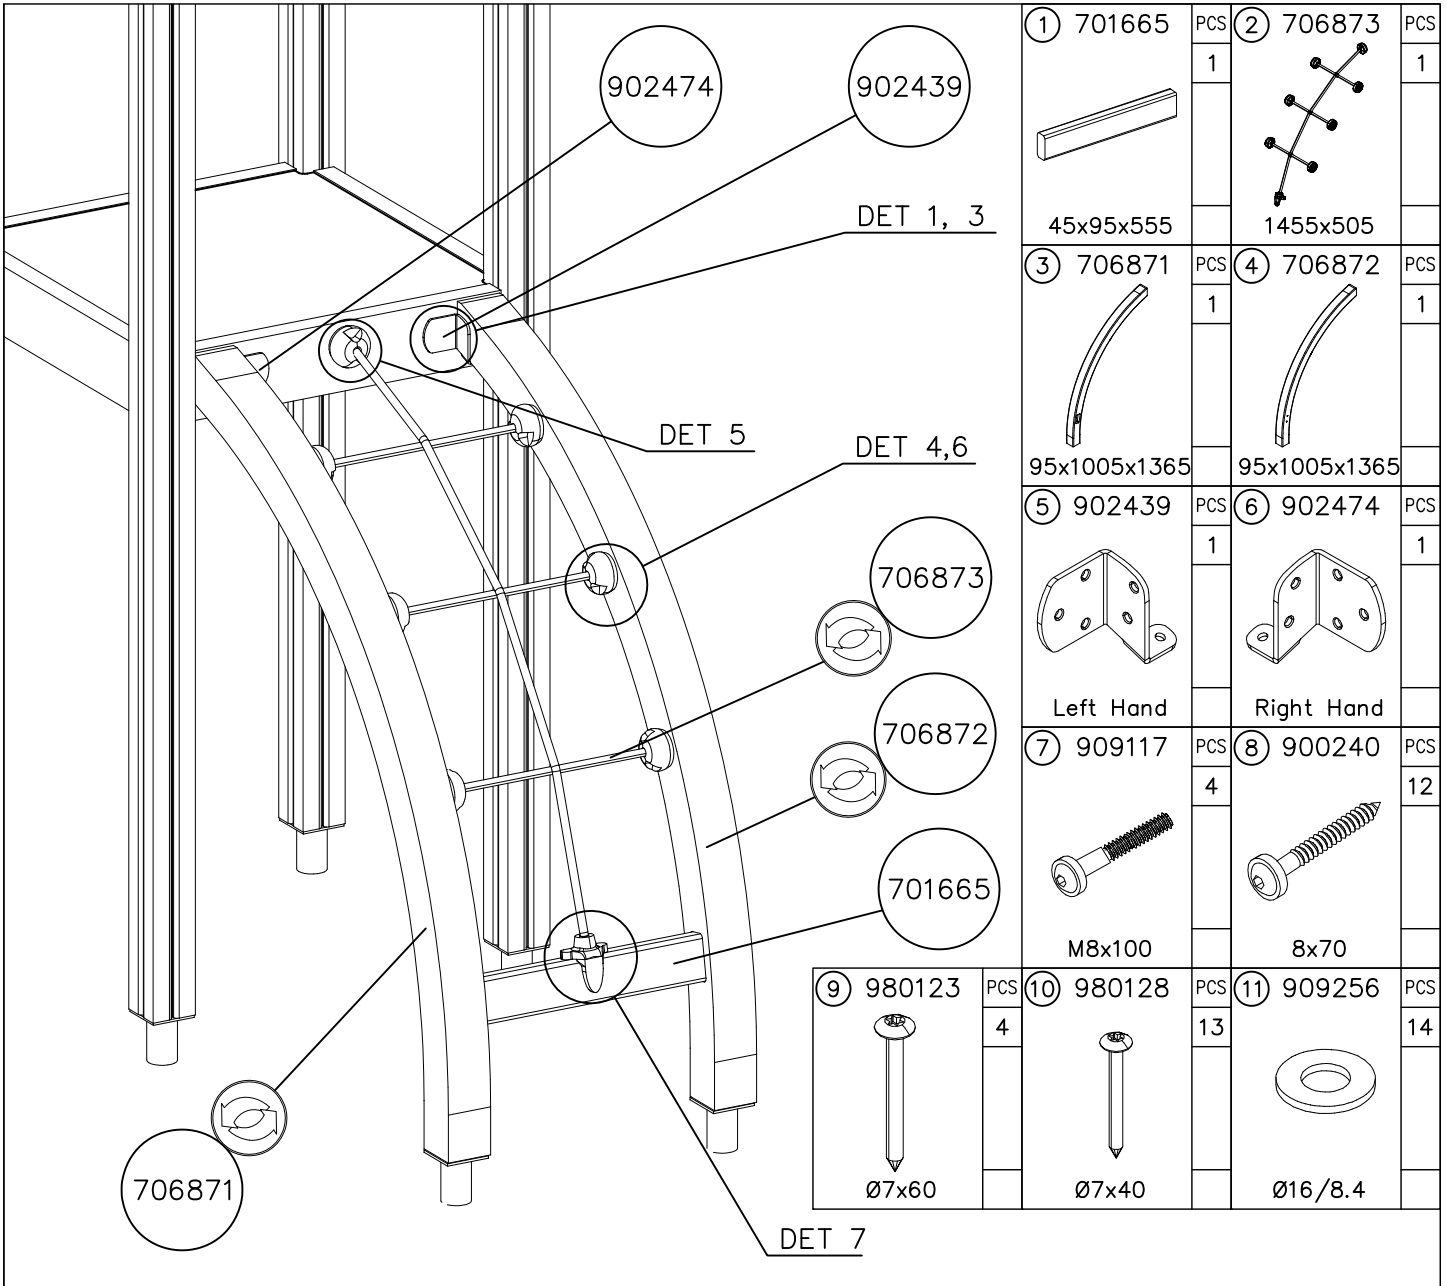

DET 1

DET 2

DET 3

RINGS OPTIONS		
706735	706735-301	BLUE
	706735-302	RED
	706735-303	BEIGE
	706735-304	GRAY
	706735-305	BLACK
	706735-306	YELLOW

① 701665	PCS	② 706873	PCS		
	1		1		
45x95x555		1455x505			
③ 706871	PCS	④ 706872	PCS		
	1		1		
95x1005x1365		95x1005x1365			
⑤ 902439	PCS	⑥ 902474	PCS		
	1		1		
Left Hand		Right Hand			
⑦ 909117	PCS	⑧ 900240	PCS		
	4		12		
M8x100		8x70			
⑨ 980123	PCS	⑩ 980128	PCS	⑪ 909256	PCS
	4		13		14
Ø7x60		Ø7x40		Ø16/8.4	