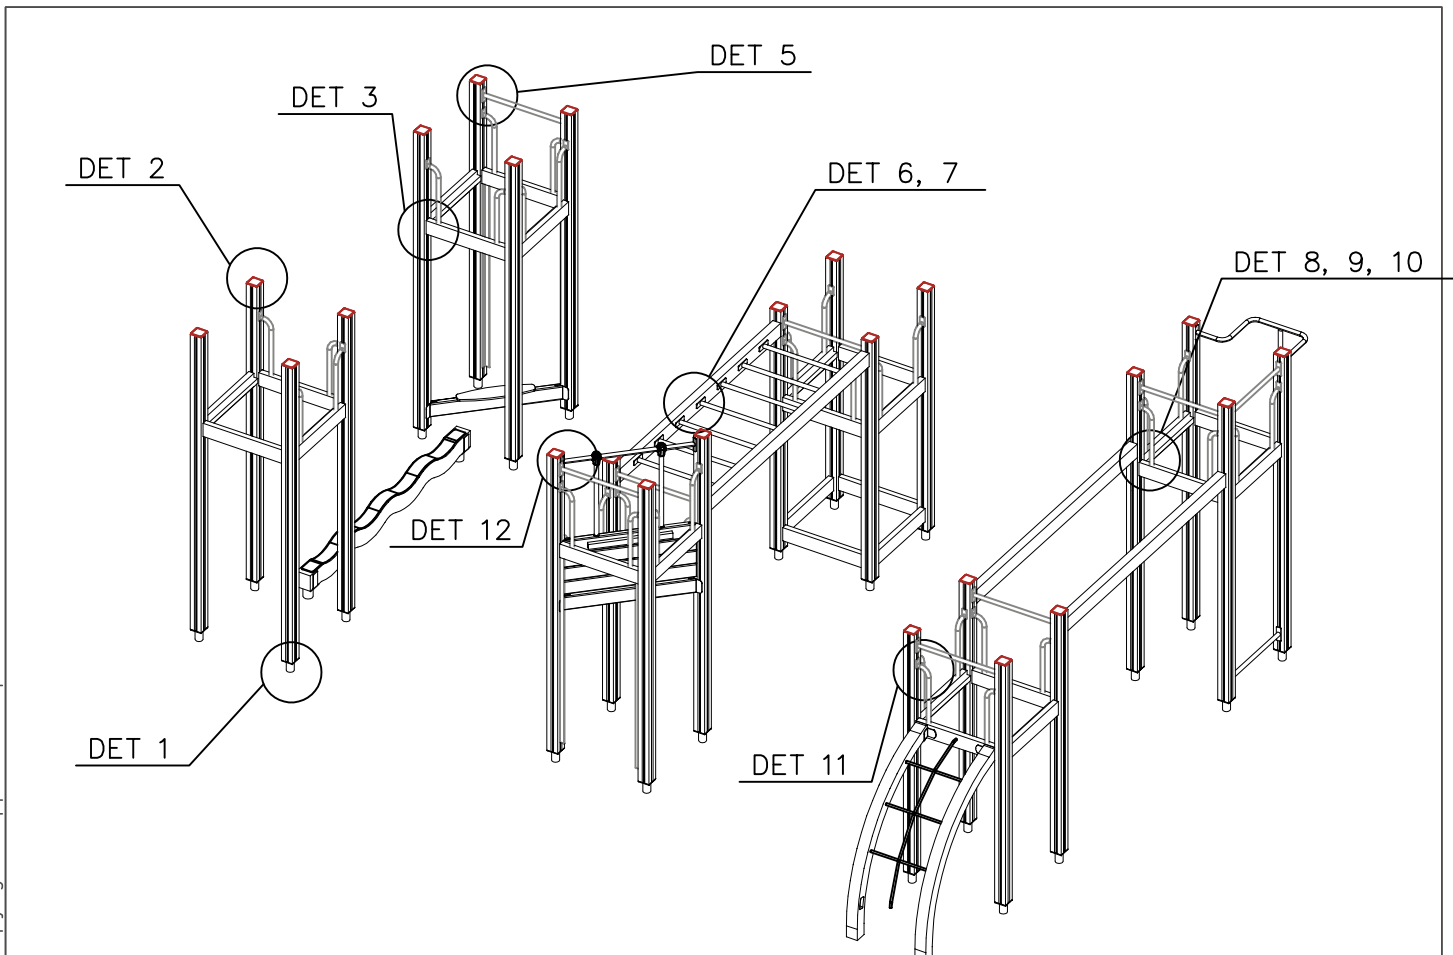

— EN/AS Impact Area 79.4 m²

- - - Falling Space 80.1 m²

Grid size = 1000 mm

— EN/AS Impact Area 79.4 m²
- - - Falling Space 80.1 m²
Max Falling Height 2150 mm

<p>DET 1</p>	<p>DET 2</p>	<p>DET 3</p>	<p>DET 4</p>
<p>DET 5</p>	<p>DET 6</p>	<p>DET 7</p>	<p>DET 8</p>
<p>DET 9</p>	<p>DET 10</p>	<p>DET 11</p>	<p>DET 12</p>