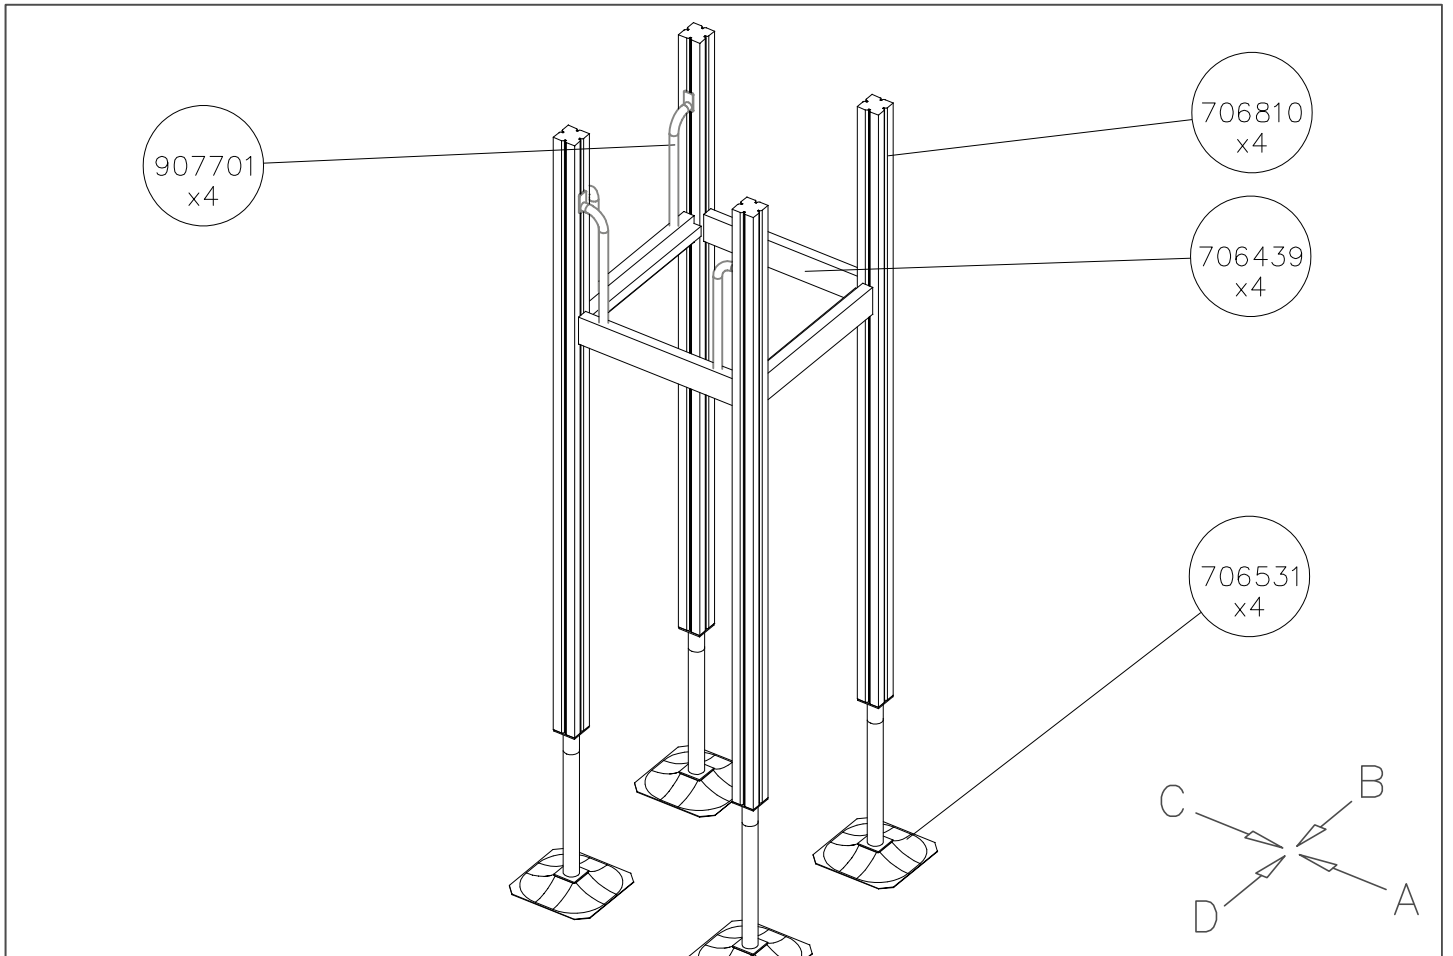

DATE: 18.7.2024