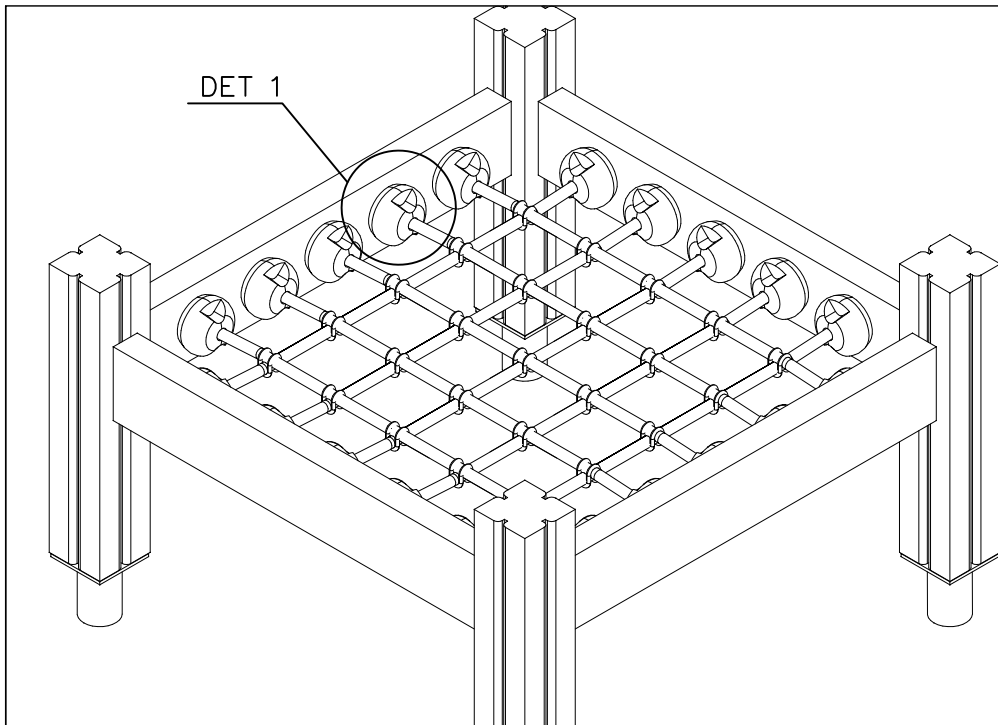

① 980123 Ø7x60	PCS 40	② 909256 Ø16/8.4	PCS 40
	PCS		PCS
	PCS	707590 755x755	PCS
	PCS		PCS
	PCS		PCS