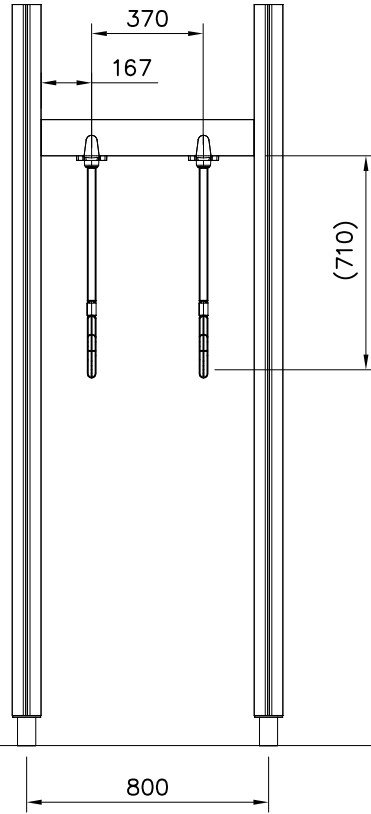

— EN/AS Impact Area 79.4 m²

- - - Falling Space 80.1 m²

Grid size = 1000 mm

— EN/AS Impact Area 79.4 m²
- - - Falling Space 80.1 m²
Max Falling Height 2150 mm

<p>DET 1</p>	<p>DET 2</p>	<p>DET 3</p>	<p>DET 4</p>
<p>DET 5</p>	<p>DET 6</p>	<p>DET 7</p>	<p>DET 8</p>
<p>DET 9</p>	<p>DET 10</p>	<p>DET 11</p>	<p>DET 12</p>

①	905086	PCS	②	909214	PCS
		1			1
	Ø44/13.5		M12x50		
		PCS			PCS
		PCS			PCS
		PCS			PCS
		PCS			PCS
		PCS			PCS
		PCS			PCS
		PCS			PCS
		PCS			PCS

① 901902	PCS 4	② 980128	PCS 2
			
30x61x100		Ø7x40	
③ 980123	PCS 4	④ 900240	PCS 4
			
Ø7x60		Ø8x70	
⑤ 901900	PCS 4	⑥ 909633	PCS 2
			
20.5x36.2x56		M8	
⑦ 909850	PCS 2	⑧ 900342	PCS 4
			
M8x25		M8x16	
⑨ 901182	PCS 2	○ 907694	PCS 1
			
Ø11/M8x40		L 704	
○ 706473	PCS 1	○ 706780	PCS 1
			
+1470		+1970	

DET 1

DET 2

DET 3

RINGS OPTIONS		
706735	706735-301	BLUE
	706735-302	RED
	706735-303	BEIGE
	706735-304	GRAY
	706735-305	BLACK
	706735-306	YELLOW

① 701665	PCS	② 706873	PCS		
	1		1		
45x95x555		1455x505			
③ 706871	PCS	④ 706872	PCS		
	1		1		
95x1005x1365		95x1005x1365			
⑤ 902439	PCS	⑥ 902474	PCS		
	1		1		
Left Hand		Right Hand			
⑦ 909117	PCS	⑧ 900240	PCS		
	4		12		
M8x100		8x70			
⑨ 980123	PCS	⑩ 980128	PCS	⑪ 909256	PCS
	4		13		14
Ø7x60		Ø7x40		Ø16/8.4	