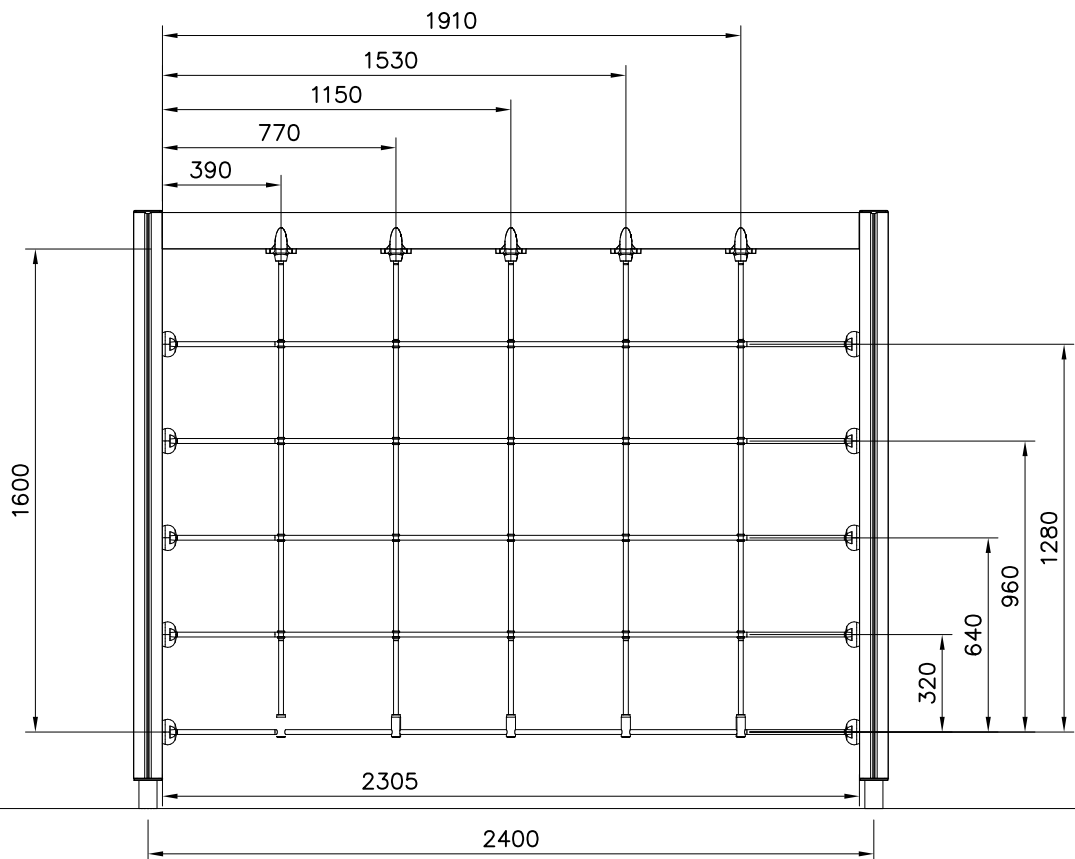

① 707285	PCS	② 900240	PCS
	1		20
1600x2305		Ø8x70	
③ 980128	PCS	④ 980123	PCS
	5		10
Ø7x40		Ø7x60	
	PCS		PCS
	PCS		PCS

1:25