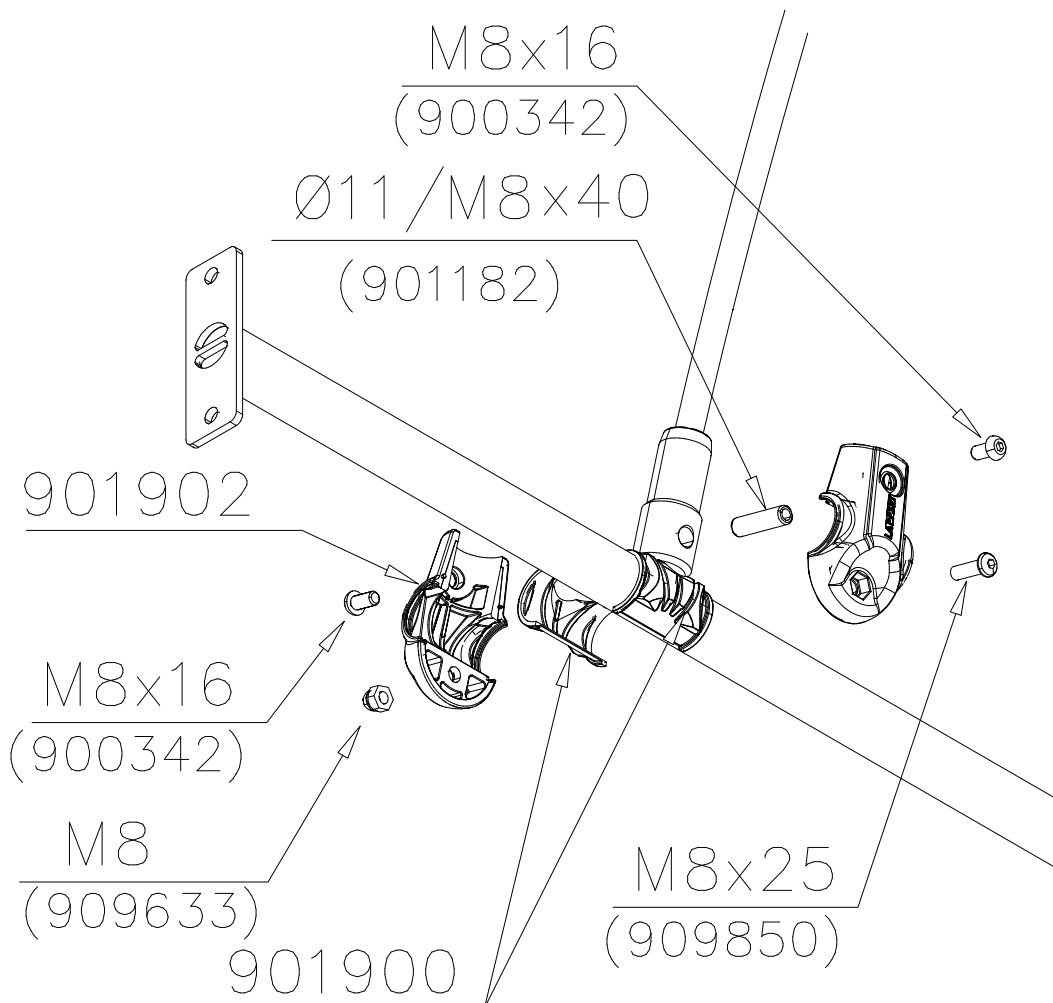

OPTIONS

	-301	BLUE
	-302	RED
	-303	BEIGE
	-304	GRAY
	-305	BLACK
	-306	YELLOW

DET 1

DET 2

DET 3

① 909256	PCS	② 980152	PCS
	10		10
Ø16/8.4x1.6		Ø24/8.4x2	
③ 909850	PCS	④ 909633	PCS
	10		10
M8x25		M8	
	PCS	⑤ 980131	PCS
			10
		Ø6x60	
	PCS		PCS
	PCS		PCS
	PCS		PCS
○ 907770	PCS	○ 706646 + grips	PCS
	2		1
2x35/40x1659			
	PCS		PCS