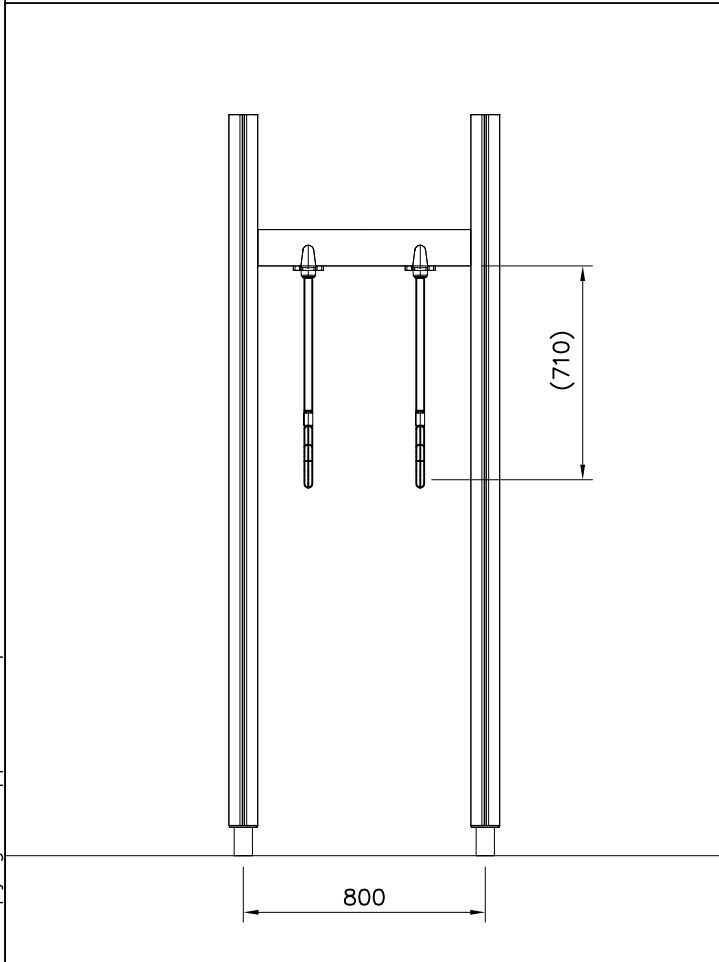

DET 1

DET 2

DET 3

RINGS OPTIONS		
706735	706735-301	BLUE
	706735-302	RED
	706735-303	BEIGE
	706735-304	GRAY
	706735-305	BLACK
	706735-306	YELLOW

① 701665	PCS	② 706873	PCS		
	1		1		
45x95x555		1455x505			
③ 706871	PCS	④ 706872	PCS		
	1		1		
95x1005x1365		95x1005x1365			
⑤ 902439	PCS	⑥ 902474	PCS		
	1		1		
Left Hand		Right Hand			
⑦ 909117	PCS	⑧ 900240	PCS		
	4		12		
M8x100		8x70			
⑨ 980123	PCS	⑩ 980128	PCS	⑪ 909256	PCS
	4		13		14
Ø7x60		Ø7x40		Ø16/8.4	