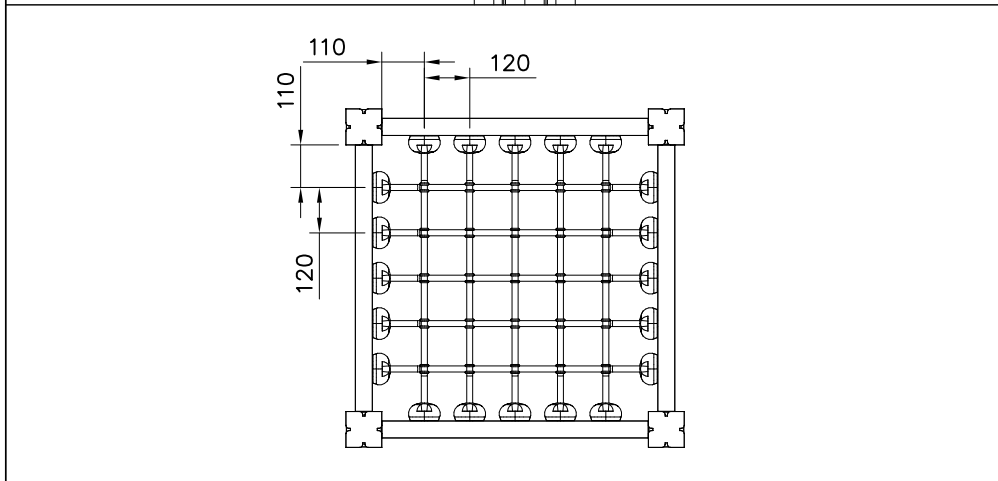

DET 1

DET 2

① 980123  Ø7x60	PCS 40	② 909256  Ø16/8.4	PCS 40
	PCS		PCS
	PCS	707590  755x755	PCS
	PCS		PCS
	PCS		PCS

OPTION 1. No wall on the sides

①	980128	PCS	②	909256	PCS
		4			4
	93x93x2150			Ø16/8.4	
③	908057	PCS	④	903093	PCS
		2			2
	Ø32/29-L5/30			Ø8x90	
⑤	900342	PCS	⑥	901900	PCS
		4			4
	M8x16			20.5x36.2x56	
⑦	909850	PCS	⑧	980150	PCS
		2			2
	M8x25			M8	
⑨	901182	PCS	⑩	901902	PCS
		2			4
	Ø11/M8x40			30.7x60.9x100	
		PCS			PCS
		PCS	○	908044	PCS
					2
				Ø33.7x679	
○	911529	PCS	○	907920	PCS
		1			1
		OR			