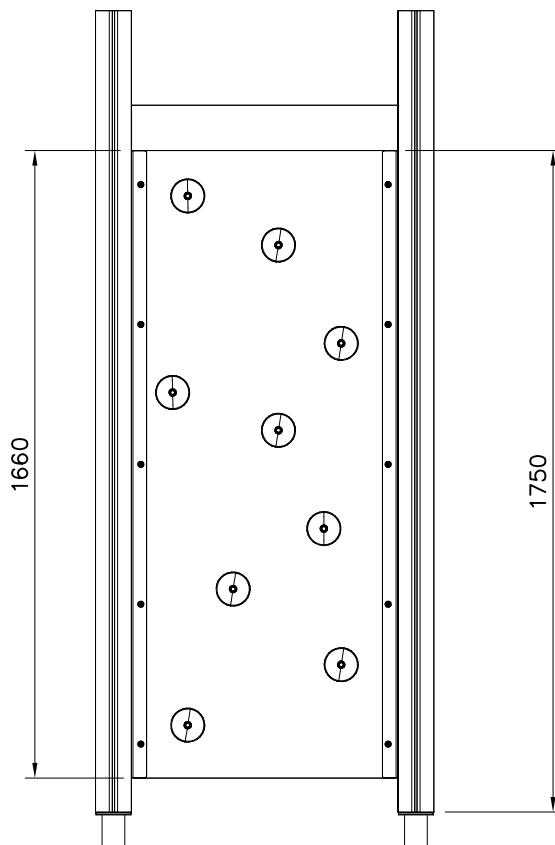

OPTIONS

	-301	BLUE
	-302	RED
	-303	BEIGE
	-304	GRAY
	-305	BLACK
	-306	YELLOW

DET 1

DET 2

DET 3

① 909256	PCS	② 980152	PCS
	10		10
Ø16/8.4x1.6		Ø24/8.4x2	
③ 909850	PCS	④ 909633	PCS
	10		10
M8x25		M8	
	PCS	⑤ 980131	PCS
			10
		Ø6x60	
	PCS		PCS
	PCS		PCS
	PCS		PCS
○ 907770	PCS	○ 706646 + grips	PCS
	2		1
2x35/40x1659			
	PCS		PCS