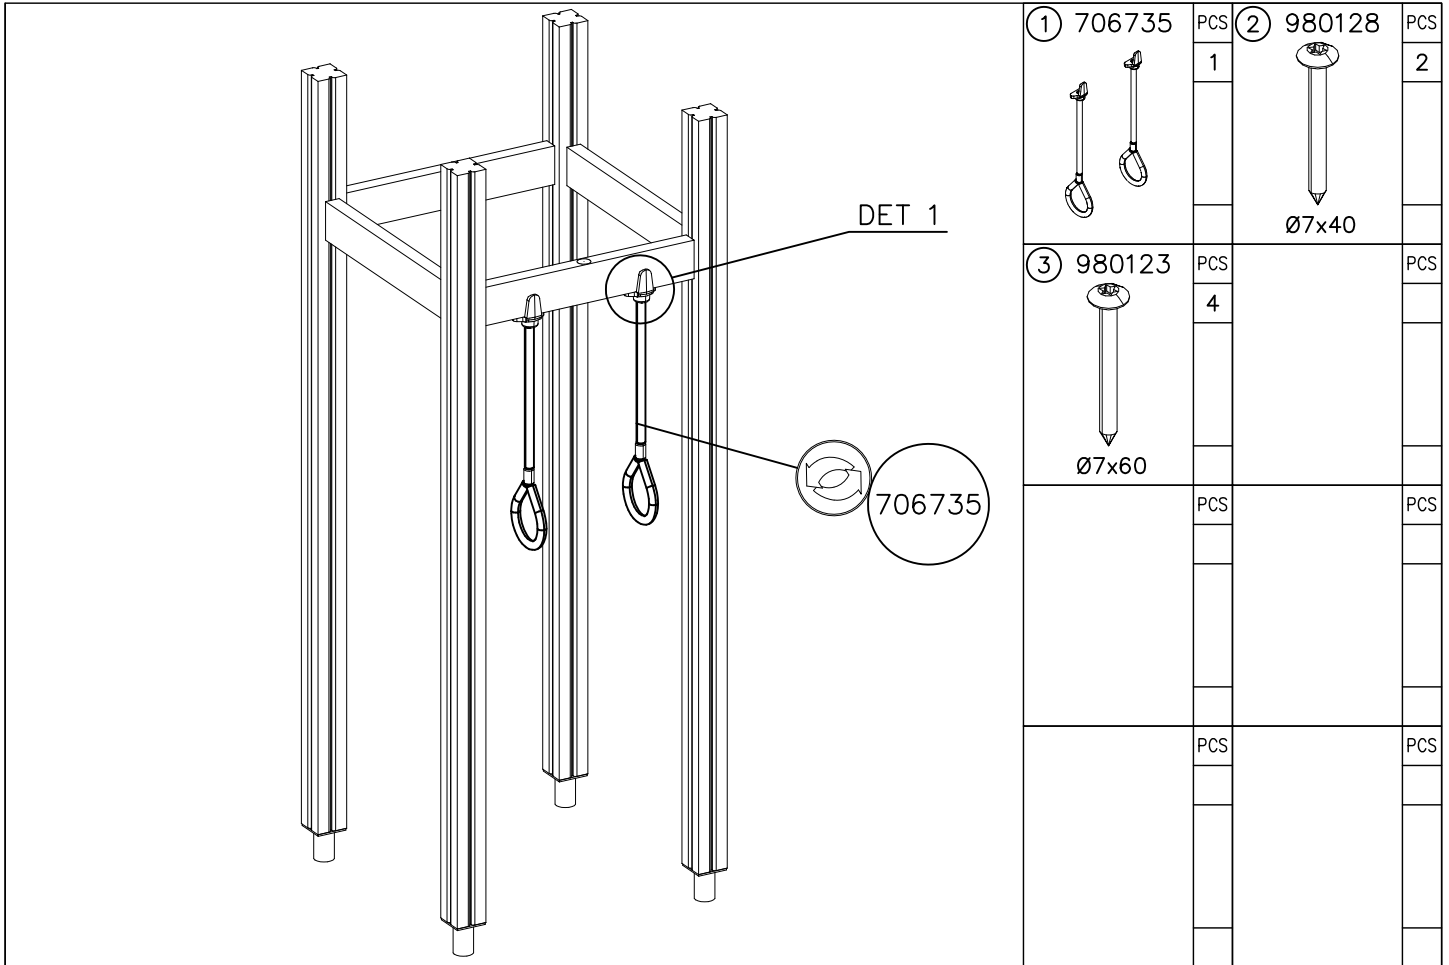

DET 1

DET 2

DET 3

RINGS OPTIONS		
706735	706735-301	BLUE
	706735-302	RED
	706735-303	BEIGE
	706735-304	GRAY
	706735-305	BLACK
	706735-306	YELLOW

① 701665	PCS	② 706873	PCS		
	1		1		
45x95x555		1455x505			
③ 706871	PCS	④ 706872	PCS		
	1		1		
95x1005x1365		95x1005x1365			
⑤ 902439	PCS	⑥ 902474	PCS		
	1		1		
Left Hand		Right Hand			
⑦ 909117	PCS	⑧ 900240	PCS		
	4		12		
M8x100		8x70			
⑨ 980123	PCS	⑩ 980128	PCS	⑪ 909256	PCS
	4		13		14
Ø7x60		Ø7x40		Ø16/8.4	