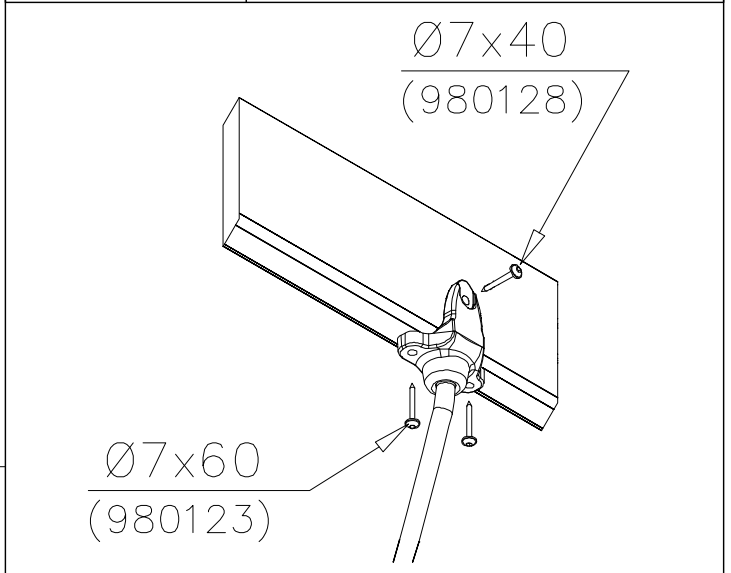

DET 1

DET 2

DET 3

RINGS OPTIONS		
706735	706735-301	BLUE
	706735-302	RED
	706735-303	BEIGE
	706735-304	GRAY
	706735-305	BLACK
	706735-306	YELLOW

① 701665	PCS	② 706873	PCS		
	1		1		
45x95x555		1455x505			
③ 706871	PCS	④ 706872	PCS		
	1		1		
95x1005x1365		95x1005x1365			
⑤ 902439	PCS	⑥ 902474	PCS		
	1		1		
Left Hand		Right Hand			
⑦ 909117	PCS	⑧ 900240	PCS		
	4		12		
M8x100		8x70			
⑨ 980123	PCS	⑩ 980128	PCS	⑪ 909256	PCS
	4		13		14
Ø7x60		Ø7x40		Ø16/8.4	