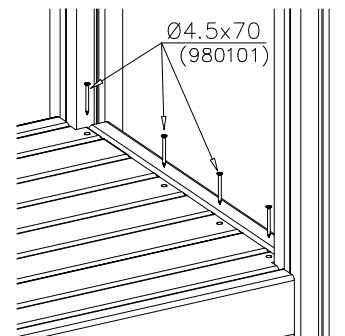

DET 1

DET 2

Naulanauha kannatinlistan puolelle.
Nail list to the bottom.

DET 3

① 706510	PCS	② 907724	PCS
	1		2
45x120x1030			
③ 905083	PCS	④ 909866	PCS
	4		4
Ø32		M8x60	
⑤ 980151	PCS	⑥ 980150	PCS
	4		4
Ø16/8.4		M8	
⑦ 905112	PCS	⑧ 900240	PCS
	4		4
Ø22		Ø8x70	