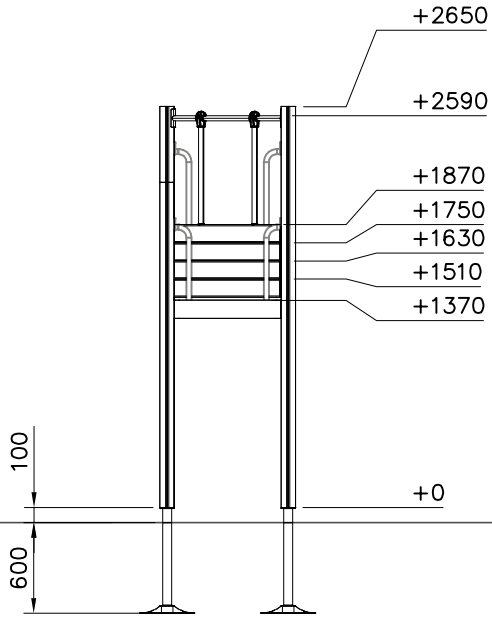

DATE: 18.7.2024

1:50

A