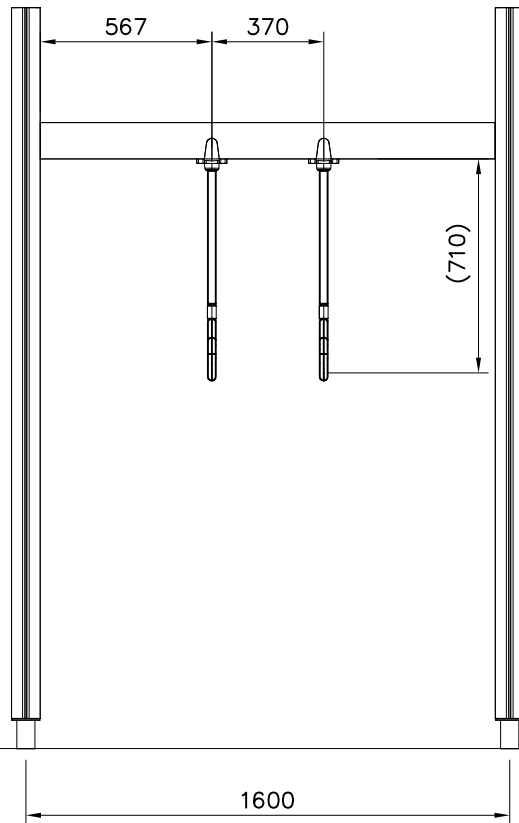

DET 1

DET 2

DET 3

RINGS OPTIONS		
706735	706735-301	BLUE
	706735-302	RED
	706735-303	BEIGE
	706735-304	GRAY
	706735-305	BLACK
	706735-306	YELLOW

① 701665	PCS	② 706873	PCS		
	1		1		
45x95x555		1455x505			
③ 706871	PCS	④ 706872	PCS		
	1		1		
95x1005x1365		95x1005x1365			
⑤ 902439	PCS	⑥ 902474	PCS		
	1		1		
Left Hand		Right Hand			
⑦ 909117	PCS	⑧ 900240	PCS		
	4		12		
M8x100		8x70			
⑨ 980123	PCS	⑩ 980128	PCS	⑪ 909256	PCS
	4		13		14
Ø7x60		Ø7x40		Ø16/8.4	