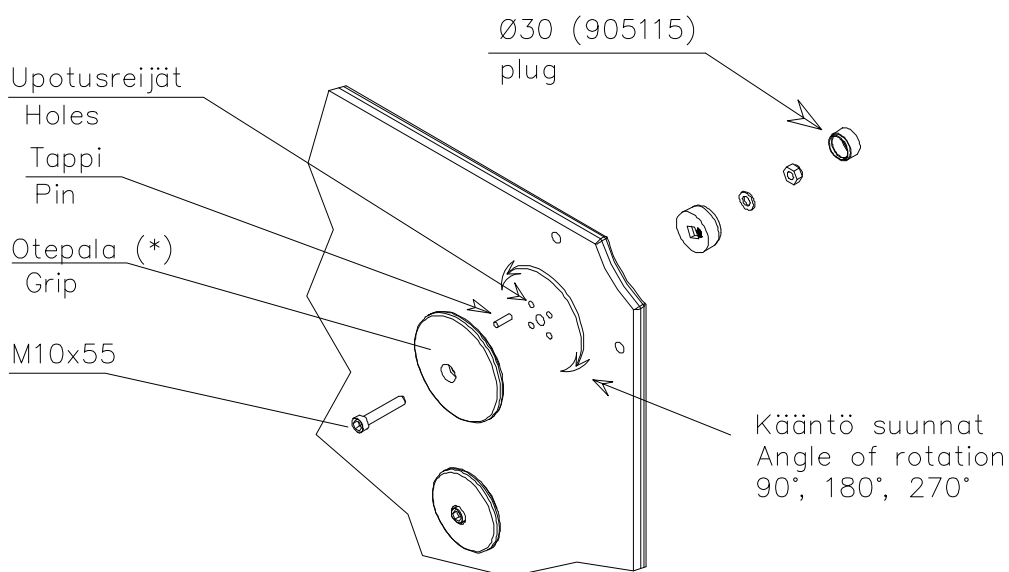

HUOM!

Otepalan asennus, säätö tai paikan vaihto.

Säätömahdollisuus (90°,180°,270°).

Jos asennetun otepalan suuntaa- tai paikkaa halutaan muuttaa.

Irrota otepalan kiinnityspultti ja otepala, käännä tai vaihda.

Siirrä tarvittaessa tappi oikeaan upotusreikään. Asenna avatut osat paikoilleen ja lopuksi kiinnitä muovitulppa Ø30 paikoilleen kaikkiin otekokoonpanoihin.

NOTE:

Grip positions and angles are adjustable (90°,180°270°).

Grip can be repositioned by removing the fastening bolt and pulling the grip off.

Securing pin can be repositioned when angle is changed.

After the parts are reassembled.

Finish the assembly by fastening the cover plugs (Ø30).