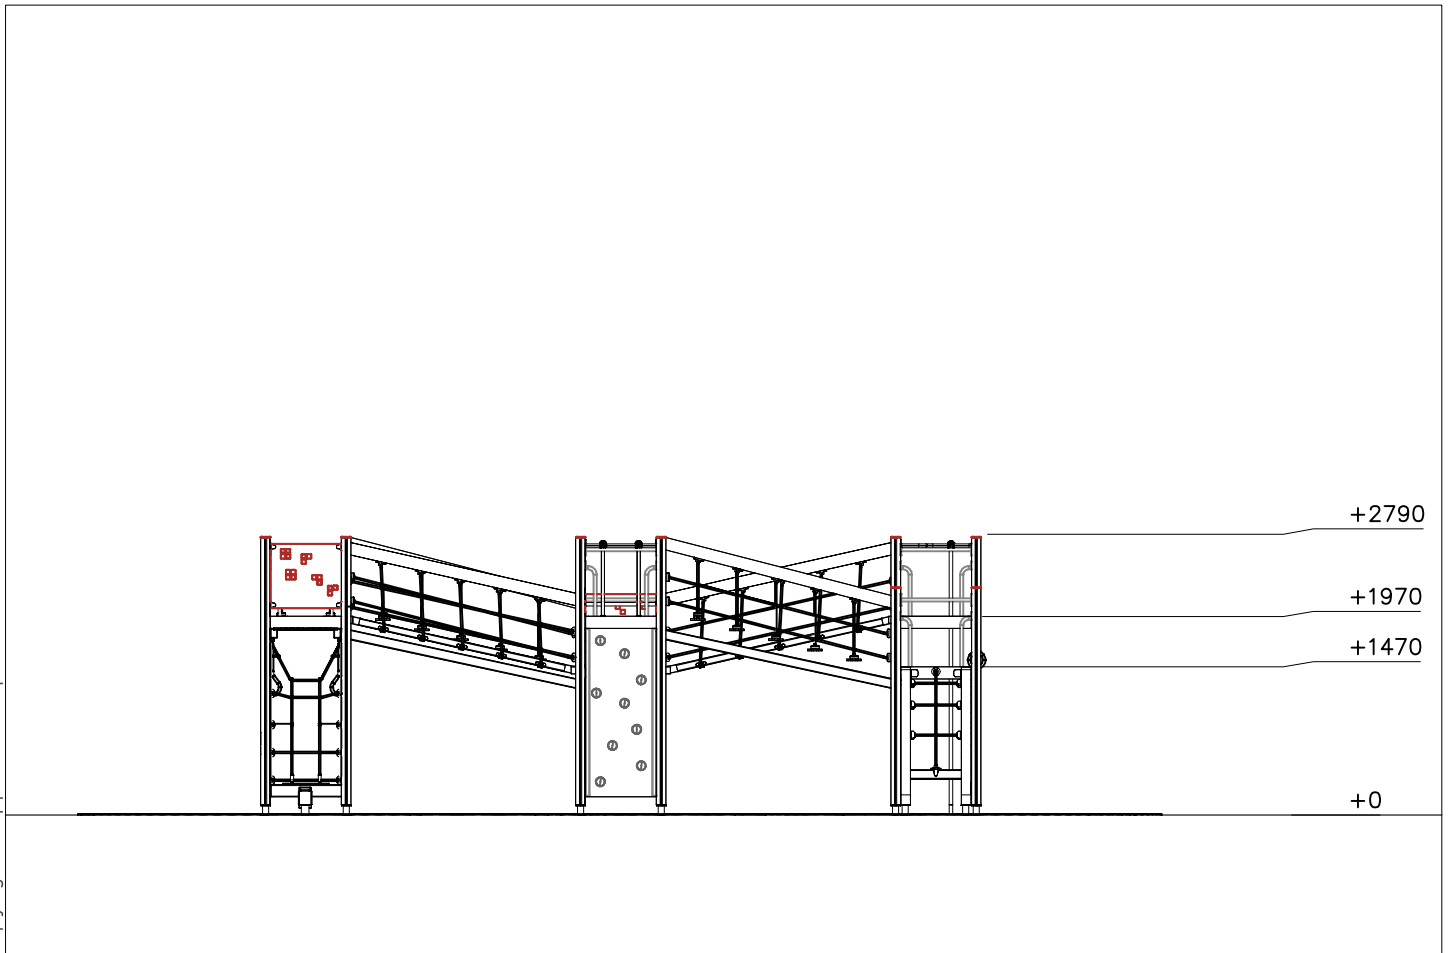

— EN/AS Impact Area 79.4 m²

- - - Falling Space 80.1 m²

Grid size = 1000 mm

— EN/AS Impact Area 79.4 m²
- - - Falling Space 80.1 m²
Max Falling Height 2150 mm

<p>DET 1</p>	<p>DET 2</p>	<p>DET 3</p>	<p>DET 4</p>
<p>DET 5</p>	<p>DET 6</p>	<p>DET 7</p>	<p>DET 8</p>
<p>DET 9</p>	<p>DET 10</p>	<p>DET 11</p>	<p>DET 12</p>