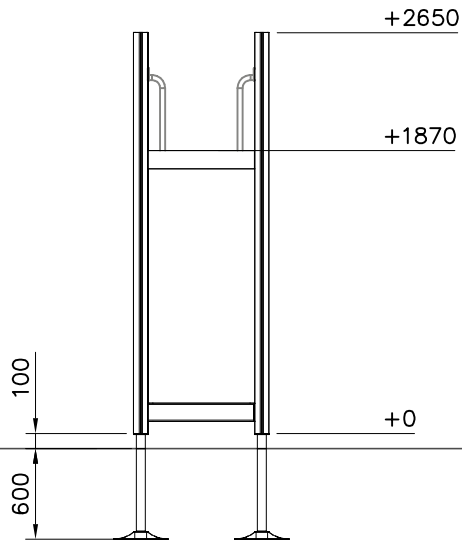

DATE: 18.7.2024

1:50

(B)

(A)