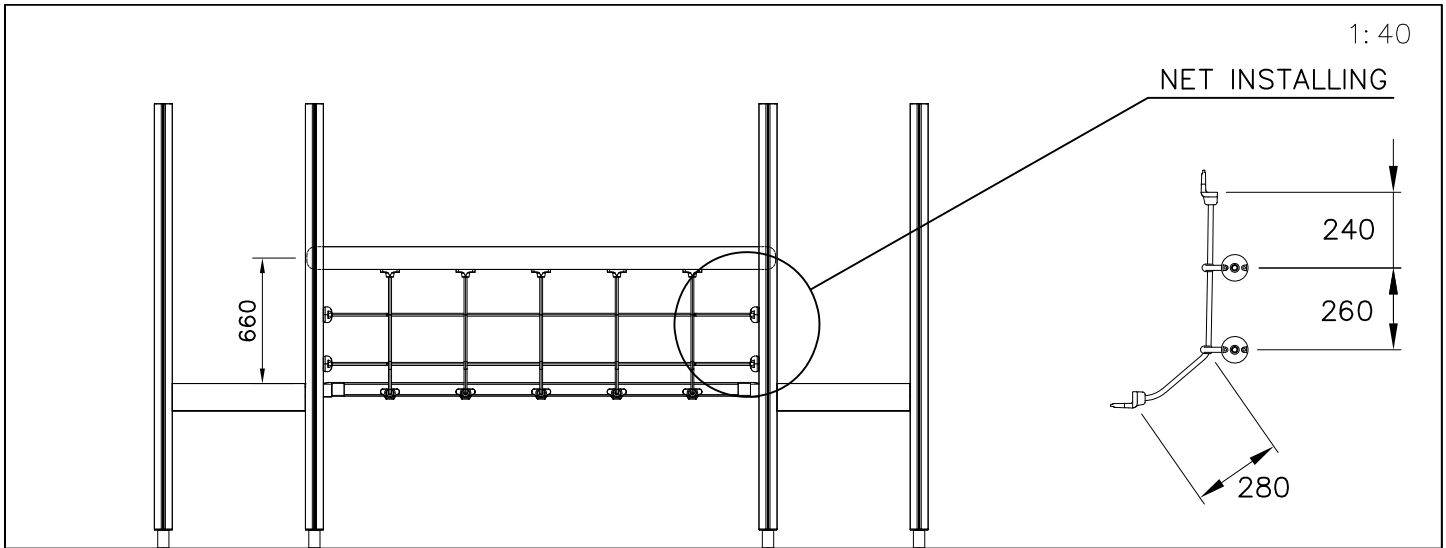

NET OPTIONS

707265

2375x600

- 707265-301 BLUE
- 707265-302 RED
- 707265-303 BEIGE
- 707265-304 GRAY
- 707265-305 BLACK
- 707265-306 YELLOW

① 707255	PCS	② 707259	PCS
	2		2
45x120x2480		2340x800	
③ 707262	PCS	④ 980123	PCS
	1		40
		Ø7x60	
⑤ 980128	PCS	⑥ 909232	PCS
	28		4
Ø7x40		8x120	
⑦ 900240	PCS	⑧ 980151	PCS
	16		4
8x70		Ø16/8.4	
⑨ 905083	PCS	⑩ 905112	PCS
	4		8
Ø32		Ø22	
	PCS		PCS
	PCS		PCS
	PCS		PCS