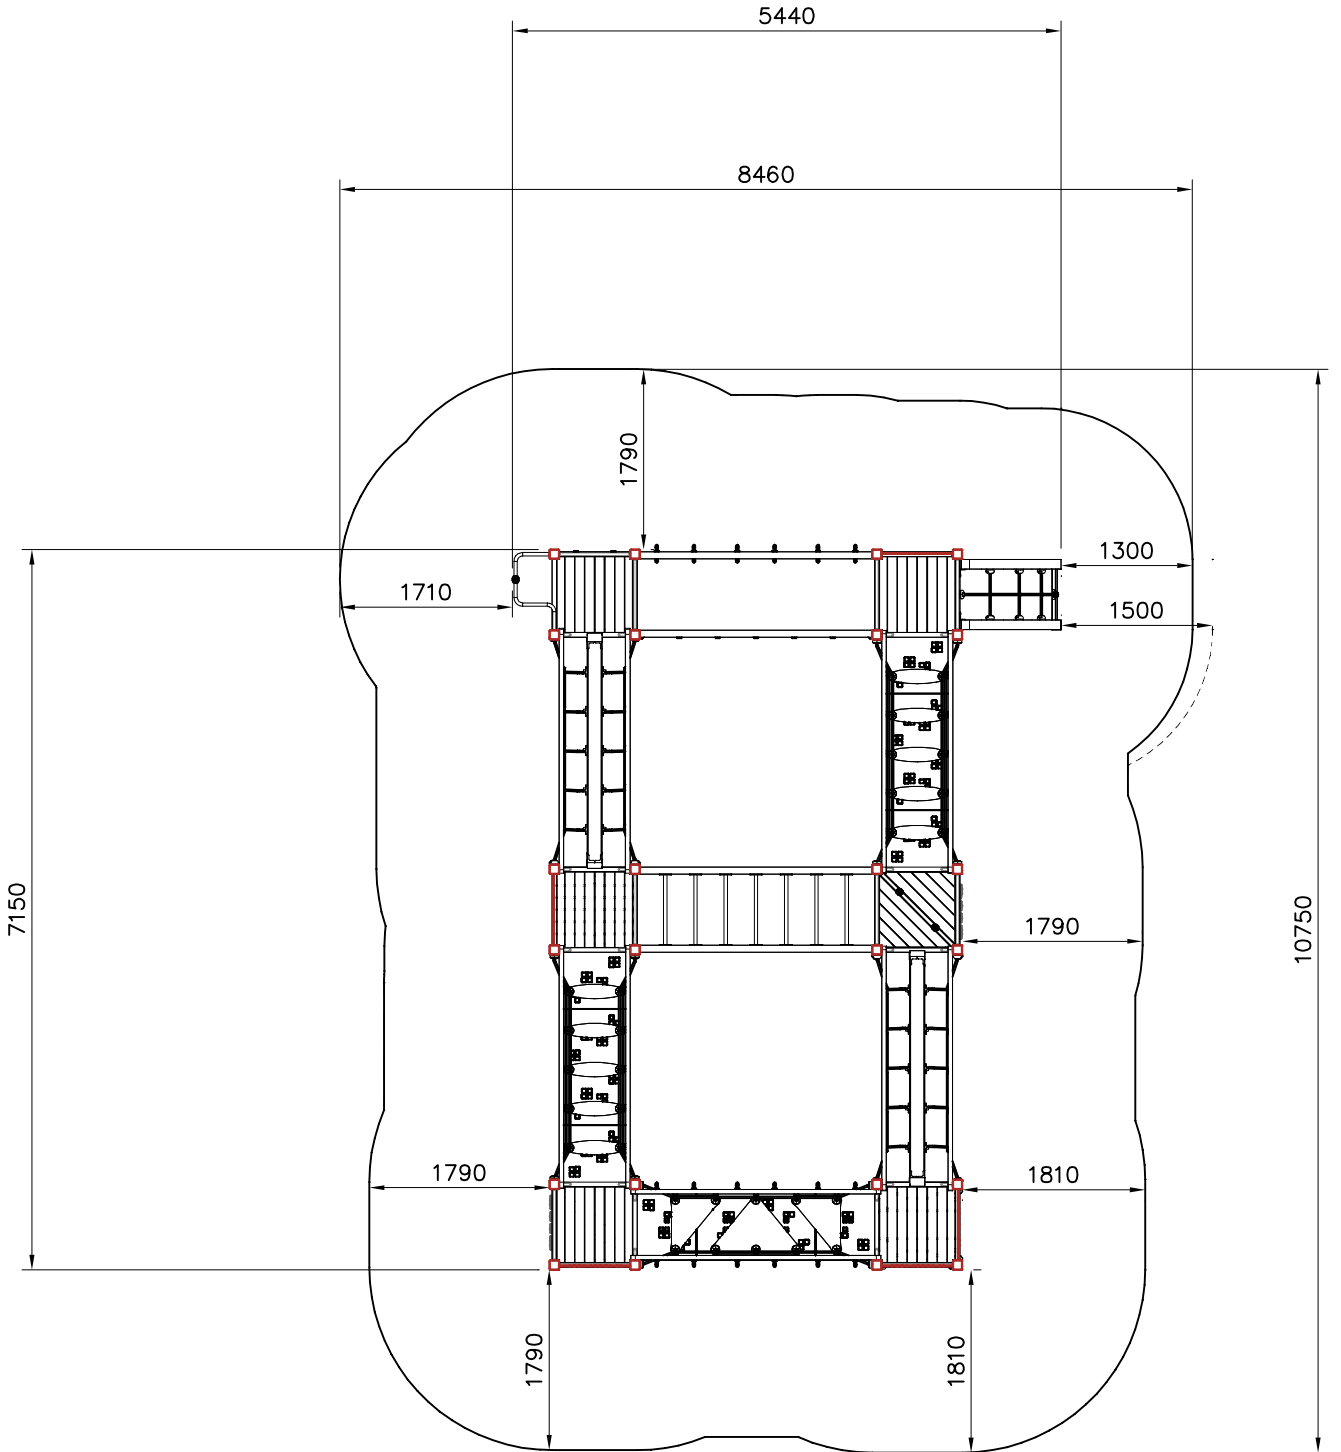

— EN/AS Impact Area 79.4 m²

- - - Falling Space 80.1 m²

Grid size = 1000 mm

— EN/AS Impact Area 79.4 m²
- - - Falling Space 80.1 m²
Max Falling Height 2150 mm

<p>DET 1</p>	<p>DET 2</p>	<p>DET 3</p>	<p>DET 4</p>
<p>DET 5</p>	<p>DET 6</p>	<p>DET 7</p>	<p>DET 8</p>
<p>DET 9</p>	<p>DET 10</p>	<p>DET 11</p>	<p>DET 12</p>