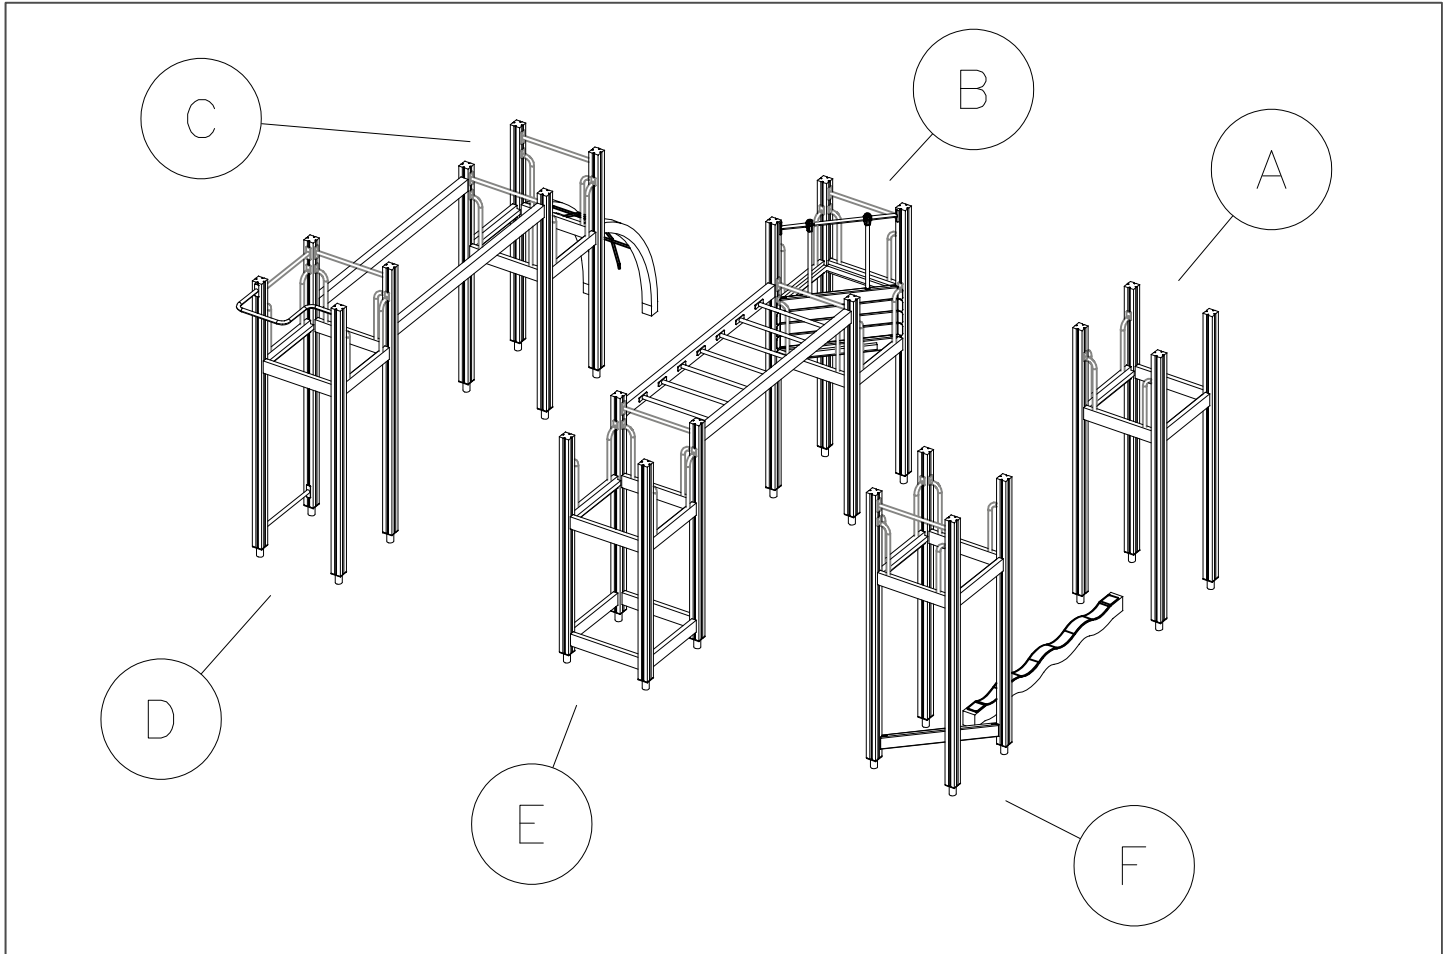

— EN/AS Impact Area 79.4 m²

- - - Falling Space 80.1 m²

Grid size = 1000 mm

— EN/AS Impact Area 79.4 m²
- - - Falling Space 80.1 m²
Max Falling Height 2150 mm

<p>DET 1</p>	<p>DET 2</p>	<p>DET 3</p>	<p>DET 4</p>
<p>DET 5</p>	<p>DET 6</p>	<p>DET 7</p>	<p>DET 8</p>
<p>DET 9</p>	<p>DET 10</p>	<p>DET 11</p>	<p>DET 12</p>