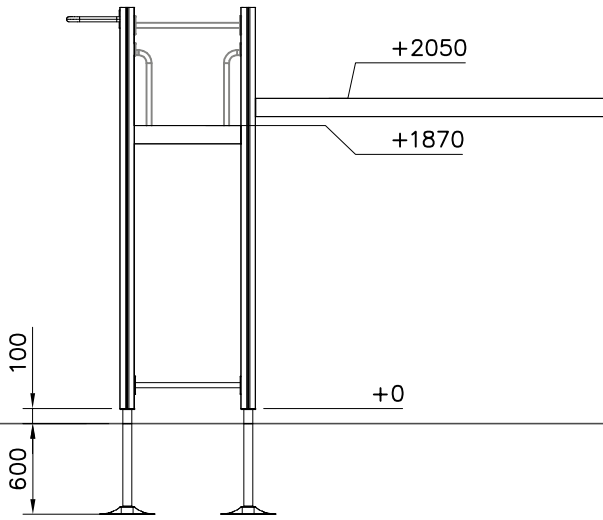

DATE: 18.7.2024

1:50

A

B