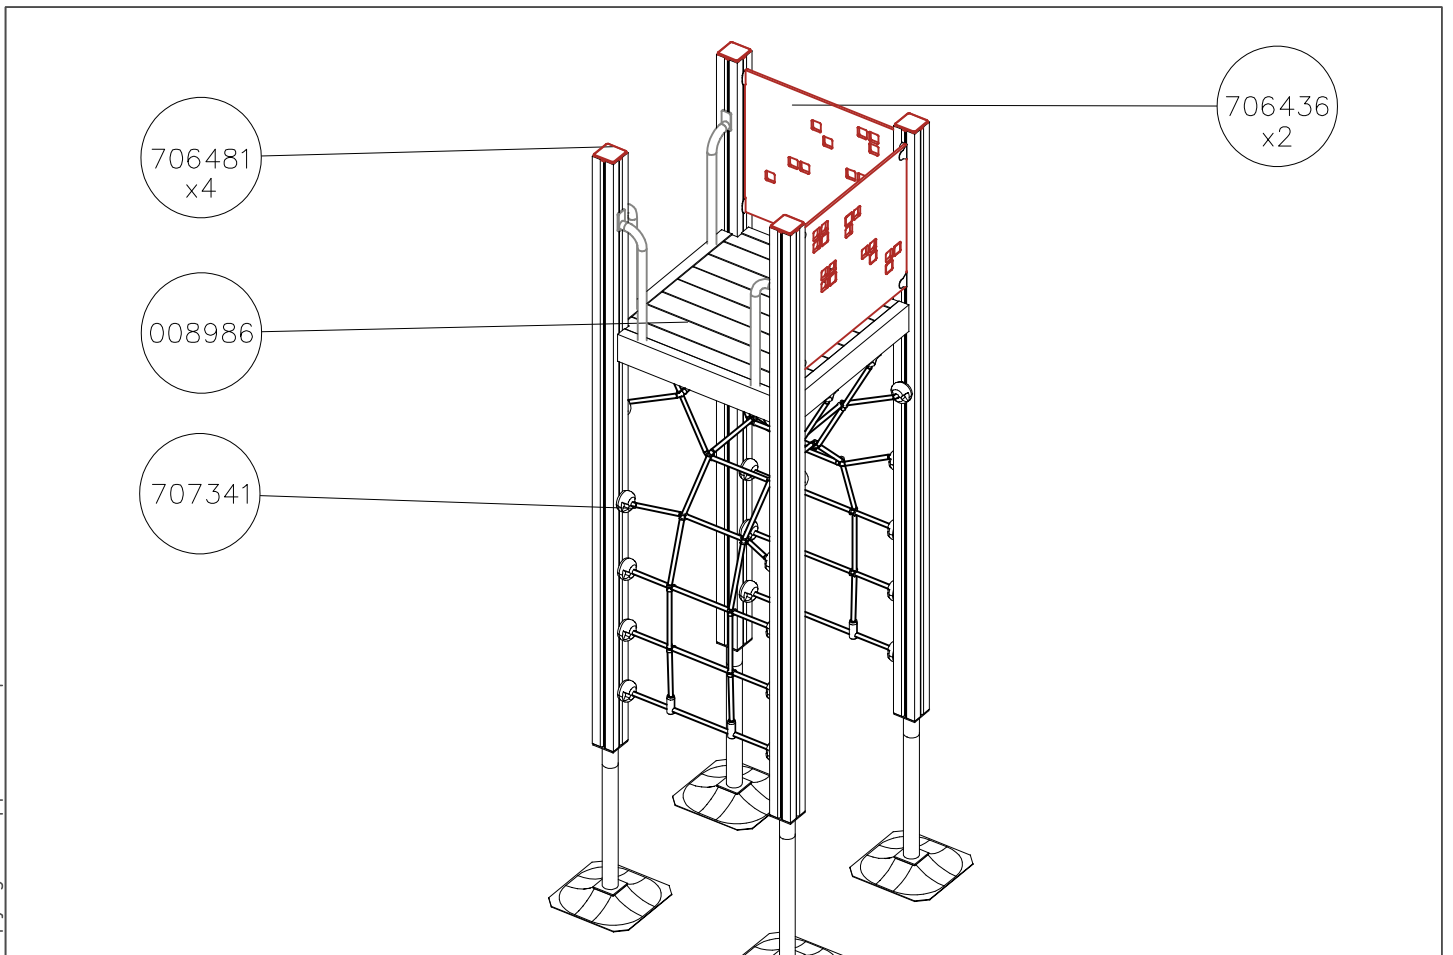

DATE: 18.7.2024