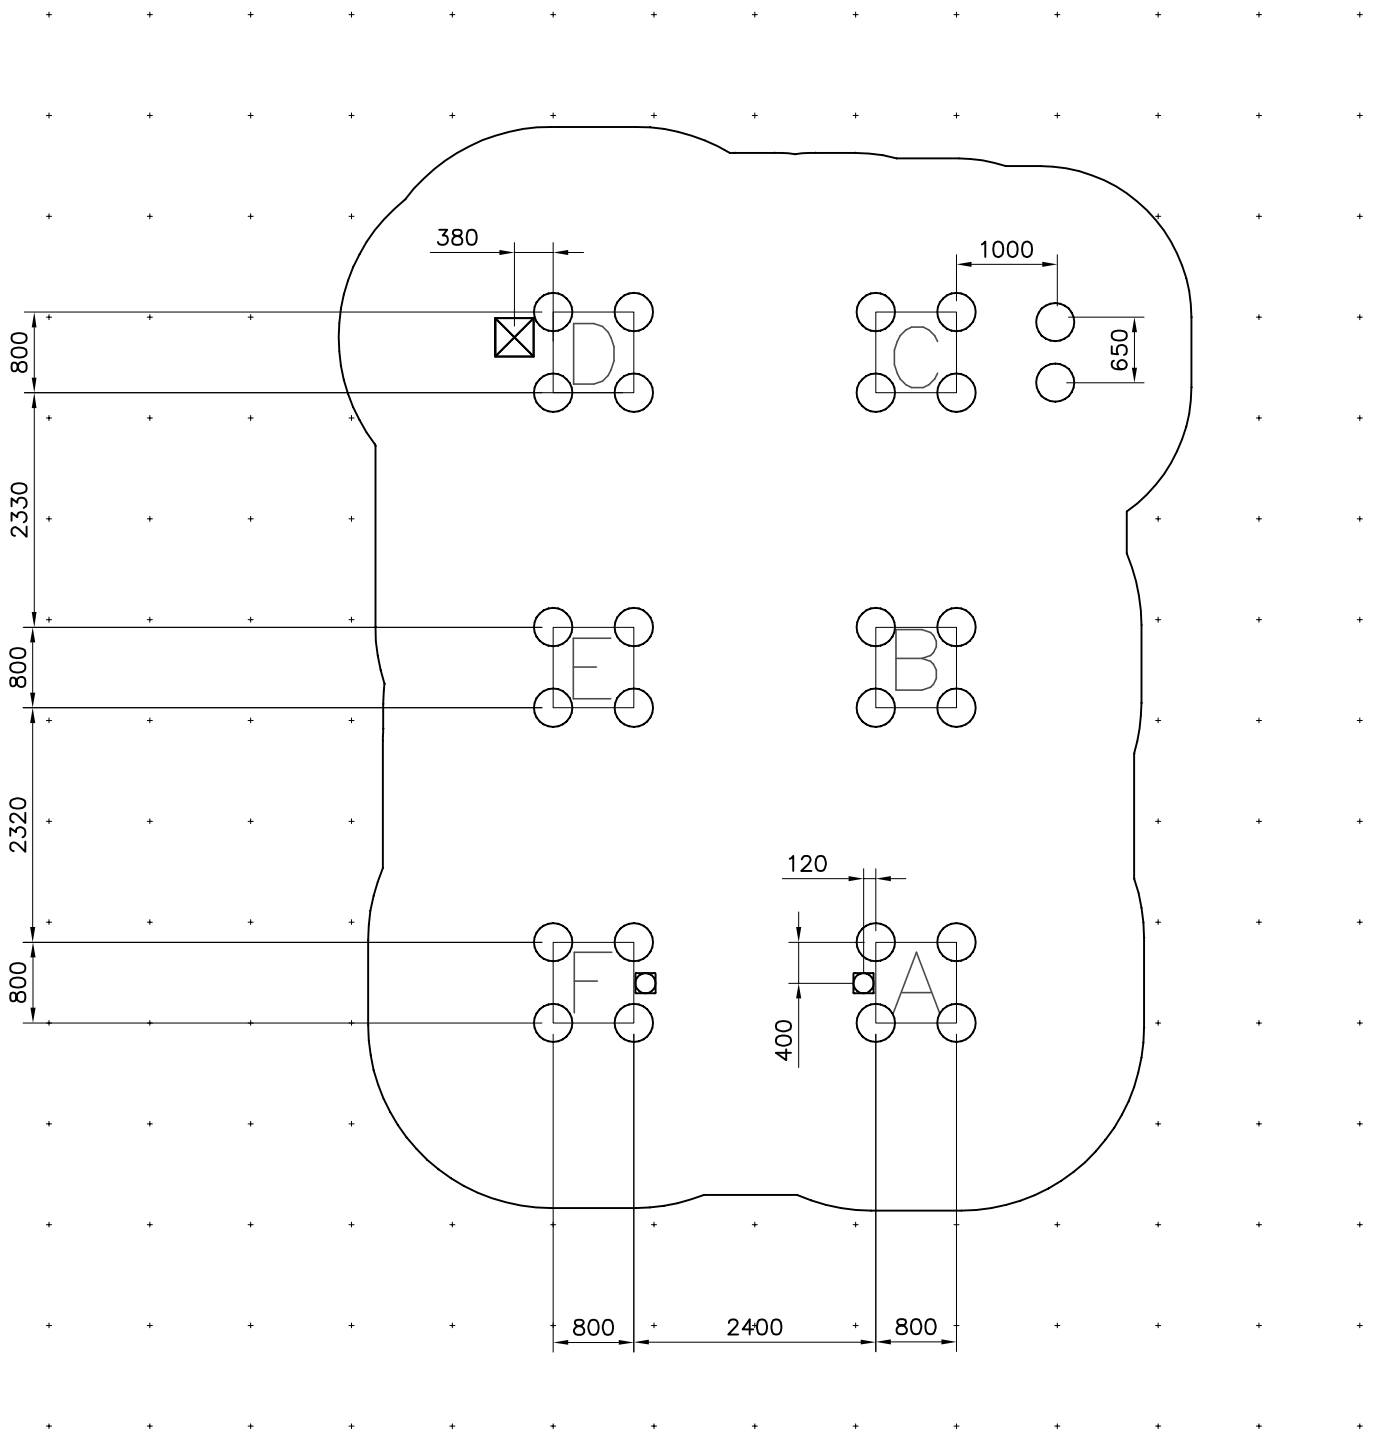

— EN/AS Impact Area 79.4 m²

- - - Falling Space 80.1 m²

Grid size = 1000 mm

— EN/AS Impact Area 79.4 m²
- - - Falling Space 80.1 m²
Max Falling Height 2150 mm

<p>DET 1</p>	<p>DET 2</p>	<p>DET 3</p>	<p>DET 4</p>
<p>DET 5</p>	<p>DET 6</p>	<p>DET 7</p>	<p>DET 8</p>
<p>DET 9</p>	<p>DET 10</p>	<p>DET 11</p>	<p>DET 12</p>