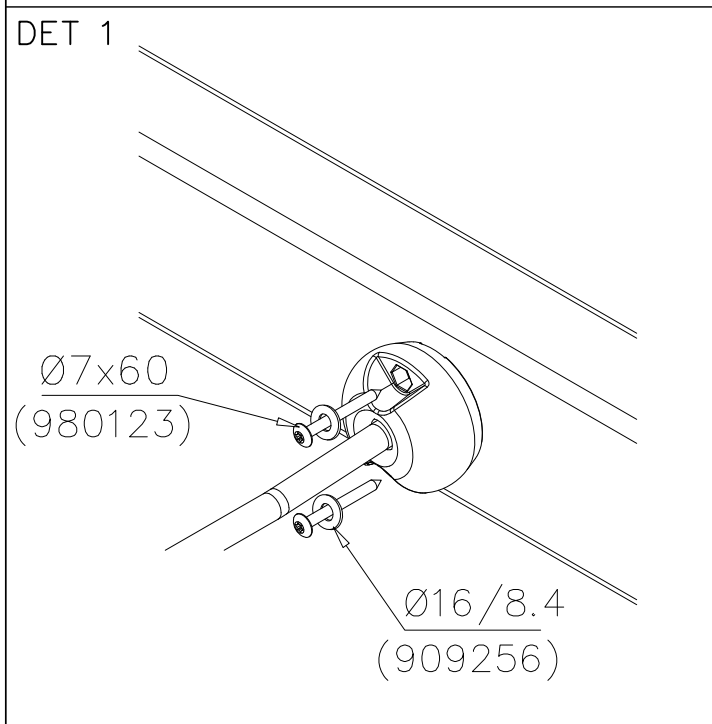

DET 1

DET 2

① 980123  Ø7x60	PCS 40	② 909256  Ø16/8.4	PCS 40
	PCS		PCS
	PCS	707590  755x755	PCS
	PCS		PCS
	PCS		PCS

OPTION 1. No wall on the sides

①	980128	PCS	②	909256	PCS
		4			4
	93x93x2150			Ø16/8.4	
③	908057	PCS	④	903093	PCS
		2			2
	Ø32/29-L5/30			Ø8x90	
⑤	900342	PCS	⑥	901900	PCS
		4			4
	M8x16			20.5x36.2x56	
⑦	909850	PCS	⑧	980150	PCS
		2			2
	M8x25			M8	
⑨	901182	PCS	⑩	901902	PCS
		2			4
	Ø11/M8x40			30.7x60.9x100	
		PCS			PCS
		PCS	○	908044	PCS
					2
				Ø33.7x679	
○	911529	PCS	○	907920	PCS
		1			1
		OR			

OPTION 2. Wall on either side (move vertical bar 70mm)

DET 1

DET 2

① 900240	PCS	② 900727	PCS
	1		1
Ø8x70		M10x80	
	PCS		PCS
③ 907688	PCS	③ 907701	PCS
	1		1
765		545	
	PCS		PCS
	PCS		PCS
	PCS		PCS
	PCS		PCS