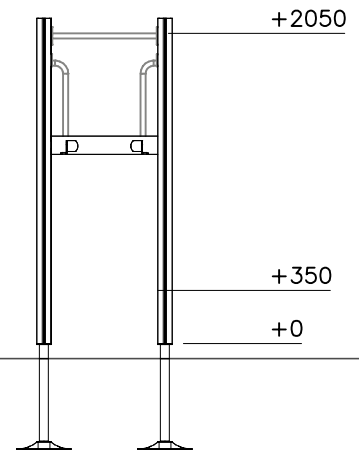

DATE: 18.7.2024

1:50

(B)

(A)