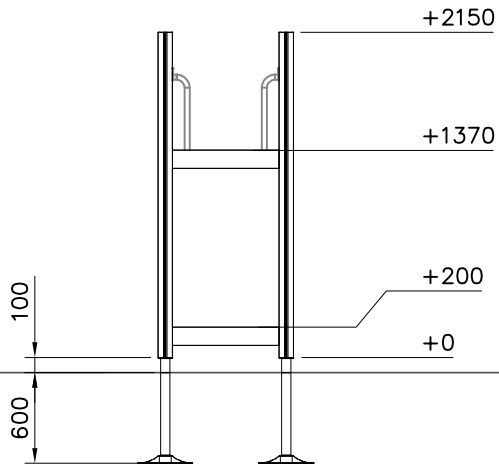

DATE: 18.7.2024

1:50

(A)