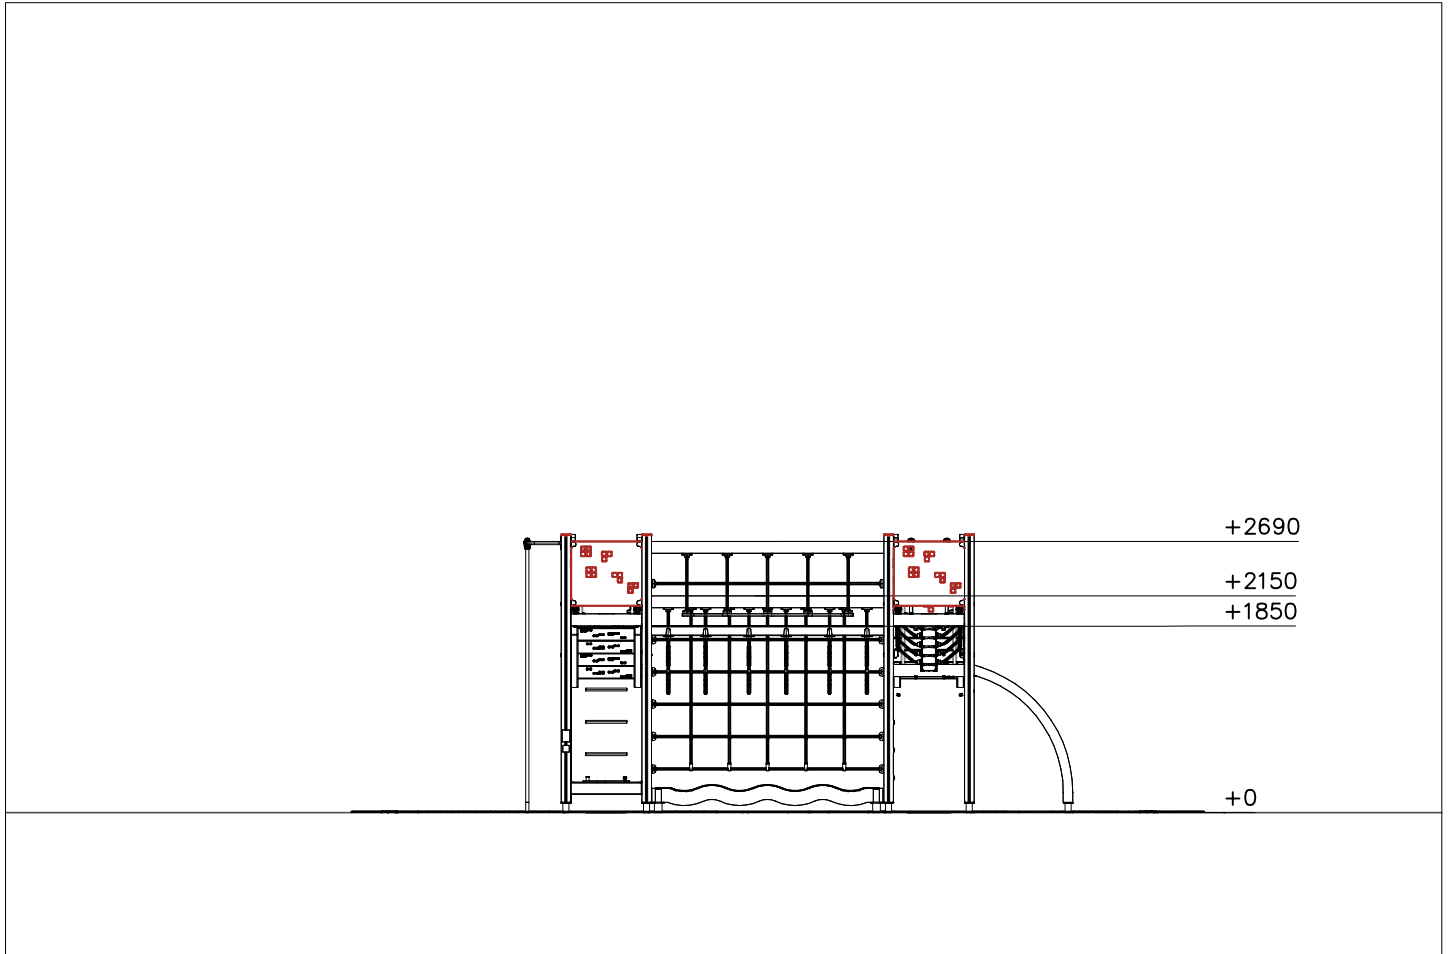

— EN/AS Impact Area 79.4 m²

- - - Falling Space 80.1 m²

Grid size = 1000 mm

— EN/AS Impact Area 79.4 m²
- - - Falling Space 80.1 m²
Max Falling Height 2150 mm

<p>DET 1</p>	<p>DET 2</p>	<p>DET 3</p>	<p>DET 4</p>
<p>DET 5</p>	<p>DET 6</p>	<p>DET 7</p>	<p>DET 8</p>
<p>DET 9</p>	<p>DET 10</p>	<p>DET 11</p>	<p>DET 12</p>