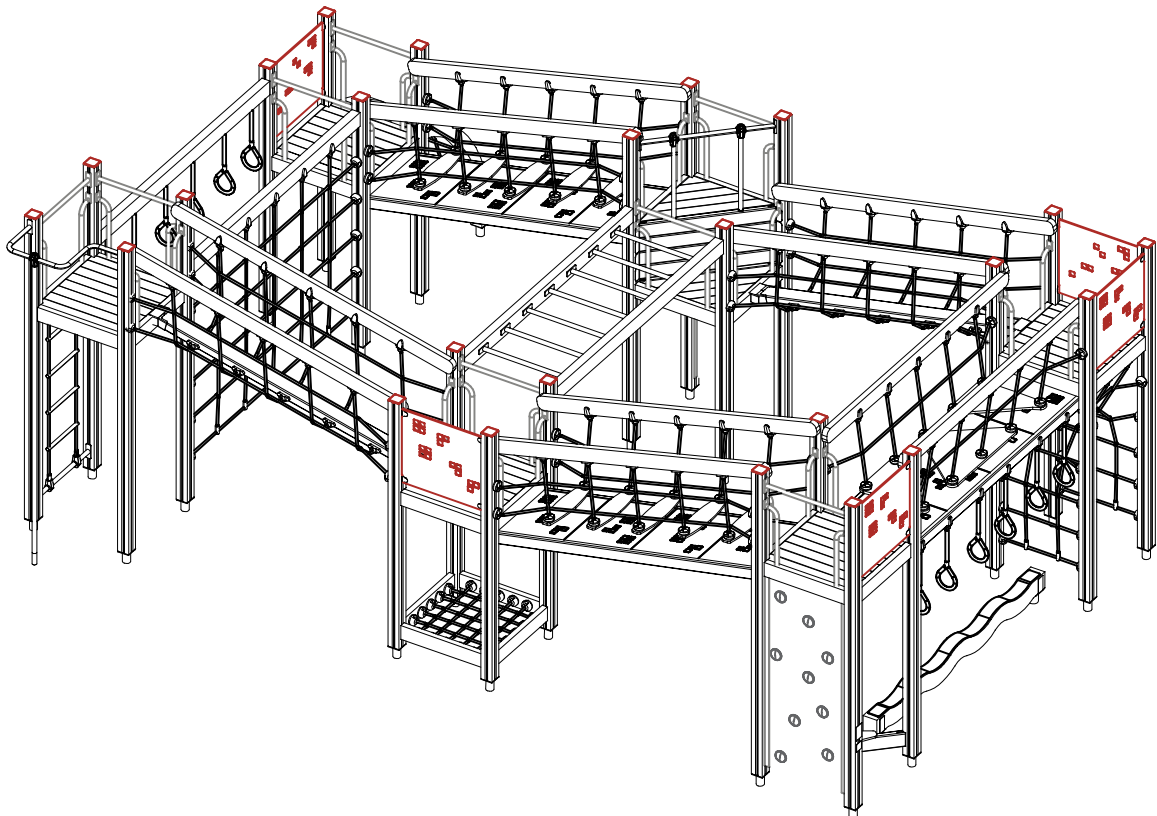

LAPPSET®

FINNO

ASENNUSOHJE
MONTERINGSANSVISNING
INSTALLATION INSTRUCTION
AUFBAUANLEITUNG
NOTICE D'INSTALLATION

DATE: 18.7.2024

Q18225

DATE: 18.7.2024

008985	PCS 2	008986	PCS 5	701665	PCS 1	702286	PCS 1	702339	PCS 1	705590	PCS 1
											
32x714x714		750x750		45x95x555		65x65		118x78		120x200x2294	
706436-706	PCS 5	706439	PCS 28	706443	PCS 10	706453	PCS 11	706481-706	PCS 24	706484	PCS 9
											
10x640x702		L 704		32x45x702		15x145x600		83x83x10		93x93x2150	
706508	PCS 6	706510	PCS 6	706531	PCS 26	706534	PCS 5	706535	PCS 5	706537	PCS 2
											
32x45x650		45x120x1030									
706538	PCS 6	706541	PCS 1	706542	PCS 1	706546	PCS 1	706609	PCS 2	706646	PCS 2
											
										12x686x1660	
706735-305	PCS 9	706742	PCS 9	706780-305	PCS 1	706810	PCS 15	706871	PCS 1	706872	PCS 1
											
						93x93x2650		95x1005x1365		95x1005x1365	
706873-305	PCS 1	706877	PCS 1	707255	PCS 10	707259-305	PCS 4	707260-305	PCS 4	707262	PCS 2
											
1455x505				45x120x2480		2340x800		2375x600		70x145x2235	
707265-305	PCS 2	707266	PCS 1	707267	PCS 2	707268	PCS 2	707269	PCS 1	707270	PCS 2
											
2360x600		20x584x895		20x584x495							