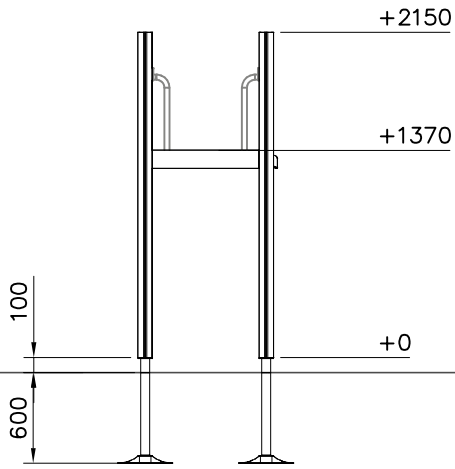

DATE: 18.7.2024

1:50

(B)

(A)