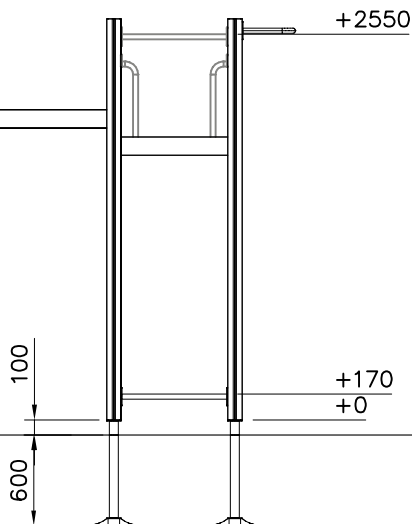

DATE: 18.7.2024

1:50

A

B

C

D