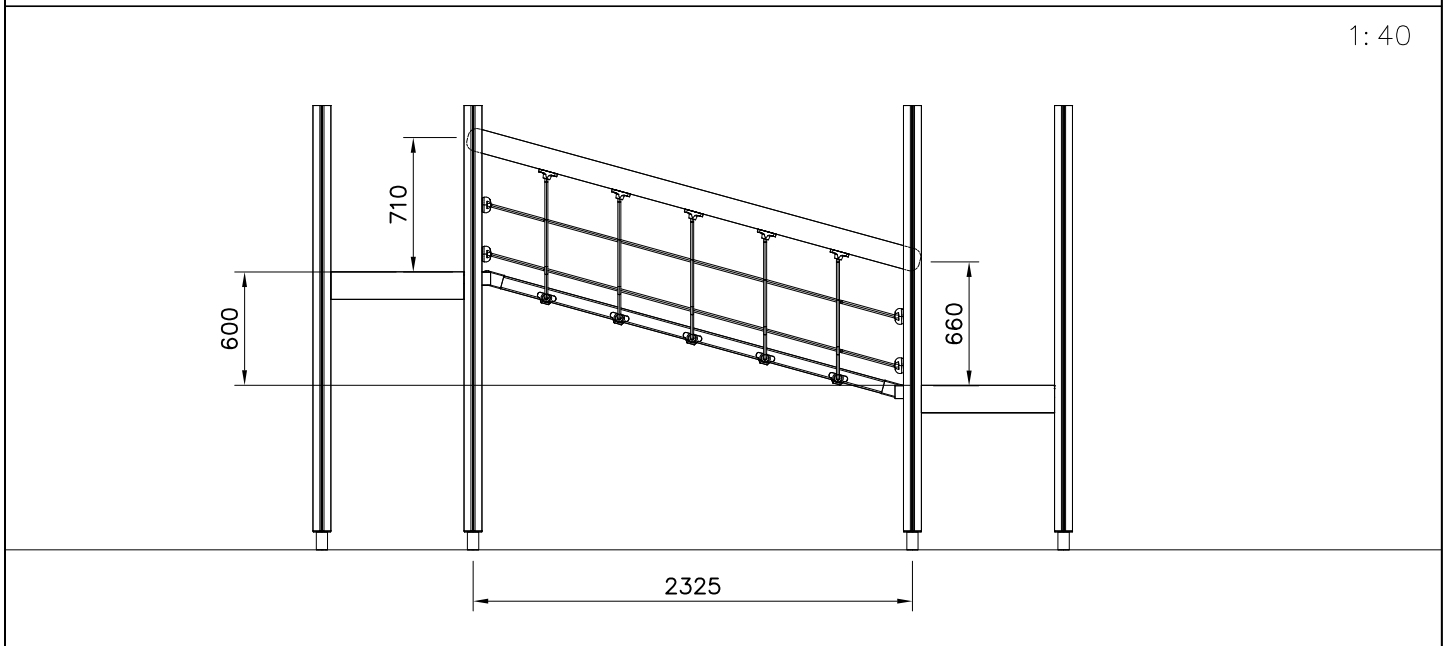

NET OPTIONS

707265

2375x600

- 707265-301 BLUE
- 707265-302 RED
- 707265-303 BEIGE
- 707265-304 GRAY
- 707265-305 BLACK
- 707265-306 YELLOW

① 707255	PCS	② 707259	PCS
	2		2
45x120x2480		2340x800	
③ 707262	PCS	④ 980123	PCS
	1		40
		Ø7x60	
⑤ 980128	PCS	⑥ 909232	PCS
	28		4
Ø7x40		8x120	
⑦ 900240	PCS	⑧ 980151	PCS
	16		4
8x70		Ø16/8.4	
⑨ 905083	PCS	⑩ 905112	PCS
	4		8
Ø32		Ø22	
	PCS		PCS
	PCS		PCS
	PCS		PCS