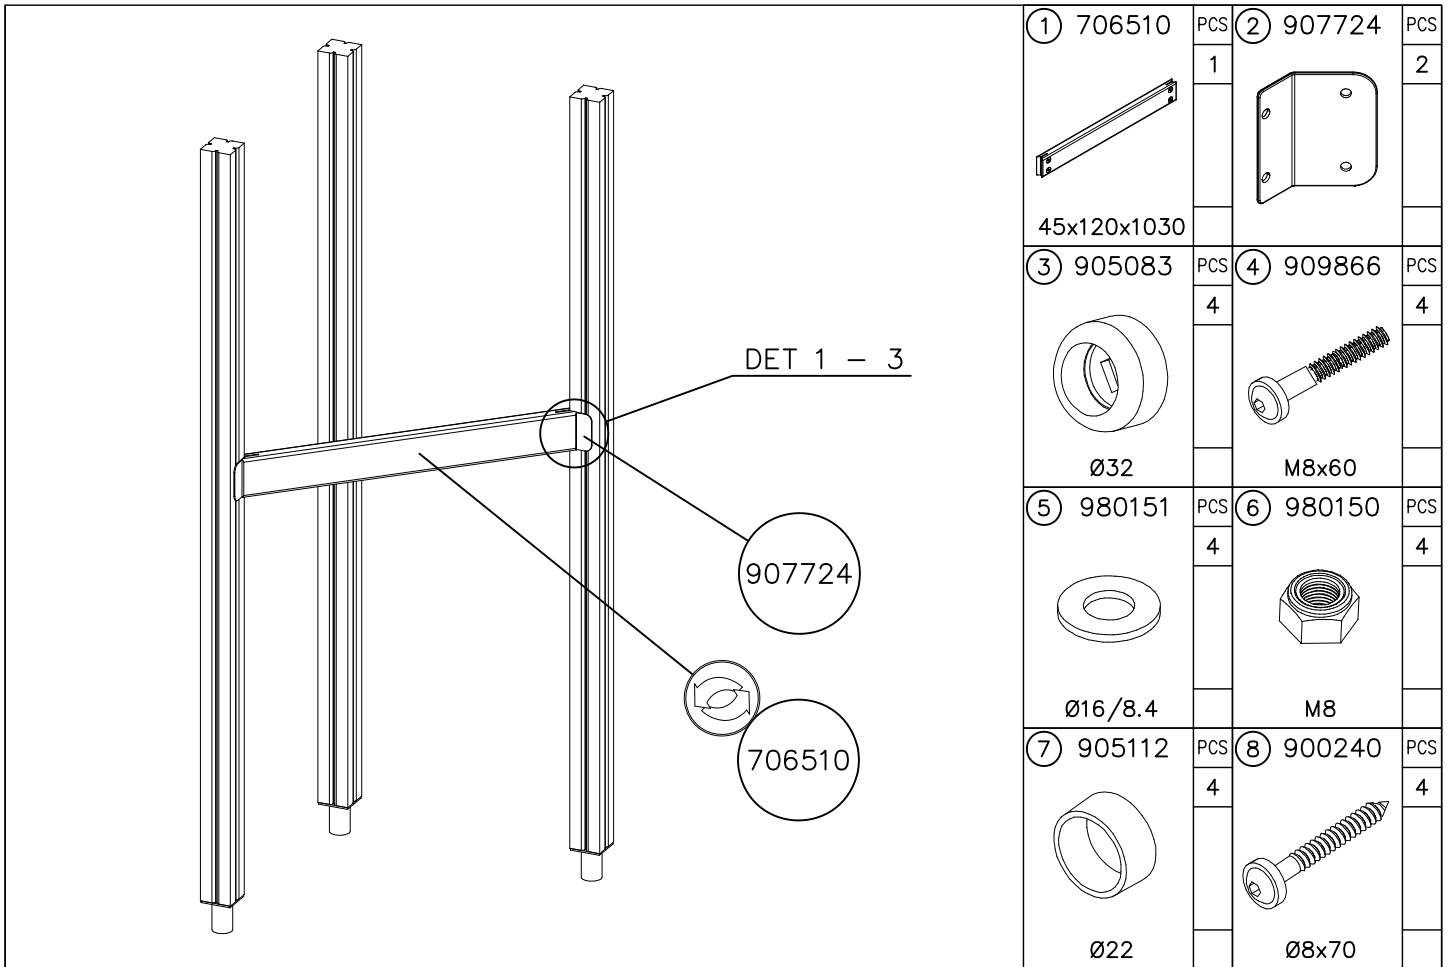

DET 1

DET 2

Naulanauha kannatinlistan puolelle.
Nail list to the bottom.

DET 3

① 706510	PCS	② 907724	PCS
	1		2
45x120x1030			
③ 905083	PCS	④ 909866	PCS
	4		4
Ø32		M8x60	
⑤ 980151	PCS	⑥ 980150	PCS
	4		4
Ø16/8.4		M8	
⑦ 905112	PCS	⑧ 900240	PCS
	4		4
Ø22		Ø8x70	