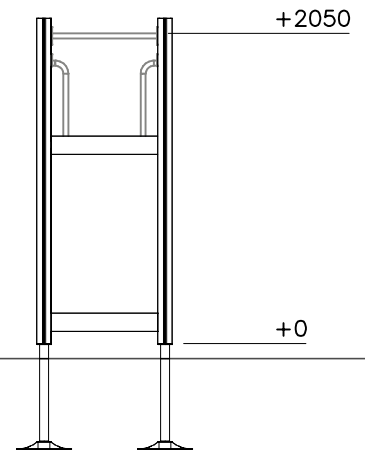

DATE: 18.7.2024

1:50

(A)

(B)

(C)

(D)