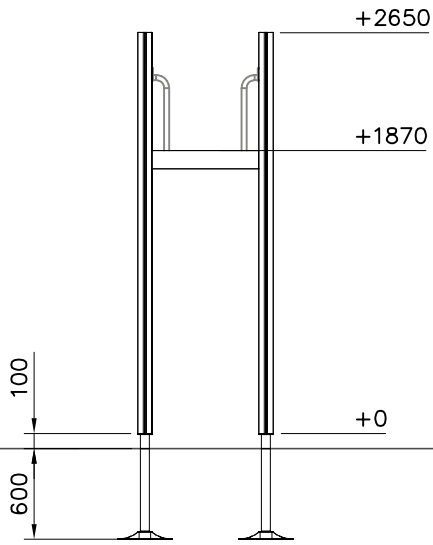

DATE: 18.7.2024

1:50

(B)

(A)