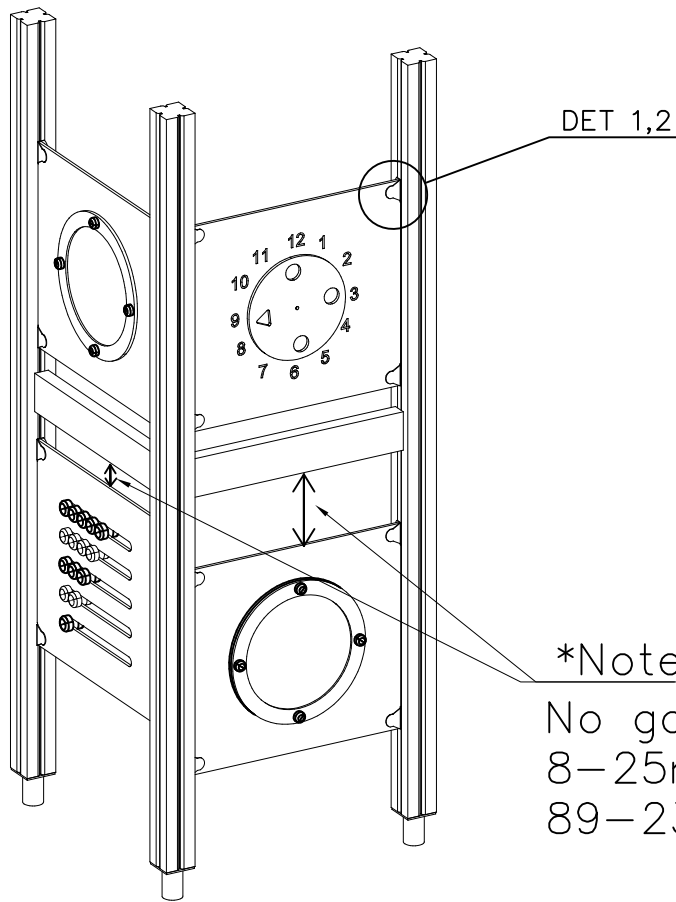

DET 7

Insert sheet metal IN to the plastic cover.

DET 8

DET 9

OPTIONS		
706475	706475-602	DARK BROWN
	706475-603	LIGHT BROWN
	706475-604	LIGHT GRAY

① 903176	PCS	② 909850	PCS
	4		4
		M8x25	
③ 909256	PCS	④ 909633	PCS
	8		4
Ø16/8.4x1.6		M8	
⑤ 980123	PCS		PCS
	4		
Ø7x60			