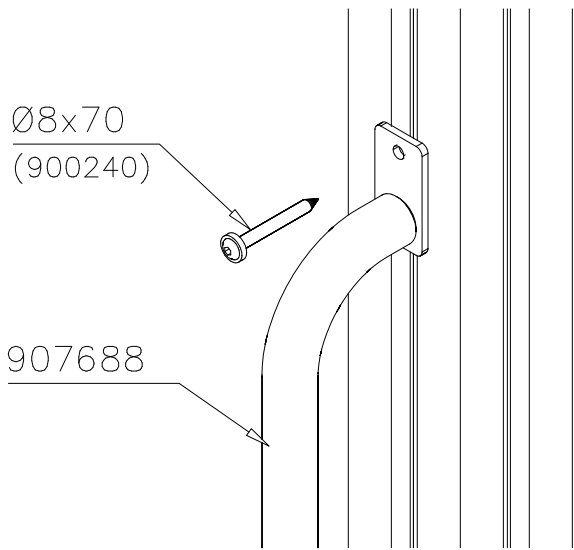

- EN/AS Impact Area 104.3 m²
- - - Falling Space 108 m²
Max Falling Height 1970 mm

1:60

1:60

DET 7

DET 8

DET 9

DET 10

DET 11