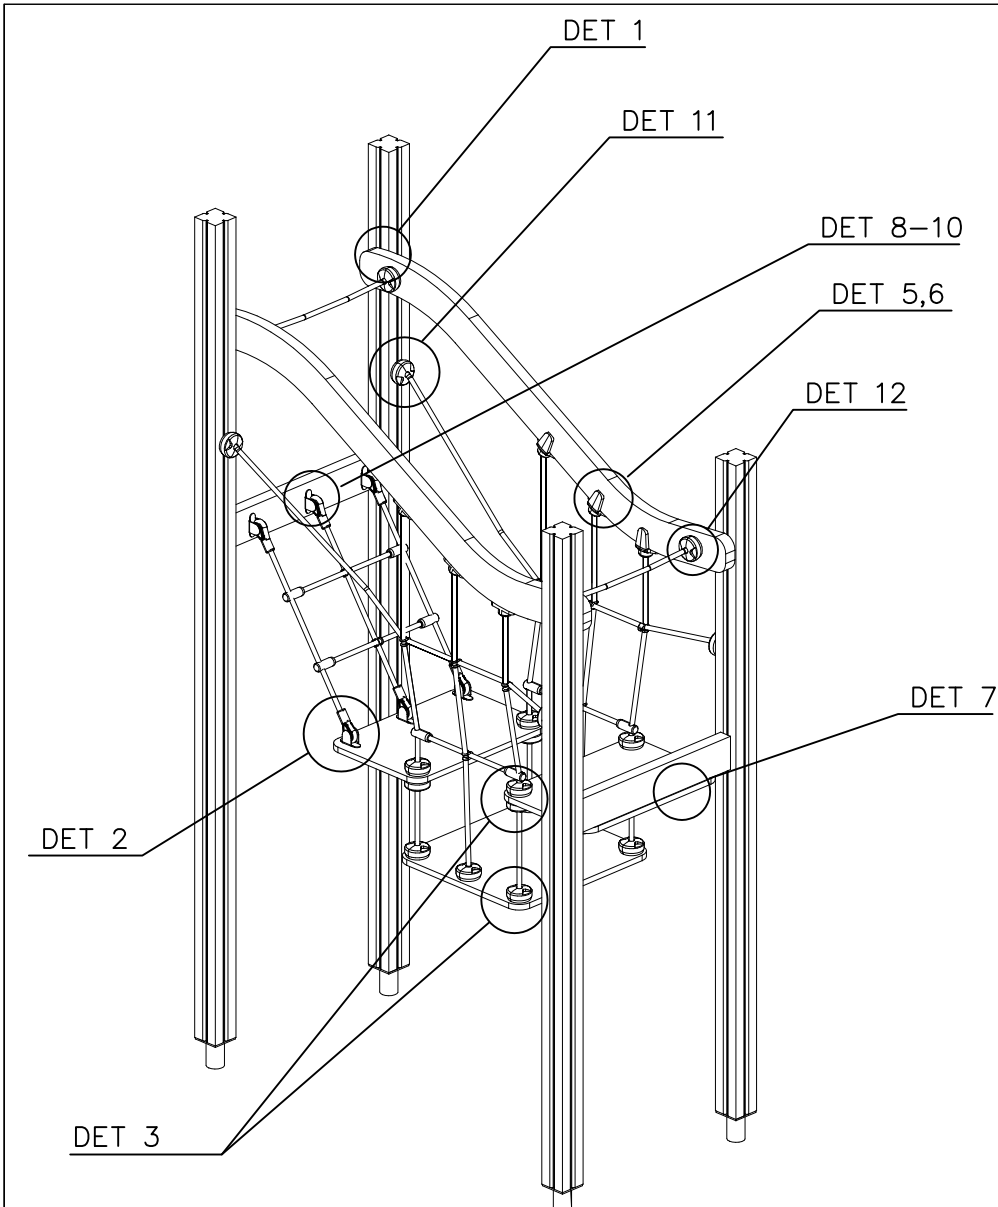

BOOM OPTIONS

707271

70x95x2480

- 707271-602 DARK BROWN
- 707271-603 LIGHT BROWN
- 707271-604 LIGHT GRAY

<p>DET 1</p>  <p>905103 12x100 (909224)</p> <p>Ø24/13 (980154)</p>	<p>DET 2</p>  <p>BOOM</p> <p>Ø7x60 (980123)</p>
<p>DET 3</p>	<p>DET 4</p>
<p>DET 5</p>	<p>DET 6</p>