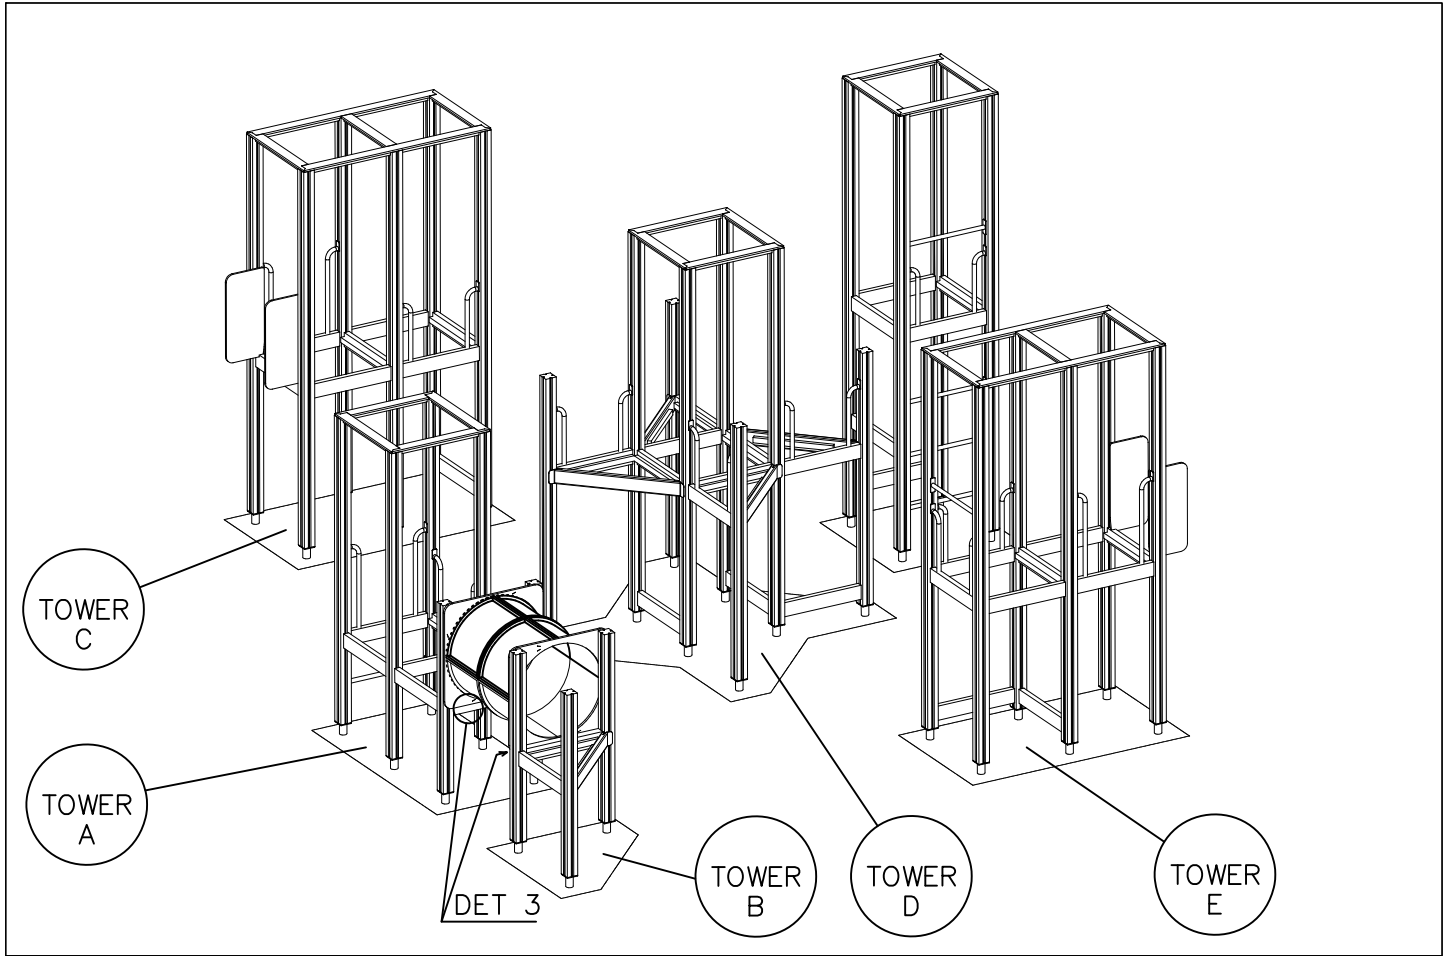

- EN/AS Impact Area 104.3 m²
- - - Falling Space 108 m²
Max Falling Height 1970 mm

1:60

1:60

DET 7

DET 8

DET 9

DET 10

DET 11