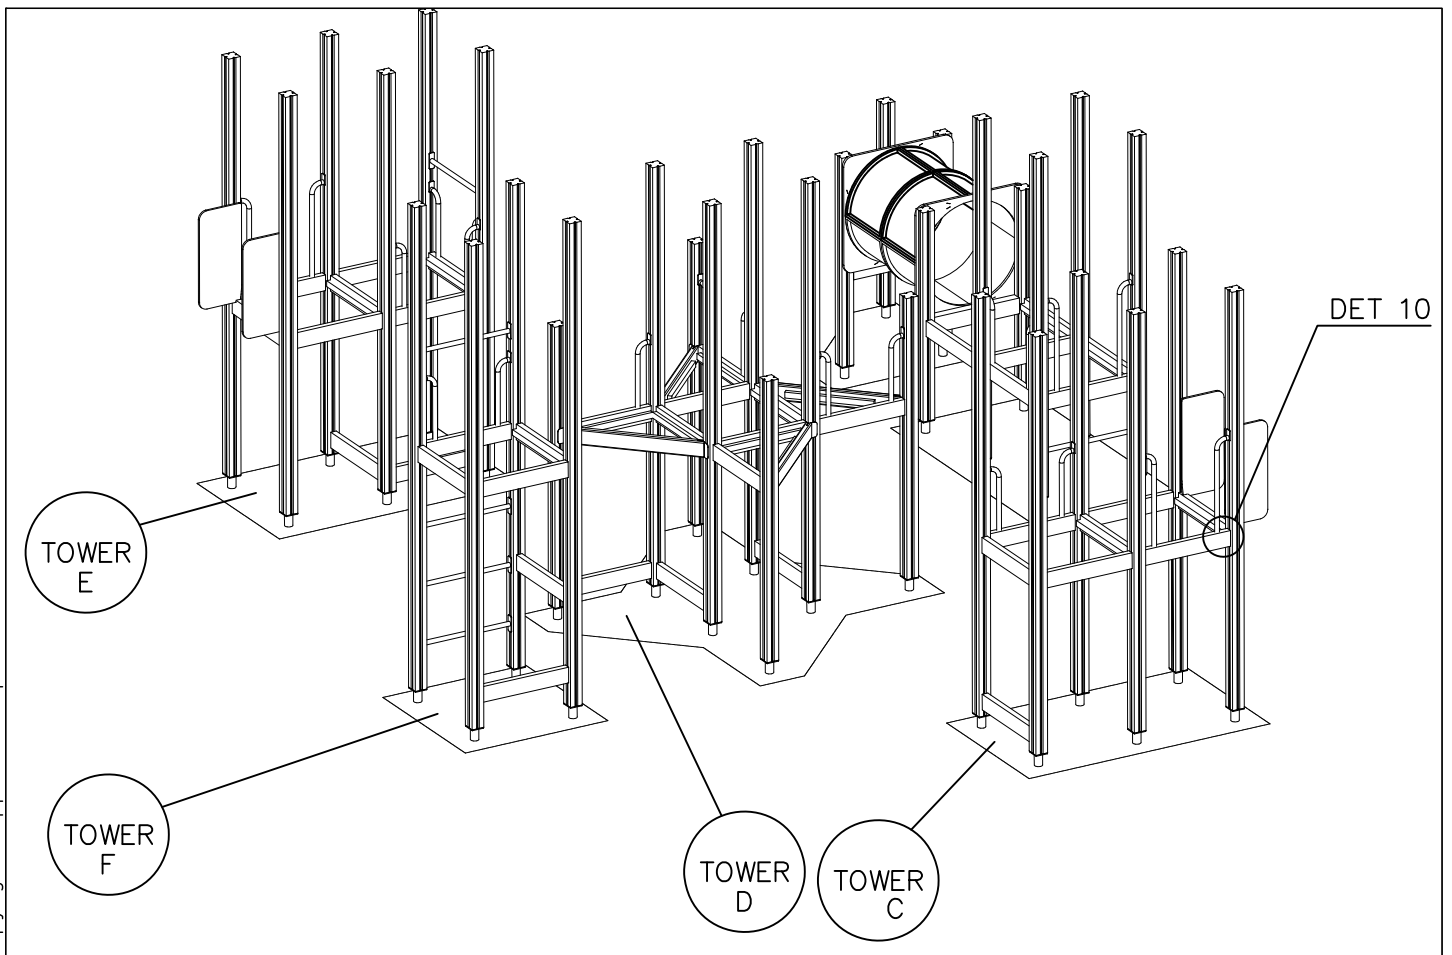

- EN/AS Impact Area 104.3 m²
- - - Falling Space 108 m²
Max Falling Height 1970 mm

1:60

1:60

DET 7

DET 8

DET 9

DET 10

DET 11