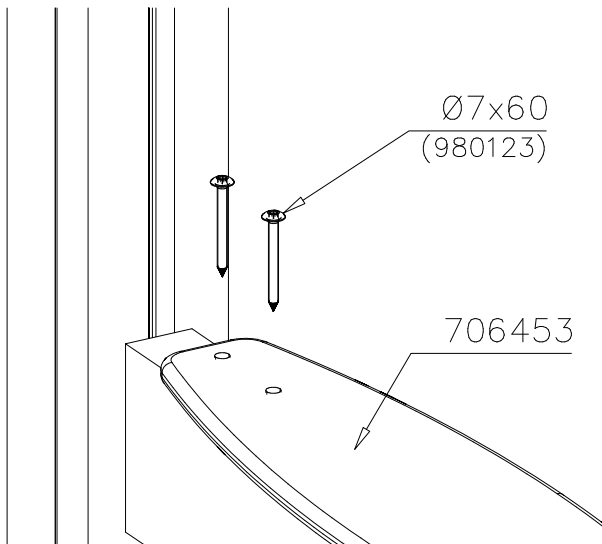

- EN/AS Impact Area 104.3 m²
- - - Falling Space 108 m²
Max Falling Height 1970 mm

1:60

1:60

DET 7

DET 8

DET 9

DET 10

DET 11