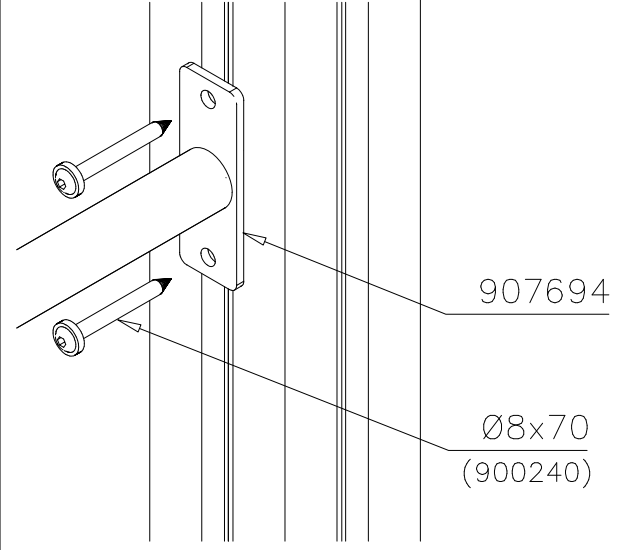

- EN/AS Impact Area 104.3 m²
- - - Falling Space 108 m²
Max Falling Height 1970 mm

1:60

1:60

DET 7

DET 8

DET 9

DET 10

DET 11