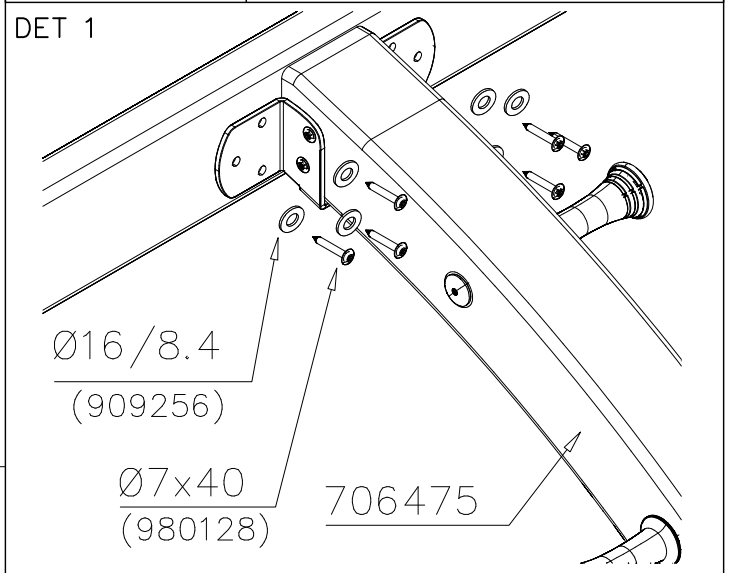

DET 7

Insert sheet metal IN to the plastic cover.

DET 8

DET 9

OPTIONS		
706475	706475-602	DARK BROWN
	706475-603	LIGHT BROWN
	706475-604	LIGHT GRAY

① 903176	PCS	② 909850	PCS
	4		4
		M8x25	
③ 909256	PCS	④ 909633	PCS
	8		4
Ø16/8.4x1.6		M8	
⑤ 980123	PCS		PCS
	4		
Ø7x60			