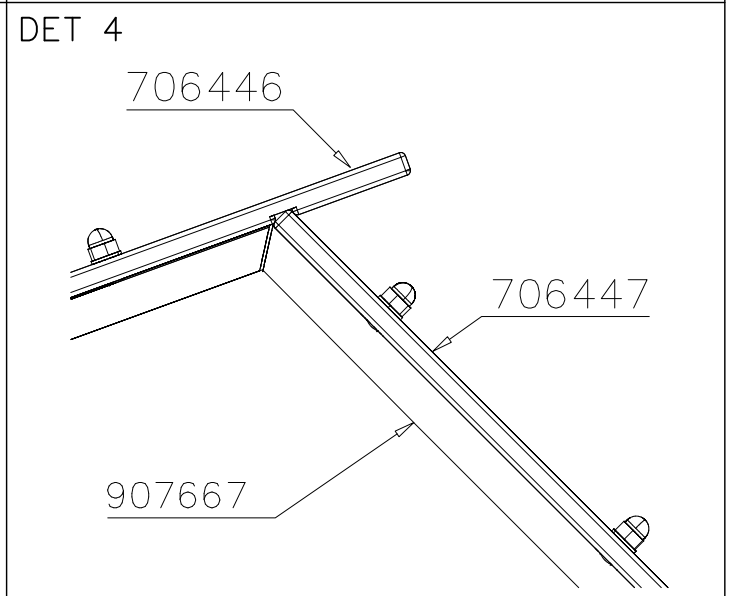

DET 1

DET 2

DET 3

DET 4

DET 5

DET 6

STAIRS OPTIONS +870

707191 	707191-602 DARK BROWN 707191-603 LIGHT BROWN 707191-604 LIGHT GRAY	
---	--	--