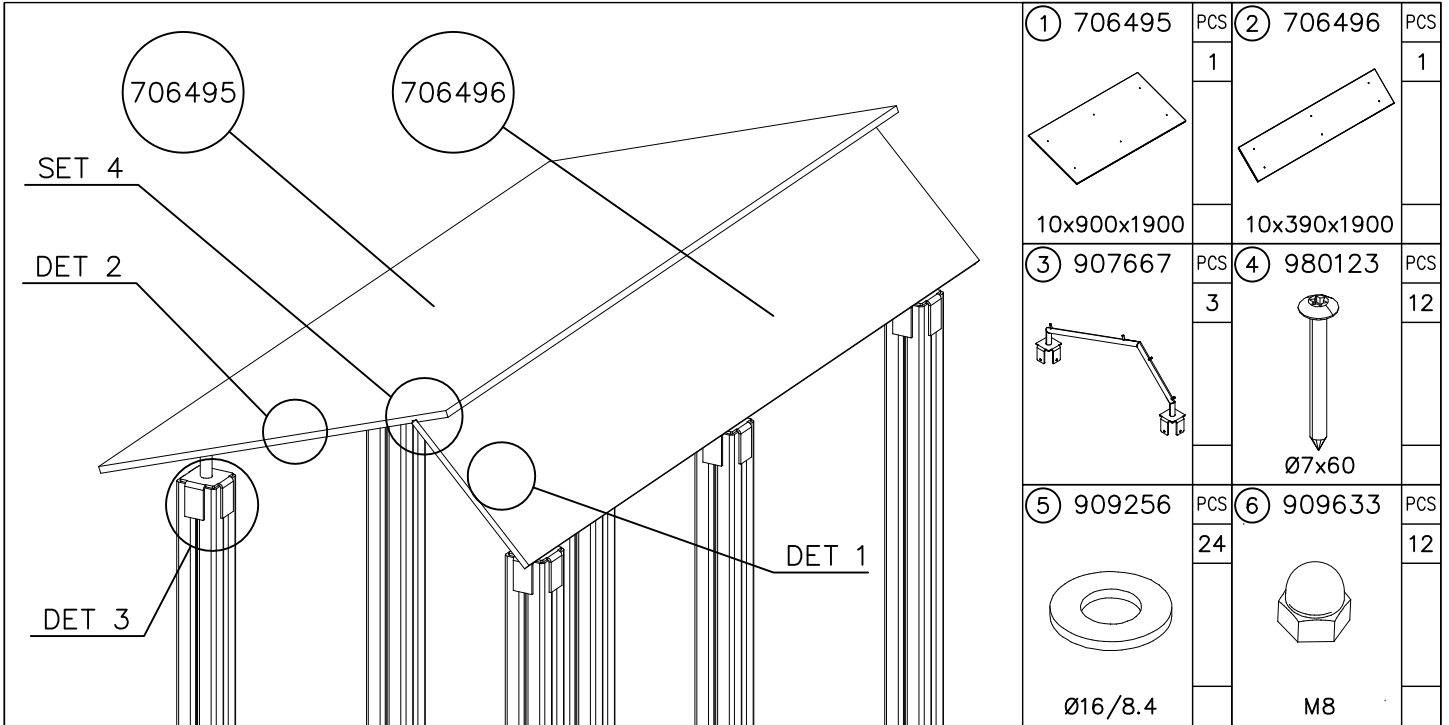

DET 1

DET 2

DET 3

DET 4

DET 5

DET 6

STAIRS OPTIONS +870

707191 	707191-602 DARK BROWN 707191-603 LIGHT BROWN 707191-604 LIGHT GRAY	
---	--	--