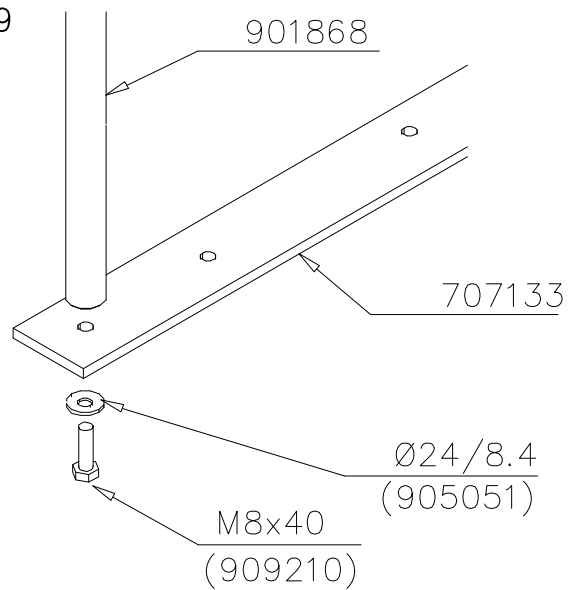

DET 7

Insert sheet metal IN to the plastic cover.

DET 8

DET 9

OPTIONS		
706475	706475-602	DARK BROWN
	706475-603	LIGHT BROWN
	706475-604	LIGHT GRAY

① 903176	PCS	② 909850	PCS
	4		4
		M8x25	
③ 909256	PCS	④ 909633	PCS
	8		4
Ø16/8.4x1.6		M8	
⑤ 980123	PCS		PCS
	4		
Ø7x60			