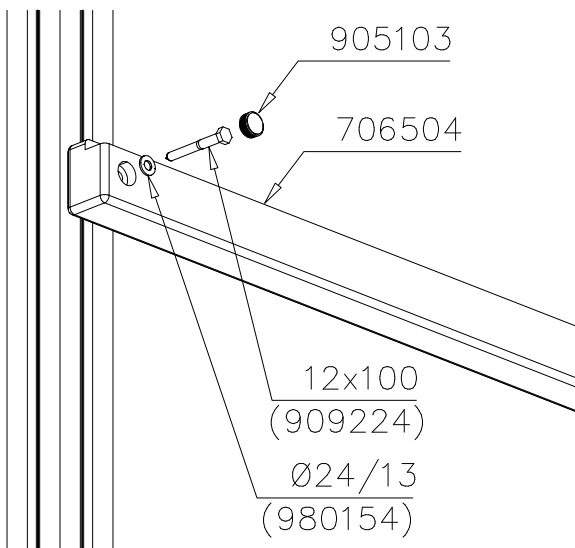

- EN/AS Impact Area 104.3 m²
- - - Falling Space 108 m²
Max Falling Height 1970 mm

1:60

1:60

DET 7

DET 8

DET 9

DET 10

DET 11