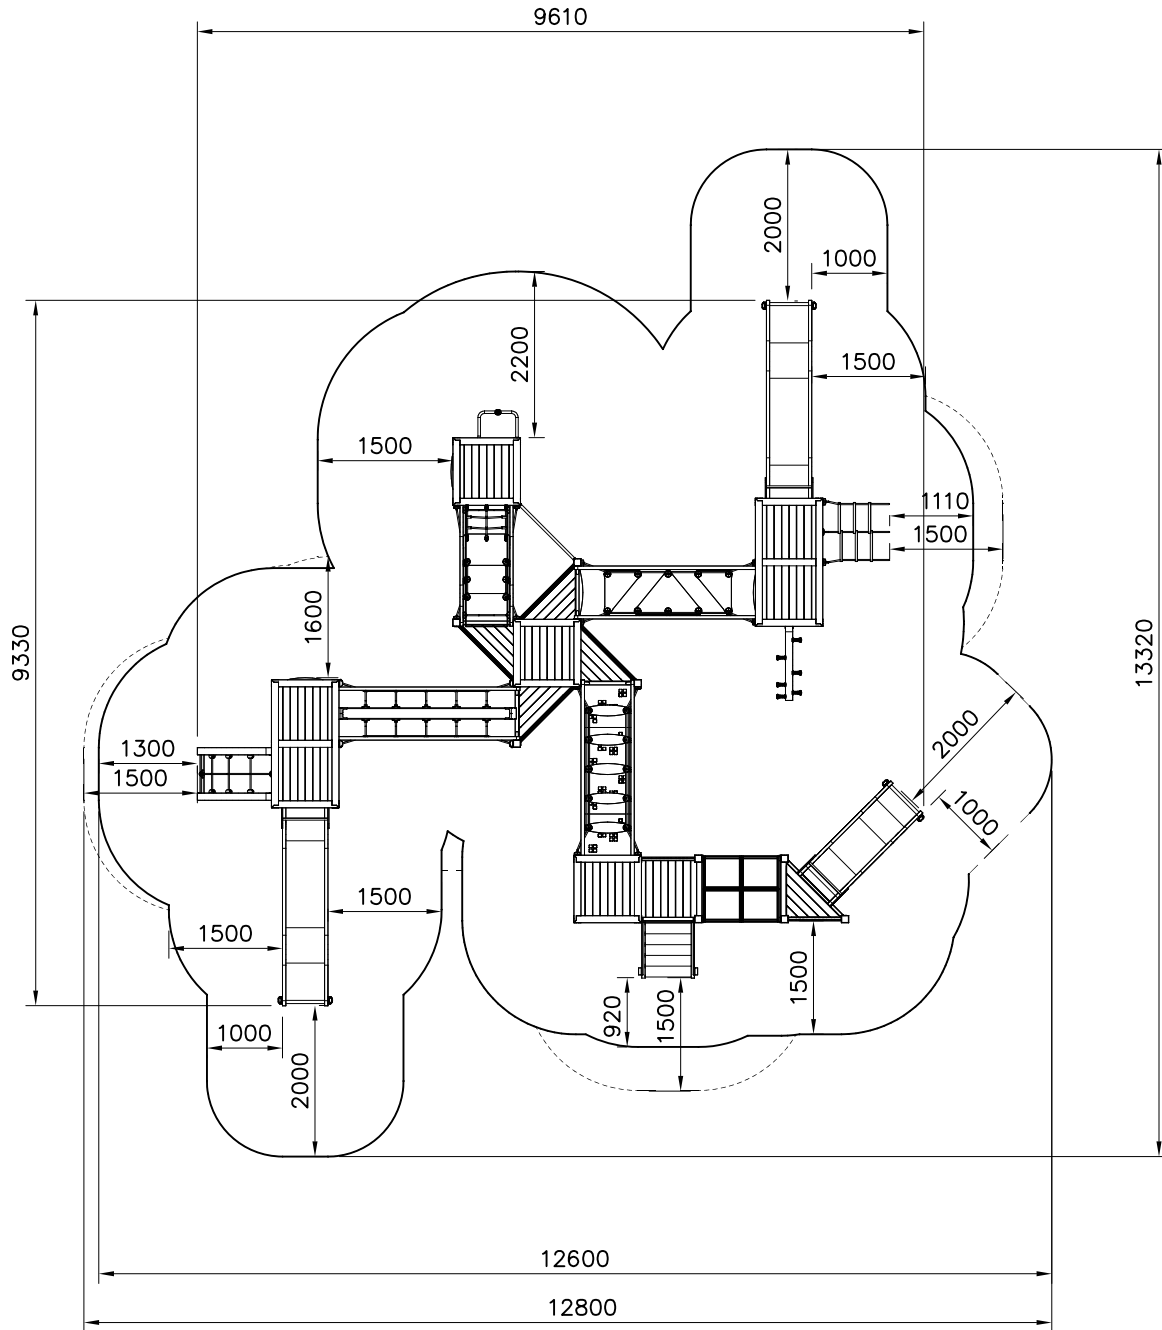

- EN/AS Impact Area 104.3 m²
- - - Falling Space 108 m²
Max Falling Height 1970 mm

1:60

1:60

DET 7

DET 8

DET 9

DET 10

DET 11