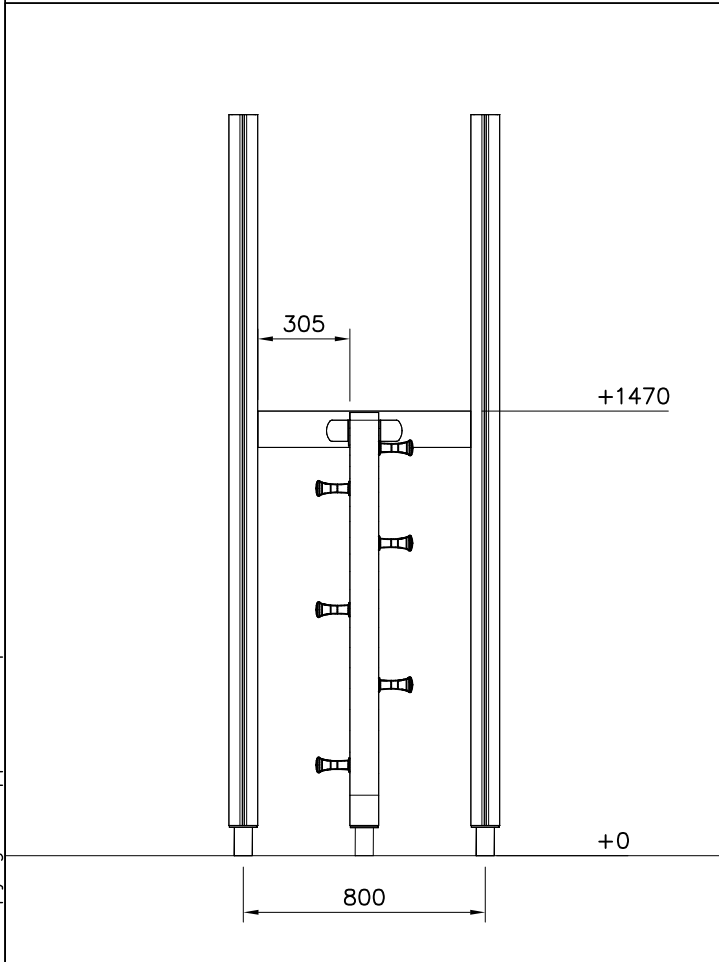

DET 7

Insert sheet metal IN to the plastic cover.

DET 8

DET 9

OPTIONS		
706475	706475-602	DARK BROWN
	706475-603	LIGHT BROWN
	706475-604	LIGHT GRAY

① 903176	PCS	② 909850	PCS
	4		4
		M8x25	
③ 909256	PCS	④ 909633	PCS
	8		4
Ø16/8.4x1.6		M8	
⑤ 980123	PCS		PCS
	4		
Ø7x60			