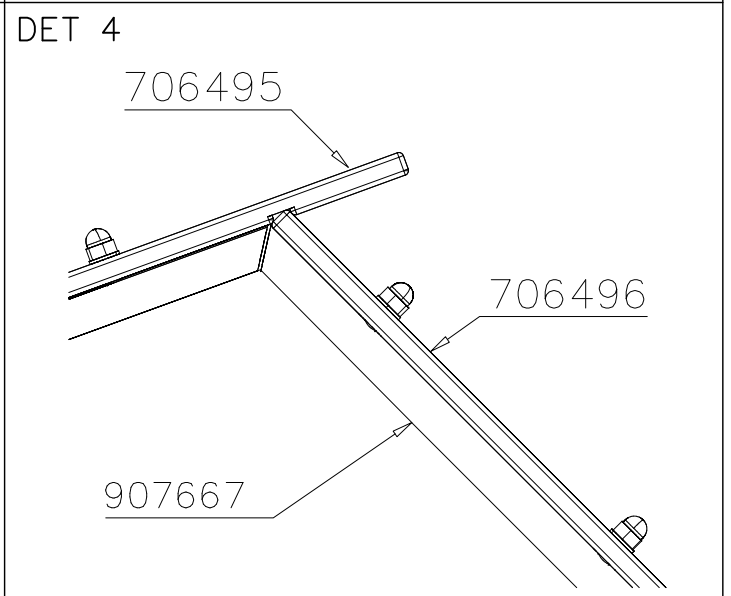

DET 1

DET 2

DET 3

DET 4

DET 5

DET 6

STAIRS OPTIONS +870

707191 	707191-602 DARK BROWN 707191-603 LIGHT BROWN 707191-604 LIGHT GRAY	
---	--	--