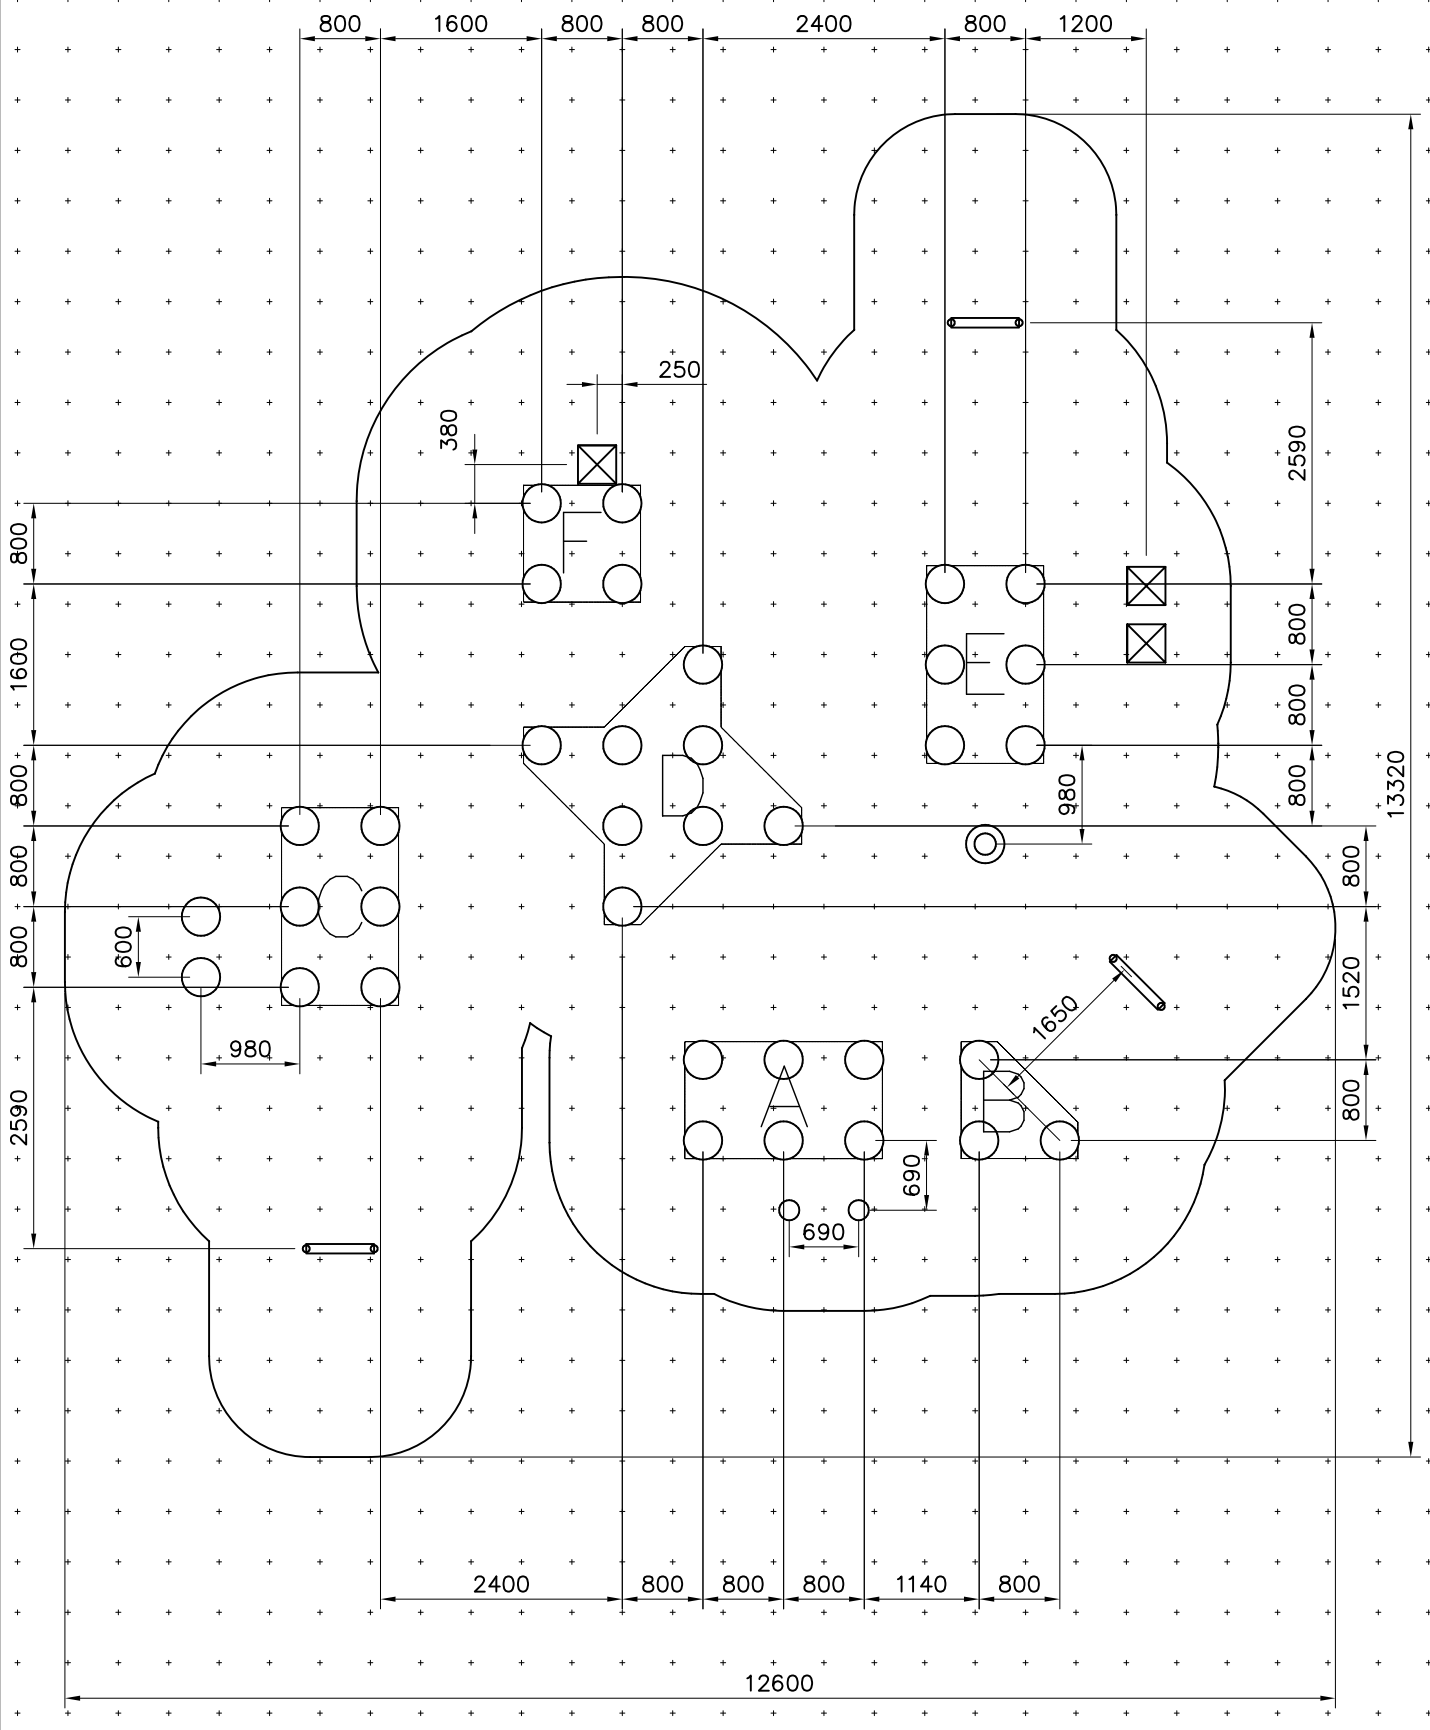

- EN/AS Impact Area 104.3 m²
- - - Falling Space 108 m²
Max Falling Height 1970 mm

1:60

1:60

DET 7

DET 8

DET 9

DET 10

DET 11