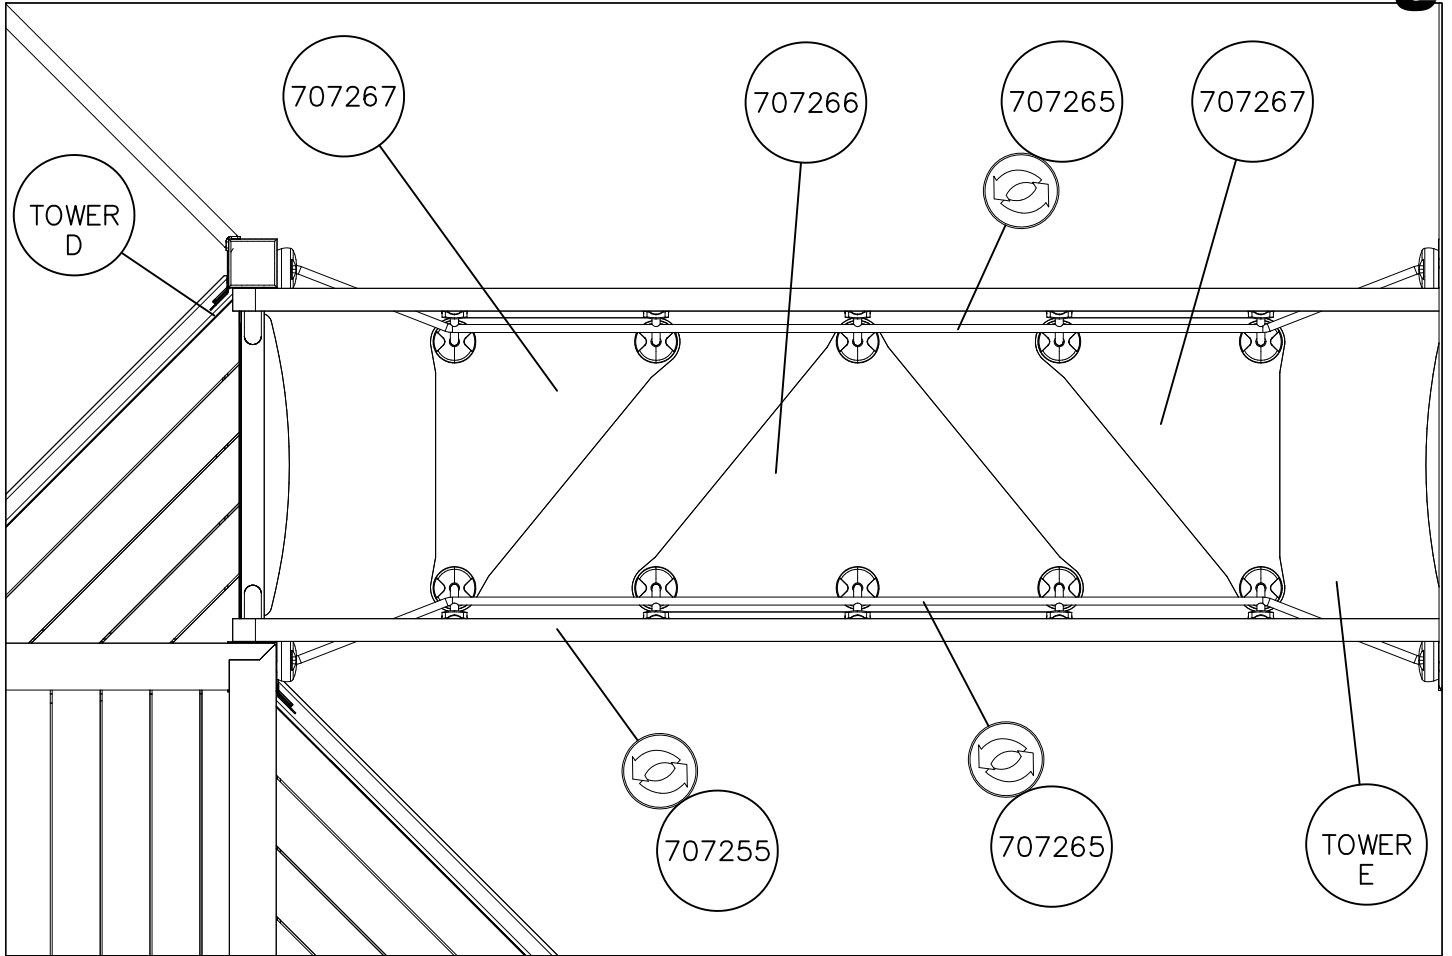

DET 12

DET 13

LAPPSET®
BETON FOUNDATION

FOOT

DATE: 27.10.2015

1(1)

② 905104	PCS		PCS
	4		
 M10	PCS		PCS

905104