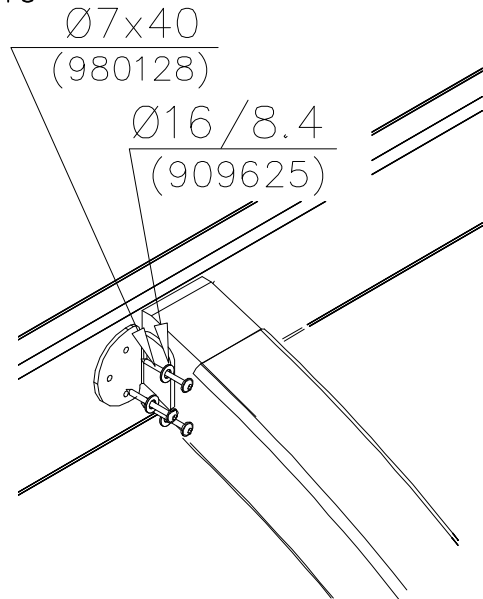

- EN/AS Impact Area 104.3 m²
- - - Falling Space 108 m²
Max Falling Height 1970 mm

1:60

1:60

DET 7

DET 8

DET 9

DET 10

DET 11