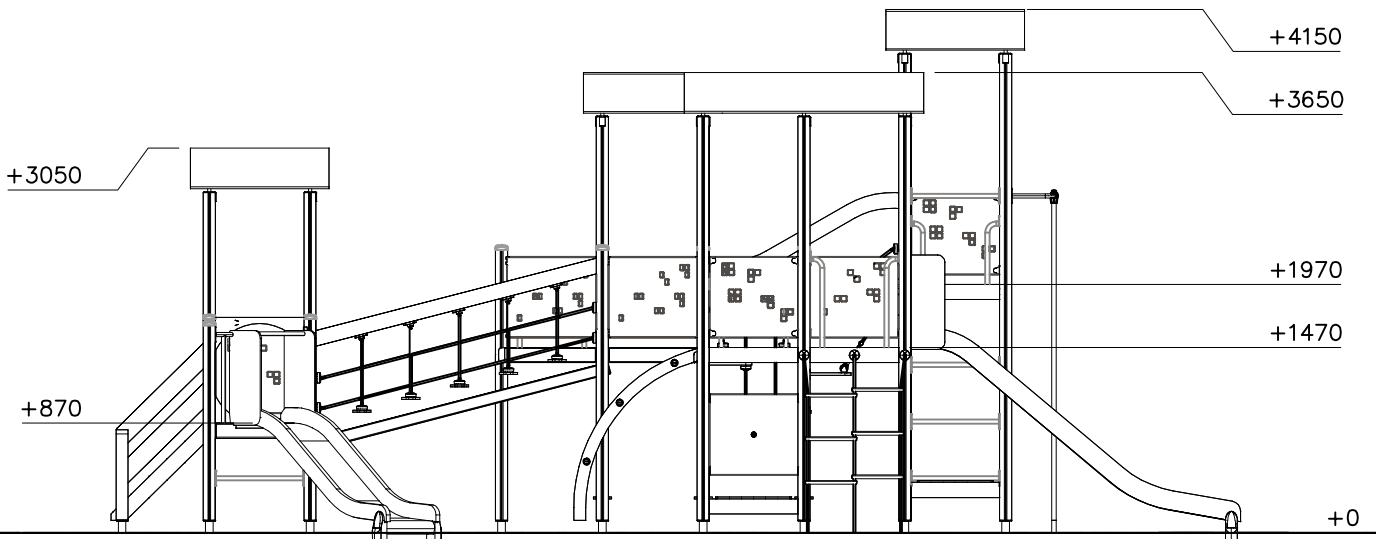

- EN/AS Impact Area 79.8 m²
- - - Falling Space 82.7 m²
- Max Falling Height 1970 mm

1:60

1:60

DATE: 15.10.2024

008985  32x714x714	PCS 5	008986  750x750	PCS 6	702286  65x65	PCS 1	702339  118x78	PCS 1	706371-704  15x345x750	PCS 4	706436-704  10x640x702	PCS 8
706439  L 704	PCS 33	706441  93x93x1550	PCS 1	706443  32x45x702	PCS 12	706444  93x93x3200	PCS 10	706446  15x900x1100	PCS 3	706447  15x390x1100	PCS 3
706448-704  10x640x1003	PCS 4	706450-604  600x381x2685	PCS 1	706452-604  600x780x1740	PCS 1	706453  15x145x600	PCS 11	706462-305  1387x1020x325	PCS 1	706475  1387x1020x325	PCS 1
706484  93x93x2150	PCS 4	706495  15x900x1900	PCS 1	706496  15x390x1900	PCS 1	706505  35x70x730	PCS 2	706508  32x45x650	PCS 15	706510  45x120x1030	PCS 5
706512  70x120x704	PCS 2	706527  93x93x1600	PCS 4	706531  FASTENER KIT	PCS 30	706533  FASTENER KIT	PCS 1	706534  FASTENER KIT	PCS 8	706535  FASTENER KIT	PCS 6
706536  FASTENER KIT	PCS 1	706537  FASTENER KIT	PCS 5	706538  FASTENER KIT	PCS 5	706539  FASTENER KIT	PCS 1	706541  FASTENER KIT	PCS 1	706542  FASTENER KIT	PCS 1
706547  FASTENER KIT	PCS 1	706607  FASTENER KIT	PCS 1	706662  93x93x2600	PCS 4	706685-704  20x413x615	PCS 1	706698-305  FASTENER KIT	PCS 2	706710-305  FASTENER KIT	PCS 2

DATE: 15.10.2024

907688-216	PCS 4	907692-216	PCS 2	907694-216	PCS 6	907695-216	PCS 1	907701-216	PCS 14	907817-216	PCS 1
											
				L 704						L 2554	
907920-216	PCS 1	909256	PCS 4	909511	PCS 30	909519	PCS 33	980114	PCS 8	980123	PCS 28
											
DIAG.		Ø16/8,4		90x90x650		50x380x380		Ø4x20		Ø7x60	
980131	PCS 36		PCS		PCS		PCS		PCS		PCS
											
Ø6x60											
	PCS		PCS		PCS		PCS		PCS		PCS
	PCS		PCS		PCS		PCS		PCS		PCS
	PCS		PCS		PCS		PCS		PCS		PCS