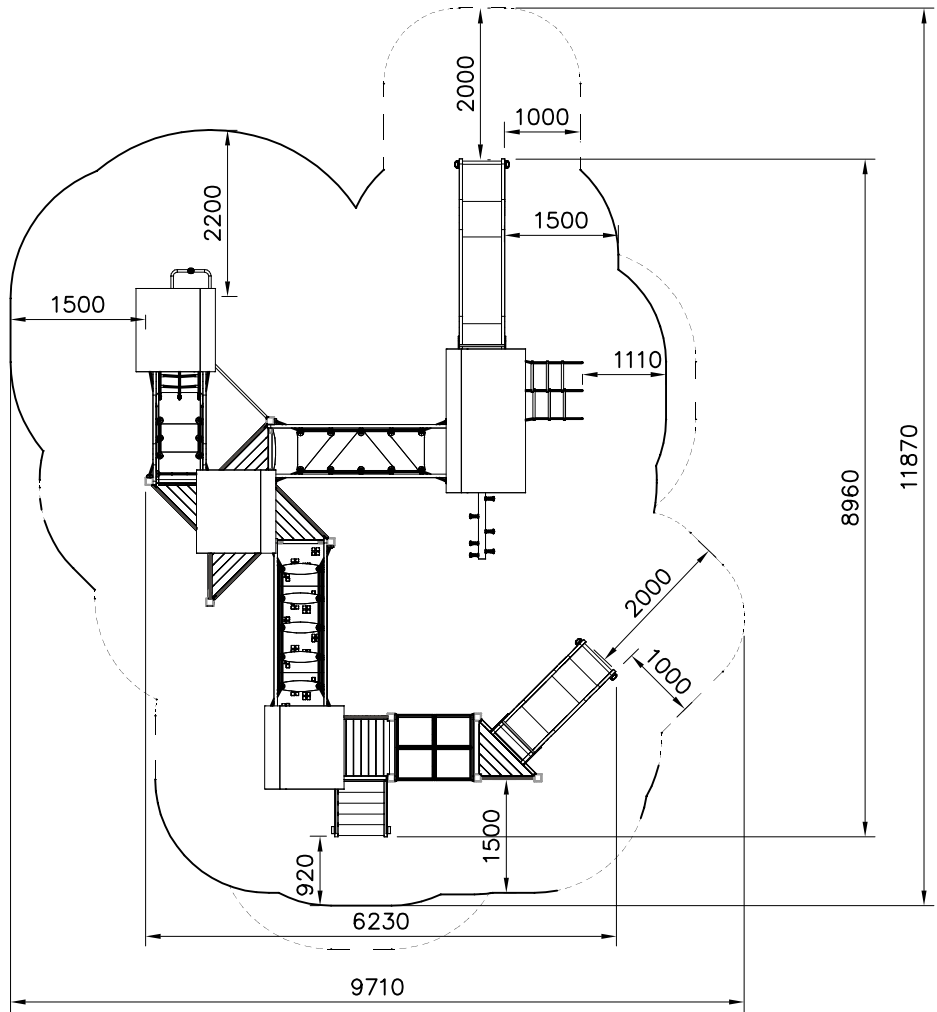

- EN/AS Impact Area 79.8 m²
- - - Falling Space 82.7 m²
- Max Falling Height 1970 mm

1:60

1:60

DATE: 15.10.2024

008985  32x714x714	PCS 5	008986  750x750	PCS 6	702286  65x65	PCS 1	702339  118x78	PCS 1	706371-704  15x345x750	PCS 4	706436-704  10x640x702	PCS 8
706439  L 704	PCS 33	706441  93x93x1550	PCS 1	706443  32x45x702	PCS 12	706444  93x93x3200	PCS 10	706446  15x900x1100	PCS 3	706447  15x390x1100	PCS 3
706448-704  10x640x1003	PCS 4	706450-604  600x381x2685	PCS 1	706452-604  600x780x1740	PCS 1	706453  15x145x600	PCS 11	706462-305  1387x1020x325	PCS 1	706475  1387x1020x325	PCS 1
706484  93x93x2150	PCS 4	706495  15x900x1900	PCS 1	706496  15x390x1900	PCS 1	706505  35x70x730	PCS 2	706508  32x45x650	PCS 15	706510  45x120x1030	PCS 5
706512  70x120x704	PCS 2	706527  93x93x1600	PCS 4	706531  FASTENER KIT	PCS 30	706533  FASTENER KIT	PCS 1	706534  FASTENER KIT	PCS 8	706535  FASTENER KIT	PCS 6
706536  FASTENER KIT	PCS 1	706537  FASTENER KIT	PCS 5	706538  FASTENER KIT	PCS 5	706539  FASTENER KIT	PCS 1	706541  FASTENER KIT	PCS 1	706542  FASTENER KIT	PCS 1
706547  FASTENER KIT	PCS 1	706607  FASTENER KIT	PCS 1	706662  93x93x2600	PCS 4	706685-704  20x413x615	PCS 1	706698-305  FASTENER KIT	PCS 2	706710-305  FASTENER KIT	PCS 2

DATE: 15.10.2024

907688-216	PCS 4	907692-216	PCS 2	907694-216	PCS 6	907695-216	PCS 1	907701-216	PCS 14	907817-216	PCS 1
											
				L 704						L 2554	
907920-216	PCS 1	909256	PCS 4	909511	PCS 30	909519	PCS 33	980114	PCS 8	980123	PCS 28
											
DIAG.		Ø16/8,4		90x90x650		50x380x380		Ø4x20		Ø7x60	
980131	PCS 36		PCS		PCS		PCS		PCS		PCS
											
Ø6x60											
	PCS		PCS		PCS		PCS		PCS		PCS
	PCS		PCS		PCS		PCS		PCS		PCS
	PCS		PCS		PCS		PCS		PCS		PCS