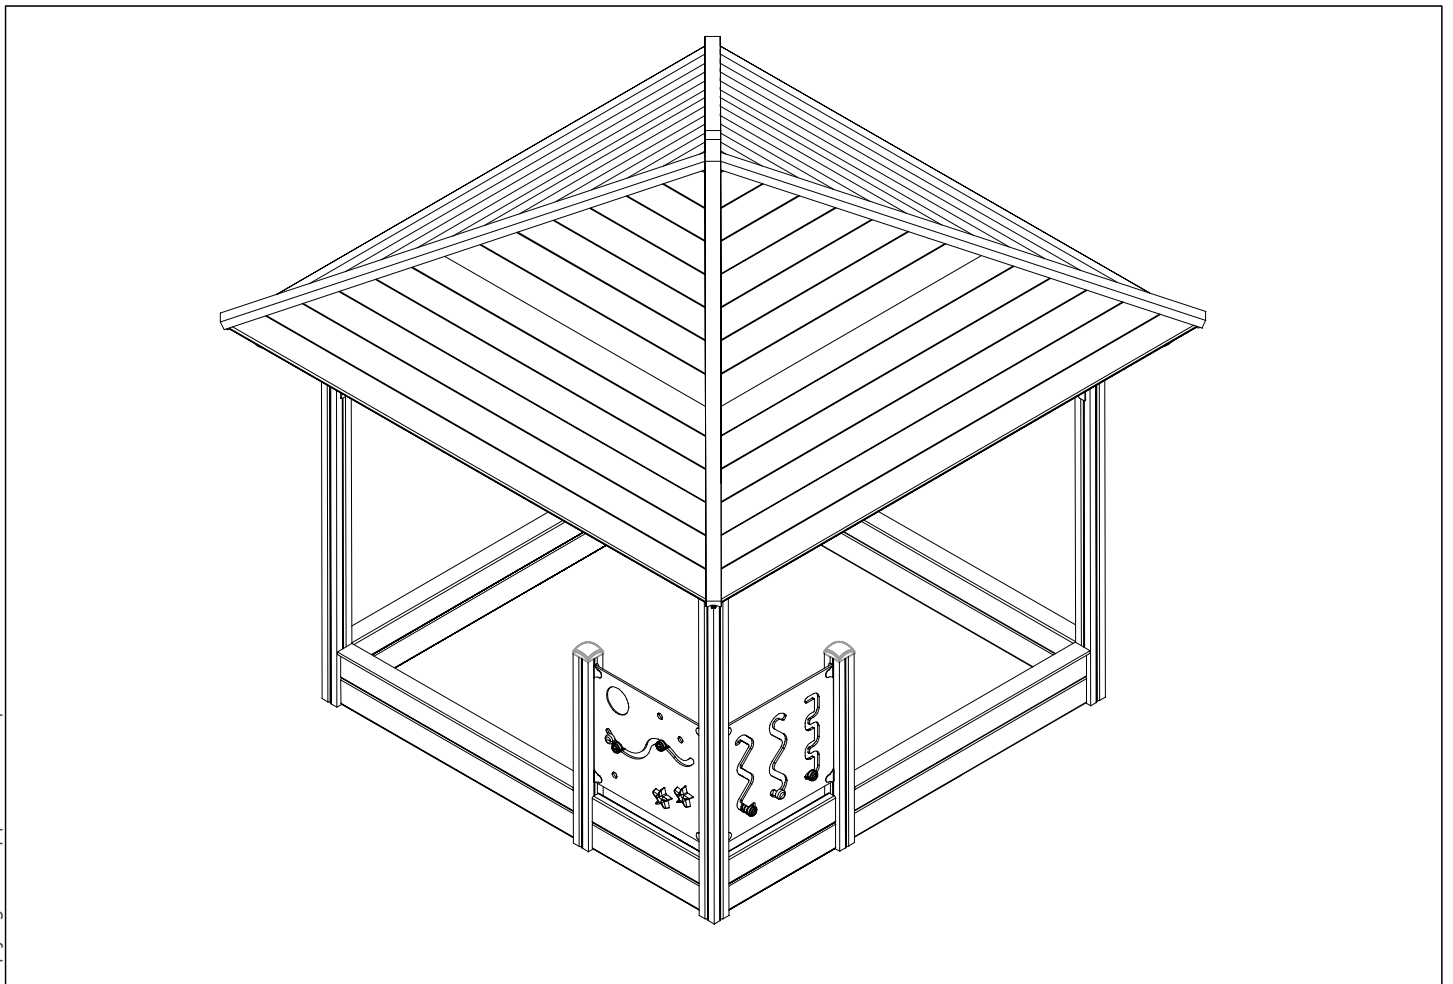

LAPPSET®

FINNO

ASENNUSOHJE
MONTERINGSANSVISNING
INSTALLATION INSTRUCTION
AUFBAUANLEITUNG
NOTICE D'INSTALLATION

DATE: 14.10.2024

Q18527

DATE: 14.10.2024

002798	PCS 1	702286	PCS 1	703719	PCS 1	706527-604	PCS 2	706531	PCS 4	706810-604	PCS 4
					x8						
		65x65				93x93x1600				93x93x2650	
706887-604	PCS 2	706889	PCS 2	706891-604	PCS 4	707209-705	PCS 1	707273-604	PCS 2	707282	PCS 2
											
45x290x1524		L 1500		45x145x724		10x640x702		45x290x2324		L 2300	
707295-604	PCS 4	707386-705	PCS 1	707450	PCS 2	900240	PCS 54	903093	PCS 48	905138	PCS 2
											
L 2304		10x640x702				Ø8x70		Ø8x90		GRAY	
905196	PCS 2	908355-216	PCS 8	909519	PCS 6	980114	PCS 4	980131	PCS 8		PCS
											
GRAY		Ø33,7x235x235		50x380x380		Ø4x20		Ø6x60			
	PCS		PCS		PCS		PCS		PCS		PCS
	PCS		PCS		PCS		PCS		PCS		PCS
	PCS		PCS		PCS		PCS		PCS		PCS