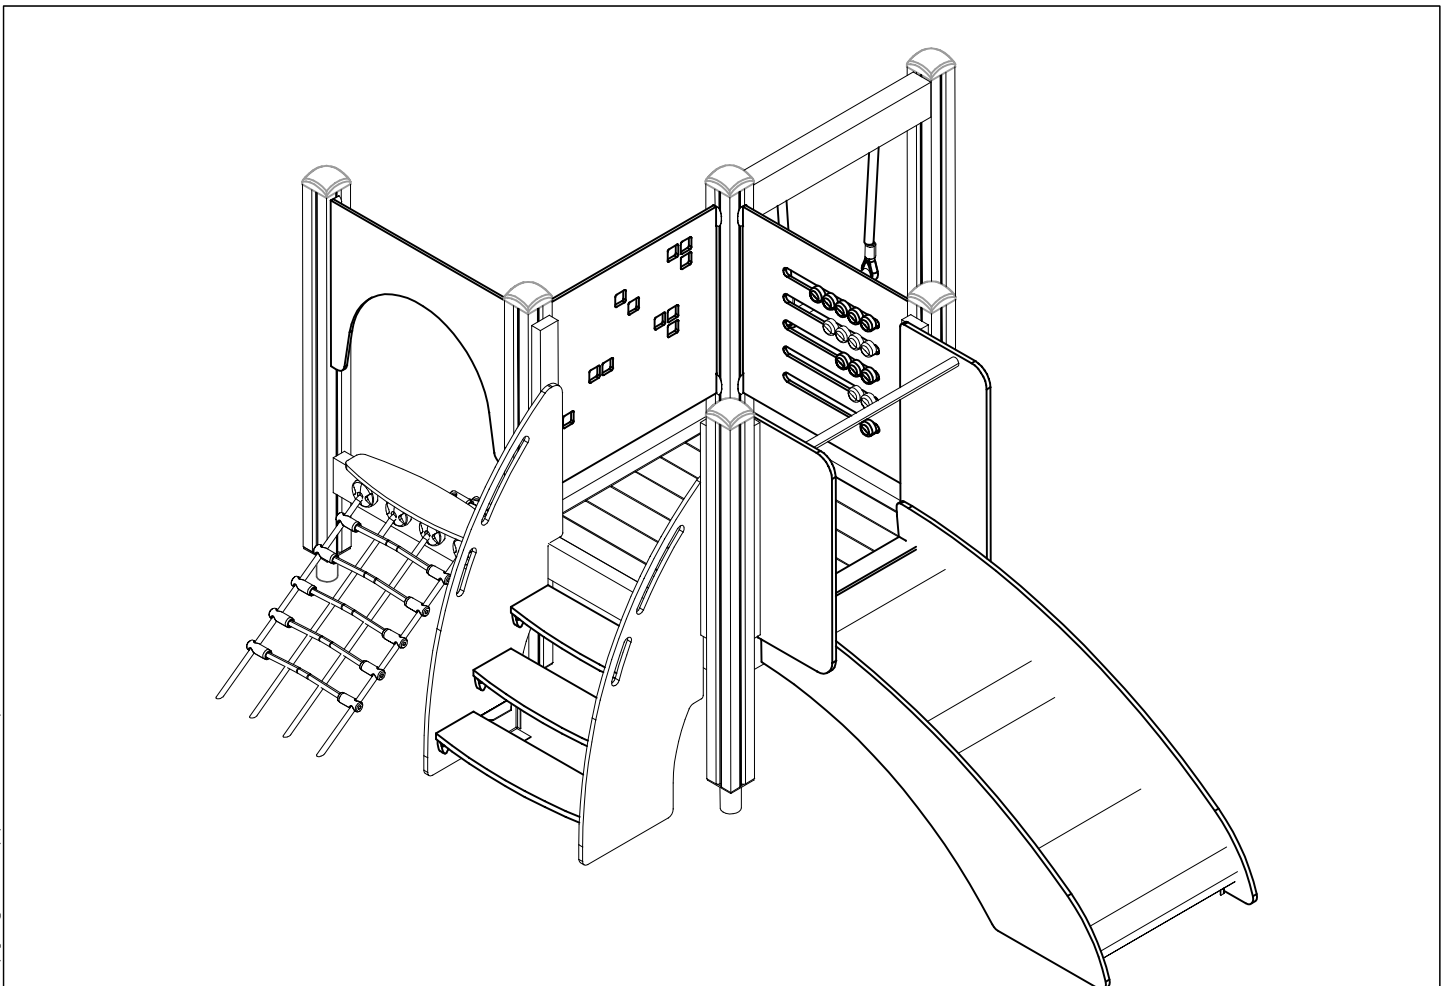

LAPPSET®

FINNO

ASENNUSOHJE
MONTERINGSANSVISNING
INSTALLATION INSTRUCTION
AUFBAUANLEITUNG
NOTICE D'INSTALLATION

DATE: 11.10.2024

Q18525

DATE: 11.10.2024

008986  750x750	PCS 1	701401  93x93x1250	PCS 6	702286  65x65	PCS 1	704431 	PCS 2	706308-701  10x640x702	PCS 1	706371-701  15x751x343	PCS 2
706436-701  10x640x702	PCS 1	706439  L 704	PCS 5	706443  32x45x702	PCS 2	706453  15x145x600	PCS 1	706505  35x70x730	PCS 4	706512  70x120x704	PCS 1
706531  FASTENER KIT	PCS 6	706534  FASTENER KIT	PCS 1	706535  FASTENER KIT	PCS 1	706559 	PCS 1	706600-305 	PCS 1	707376-702 	PCS 1
707381 	PCS 1	707382 	PCS 1	707383-702 	PCS 2	707384-701 	PCS 3	707446 	PCS 1	900859  M8x90	PCS 16
901868  Ø30x598	PCS 1	903093  Ø8x90	PCS 24	903215  M8	PCS 4	905138  GRAY	PCS 6	905196  GRAY	PCS 6	909256  Ø16/8.4x1.6	PCS 24
909511  90x90x650	PCS 4	909519  50x380x380	PCS 10	909633  M8	PCS 20	909852  M8x30	PCS 4	911155  90x90x650	PCS 2	980114  Ø4x20	PCS 4
980123  Ø7x60	PCS 4	980131  Ø6x60	PCS 24	P10166-701 	PCS 1	P17151-305 	PCS 2		PCS		PCS

- EN/AS Impact Area 12.8 m²
- - - - Falling Space 19 m²
Max Falling Height 1000 mm