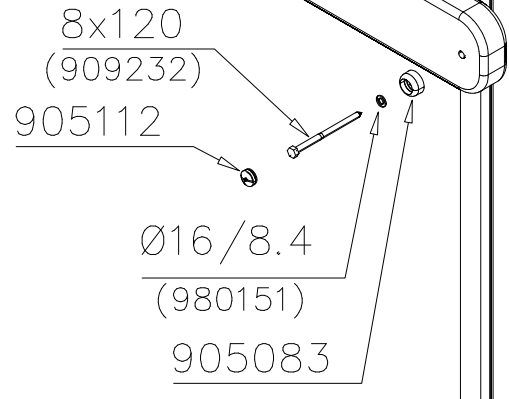

DATE: 15.5.2018

1(1)

①	909511	PCS	②	909519	PCS
		1			1
	90x90x650			50x380x380	

③	909637	PCS	④	909638	PCS
		4			8
	M10			Ø20/10.5	

⑤	909639	PCS	⑥	905104	PCS
		4			4
	M10x25			M10	

OPTION FOOT

①	911155	PCS			PCS
		1			
	90x90x650				

RAILING OPTIONS

707255

45x120x2480

- 707255-605 DARK GRAY
- 707255-606 GRAY
- 707255-607 RED
- 707255-608 BLUE
- 707255-609 GREEN
- 707255-610 YELLOW
- 707255-611 LIME
- 707255-612 FUXIA

DET 1

DET 2

Note:
in side
Bridge