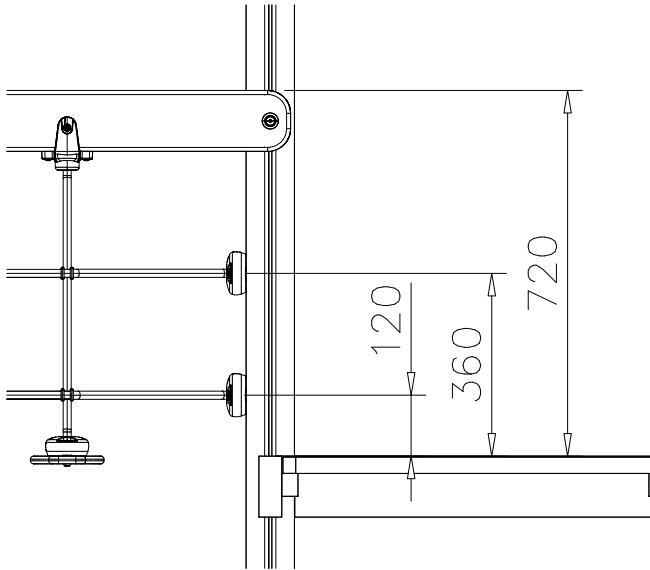

DATE: 15.5.2018

1(1)

①	909511	PCS	②	909519	PCS
		1			1
	90x90x650			50x380x380	

③	909637	PCS	④	909638	PCS
		4			8
	M10			Ø20/10.5	

⑤	909639	PCS	⑥	905104	PCS
		4			4
	M10x25			M10	

OPTION FOOT

①	911155	PCS			PCS
		1			
	90x90x650				

RAILING OPTIONS

707255

45x120x2480

- 707255-605 DARK GRAY
- 707255-606 GRAY
- 707255-607 RED
- 707255-608 BLUE
- 707255-609 GREEN
- 707255-610 YELLOW
- 707255-611 LIME
- 707255-612 FUXIA

DET 1

DET 2

Note:
in side
Bridge