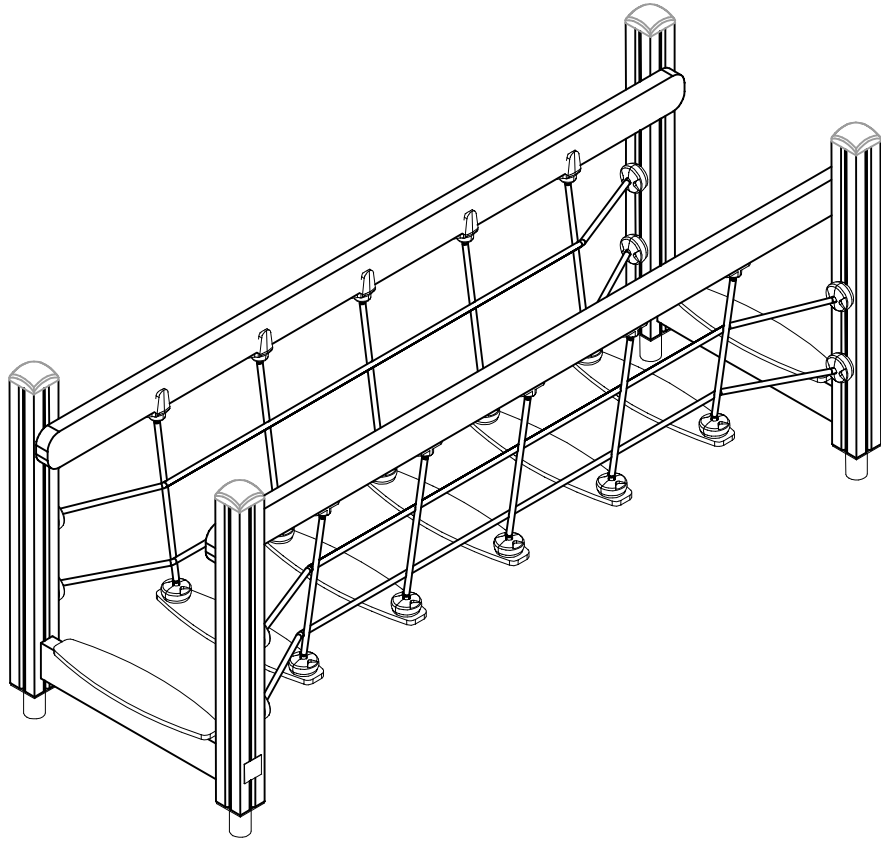

—— EN/AS Impact Area 1.2 m²
- - - - Falling Space 17 m²
Max Falling Height 280 mm

----- Falling Space 17 m²
Max Falling Height 280 mm

DET 1	DET 2	DET 3	DET 4
			

DATE: 11.10.2024

DATE: 11.10.2024

1:50

(B)

(A)

(D)

(C)

Tuotekyltti tulee tuotteen mukana yhdellä seuraavista tavoista:

1) Metallinen tuotekyltti ja kiinnitysruuvit

- Kiinnitä tuotekyltti ruuveilla tolppaan noin 2 metrin korkeuteen kuvan 1 mukaisesti.

2) Tuotekylttitarra