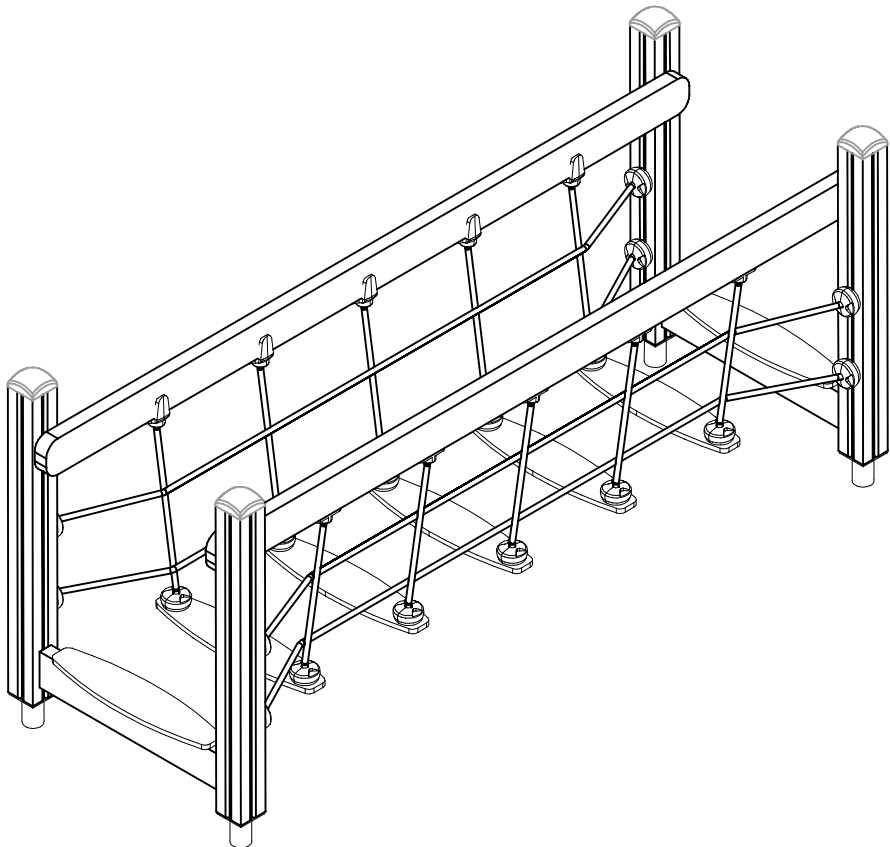

—— EN/AS Impact Area 1.2 m²
- - - - Falling Space 17 m²
Max Falling Height 280 mm

----- Falling Space 17 m²
Max Falling Height 280 mm

DET 1	DET 2	DET 3	DET 4
			

DATE: 11.10.2024

DATE: 11.10.2024

1:50

(B)

(A)

(D)

(C)

Tuotekyltti tulee tuotteen mukana yhdellä seuraavista tavoista:

1) Metallinen tuotekyltti ja kiinnitysruuvit

- Kiinnitä tuotekyltti ruuveilla tolppaan noin 2 metrin korkeuteen kuvan 1 mukaisesti.

2) Tuotekylttitarra

La plaque d'informations produit est livrée sous l'une de ces 3 formes :

1) Plaque métallique et vis

- Fixez la plaque à l'aide des vis.

2) Etiquette autocollante

- Avant de coller l'étiquette, nettoyez le composant métallique peint ou la plaque de contreplaqué, de toute saleté. La surface doit être sèche (voir image 2).
- Attention, ne pas coller l'étiquette sur une surface lamellé-collée irrégulière ou sur du bois peint.