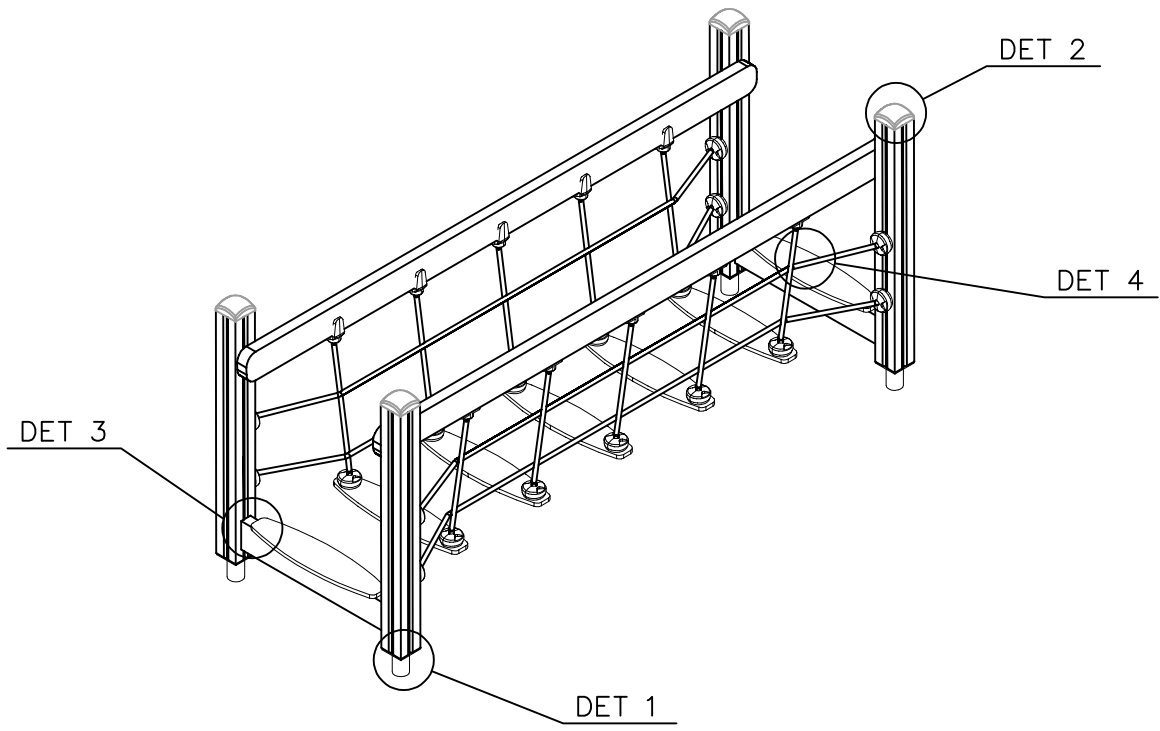

—— EN/AS Impact Area 1.2 m²
- - - - Falling Space 17 m²
Max Falling Height 280 mm

----- Falling Space 17 m²
Max Falling Height 280 mm

DET 1	DET 2	DET 3	DET 4
			

DATE: 11.10.2024

DATE: 11.10.2024

1:50

(B)

(A)

(D)

(C)

Tuotekyltti tulee tuotteen mukana yhdellä seuraavista tavoista:

1) Metallinen tuotekyltti ja kiinnitysruuvit

- Kiinnitä tuotekyltti ruuveilla tolppaan noin 2 metrin korkeuteen kuvan 1 mukaisesti.

2) Tuotekylttitarra

La plaque d'informations produit est livrée sous l'une de ces 3 formes :

1) Plaque métallique et vis

- Fixez la plaque à l'aide des vis.

2) Etiquette autocollante

- Avant de coller l'étiquette, nettoyez le composant métallique peint ou la plaque de contreplaqué, de toute saleté. La surface doit être sèche (voir image 2).
- Attention, ne pas coller l'étiquette sur une surface lamellé-collée irrégulière ou sur du bois peint.