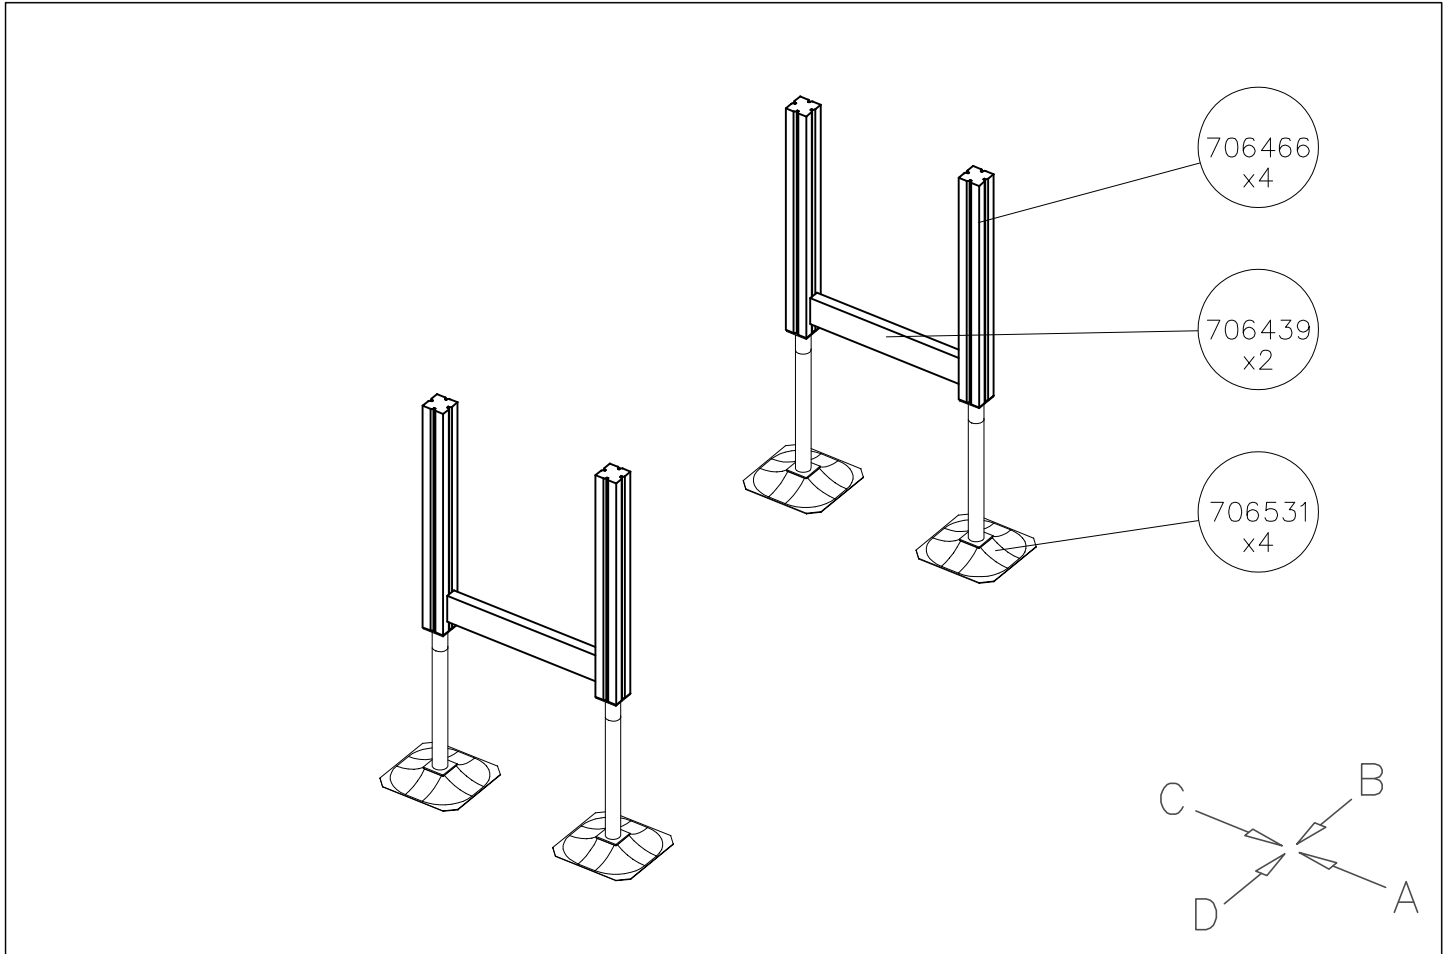

—— EN/AS Impact Area 1.2 m²
- - - - Falling Space 17 m²
Max Falling Height 280 mm

----- Falling Space 17 m²
Max Falling Height 280 mm

DET 1	DET 2	DET 3	DET 4
			

DATE: 11.10.2024

DATE: 11.10.2024

1:50

(B)

(A)

(D)

(C)

Tuotekyltti tulee tuotteen mukana yhdellä seuraavista tavoista:

1) Metallinen tuotekyltti ja kiinnitysruuvit

- Kiinnitä tuotekyltti ruuveilla tolppaan noin 2 metrin korkeuteen kuvan 1 mukaisesti.

2) Tuotekylttitarra

La plaque d'informations produit est livrée sous l'une de ces 3 formes :

1) Plaque métallique et vis

- Fixez la plaque à l'aide des vis.

2) Etiquette autocollante

- Avant de coller l'étiquette, nettoyez le composant métallique peint ou la plaque de contreplaqué, de toute saleté. La surface doit être sèche (voir image 2).
- Attention, ne pas coller l'étiquette sur une surface lamellé-collée irrégulière ou sur du bois peint.