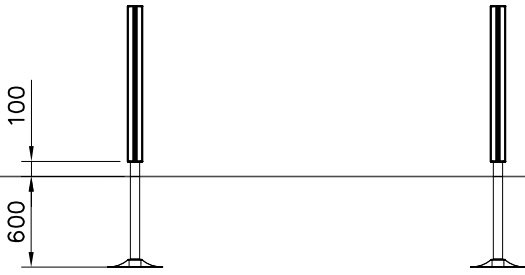

—— EN/AS Impact Area 1.2 m²
- - - - Falling Space 17 m²
Max Falling Height 280 mm

----- Falling Space 17 m²
Max Falling Height 280 mm

DET 1	DET 2	DET 3	DET 4
			

DATE: 11.10.2024

DATE: 11.10.2024

1:50

(B)

(A)

(D)

(C)

Tuotekyltti tulee tuotteen mukana yhdellä seuraavista tavoista:

1) Metallinen tuotekyltti ja kiinnitysruuvit

- Kiinnitä tuotekyltti ruuveilla tolppaan noin 2 metrin korkeuteen kuvan 1 mukaisesti.

2) Tuotekylttitarra