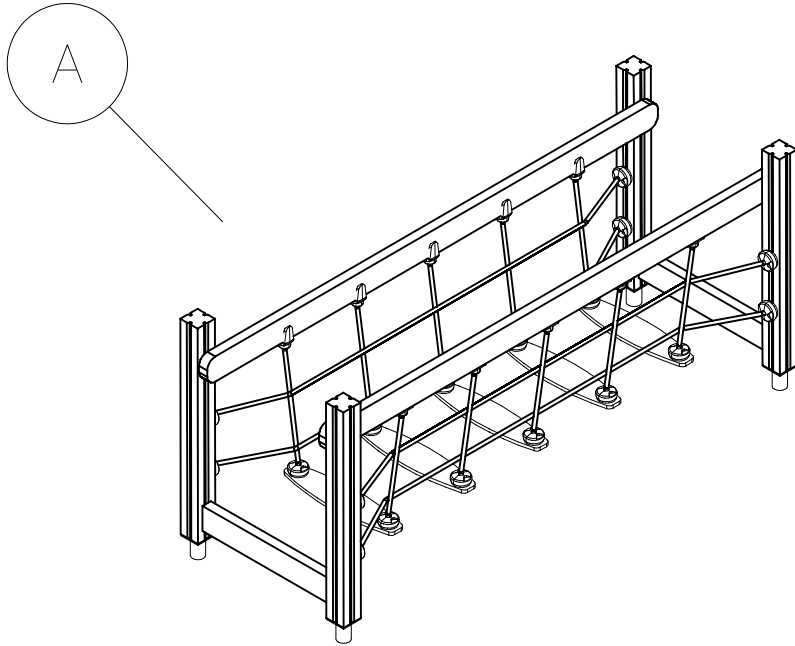

—— EN/AS Impact Area 1.2 m²
- - - - Falling Space 17 m²
Max Falling Height 280 mm

----- Falling Space 17 m²
Max Falling Height 280 mm

DET 1	DET 2	DET 3	DET 4
			

DATE: 11.10.2024

DATE: 11.10.2024

1:50

(B)

(A)

(D)

(C)

Tuotekyltti tulee tuotteen mukana yhdellä seuraavista tavoista:

1) Metallinen tuotekyltti ja kiinnitysruuvit

- Kiinnitä tuotekyltti ruuveilla tolppaan noin 2 metrin korkeuteen kuvan 1 mukaisesti.

2) Tuotekylttitarra