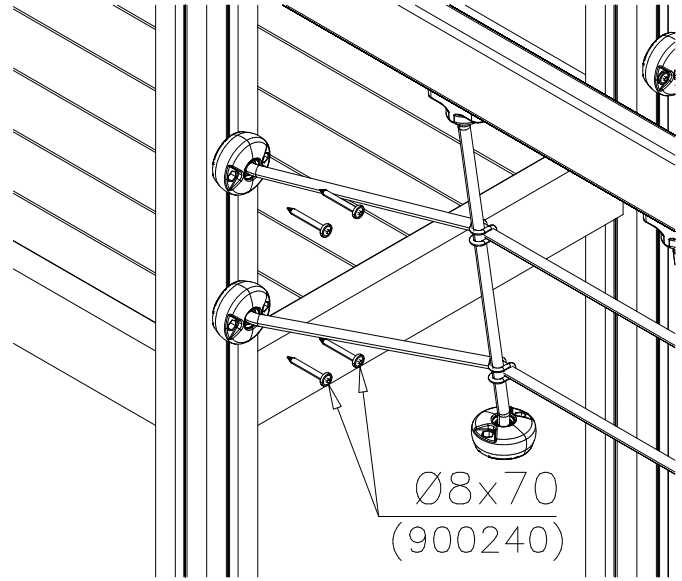

Note:
in side
Bridge

DET 6