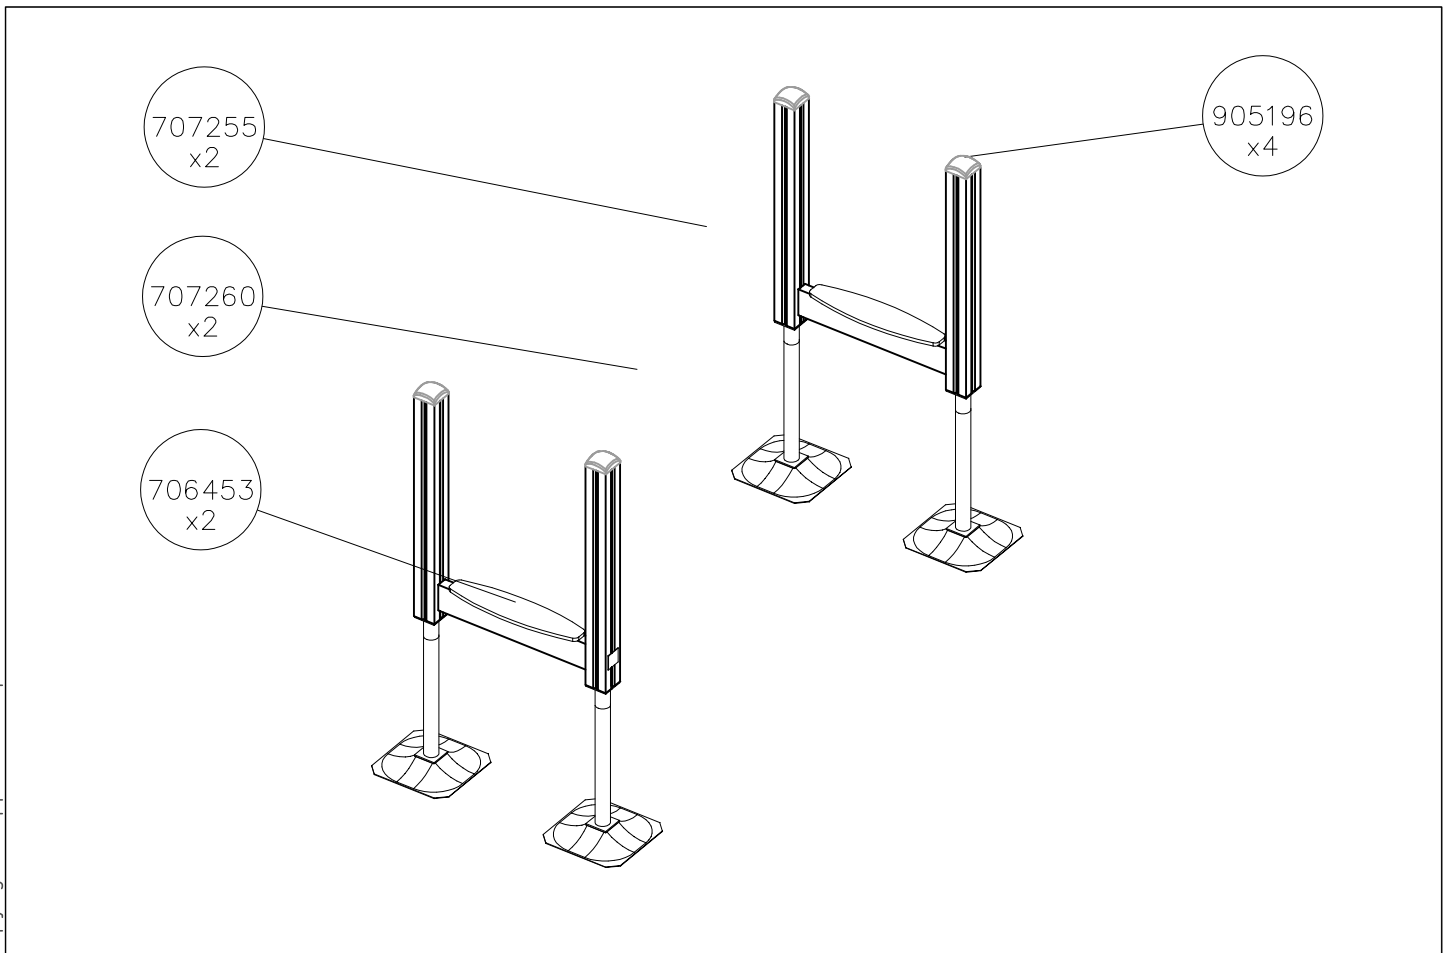

—— EN/AS Impact Area 1.2 m²
- - - - Falling Space 17 m²
Max Falling Height 280 mm

----- Falling Space 17 m²
Max Falling Height 280 mm

DET 1	DET 2	DET 3	DET 4
			

DATE: 11.10.2024

DATE: 11.10.2024

1:50

(B)

(A)

(D)

(C)

Tuotekyltti tulee tuotteen mukana yhdellä seuraavista tavoista:

1) Metallinen tuotekyltti ja kiinnitysruuvit

- Kiinnitä tuotekyltti ruuveilla tolppaan noin 2 metrin korkeuteen kuvan 1 mukaisesti.

2) Tuotekylttitarra

La plaque d'informations produit est livrée sous l'une de ces 3 formes :

1) Plaque métallique et vis

- Fixez la plaque à l'aide des vis.

2) Etiquette autocollante

- Avant de coller l'étiquette, nettoyez le composant métallique peint ou la plaque de contreplaqué, de toute saleté. La surface doit être sèche (voir image 2).
- Attention, ne pas coller l'étiquette sur une surface lamellé-collée irrégulière ou sur du bois peint.