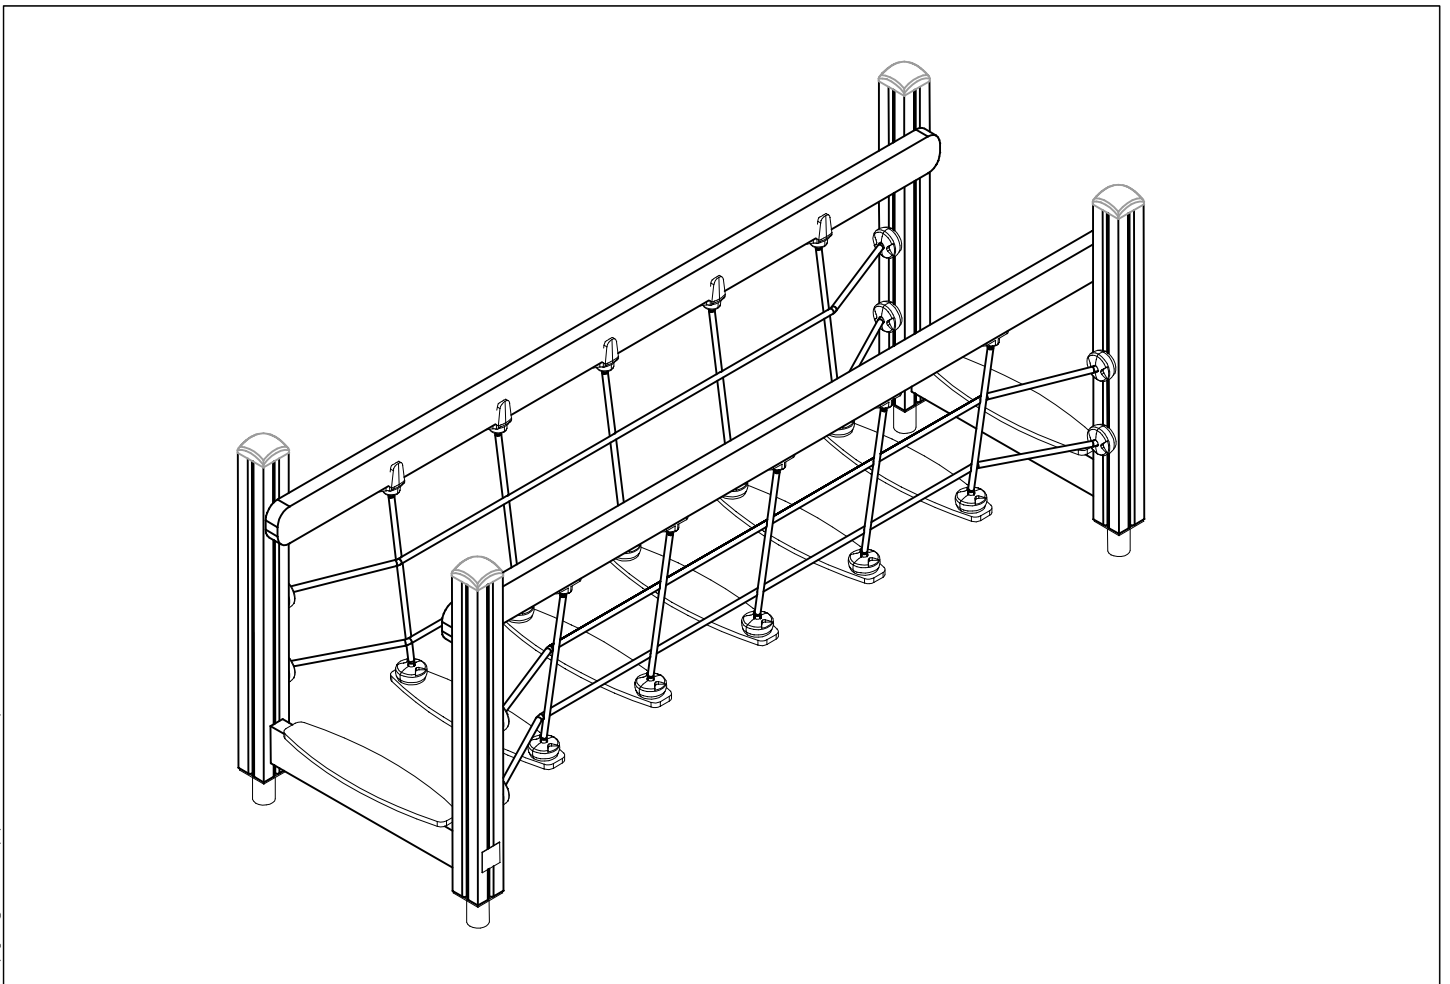

LAPPSET®

FINNO

ASENNUSOHJE
MONTERINGSANSVISNING
INSTALLATION INSTRUCTION
AUFBAUANLEITUNG
NOTICE D'INSTALLATION

DATE: 11,10.2024

Q10453-3