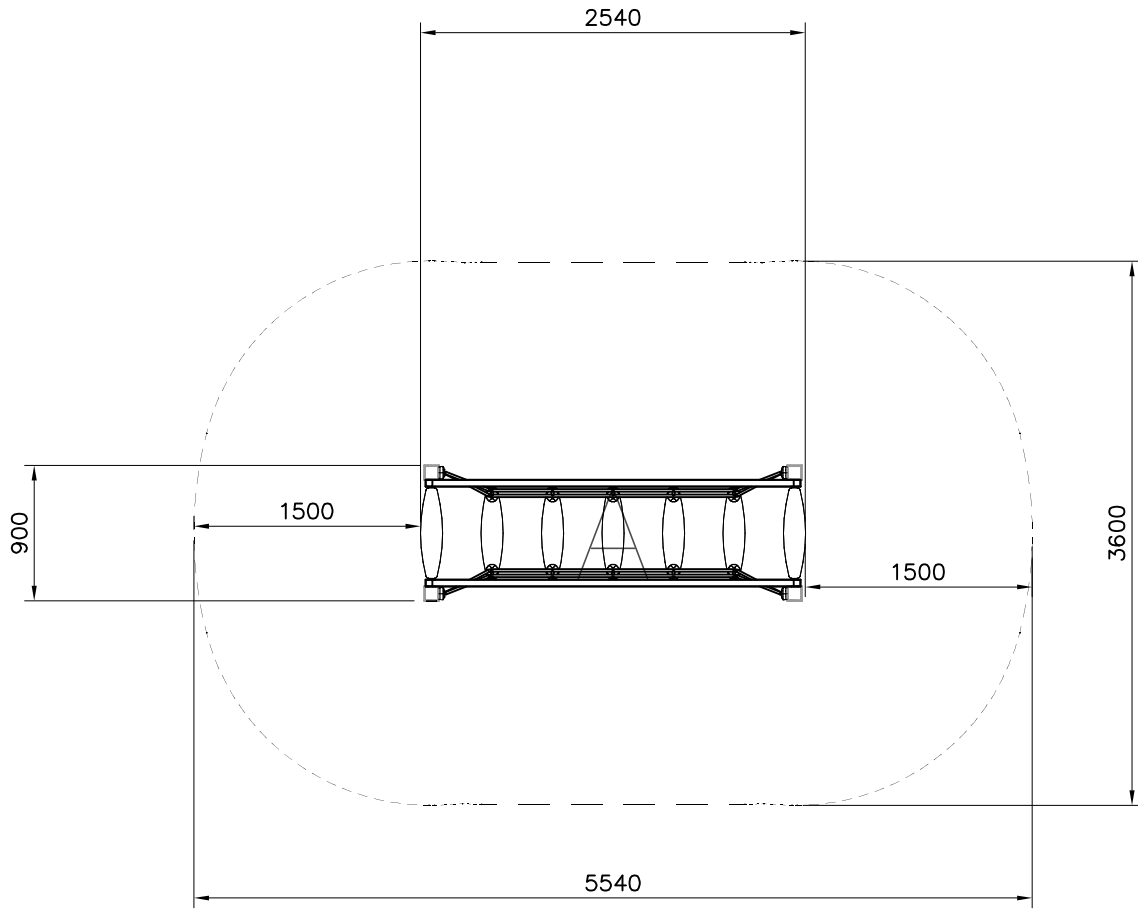

LAPPSET®

FINNO

ASENNUSOHJE
MONTERINGSANSVISNING
INSTALLATION INSTRUCTION
AUFBAUANLEITUNG
NOTICE D'INSTALLATION

DATE: 11,10.2024

Q10453-3

DATE: 11.10.2024

702286  65x65	PCS 1	706439-602  L 704	PCS 2	706453  15x145x600	PCS 7	706466-602  93x93x1025	PCS 4	706531  FASTENER KIT	PCS 4	707255-608  45x120x2480	PCS 2
707260-305  2375x600	PCS 2	707268   Ø8x90	PCS 1	903093  Ø8x90	PCS 8	905138  GRAY	PCS 4	905196  GRAY	PCS 4	909511  90x90x650	PCS 4
909519  50x380x380	PCS 4	980114  Ø4x20	PCS 4	980123  Ø7x60	PCS 8	980131  Ø6x60	PCS 16		PCS		PCS
	PCS		PCS		PCS		PCS		PCS		PCS
	PCS		PCS		PCS		PCS		PCS		PCS
	PCS		PCS		PCS		PCS		PCS		PCS
	PCS		PCS		PCS		PCS		PCS		PCS

—— EN/AS Impact Area 1.2 m²
- - - - Falling Space 17 m²
Max Falling Height 280 mm

----- Falling Space 17 m²
Max Falling Height 280 mm

DET 1	DET 2	DET 3	DET 4
			

DATE: 11.10.2024

DATE: 11.10.2024

1:50

(B)

(A)

(D)

(C)

Tuotekyltti tulee tuotteen mukana yhdellä seuraavista tavoista:

1) Metallinen tuotekyltti ja kiinnitysruuvit

- Kiinnitä tuotekyltti ruuveilla tolppaan noin 2 metrin korkeuteen kuvan 1 mukaisesti.

2) Tuotekylttitarra