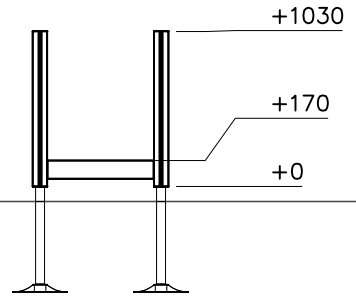

—— EN/AS Impact Area 1.2 m²
- - - - Falling Space 17 m²
Max Falling Height 280 mm

----- Falling Space 17 m²
Max Falling Height 280 mm

DET 1	DET 2	DET 3	DET 4
			

DATE: 11.10.2024

DATE: 11.10.2024

1:50

(B)

(A)

(D)

(C)

Tuotekyltti tulee tuotteen mukana yhdellä seuraavista tavoista:

1) Metallinen tuotekyltti ja kiinnitysruuvit

- Kiinnitä tuotekyltti ruuveilla tolppaan noin 2 metrin korkeuteen kuvan 1 mukaisesti.

2) Tuotekylttitarra