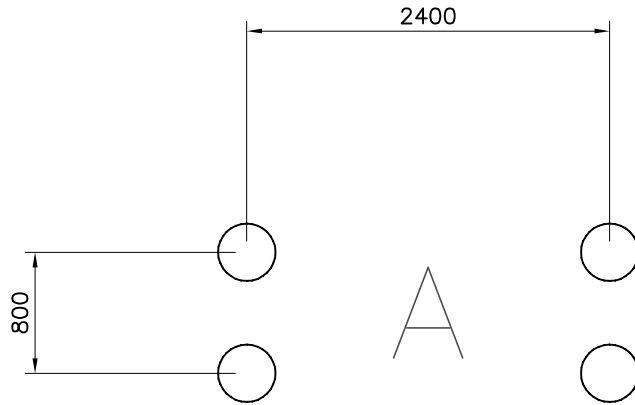

LAPPSET®

FINNO

ASENNUSOHJE
MONTERINGSANSVISNING
INSTALLATION INSTRUCTION
AUFBAUANLEITUNG
NOTICE D'INSTALLATION

DATE: 11,10.2024

Q10453-3

DATE: 11.10.2024

702286  65x65	PCS 1	706439-602  L 704	PCS 2	706453  15x145x600	PCS 7	706466-602  93x93x1025	PCS 4	706531  FASTENER KIT	PCS 4	707255-608  45x120x2480	PCS 2
707260-305  2375x600	PCS 2	707268   Ø8x90	PCS 1	903093  Ø8x90	PCS 8	905138  GRAY	PCS 4	905196  GRAY	PCS 4	909511  90x90x650	PCS 4
909519  50x380x380	PCS 4	980114  Ø4x20	PCS 4	980123  Ø7x60	PCS 8	980131  Ø6x60	PCS 16		PCS		PCS
	PCS		PCS		PCS		PCS		PCS		PCS
	PCS		PCS		PCS		PCS		PCS		PCS
	PCS		PCS		PCS		PCS		PCS		PCS
	PCS		PCS		PCS		PCS		PCS		PCS

—— EN/AS Impact Area 1.2 m²
- - - - Falling Space 17 m²
Max Falling Height 280 mm

----- Falling Space 17 m²
Max Falling Height 280 mm

DET 1	DET 2	DET 3	DET 4
			

DATE: 11.10.2024

DATE: 11.10.2024

1:50

(B)

(A)

(D)

(C)

Tuotekyltti tulee tuotteen mukana yhdellä seuraavista tavoista:

1) Metallinen tuotekyltti ja kiinnitysruuvit

- Kiinnitä tuotekyltti ruuveilla tolppaan noin 2 metrin korkeuteen kuvan 1 mukaisesti.

2) Tuotekylttitarra

La plaque d'informations produit est livrée sous l'une de ces 3 formes :

1) Plaque métallique et vis

- Fixez la plaque à l'aide des vis.

2) Etiquette autocollante

- Avant de coller l'étiquette, nettoyez le composant métallique peint ou la plaque de contreplaqué, de toute saleté. La surface doit être sèche (voir image 2).
- Attention, ne pas coller l'étiquette sur une surface lamellé-collée irrégulière ou sur du bois peint.