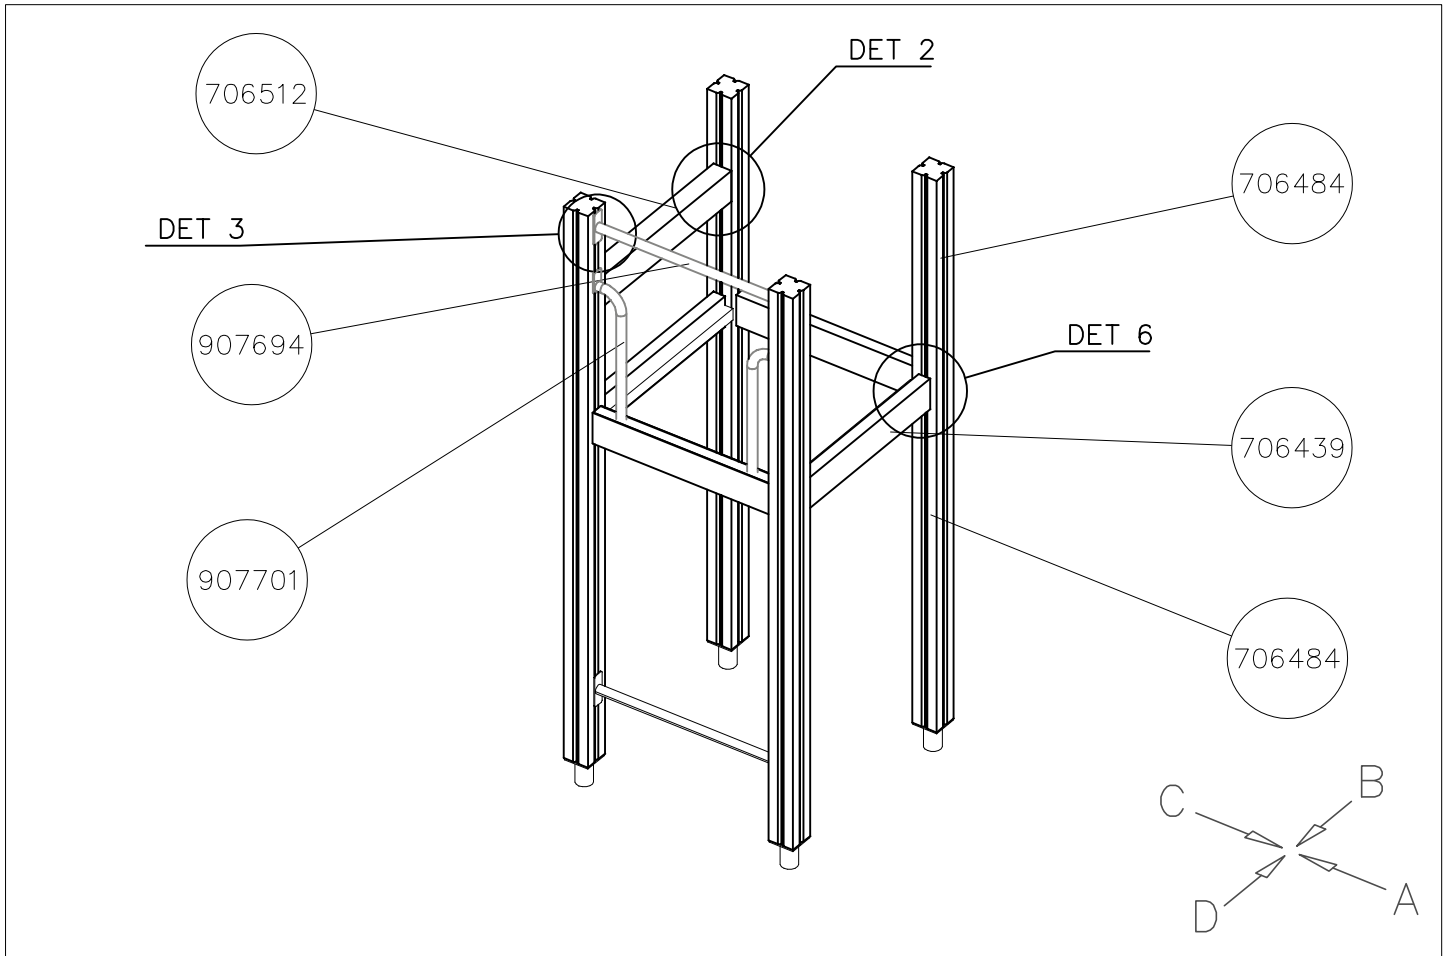

DATE: 13.10.2016