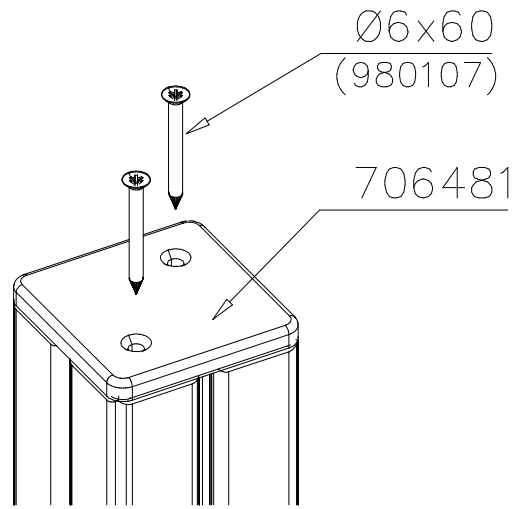

—+—+ EN/AS Impact Area 37.3 m<sup>2</sup>

- - - + Falling Space 39.4 m<sup>2</sup>  
Max falling height 1970

DET 1

DET 2

DET 3

DET 4

DET 5

DET 6