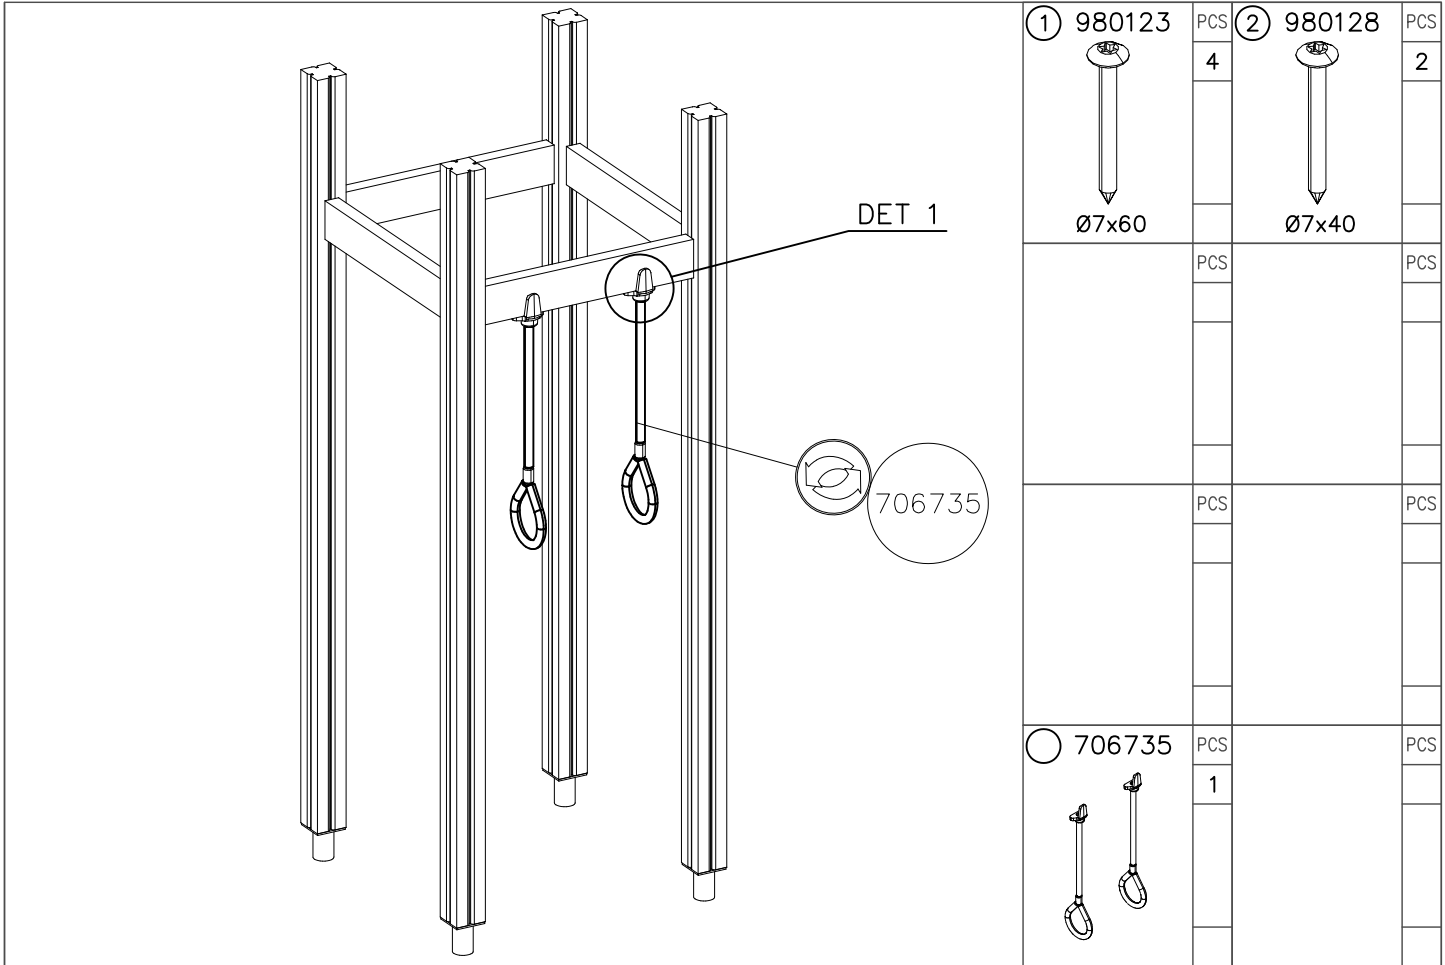

DET 1

DET 2

DET 3

① 706600	PCS	② 980128	PCS
	1	 Ø7x40	2
③ 980123	PCS		PCS
 Ø7x60	4		
	PCS		PCS
	PCS		PCS

TRAPEZE OPTIONS

706600	706600-301	BLUE
	706600-302	RED
	706600-303	BEIGE
	706600-304	GRAY
	706600-305	BLACK
	706600-306	YELLOW