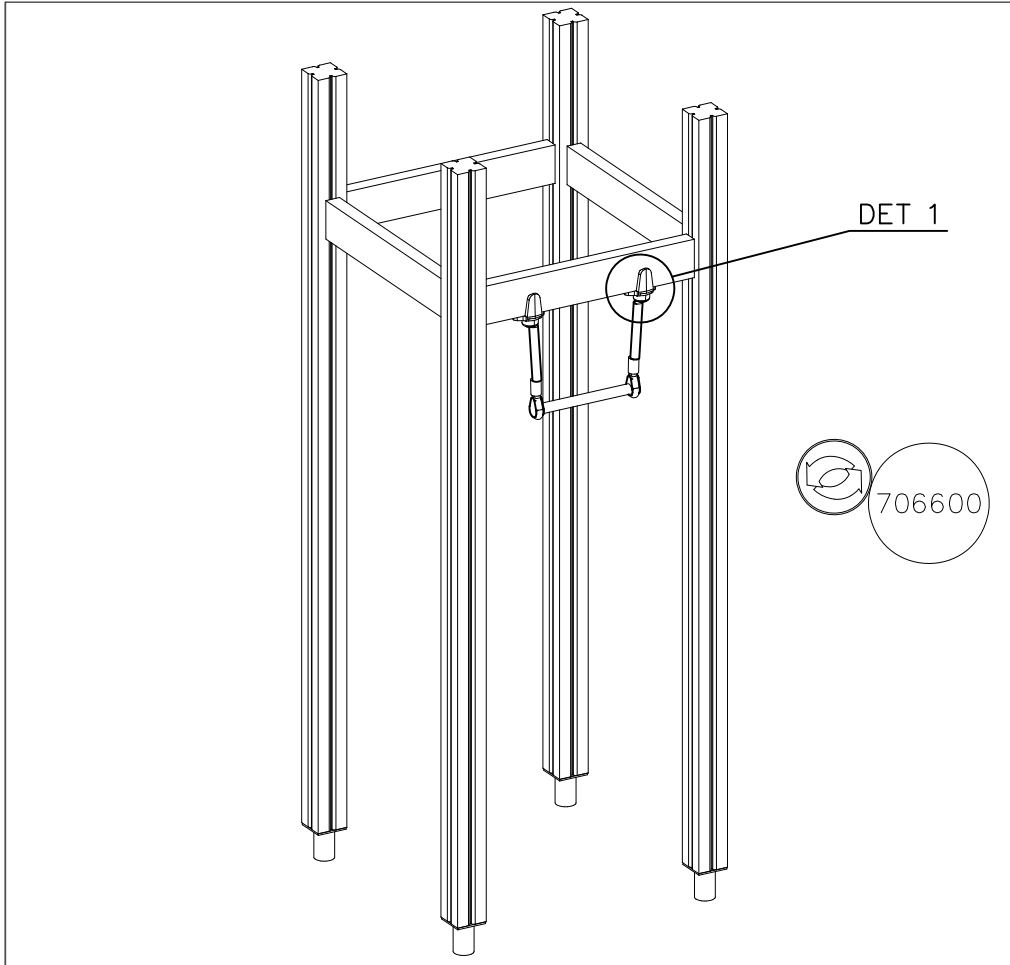

DET 1

DET 2

DET 3

① 706600	PCS	② 980128	PCS
	1	 Ø7x40	2
③ 980123	PCS		PCS
 Ø7x60	4		
	PCS		PCS
	PCS		PCS

TRAPEZE OPTIONS

706600	706600-301	BLUE
	706600-302	RED
	706600-303	BEIGE
	706600-304	GRAY
	706600-305	BLACK
	706600-306	YELLOW