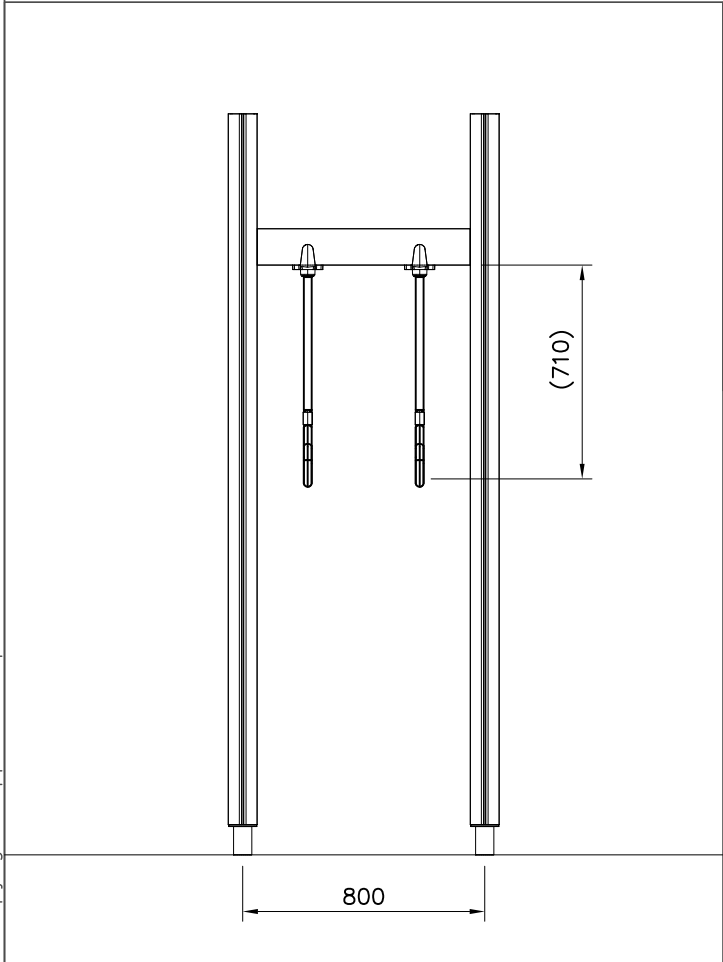

DET 1

DET 2

DET 3

① 706600	PCS	② 980128	PCS
	1	 Ø7x40	2
③ 980123	PCS		PCS
 Ø7x60	4		
	PCS		PCS
	PCS		PCS

TRAPEZE OPTIONS

706600	706600-301	BLUE
	706600-302	RED
	706600-303	BEIGE
	706600-304	GRAY
	706600-305	BLACK
	706600-306	YELLOW