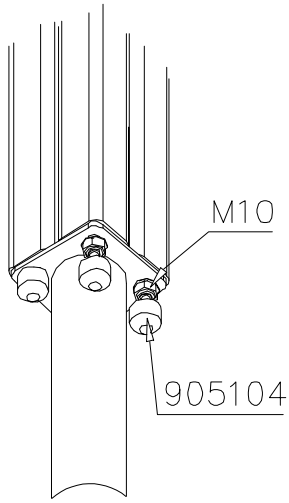

—+—+ EN/AS Impact Area 37.3 m<sup>2</sup>

- - - + Falling Space 39.4 m<sup>2</sup>  
Max falling height 1970

DET 1

DET 2

DET 3

DET 4

DET 5

DET 6

DATE: 13.10.2016

Max Falling Height.

**LAPPSET®**  
**BETON FOUNDATION**

**FOOT**

DATE: 27.10.2015

**1(1)**

② 905104	PCS		PCS
	4		
 M10	PCS		PCS

905104