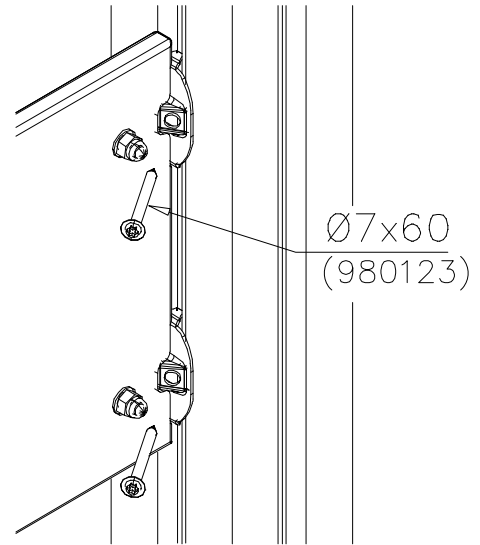

DET 1

DET 2

DET 3

① 706600	PCS	② 980128	PCS
	1	 Ø7x40	2
③ 980123	PCS		PCS
 Ø7x60	4		
	PCS		PCS
	PCS		PCS

TRAPEZE OPTIONS

706600	706600-301	BLUE
	706600-302	RED
	706600-303	BEIGE
	706600-304	GRAY
	706600-305	BLACK
	706600-306	YELLOW