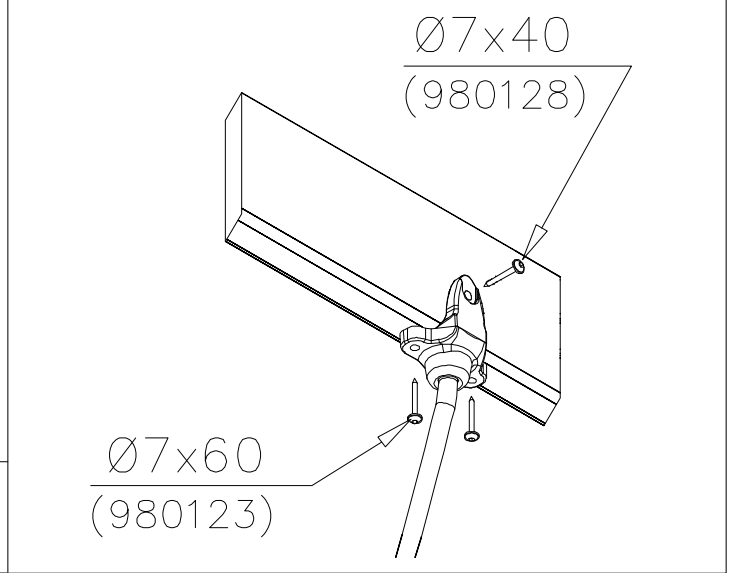

DET 1

DET 2

DET 3

① 706600	PCS	② 980128	PCS
	1	 Ø7x40	2
③ 980123	PCS		PCS
 Ø7x60	4		
	PCS		PCS
	PCS		PCS

TRAPEZE OPTIONS

706600	706600-301	BLUE
	706600-302	RED
	706600-303	BEIGE
	706600-304	GRAY
	706600-305	BLACK
	706600-306	YELLOW