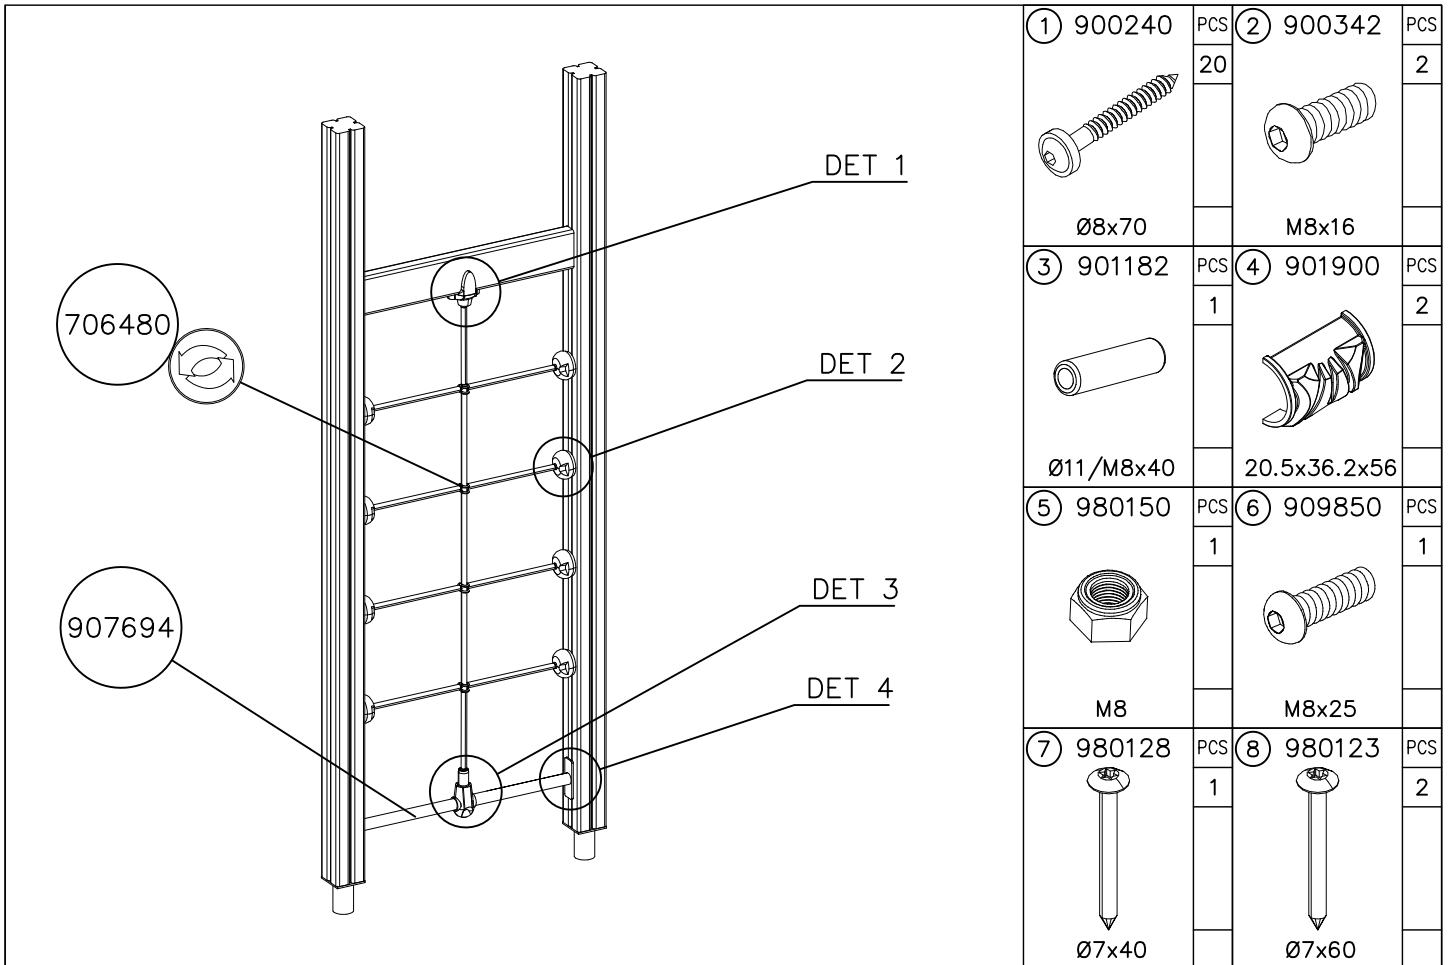

DET 7

DET 8

DET 1

DET 2

Naulanauha kannatinlistan puolelle.  
Nail list to the bottom.

DET 3

① 900240  Ø8x70	PCS 20	② 900342  M8x16	PCS 2
③ 901182  Ø11/M8x40	PCS 1	④ 901900  20.5x36.2x56	PCS 2
⑤ 980150  M8	PCS 1	⑥ 909850  M8x25	PCS 1
⑦ 980128  Ø7x40	PCS 1	⑧ 980123  Ø7x60	PCS 2