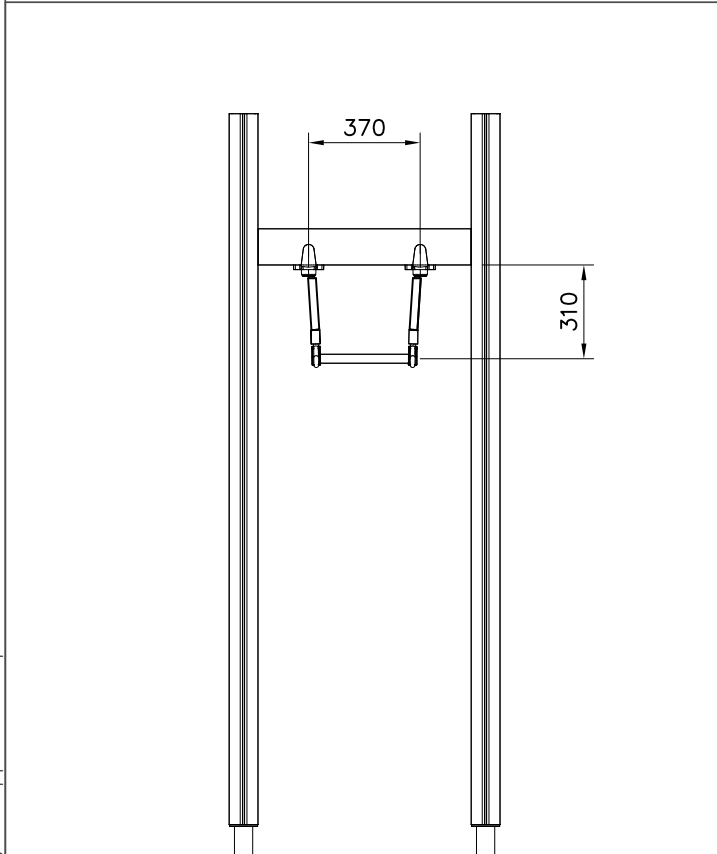

DET 1

DET 2

DET 3

① 706600	PCS	② 980128	PCS
	1	 Ø7x40	2
③ 980123	PCS		PCS
 Ø7x60	4		
	PCS		PCS
	PCS		PCS

TRAPEZE OPTIONS

706600	706600-301	BLUE
	706600-302	RED
	706600-303	BEIGE
	706600-304	GRAY
	706600-305	BLACK
	706600-306	YELLOW