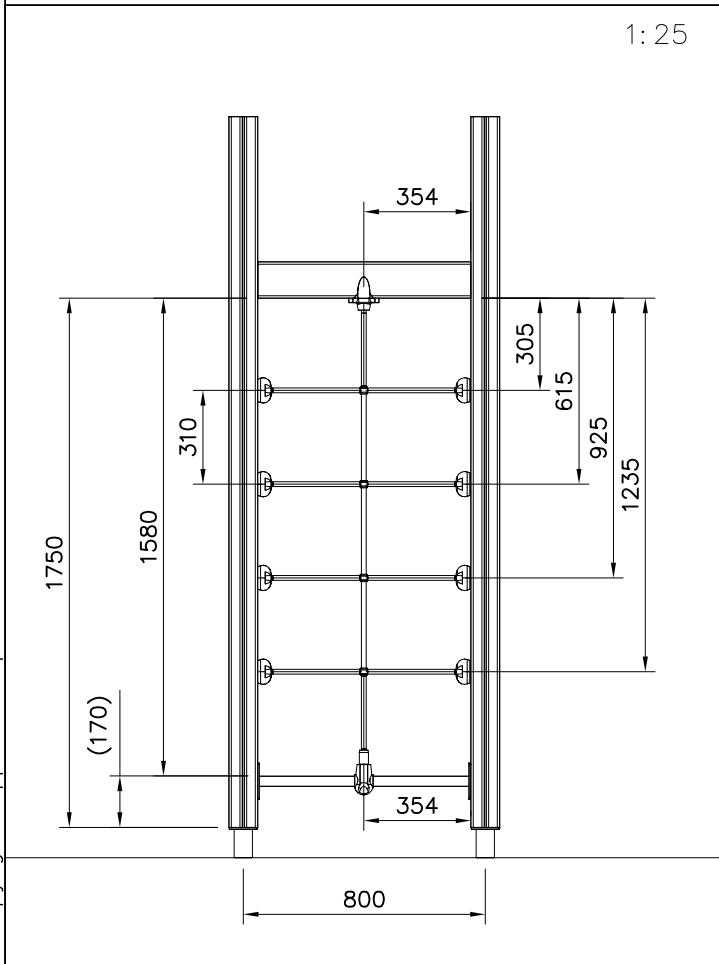

DET 7

DET 8

DET 1

DET 2

Naulanauha kannatinlistan puolelle.  
Nail list to the bottom.

DET 3

① 900240  Ø8x70	PCS 20	② 900342  M8x16	PCS 2
③ 901182  Ø11/M8x40	PCS 1	④ 901900  20.5x36.2x56	PCS 2
⑤ 980150  M8	PCS 1	⑥ 909850  M8x25	PCS 1
⑦ 980128  Ø7x40	PCS 1	⑧ 980123  Ø7x60	PCS 2