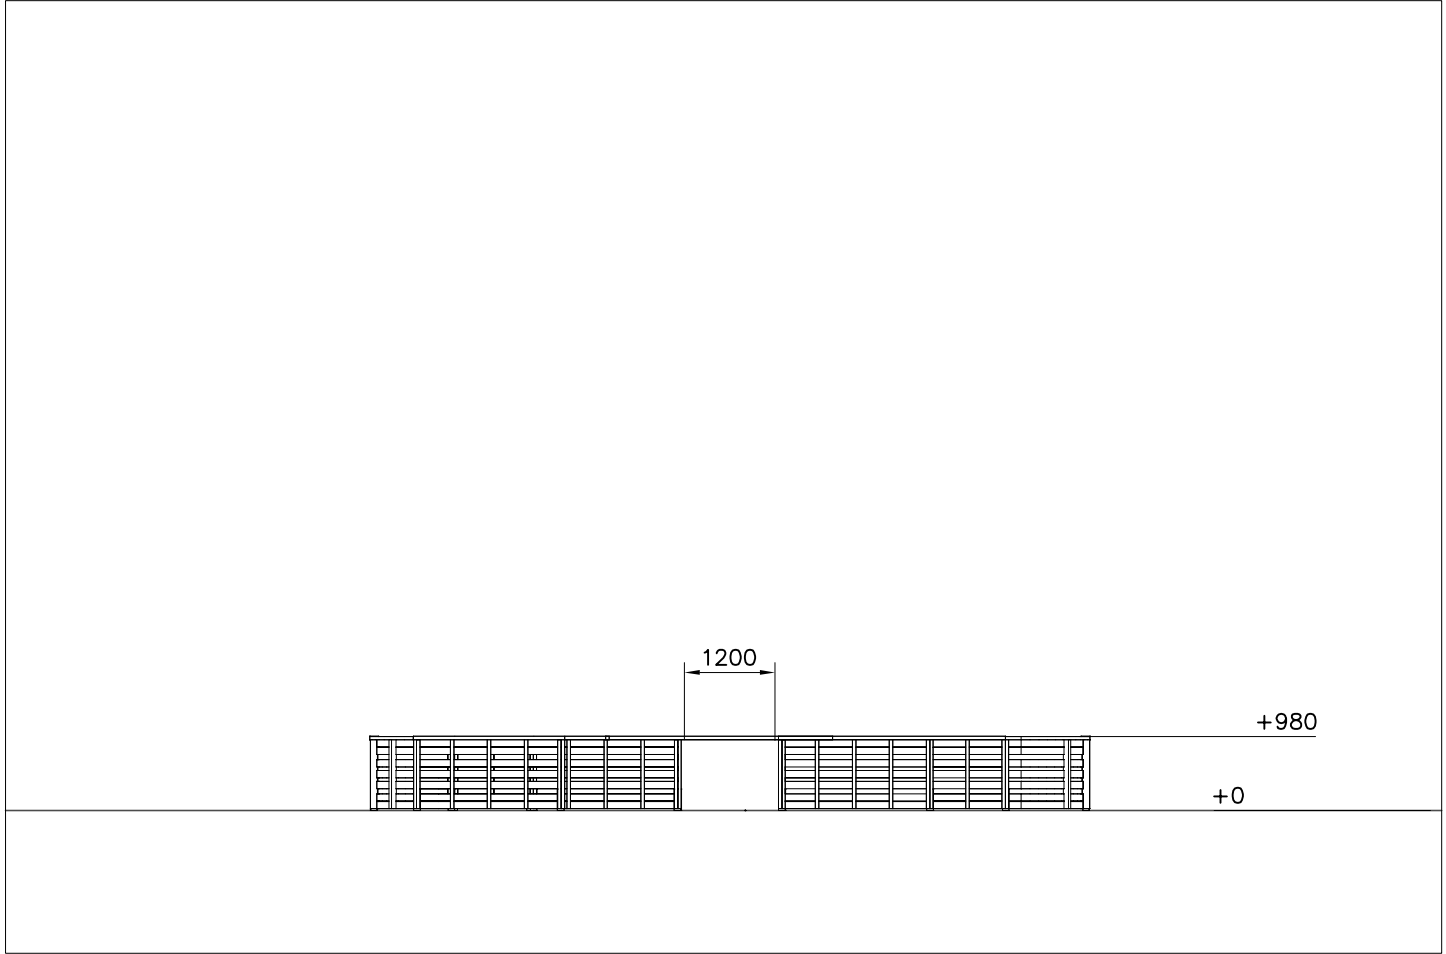

----- Falling Space 0 m<sup>2</sup>  
Max Falling Height 0000 mm

DATE: 8.10.2024

702019  L 1000	PCS 7	702021  L 2000	PCS 9	702022  L 910	PCS 12	702038  702038	PCS 4	702220  702220	PCS 26	702227  L 2000	PCS 4
702228  L 1000	PCS 1	702248  702248	PCS 4	702286  65x65	PCS 1	902434  902434	PCS 58	905051  Ø24/8.4	PCS 144	909203  M8x75	PCS 72
980107  Ø6x60	PCS 168	980114  Ø4x20	PCS 4	980128  Ø7x40	PCS 116	980150  M8	PCS 72	P01444  L 3000	PCS 8		PCS
	PCS		PCS		PCS		PCS		PCS		PCS
	PCS		PCS		PCS		PCS		PCS		PCS
	PCS		PCS		PCS		PCS		PCS		PCS
	PCS		PCS		PCS		PCS		PCS		PCS