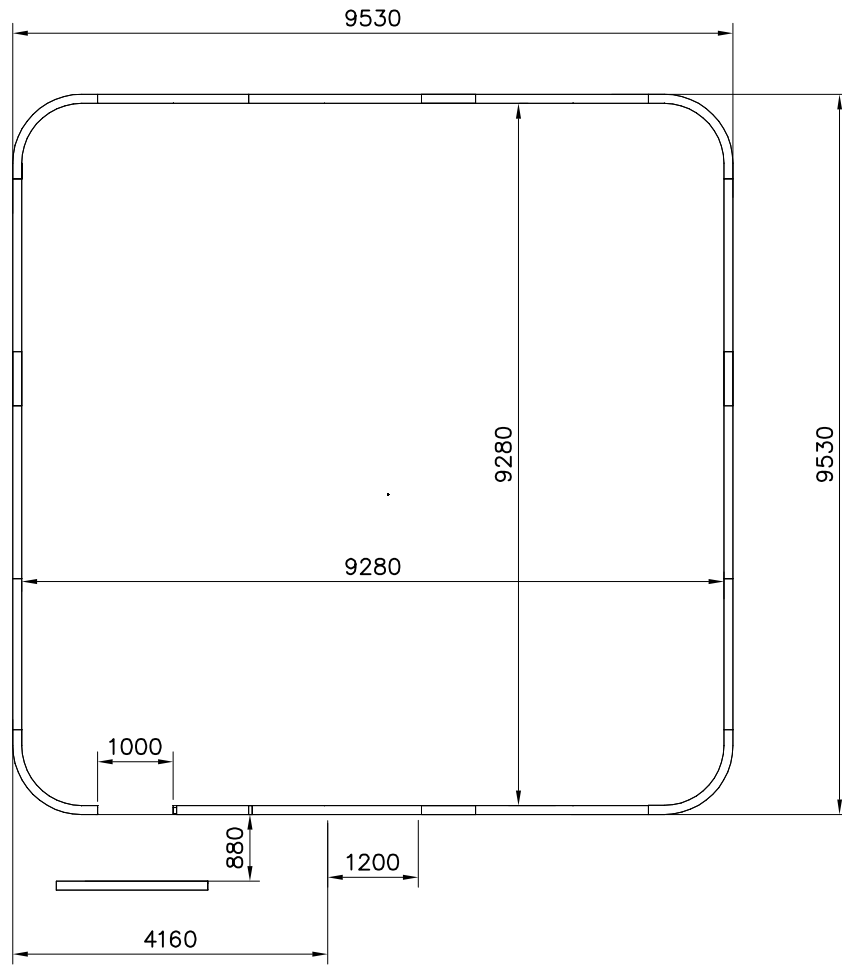

----- Falling Space 0 m<sup>2</sup>  
Max Falling Height 0000 mm

DATE: 8.10.2024

702019  L 1000	PCS 7	702021  L 2000	PCS 9	702022  L 910	PCS 12	702038  702038	PCS 4	702220  702220	PCS 26	702227  L 2000	PCS 4
702228  L 1000	PCS 1	702248  702248	PCS 4	702286  65x65	PCS 1	902434  902434	PCS 58	905051  Ø24/8.4	PCS 144	909203  M8x75	PCS 72
980107  Ø6x60	PCS 168	980114  Ø4x20	PCS 4	980128  Ø7x40	PCS 116	980150  M8	PCS 72	P01444  L 3000	PCS 8		PCS
	PCS		PCS		PCS		PCS		PCS		PCS
	PCS		PCS		PCS		PCS		PCS		PCS
	PCS		PCS		PCS		PCS		PCS		PCS
	PCS		PCS		PCS		PCS		PCS		PCS