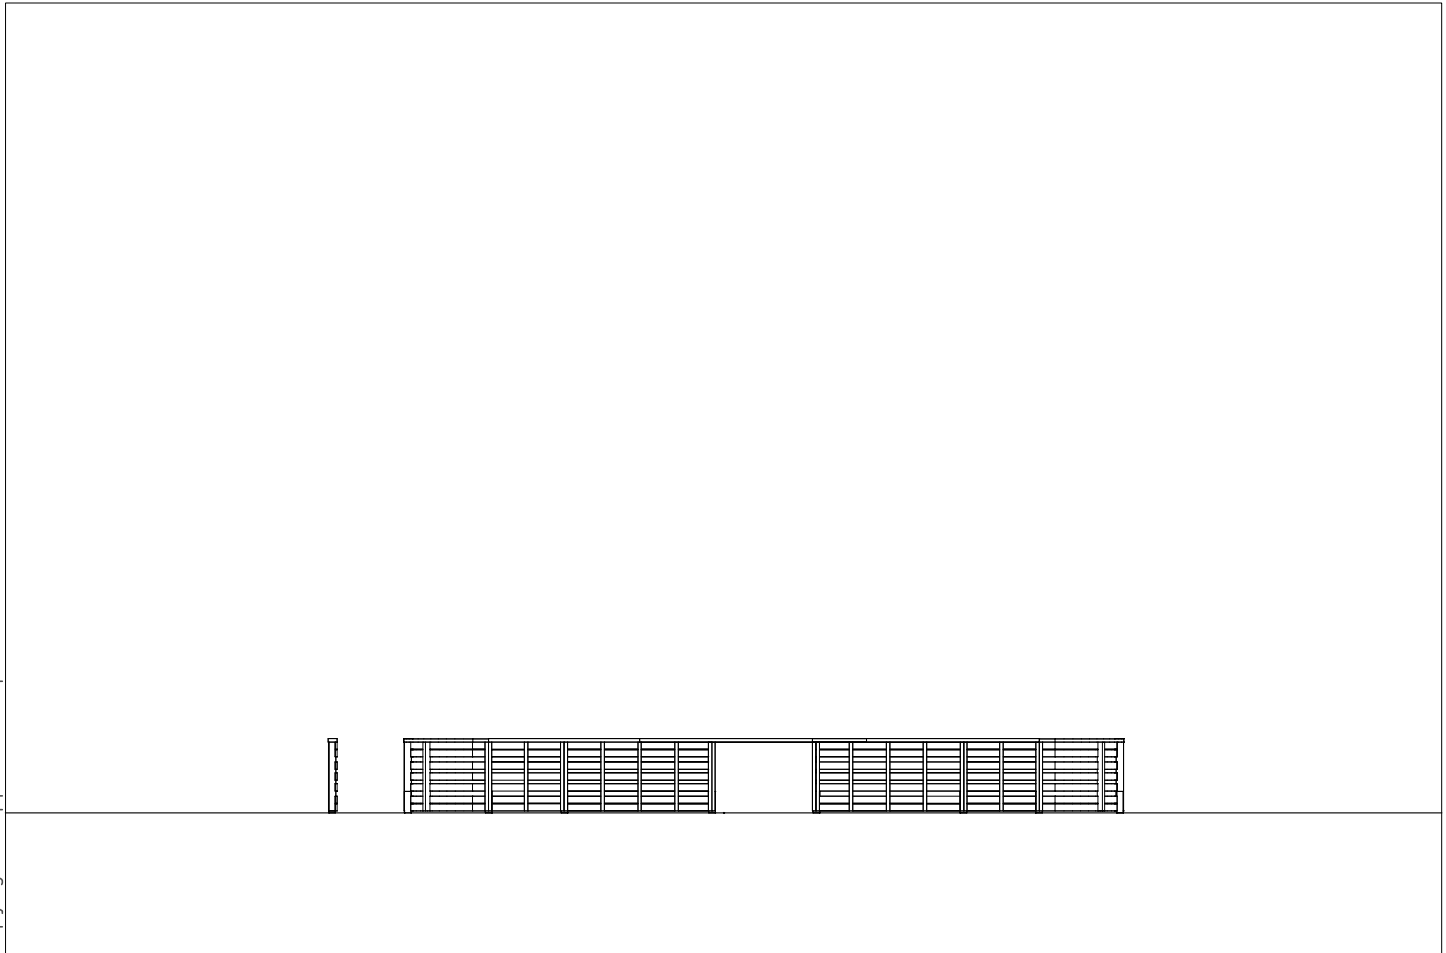

----- Falling Space 0 m<sup>2</sup>  
Max Falling Height 0000 mm

DATE: 8.10.2024

702019  L 1000	PCS 7	702021  L 2000	PCS 9	702022  L 910	PCS 12	702038  702038	PCS 4	702220  702220	PCS 26	702227  L 2000	PCS 4
702228  L 1000	PCS 1	702248  702248	PCS 4	702286  65x65	PCS 1	902434  902434	PCS 58	905051  Ø24/8.4	PCS 144	909203  M8x75	PCS 72
980107  Ø6x60	PCS 168	980114  Ø4x20	PCS 4	980128  Ø7x40	PCS 116	980150  M8	PCS 72	P01444  L 3000	PCS 8		PCS
	PCS		PCS		PCS		PCS		PCS		PCS
	PCS		PCS		PCS		PCS		PCS		PCS
	PCS		PCS		PCS		PCS		PCS		PCS
	PCS		PCS		PCS		PCS		PCS		PCS