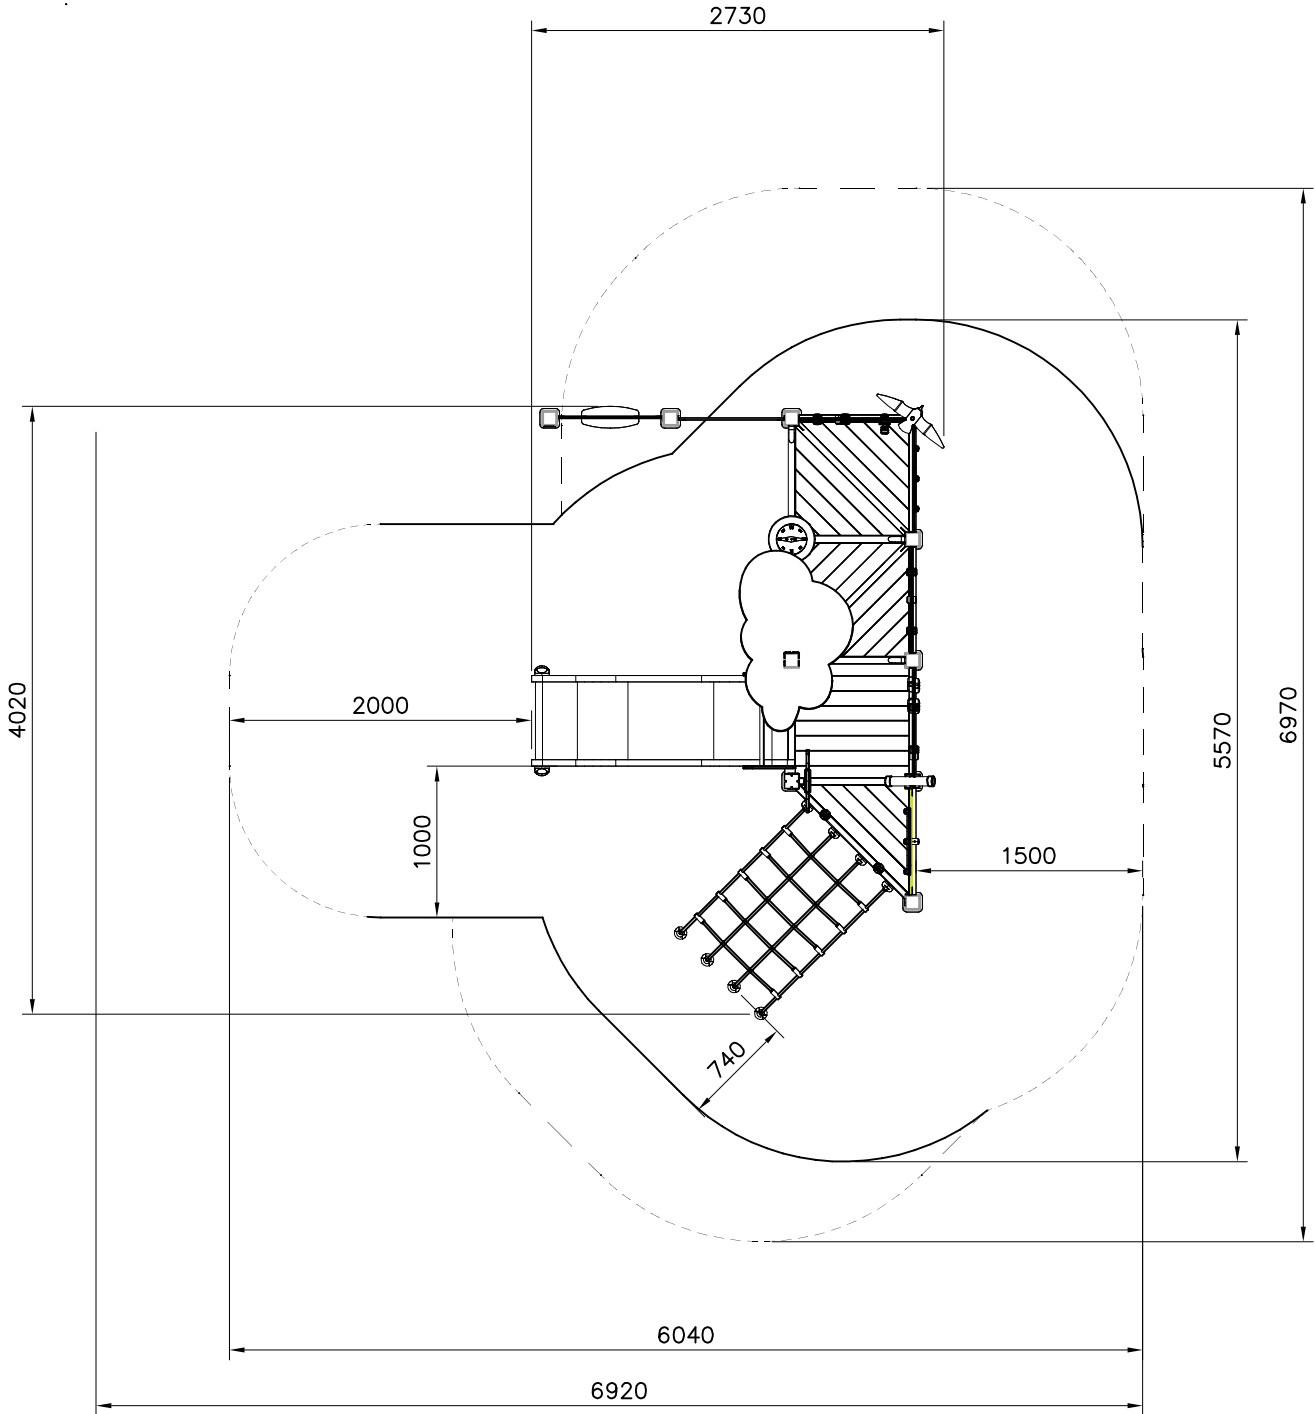

- EN/AS Impact Area 23.3 m²
- - - Falling Space 29.8 m²
Max Falling Height 1000 mm

DATE: 9.10.2024

008985	PCS 5	008986	PCS 1	701401	PCS 2	702286	PCS 1	702339	PCS 1	704417	PCS 1
											
32x714x714		750x750		L 1250		65x65		118x78		93x93x2900	
705705-703	PCS 1	706371-703	PCS 2	706439	PCS 13	706441	PCS 3	706443	PCS 2	706452-604	PCS 1
											
10x640x702		15x345x750		L 704		93x93x1550		32x45x702		600x780x1740	
706466	PCS 2	706505	PCS 2	706508	PCS 15	706510	PCS 5	706511	PCS 2	706535	PCS 1
											
93x93x1025		35x70x730		32x45x650		45x120x1030		93x93x1870			
706537	PCS 5	706538	PCS 5	706551	PCS 11	706553	PCS 1	706727-703	PCS 1	706744	PCS 1
											
								10x702x640		15x145x380	
706766-703	PCS 1	706778	PCS 1	706885	PCS 1	706894	PCS 1	706896	PCS 1	706897	PCS 1
											
						L 950		15x150x703			
707209-703	PCS 1	707303-701	PCS 1	707304	PCS 1	707320-702	PCS 1	707328-701	PCS 1	707333	PCS 1
											
10x640x702								10x750x1290			
707386-703	PCS 1	707449	PCS 1	707450	PCS 2	707453-703	PCS 1	707454	PCS 1	707585	PCS 2
											
10x640x702						10x640x702					

707625	PCS 1	707665	PCS 1	707693	PCS 1	707732	PCS 5	707877-305	PCS 1	707992	PCS 1
											
								80MD			
901868	PCS 1	901879	PCS 2	903093	PCS 52	905138	PCS 8	905196	PCS 8	905879	PCS 1
											
Ø34x598				Ø8x90		GRAY		GRAY			
907688-216	PCS 5	907920-216	PCS 1	908044-216	PCS 2	908207-216	PCS 1	908357-206	PCS 1	909531	PCS 11
											
		120x40x1029		Ø33,7x679		336x392x40				130x130x150	
980114	PCS 8	980131	PCS 32	P15472	PCS 1	P15473	PCS 1		PCS		PCS
											
Ø4x20		Ø6x60		10x640x702							
	PCS		PCS		PCS		PCS		PCS		PCS
	PCS		PCS		PCS		PCS		PCS		PCS
	PCS		PCS		PCS		PCS		PCS		PCS