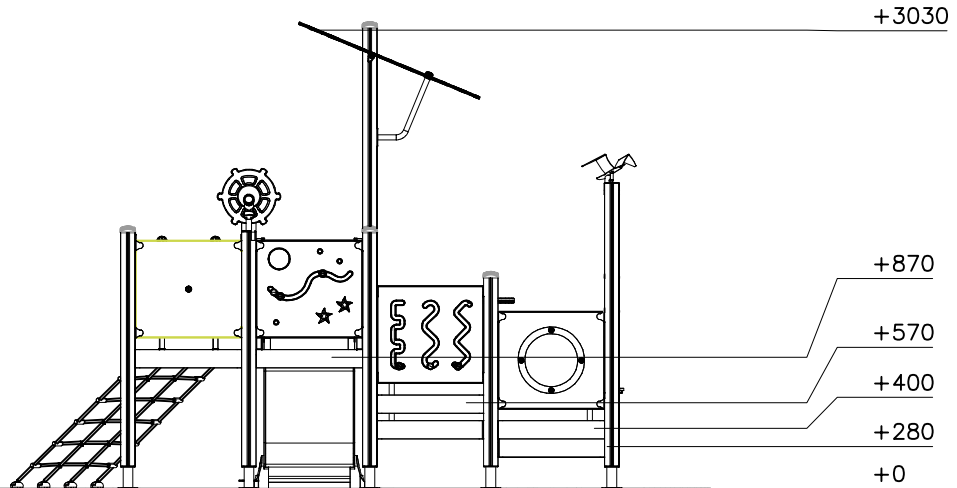

- EN/AS Impact Area 23.3 m²
- - - Falling Space 29.8 m²
Max Falling Height 1000 mm

DATE: 9.10.2024

008985	PCS 5	008986	PCS 1	701401	PCS 2	702286	PCS 1	702339	PCS 1	704417	PCS 1
											
32x714x714		750x750		L 1250		65x65		118x78		93x93x2900	
705705-703	PCS 1	706371-703	PCS 2	706439	PCS 13	706441	PCS 3	706443	PCS 2	706452-604	PCS 1
											
10x640x702		15x345x750		L 704		93x93x1550		32x45x702		600x780x1740	
706466	PCS 2	706505	PCS 2	706508	PCS 15	706510	PCS 5	706511	PCS 2	706535	PCS 1
											
93x93x1025		35x70x730		32x45x650		45x120x1030		93x93x1870			
706537	PCS 5	706538	PCS 5	706551	PCS 11	706553	PCS 1	706727-703	PCS 1	706744	PCS 1
											
								10x702x640		15x145x380	
706766-703	PCS 1	706778	PCS 1	706885	PCS 1	706894	PCS 1	706896	PCS 1	706897	PCS 1
											
						L 950		15x150x703			
707209-703	PCS 1	707303-701	PCS 1	707304	PCS 1	707320-702	PCS 1	707328-701	PCS 1	707333	PCS 1
											
10x640x702								10x750x1290			
707386-703	PCS 1	707449	PCS 1	707450	PCS 2	707453-703	PCS 1	707454	PCS 1	707585	PCS 2
											
10x640x702						10x640x702					

707625	PCS 1	707665	PCS 1	707693	PCS 1	707732	PCS 5	707877-305	PCS 1	707992	PCS 1
											
								80MD			
901868	PCS 1	901879	PCS 2	903093	PCS 52	905138	PCS 8	905196	PCS 8	905879	PCS 1
											
Ø34x598				Ø8x90		GRAY		GRAY			
907688-216	PCS 5	907920-216	PCS 1	908044-216	PCS 2	908207-216	PCS 1	908357-206	PCS 1	909531	PCS 11
											
		120x40x1029		Ø33,7x679		336x392x40				130x130x150	
980114	PCS 8	980131	PCS 32	P15472	PCS 1	P15473	PCS 1		PCS		PCS
											
Ø4x20		Ø6x60		10x640x702							
	PCS		PCS		PCS		PCS		PCS		PCS
	PCS		PCS		PCS		PCS		PCS		PCS
	PCS		PCS		PCS		PCS		PCS		PCS