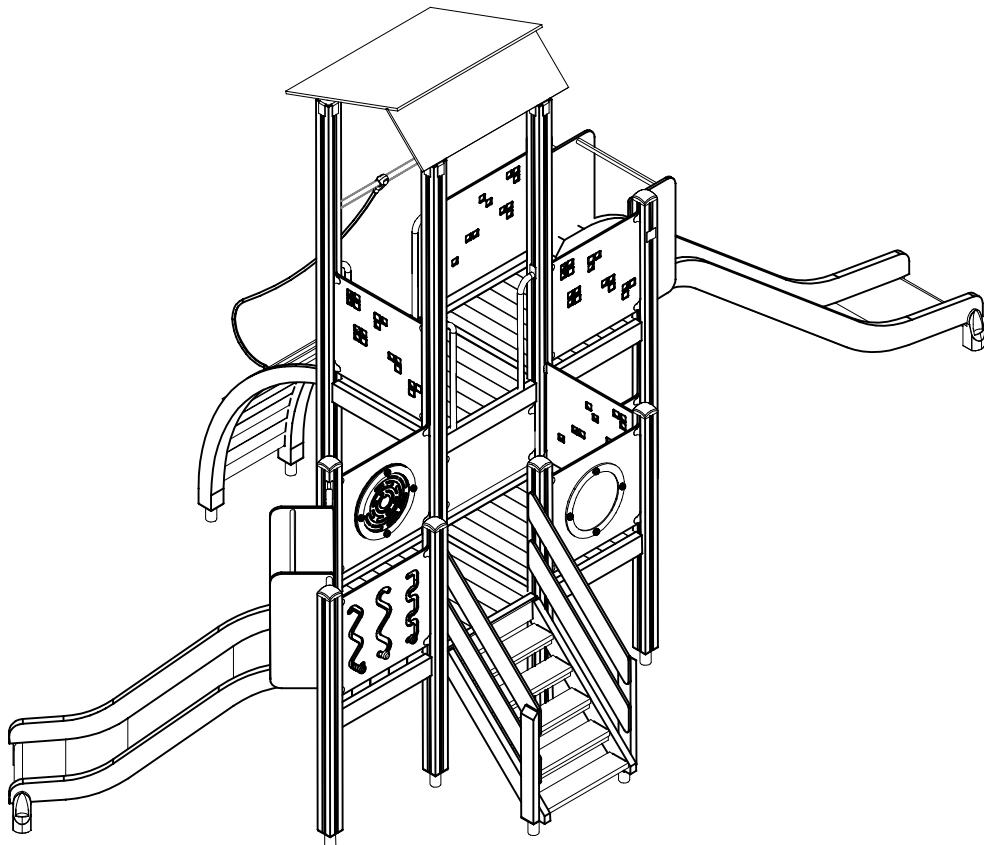

LAPPSET®

FINNO

ASENNUSOHJE
MONTERINGSANSVISNING
INSTALLATION INSTRUCTION
AUFBAUANLEITUNG
NOTICE D'INSTALLATION

DATE: 8.10.2024

Q18519

DATE: 9.10.2024

008985  32x714x714	PCS 1	008986  750x750	PCS 4	701088  45x645x1670	PCS 1	701092  15x120x700	PCS 1	702286  65x65	PCS 1	706371-701  15x345x750	PCS 4
706436-701  10x640x702	PCS 4	706439-602  L 704	PCS 16	706441-602  93x93x1550	PCS 2	706443  32x45x702	PCS 8	706444-602  93x93x3200	PCS 4	706446  15x900x1100	PCS 1
706447  15x390x1100	PCS 1	706450-602  600x381x2685	PCS 1	706452-602  600x780x1740	PCS 1	706453  15x145x600	PCS 1	706461  15x400x703	PCS 1	706484-602  93x93x2150	PCS 2
706505  35x70x730	PCS 2	706508  32x45x650	PCS 3	706510-602  45x120x1030	PCS 1	706518-602  95x1005x1365	PCS 1	706519-602  95x1005x1365	PCS 1	706521-305  L 2120	PCS 1
706527-602  93x93x1600	PCS 3	706531  FASTENER KIT	PCS 15	706533  FASTENER KIT	PCS 1	706534  FASTENER KIT	PCS 5	706535  FASTENER KIT	PCS 4	706537  FASTENER KIT	PCS 1
706538  FASTENER KIT	PCS 1	706544  FASTENER KIT	PCS 1	706547  FASTENER KIT	PCS 1	706727-701  10x702x640	PCS 1	706744  15x145x380	PCS 1	706766-701  FASTENER KIT	PCS 1
706778  FASTENER KIT	PCS 1	706885  FASTENER KIT	PCS 1	706959  FASTENER KIT	PCS 1	707133  10x80x745	PCS 2	707145-602  43x93x717	PCS 2	707146-701  15x145x1153	PCS 4

DATE: 9.10.2024

707191-602	PCS	707224	PCS	707386-701	PCS	707450	PCS	707453-701	PCS	707454	PCS
	1		1		1		1		1		1
+870				10x640x702				10x640x702			
707732	PCS	901868	PCS	901879	PCS	903093	PCS	905138	PCS	905196	PCS
	4		6		4		64		7		7
		Ø34x598				Ø8x90		GRAY		GRAY	
907667-216	PCS	907688-216	PCS	907692-216	PCS	907694-216	PCS	909506	PCS	909511	PCS
	2		4		2		1		4		15
						L 704		Ø3.5x13		90x90x650	
909519	PCS	980123	PCS	980131	PCS						
	15		4		28						
50x380x380		Ø7x60		Ø6x60							
	PCS		PCS		PCS		PCS		PCS		PCS
	PCS		PCS		PCS		PCS		PCS		PCS
	PCS		PCS		PCS		PCS		PCS		PCS

- EN/AS Impact Area 38 m²
- - - Falling Space 39.7 m²
Max Falling Height 1470 mm