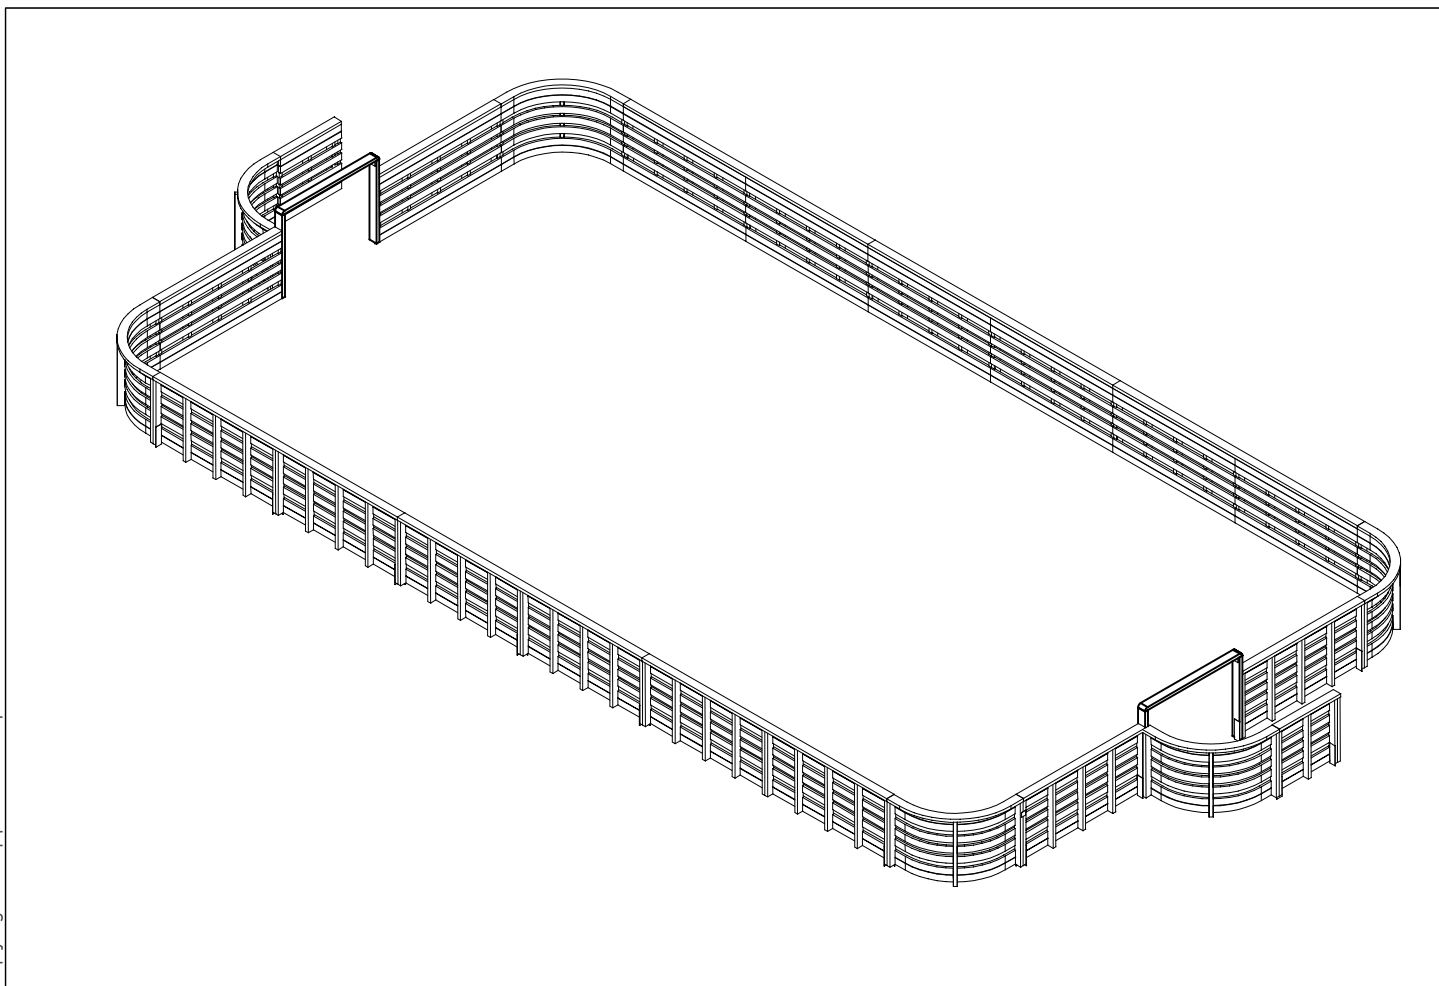

LAPPSET®

ARENA

ASENNUSOHJE
MONTERINGSANSVISNING
INSTALLATION INSTRUCTION
AUFBAUANLEITUNG
NOTICE D'INSTALLATION

DATE: 7.10.2024

Q18511

DATE: 7.10.2024

 L 910	PCS 2	 L 1000	PCS 2	 L 2000	PCS 16	 702038	PCS 6	 702220	PCS 24	 702227	PCS 4
 L 1000	PCS 2	 702248	PCS 6	 65x65	PCS 1	 8x70	PCS 6	 902432	PCS 4	 902434	PCS 64
 Ø24/8.4	PCS 204	 M8x75	PCS 102	 Ø4x20	PCS 4	 Ø7x40	PCS 160	 M8	PCS 102	 45x115x1175	PCS 2
 45x115x1590	PCS 2	 45x115x1175	PCS 2	 L 4000	PCS 6		PCS		PCS		PCS
	PCS		PCS		PCS		PCS		PCS		PCS
	PCS		PCS		PCS		PCS		PCS		PCS