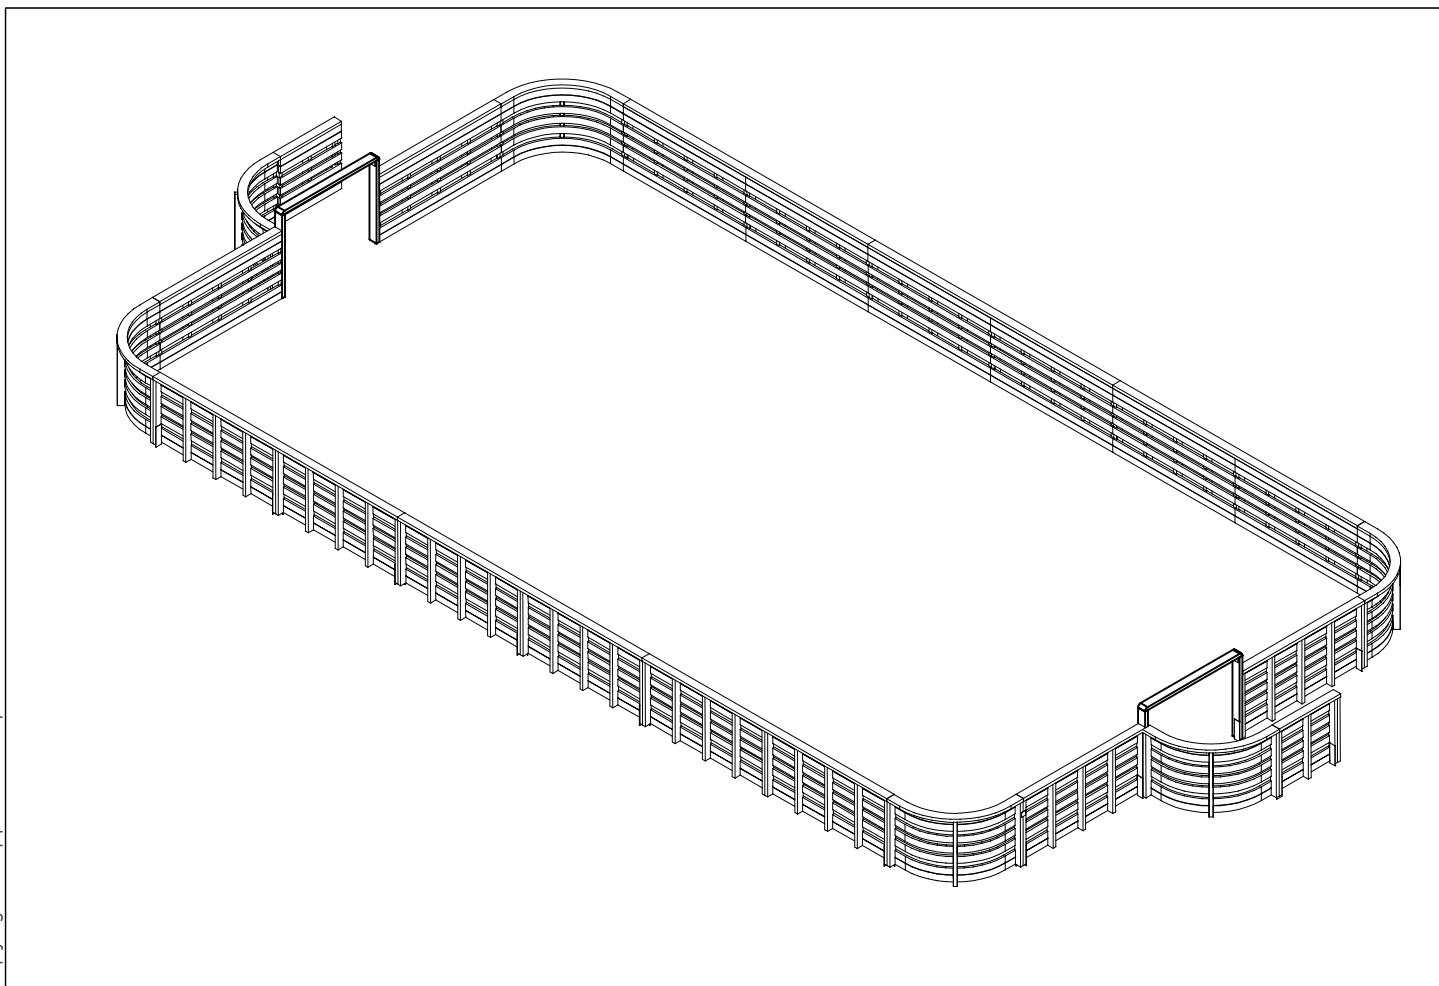

LAPPSET®

ARENA

ASENNUSOHJE
MONTERINGSANSVISNING
INSTALLATION INSTRUCTION
AUFBAUANLEITUNG
NOTICE D'INSTALLATION

DATE: 7.10.2024

Q18511

DATE: 7.10.2024

 L 910	PCS 2	 L 1000	PCS 2	 L 2000	PCS 14	 702038	PCS 6	 702220	PCS 24	 702227	PCS 4
 L 1000	PCS 2	 702248	PCS 6	 65x65	PCS 1	 8x70	PCS 6	 902432	PCS 4	 902434	PCS 60
 Ø24/8.4	PCS 192	 M8x75	PCS 96	 Ø4x20	PCS 4	 Ø7x40	PCS 152	 M8	PCS 96	 45x115x1175	PCS 2
 45x115x1590	PCS 2	 45x115x1175	PCS 2	 L 3000	PCS 4	 L 4000	PCS 2		PCS		PCS
	PCS		PCS		PCS		PCS		PCS		PCS
	PCS		PCS		PCS		PCS		PCS		PCS