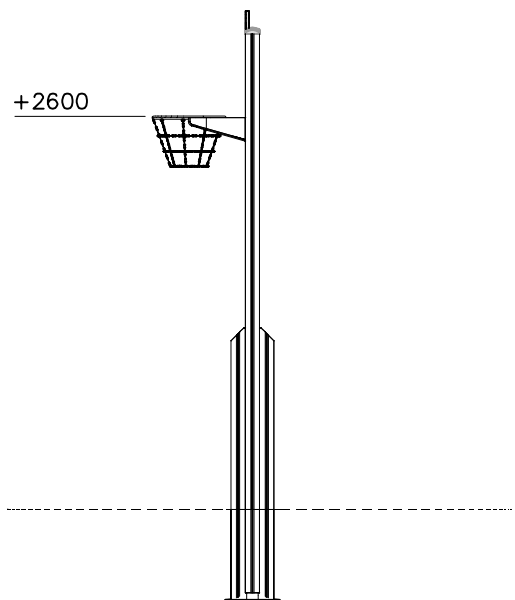

LAPPSET®

FINNO

ASENNUSOHJE
MONTERINGSANSVISNING
INSTALLATION INSTRUCTION
AUFBAUANLEITUNG
NOTICE D'INSTALLATION

DATE:

Q17483-1

DATE:

702286  65x65	PCS 1	703328  L 1800	PCS 4	706788  93x93x3700	PCS 2	707273  45x290x2324	PCS 11	903093  Ø8x90	PCS 44	905066  S30H	PCS 12
905138  GRAY	PCS 2	905196  GRAY	PCS 2	909231  8x130	PCS 12	909519  380x380	PCS 2	980114  Ø4x20	PCS 4	980131  Ø6x60	PCS 8
980151  Ø16/8,4	PCS 12	AG0115-U  	PCS 1		PCS		PCS		PCS		PCS
	PCS		PCS		PCS		PCS		PCS		PCS
	PCS		PCS		PCS		PCS		PCS		PCS
	PCS		PCS		PCS		PCS		PCS		PCS
	PCS		PCS		PCS		PCS		PCS		PCS

Falling Space 16.8 m²

 <p>909519</p> <p>M10</p>	 <p>600</p> <p>650</p> <p>S</p> <p>Concrete 700x700x300</p>	

Falling Space 16.8 m²

<p>DET 1</p> 	<p>DET 2</p> 	<p>DET 3</p> 	<p>DET 4</p> 