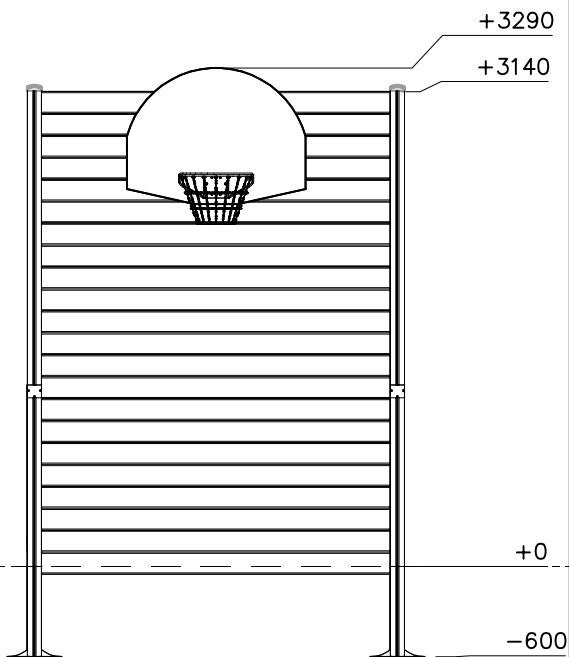

LAPPSET®

FINNO

ASENNUSOHJE
MONTERINGSANSVISNING
INSTALLATION INSTRUCTION
AUFBAUANLEITUNG
NOTICE D'INSTALLATION

DATE:

Q17483-1

DATE:

702286  65x65	PCS 1	703328  L 1800	PCS 4	706788  93x93x3700	PCS 2	707273  45x290x2324	PCS 11	903093  Ø8x90	PCS 44	905066  S30H	PCS 12
905138  GRAY	PCS 2	905196  GRAY	PCS 2	909231  8x130	PCS 12	909519  380x380	PCS 2	980114  Ø4x20	PCS 4	980131  Ø6x60	PCS 8
980151  Ø16/8,4	PCS 12	AG0115-U  	PCS 1		PCS		PCS		PCS		PCS
	PCS		PCS		PCS		PCS		PCS		PCS
	PCS		PCS		PCS		PCS		PCS		PCS
	PCS		PCS		PCS		PCS		PCS		PCS
	PCS		PCS		PCS		PCS		PCS		PCS

Falling Space 16.8 m²

 <p>909519</p> <p>M10</p>	 <p>600</p> <p>650</p> <p>S</p> <p>Concrete 700x700x300</p>	

Falling Space 16.8 m²

<p>DET 1</p> 	<p>DET 2</p> 	<p>DET 3</p> 	<p>DET 4</p> 