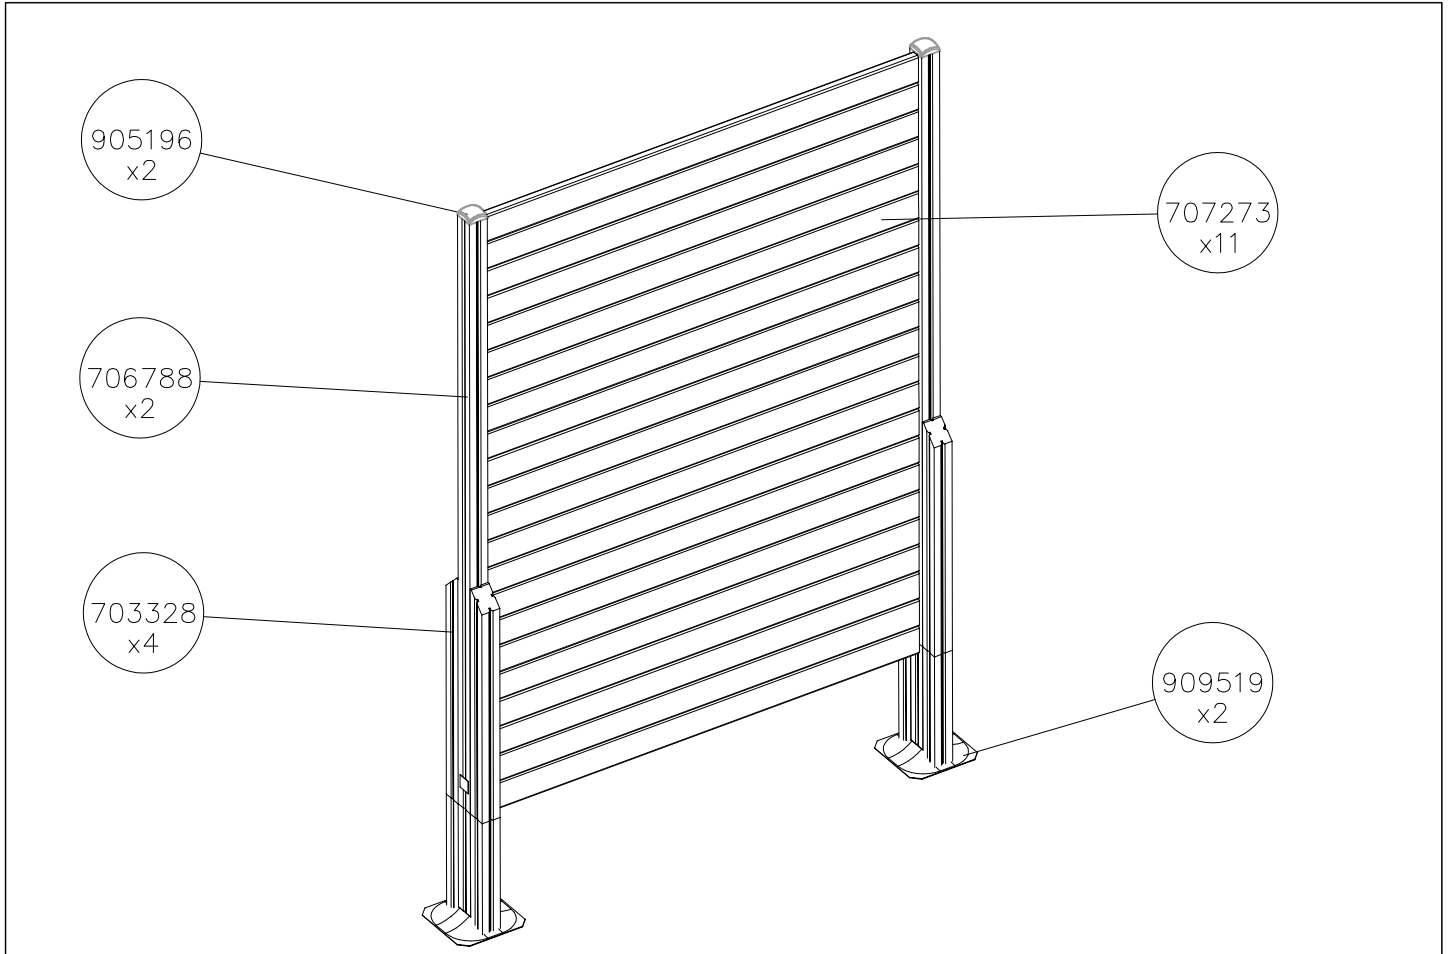

LAPPSET®

FINNO

ASENNUSOHJE
MONTERINGSANSVISNING
INSTALLATION INSTRUCTION
AUFBAUANLEITUNG
NOTICE D'INSTALLATION

DATE:

Q17483-1

DATE:

702286  65x65	PCS 1	703328  L 1800	PCS 4	706788  93x93x3700	PCS 2	707273  45x290x2324	PCS 11	903093  Ø8x90	PCS 44	905066  S30H	PCS 12
905138  GRAY	PCS 2	905196  GRAY	PCS 2	909231  8x130	PCS 12	909519  380x380	PCS 2	980114  Ø4x20	PCS 4	980131  Ø6x60	PCS 8
980151  Ø16/8,4	PCS 12	AG0115-U  	PCS 1		PCS		PCS		PCS		PCS
	PCS		PCS		PCS		PCS		PCS		PCS
	PCS		PCS		PCS		PCS		PCS		PCS
	PCS		PCS		PCS		PCS		PCS		PCS
	PCS		PCS		PCS		PCS		PCS		PCS

Falling Space 16.8 m²

 <p>909519</p> <p>M10</p>	 <p>600</p> <p>650</p> <p>S</p> <p>Concrete 700x700x300</p>	

Falling Space 16.8 m²

<p>DET 1</p> 	<p>DET 2</p> 	<p>DET 3</p> 	<p>DET 4</p> 