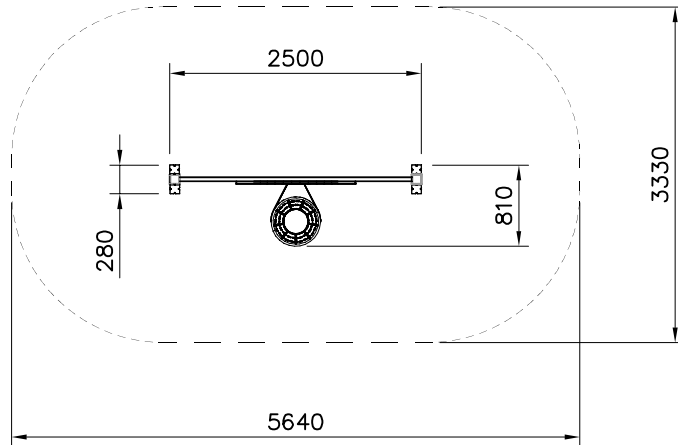

LAPPSET®

FINNO

ASENNUSOHJE
MONTERINGSANSVISNING
INSTALLATION INSTRUCTION
AUFBAUANLEITUNG
NOTICE D'INSTALLATION

DATE:

Q17483-1

DATE:

702286  65x65	PCS 1	703328  L 1800	PCS 4	706788  93x93x3700	PCS 2	707273  45x290x2324	PCS 11	903093  Ø8x90	PCS 44	905066  S30H	PCS 12
905138  GRAY	PCS 2	905196  GRAY	PCS 2	909231  8x130	PCS 12	909519  380x380	PCS 2	980114  Ø4x20	PCS 4	980131  Ø6x60	PCS 8
980151  Ø16/8,4	PCS 12	AG0115-U  	PCS 1		PCS		PCS		PCS		PCS
	PCS		PCS		PCS		PCS		PCS		PCS
	PCS		PCS		PCS		PCS		PCS		PCS
	PCS		PCS		PCS		PCS		PCS		PCS
	PCS		PCS		PCS		PCS		PCS		PCS

Falling Space 16.8 m²

 <p>909519</p> <p>M10</p>	 <p>600</p> <p>650</p> <p>S</p> <p>Concrete 700x700x300</p>	

Falling Space 16.8 m²

<p>DET 1</p> 	<p>DET 2</p> 	<p>DET 3</p> 	<p>DET 4</p> 