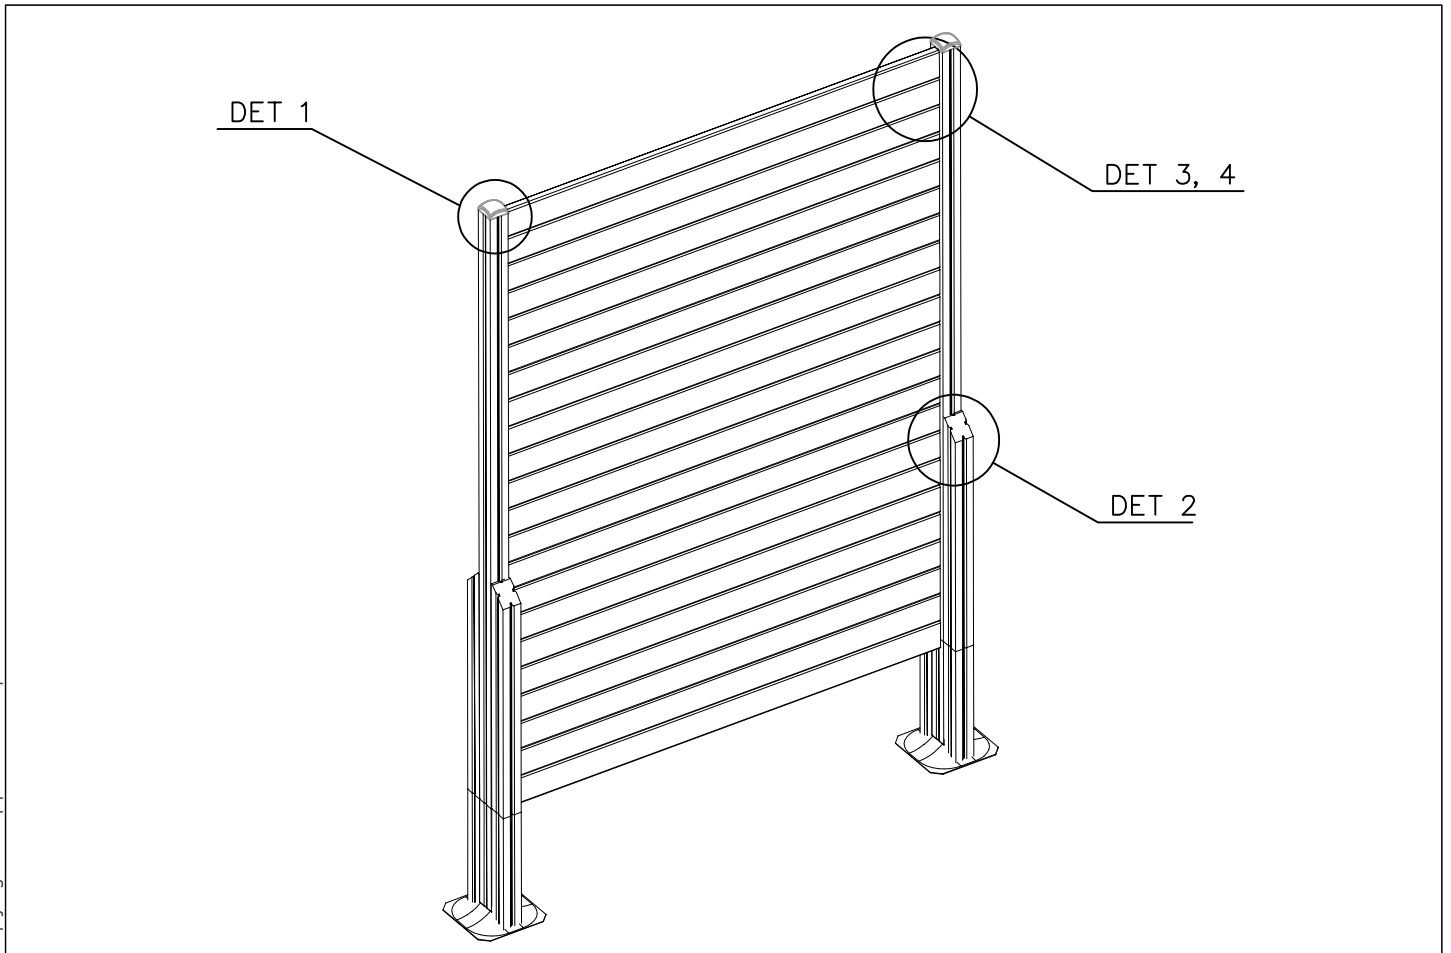

LAPPSET®

FINNO

ASENNUSOHJE
MONTERINGSANSVISNING
INSTALLATION INSTRUCTION
AUFBAUANLEITUNG
NOTICE D'INSTALLATION

DATE:

Q17483-1

DATE:

702286  65x65	PCS 1	703328  L 1800	PCS 4	706788  93x93x3700	PCS 2	707273  45x290x2324	PCS 11	903093  Ø8x90	PCS 44	905066  S30H	PCS 12
905138  GRAY	PCS 2	905196  GRAY	PCS 2	909231  8x130	PCS 12	909519  380x380	PCS 2	980114  Ø4x20	PCS 4	980131  Ø6x60	PCS 8
980151  Ø16/8,4	PCS 12	AG0115-U  	PCS 1		PCS		PCS		PCS		PCS
	PCS		PCS		PCS		PCS		PCS		PCS
	PCS		PCS		PCS		PCS		PCS		PCS
	PCS		PCS		PCS		PCS		PCS		PCS
	PCS		PCS		PCS		PCS		PCS		PCS

Falling Space 16.8 m²

 <p>909519</p> <p>M10</p>	 <p>600</p> <p>650</p> <p>S</p> <p>Concrete 700x700x300</p>	

Falling Space 16.8 m²

<p>DET 1</p> 	<p>DET 2</p> 	<p>DET 3</p> 	<p>DET 4</p> 