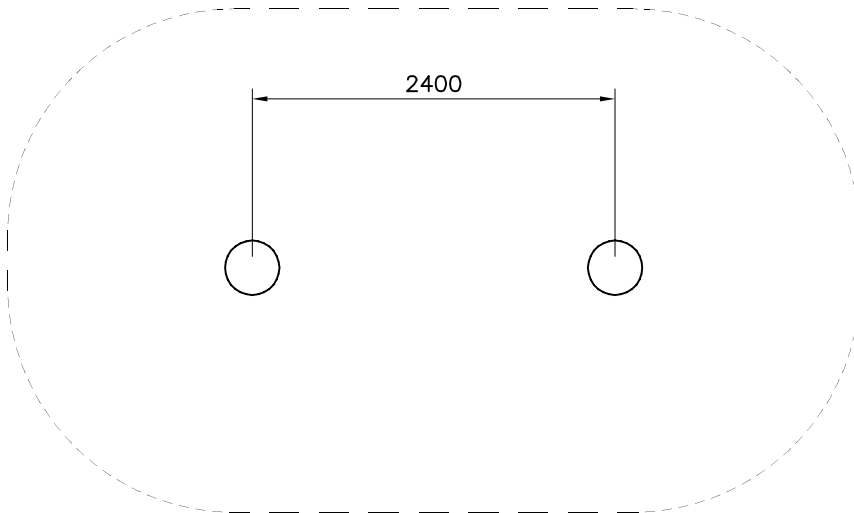

LAPPSET®

FINNO

ASENNUSOHJE
MONTERINGSANSVISNING
INSTALLATION INSTRUCTION
AUFBAUANLEITUNG
NOTICE D'INSTALLATION

DATE:

Q17483-1

DATE:

702286  65x65	PCS 1	703328  L 1800	PCS 4	706788  93x93x3700	PCS 2	707273  45x290x2324	PCS 11	903093  Ø8x90	PCS 44	905066  S30H	PCS 12
905138  GRAY	PCS 2	905196  GRAY	PCS 2	909231  8x130	PCS 12	909519  380x380	PCS 2	980114  Ø4x20	PCS 4	980131  Ø6x60	PCS 8
980151  Ø16/8,4	PCS 12	AG0115-U  	PCS 1		PCS		PCS		PCS		PCS
	PCS		PCS		PCS		PCS		PCS		PCS
	PCS		PCS		PCS		PCS		PCS		PCS
	PCS		PCS		PCS		PCS		PCS		PCS
	PCS		PCS		PCS		PCS		PCS		PCS

Falling Space 16.8 m²

 <p>909519</p> <p>M10</p>	 <p>600</p> <p>650</p> <p>S</p> <p>Concrete 700x700x300</p>	

Falling Space 16.8 m²

<p>DET 1</p> 	<p>DET 2</p> 	<p>DET 3</p> 	<p>DET 4</p> 