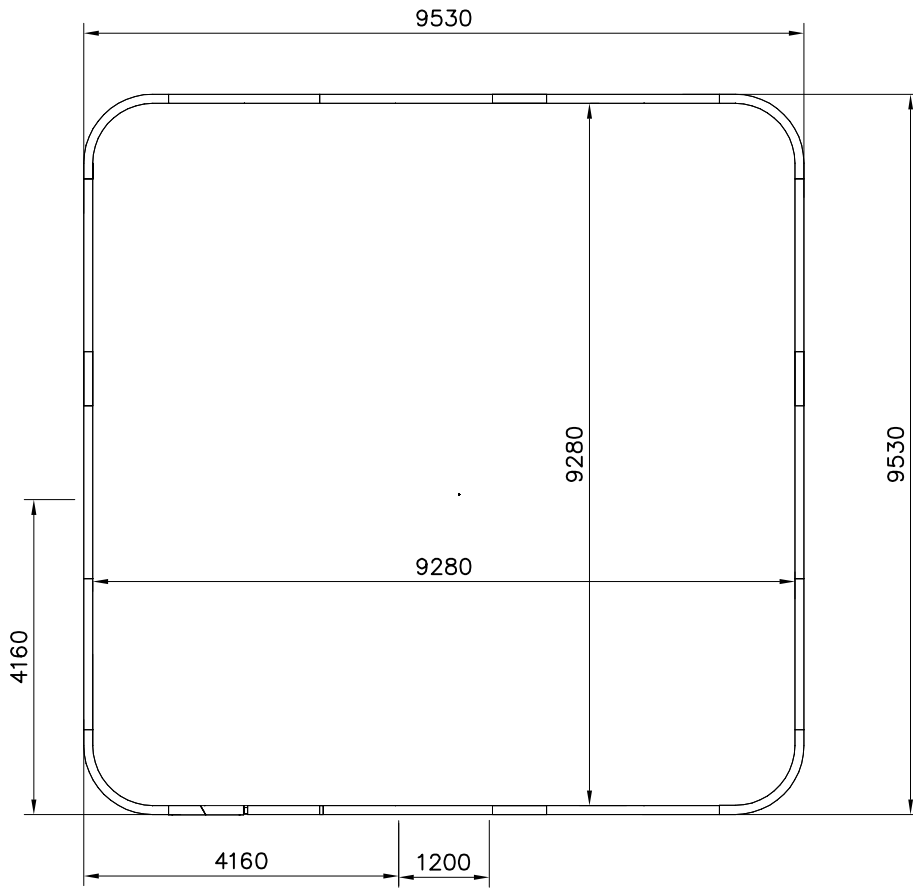

----- Falling Space 0 m²
Max Falling Height 0000 mm

DATE: 7.10.2024

702019  L 1000	PCS 7	702021  L 2000	PCS 8	702022  L 910	PCS 10	702038  L 910	PCS 4	702220  L 2000	PCS 22	702227  L 2000	PCS 3
702228  L 1000	PCS 1	702248  L 1000	PCS 4	702286  65x65	PCS 1	708557  L 1000	PCS 1	902434  L 1000	PCS 55	905051  Ø24/8.4	PCS 138
909203  M8x75	PCS 69	980107  Ø6x60	PCS 280	980114  Ø4x20	PCS 4	980128  Ø7x40	PCS 110	980150  M8	PCS 69	P01444  L 3000	PCS 8
	PCS		PCS		PCS		PCS		PCS		PCS
	PCS		PCS		PCS		PCS		PCS		PCS
	PCS		PCS		PCS		PCS		PCS		PCS
	PCS		PCS		PCS		PCS		PCS		PCS