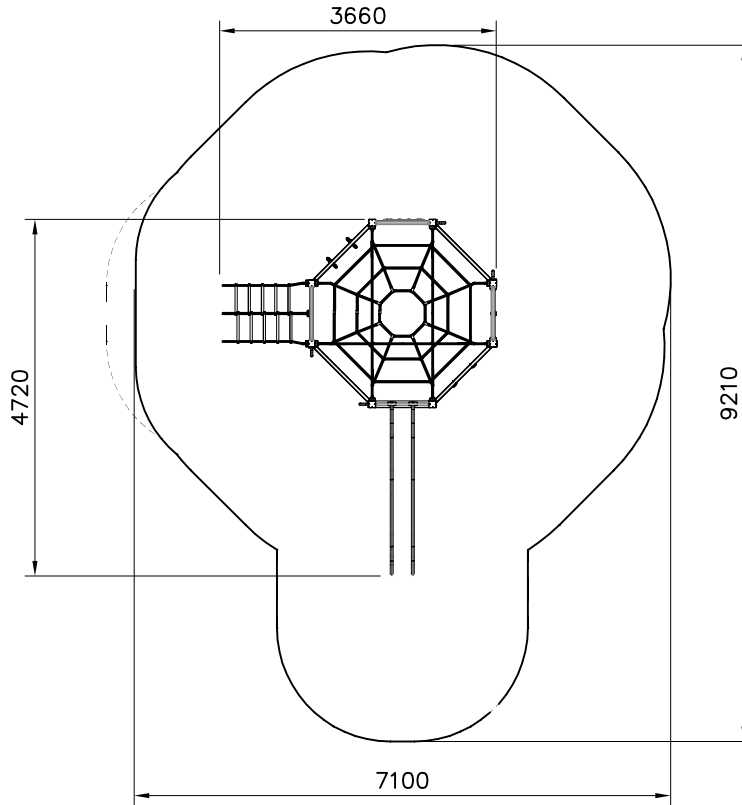

LAPPSET®

FLORA

ASENNUSOHJE
MONTERINGSANSVISNING
INSTALLATION INSTRUCTION
AUFBAUANLEITUNG
NOTICE D'INSTALLATION

DATE: 4.10.2024

QFL0165

DATE: 4.10.2024

702286  65x65	PCS 1	702339  118x78	PCS 1	705238-001  93x93x2846	PCS 8	706439  L 704	PCS 3	706480-305  1580x705	PCS 2	706510  45x120x1030	PCS 4
706536 	PCS 1	706538  FASTENER KIT	PCS 4	706543 	PCS 1	706559 	PCS 1	706600-305 	PCS 1	706609 	PCS 1
706646  12x686x1660	PCS 1	706735-305 	PCS 1	706742 	PCS 1	707288-305  L 2305	PCS 4	707393-305  +1970	PCS 1	707732  FASTENER KIT	PCS 6
708046 	PCS 1	708048-305  2305x2305	PCS 1	708061 	PCS 1	900240  Ø8x70	PCS 20	901902  30.7x60.9x100	PCS 2	902177 	PCS 2
902377 	PCS 2	902379 	PCS 1	902388 	PCS 4	902393 	PCS 1	903093  Ø8x90	PCS 30	905104  M10	PCS 32
906635-216 	PCS 4	907694-216  L 704	PCS 5	907701-216 	PCS 6	907770  2x35/40x1659	PCS 2	907920-216  DIAG.	PCS 8	909256  Ø16/8.4x1.6	PCS 48
909519  50x380x380	PCS 2	909521  	PCS 8	909637  M10	PCS 4	909638  Ø20/10,5	PCS 8	909639  M10x25	PCS 4	980114  Ø4x20	PCS 8

- EN/AS Impact Area 46 m²
- Falling Space 46.9 m²
Max Falling Height 1970 mm

980123  Ø7x60	PCS 48	P07698  L 707	PCS 1		PCS		PCS		PCS		PCS
	PCS		PCS		PCS		PCS		PCS		PCS
	PCS		PCS		PCS		PCS		PCS		PCS
	PCS		PCS		PCS		PCS		PCS		PCS
	PCS		PCS		PCS		PCS		PCS		PCS
	PCS		PCS		PCS		PCS		PCS		PCS
	PCS		PCS		PCS		PCS		PCS		PCS