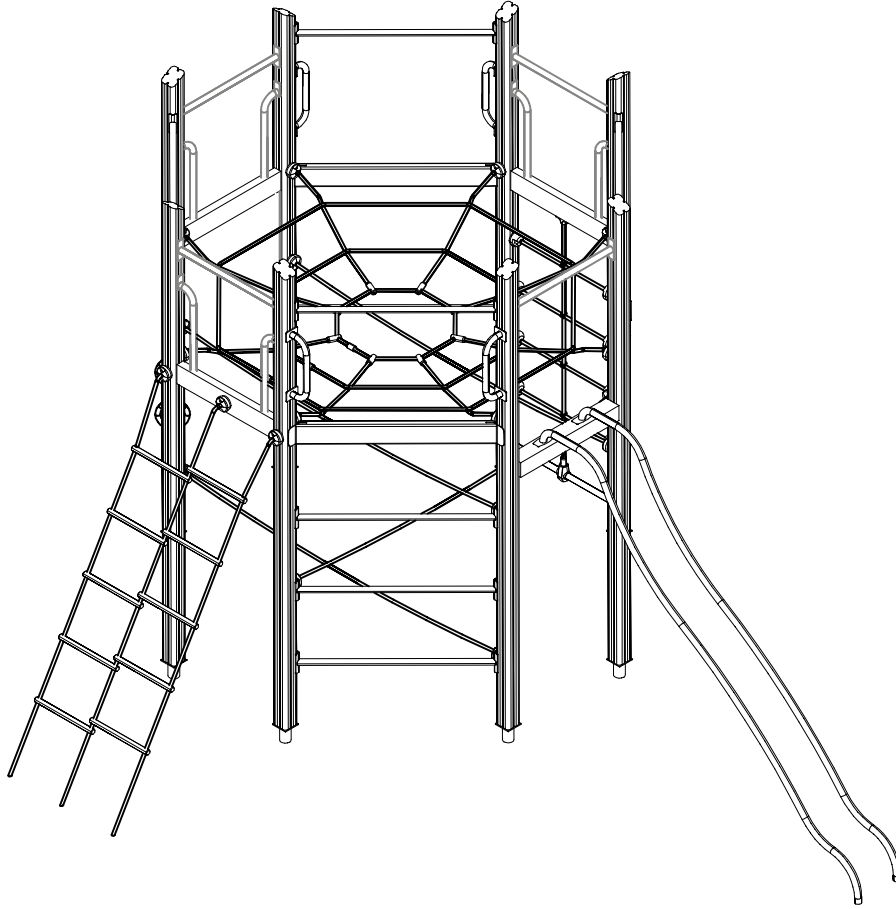

LAPPSET®

FLORA

ASENNUSOHJE
MONTERINGSANSVISNING
INSTALLATION INSTRUCTION
AUFBAUANLEITUNG
NOTICE D'INSTALLATION

DATE: 4.10.2024

QFL0165

DATE: 4.10.2024

702286  65x65	PCS 1	702339  118x78	PCS 1	705238-001  93x93x2846	PCS 8	706439  L 704	PCS 3	706480-305  1580x705	PCS 2	706510  45x120x1030	PCS 4
706536 	PCS 1	706538  FASTENER KIT	PCS 4	706543 	PCS 1	706559 	PCS 1	706600-305 	PCS 1	706609 	PCS 1
706646  12x686x1660	PCS 1	706735-305 	PCS 1	706742 	PCS 1	707288-305  L 2305	PCS 4	707393-305  +1970	PCS 1	707732  FASTENER KIT	PCS 6
708046 	PCS 1	708048-305  2305x2305	PCS 1	708061 	PCS 1	900240  Ø8x70	PCS 20	901902  30.7x60.9x100	PCS 2	902177 	PCS 2
902377 	PCS 2	902379 	PCS 1	902388 	PCS 4	902393 	PCS 1	903093  Ø8x90	PCS 30	905104  M10	PCS 32
906635-216 	PCS 4	907694-216  L 704	PCS 5	907701-216 	PCS 6	907770  2x35/40x1659	PCS 2	907920-216  DIAG.	PCS 8	909256  Ø16/8.4x1.6	PCS 48
909519  50x380x380	PCS 2	909521  	PCS 8	909637  M10	PCS 4	909638  Ø20/10,5	PCS 8	909639  M10x25	PCS 4	980114  Ø4x20	PCS 8

- EN/AS Impact Area 46 m²
- Falling Space 46.9 m²
Max Falling Height 1970 mm

980123  Ø7x60	PCS 48	P07698  L 707	PCS 1		PCS		PCS		PCS		PCS
	PCS		PCS		PCS		PCS		PCS		PCS
	PCS		PCS		PCS		PCS		PCS		PCS
	PCS		PCS		PCS		PCS		PCS		PCS
	PCS		PCS		PCS		PCS		PCS		PCS
	PCS		PCS		PCS		PCS		PCS		PCS
	PCS		PCS		PCS		PCS		PCS		PCS