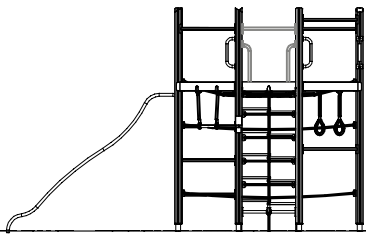

LAPPSET®

FLORA

ASENNUSOHJE
MONTERINGSANSVISNING
INSTALLATION INSTRUCTION
AUFBAUANLEITUNG
NOTICE D'INSTALLATION

DATE: 4.10.2024

QFL0165

DATE: 4.10.2024

702286  65x65	PCS 1	702339  118x78	PCS 1	705238-001  93x93x2846	PCS 8	706439  L 704	PCS 3	706480-305  1580x705	PCS 2	706510  45x120x1030	PCS 4
706536 	PCS 1	706538  FASTENER KIT	PCS 4	706543 	PCS 1	706559 	PCS 1	706600-305 	PCS 1	706609 	PCS 1
706646  12x686x1660	PCS 1	706735-305 	PCS 1	706742 	PCS 1	707288-305  L 2305	PCS 4	707393-305  +1970	PCS 1	707732  FASTENER KIT	PCS 6
708046 	PCS 1	708048-305  2305x2305	PCS 1	708061 	PCS 1	900240  Ø8x70	PCS 20	901902  30.7x60.9x100	PCS 2	902177 	PCS 2
902377 	PCS 2	902379 	PCS 1	902388 	PCS 4	902393 	PCS 1	903093  Ø8x90	PCS 30	905104  M10	PCS 32
906635-216 	PCS 4	907694-216  L 704	PCS 5	907701-216 	PCS 6	907770  2x35/40x1659	PCS 2	907920-216  DIAG.	PCS 8	909256  Ø16/8.4x1.6	PCS 48
909519  50x380x380	PCS 2	909521  	PCS 8	909637  M10	PCS 4	909638  Ø20/10,5	PCS 8	909639  M10x25	PCS 4	980114  Ø4x20	PCS 8

- EN/AS Impact Area 46 m²
- Falling Space 46.9 m²
Max Falling Height 1970 mm

980123  Ø7x60	PCS 48	P07698  L 707	PCS 1		PCS		PCS		PCS		PCS
	PCS		PCS		PCS		PCS		PCS		PCS
	PCS		PCS		PCS		PCS		PCS		PCS
	PCS		PCS		PCS		PCS		PCS		PCS
	PCS		PCS		PCS		PCS		PCS		PCS
	PCS		PCS		PCS		PCS		PCS		PCS
	PCS		PCS		PCS		PCS		PCS		PCS