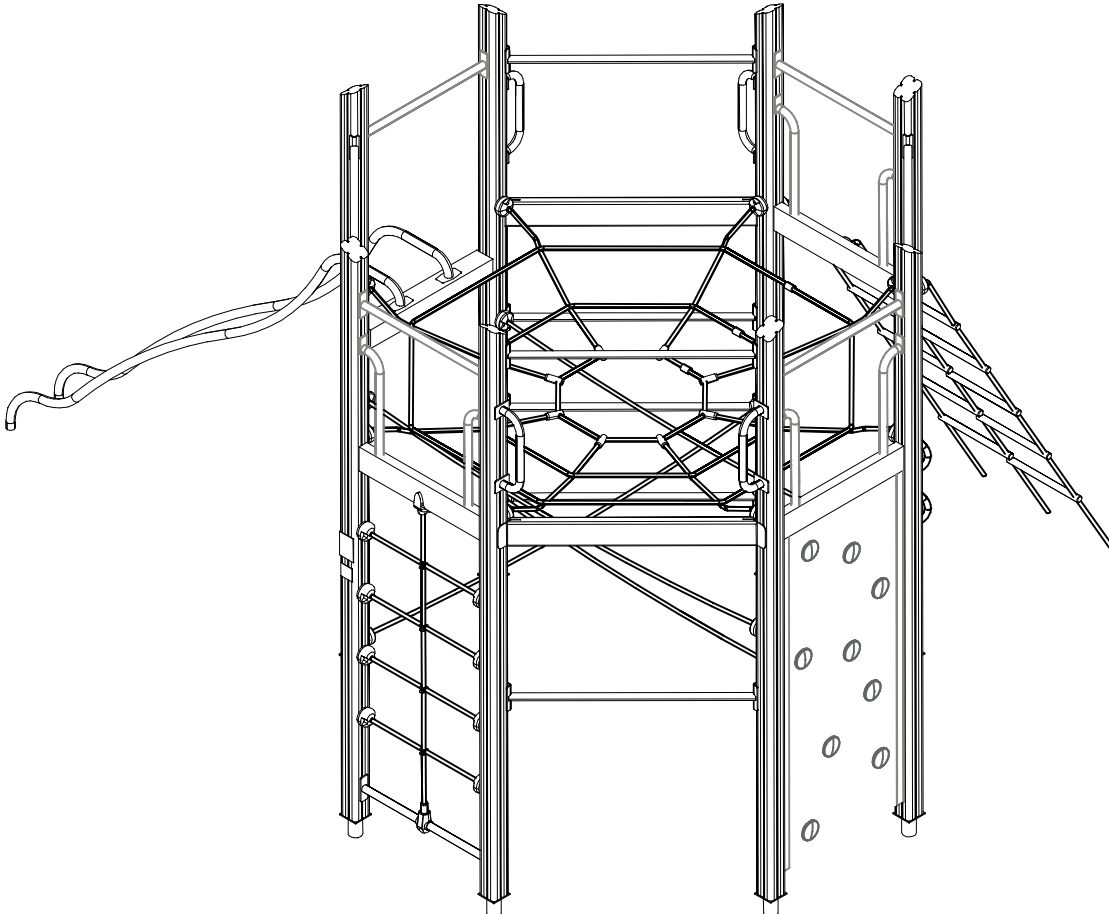

LAPPSET®

FLORA

ASENNUSOHJE
MONTERINGSANSVISNING
INSTALLATION INSTRUCTION
AUFBAUANLEITUNG
NOTICE D'INSTALLATION

DATE: 4.10.2024

QFL0165

DATE: 4.10.2024

702286  65x65	PCS 1	702339  118x78	PCS 1	705238-001  93x93x2846	PCS 8	706439  L 704	PCS 3	706480-305  1580x705	PCS 2	706510  45x120x1030	PCS 4
706536 	PCS 1	706538  FASTENER KIT	PCS 4	706543 	PCS 1	706559 	PCS 1	706600-305 	PCS 1	706609 	PCS 1
706646  12x686x1660	PCS 1	706735-305 	PCS 1	706742 	PCS 1	707288-305  L 2305	PCS 4	707393-305  +1970	PCS 1	707732  FASTENER KIT	PCS 6
708046 	PCS 1	708048-305  2305x2305	PCS 1	708061 	PCS 1	900240  Ø8x70	PCS 20	901902  30.7x60.9x100	PCS 2	902177 	PCS 2
902377 	PCS 2	902379 	PCS 1	902388 	PCS 4	902393 	PCS 1	903093  Ø8x90	PCS 30	905104  M10	PCS 32
906635-216 	PCS 4	907694-216  L 704	PCS 5	907701-216 	PCS 6	907770  2x35/40x1659	PCS 2	907920-216  DIAG.	PCS 8	909256  Ø16/8.4x1.6	PCS 48
909519  50x380x380	PCS 2	909521  	PCS 8	909637  M10	PCS 4	909638  Ø20/10,5	PCS 8	909639  M10x25	PCS 4	980114  Ø4x20	PCS 8

- EN/AS Impact Area 46 m²
- Falling Space 46.9 m²
Max Falling Height 1970 mm

980123  Ø7x60	PCS 48	P07698  L 707	PCS 1		PCS		PCS		PCS		PCS
	PCS		PCS		PCS		PCS		PCS		PCS
	PCS		PCS		PCS		PCS		PCS		PCS
	PCS		PCS		PCS		PCS		PCS		PCS
	PCS		PCS		PCS		PCS		PCS		PCS
	PCS		PCS		PCS		PCS		PCS		PCS
	PCS		PCS		PCS		PCS		PCS		PCS