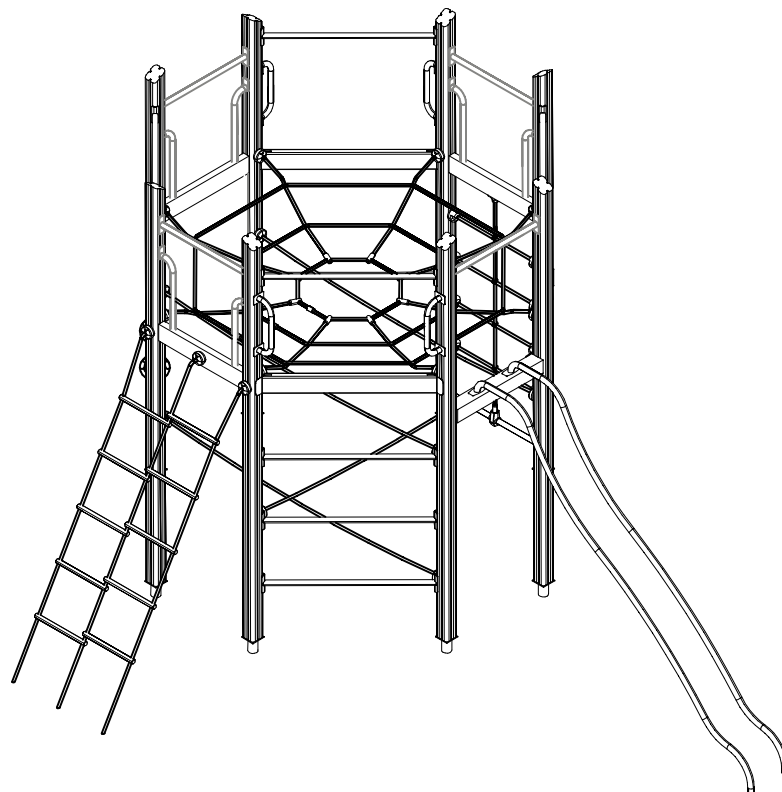

LAPPSET®

FLORA

ASENNUSOHJE
MONTERINGSANSVISNING
INSTALLATION INSTRUCTION
AUFBAUANLEITUNG
NOTICE D'INSTALLATION

DATE: 4.10.2024

QFL0165

DATE: 4.10.2024

702286  65x65	PCS 1	702339  118x78	PCS 1	705238-001  93x93x2846	PCS 8	706439  L 704	PCS 3	706480-305  1580x705	PCS 2	706510  45x120x1030	PCS 4
706536 	PCS 1	706538  FASTENER KIT	PCS 4	706543 	PCS 1	706559 	PCS 1	706600-305 	PCS 1	706609 	PCS 1
706646  12x686x1660	PCS 1	706735-305 	PCS 1	706742 	PCS 1	707288-305  L 2305	PCS 4	707393-305  +1970	PCS 1	707732  FASTENER KIT	PCS 6
708046 	PCS 1	708048-305  2305x2305	PCS 1	708061 	PCS 1	900240  Ø8x70	PCS 20	901902  30.7x60.9x100	PCS 2	902177 	PCS 2
902377 	PCS 2	902379 	PCS 1	902388 	PCS 4	902393 	PCS 1	903093  Ø8x90	PCS 30	905104  M10	PCS 32
906635-216 	PCS 4	907694-216  L 704	PCS 5	907701-216 	PCS 6	907770  2x35/40x1659	PCS 2	907920-216  DIAG.	PCS 8	909256  Ø16/8.4x1.6	PCS 48
909519  50x380x380	PCS 2	909521  	PCS 8	909637  M10	PCS 4	909638  Ø20/10,5	PCS 8	909639  M10x25	PCS 4	980114  Ø4x20	PCS 8

- EN/AS Impact Area 46 m²
- Falling Space 46.9 m²
Max Falling Height 1970 mm

980123  Ø7x60	PCS 48	P07698  L 707	PCS 1		PCS		PCS		PCS		PCS
	PCS		PCS		PCS		PCS		PCS		PCS
	PCS		PCS		PCS		PCS		PCS		PCS
	PCS		PCS		PCS		PCS		PCS		PCS
	PCS		PCS		PCS		PCS		PCS		PCS
	PCS		PCS		PCS		PCS		PCS		PCS
	PCS		PCS		PCS		PCS		PCS		PCS