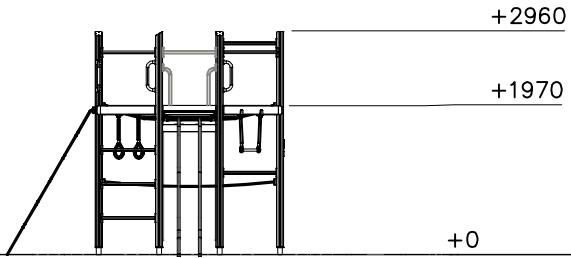

LAPPSET®

FLORA

ASENNUSOHJE
MONTERINGSANSVISNING
INSTALLATION INSTRUCTION
AUFBAUANLEITUNG
NOTICE D'INSTALLATION

DATE: 4.10.2024

QFL0165

DATE: 4.10.2024

702286  65x65	PCS 1	702339  118x78	PCS 1	705238-001  93x93x2846	PCS 8	706439  L 704	PCS 3	706480-305  1580x705	PCS 2	706510  45x120x1030	PCS 4
706536 	PCS 1	706538  FASTENER KIT	PCS 4	706543 	PCS 1	706559 	PCS 1	706600-305 	PCS 1	706609 	PCS 1
706646  12x686x1660	PCS 1	706735-305 	PCS 1	706742 	PCS 1	707288-305  L 2305	PCS 4	707393-305  +1970	PCS 1	707732  FASTENER KIT	PCS 6
708046 	PCS 1	708048-305  2305x2305	PCS 1	708061 	PCS 1	900240  Ø8x70	PCS 20	901902  30.7x60.9x100	PCS 2	902177 	PCS 2
902377 	PCS 2	902379 	PCS 1	902388 	PCS 4	902393 	PCS 1	903093  Ø8x90	PCS 30	905104  M10	PCS 32
906635-216 	PCS 4	907694-216  L 704	PCS 5	907701-216 	PCS 6	907770  2x35/40x1659	PCS 2	907920-216  DIAG.	PCS 8	909256  Ø16/8.4x1.6	PCS 48
909519  50x380x380	PCS 2	909521  	PCS 8	909637  M10	PCS 4	909638  Ø20/10,5	PCS 8	909639  M10x25	PCS 4	980114  Ø4x20	PCS 8

- EN/AS Impact Area 46 m²
- Falling Space 46.9 m²
Max Falling Height 1970 mm

980123  Ø7x60	PCS 48	P07698  L 707	PCS 1		PCS		PCS		PCS		PCS
	PCS		PCS		PCS		PCS		PCS		PCS
	PCS		PCS		PCS		PCS		PCS		PCS
	PCS		PCS		PCS		PCS		PCS		PCS
	PCS		PCS		PCS		PCS		PCS		PCS
	PCS		PCS		PCS		PCS		PCS		PCS
	PCS		PCS		PCS		PCS		PCS		PCS