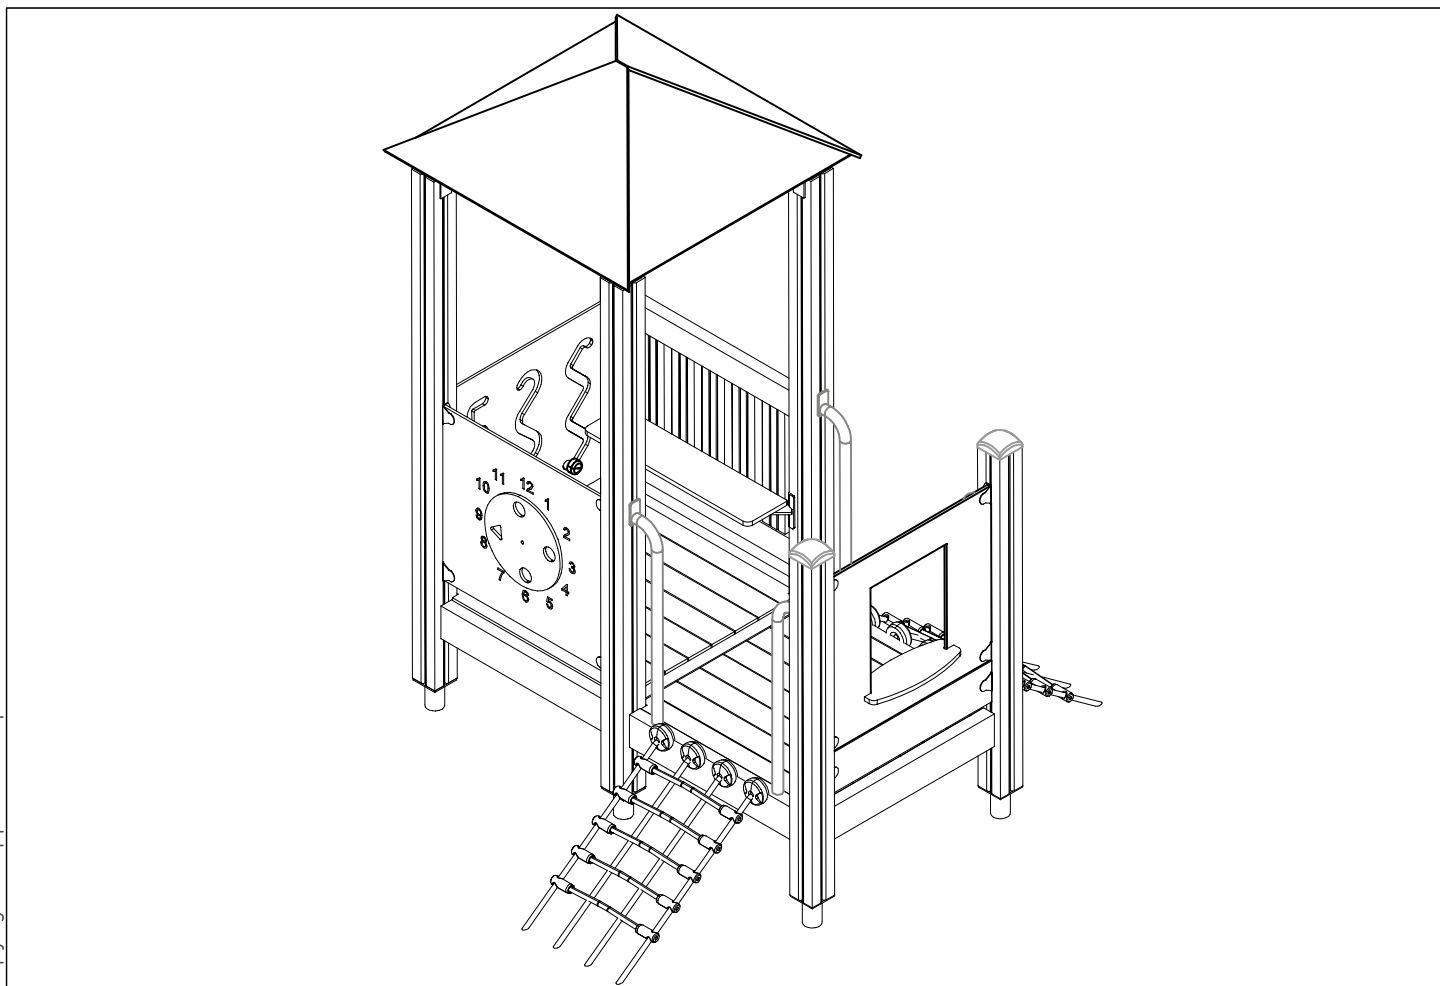

# LAPPSET®

### Q18508

008986  750x750	PCS 2	701401  L 1250	PCS 2	702286  65x65	PCS 1	702339  118x78	PCS 1	706439  L 704	PCS 7	706443  32x45x702	PCS 4
706511  93x93x1870	PCS 4	706531  FASTENER KIT	PCS 6	706535  FASTENER KIT	PCS 2	706727-706  10x702x640	PCS 1	706744  15x145x380	PCS 1	706746-606  45x640x701	PCS 1
706748 	PCS 1	706753 	PCS 1	706772-705  1	PCS 1	706778  FASTENER KIT	PCS 1	706783  15x170x700	PCS 1	706885 	PCS 1
706896  15x150x703	PCS 1	706897  FASTENER KIT	PCS 1	707316-706 	PCS 2	707317-706 	PCS 2	707329 	PCS 1	707386-705  10x640x702	PCS 1
707450 	PCS 1	707732  FASTENER KIT	PCS 4	900859  M8x90	PCS 16	903093  Ø8x90	PCS 28	905138  GRAY	PCS 2	905196  GRAY	PCS 2
907688-216 	PCS 4	907783-216 	PCS 2	908187-216 	PCS 1	908188-216 	PCS 4	909256  Ø16/8.4x1.6	PCS 16	909511  90x90x650	PCS 6
909519  50x380x380	PCS 10	909633  M8	PCS 16	980114  Ø4x20	PCS 8	980131  Ø6x60	PCS 8	P17151-305 	PCS 2		PCS

- EN/AS Impact Area 15.2 m<sup>2</sup>
- - - Falling Space 16.5 m<sup>2</sup>  
Max Falling Height 0000 mm