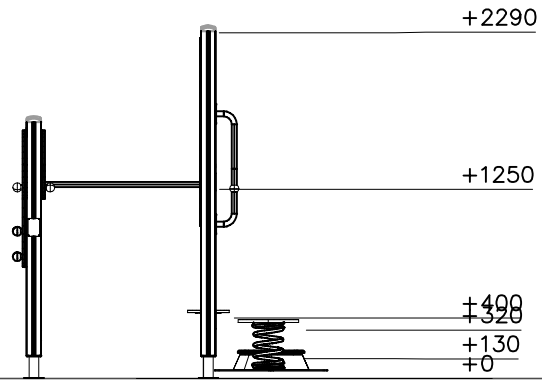

- EN/AS Impact Area 19.6 m<sup>2</sup>
- Falling Space 20.3 m<sup>2</sup>
- Max Falling Height 1250 mm

DATE: 2.10.2024

701401-602	PCS	702286	PCS	705432-704	PCS	705439-217	PCS	705513-703	PCS	705520-703	PCS
	1		1		1		1		2		1
L 1250		65x65		19xØ400				LIME			
706043	PCS	706044	PCS	706047	PCS	706048	PCS	706049	PCS	706054	PCS
	1		1		1		1		1		1
78x118		78x118		78x118		78x118		78x118		78x118	
706441-602	PCS	706484-602	PCS	706551	PCS	706923	PCS	707696-704	PCS	707729	PCS
	3		2		6		1		1		1
93x93x1550		93x93x2150						15x265x275			
707886	PCS	707896	PCS	900240	PCS	902086	PCS	905138	PCS	905196	PCS
	1		1		4		1		6		6
				Ø8x70		148x172x254		GRAY		GRAY	
905838-217	PCS	906316	PCS	906630	PCS	906632-217	PCS	907694-217	PCS	908476-205	PCS
	3		1		8		1		1		1
L 1060		20x200x300		Ø8x60				L 704		SURFACE	
909256	PCS	909531	PCS	980114	PCS	980123	PCS	980131	PCS		PCS
	32		6		28		32		31		
Ø16/8.4		130x130x150		Ø4x20		Ø7x60		Ø6x60			
	PCS		PCS		PCS		PCS		PCS		PCS