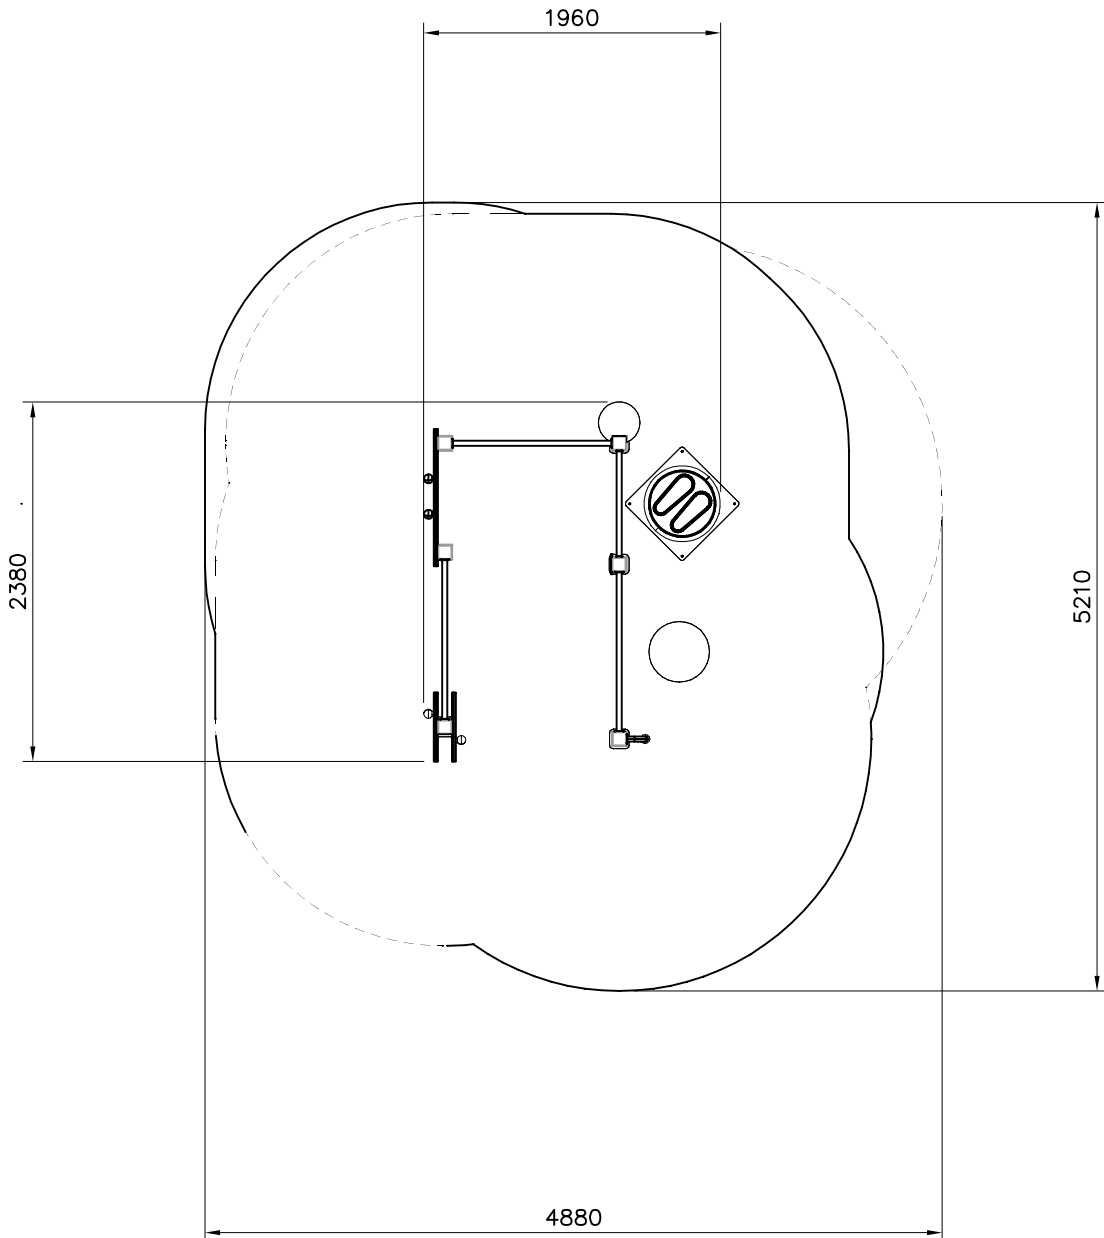

- EN/AS Impact Area 19.6 m<sup>2</sup>
- Falling Space 20.3 m<sup>2</sup>
- Max Falling Height 1250 mm

DATE: 2.10.2024

701401-602	PCS	702286	PCS	705432-704	PCS	705439-217	PCS	705513-703	PCS	705520-703	PCS
	1		1		1		1		2		1
L 1250		65x65		19xØ400				LIME			
706043	PCS	706044	PCS	706047	PCS	706048	PCS	706049	PCS	706054	PCS
	1		1		1		1		1		1
78x118		78x118		78x118		78x118		78x118		78x118	
706441-602	PCS	706484-602	PCS	706551	PCS	706923	PCS	707696-704	PCS	707729	PCS
	3		2		6		1		1		1
93x93x1550		93x93x2150						15x265x275			
707886	PCS	707896	PCS	900240	PCS	902086	PCS	905138	PCS	905196	PCS
	1		1		4		1		6		6
				Ø8x70		148x172x254		GRAY		GRAY	
905838-217	PCS	906316	PCS	906630	PCS	906632-217	PCS	907694-217	PCS	908476-205	PCS
	3		1		8		1		1		1
L 1060		20x200x300		Ø8x60				L 704		SURFACE	
909256	PCS	909531	PCS	980114	PCS	980123	PCS	980131	PCS		PCS
	32		6		28		32		31		
Ø16/8.4		130x130x150		Ø4x20		Ø7x60		Ø6x60			
	PCS		PCS		PCS		PCS		PCS		PCS