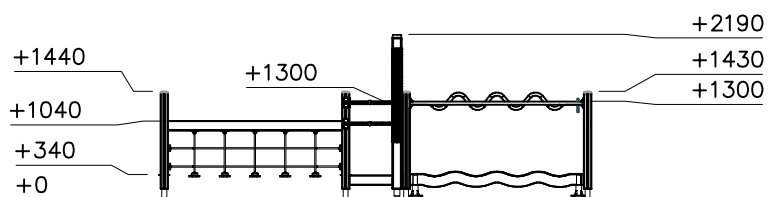

----- Falling Space 31,9 m<sup>2</sup>  
Max Falling Height 340 mm

DATE: 3.10.2024

008986  750x750	PCS 1	701401-602  L 1250	PCS 8	702286  65x65	PCS 1	702339  118x78	PCS 1	705347-602  118x118x1990	PCS 1	705369-704  L 704	PCS 1
705505-217 	PCS 2	705590-602  120x200x2294	PCS 1	706042  78x118	PCS 1	706047  78x118	PCS 1	706051  78x118	PCS 1	706439-602  L 704	PCS 6
706443  32x45x702	PCS 2	706453  15x145x600	PCS 7	706535   FASTENER KIT	PCS 1	706551 	PCS 8	707255-602  45x120x2480	PCS 2	707260-303  2375x600	PCS 2
707268  	PCS 1	707785 	PCS 1	707899  FASTENER KIT	PCS 2	900240  Ø8x70	PCS 4	903093  Ø8x90	PCS 24	904450  M16x170	PCS 4
905104  M10	PCS 4	905138  GRAY	PCS 8	905196  GRAY	PCS 8	905780  120x120x150	PCS 3	905830  123x123x40	PCS 1	906632-217 	PCS 1
907694-217  L 704	PCS 1	908253-217  2304x130x60	PCS 1	908255-217  2304x222x60	PCS 1	909256  Ø16/8.4	PCS 36	909531  130x130x150	PCS 8	980104  Ø5x90	PCS 1
980114  Ø4x20	PCS 20	980123  Ø7x60	PCS 44	980131  Ø6x60	PCS 39		PCS		PCS		PCS