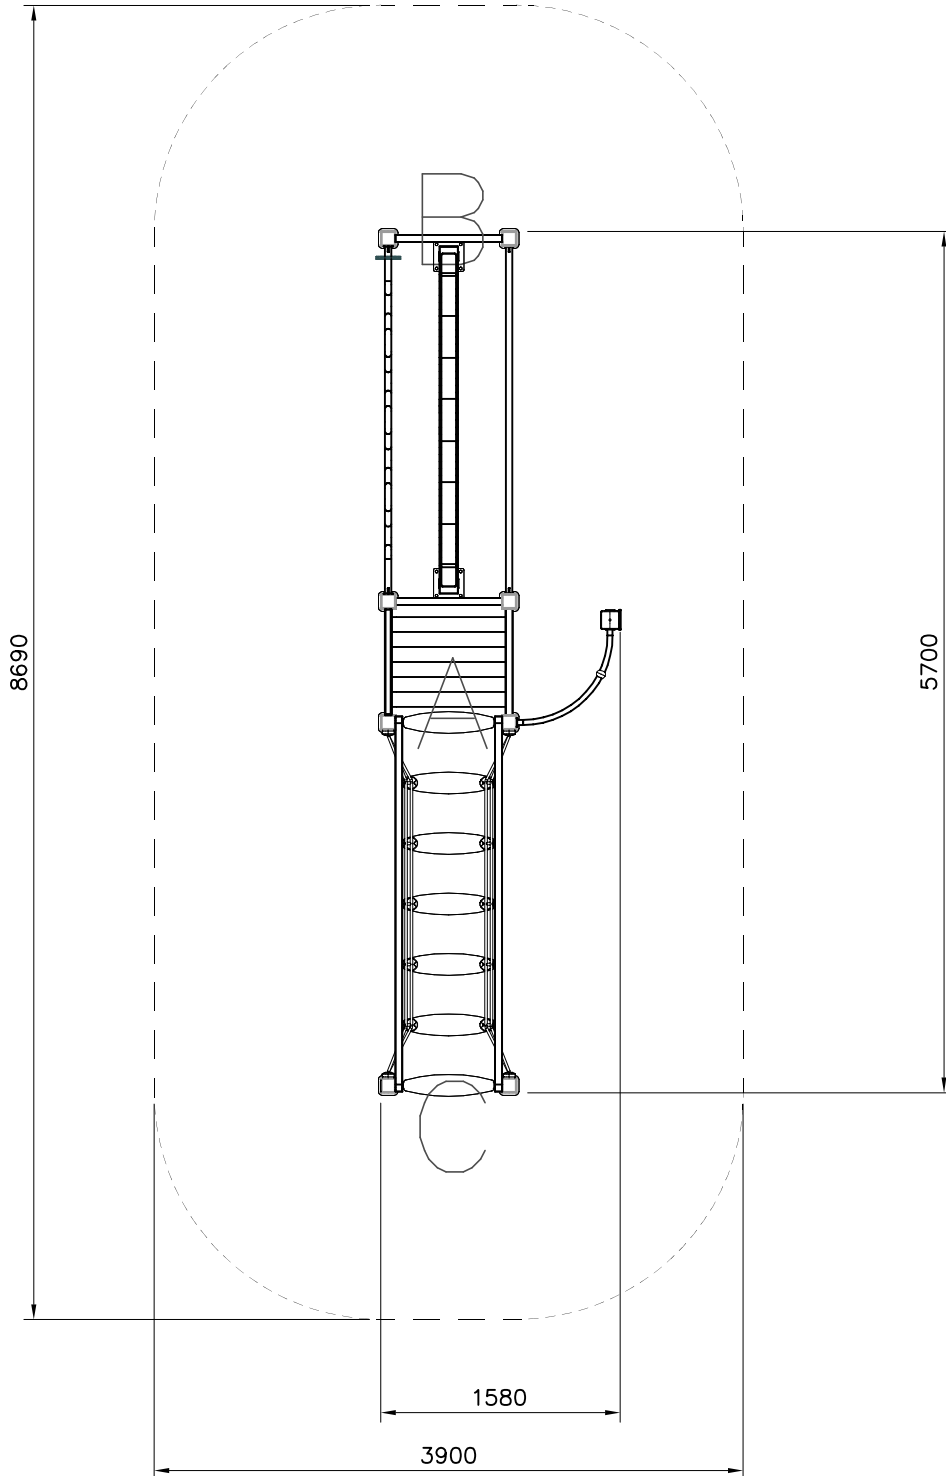

----- Falling Space 31,9 m<sup>2</sup>  
Max Falling Height 340 mm

DATE: 3.10.2024

008986  750x750	PCS 1	701401-602  L 1250	PCS 8	702286  65x65	PCS 1	702339  118x78	PCS 1	705347-602  118x118x1990	PCS 1	705369-704  L 704	PCS 1
705505-217 	PCS 2	705590-602  120x200x2294	PCS 1	706042  78x118	PCS 1	706047  78x118	PCS 1	706051  78x118	PCS 1	706439-602  L 704	PCS 6
706443  32x45x702	PCS 2	706453  15x145x600	PCS 7	706535   FASTENER KIT	PCS 1	706551 	PCS 8	707255-602  45x120x2480	PCS 2	707260-303  2375x600	PCS 2
707268  	PCS 1	707785 	PCS 1	707899  FASTENER KIT	PCS 2	900240  Ø8x70	PCS 4	903093  Ø8x90	PCS 24	904450  M16x170	PCS 4
905104  M10	PCS 4	905138  GRAY	PCS 8	905196  GRAY	PCS 8	905780  120x120x150	PCS 3	905830  123x123x40	PCS 1	906632-217 	PCS 1
907694-217  L 704	PCS 1	908253-217  2304x130x60	PCS 1	908255-217  2304x222x60	PCS 1	909256  Ø16/8.4	PCS 36	909531  130x130x150	PCS 8	980104  Ø5x90	PCS 1
980114  Ø4x20	PCS 20	980123  Ø7x60	PCS 44	980131  Ø6x60	PCS 39		PCS		PCS		PCS