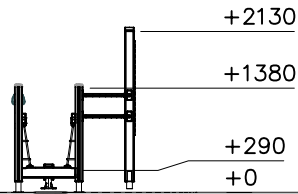

----- Falling Space 31,9 m<sup>2</sup>  
Max Falling Height 340 mm

DATE: 3.10.2024

008986  750x750	PCS 1	701401-602  L 1250	PCS 8	702286  65x65	PCS 1	702339  118x78	PCS 1	705347-602  118x118x1990	PCS 1	705369-704  L 704	PCS 1
705505-217 	PCS 2	705590-602  120x200x2294	PCS 1	706042  78x118	PCS 1	706047  78x118	PCS 1	706051  78x118	PCS 1	706439-602  L 704	PCS 6
706443  32x45x702	PCS 2	706453  15x145x600	PCS 7	706535   FASTENER KIT	PCS 1	706551 	PCS 8	707255-602  45x120x2480	PCS 2	707260-303  2375x600	PCS 2
707268  	PCS 1	707785 	PCS 1	707899  FASTENER KIT	PCS 2	900240  Ø8x70	PCS 4	903093  Ø8x90	PCS 24	904450  M16x170	PCS 4
905104  M10	PCS 4	905138  GRAY	PCS 8	905196  GRAY	PCS 8	905780  120x120x150	PCS 3	905830  123x123x40	PCS 1	906632-217 	PCS 1
907694-217  L 704	PCS 1	908253-217  2304x130x60	PCS 1	908255-217  2304x222x60	PCS 1	909256  Ø16/8.4	PCS 36	909531  130x130x150	PCS 8	980104  Ø5x90	PCS 1
980114  Ø4x20	PCS 20	980123  Ø7x60	PCS 44	980131  Ø6x60	PCS 39		PCS		PCS		PCS