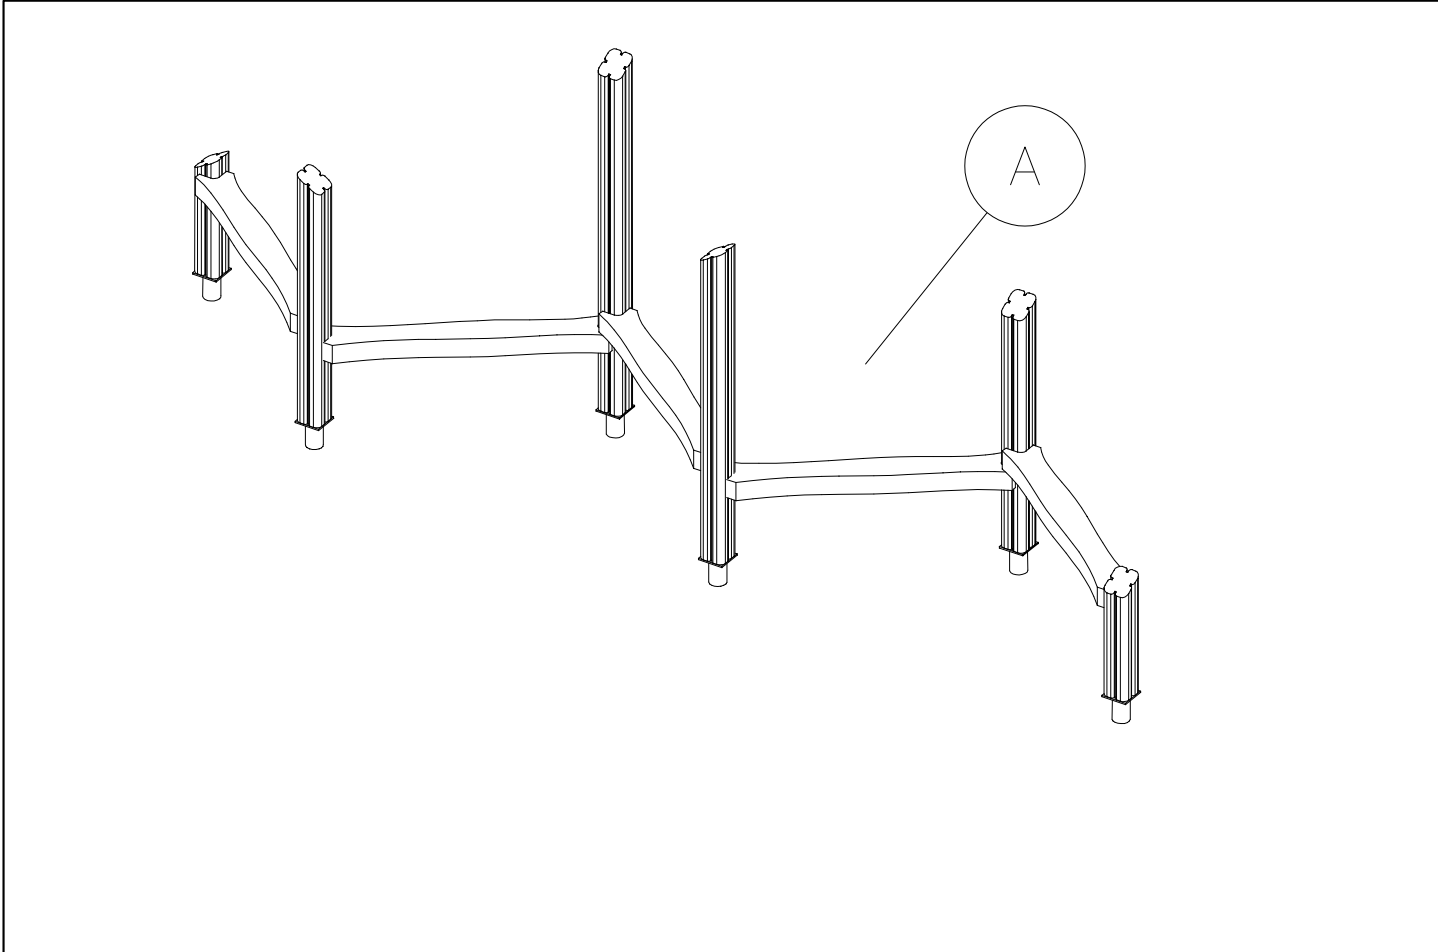

LAPPSET®

FLORA

ASENNUSOHJE
MONTERINGSANSVISNING
INSTALLATION INSTRUCTION
AUFBAUANLEITUNG
NOTICE D'INSTALLATION

DATE: 14.6.2024

QFL0158

DATE: 1.10.2024

702286	PCS	705218-001	PCS	705381-001	PCS	706192-001	PCS	711371-001	PCS	711374-001	PCS
	1		5		2		2		1		1
65x65		70x145x965		93x93x450		93x93x946		93x93x1200		93x93x1346	
900240	PCS	905104	PCS	909521	PCS	980114	PCS		PCS		PCS
	20		24		6		4				
Ø8x70		M10				Ø4x20					
	PCS		PCS		PCS		PCS		PCS		PCS
	PCS		PCS		PCS		PCS		PCS		PCS
	PCS		PCS		PCS		PCS		PCS		PCS
	PCS		PCS		PCS		PCS		PCS		PCS

Grid size = 1000 mm

----- Falling Space 21.9 m²
Max Falling Height 490 mm

<p>DET 1</p> <p>705382</p>  <p>705218</p> <p>900240</p>			

DATE: 14.6.2024

DATE: 14.6.2024

1:50

(B)

(A)