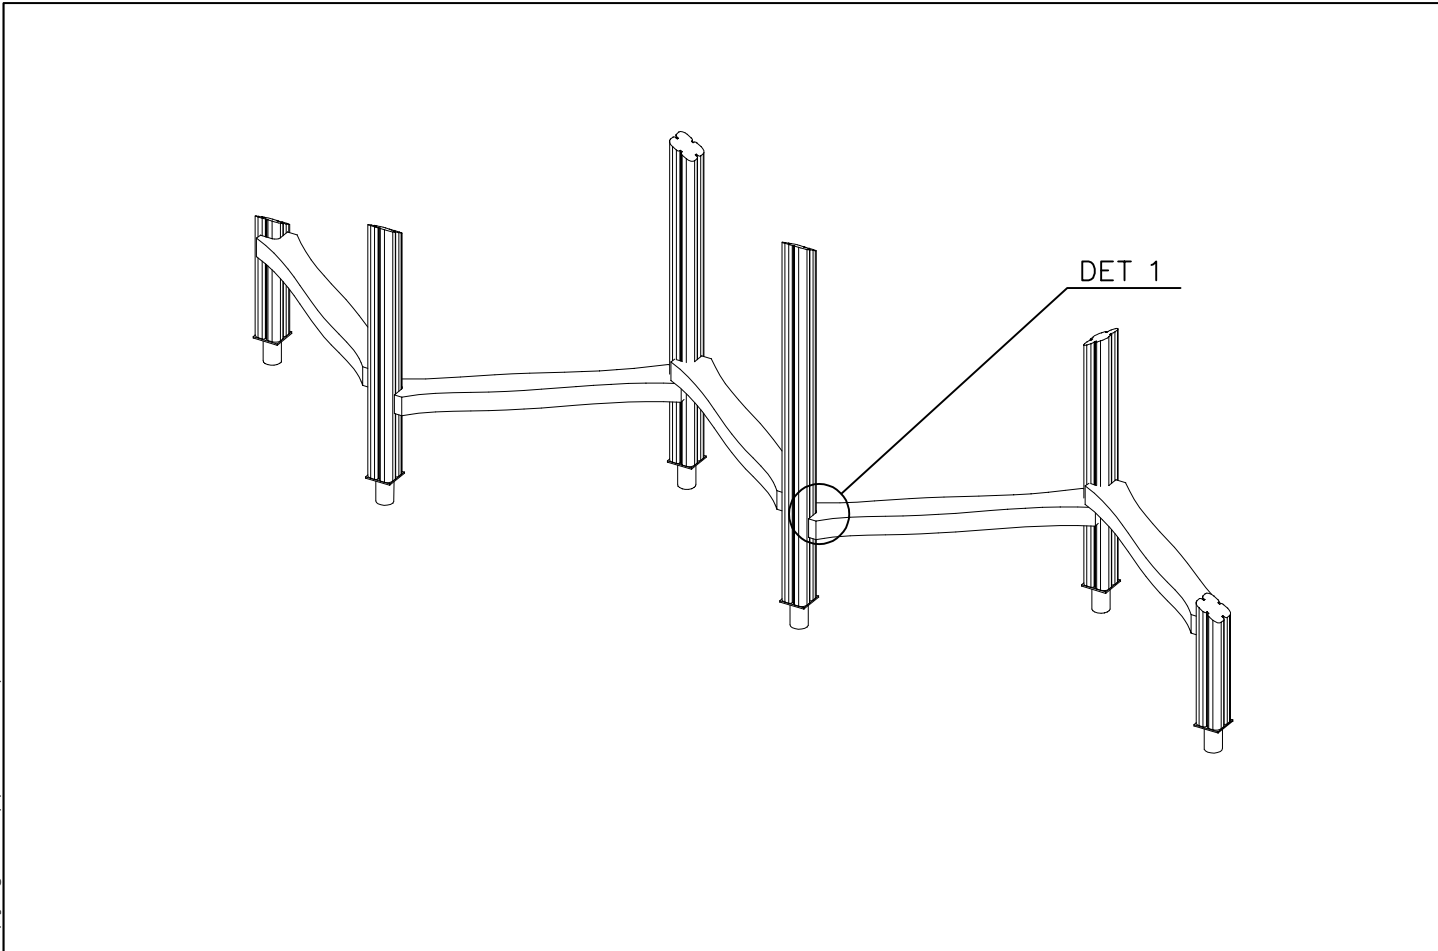

LAPPSET®

FLORA

ASENNUSOHJE
MONTERINGSANSVISNING
INSTALLATION INSTRUCTION
AUFBAUANLEITUNG
NOTICE D'INSTALLATION

DATE: 14.6.2024

QFL0158

DATE: 1.10.2024

702286	PCS	705218-001	PCS	705381-001	PCS	706192-001	PCS	711371-001	PCS	711374-001	PCS
	1		5		2		2		1		1
65x65		70x145x965		93x93x450		93x93x946		93x93x1200		93x93x1346	
900240	PCS	905104	PCS	909521	PCS	980114	PCS		PCS		PCS
	20		24		6		4				
Ø8x70		M10				Ø4x20					
	PCS		PCS		PCS		PCS		PCS		PCS
	PCS		PCS		PCS		PCS		PCS		PCS
	PCS		PCS		PCS		PCS		PCS		PCS
	PCS		PCS		PCS		PCS		PCS		PCS

Grid size = 1000 mm

----- Falling Space 21.9 m²
Max Falling Height 490 mm

<p>DET 1</p> <p>705382</p>  <p>705218</p> <p>900240</p>			

DATE: 14.6.2024

DATE: 14.6.2024

1:50

(B)

(A)