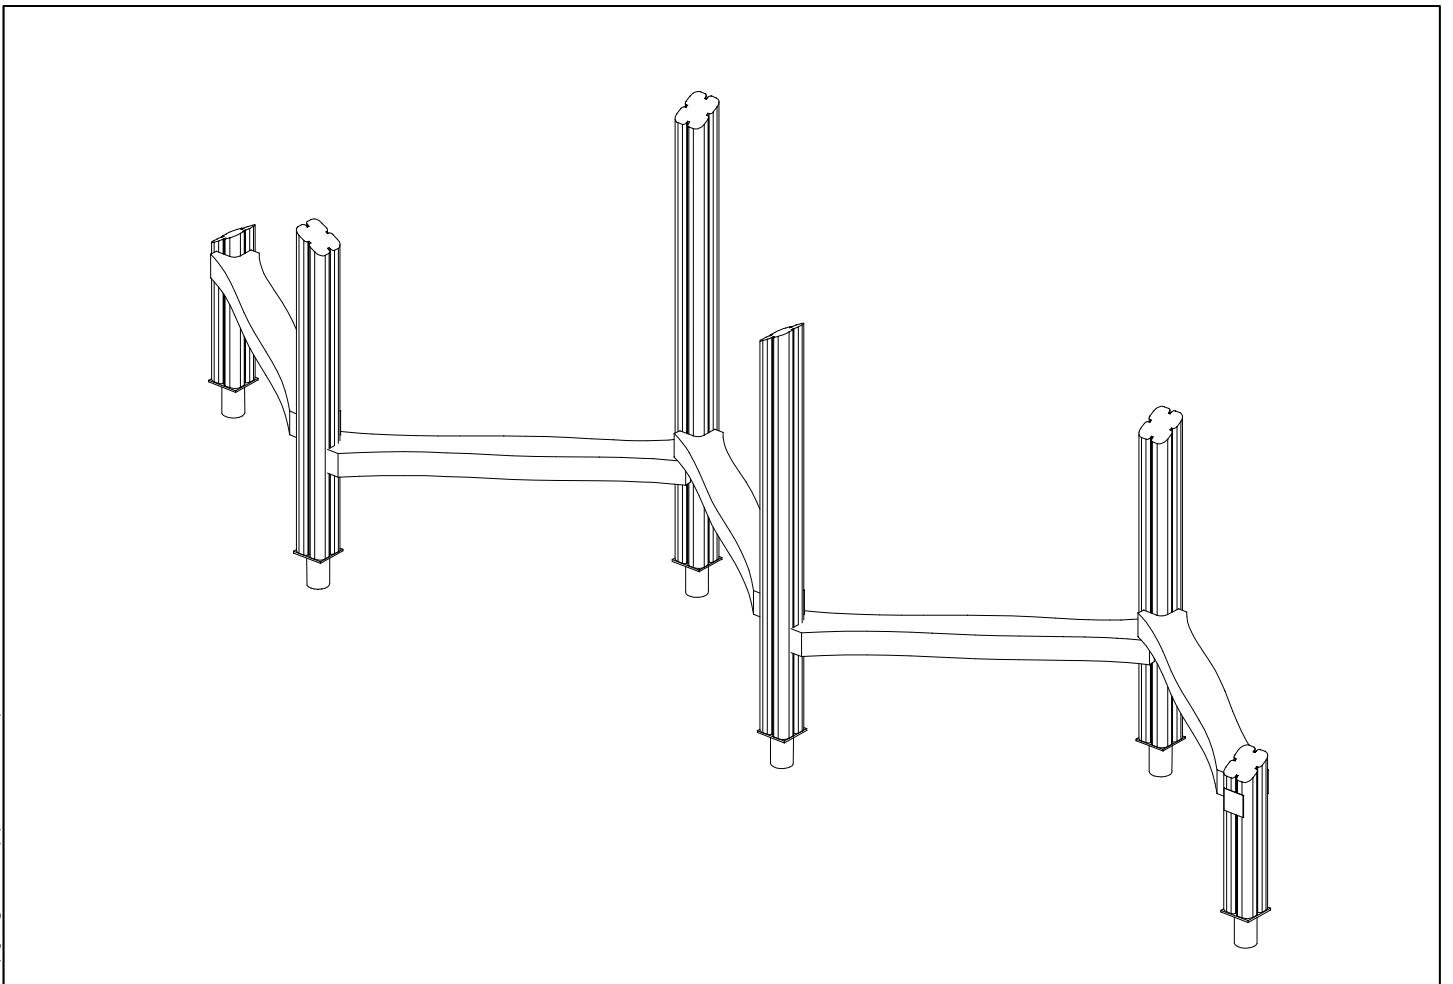

LAPPSET®

FLORA

ASENNUSOHJE
MONTERINGSANSVISNING
INSTALLATION INSTRUCTION
AUFBAUANLEITUNG
NOTICE D'INSTALLATION

DATE: 14.6.2024

QFL0158

DATE: 1.10.2024

702286	PCS	705218-001	PCS	705381-001	PCS	706192-001	PCS	711371-001	PCS	711374-001	PCS
	1		5		2		2		1		1
65x65		70x145x965		93x93x450		93x93x946		93x93x1200		93x93x1346	
900240	PCS	905104	PCS	909521	PCS	980114	PCS		PCS		PCS
	20		24		6		4				
Ø8x70		M10				Ø4x20					
	PCS		PCS		PCS		PCS		PCS		PCS
	PCS		PCS		PCS		PCS		PCS		PCS
	PCS		PCS		PCS		PCS		PCS		PCS
	PCS		PCS		PCS		PCS		PCS		PCS

Grid size = 1000 mm

----- Falling Space 21.9 m²
Max Falling Height 490 mm

<p>DET 1</p> <p>705382</p>  <p>705218</p> <p>900240</p>			

DATE: 14.6.2024

DATE: 14.6.2024

1:50

(B)

(A)