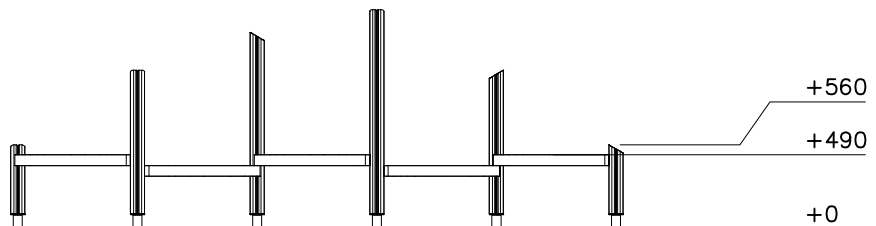

LAPPSET®

FLORA

ASENNUSOHJE
MONTERINGSANSVISNING
INSTALLATION INSTRUCTION
AUFBAUANLEITUNG
NOTICE D'INSTALLATION

DATE: 14.6.2024

QFL0158

DATE: 1.10.2024

702286	PCS	705218-001	PCS	705381-001	PCS	706192-001	PCS	711371-001	PCS	711374-001	PCS
	1		5		2		2		1		1
65x65		70x145x965		93x93x450		93x93x946		93x93x1200		93x93x1346	
900240	PCS	905104	PCS	909521	PCS	980114	PCS		PCS		PCS
	20		24		6		4				
Ø8x70		M10				Ø4x20					
	PCS		PCS		PCS		PCS		PCS		PCS
	PCS		PCS		PCS		PCS		PCS		PCS
	PCS		PCS		PCS		PCS		PCS		PCS
	PCS		PCS		PCS		PCS		PCS		PCS

Grid size = 1000 mm

----- Falling Space 21.9 m²
Max Falling Height 490 mm

<p>DET 1</p> <p>705382</p>  <p>705218</p> <p>900240</p>			

DATE: 14.6.2024

DATE: 14.6.2024

1:50

(B)

(A)