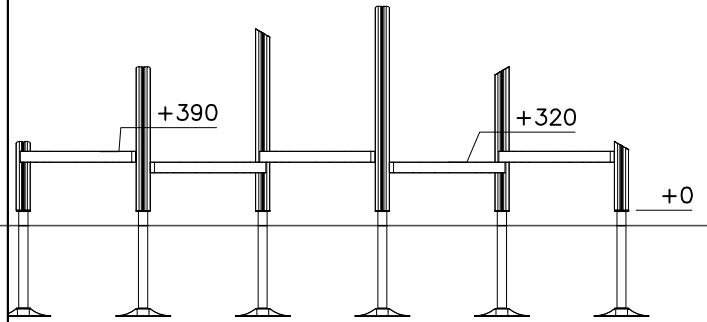

Grid size = 1000 mm

----- Falling Space 21.9 m²
Max Falling Height 490 mm

<p>DET 1</p> <p>705382</p>  <p>705218</p> <p>900240</p>			

DATE: 14.6.2024

DATE: 14.6.2024

1:50

(B)

(A)