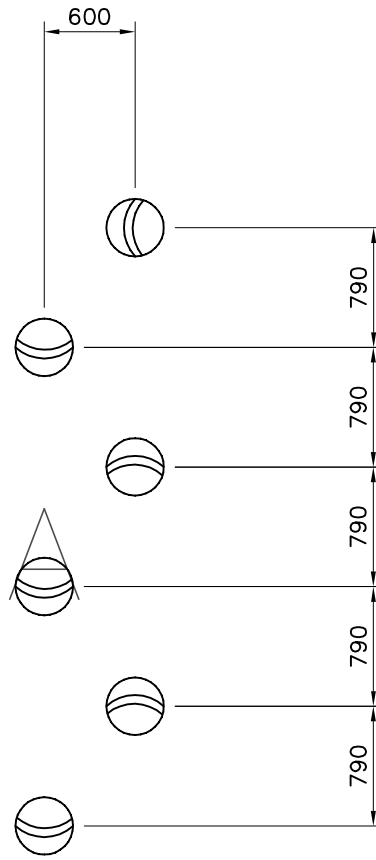

LAPPSET®

FLORA

ASENNUSOHJE
MONTERINGSANSVISNING
INSTALLATION INSTRUCTION
AUFBAUANLEITUNG
NOTICE D'INSTALLATION

DATE: 14.6.2024

QFL0158

DATE: 1.10.2024

702286	PCS	705218-001	PCS	705381-001	PCS	706192-001	PCS	711371-001	PCS	711374-001	PCS
	1		5		2		2		1		1
65x65		70x145x965		93x93x450		93x93x946		93x93x1200		93x93x1346	
900240	PCS	905104	PCS	909521	PCS	980114	PCS		PCS		PCS
	20		24		6		4				
Ø8x70		M10				Ø4x20					
	PCS		PCS		PCS		PCS		PCS		PCS
	PCS		PCS		PCS		PCS		PCS		PCS
	PCS		PCS		PCS		PCS		PCS		PCS
	PCS		PCS		PCS		PCS		PCS		PCS

Grid size = 1000 mm

----- Falling Space 21.9 m²
Max Falling Height 490 mm

<p>DET 1</p> <p>705382</p>  <p>705218</p> <p>900240</p>			

DATE: 14.6.2024

DATE: 14.6.2024

1:50

(B)

(A)