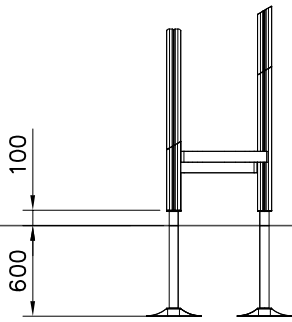

LAPPSET®

FLORA

ASENNUSOHJE
MONTERINGSANSVISNING
INSTALLATION INSTRUCTION
AUFBAUANLEITUNG
NOTICE D'INSTALLATION

DATE: 14.6.2024

QFL0158

DATE: 1.10.2024

702286	PCS	705218-001	PCS	705381-001	PCS	706192-001	PCS	711371-001	PCS	711374-001	PCS
	1		5		2		2		1		1
65x65		70x145x965		93x93x450		93x93x946		93x93x1200		93x93x1346	
900240	PCS	905104	PCS	909521	PCS	980114	PCS		PCS		PCS
	20		24		6		4				
Ø8x70		M10				Ø4x20					
	PCS		PCS		PCS		PCS		PCS		PCS
	PCS		PCS		PCS		PCS		PCS		PCS
	PCS		PCS		PCS		PCS		PCS		PCS
	PCS		PCS		PCS		PCS		PCS		PCS

Grid size = 1000 mm

----- Falling Space 21.9 m²
Max Falling Height 490 mm

<p>DET 1</p> <p>705382</p>  <p>705218</p> <p>900240</p>			

DATE: 14.6.2024

DATE: 14.6.2024

1:50

(B)

(A)