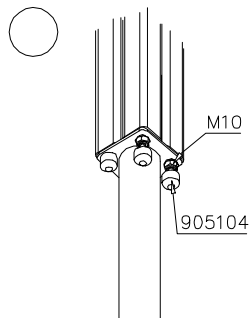

LAPPSET®

FLORA

ASENNUSOHJE
MONTERINGSANSVISNING
INSTALLATION INSTRUCTION
AUFBAUANLEITUNG
NOTICE D'INSTALLATION

DATE: 14.6.2024

QFL0158

DATE: 1.10.2024

702286	PCS	705218-001	PCS	705381-001	PCS	706192-001	PCS	711371-001	PCS	711374-001	PCS
	1		5		2		2		1		1
65x65		70x145x965		93x93x450		93x93x946		93x93x1200		93x93x1346	
900240	PCS	905104	PCS	909521	PCS	980114	PCS		PCS		PCS
	20		24		6		4				
Ø8x70		M10				Ø4x20					
	PCS		PCS		PCS		PCS		PCS		PCS
	PCS		PCS		PCS		PCS		PCS		PCS
	PCS		PCS		PCS		PCS		PCS		PCS
	PCS		PCS		PCS		PCS		PCS		PCS

Grid size = 1000 mm

----- Falling Space 21.9 m²
Max Falling Height 490 mm

<p>DET 1</p> <p>705382</p>  <p>705218</p> <p>900240</p>			

DATE: 14.6.2024

DATE: 14.6.2024

1:50

(B)

(A)