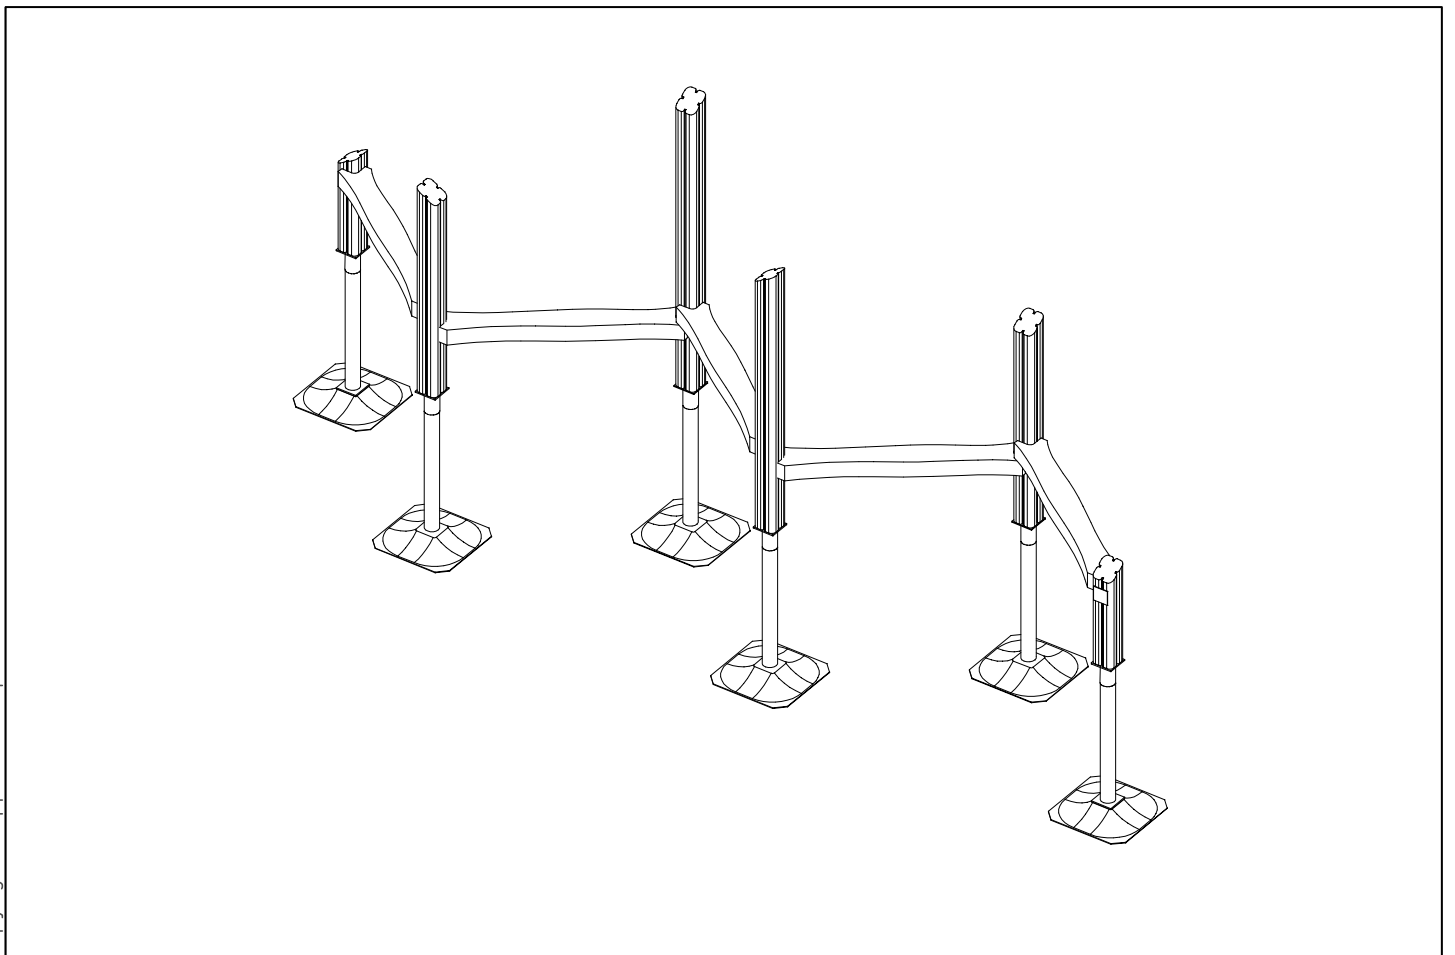

Grid size = 1000 mm

----- Falling Space 21.9 m²
Max Falling Height 490 mm

<p>DET 1</p> <p>705382</p>  <p>705218</p> <p>900240</p>			

DATE: 14.6.2024

DATE: 14.6.2024

1:50

(B)

(A)