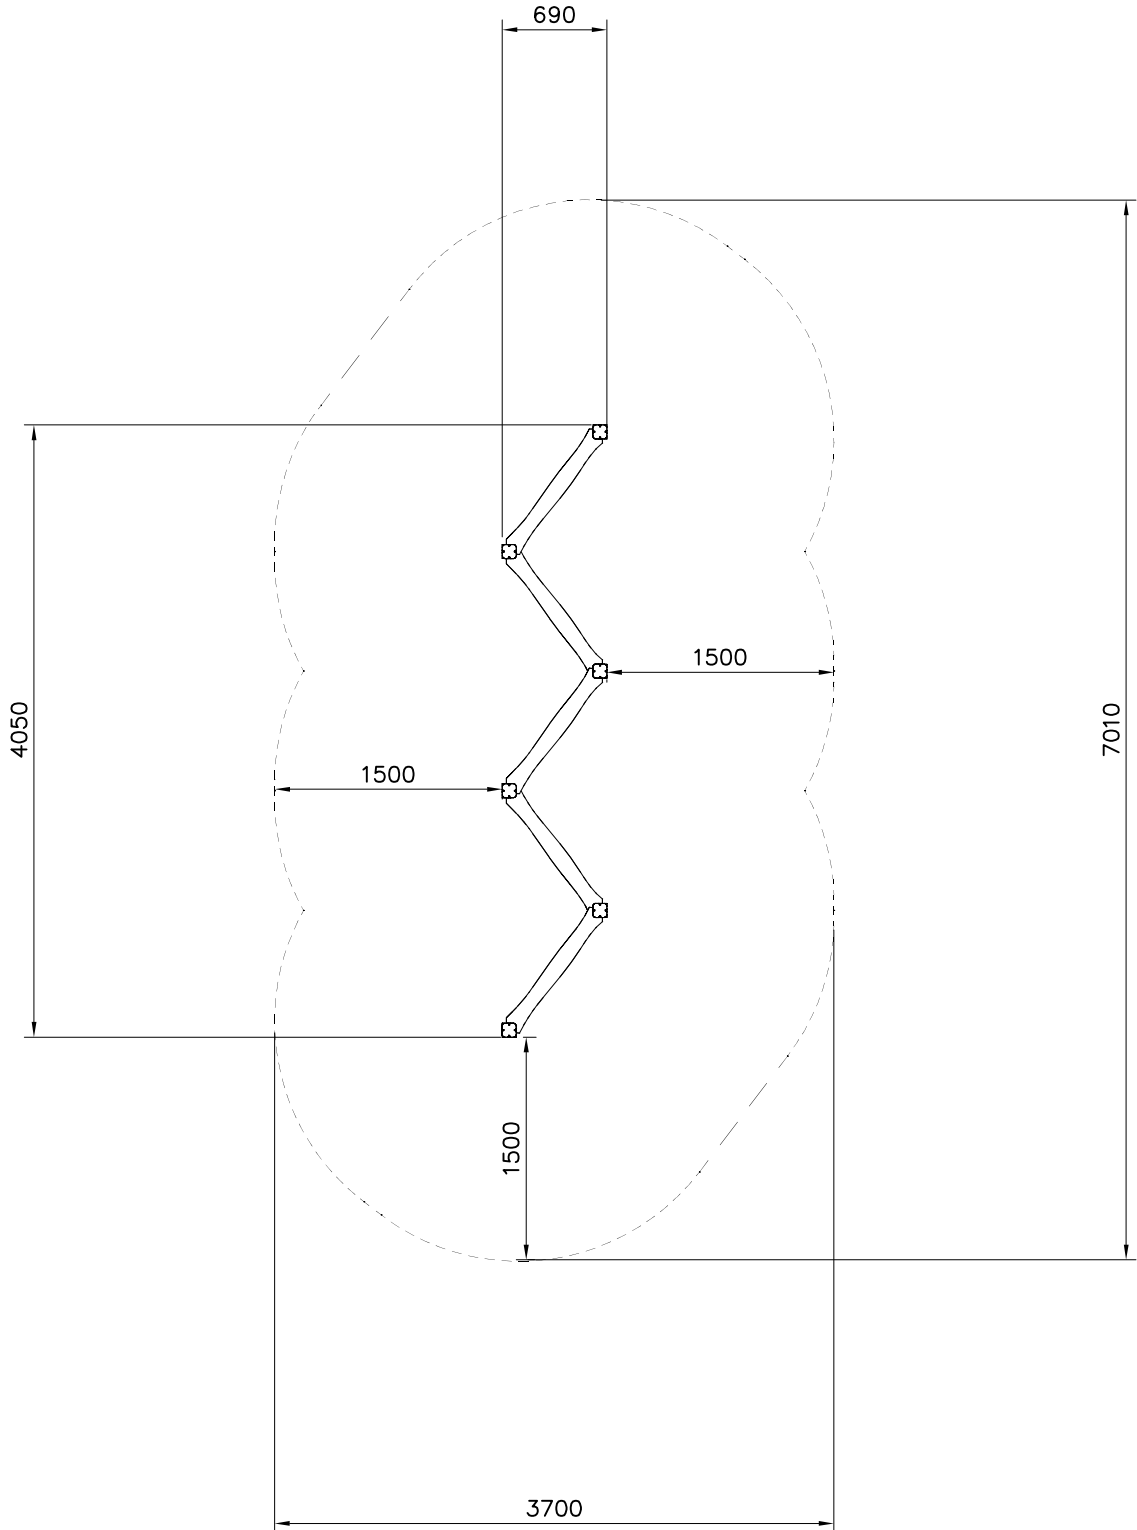

LAPPSET®

FLORA

ASENNUSOHJE
MONTERINGSANSVISNING
INSTALLATION INSTRUCTION
AUFBAUANLEITUNG
NOTICE D'INSTALLATION

DATE: 14.6.2024

QFL0158

DATE: 1.10.2024

702286	PCS	705218-001	PCS	705381-001	PCS	706192-001	PCS	711371-001	PCS	711374-001	PCS
	1		5		2		2		1		1
65x65		70x145x965		93x93x450		93x93x946		93x93x1200		93x93x1346	
900240	PCS	905104	PCS	909521	PCS	980114	PCS		PCS		PCS
	20		24		6		4				
Ø8x70		M10				Ø4x20					
	PCS		PCS		PCS		PCS		PCS		PCS
	PCS		PCS		PCS		PCS		PCS		PCS
	PCS		PCS		PCS		PCS		PCS		PCS
	PCS		PCS		PCS		PCS		PCS		PCS

Grid size = 1000 mm

----- Falling Space 21.9 m²
Max Falling Height 490 mm

<p>DET 1</p> <p>705382</p>  <p>705218</p> <p>900240</p>			

DATE: 14.6.2024

DATE: 14.6.2024

1:50

(B)

(A)