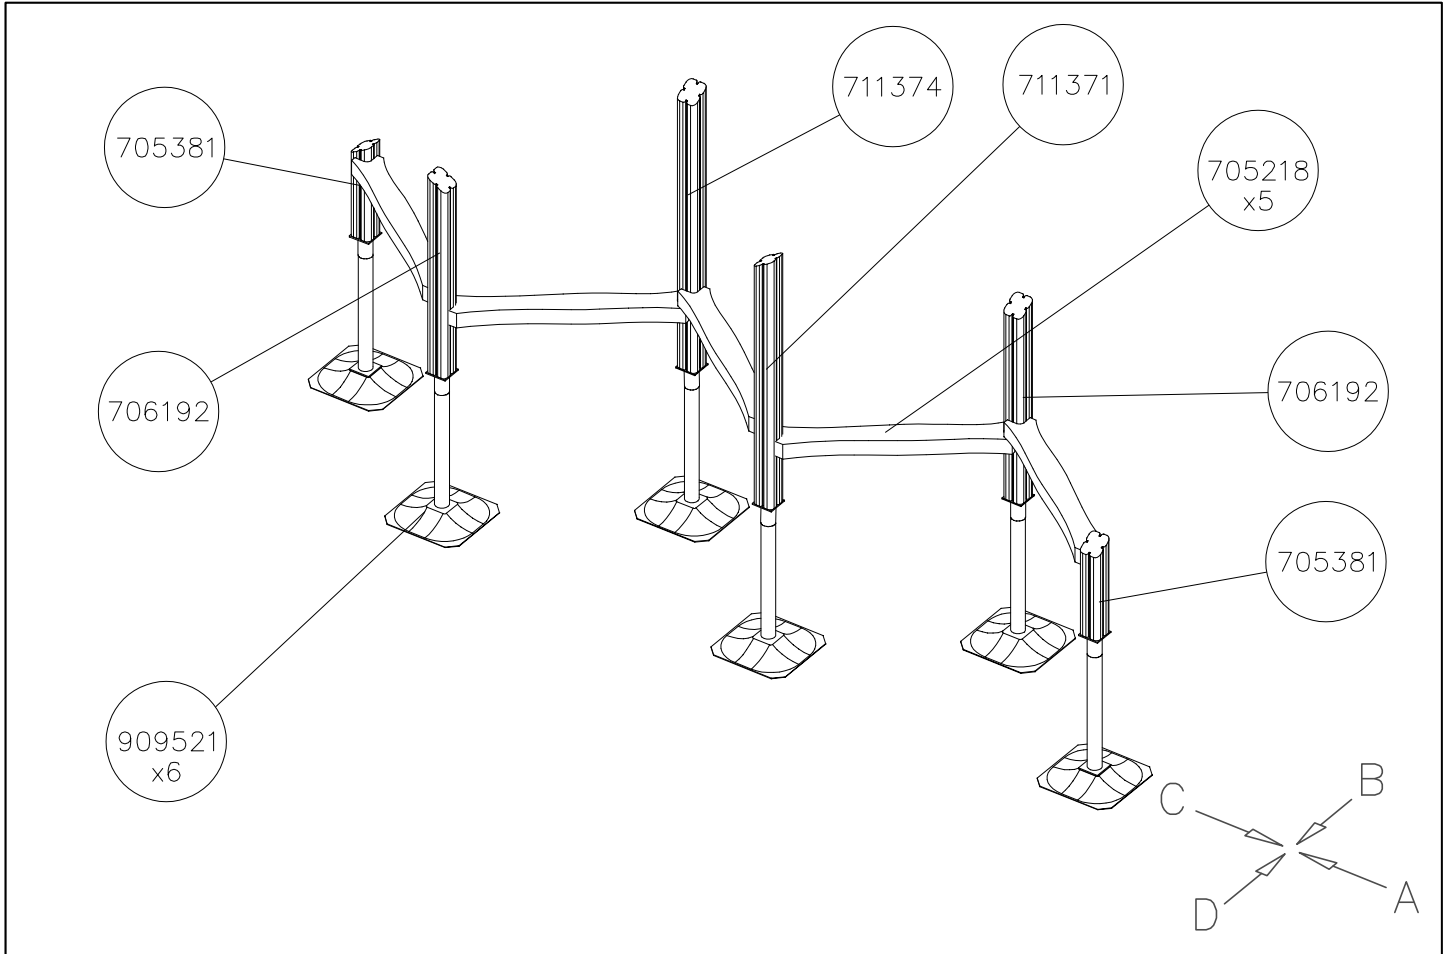

LAPPSET®

FLORA

ASENNUSOHJE
MONTERINGSANSVISNING
INSTALLATION INSTRUCTION
AUFBAUANLEITUNG
NOTICE D'INSTALLATION

DATE: 14.6.2024

QFL0158

DATE: 1.10.2024

702286	PCS	705218-001	PCS	705381-001	PCS	706192-001	PCS	711371-001	PCS	711374-001	PCS
	1		5		2		2		1		1
65x65		70x145x965		93x93x450		93x93x946		93x93x1200		93x93x1346	
900240	PCS	905104	PCS	909521	PCS	980114	PCS		PCS		PCS
	20		24		6		4				
Ø8x70		M10				Ø4x20					
	PCS		PCS		PCS		PCS		PCS		PCS
	PCS		PCS		PCS		PCS		PCS		PCS
	PCS		PCS		PCS		PCS		PCS		PCS
	PCS		PCS		PCS		PCS		PCS		PCS

Grid size = 1000 mm

----- Falling Space 21.9 m²
Max Falling Height 490 mm

<p>DET 1</p> <p>705382</p>  <p>705218</p> <p>900240</p>			

DATE: 14.6.2024

DATE: 14.6.2024

1:50

(B)

(A)