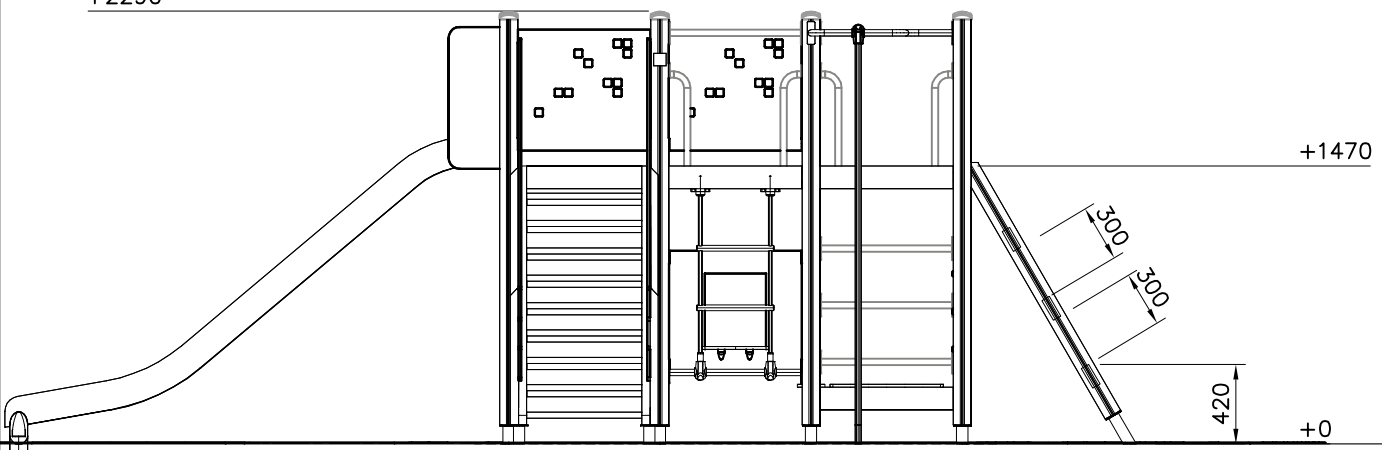

Max Falling Height.

- EN/AS Impact Area 33.6 m²
- - - Falling Space 34.1 m²
Max Falling Height 1470 mm

1:40

1:40

+2290

+1470

+0

300
300

420

DATE: 30.9.2024

008986	PCS 4	702286	PCS 1	703325	PCS 2	706308-707	PCS 1	706371-707	PCS 2	706436-707	PCS 3
											
750x750		65x65		L 1530		10x640x702		15x345x750		10x640x702	
706439	PCS 18	706443	PCS 8	706450	PCS 1	706453	PCS 2	706473-305	PCS 1	706484	PCS 10
											
L 704		32x45x702		600x381x2685		15x145x600		+1470		93x93x2150	
706505	PCS 2	706531	PCS 14	706533	PCS 1	706534	PCS 3	706535	PCS 4	706546	PCS 1
											
35x70x730											
706727-707	PCS 1	706744	PCS 1	706766-707	PCS 1	706772-707	PCS 1	706778	PCS 2	706885	PCS 1
											
10x702x640		15x145x380									
707133	PCS 1	707145	PCS 2	707149	PCS 2	707152-707	PCS 4	707192	PCS 1	707209-707	PCS 1
											
10x80x745		43x93x717		43x93x717		15x145x2009		+1470		10x640x702	
707226	PCS 1	707446	PCS 1	707450	PCS 1	707732	PCS 6	711467	PCS 1	900240	PCS 20
											
										Ø8x70	
901868	PCS 3	901879	PCS 2	901902	PCS 4	903093	PCS 72	905051	PCS 4	905104	PCS 8
											
Ø34x598				30.7x60.9x100		Ø8x90		Ø24/8.5		M10	

DATE: 30.9.2024

905138  GRAY	PCS 10	905196  GRAY	PCS 10	907688-216  2	PCS 2	907694-216  40x120x704	PCS 6	907701-216  4	PCS 4	909231  8x130	PCS 2
909233  8x100	PCS 2	909511  90x90x650	PCS 14	909519  50x380x380	PCS 14	980114  Ø4x20	PCS 4	980123  Ø7x60	PCS 8	980131  Ø6x60	PCS 40
	PCS		PCS		PCS		PCS		PCS		PCS
	PCS		PCS		PCS		PCS		PCS		PCS
	PCS		PCS		PCS		PCS		PCS		PCS
	PCS		PCS		PCS		PCS		PCS		PCS
	PCS		PCS		PCS		PCS		PCS		PCS