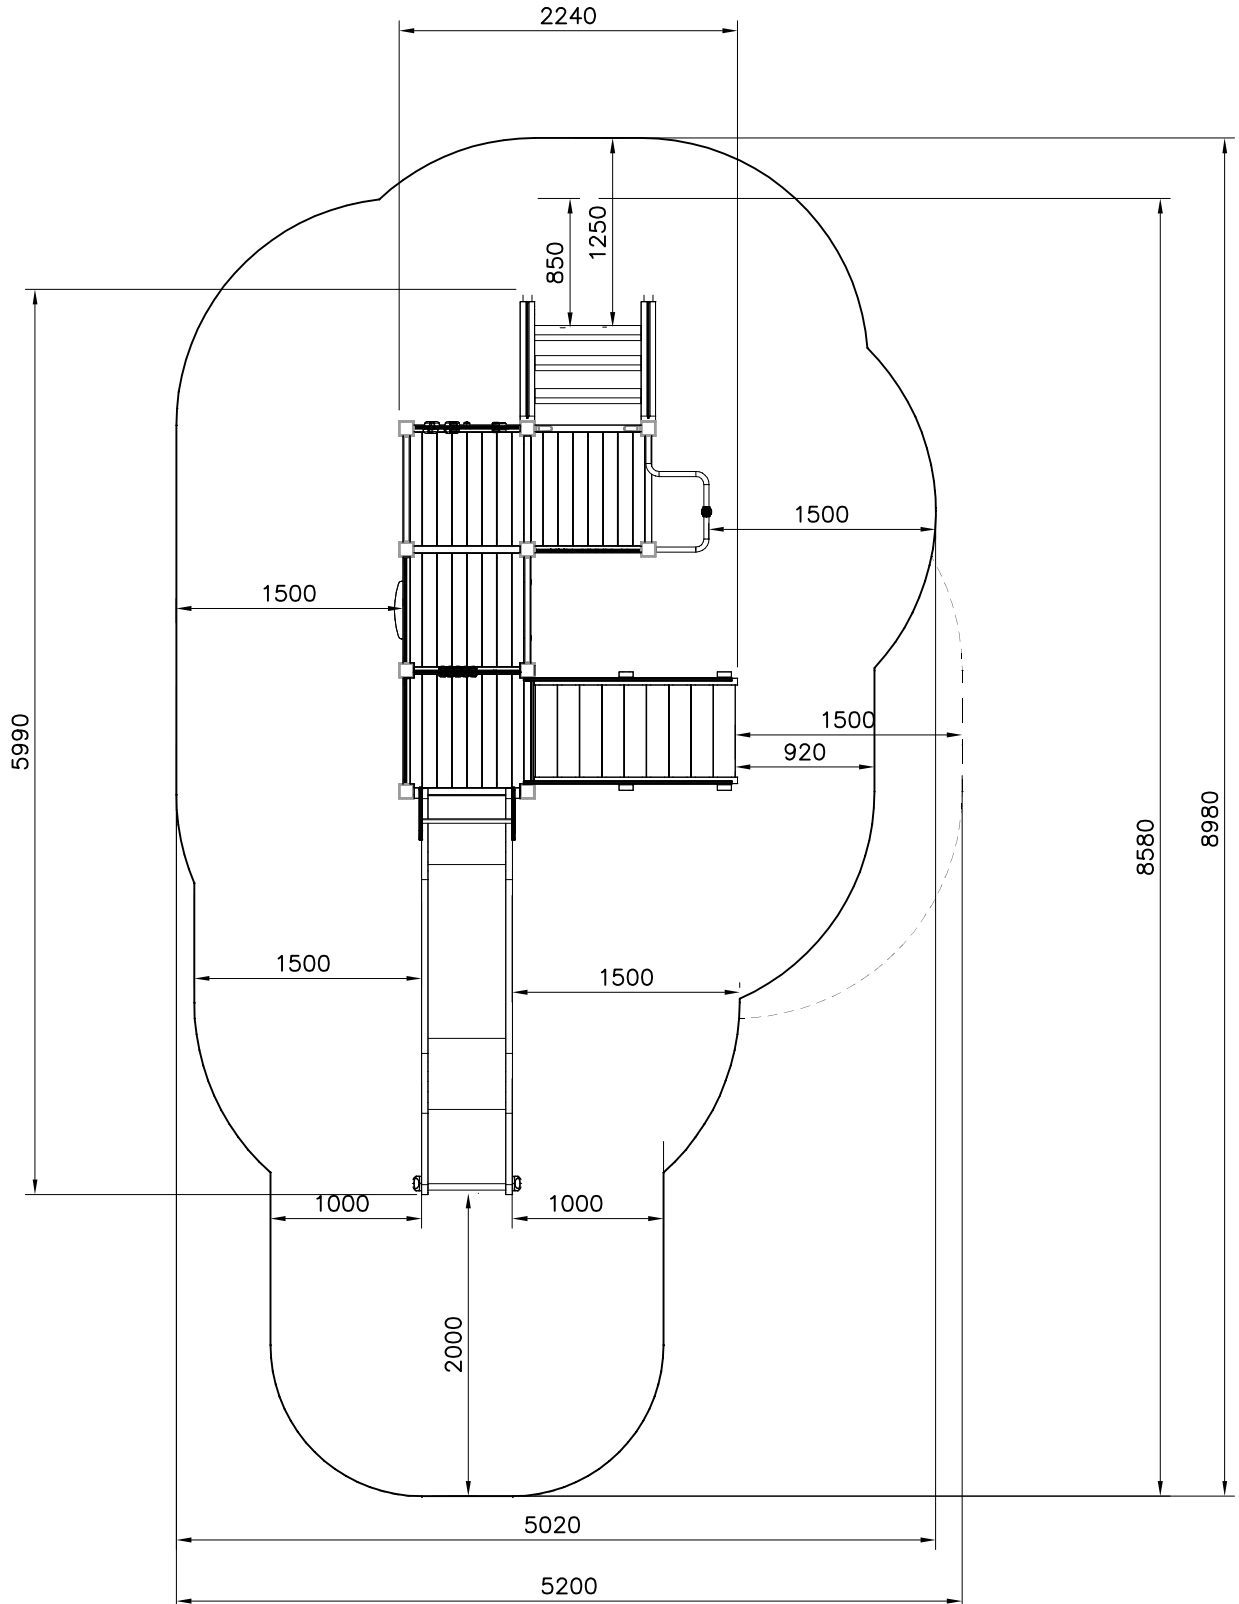

Max Falling Height.

- EN/AS Impact Area 33.6 m²
- - - Falling Space 34.1 m²
Max Falling Height 1470 mm

1:40

1:40

+2290

+1470

+0

300
300

420

DATE: 30.9.2024

008986	PCS 4	702286	PCS 1	703325	PCS 2	706308-707	PCS 1	706371-707	PCS 2	706436-707	PCS 3
											
750x750		65x65		L 1530		10x640x702		15x345x750		10x640x702	
706439	PCS 18	706443	PCS 8	706450	PCS 1	706453	PCS 2	706473-305	PCS 1	706484	PCS 10
											
L 704		32x45x702		600x381x2685		15x145x600		+1470		93x93x2150	
706505	PCS 2	706531	PCS 14	706533	PCS 1	706534	PCS 3	706535	PCS 4	706546	PCS 1
											
35x70x730											
706727-707	PCS 1	706744	PCS 1	706766-707	PCS 1	706772-707	PCS 1	706778	PCS 2	706885	PCS 1
											
10x702x640		15x145x380									
707133	PCS 1	707145	PCS 2	707149	PCS 2	707152-707	PCS 4	707192	PCS 1	707209-707	PCS 1
											
10x80x745		43x93x717		43x93x717		15x145x2009		+1470		10x640x702	
707226	PCS 1	707446	PCS 1	707450	PCS 1	707732	PCS 6	711467	PCS 1	900240	PCS 20
											
										Ø8x70	
901868	PCS 3	901879	PCS 2	901902	PCS 4	903093	PCS 72	905051	PCS 4	905104	PCS 8
											
Ø34x598				30.7x60.9x100		Ø8x90		Ø24/8.5		M10	

DATE: 30.9.2024

905138  GRAY	PCS 10	905196  GRAY	PCS 10	907688-216  2	PCS 2	907694-216  40x120x704	PCS 6	907701-216  4	PCS 4	909231  8x130	PCS 2
909233  8x100	PCS 2	909511  90x90x650	PCS 14	909519  50x380x380	PCS 14	980114  Ø4x20	PCS 4	980123  Ø7x60	PCS 8	980131  Ø6x60	PCS 40
	PCS		PCS		PCS		PCS		PCS		PCS
	PCS		PCS		PCS		PCS		PCS		PCS
	PCS		PCS		PCS		PCS		PCS		PCS
	PCS		PCS		PCS		PCS		PCS		PCS
	PCS		PCS		PCS		PCS		PCS		PCS