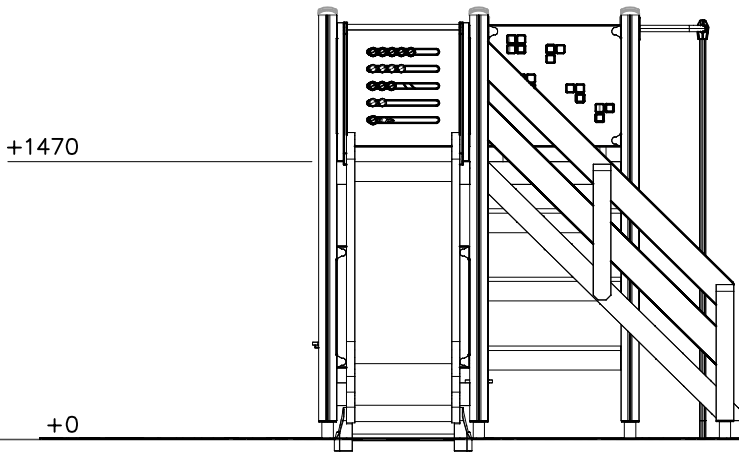

Max Falling Height.

- EN/AS Impact Area 33.6 m²
- - - Falling Space 34.1 m²
Max Falling Height 1470 mm

1:40

1:40

+2290

+1470

+0

300
300

420

DATE: 30.9.2024

008986	PCS 4	702286	PCS 1	703325	PCS 2	706308-707	PCS 1	706371-707	PCS 2	706436-707	PCS 3
											
750x750		65x65		L 1530		10x640x702		15x345x750		10x640x702	
706439	PCS 18	706443	PCS 8	706450	PCS 1	706453	PCS 2	706473-305	PCS 1	706484	PCS 10
											
L 704		32x45x702		600x381x2685		15x145x600		+1470		93x93x2150	
706505	PCS 2	706531	PCS 14	706533	PCS 1	706534	PCS 3	706535	PCS 4	706546	PCS 1
											
35x70x730											
706727-707	PCS 1	706744	PCS 1	706766-707	PCS 1	706772-707	PCS 1	706778	PCS 2	706885	PCS 1
											
10x702x640		15x145x380									
707133	PCS 1	707145	PCS 2	707149	PCS 2	707152-707	PCS 4	707192	PCS 1	707209-707	PCS 1
											
10x80x745		43x93x717		43x93x717		15x145x2009		+1470		10x640x702	
707226	PCS 1	707446	PCS 1	707450	PCS 1	707732	PCS 6	711467	PCS 1	900240	PCS 20
											
										Ø8x70	
901868	PCS 3	901879	PCS 2	901902	PCS 4	903093	PCS 72	905051	PCS 4	905104	PCS 8
											
Ø34x598				30.7x60.9x100		Ø8x90		Ø24/8.5		M10	

DATE: 30.9.2024

905138  GRAY	PCS 10	905196  GRAY	PCS 10	907688-216  2	PCS 2	907694-216  40x120x704	PCS 6	907701-216  4	PCS 4	909231  8x130	PCS 2
909233  8x100	PCS 2	909511  90x90x650	PCS 14	909519  50x380x380	PCS 14	980114  Ø4x20	PCS 4	980123  Ø7x60	PCS 8	980131  Ø6x60	PCS 40
	PCS		PCS		PCS		PCS		PCS		PCS
	PCS		PCS		PCS		PCS		PCS		PCS
	PCS		PCS		PCS		PCS		PCS		PCS
	PCS		PCS		PCS		PCS		PCS		PCS
	PCS		PCS		PCS		PCS		PCS		PCS