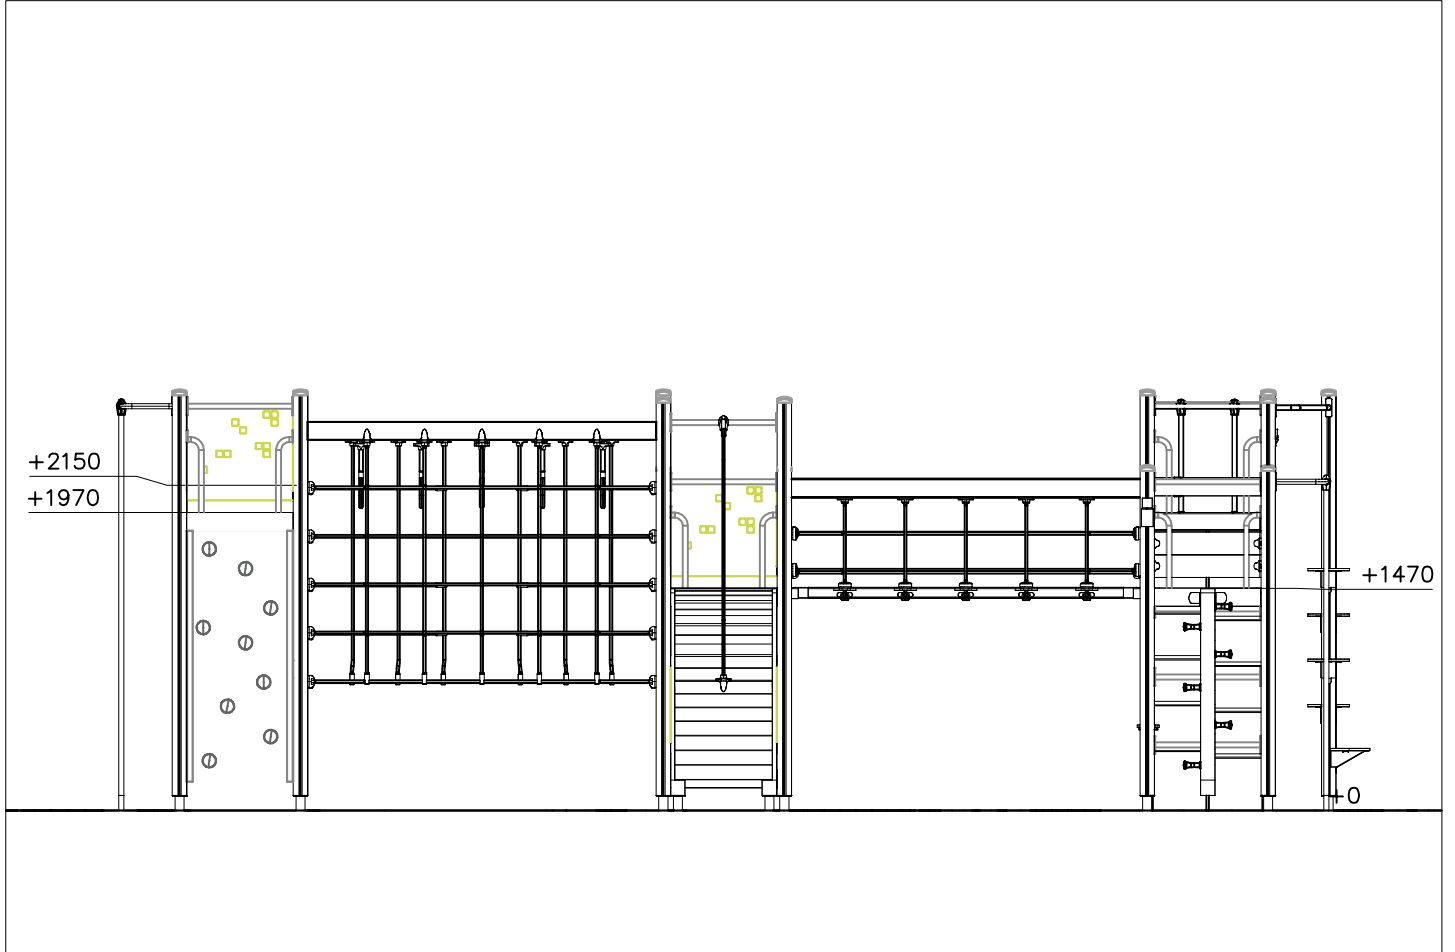

- EN/AS Impact Area 90.5 m²
- - - Falling Space 93,4 m²
Max Falling Height 2570 mm

DATE: 27.9.2024

008985	PCS 2	008986	PCS 5	701088	PCS 1	701092	PCS 1	701683	PCS 5	702286	PCS 1
											
32x714x714		750x750		45x645x1670		15x120x700		L 400		65x65	
702339	PCS 1	705372-305	PCS 1	706436-703	PCS 2	706439	PCS 27	706443	PCS 10	706453	PCS 6
											
118x78		2440x1600		10x640x702		L 704		32x45x702		15x145x600	
706475	PCS 1	706484	PCS 7	706508	PCS 6	706510	PCS 2	706518	PCS 1	706519	PCS 1
											
1387x1020x325		93x93x2150		32x45x650		45x120x1030		95x1005x1365		95x1005x1365	
706521-305	PCS 1	706531	PCS 28	706534	PCS 2	706535	PCS 5	706536	PCS 1	706537	PCS 2
											
L 2120											
706538	PCS 2	706540-703	PCS 4	706541	PCS 2	706542	PCS 2	706544	PCS 1	706557	PCS 4
											
		20x702x415									
706607	PCS 1	706609	PCS 1	706646	PCS 1	706662	PCS 4	706727-703	PCS 1	706744	PCS 1
											
				12x686x1660		93x93x2600		10x702x640		15x145x380	
706766-703	PCS 1	706772-703	PCS 1	706778	PCS 2	706810	PCS 14	706885	PCS 1	706898	PCS 2
											
						93x93x2650				15x150x1003	

DATE: 27.9.2024

980123  Ø7x60	PCS 14	980128  Ø7x40	PCS 17	980131  Ø6x60	PCS 100		PCS		PCS		PCS
	PCS		PCS		PCS		PCS		PCS		PCS
	PCS		PCS		PCS		PCS		PCS		PCS
	PCS		PCS		PCS		PCS		PCS		PCS
	PCS		PCS		PCS		PCS		PCS		PCS
	PCS		PCS		PCS		PCS		PCS		PCS
	PCS		PCS		PCS		PCS		PCS		PCS