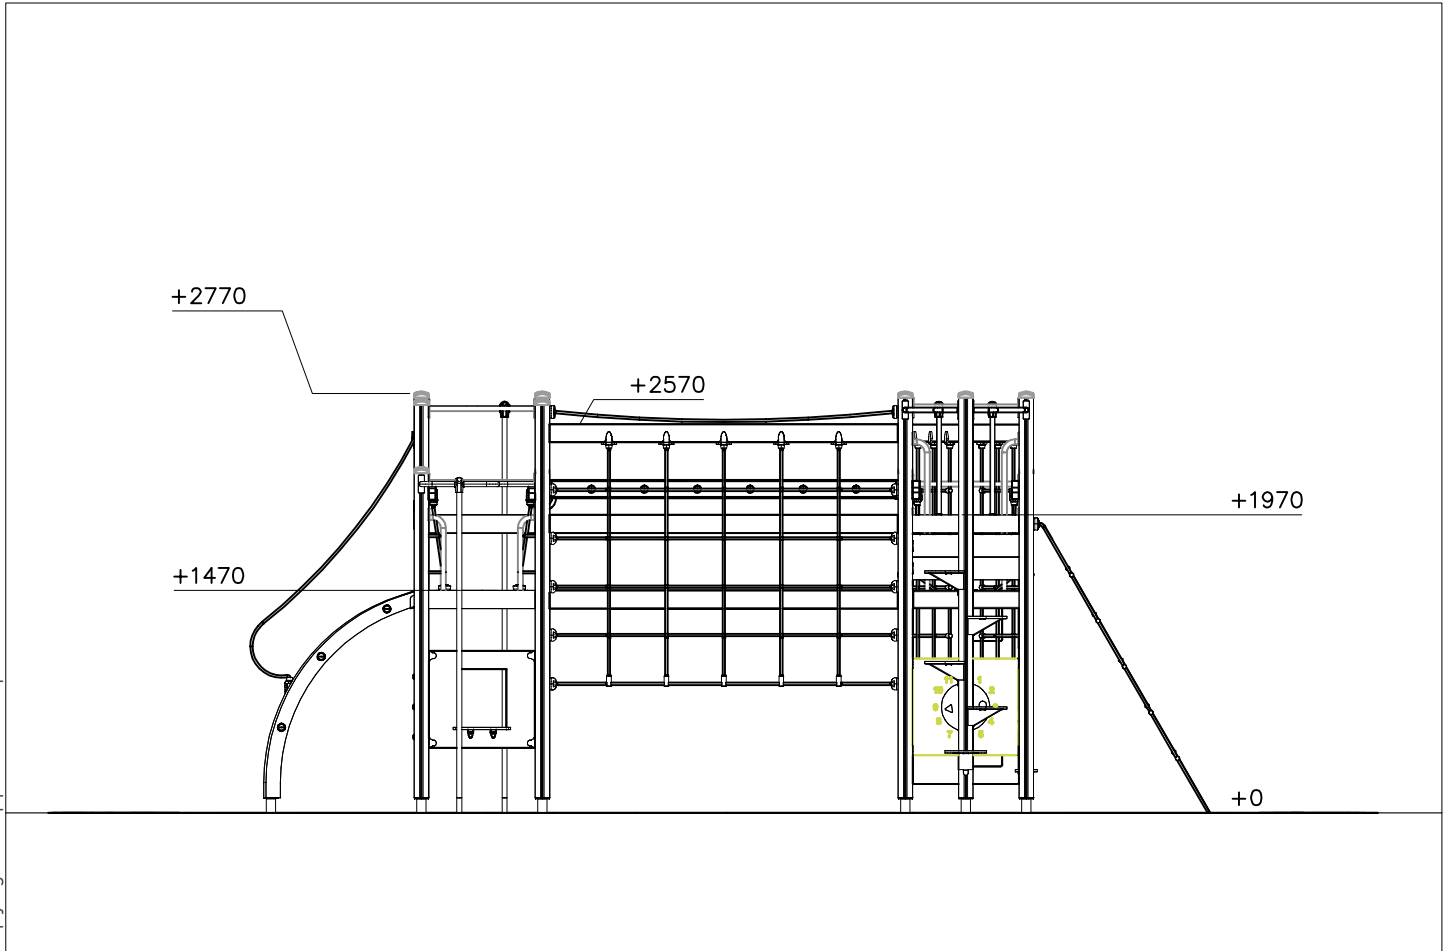

- EN/AS Impact Area 90.5 m²
- - - Falling Space 93,4 m²
Max Falling Height 2570 mm

DATE: 27.9.2024

008985	PCS 2	008986	PCS 5	701088	PCS 1	701092	PCS 1	701683	PCS 5	702286	PCS 1
											
32x714x714		750x750		45x645x1670		15x120x700		L 400		65x65	
702339	PCS 1	705372-305	PCS 1	706436-703	PCS 2	706439	PCS 27	706443	PCS 10	706453	PCS 6
											
118x78		2440x1600		10x640x702		L 704		32x45x702		15x145x600	
706475	PCS 1	706484	PCS 7	706508	PCS 6	706510	PCS 2	706518	PCS 1	706519	PCS 1
											
1387x1020x325		93x93x2150		32x45x650		45x120x1030		95x1005x1365		95x1005x1365	
706521-305	PCS 1	706531	PCS 28	706534	PCS 2	706535	PCS 5	706536	PCS 1	706537	PCS 2
											
L 2120											
706538	PCS 2	706540-703	PCS 4	706541	PCS 2	706542	PCS 2	706544	PCS 1	706557	PCS 4
											
		20x702x415									
706607	PCS 1	706609	PCS 1	706646	PCS 1	706662	PCS 4	706727-703	PCS 1	706744	PCS 1
											
				12x686x1660		93x93x2600		10x702x640		15x145x380	
706766-703	PCS 1	706772-703	PCS 1	706778	PCS 2	706810	PCS 14	706885	PCS 1	706898	PCS 2
											
						93x93x2650				15x150x1003	

DATE: 27.9.2024

980123  Ø7x60	PCS 14	980128  Ø7x40	PCS 17	980131  Ø6x60	PCS 100		PCS		PCS		PCS
	PCS		PCS		PCS		PCS		PCS		PCS
	PCS		PCS		PCS		PCS		PCS		PCS
	PCS		PCS		PCS		PCS		PCS		PCS
	PCS		PCS		PCS		PCS		PCS		PCS
	PCS		PCS		PCS		PCS		PCS		PCS
	PCS		PCS		PCS		PCS		PCS		PCS