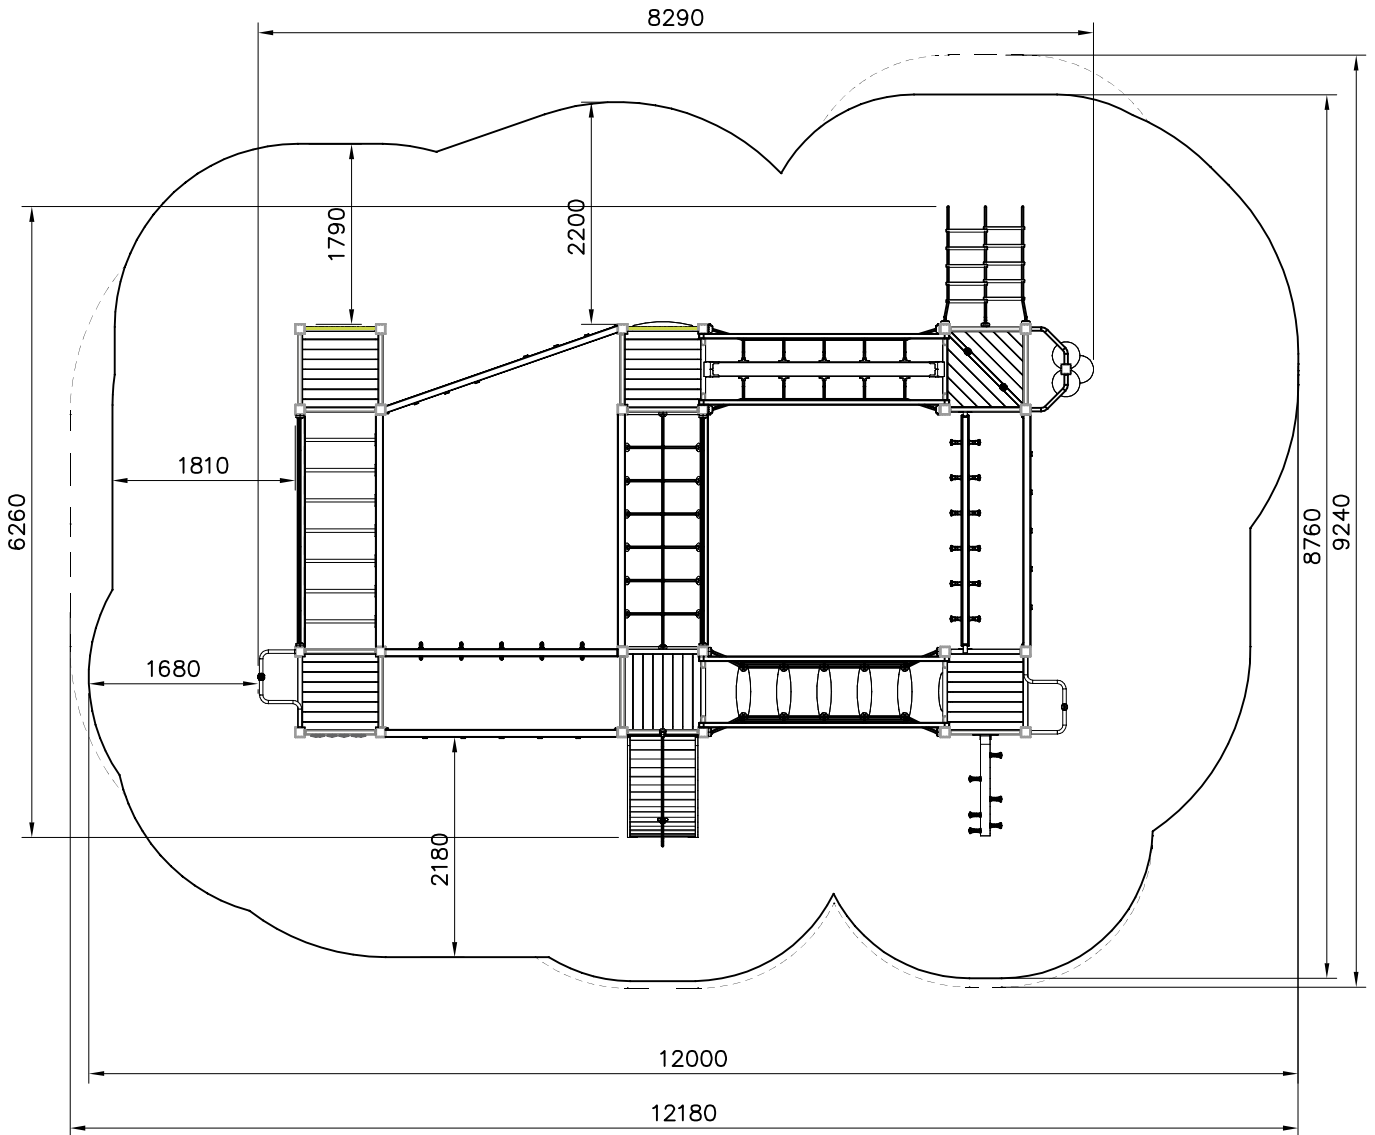

- EN/AS Impact Area 90.5 m²
- - - Falling Space 93,4 m²
Max Falling Height 2570 mm

DATE: 27.9.2024

008985	PCS 2	008986	PCS 5	701088	PCS 1	701092	PCS 1	701683	PCS 5	702286	PCS 1
											
32x714x714		750x750		45x645x1670		15x120x700		L 400		65x65	
702339	PCS 1	705372-305	PCS 1	706436-703	PCS 2	706439	PCS 27	706443	PCS 10	706453	PCS 6
											
118x78		2440x1600		10x640x702		L 704		32x45x702		15x145x600	
706475	PCS 1	706484	PCS 7	706508	PCS 6	706510	PCS 2	706518	PCS 1	706519	PCS 1
											
1387x1020x325		93x93x2150		32x45x650		45x120x1030		95x1005x1365		95x1005x1365	
706521-305	PCS 1	706531	PCS 28	706534	PCS 2	706535	PCS 5	706536	PCS 1	706537	PCS 2
											
L 2120											
706538	PCS 2	706540-703	PCS 4	706541	PCS 2	706542	PCS 2	706544	PCS 1	706557	PCS 4
											
		20x702x415									
706607	PCS 1	706609	PCS 1	706646	PCS 1	706662	PCS 4	706727-703	PCS 1	706744	PCS 1
											
				12x686x1660		93x93x2600		10x702x640		15x145x380	
706766-703	PCS 1	706772-703	PCS 1	706778	PCS 2	706810	PCS 14	706885	PCS 1	706898	PCS 2
											
						93x93x2650				15x150x1003	

DATE: 27.9.2024

980123  Ø7x60	PCS 14	980128  Ø7x40	PCS 17	980131  Ø6x60	PCS 100		PCS		PCS		PCS
	PCS		PCS		PCS		PCS		PCS		PCS
	PCS		PCS		PCS		PCS		PCS		PCS
	PCS		PCS		PCS		PCS		PCS		PCS
	PCS		PCS		PCS		PCS		PCS		PCS
	PCS		PCS		PCS		PCS		PCS		PCS
	PCS		PCS		PCS		PCS		PCS		PCS