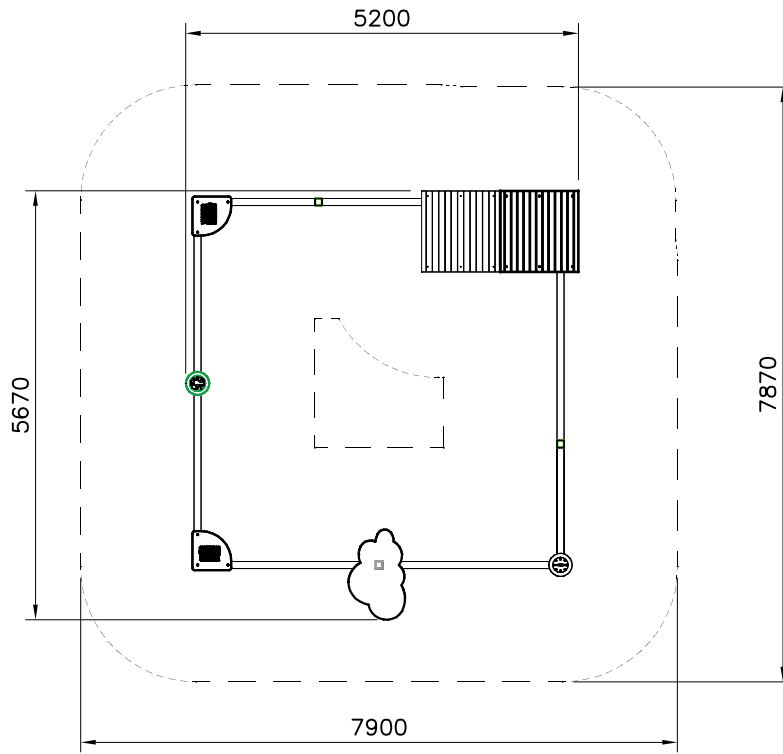

ASENNUSOHJE
MONTERINGSANSVISNING
INSTALLATION INSTRUCTION
AUFBAUANLEITUNG
NOTICE D'INSTALLATION

DATE: 30.9.2024

DATE: 30.9.2024

| | | | | | | | | | | | |
|--|----------|---|----------|---|----------|--|-----------|---|----------|---|-----------|
| 008986  750x750 | PCS 2 | 702286  65x65 | PCS 1 | 706308-702  10x640x702 | PCS 1 | 706439  L 704 | PCS 1 | 706443  32x45x702 | PCS 4 | 706481-707  83x83x10 | PCS 2 |
| 706499  93x93x860 | PCS 2 | 706512  70x120x704 | PCS 1 | 706535  FASTENER KIT | PCS 2 | 706568  93x93x3000 | PCS 3 | 706577  93x93x600 | PCS 4 | 706664  93x93x2540 | PCS 4 |
| 706887  45x290x1524 | PCS 3 | 706889  L 1500 | PCS 2 | 706890  L 1900 | PCS 3 | 706891  45x145x724 | PCS 12 | 707273  45x290x2324 | PCS 5 | 707277  L 1105 | PCS 1 |
| 707282  L 2300 | PCS 2 | 707303-702  423x351 | PCS 1 | 707305-707  FASTENER KIT | PCS 1 | 707328-707  10x750x1290 | PCS 1 | 707446  FASTENER KIT | PCS 1 | 707585  FASTENER KIT | PCS 2 |
| 707665  FASTENER KIT | PCS 1 | 709372-707  FASTENER KIT | PCS 1 | 709402  FASTENER KIT | PCS 1 | 900240  Ø8x70 | PCS 40 | 902270  Ø5x50 | PCS 4 | 903093  Ø8x90 | PCS 88 |
| 905104  FASTENER KIT | PCS 8 | 905138  GRAY | PCS 1 | 905196  GRAY | PCS 1 | 908207-216  336x392x40 | PCS 1 | 909519  50x380x380 | PCS 7 | 980107  Ø6x60 | PCS 4 |
| 980114  Ø4x20 | PCS 4 | 980123  Ø7x60 | PCS 6 | 980128  Ø7x40 | PCS 3 | 980131  Ø6x60 | PCS 4 | P10218  FASTENER KIT | PCS 4 | P14556-704  FASTENER KIT | PCS 1 |
| | | | | | | | | | | | |

----- Falling Space 58.1 m²
Max Falling Height 620 mm

DATE: 30.9.2024