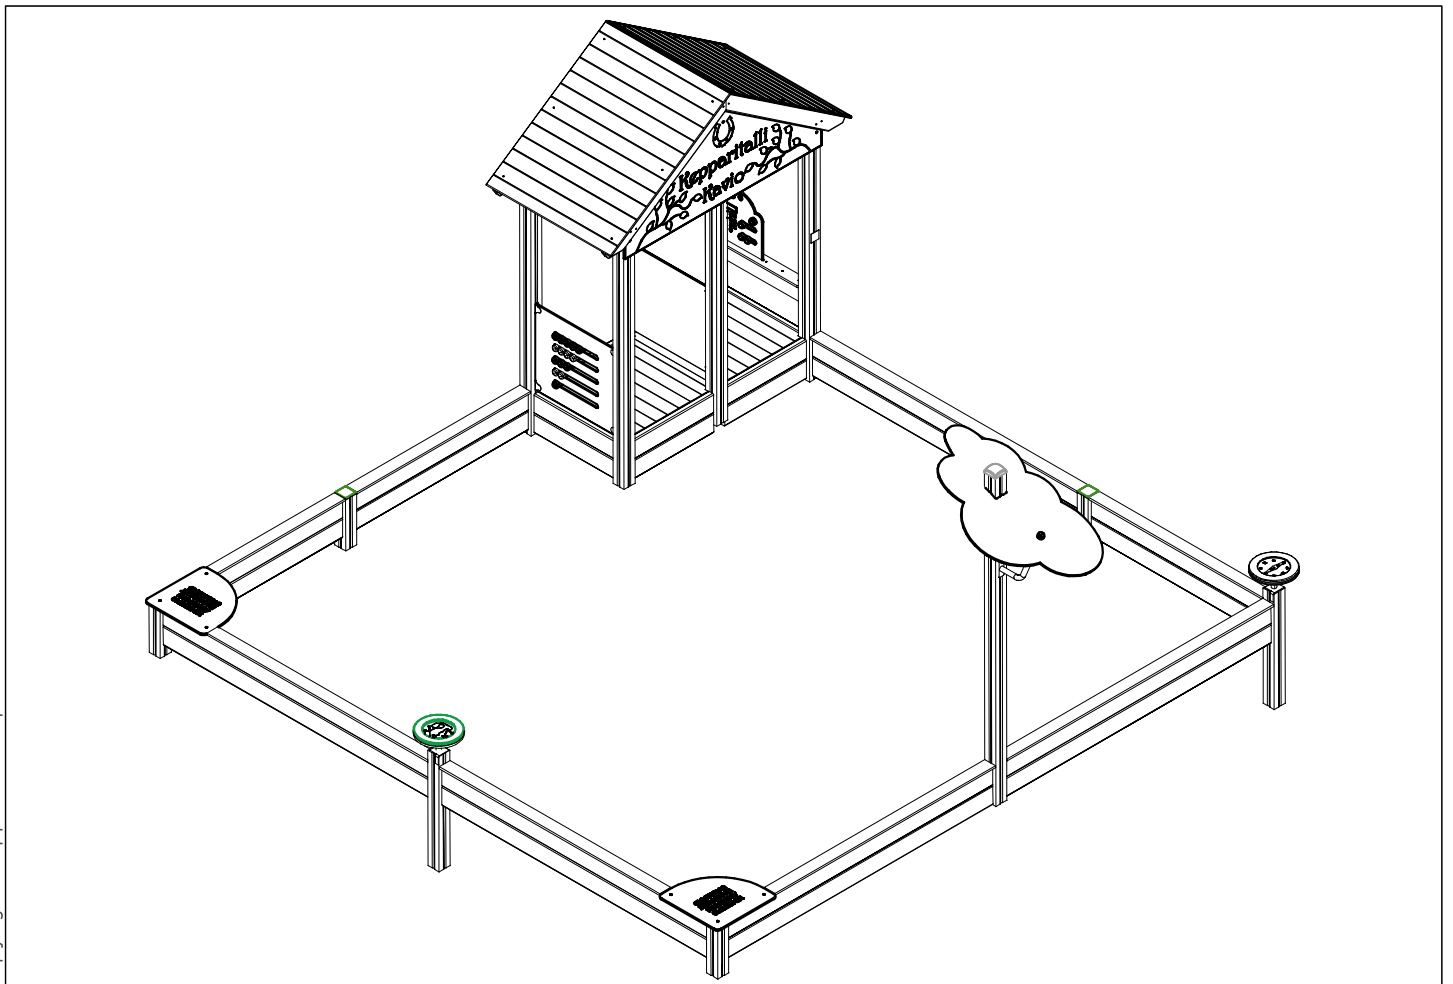

ASENNUSOHJE
MONTERINGSANSVISNING
INSTALLATION INSTRUCTION
AUFBAUANLEITUNG
NOTICE D'INSTALLATION

DATE: 30.9.2024

DATE: 30.9.2024

| | | | | | | | | | | | |
|--|----------|---|----------|---|----------|--|-----------|---|----------|---|-----------|
| 008986  750x750 | PCS 2 | 702286  65x65 | PCS 1 | 706308-702  10x640x702 | PCS 1 | 706439  L 704 | PCS 1 | 706443  32x45x702 | PCS 4 | 706481-707  83x83x10 | PCS 2 |
| 706499  93x93x860 | PCS 2 | 706512  70x120x704 | PCS 1 | 706535  FASTENER KIT | PCS 2 | 706568  93x93x3000 | PCS 3 | 706577  93x93x600 | PCS 4 | 706664  93x93x2540 | PCS 4 |
| 706887  45x290x1524 | PCS 3 | 706889  L 1500 | PCS 2 | 706890  L 1900 | PCS 3 | 706891  45x145x724 | PCS 12 | 707273  45x290x2324 | PCS 5 | 707277  L 1105 | PCS 1 |
| 707282  L 2300 | PCS 2 | 707303-702  423x351 | PCS 1 | 707305-707  FASTENER KIT | PCS 1 | 707328-707  10x750x1290 | PCS 1 | 707446  FASTENER KIT | PCS 1 | 707585  FASTENER KIT | PCS 2 |
| 707665  FASTENER KIT | PCS 1 | 709372-707  FASTENER KIT | PCS 1 | 709402  FASTENER KIT | PCS 1 | 900240  Ø8x70 | PCS 40 | 902270  Ø5x50 | PCS 4 | 903093  Ø8x90 | PCS 88 |
| 905104  FASTENER KIT | PCS 8 | 905138  GRAY | PCS 1 | 905196  GRAY | PCS 1 | 908207-216  336x392x40 | PCS 1 | 909519  50x380x380 | PCS 7 | 980107  Ø6x60 | PCS 4 |
| 980114  Ø4x20 | PCS 4 | 980123  Ø7x60 | PCS 6 | 980128  Ø7x40 | PCS 3 | 980131  Ø6x60 | PCS 4 | P10218  FASTENER KIT | PCS 4 | P14556-704  FASTENER KIT | PCS 1 |
| | | | | | | | | | | | |

----- Falling Space 58.1 m²
Max Falling Height 620 mm

DATE: 30.9.2024