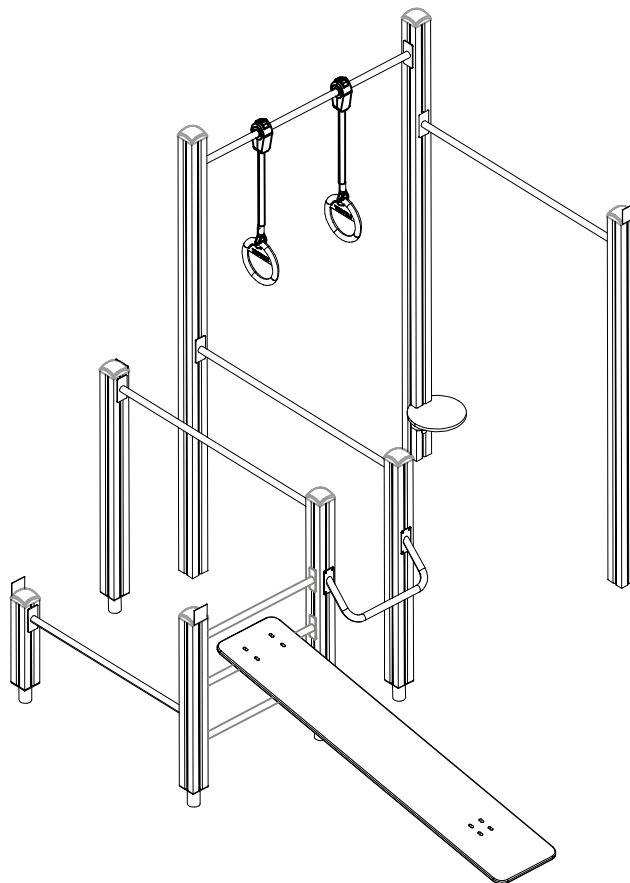

LAPPSET®

FITNESS

ASENNUSOHJE
MONTERINGSANSVISNING
INSTALLATION INSTRUCTION
AUFBAUANLEITUNG
NOTICE D'INSTALLATION

DATE: 27.9.2024

Q15435-5

DATE: 27.9.2024

005301  5301	PCS 1	005304  5304	PCS 1	005310  5310	PCS 1	005312  5312	PCS 1	005321  5321	PCS 1	005322  5322	PCS 1
701401  L 1250	PCS 3	702286  65x65	PCS 1	702339  118x78	PCS 1	705040  Ø16x764	PCS 2	706531  FASTENER KIT	PCS 5	706568  93x93x3000	PCS 2
706662  93x93x2600	PCS 1	706894  L 950	PCS 1	707331  93x93x470	PCS 1	707696-704  15x265x275	PCS 1	707729  FASTENER KIT	PCS 1	707938  FASTENER KIT	PCS 3
900240  Ø8x70	PCS 8	902086  148x172x254	PCS 1	902195  150x50x50	PCS 4	902232  M10x55	PCS 2	902233  M10x30	PCS 2	902454  FASTENER KIT	PCS 2
905138  GRAY	PCS 8	905196  GRAY	PCS 8	905838-216  L 1060	PCS 1	905934-216  x	PCS 1	906006  Ø64/36,4x59	PCS 4	907694-216  L 704	PCS 3
908017-216  L 1315	PCS 4	909107  M12x80	PCS 4	909109  M12x40	PCS 4	909256  Ø16/8.4	PCS 40	909511  90x90x650	PCS 5	909519  50x380x380	PCS 8
909521  FASTENER KIT	PCS 1	909644  M12	PCS 8	980114  Ø4x20	PCS 8	980123  Ø7x60	PCS 40	980131  Ø6x60	PCS 32	980154  Ø24/13	PCS 32

980161	PCS	P01987	PCS		PCS		PCS		PCS		PCS
	4		1								
											
M10		2000x380									
	PCS		PCS		PCS		PCS		PCS		PCS
	PCS		PCS		PCS		PCS		PCS		PCS
	PCS		PCS		PCS		PCS		PCS		PCS
	PCS		PCS		PCS		PCS		PCS		PCS
	PCS		PCS		PCS		PCS		PCS		PCS

Max Falling Height 2290 mm