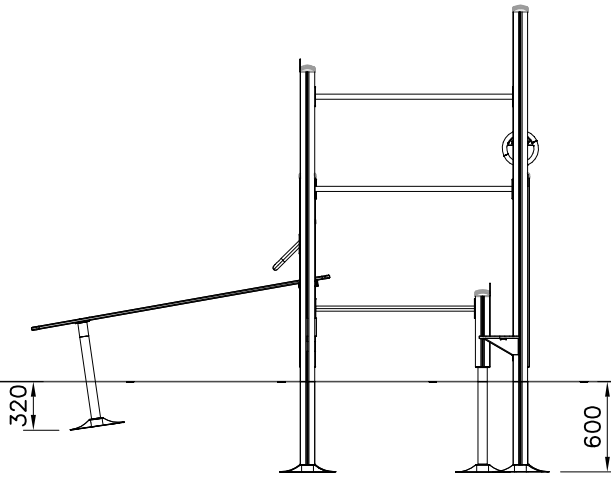

LAPPSET®

FITNESS

ASENNUSOHJE
MONTERINGSANSVISNING
INSTALLATION INSTRUCTION
AUFBAUANLEITUNG
NOTICE D'INSTALLATION

DATE: 27.9.2024

Q15435-5

DATE: 27.9.2024

005301  5301	PCS 1	005304  5304	PCS 1	005310  5310	PCS 1	005312  5312	PCS 1	005321  5321	PCS 1	005322  5322	PCS 1
701401  L 1250	PCS 3	702286  65x65	PCS 1	702339  118x78	PCS 1	705040  Ø16x764	PCS 2	706531  FASTENER KIT	PCS 5	706568  93x93x3000	PCS 2
706662  93x93x2600	PCS 1	706894  L 950	PCS 1	707331  93x93x470	PCS 1	707696-704  15x265x275	PCS 1	707729  FASTENER KIT	PCS 1	707938  FASTENER KIT	PCS 3
900240  Ø8x70	PCS 8	902086  148x172x254	PCS 1	902195  150x50x50	PCS 4	902232  M10x55	PCS 2	902233  M10x30	PCS 2	902454  FASTENER KIT	PCS 2
905138  GRAY	PCS 8	905196  GRAY	PCS 8	905838-216  L 1060	PCS 1	905934-216  x	PCS 1	906006  Ø64/36,4x59	PCS 4	907694-216  L 704	PCS 3
908017-216  L 1315	PCS 4	909107  M12x80	PCS 4	909109  M12x40	PCS 4	909256  Ø16/8.4	PCS 40	909511  90x90x650	PCS 5	909519  50x380x380	PCS 8
909521  FASTENER KIT	PCS 1	909644  M12	PCS 8	980114  Ø4x20	PCS 8	980123  Ø7x60	PCS 40	980131  Ø6x60	PCS 32	980154  Ø24/13	PCS 32

980161	PCS	P01987	PCS		PCS		PCS		PCS		PCS
	4		1								
											
M10		2000x380									
	PCS		PCS		PCS		PCS		PCS		PCS
	PCS		PCS		PCS		PCS		PCS		PCS
	PCS		PCS		PCS		PCS		PCS		PCS
	PCS		PCS		PCS		PCS		PCS		PCS
	PCS		PCS		PCS		PCS		PCS		PCS

Max Falling Height 2290 mm