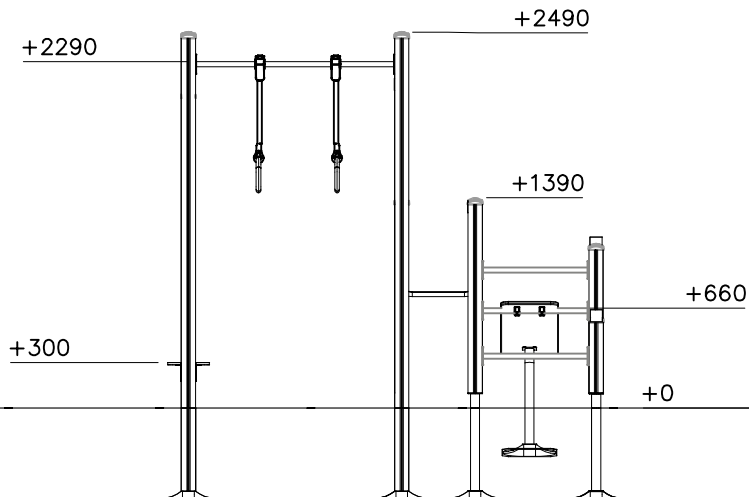

LAPPSET®

FITNESS

ASENNUSOHJE
MONTERINGSANSVISNING
INSTALLATION INSTRUCTION
AUFBAUANLEITUNG
NOTICE D'INSTALLATION

DATE: 27.9.2024

Q15435-5

DATE: 27.9.2024

005301  5301	PCS 1	005304  5304	PCS 1	005310  5310	PCS 1	005312  5312	PCS 1	005321  5321	PCS 1	005322  5322	PCS 1
701401  L 1250	PCS 3	702286  65x65	PCS 1	702339  118x78	PCS 1	705040  Ø16x764	PCS 2	706531  FASTENER KIT	PCS 5	706568  93x93x3000	PCS 2
706662  93x93x2600	PCS 1	706894  L 950	PCS 1	707331  93x93x470	PCS 1	707696-704  15x265x275	PCS 1	707729  FASTENER KIT	PCS 1	707938  FASTENER KIT	PCS 3
900240  Ø8x70	PCS 8	902086  148x172x254	PCS 1	902195  150x50x50	PCS 4	902232  M10x55	PCS 2	902233  M10x30	PCS 2	902454  FASTENER KIT	PCS 2
905138  GRAY	PCS 8	905196  GRAY	PCS 8	905838-216  L 1060	PCS 1	905934-216  x	PCS 1	906006  Ø64/36,4x59	PCS 4	907694-216  L 704	PCS 3
908017-216  L 1315	PCS 4	909107  M12x80	PCS 4	909109  M12x40	PCS 4	909256  Ø16/8.4	PCS 40	909511  90x90x650	PCS 5	909519  50x380x380	PCS 8
909521  FASTENER KIT	PCS 1	909644  M12	PCS 8	980114  Ø4x20	PCS 8	980123  Ø7x60	PCS 40	980131  Ø6x60	PCS 32	980154  Ø24/13	PCS 32

980161	PCS	P01987	PCS		PCS		PCS		PCS		PCS
	4		1								
											
M10		2000x380									
	PCS		PCS		PCS		PCS		PCS		PCS
	PCS		PCS		PCS		PCS		PCS		PCS
	PCS		PCS		PCS		PCS		PCS		PCS
	PCS		PCS		PCS		PCS		PCS		PCS
	PCS		PCS		PCS		PCS		PCS		PCS

Max Falling Height 2290 mm