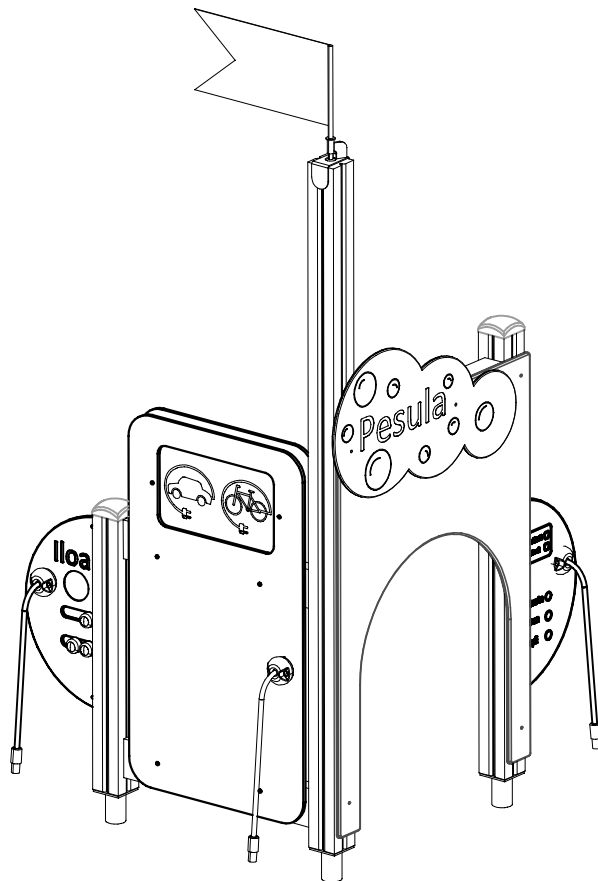

LAPPSET®

FINNO

A SENNUSOHJE
MONTERINGSANSVISNING
INSTALLATION INSTRUCTION
AUFBAUANLEITUNG
NOTICE D'INSTALLATION

DATE: 18.9.2024

Q18465

DATE: 18.9.2024

702286  65x65	PCS 1	706439  L 704	PCS 2	706499  93x93x860	PCS 1	706512  70x120x704	PCS 1	706531  FASTENER KIT	PCS 3	706598  93x93x2120	PCS 1
707420  93x93x1370	PCS 1	707693  707693	PCS 1	900240  Ø8x70	PCS 5	900793-206  900793-206	PCS 1	903093  Ø8x90	PCS 12	905083  905083	PCS 12
905112  905112	PCS 12	905138  GRAY	PCS 2	905196  GRAY	PCS 2	909236  8x55	PCS 8	909511  90x90x650	PCS 3	909519  50x380x380	PCS 3
909876  8x40	PCS 12	980114  Ø4x20	PCS 4	980131  Ø6x60	PCS 8	980150  980150	PCS 20	980151  980151	PCS 12	P00977  GASOLINE ELECTROLINE	PCS 1
P00978  P00978	PCS 2	P10001-707  P10001-707	PCS 1	P10001-708  P10001-708	PCS 1	P12921  P12921	PCS 1	P13981  FASTENER KIT	PCS 2	P14901-305  P14901-305	PCS 2
P16170  P16170	PCS 1	P16171  P16171	PCS 1	P16175-702  P16175-702	PCS 1	P16177-707  P16177-707	PCS 1		PCS		PCS
	PCS		PCS		PCS		PCS		PCS		PCS