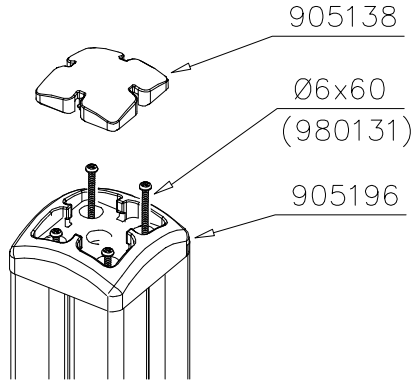

①	702286	PCS	②	706531	PCS
		1			2
	90x50				
③	707446	PCS			PCS
		1			
⑤	905138	PCS	⑥	905196	PCS
		2			2
	GRAY			GRAY	
⑦	909506	PCS	⑧	909511	PCS
		4			2
	Ø3.5x13		90x90x650		
⑨	909519	PCS	⑩	980131	PCS
		2			8
	50x380x380		Ø6x60		
⑪	706308-704	PCS	⑫	706466-603	PCS
		1			2
	10x640x702		93x93x1025		
		PCS			PCS
		PCS			PCS

DET 1

DET 2

DET 3

DATE: 16.9.2024

702286	PCS	706308-704	PCS	706466-603	PCS	706531	PCS	707446	PCS	905138	PCS
	1		1		2		2		1		2
65x65		10x640x702		93x93x1025						GRAY	
905196	PCS	909511	PCS	909519	PCS	980114	PCS	980131	PCS		PCS
	2		2		2		4		8		
GRAY		90x90x650		50x380x380		Ø4x20		Ø6x60			
	PCS		PCS		PCS		PCS		PCS		PCS
	PCS		PCS		PCS		PCS		PCS		PCS
	PCS		PCS		PCS		PCS		PCS		PCS
	PCS		PCS		PCS		PCS		PCS		PCS

**Tuotekyltti tulee tuotteen mukana yhdellä seuraavista tavoista:****1) Metallinen tuotekyltti ja kiinnitysruuvit**

- Kiinnitä tuotekyltti ruuveilla tolppaan noin 2 metrin korkeuteen kuvan 1 mukaisesti.

La plaque d'informations produit est livrée sous l'une de ces 3 formes :**1) Plaque métallique et vis**

- Fixez la plaque à l'aide des vis.

2) Etiquette autocollante

- Avant de coller l'étiquette, nettoyez le composant métallique peint ou la plaque de contreplaqué, de toute saleté. La surface doit être sèche (voir image 2).
- Attention, ne pas coller l'étiquette sur une surface lamellé-collée irrégulière ou sur du bois peint.