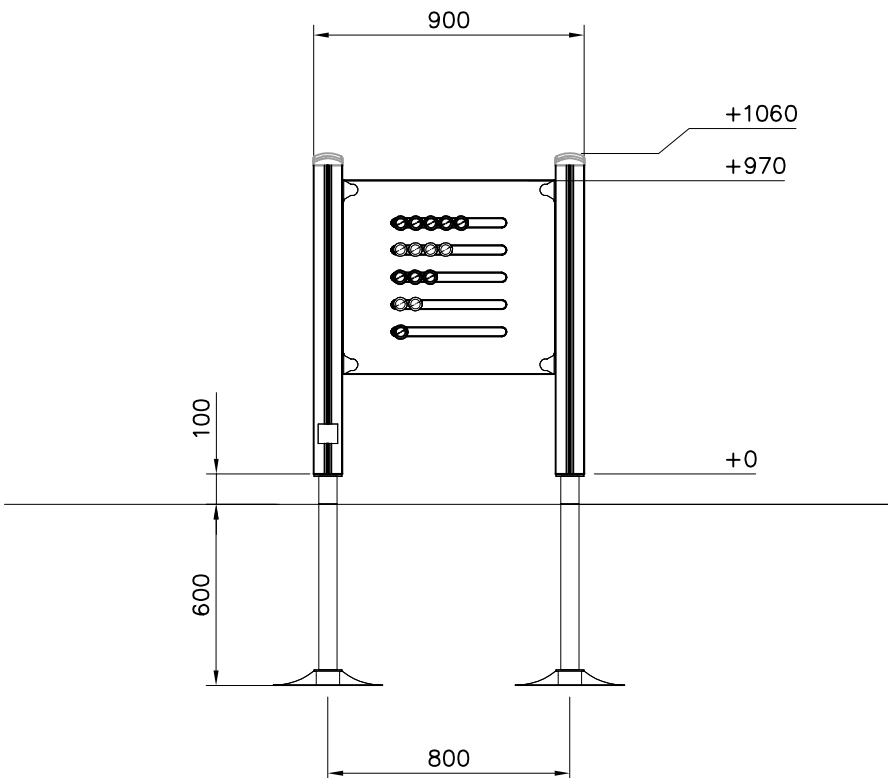

DET 2

①	702286	PCS	②	706531	PCS
		1			2
	90x50				
③	707446	PCS			PCS
		1			
⑤	905138	PCS	⑥	905196	PCS
		2			2
	GRAY			GRAY	
⑦	909506	PCS	⑧	909511	PCS
		4			2
	Ø3.5x13		90x90x650		
⑨	909519	PCS	⑩	980131	PCS
		2			8
	50x380x380		Ø6x60		
⑪	706308-704	PCS	⑫	706466-603	PCS
		1			2
	10x640x702		93x93x1025		
		PCS			PCS
		PCS			PCS