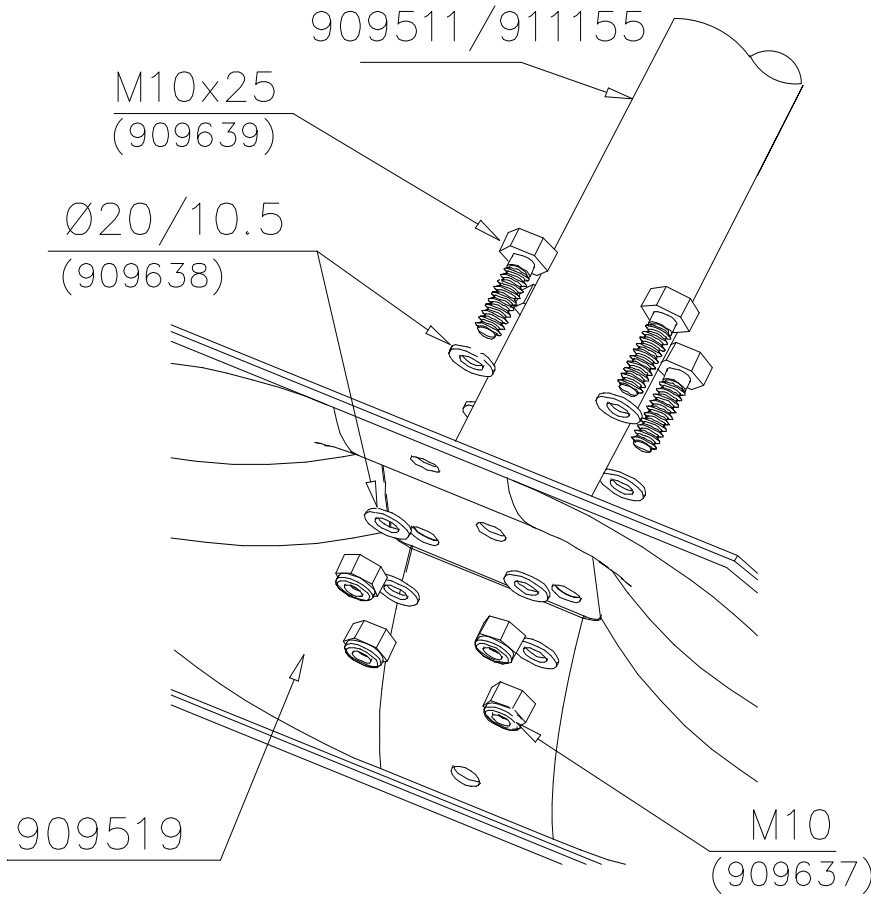

**Tuotekyltti tulee tuotteen mukana yhdellä seuraavista tavoista:****1) Metallinen tuotekyltti ja kiinnitysruuvit**

- Kiinnitä tuotekyltti ruuveilla tolppaan noin 2 metrin korkeuteen kuvan 1 mukaisesti.

La plaque d'informations produit est livrée sous l'une de ces 3 formes :**1) Plaque métallique et vis**

- Fixez la plaque à l'aide des vis.

2) Etiquette autocollante

- Avant de coller l'étiquette, nettoyez le composant métallique peint ou la plaque de contreplaqué, de toute saleté. La surface doit être sèche (voir image 2).
- Attention, ne pas coller l'étiquette sur une surface lamellé-collée irrégulière ou sur du bois peint.

② 905104	PCS		PCS
	4		
 M10	PCS		PCS

905104

LAPPSET® DEEP FOUNDATION

FOOT

DATE: 15.5.2018

1(1)

①	909511	PCS	②	909519	PCS
		1			1
	90x90x650			50x380x380	

③	909637	PCS	④	909638	PCS
		4			8
	M10			Ø20/10.5	

⑤	909639	PCS	⑥	905104	PCS
		4			4
	M10x25			M10	

OPTION FOOT

①	911155	PCS			PCS
		1			
	90x90x650				

① 903176	PCS	② 909850	PCS
	4		4
		M8x25	
③ 909256	PCS	④ 909633	PCS
	8		4
Ø16/8.4x1.6		M8	
⑤ 980123	PCS		PCS
	4		
Ø7x60			