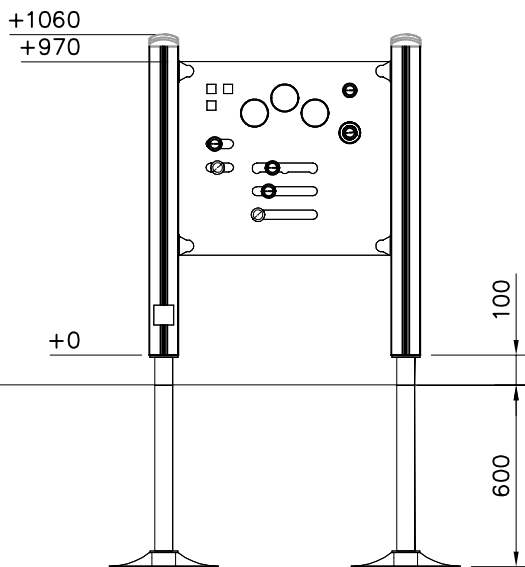

LAPPSET®

FINNO

ASENNUSOHJE
MONTERINGSANSVISNING
INSTALLATION INSTRUCTION
AUFBAUANLEITUNG
NOTICE D'INSTALLATION

DATE: 16.9.2024

Q10668-7

DATE: 16.9.2024

702286	PCS	705705-704	PCS	706466-603	PCS	706531	PCS	707449	PCS	905138	PCS
	1		1		2		2		1		2
65x65		10x640x702		93x93x1025						GRAY	
905196	PCS	909511	PCS	909519	PCS	980114	PCS	980131	PCS		PCS
	2		2		2		4		8		
GRAY		90x90x650		50x380x380		Ø4x20		Ø6x60			
	PCS		PCS		PCS		PCS		PCS		PCS
	PCS		PCS		PCS		PCS		PCS		PCS
	PCS		PCS		PCS		PCS		PCS		PCS
	PCS		PCS		PCS		PCS		PCS		PCS

**Tuotekyltti tulee tuotteen mukana yhdellä seuraavista tavoista:****1) Metallinen tuotekyltti ja kiinnitysruuvit**

- Kiinnitä tuotekyltti ruuveilla tolppaan noin 2 metrin korkeuteen kuvan 1 mukaisesti.

Product label is delivered by one of following ways:**1) Metal product label and screws**

- Fasten the label with screws.

2) Label sticker

- Clean the painted metal or plywood surface from dirt and moisture. Fasten the sticker as shown in the figure 2.
- Note. Do not attach the sticker to rough surfaced laminate or painted wood.

La plaque d'informations produit est livrée sous l'une de ces 3 formes :**1) Plaque métallique et vis**

- Fixez la plaque à l'aide des vis.

2) Etiquette autocollante

- Avant de coller l'étiquette, nettoyez le composant métallique peint ou la plaque de contreplaqué, de toute saleté. La surface doit être sèche (voir image 2).
- Attention, ne pas coller l'étiquette sur une surface lamellé-collée irrégulière ou sur du bois peint.