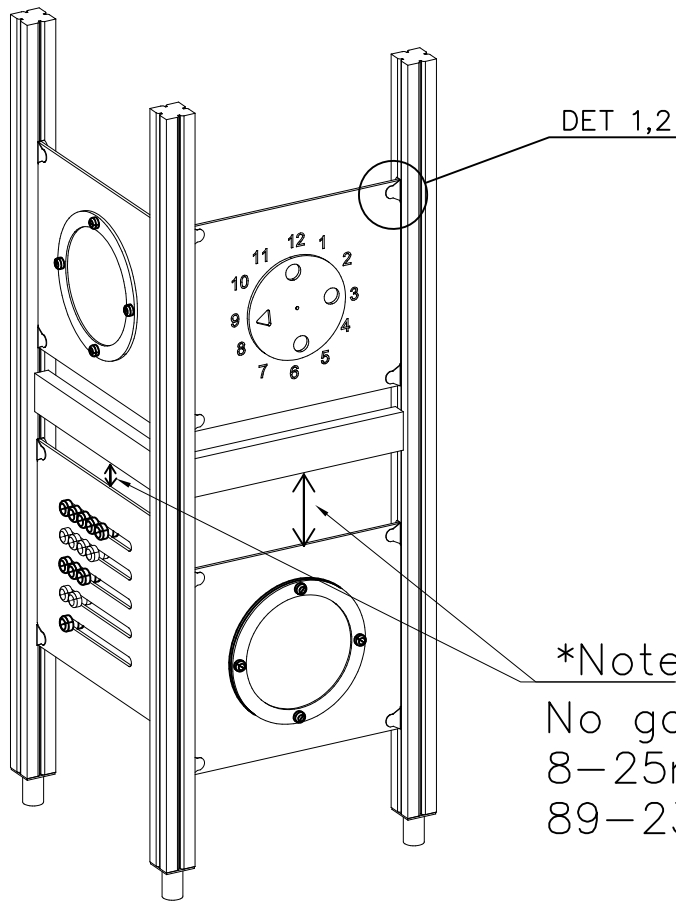

La plaque d'informations produit est livrée sous l'une de ces 3 formes :**1) Plaque métallique et vis**

- Fixez la plaque à l'aide des vis.

2) Etiquette autocollante

- Avant de coller l'étiquette, nettoyez le composant métallique peint ou la plaque de contreplaqué, de toute saleté. La surface doit être sèche (voir image 2).
- Attention, ne pas coller l'étiquette sur une surface lamellé-collée irrégulière ou sur du bois peint.

② 905104	PCS		PCS
	4		
 M10	PCS		PCS

905104

LAPPSET® DEEP FOUNDATION

FOOT

DATE: 15.5.2018

1(1)

①	909511	PCS	②	909519	PCS
		1			1
	90x90x650			50x380x380	

③	909637	PCS	④	909638	PCS
		4			8
	M10			Ø20/10.5	

⑤	909639	PCS	⑥	905104	PCS
		4			4
	M10x25			M10	

OPTION FOOT

①	911155	PCS			PCS
		1			
	90x90x650				

① 903176	PCS	② 909850	PCS
	4		4
		M8x25	
③ 909256	PCS	④ 909633	PCS
	8		4
Ø16/8.4x1.6		M8	
⑤ 980123	PCS		PCS
	4		
Ø7x60			