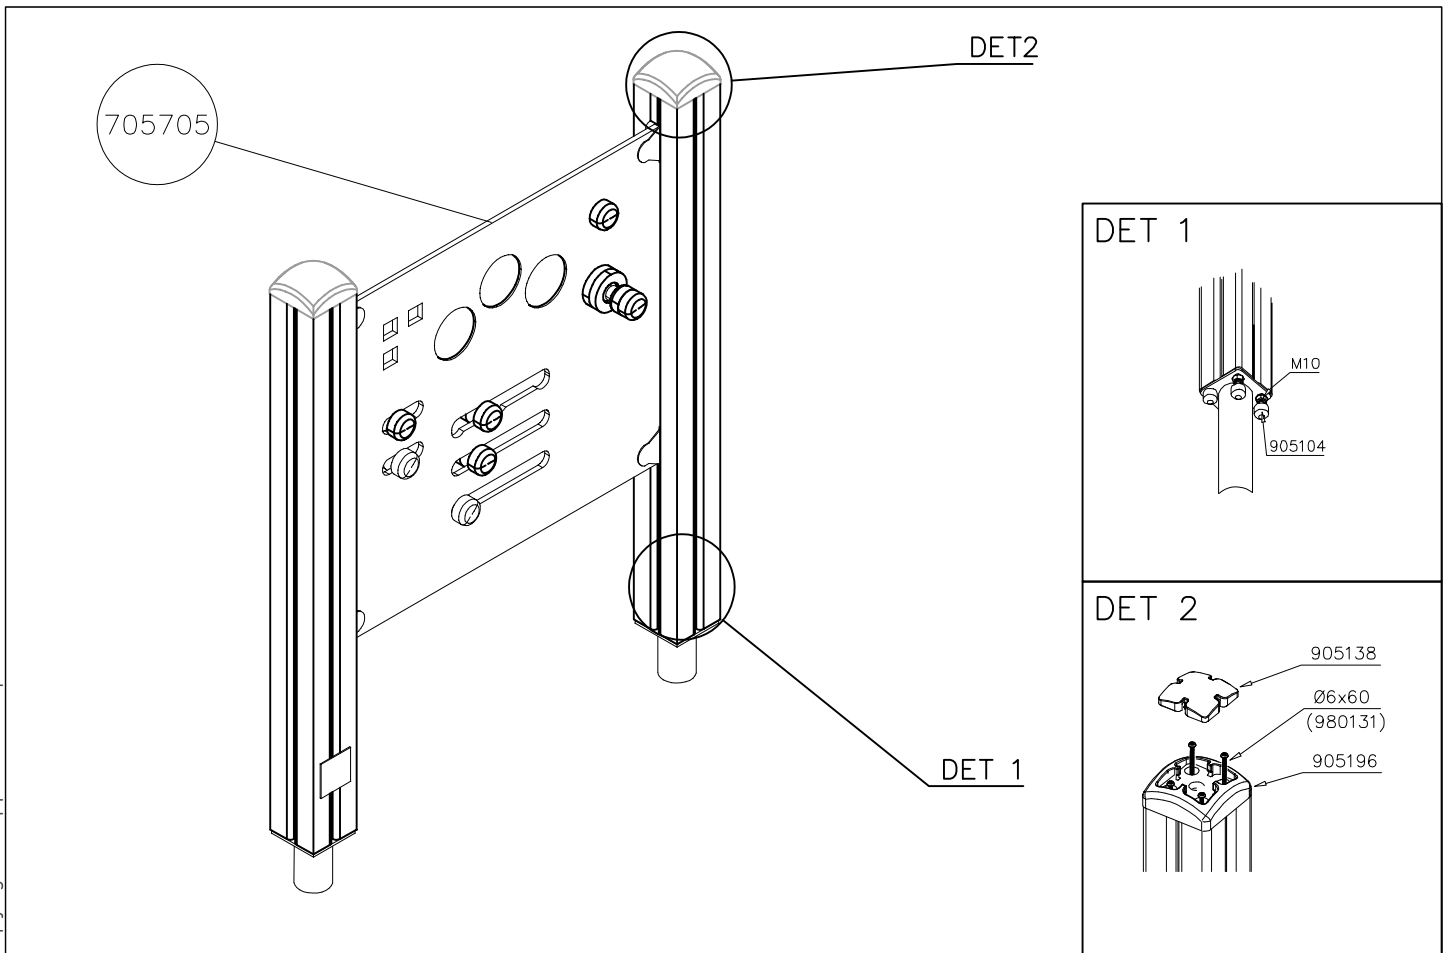

**Tuotekyltti tulee tuotteen mukana yhdellä seuraavista tavoista:****1) Metallinen tuotekyltti ja kiinnitysruuvit**

- Kiinnitä tuotekyltti ruuveilla tolppaan noin 2 metrin korkeuteen kuvan 1 mukaisesti.

Product label is delivered by one of following ways:**1) Metal product label and screws**

- Fasten the label with screws.

2) Label sticker

- Clean the painted metal or plywood surface from dirt and moisture. Fasten the sticker as shown in the figure 2.
- Note. Do not attach the sticker to rough surfaced laminate or painted wood.

La plaque d'informations produit est livrée sous l'une de ces 3 formes :**1) Plaque métallique et vis**

- Fixez la plaque à l'aide des vis.

2) Etiquette autocollante

- Avant de coller l'étiquette, nettoyez le composant métallique peint ou la plaque de contreplaqué, de toute saleté. La surface doit être sèche (voir image 2).
- Attention, ne pas coller l'étiquette sur une surface lamellé-collée irrégulière ou sur du bois peint.