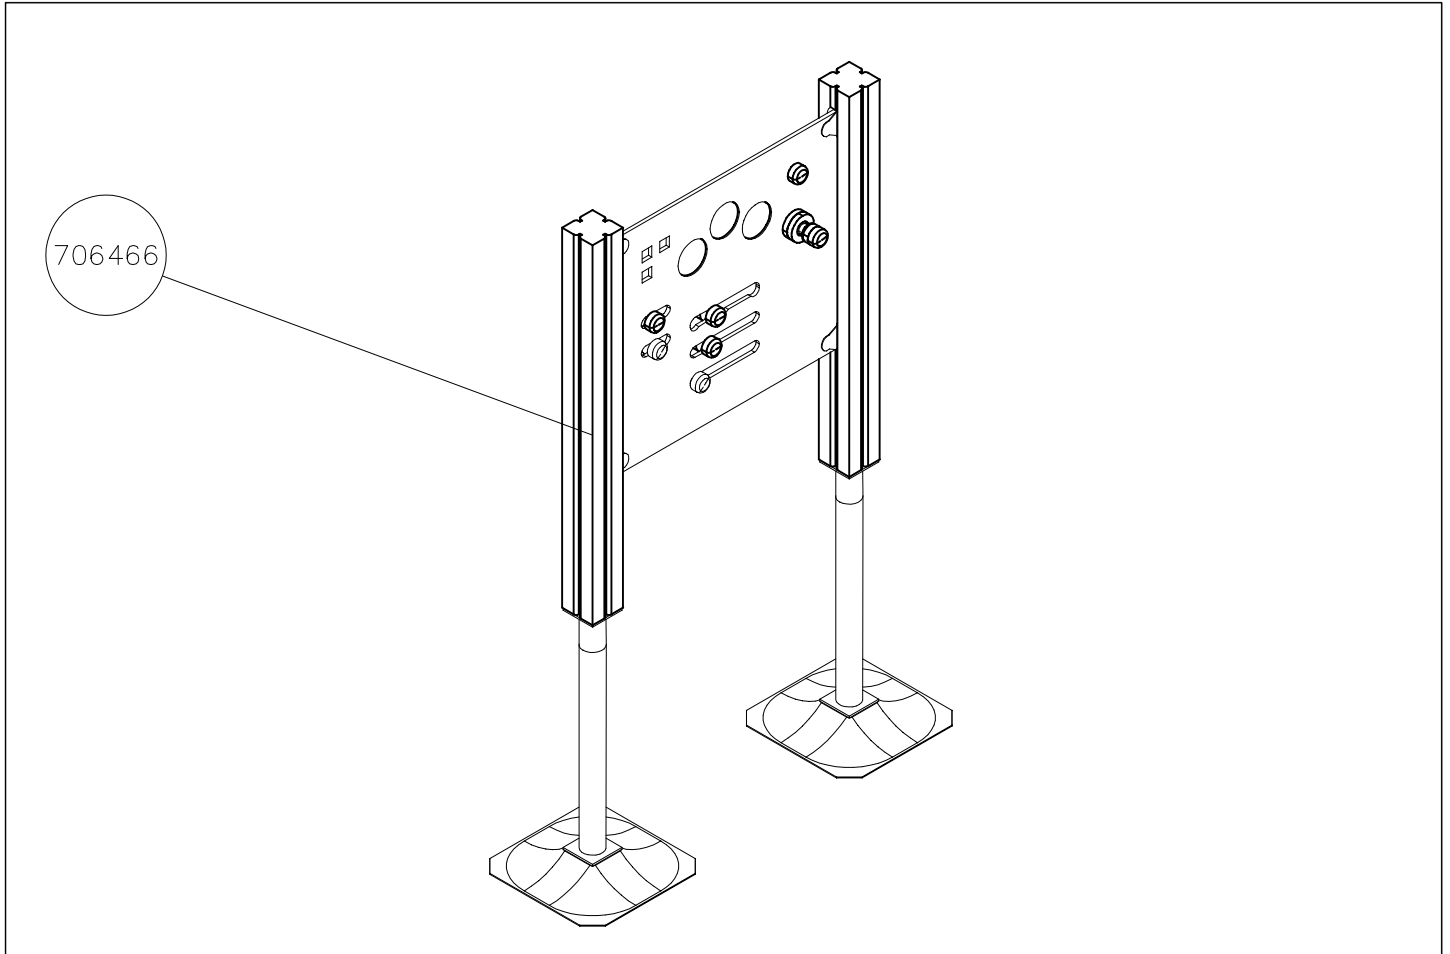

**Tuotekyltti tulee tuotteen mukana yhdellä seuraavista tavoista:****1) Metallinen tuotekyltti ja kiinnitysruuvit**

- Kiinnitä tuotekyltti ruuveilla tolppaan noin 2 metrin korkeuteen kuvan 1 mukaisesti.

Product label is delivered by one of following ways:**1) Metal product label and screws**

- Fasten the label with screws.

2) Label sticker

- Clean the painted metal or plywood surface from dirt and moisture. Fasten the sticker as shown in the figure 2.
- Note. Do not attach the sticker to rough surfaced laminate or painted wood.

La plaque d'informations produit est livrée sous l'une de ces 3 formes :**1) Plaque métallique et vis**

- Fixez la plaque à l'aide des vis.

2) Etiquette autocollante

- Avant de coller l'étiquette, nettoyez le composant métallique peint ou la plaque de contreplaqué, de toute saleté. La surface doit être sèche (voir image 2).
- Attention, ne pas coller l'étiquette sur une surface lamellé-collée irrégulière ou sur du bois peint.