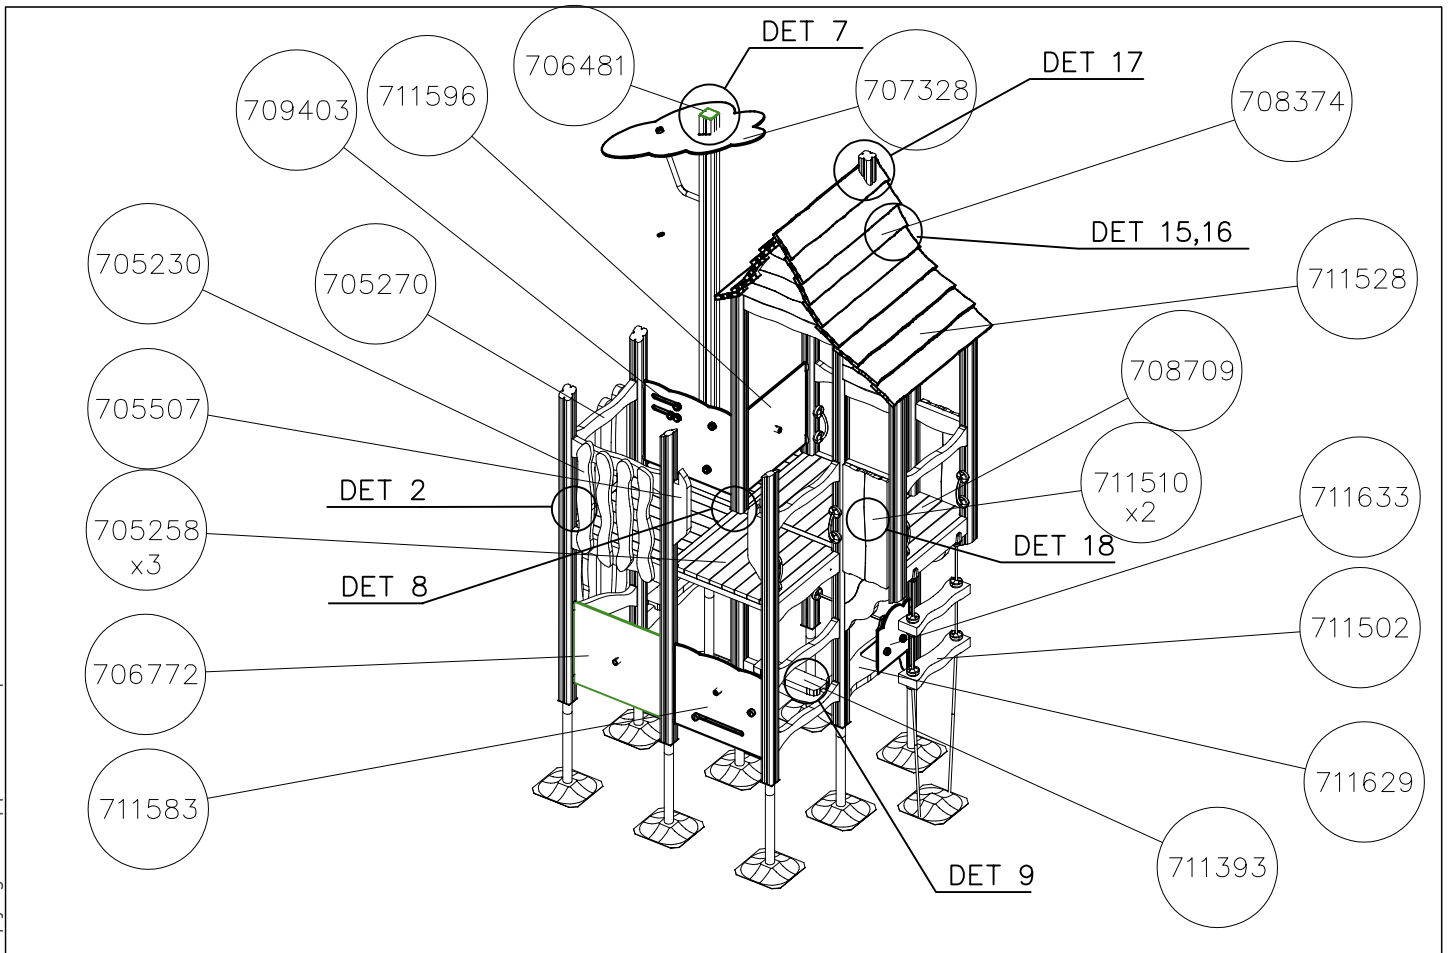

DATE: 4.10.2024