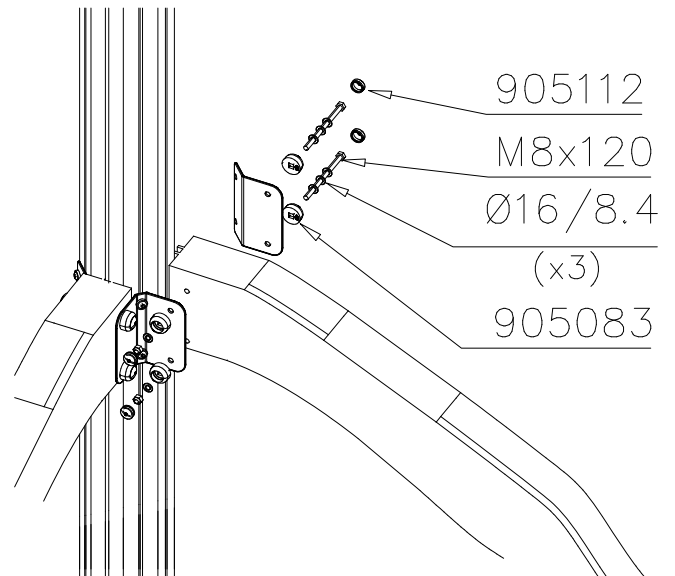

DET 7

Verkko, asennus  
Net, installation

DET 8

Ø8x70 (900240)  
Lowest Ø8x90 (903093)

DET 1

DET 2

DET 3

DET 4