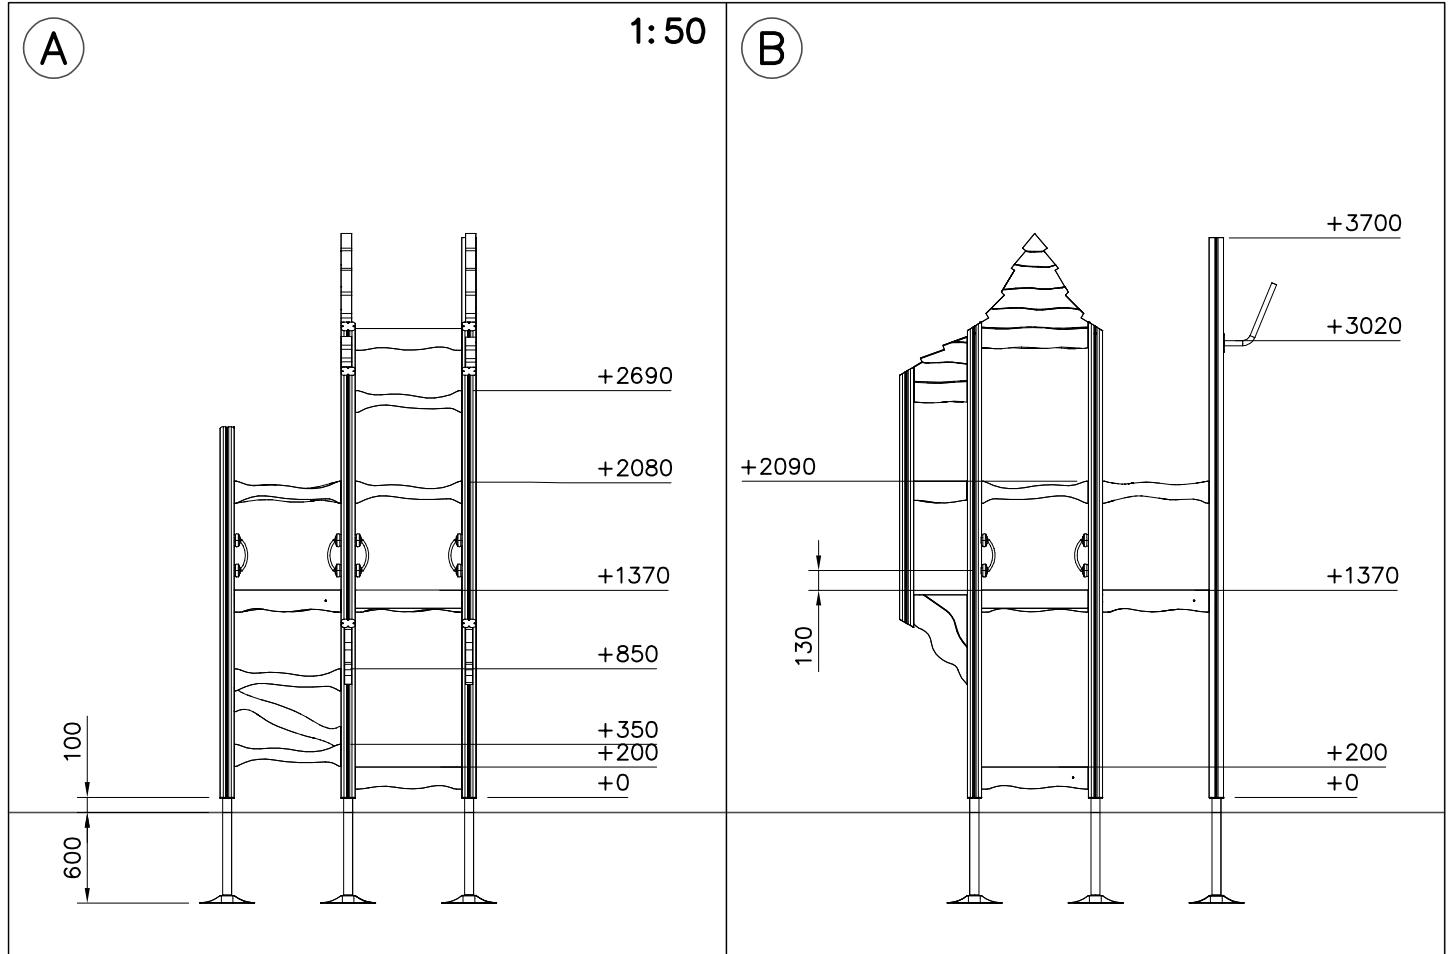

DATE: 4.10.2024