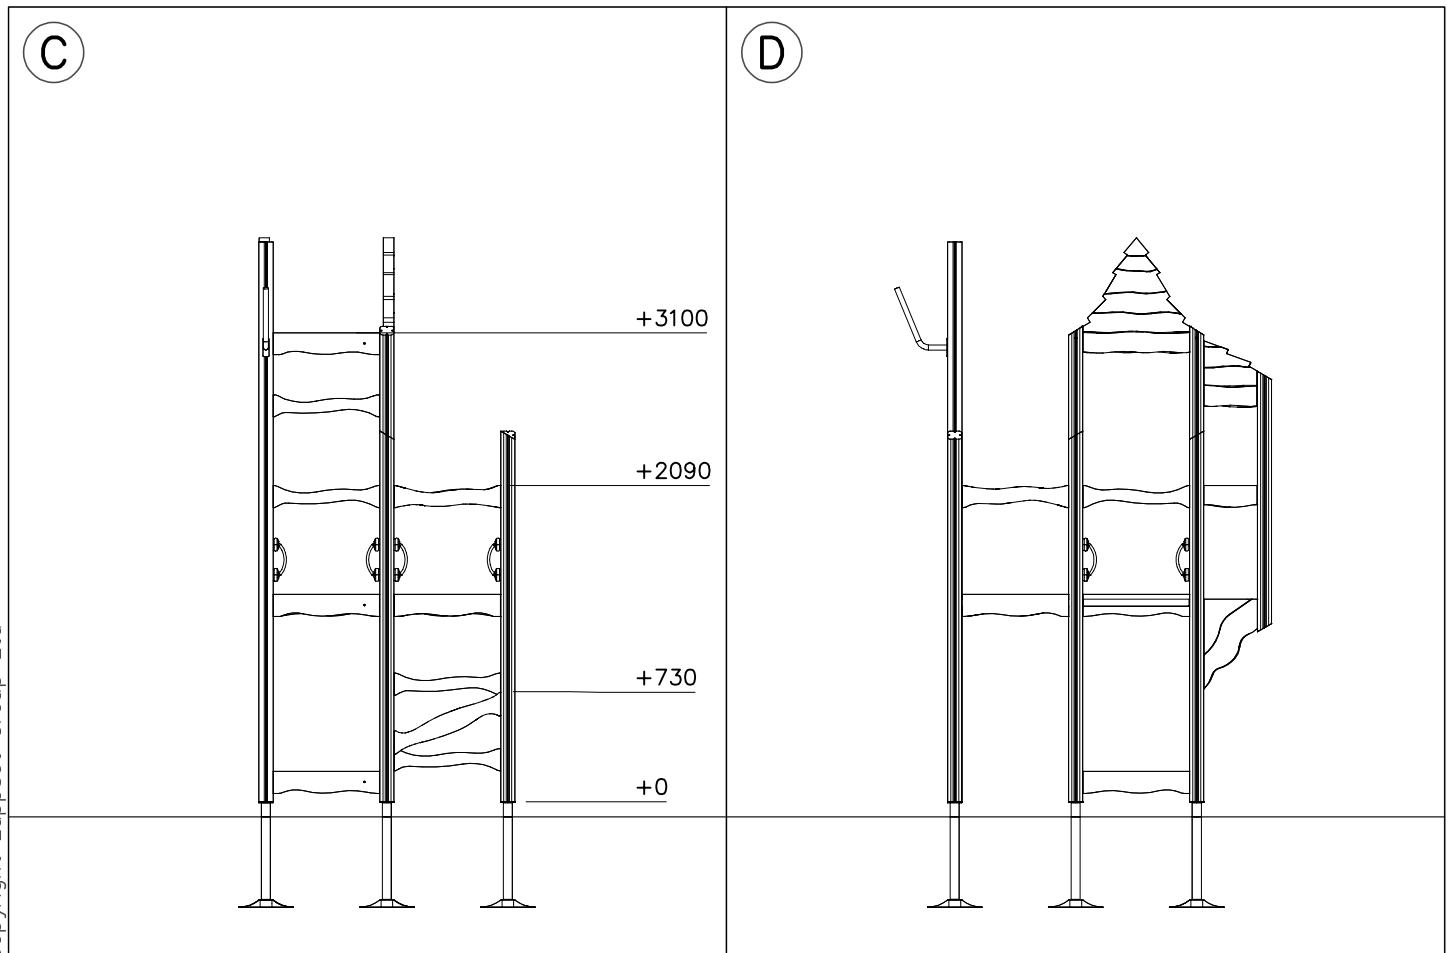

DATE: 4.10.2024