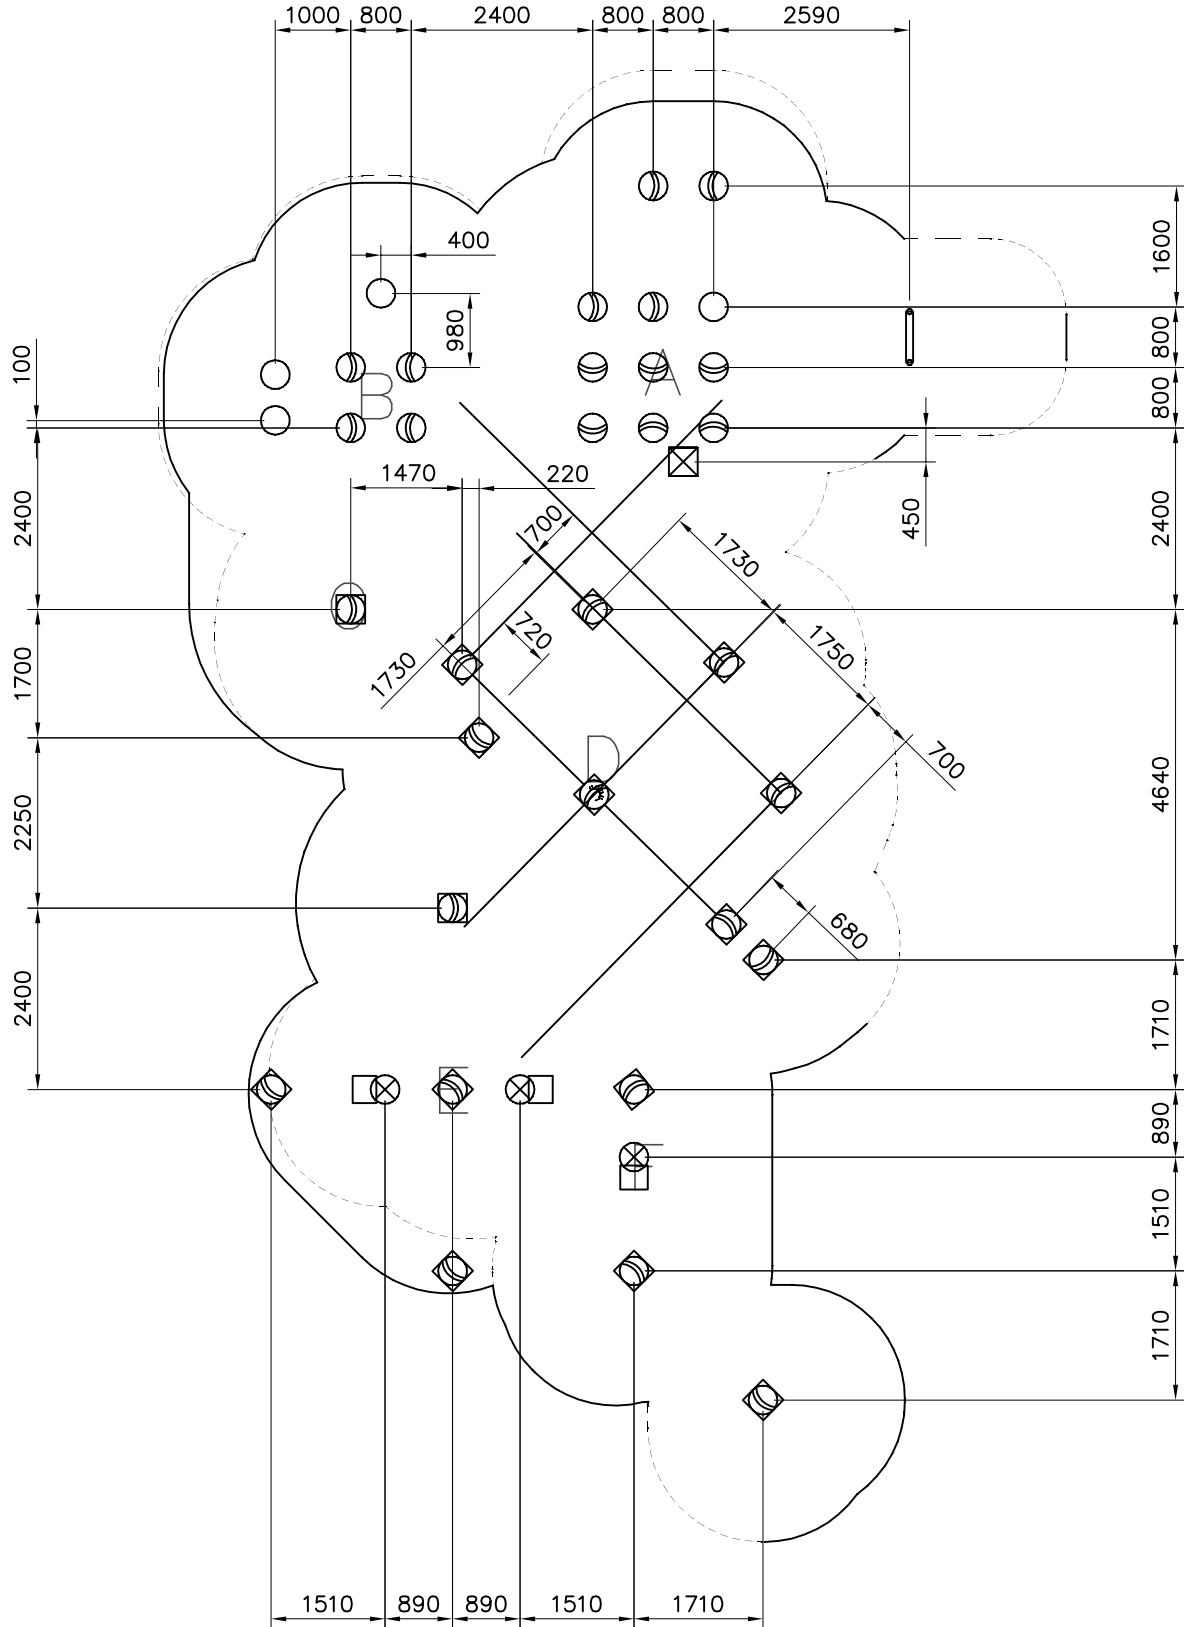

- EN/AS Impact Area 137.3 m²
- - - Falling Space 136.1 m²
- Max Falling Height 2400 mm