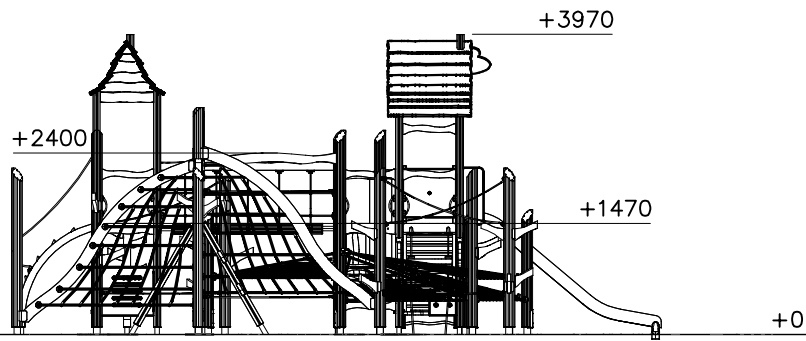

- EN/AS Impact Area 137.3 m<sup>2</sup>
- - - Falling Space 136.1 m<sup>2</sup>
- Max Falling Height 2400 mm

— EN/AS Impact Area 137.3 m<sup>2</sup>  
 - - - Falling Space 136.1 m<sup>2</sup>  
 Max Falling Height 2400 mm