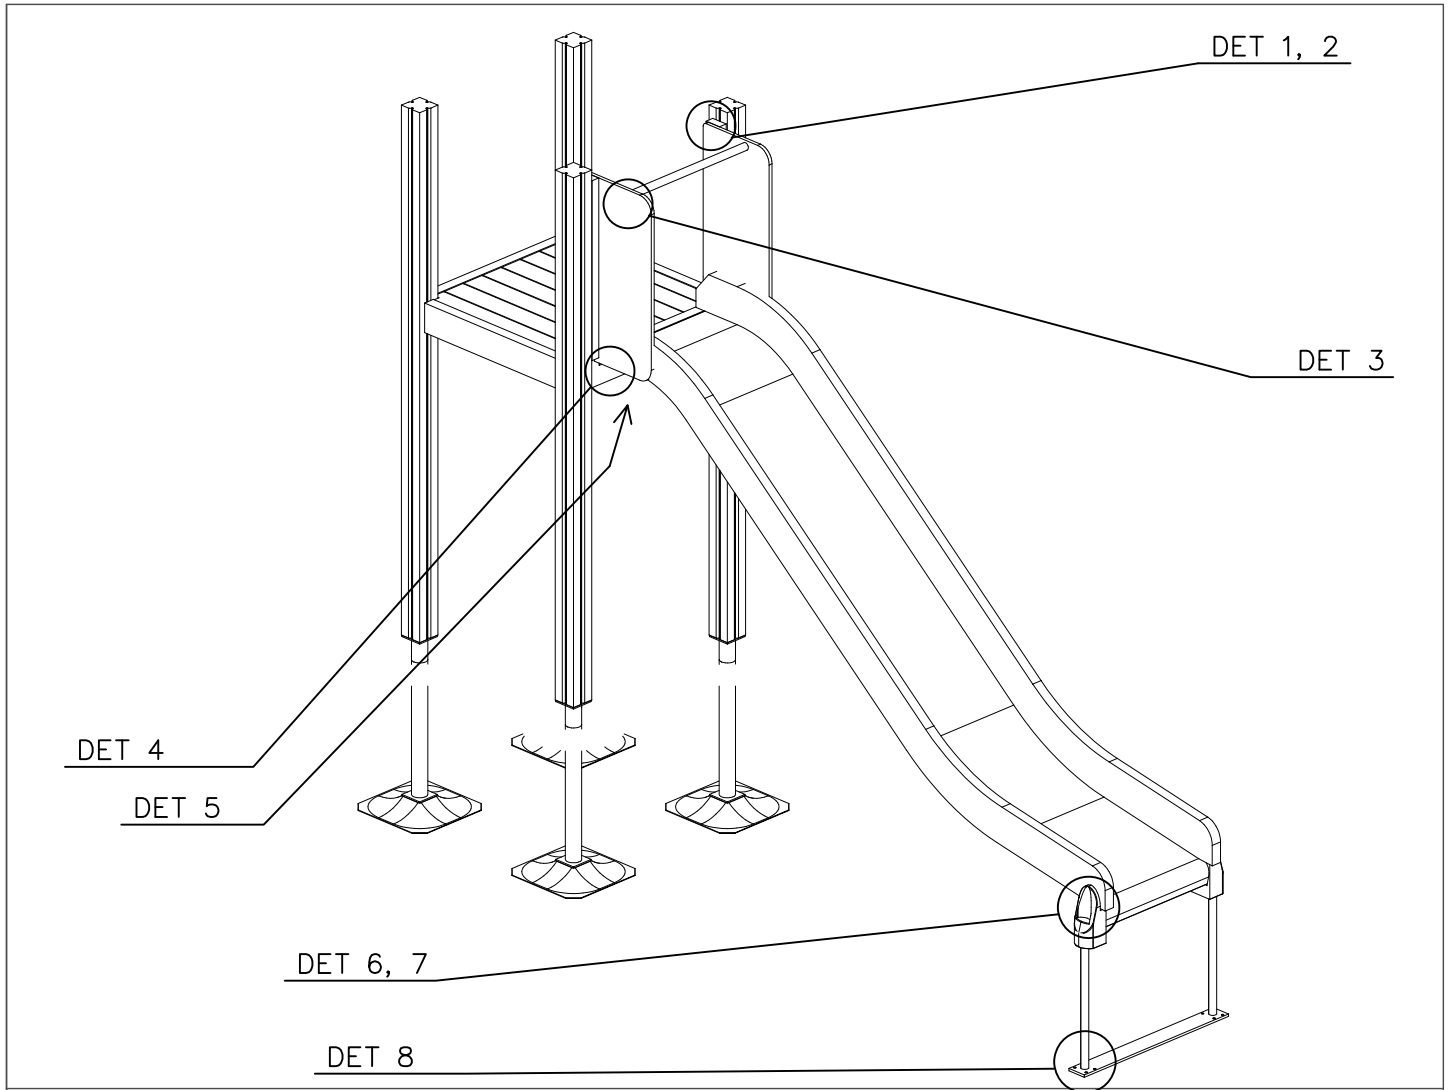

# SLIDE WOOD

DATE: 22.5.2015

1(1)

**LAPPSET®**  
**DEEP FOUNDATION**

**705308**

DATE: 6.10.2023

**1(5)**

**SLIDE OPTIONS**