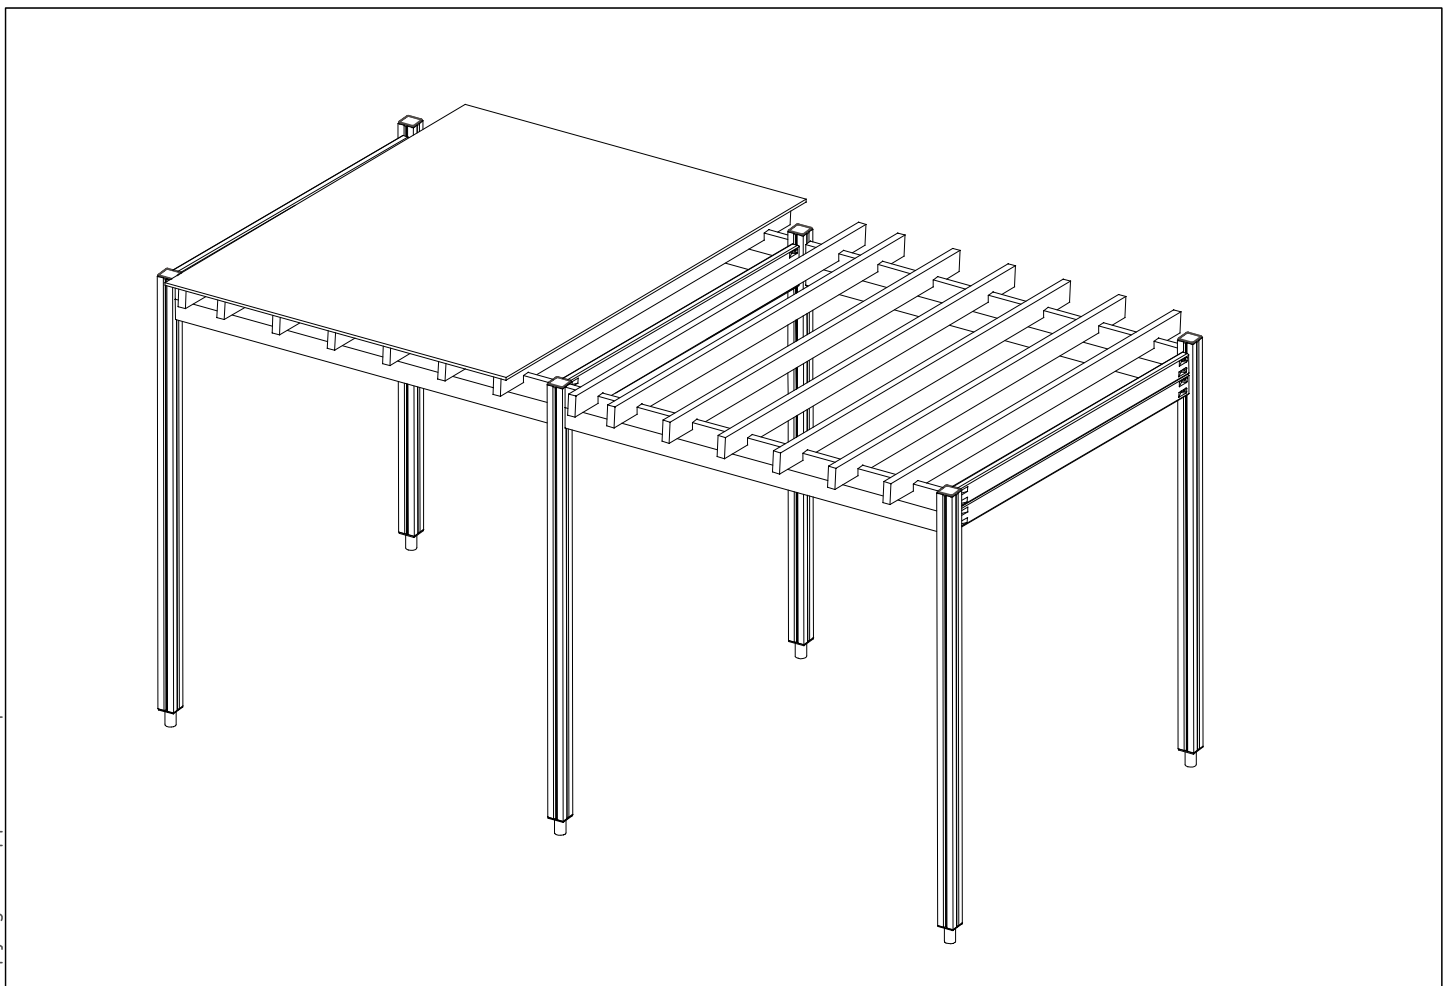

LAPPSET®

PARK

ASENNUSOHJE
MONTERINGSANSVISNING
INSTALLATION INSTRUCTION
AUFBAUANLEITUNG
NOTICE D'INSTALLATION

DATE: 28.8.2024

Q18234

DATE: 28.8.2024

702286	PCS	706481-704	PCS	706531	PCS	706664	PCS	706669	PCS	707295	PCS
	1		6		6		3		3		8
65x65		83x83x10				93x93x2540		93x93x2400		L 2304	
903093	PCS	905051	PCS	905066	PCS	909232	PCS	909511	PCS	909519	PCS
	56		28		28		28		6		6
Ø8x90		Ø24/8.4		S30H		8x120		90x90x650		50x380x380	
980107	PCS	980114	PCS	P05117	PCS	P10563	PCS	P15316	PCS		PCS
	12		4		1		14		6		
Ø6x60		Ø4x20		16x2100x3000		L 2900					
	PCS		PCS		PCS		PCS		PCS		PCS
	PCS		PCS		PCS		PCS		PCS		PCS
	PCS		PCS		PCS		PCS		PCS		PCS