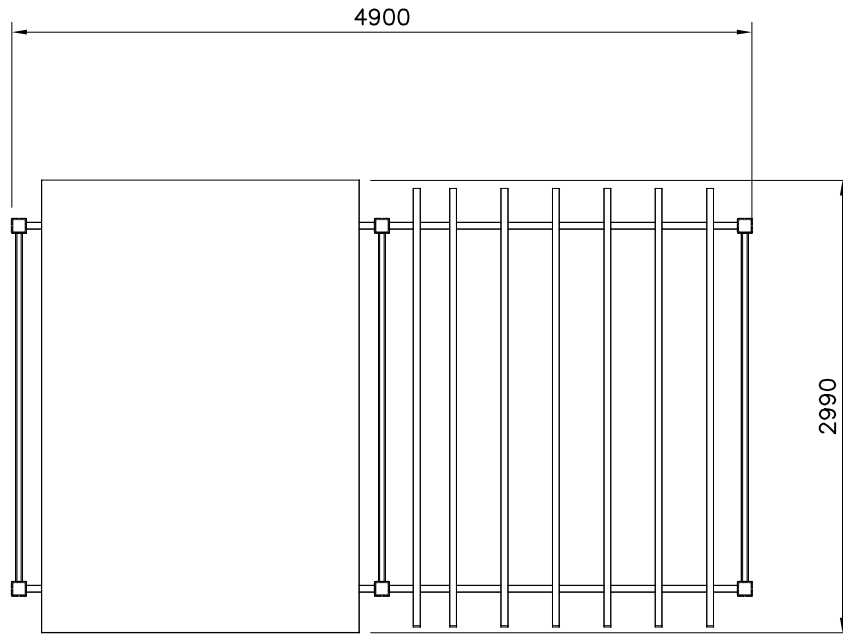

LAPPSET®

PARK

ASENNUSOHJE
MONTERINGSANSVISNING
INSTALLATION INSTRUCTION
AUFBAUANLEITUNG
NOTICE D'INSTALLATION

DATE: 28.8.2024

Q18234

DATE: 28.8.2024

702286	PCS	706481-704	PCS	706531	PCS	706664	PCS	706669	PCS	707295	PCS
	1		6		6		3		3		8
65x65		83x83x10				93x93x2540		93x93x2400		L 2304	
903093	PCS	905051	PCS	905066	PCS	909232	PCS	909511	PCS	909519	PCS
	56		28		28		28		6		6
Ø8x90		Ø24/8.4		S30H		8x120		90x90x650		50x380x380	
980107	PCS	980114	PCS	P05117	PCS	P10563	PCS	P15316	PCS		PCS
	12		4		1		14		6		
Ø6x60		Ø4x20		16x2100x3000		L 2900					
	PCS		PCS		PCS		PCS		PCS		PCS
	PCS		PCS		PCS		PCS		PCS		PCS
	PCS		PCS		PCS		PCS		PCS		PCS