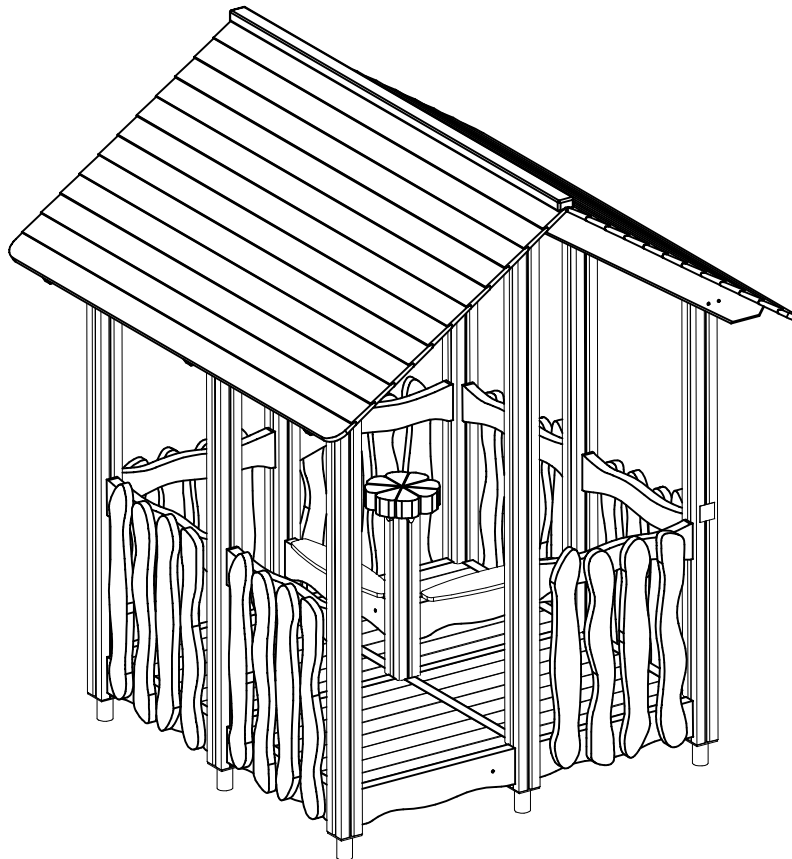

LAPPSET®

FINNO

ASENNUSOHJE
MONTERINGSANSVISNING
INSTALLATION INSTRUCTION
AUFBAUANLEITUNG
NOTICE D'INSTALLATION

DATE: 10.9.2024

QFL0030-1