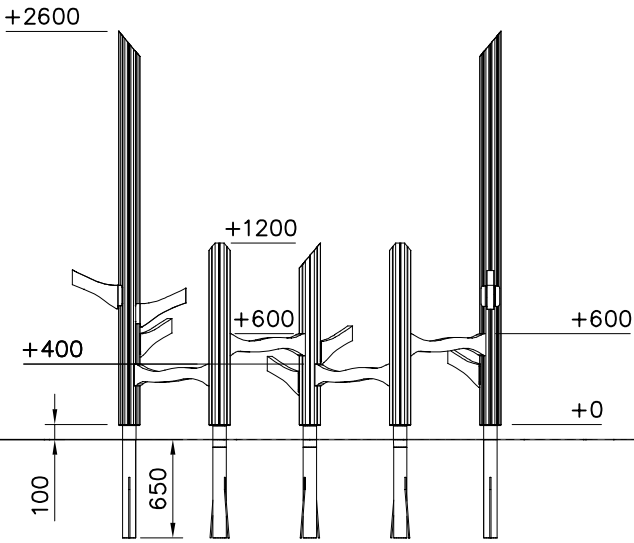

DATE: 2.9.2024

1:50

(A)