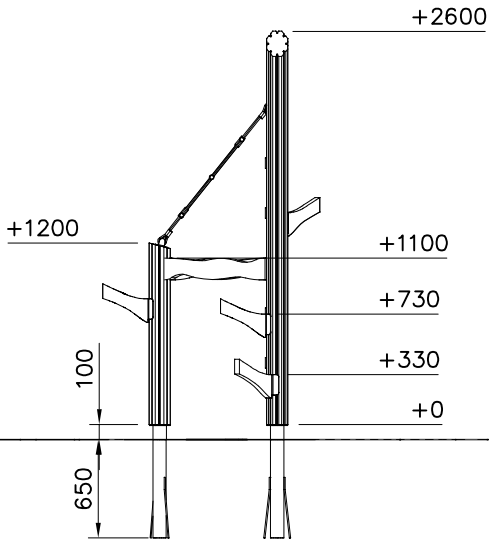

DATE: 2.9.2024

1:50

(B)