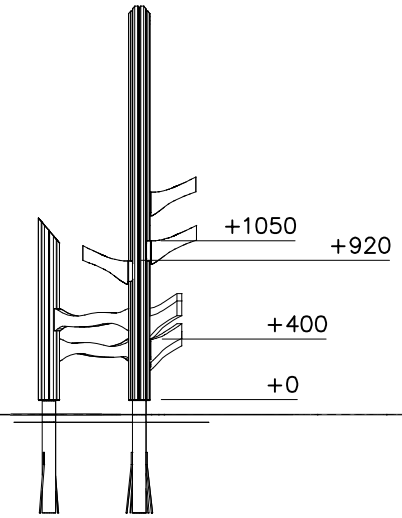

DATE: 2.9.2024

1:50

(A)

(B)

(C)

(D)