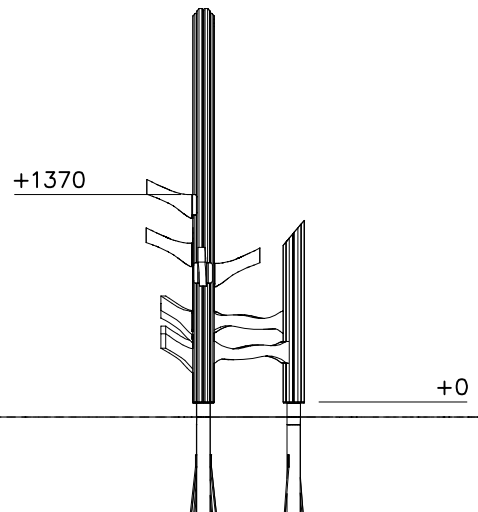

DATE: 2.9.2024

1:50

(A)

(B)

(C)

(D)