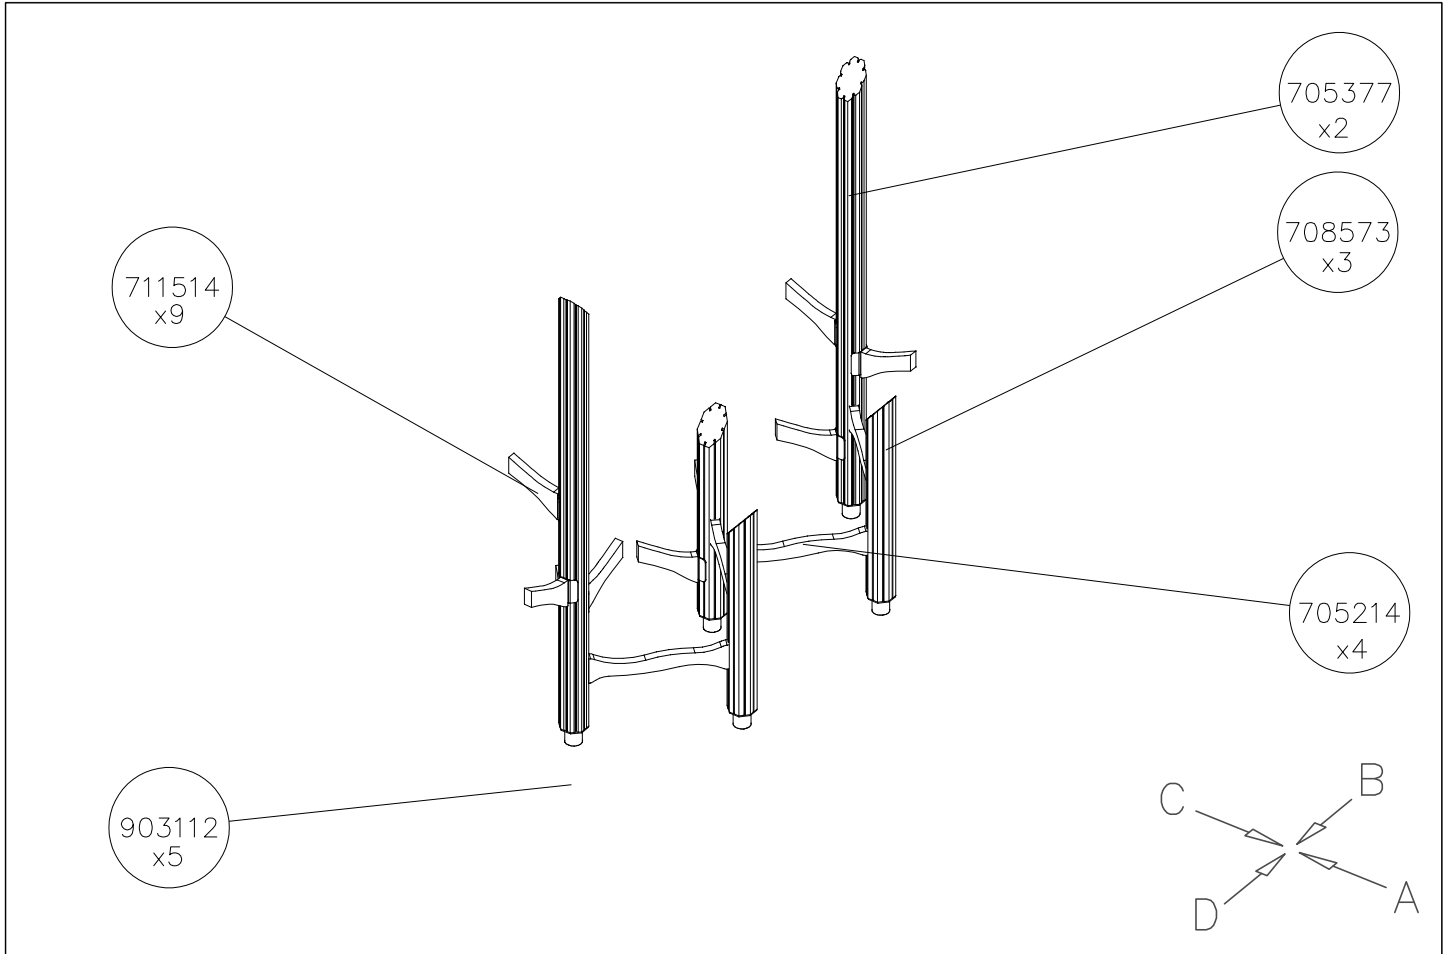

DATE: 2.9.2024