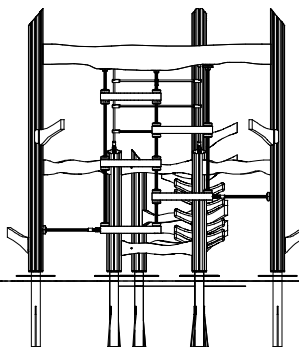

LAPPSET®

FLORA

ASENNUSOHJE
MONTERINGSANSVISNING
INSTALLATION INSTRUCTION
AUFBAUANLEITUNG
NOTICE D'INSTALLATION

DATE: 2.9.2024

QFL136

DATE: 2.9.2024

702286	PCS 1	705197-001	PCS 2	705214-001	PCS 4	705377-001	PCS 4	705431-001	PCS 1	708573-001	PCS 3
											
65x65		45x145x724		45x145x724		140x140x2594		68x260x2280		140x140x1200	
708585	PCS 1	708615-001	PCS 2	708620-001	PCS 2	711514-001	PCS 16	711540-001	PCS 1	711548	PCS 1
											
Ø16x2260		140x140x1200		45x145x979							
711556-001	PCS 1	903093	PCS 30	903112	PCS 9	905104	PCS 72	980114	PCS 4		PCS
											
		Ø8x90		L=750		M10		Ø4x20			
	PCS		PCS		PCS		PCS		PCS		PCS
	PCS		PCS		PCS		PCS		PCS		PCS
	PCS		PCS		PCS		PCS		PCS		PCS

— EN/AS Impact Area 41.7 m²
- - - Falling Space 38.1 m²
Grid size = 1000mm

- EN/AS Impact Area 41.7 m²
- - - Falling Space 38.1 m²
Max Falling Height 2350 mm

<p>DET 1</p>	<p>DET 2</p>	<p>DET 3</p>	<p>DET 4</p>
<p>DET 5</p>	<p>DET 6</p>	<p>DET 7</p>	<p>DET 8</p>
<p>DET 9</p>			