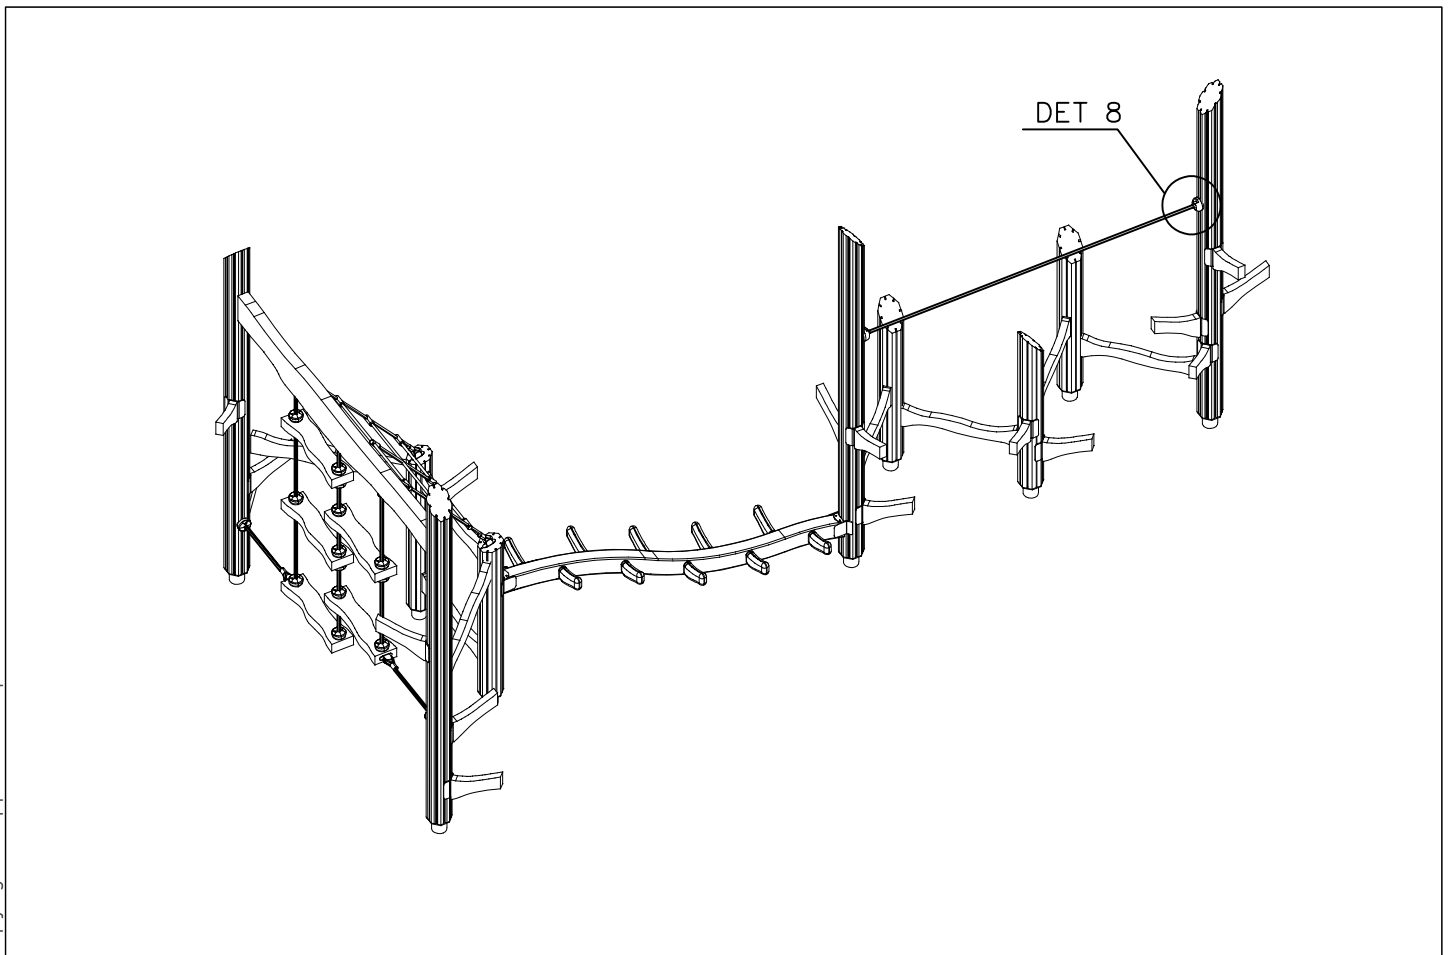

— EN/AS Impact Area 41.7 m²
- - - Falling Space 38.1 m²
Grid size = 1000mm

- EN/AS Impact Area 41.7 m²
- - - Falling Space 38.1 m²
Max Falling Height 2350 mm

<p>DET 1</p>	<p>DET 2</p>	<p>DET 3</p>	<p>DET 4</p>
<p>DET 5</p>	<p>DET 6</p>	<p>DET 7</p>	<p>DET 8</p>
<p>DET 9</p>			