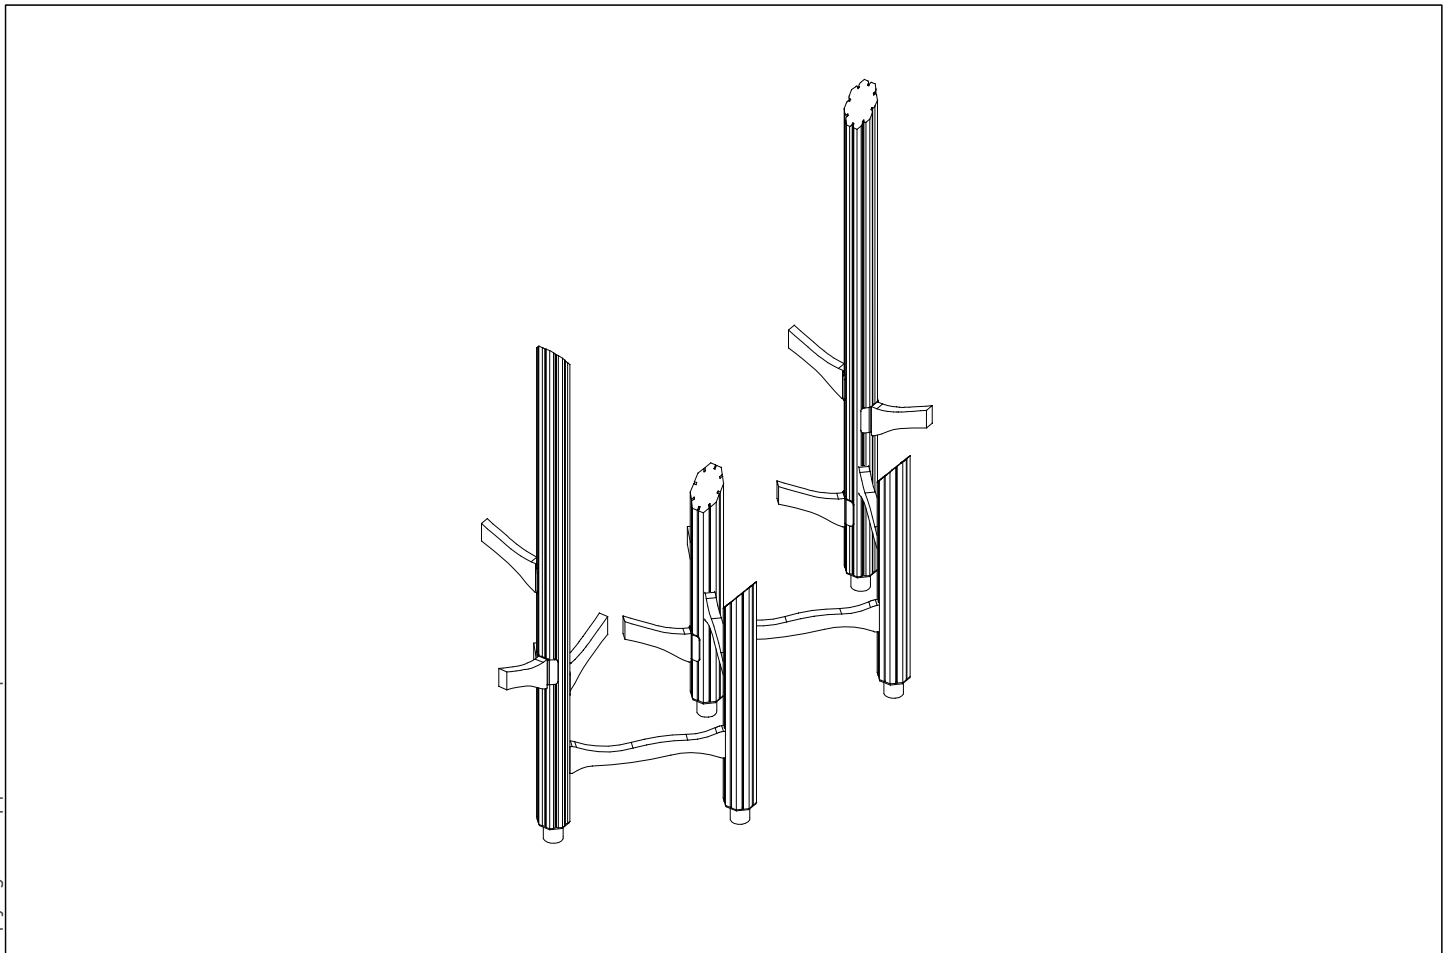

DATE: 2.9.2024