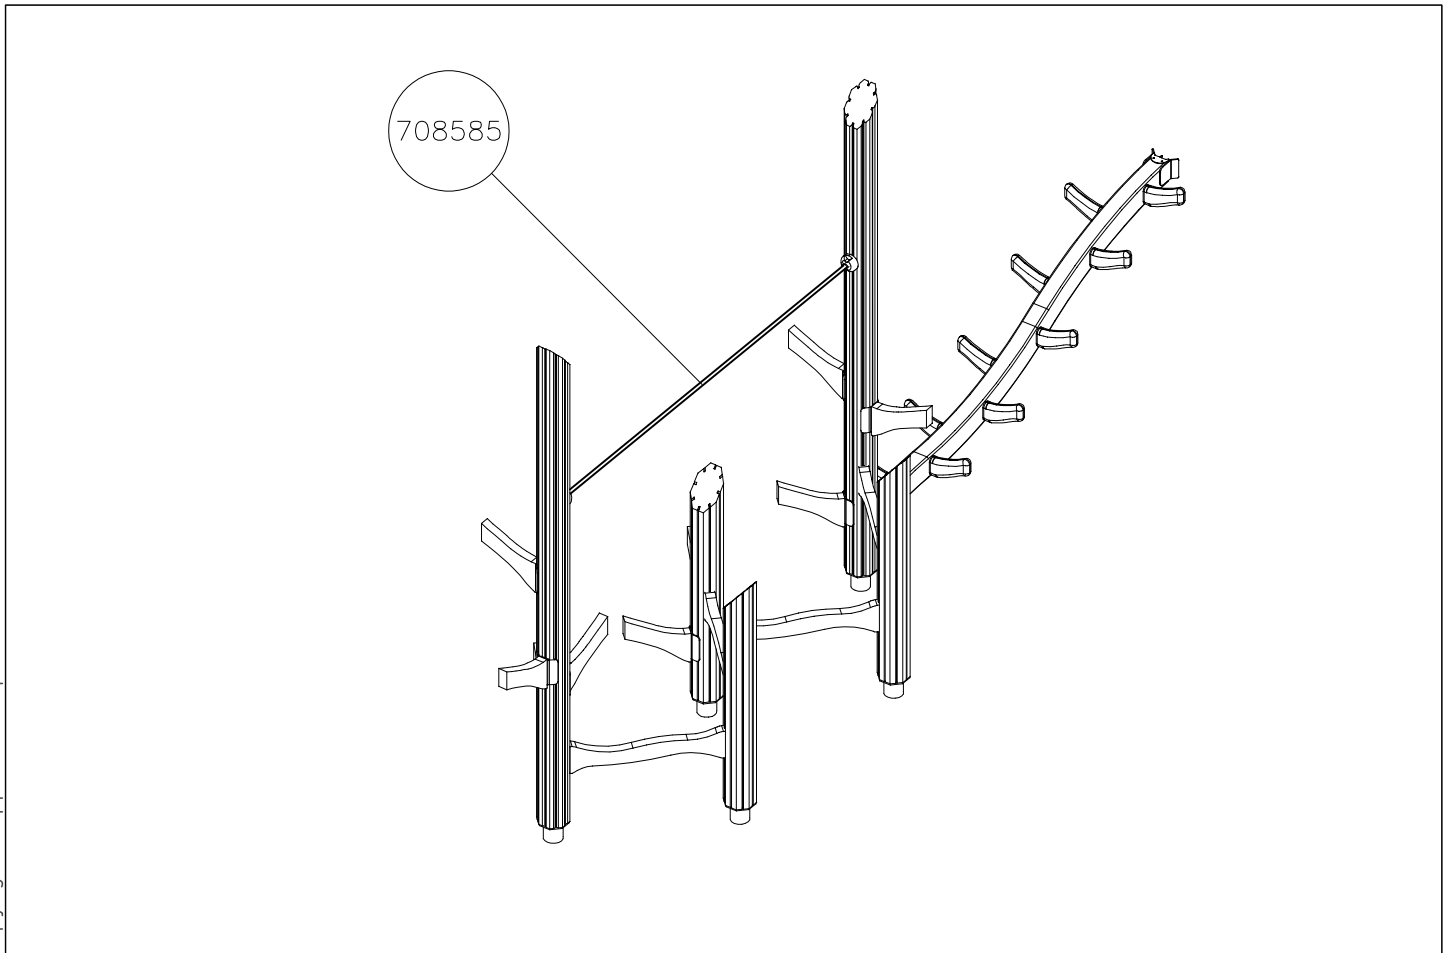

DATE: 2.9.2024