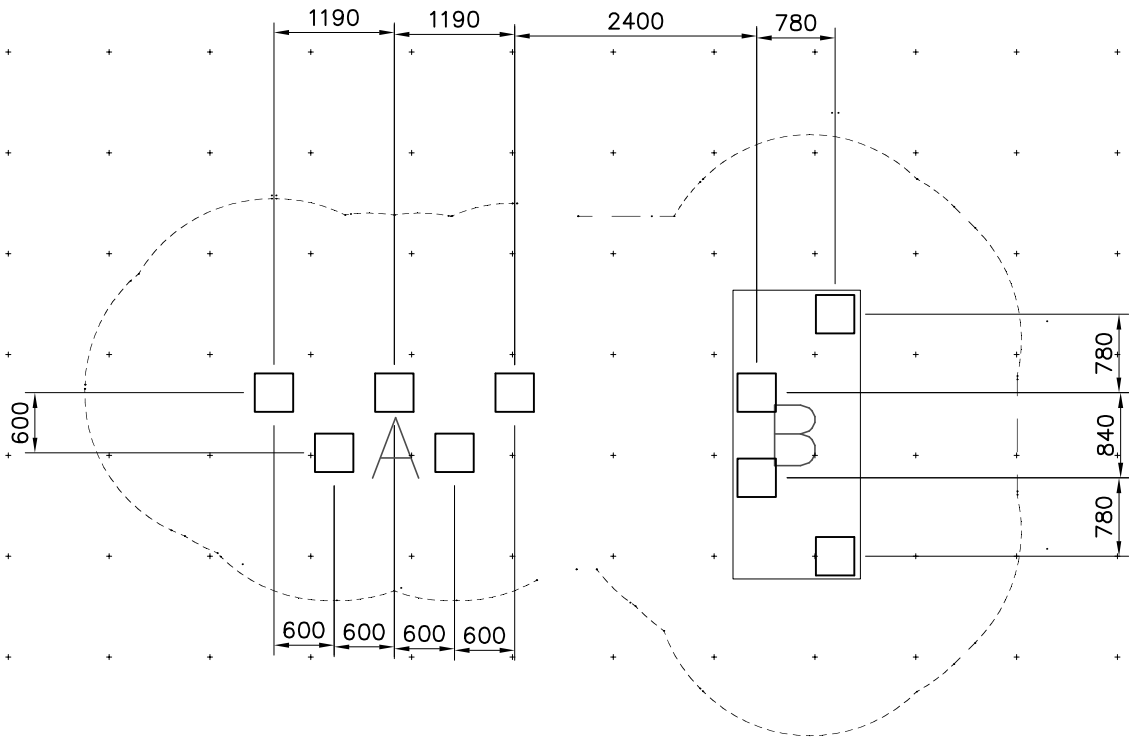

LAPPSET®

FLORA

ASENNUSOHJE
MONTERINGSANSVISNING
INSTALLATION INSTRUCTION
AUFBAUANLEITUNG
NOTICE D'INSTALLATION

DATE: 2.9.2024

QFL136

DATE: 2.9.2024

702286	PCS 1	705197-001	PCS 2	705214-001	PCS 4	705377-001	PCS 4	705431-001	PCS 1	708573-001	PCS 3
											
65x65		45x145x724		45x145x724		140x140x2594		68x260x2280		140x140x1200	
708585	PCS 1	708615-001	PCS 2	708620-001	PCS 2	711514-001	PCS 16	711540-001	PCS 1	711548	PCS 1
											
Ø16x2260		140x140x1200		45x145x979							
711556-001	PCS 1	903093	PCS 30	903112	PCS 9	905104	PCS 72	980114	PCS 4		PCS
											
		Ø8x90		L=750		M10		Ø4x20			
	PCS		PCS		PCS		PCS		PCS		PCS
	PCS		PCS		PCS		PCS		PCS		PCS
	PCS		PCS		PCS		PCS		PCS		PCS

— EN/AS Impact Area 41.7 m²
- - - Falling Space 38.1 m²
Grid size = 1000mm

- EN/AS Impact Area 41.7 m²
- - - Falling Space 38.1 m²
Max Falling Height 2350 mm

<p>DET 1</p>	<p>DET 2</p>	<p>DET 3</p>	<p>DET 4</p>
<p>DET 5</p>	<p>DET 6</p>	<p>DET 7</p>	<p>DET 8</p>
<p>DET 9</p>			