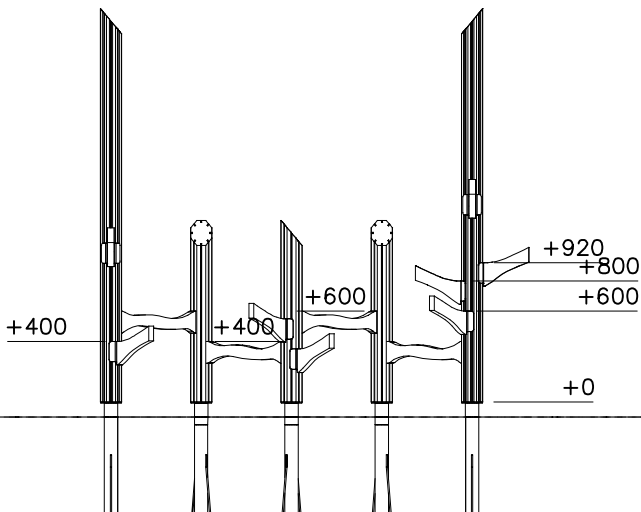

DATE: 2.9.2024

1:50

(A)

(B)

(C)

(D)