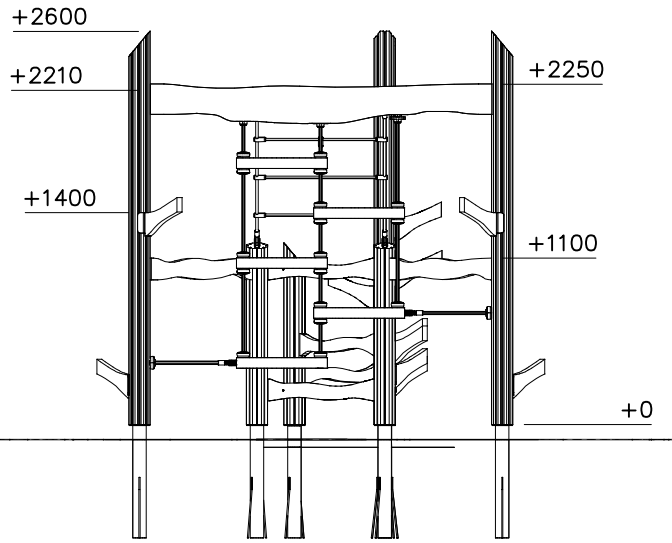

DATE: 2.9.2024

1:50

(B)