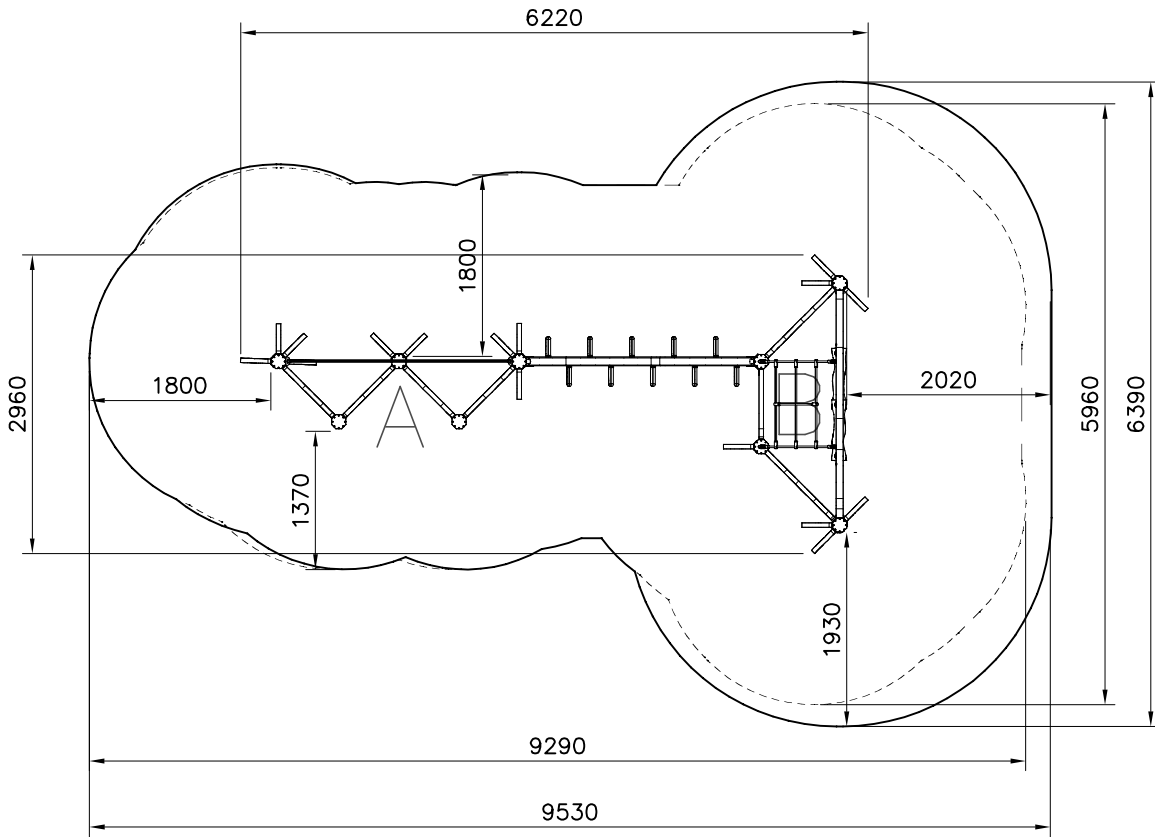

LAPPSET®

FLORA

ASENNUSOHJE
MONTERINGSANSVISNING
INSTALLATION INSTRUCTION
AUFBAUANLEITUNG
NOTICE D'INSTALLATION

DATE: 2.9.2024

QFL136

DATE: 2.9.2024

702286	PCS 1	705197-001	PCS 2	705214-001	PCS 4	705377-001	PCS 4	705431-001	PCS 1	708573-001	PCS 3
											
65x65		45x145x724		45x145x724		140x140x2594		68x260x2280		140x140x1200	
708585	PCS 1	708615-001	PCS 2	708620-001	PCS 2	711514-001	PCS 16	711540-001	PCS 1	711548	PCS 1
											
Ø16x2260		140x140x1200		45x145x979							
711556-001	PCS 1	903093	PCS 30	903112	PCS 9	905104	PCS 72	980114	PCS 4		PCS
											
		Ø8x90		L=750		M10		Ø4x20			
	PCS		PCS		PCS		PCS		PCS		PCS
	PCS		PCS		PCS		PCS		PCS		PCS
	PCS		PCS		PCS		PCS		PCS		PCS

— EN/AS Impact Area 41.7 m²
- - - Falling Space 38.1 m²
Grid size = 1000mm

- EN/AS Impact Area 41.7 m²
- - - Falling Space 38.1 m²
Max Falling Height 2350 mm

<p>DET 1</p>	<p>DET 2</p>	<p>DET 3</p>	<p>DET 4</p>
<p>DET 5</p>	<p>DET 6</p>	<p>DET 7</p>	<p>DET 8</p>
<p>DET 9</p>			