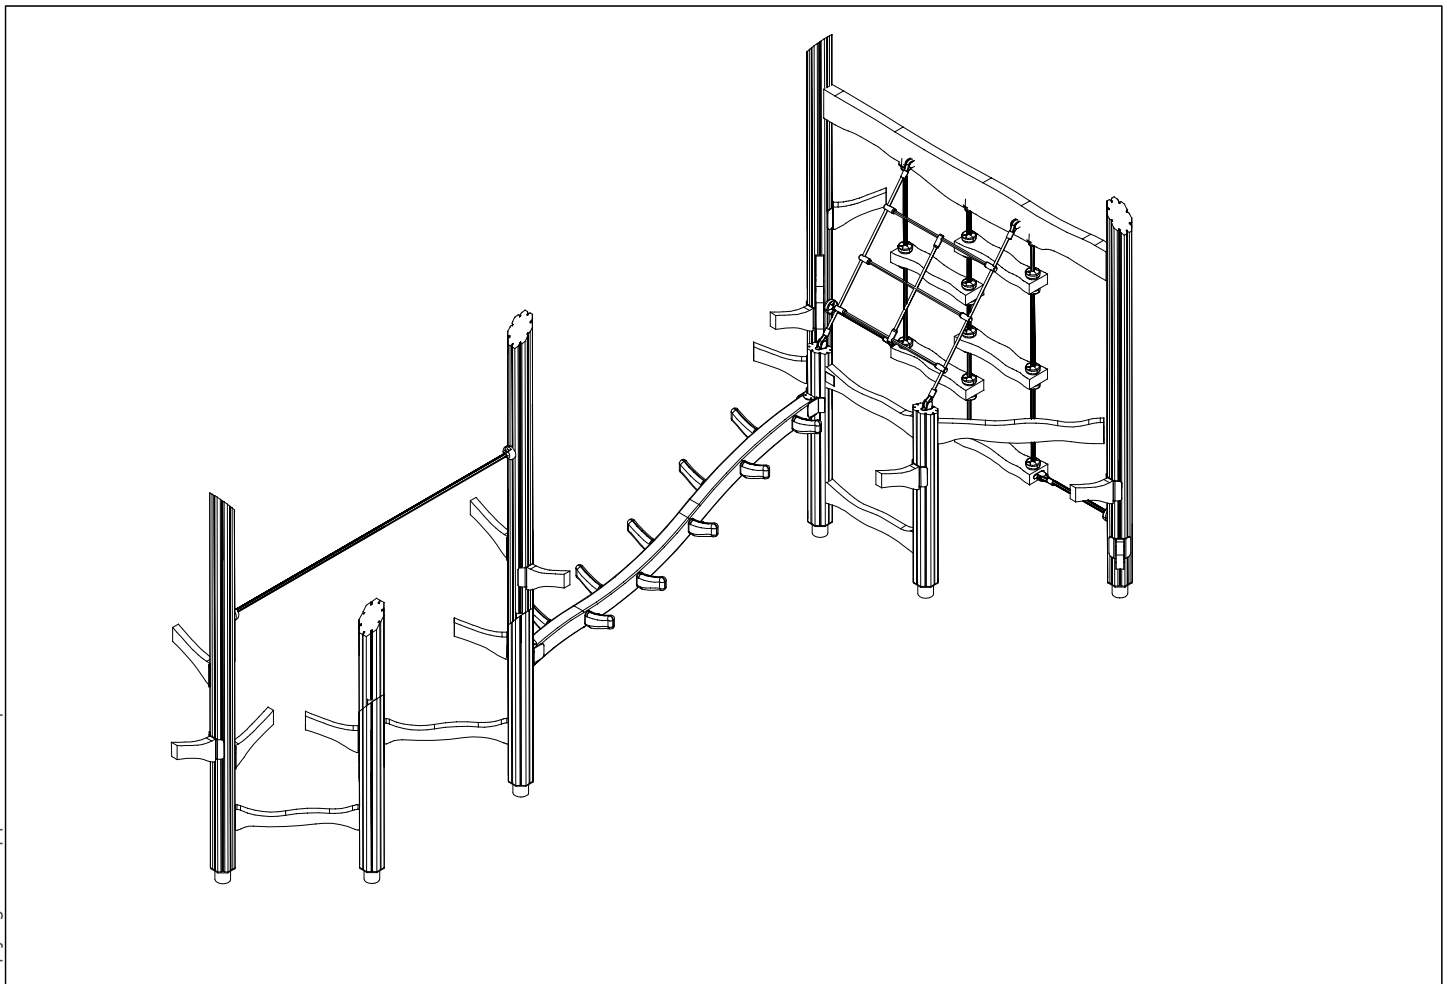

LAPPSET®

FLORA

ASENNUSOHJE
MONTERINGSANSVISNING
INSTALLATION INSTRUCTION
AUFBAUANLEITUNG
NOTICE D'INSTALLATION

DATE: 2.9.2024

QFL136

DATE: 2.9.2024

702286	PCS 1	705197-001	PCS 2	705214-001	PCS 4	705377-001	PCS 4	705431-001	PCS 1	708573-001	PCS 3
											
65x65		45x145x724		45x145x724		140x140x2594		68x260x2280		140x140x1200	
708585	PCS 1	708615-001	PCS 2	708620-001	PCS 2	711514-001	PCS 16	711540-001	PCS 1	711548	PCS 1
											
Ø16x2260		140x140x1200		45x145x979							
711556-001	PCS 1	903093	PCS 30	903112	PCS 9	905104	PCS 72	980114	PCS 4		PCS
											
		Ø8x90		L=750		M10		Ø4x20			
	PCS		PCS		PCS		PCS		PCS		PCS
	PCS		PCS		PCS		PCS		PCS		PCS
	PCS		PCS		PCS		PCS		PCS		PCS

— EN/AS Impact Area 41.7 m²
- - - Falling Space 38.1 m²
Grid size = 1000mm

- EN/AS Impact Area 41.7 m²
- - - Falling Space 38.1 m²
Max Falling Height 2350 mm

<p>DET 1</p>	<p>DET 2</p>	<p>DET 3</p>	<p>DET 4</p>
<p>DET 5</p>	<p>DET 6</p>	<p>DET 7</p>	<p>DET 8</p>
<p>DET 9</p>			