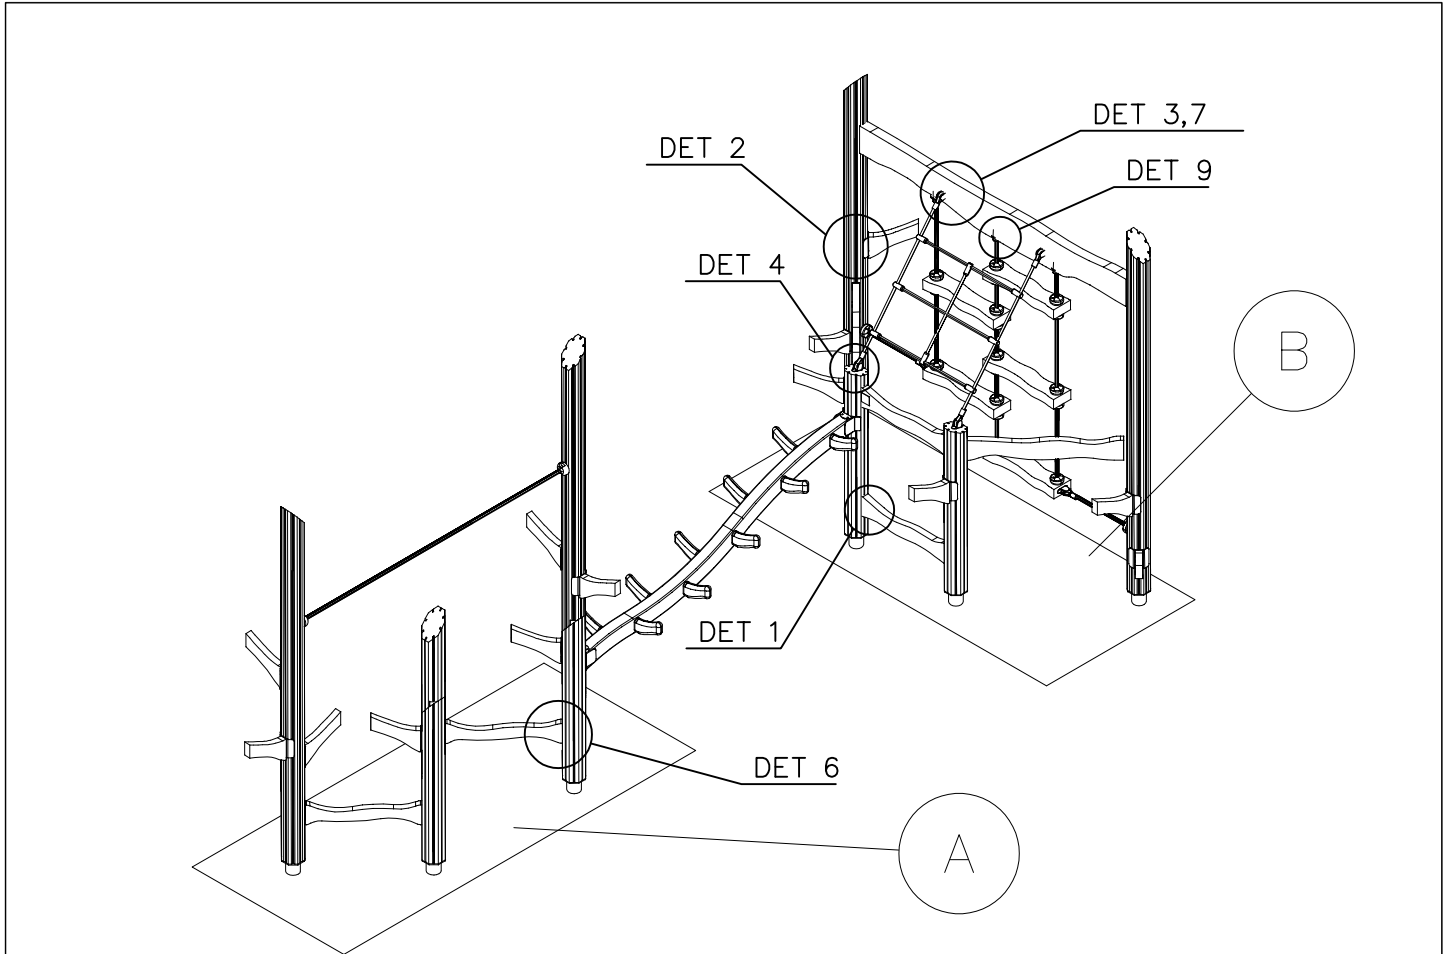

— EN/AS Impact Area 41.7 m²
- - - Falling Space 38.1 m²
Grid size = 1000mm

- EN/AS Impact Area 41.7 m²
- - - Falling Space 38.1 m²
Max Falling Height 2350 mm

<p>DET 1</p>	<p>DET 2</p>	<p>DET 3</p>	<p>DET 4</p>
<p>DET 5</p>	<p>DET 6</p>	<p>DET 7</p>	<p>DET 8</p>
<p>DET 9</p>			