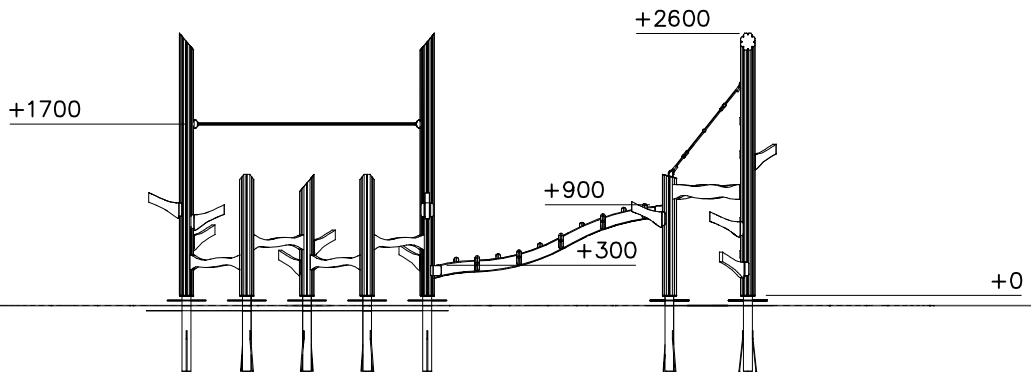

LAPPSET®

FLORA

ASENNUSOHJE
MONTERINGSANSVISNING
INSTALLATION INSTRUCTION
AUFBAUANLEITUNG
NOTICE D'INSTALLATION

DATE: 2.9.2024

QFL136

DATE: 2.9.2024

702286	PCS 1	705197-001	PCS 2	705214-001	PCS 4	705377-001	PCS 4	705431-001	PCS 1	708573-001	PCS 3
											
65x65		45x145x724		45x145x724		140x140x2594		68x260x2280		140x140x1200	
708585	PCS 1	708615-001	PCS 2	708620-001	PCS 2	711514-001	PCS 16	711540-001	PCS 1	711548	PCS 1
											
Ø16x2260		140x140x1200		45x145x979							
711556-001	PCS 1	903093	PCS 30	903112	PCS 9	905104	PCS 72	980114	PCS 4		PCS
											
		Ø8x90		L=750		M10		Ø4x20			
	PCS		PCS		PCS		PCS		PCS		PCS
	PCS		PCS		PCS		PCS		PCS		PCS
	PCS		PCS		PCS		PCS		PCS		PCS

— EN/AS Impact Area 41.7 m²
- - - Falling Space 38.1 m²
Grid size = 1000mm

- EN/AS Impact Area 41.7 m²
- - - Falling Space 38.1 m²
Max Falling Height 2350 mm

<p>DET 1</p>	<p>DET 2</p>	<p>DET 3</p>	<p>DET 4</p>
<p>DET 5</p>	<p>DET 6</p>	<p>DET 7</p>	<p>DET 8</p>
<p>DET 9</p>			