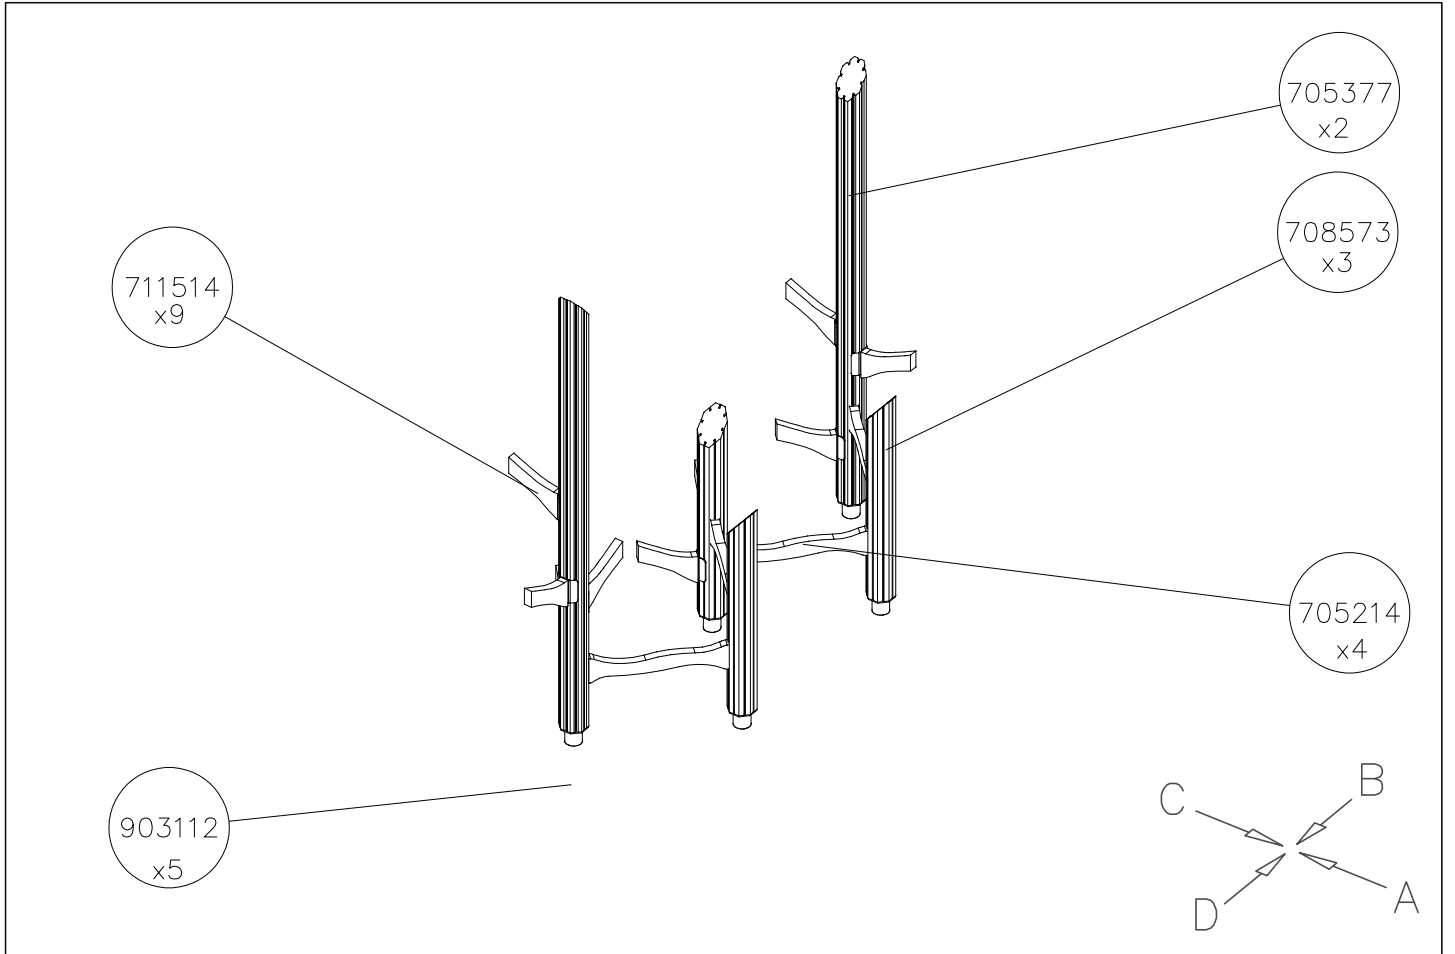

DATE: 2.9.2024