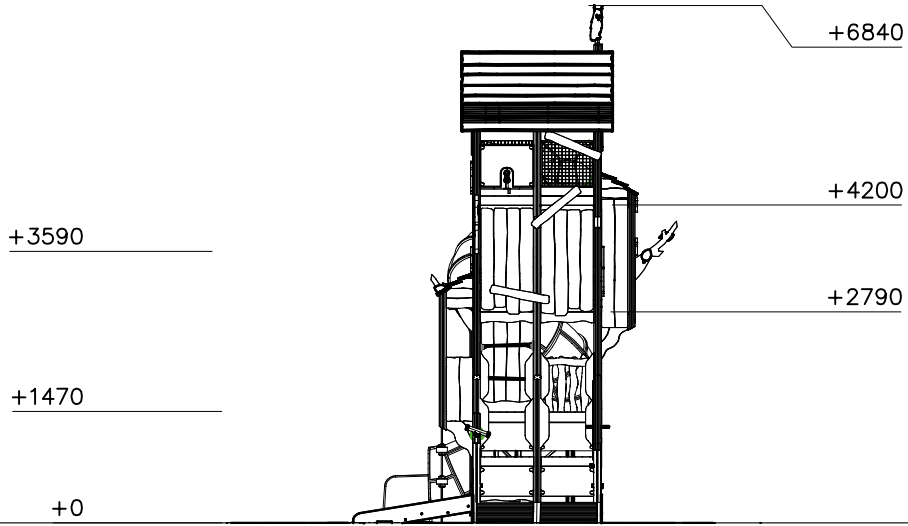

- EN/AS Impact Area 40.7 m<sup>2</sup>
- - - - Falling Space 73 m<sup>2</sup>  
Max Falling Height 1470 mm

DATE: 27.8.2024

003894  1 65x65	PCS 1	702286  1 65x65	PCS 1	704431  4	PCS 4	705211-001  32 45x145x715	PCS 32	705214-001  4 45x145x724	PCS 4	705230-001  6	PCS 6
705258-001  14	PCS 14	705369-707  2	PCS 2	705381-001  2 93x93x450	PCS 2	705506-001  4	PCS 4	705511  8	PCS 8	705705-707  1 10x640x702	PCS 1
706192-001  3 93x93x946	PCS 3	706308-707  1 10x640x702	PCS 1	706443  4 32x45x702	PCS 4	706461  4 15x400x703	PCS 4	706466  1 93x93x1025	PCS 1	706499  1 93x93x860	PCS 1
706512-001  2 70x120x724	PCS 2	706514  2 70x120x1504	PCS 2	706531  4 FASTENER KIT	PCS 4	706534  4 FASTENER KIT	PCS 4	706727-707  1 10x702x640	PCS 1	706744  1 15x145x380	PCS 1
706766-707  1	PCS 1	706778  1 FASTENER KIT	PCS 1	706885  1	PCS 1	706891-001  2 45x145x724	PCS 2	706894  1 L 950	PCS 1	707209-707  1 10x640x702	PCS 1
707303-707  1	PCS 1	707374  4 L 1504	PCS 4	707435  8 750x770	PCS 8	707436  2 750x770	PCS 2	707437  10 32x45x1502	PCS 10	707440  6	PCS 6
707441  2 750x770	PCS 2	707446  1	PCS 1	707449  1 FASTENER KIT	PCS 1	707450  1	PCS 1	707585  1 FASTENER KIT	PCS 1	707860  8 45x120x1785	PCS 8