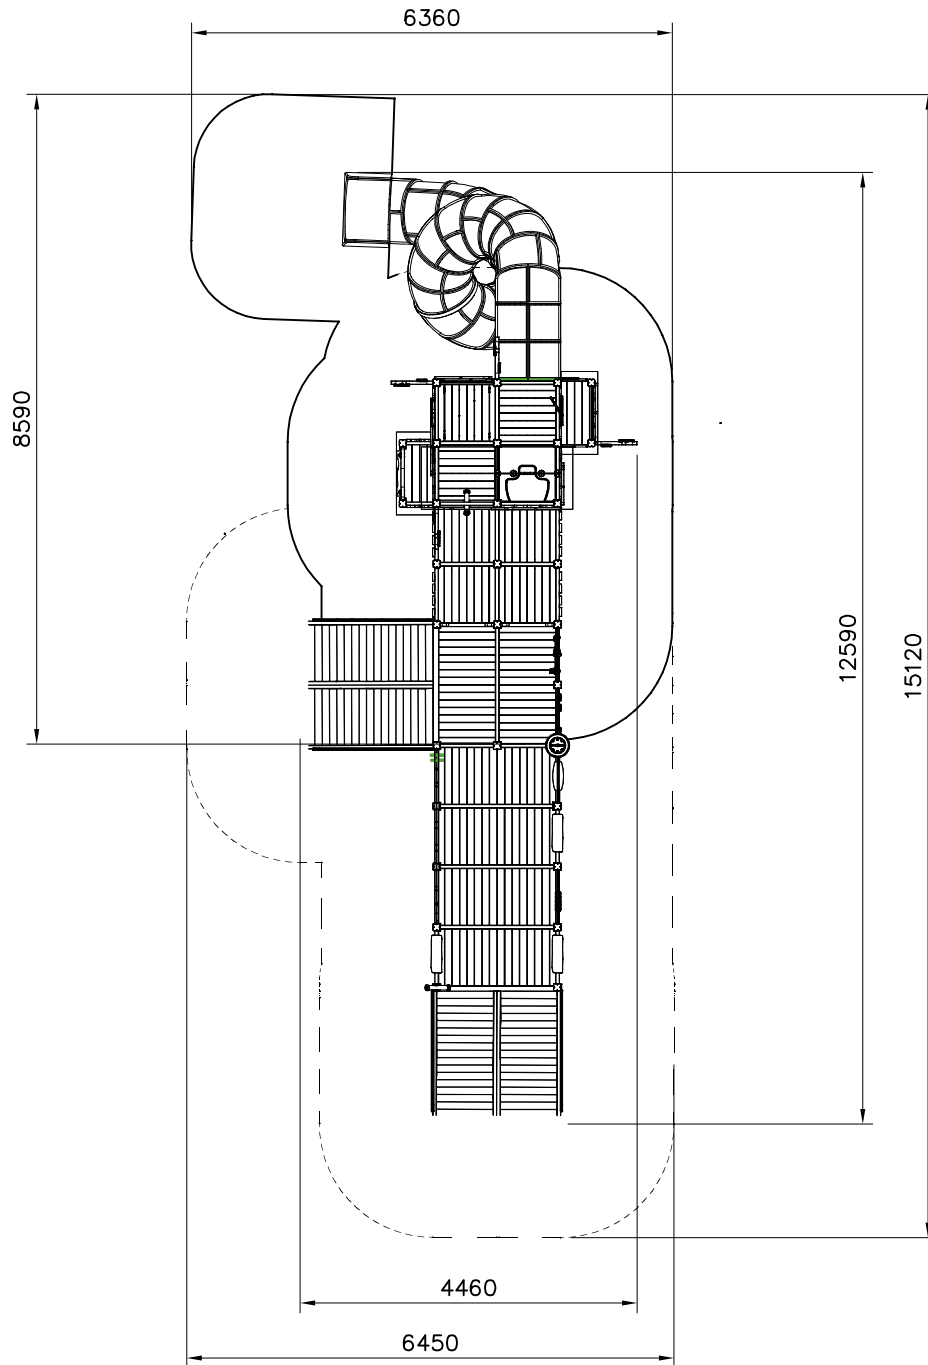

- EN/AS Impact Area 40.7 m<sup>2</sup>
- - - - Falling Space 73 m<sup>2</sup>  
Max Falling Height 1470 mm

DATE: 27.8.2024

003894  1 65x65	PCS 1	702286  1 65x65	PCS 1	704431  4	PCS 4	705211-001  32 45x145x715	PCS 32	705214-001  4 45x145x724	PCS 4	705230-001  6	PCS 6
705258-001  14	PCS 14	705369-707  2	PCS 2	705381-001  2 93x93x450	PCS 2	705506-001  4	PCS 4	705511  8	PCS 8	705705-707  1 10x640x702	PCS 1
706192-001  3 93x93x946	PCS 3	706308-707  1 10x640x702	PCS 1	706443  4 32x45x702	PCS 4	706461  4 15x400x703	PCS 4	706466  1 93x93x1025	PCS 1	706499  1 93x93x860	PCS 1
706512-001  2 70x120x724	PCS 2	706514  2 70x120x1504	PCS 2	706531  4 FASTENER KIT	PCS 4	706534  4 FASTENER KIT	PCS 4	706727-707  1 10x702x640	PCS 1	706744  1 15x145x380	PCS 1
706766-707  1	PCS 1	706778  1 FASTENER KIT	PCS 1	706885  1	PCS 1	706891-001  2 45x145x724	PCS 2	706894  1 L 950	PCS 1	707209-707  1 10x640x702	PCS 1
707303-707  1	PCS 1	707374  4 L 1504	PCS 4	707435  8 750x770	PCS 8	707436  2 750x770	PCS 2	707437  10 32x45x1502	PCS 10	707440  6	PCS 6
707441  2 750x770	PCS 2	707446  1	PCS 1	707449  1 FASTENER KIT	PCS 1	707450  1	PCS 1	707585  1 FASTENER KIT	PCS 1	707860  8 45x120x1785	PCS 8