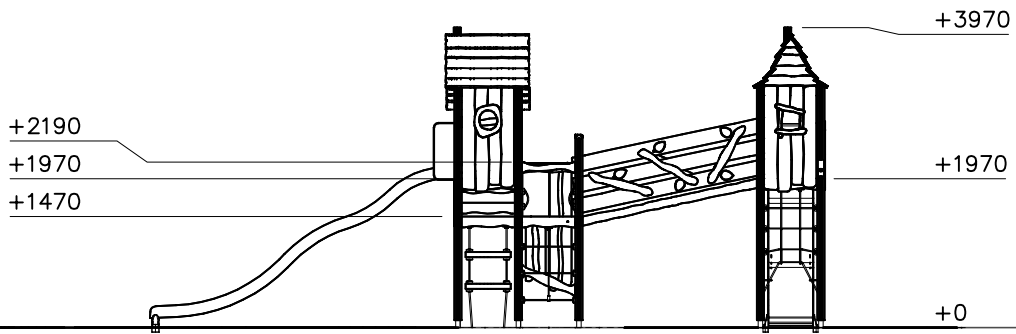

DATE: 28.8.2024

702286  65x65	PCS 1	702339  118x78	PCS 1	705211-001  45x145x724	PCS 16	705214-001  45x145x724	PCS 4	705220-001  93x93x2446	PCS 2	705230-001  	PCS 1
705236-001  93x93x3138	PCS 8	705258-001  	PCS 3	705270-001  	PCS 1	705511  	PCS 8	708709-001 	PCS 1	708746-001  45x120x724	PCS 1
708884-001  45x374x560	PCS 1	708885-001  45x374x560	PCS 1	708901-001  	PCS 2	708906-001  45x143x363	PCS 2	709052-001  93x93x1716	PCS 2	709649-303  Ø16x705	PCS 2
711502-001  	PCS 1	711505  	PCS 1	711506-001  	PCS 2	711507  	PCS 1	711509  	PCS 1	711510-001  	PCS 2
711512-001  	PCS 1	711528-001  	PCS 1	711545  	PCS 1	711586-001  	PCS 2	903093  Ø8x90	PCS 100	905104  M10	PCS 40
909521  	PCS 10	980100 	PCS 1	980101  Ø4.5x70	PCS 4	980114  Ø4x20	PCS 8		PCS		PCS
	PCS		PCS		PCS		PCS		PCS		PCS

- EN/AS Impact Area 61.0 m²
- - - Falling Space 61.0 m²
- Max Falling Height 2190 mm

Max falling height 2190 mm