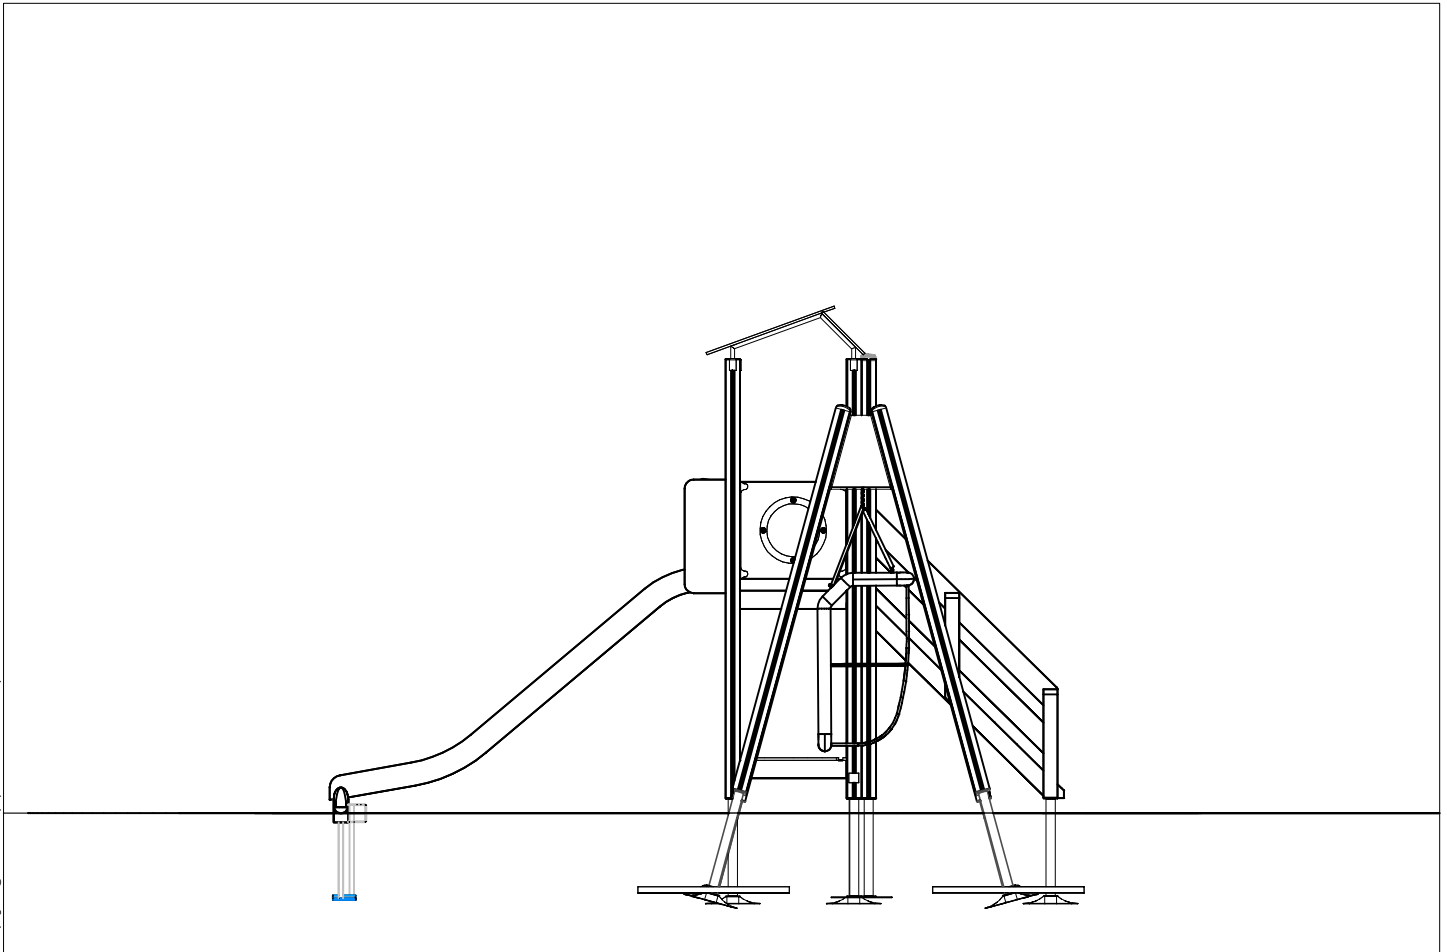

- EN/AS Impact Area 61.5 m²
- - - - Falling Space 63.7 m²
Max Falling Height 1470 mm

DATE: 22.8.2024

701931  1 	PCS 1	702286  65x65	PCS 1	704417-602  93x93x2900	PCS 6	706371-702  15x345x750	PCS 2	706436-702  10x640x702	PCS 1	706439-602  L 704	PCS 7
706443  32x45x702	PCS 2	706450-602  600x1381x2685	PCS 2	706453  15x145x600	PCS 3	706495  15x900x1900	PCS 1	706496  15x390x1900	PCS 1	706531  FASTENER KIT	PCS 6
706534  FASTENER KIT	PCS 1	706564-602  L2650	PCS 4	706960 	PCS 1	707145-602  43x93x717	PCS 2	707149-602  43x93x717	PCS 2	707152-702  15x145x2009	PCS 4
707192-602  +1470	PCS 1	707226 	PCS 1	707374-602  L 1504	PCS 2	707436  750x770	PCS 1	707437  32x45x1502	PCS 1	707440 	PCS 1
707441  750x770	PCS 1	707453-702  10x640x702	PCS 2	707454 	PCS 2	900240  Ø8x70	PCS 14	900965  M10	PCS 6	901958 	PCS 2
901959  L2940	PCS 1	902234  M12	PCS 4	903093  Ø8x90	PCS 36	903149  M12x30	PCS 6	903577 	PCS 2	904317 	PCS 1
904904 	PCS 2	905090  Ø45	PCS 12	905104  M10	PCS 16	905115  Ø30	PCS 12	905138 	PCS 5	905196 	PCS 5

DATE: 22.8.2024

905991  90x90x650	PCS 1	906499  M12x110	PCS 4	907667-216  M10	PCS 3	909347  M12x35	PCS 12	909507  L 1000	PCS 1	909508  L 1000	PCS 1
909511  90x90x650	PCS 6	909519  50x380x380	PCS 8	909637  M10	PCS 16	909638  Ø20/10.5	PCS 44	909639  M10x25	PCS 22	909644  M12	PCS 6
910674 	PCS 1	911155  L650	PCS 4	980114  Ø4x20	PCS 8	980123  Ø7x60	PCS 12	980128  Ø7x40	PCS 4	980131  Ø6x60	PCS 20
980154  Ø24/13	PCS 32	A10874  L-shaped metal bracket	PCS 1	A10875-299  L-shaped metal bracket	PCS 1	P04421  L2724	PCS 1	P13668  93x93x290	PCS 1		PCS
	PCS		PCS		PCS		PCS		PCS		PCS
	PCS		PCS		PCS		PCS		PCS		PCS
	PCS		PCS		PCS		PCS		PCS		PCS