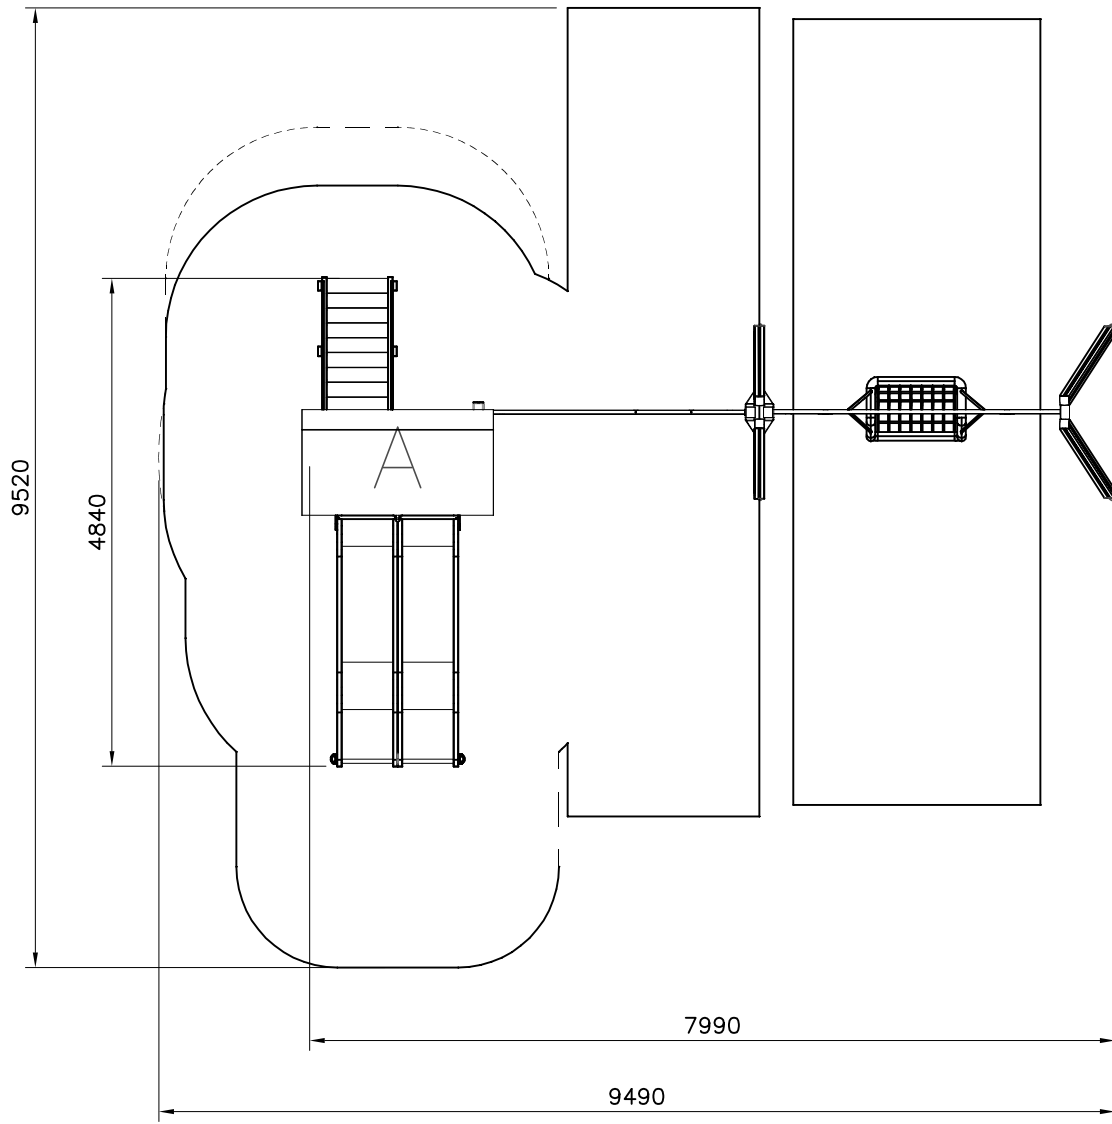

- EN/AS Impact Area 61.5 m²
- - - - Falling Space 63.7 m²
Max Falling Height 1470 mm

DATE: 22.8.2024

701931  1 	PCS 1	702286  65x65	PCS 1	704417-602  93x93x2900	PCS 6	706371-702  15x345x750	PCS 2	706436-702  10x640x702	PCS 1	706439-602  L 704	PCS 7
706443  32x45x702	PCS 2	706450-602  600x1381x2685	PCS 2	706453  15x145x600	PCS 3	706495  15x900x1900	PCS 1	706496  15x390x1900	PCS 1	706531  FASTENER KIT	PCS 6
706534  FASTENER KIT	PCS 1	706564-602  L2650	PCS 4	706960 	PCS 1	707145-602  43x93x717	PCS 2	707149-602  43x93x717	PCS 2	707152-702  15x145x2009	PCS 4
707192-602  +1470	PCS 1	707226 	PCS 1	707374-602  L 1504	PCS 2	707436  750x770	PCS 1	707437  32x45x1502	PCS 1	707440 	PCS 1
707441  750x770	PCS 1	707453-702  10x640x702	PCS 2	707454 	PCS 2	900240  Ø8x70	PCS 14	900965  M10	PCS 6	901958 	PCS 2
901959  L2940	PCS 1	902234  M12	PCS 4	903093  Ø8x90	PCS 36	903149  M12x30	PCS 6	903577 	PCS 2	904317 	PCS 1
904904 	PCS 2	905090  Ø45	PCS 12	905104  M10	PCS 16	905115  Ø30	PCS 12	905138 	PCS 5	905196 	PCS 5

DATE: 22.8.2024

905991  90x90x650	PCS 1	906499  M12x110	PCS 4	907667-216  M10	PCS 3	909347  M12x35	PCS 12	909507  L 1000	PCS 1	909508  L 1000	PCS 1
909511  90x90x650	PCS 6	909519  50x380x380	PCS 8	909637  M10	PCS 16	909638  Ø20/10.5	PCS 44	909639  M10x25	PCS 22	909644  M12	PCS 6
910674 	PCS 1	911155  L650	PCS 4	980114  Ø4x20	PCS 8	980123  Ø7x60	PCS 12	980128  Ø7x40	PCS 4	980131  Ø6x60	PCS 20
980154  Ø24/13	PCS 32	A10874  L-shaped metal bracket	PCS 1	A10875-299  L-shaped metal bracket	PCS 1	P04421  L2724	PCS 1	P13668  93x93x290	PCS 1		PCS
	PCS		PCS		PCS		PCS		PCS		PCS
	PCS		PCS		PCS		PCS		PCS		PCS
	PCS		PCS		PCS		PCS		PCS		PCS