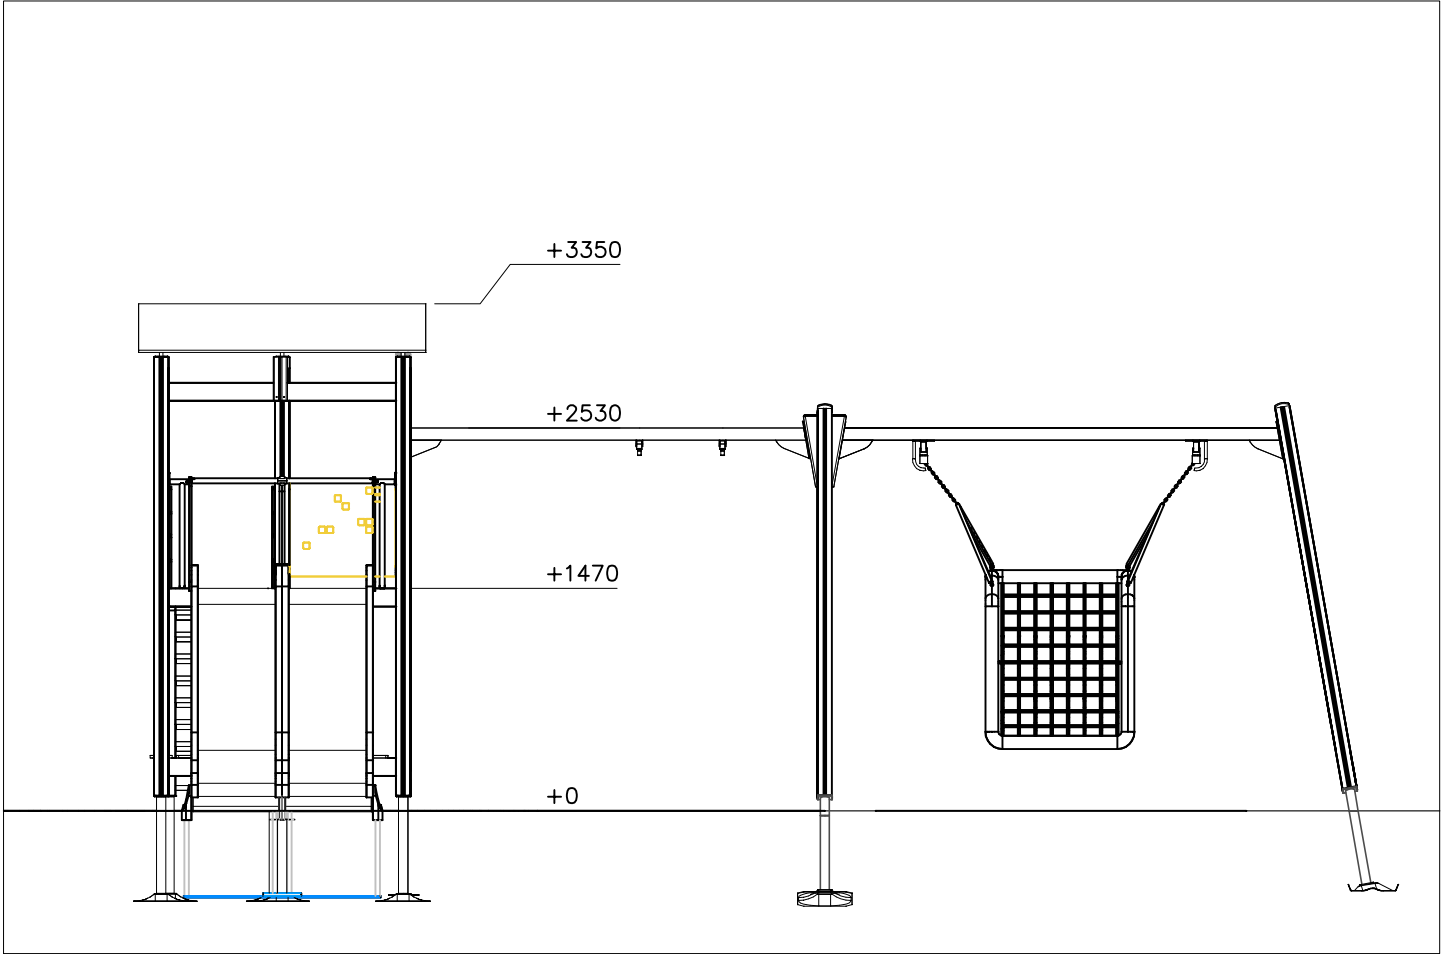

- EN/AS Impact Area 61.5 m²
- - - - Falling Space 63.7 m²
Max Falling Height 1470 mm

DATE: 22.8.2024

701931  1 	PCS 1	702286  65x65	PCS 1	704417-602  93x93x2900	PCS 6	706371-702  15x345x750	PCS 2	706436-702  10x640x702	PCS 1	706439-602  L 704	PCS 7
706443  32x45x702	PCS 2	706450-602  600x1381x2685	PCS 2	706453  15x145x600	PCS 3	706495  15x900x1900	PCS 1	706496  15x390x1900	PCS 1	706531  FASTENER KIT	PCS 6
706534  FASTENER KIT	PCS 1	706564-602  L2650	PCS 4	706960 	PCS 1	707145-602  43x93x717	PCS 2	707149-602  43x93x717	PCS 2	707152-702  15x145x2009	PCS 4
707192-602  +1470	PCS 1	707226 	PCS 1	707374-602  L 1504	PCS 2	707436  750x770	PCS 1	707437  32x45x1502	PCS 1	707440 	PCS 1
707441  750x770	PCS 1	707453-702  10x640x702	PCS 2	707454 	PCS 2	900240  Ø8x70	PCS 14	900965  M10	PCS 6	901958 	PCS 2
901959  L2940	PCS 1	902234  M12	PCS 4	903093  Ø8x90	PCS 36	903149  M12x30	PCS 6	903577 	PCS 2	904317 	PCS 1
904904 	PCS 2	905090  Ø45	PCS 12	905104  M10	PCS 16	905115  Ø30	PCS 12	905138 	PCS 5	905196 	PCS 5

DATE: 22.8.2024

905991  90x90x650	PCS 1	906499  M12x110	PCS 4	907667-216  M10	PCS 3	909347  M12x35	PCS 12	909507  L 1000	PCS 1	909508  L 1000	PCS 1
909511  90x90x650	PCS 6	909519  50x380x380	PCS 8	909637  M10	PCS 16	909638  Ø20/10.5	PCS 44	909639  M10x25	PCS 22	909644  M12	PCS 6
910674 	PCS 1	911155  L650	PCS 4	980114  Ø4x20	PCS 8	980123  Ø7x60	PCS 12	980128  Ø7x40	PCS 4	980131  Ø6x60	PCS 20
980154  Ø24/13	PCS 32	A10874  L-shaped metal bracket	PCS 1	A10875-299  L-shaped metal bracket	PCS 1	P04421  L2724	PCS 1	P13668  93x93x290	PCS 1		PCS
	PCS		PCS		PCS		PCS		PCS		PCS
	PCS		PCS		PCS		PCS		PCS		PCS
	PCS		PCS		PCS		PCS		PCS		PCS