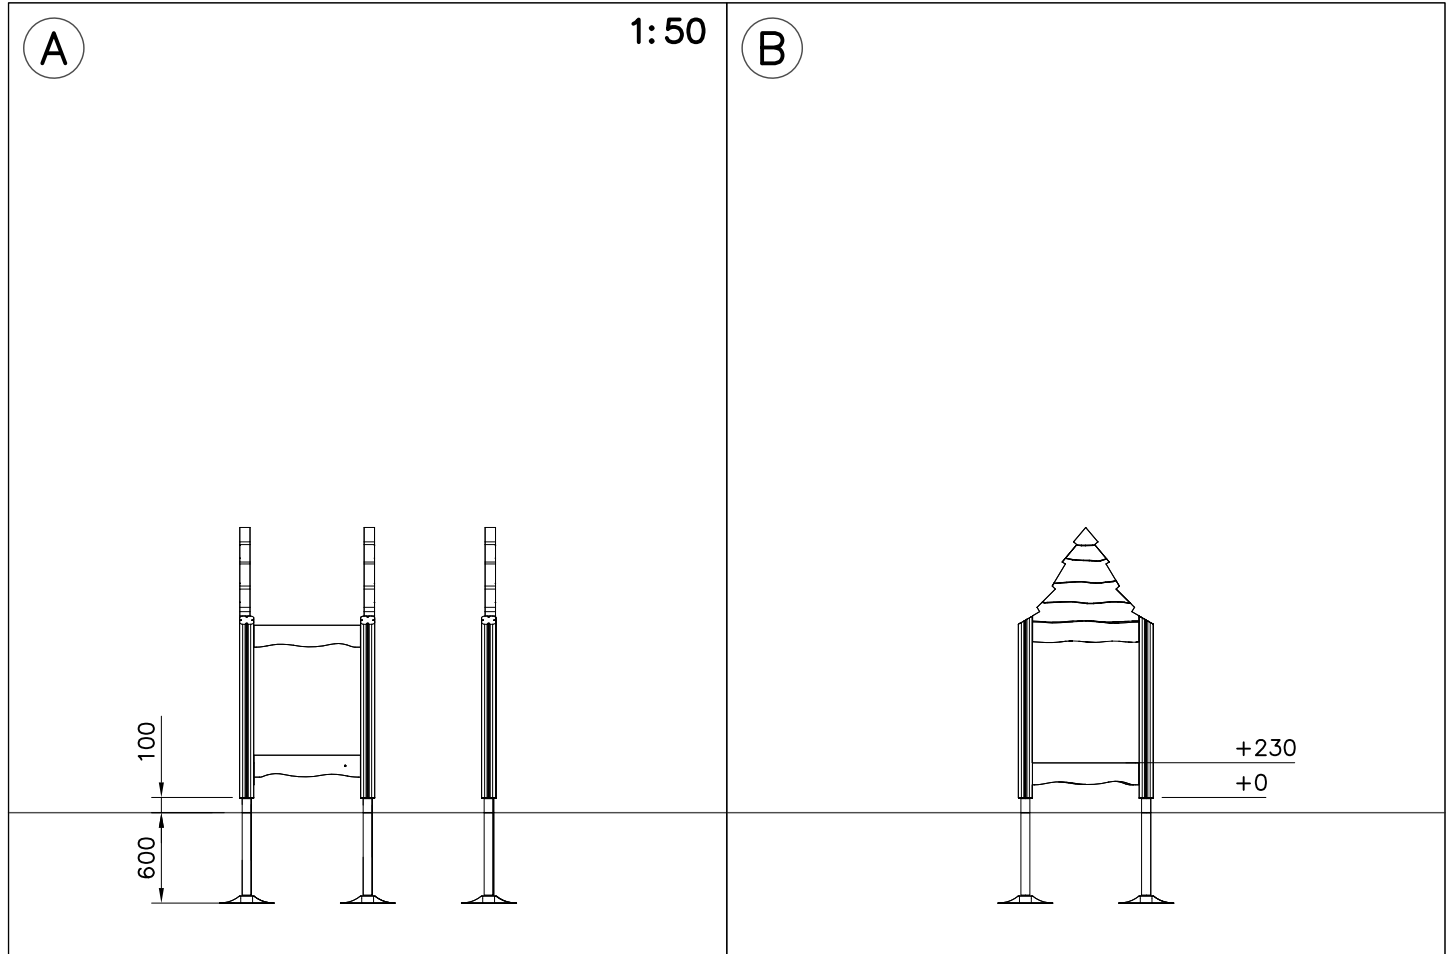

----- Falling Space 18 m2

<p>DET 1</p> 	<p>DET 2</p> 	<p>DET 3</p> 	<p>DET 4</p> 
<p>DET 5</p> 	<p>DET 6</p> 		

DATE: 6.9.2024

DATE: 6.9.2024

① 708472	PCS	② 980110	PCS
	1		4
		Ø4x35	
	PCS		PCS
	PCS		PCS
	PCS		PCS
	PCS		PCS