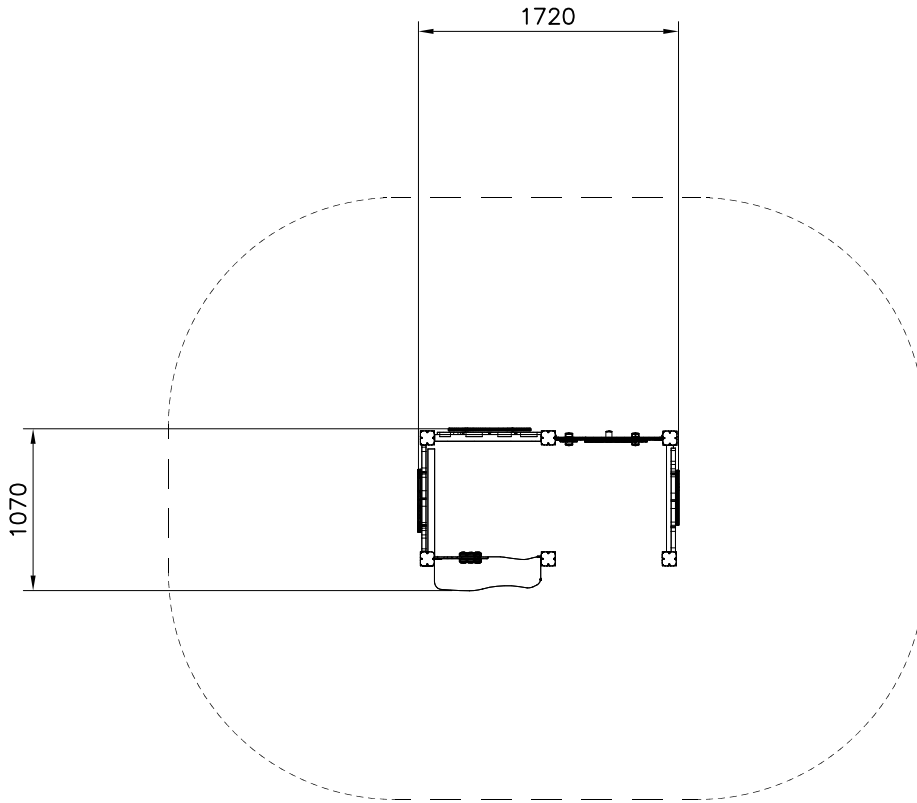

LAPPSET®

FLORA

ASENNUSOHJE
MONTERINGSANSVISNING
INSTALLATION INSTRUCTION
AUFBAUANLEITUNG
NOTICE D'INSTALLATION

DATE: 6.9.2024

QFL0097-2

DATE: 6.9.2024

702286  65x65	PCS 1	705211-001  45x145x715	PCS 4	708374-001  68x690x704	PCS 3	708437-001  3	708469-001  93x93x200	PCS 1	711371-001  93x93x1200	PCS 6	
711509  3	PCS 1	711545  3	PCS 1	711547  3	PCS 1	711583-707  3	711632-001  3	PCS 1	903093  Ø8x90	PCS 29	
905104  M10	PCS 24	909521  3	PCS 6	980100  Ø5x60	PCS 60	980114  Ø4x20	PCS 4	P13451  28x200x2000	PCS 8	P13455  28x200x2000	PCS 1
P13456  28x200x2000	PCS 1		PCS		PCS		PCS		PCS	PCS	
	PCS		PCS		PCS		PCS		PCS	PCS	
	PCS		PCS		PCS		PCS		PCS	PCS	
	PCS		PCS		PCS		PCS		PCS	PCS	

----- Falling Space 18 m2

<p>DET 1</p> 	<p>DET 2</p> 	<p>DET 3</p> 	<p>DET 4</p> 
<p>DET 5</p> 	<p>DET 6</p> 		

DATE: 6.9.2024

DATE: 6.9.2024

① 708472	PCS	② 980110	PCS
	1		4
		Ø4x35	
	PCS		PCS
	PCS		PCS
	PCS		PCS
	PCS		PCS

DET 1

DET 2

① 903176	PCS	② 909850	PCS
	1		1
		M8x25	
③ 980128	PCS	④ 909256	PCS
	7		2
Ø7x40		Ø16/8.4	
⑤ 909633	PCS	⑥ 980123	PCS
	1		1
M8		Ø7x60	
⑦ 709372	PCS	⑧ 709374	PCS
	1		1
69x351x421		45x224x702	
⑨ 709350	PCS	⑩ 709400	PCS
	1		1
20x154x200		20x154x200	
	PCS	⑪ 903093	PCS
			6
		Ø8x90	
	PCS		PCS
	PCS		PCS