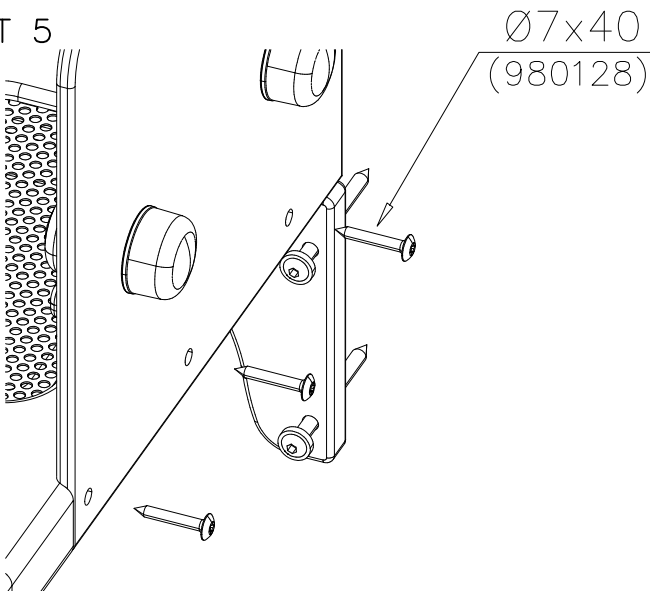

DET 1

DET 2

DET 3

DET 4

DET 5

①	909511	PCS	②	909519	PCS
		1			1
③	909637	PCS	④	909638	PCS
		4			8
	M10			Ø20/10.5	
⑤	909639	PCS			PCS
		4			
	M10x25				
		PCS			PCS
		PCS			PCS
		PCS			PCS
		PCS			PCS
		PCS			PCS

1(1)

② 905104	PCS		PCS
	4		
 M10	PCS		PCS

905104

Tuotekyltti tulee tuotteen mukana yhdellä seuraavista tavoista:

1) Metallinen tuotekyltti ja kiinnitysruuvit

- Kiinnitä tuotekyltti ruuveilla tolppaan noin 2 metrin korkeuteen kuvan 1 mukaisesti.