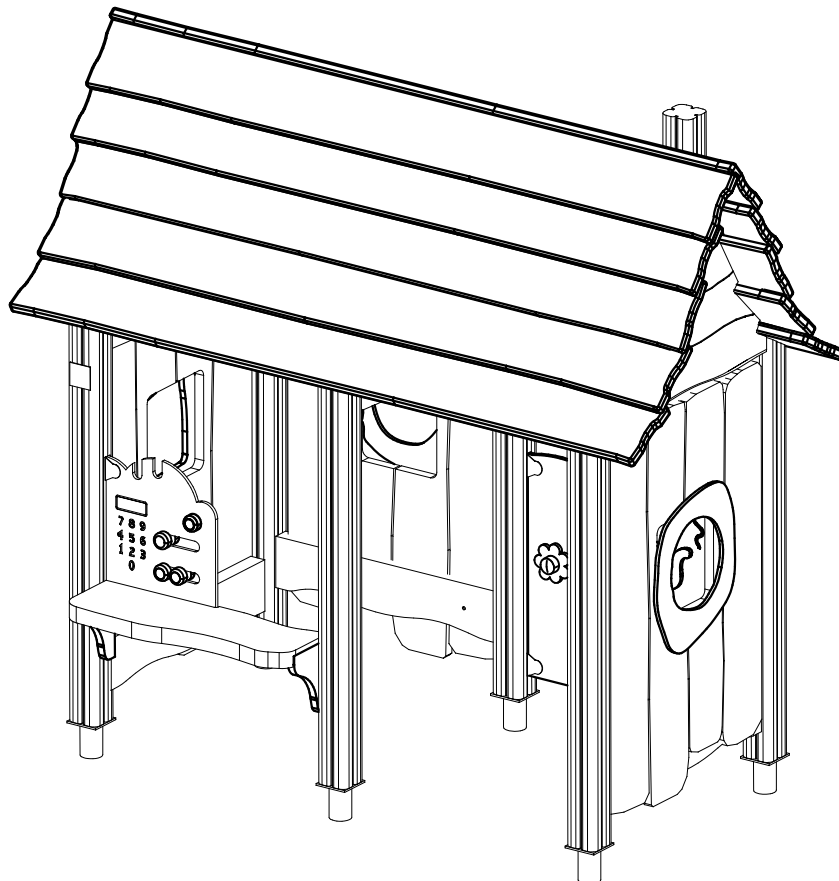

LAPPSET®

FLORA

ASENNUSOHJE
MONTERINGSANSVISNING
INSTALLATION INSTRUCTION
AUFBAUANLEITUNG
NOTICE D'INSTALLATION

DATE: 6.9.2024

QFL0097-2

DATE: 6.9.2024

702286  65x65	PCS 1	705211-001  45x145x715	PCS 4	708374-001  68x690x704	PCS 3	708437-001  3	708469-001  93x93x200	PCS 1	711371-001  93x93x1200	PCS 6	
711509  3	PCS 1	711545  3	PCS 1	711547  3	PCS 1	711583-707  3	711632-001  3	PCS 1	903093  Ø8x90	PCS 29	
905104  M10	PCS 24	909521  3	PCS 6	980100  Ø5x60	PCS 60	980114  Ø4x20	PCS 4	P13451  28x200x2000	PCS 8	P13455  28x200x2000	PCS 1
P13456  28x200x2000	PCS 1		PCS		PCS		PCS		PCS	PCS	
	PCS		PCS		PCS		PCS		PCS	PCS	
	PCS		PCS		PCS		PCS		PCS	PCS	
	PCS		PCS		PCS		PCS		PCS	PCS	

----- Falling Space 18 m2

<p>DET 1</p> 	<p>DET 2</p> 	<p>DET 3</p> 	<p>DET 4</p> 
<p>DET 5</p> 	<p>DET 6</p> 		

DATE: 6.9.2024

DATE: 6.9.2024

① 708472	PCS	② 980110	PCS
	1		4
		Ø4x35	
	PCS		PCS
	PCS		PCS
	PCS		PCS
	PCS		PCS