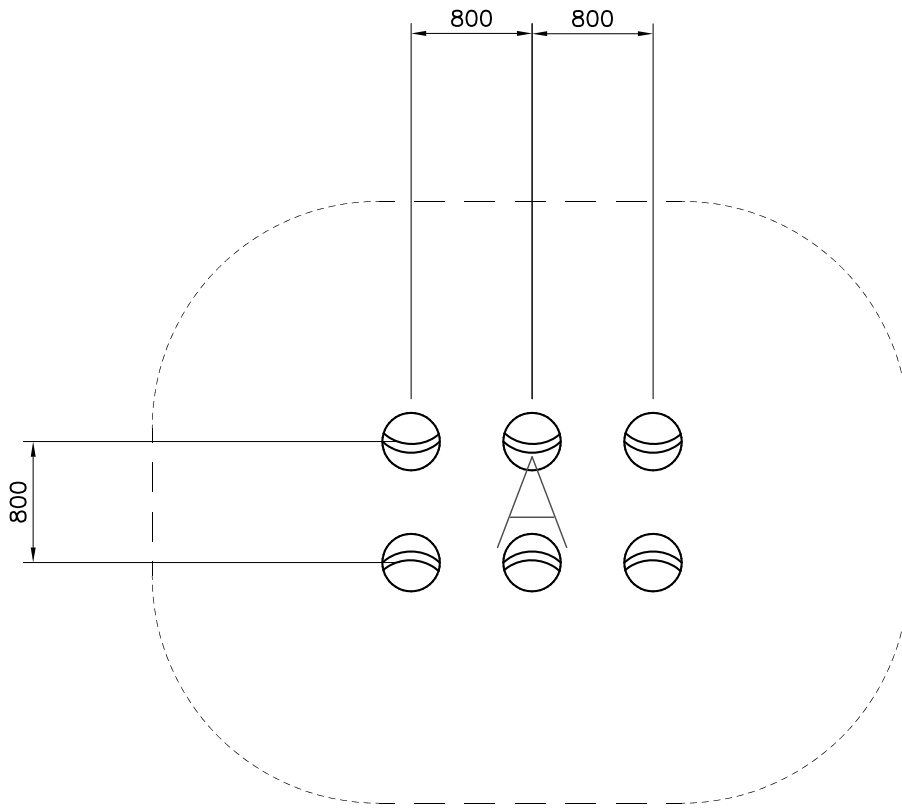

LAPPSET®

FLORA

ASENNUSOHJE
MONTERINGSANSVISNING
INSTALLATION INSTRUCTION
AUFBAUANLEITUNG
NOTICE D'INSTALLATION

DATE: 6.9.2024

QFL0097-2

DATE: 6.9.2024

702286  65x65	PCS 1	705211-001  45x145x715	PCS 4	708374-001  68x690x704	PCS 3	708437-001  3	708469-001  93x93x200	PCS 1	711371-001  93x93x1200	PCS 6	
711509  3	PCS 1	711545  3	PCS 1	711547  3	PCS 1	711583-707  3	711632-001  3	PCS 1	903093  Ø8x90	PCS 29	
905104  M10	PCS 24	909521  3	PCS 6	980100  Ø5x60	PCS 60	980114  Ø4x20	PCS 4	P13451  28x200x2000	PCS 8	P13455  28x200x2000	PCS 1
P13456  28x200x2000	PCS 1		PCS		PCS		PCS		PCS	PCS	
	PCS		PCS		PCS		PCS		PCS	PCS	
	PCS		PCS		PCS		PCS		PCS	PCS	
	PCS		PCS		PCS		PCS		PCS	PCS	

----- Falling Space 18 m2

<p>DET 1</p> 	<p>DET 2</p> 	<p>DET 3</p> 	<p>DET 4</p> 
<p>DET 5</p> 	<p>DET 6</p> 		

DATE: 6.9.2024

DATE: 6.9.2024

① 708472	PCS	② 980110	PCS
	1		4
		Ø4x35	
	PCS		PCS
	PCS		PCS
	PCS		PCS
	PCS		PCS

DET 1

DET 2

DET 3

DET 4

DET 5

①	909511	PCS	②	909519	PCS
		1			1
③	909637	PCS	④	909638	PCS
		4			8
	M10			Ø20/10.5	
⑤	909639	PCS			PCS
		4			
	M10x25				
		PCS			PCS
		PCS			PCS
		PCS			PCS
		PCS			PCS
		PCS			PCS