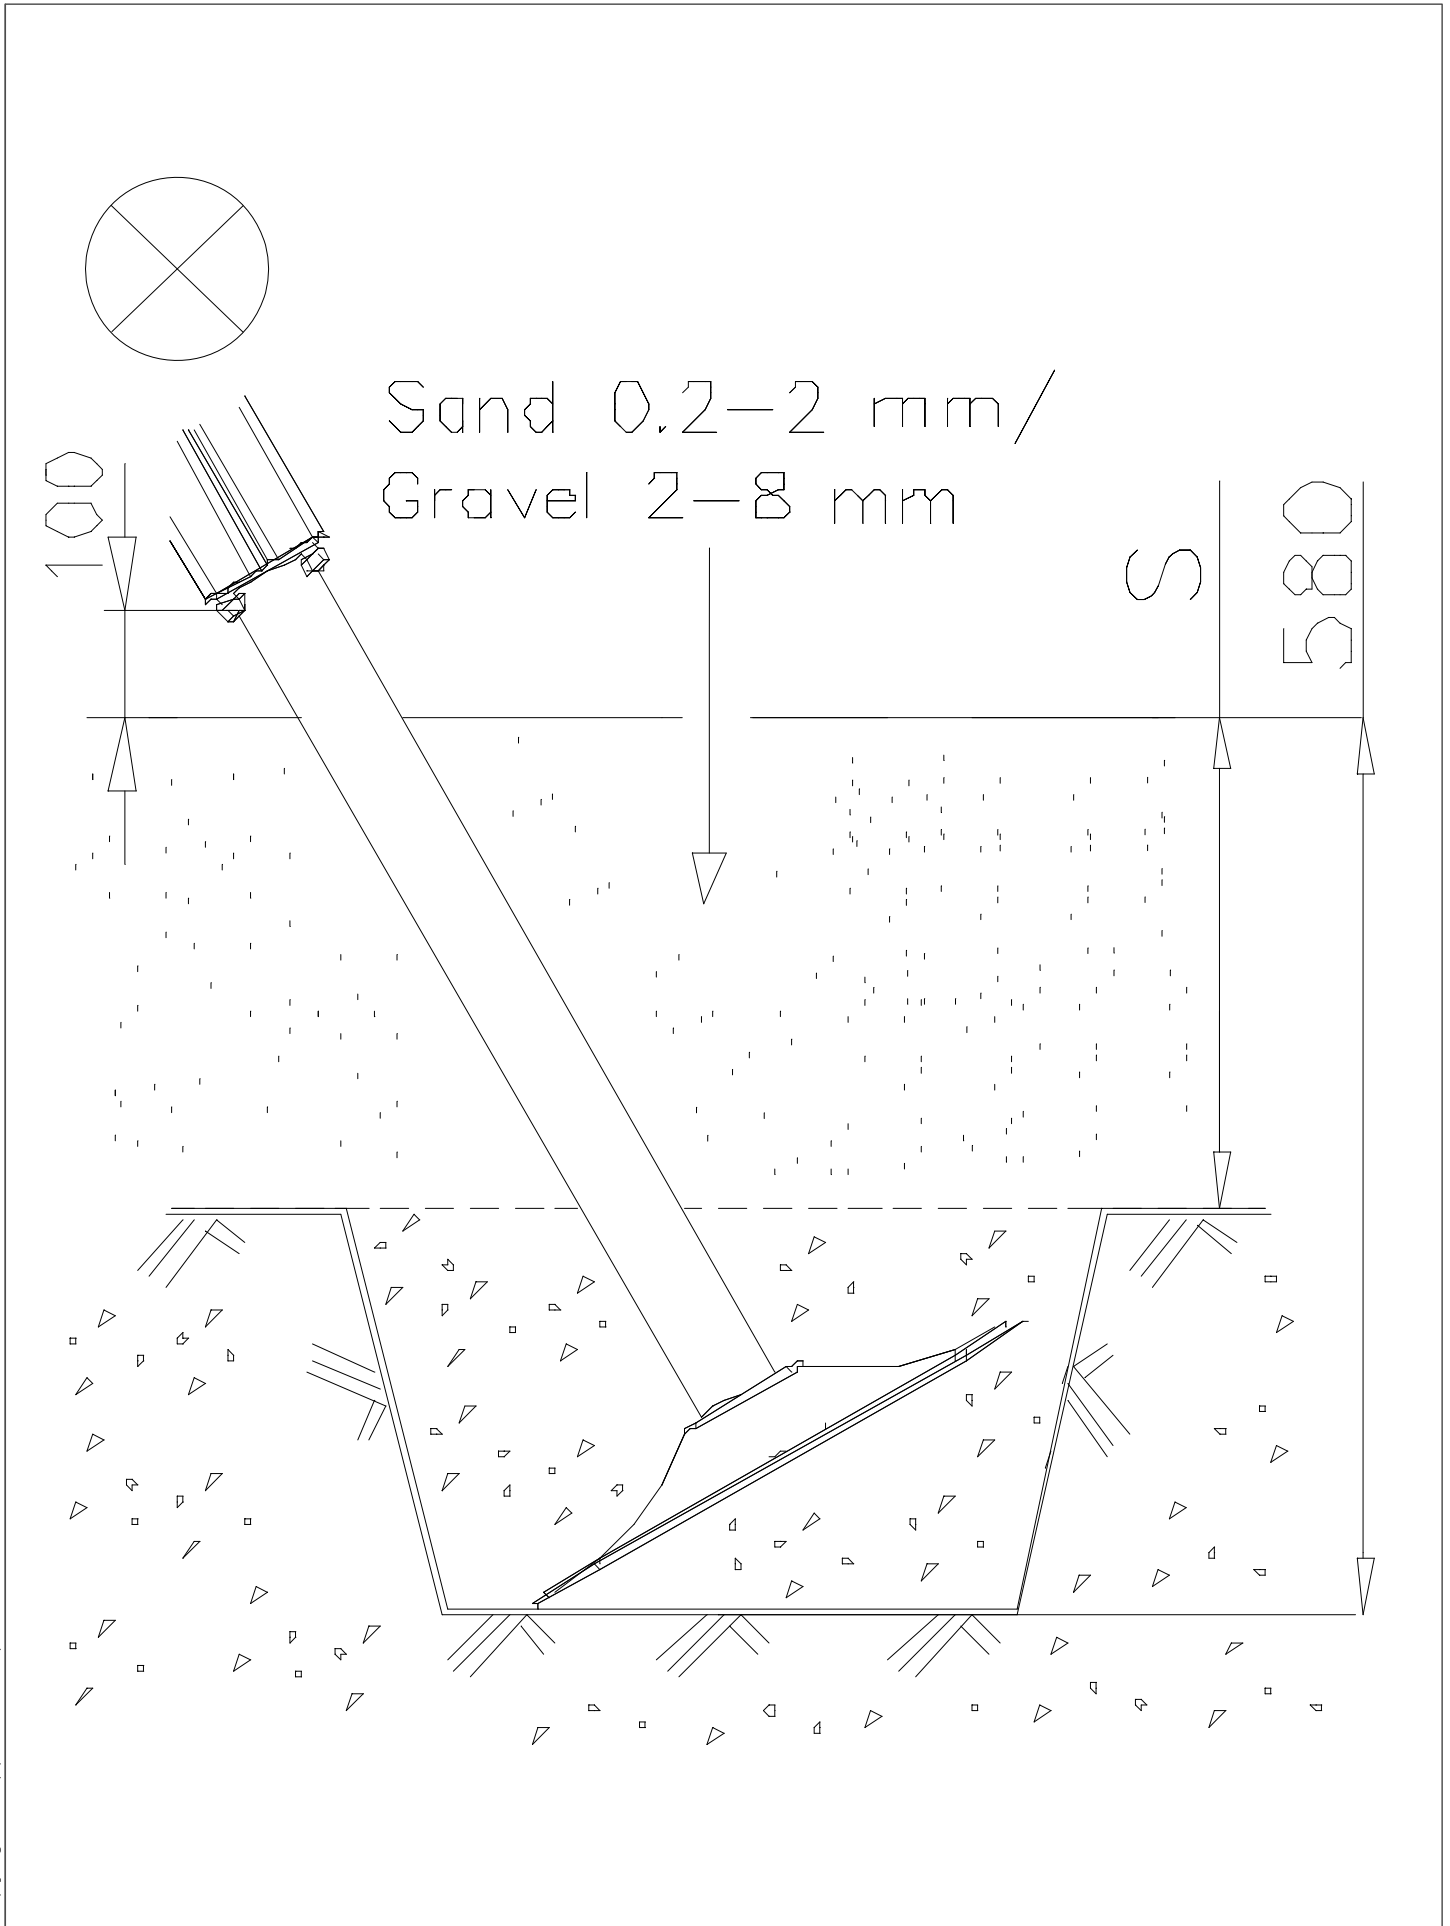

----- Falling Space 18 m2

<p>DET 1</p> 	<p>DET 2</p> 	<p>DET 3</p> 	<p>DET 4</p> 
<p>DET 5</p> 	<p>DET 6</p> 		

DATE: 6.9.2024

DATE: 6.9.2024

① 708472	PCS	② 980110	PCS
	1		4
		Ø4x35	
	PCS		PCS
	PCS		PCS
	PCS		PCS
	PCS		PCS

DET 1

DET 2

DET 3

DET 4

DET 5

①	909511	PCS	②	909519	PCS
		1			1
③	909637	PCS	④	909638	PCS
		4			8
	M10			Ø20/10.5	
⑤	909639	PCS			PCS
		4			
	M10x25				
		PCS			PCS
		PCS			PCS
		PCS			PCS
		PCS			PCS
		PCS			PCS

1(1)

② 905104	PCS		PCS
	4		
 M10	PCS		PCS

905104

Tuotekyltti tulee tuotteen mukana yhdellä seuraavista tavoista:

1) Metallinen tuotekyltti ja kiinnitysruuvit

- Kiinnitä tuotekyltti ruuveilla tolppaan noin 2 metrin korkeuteen kuvan 1 mukaisesti.