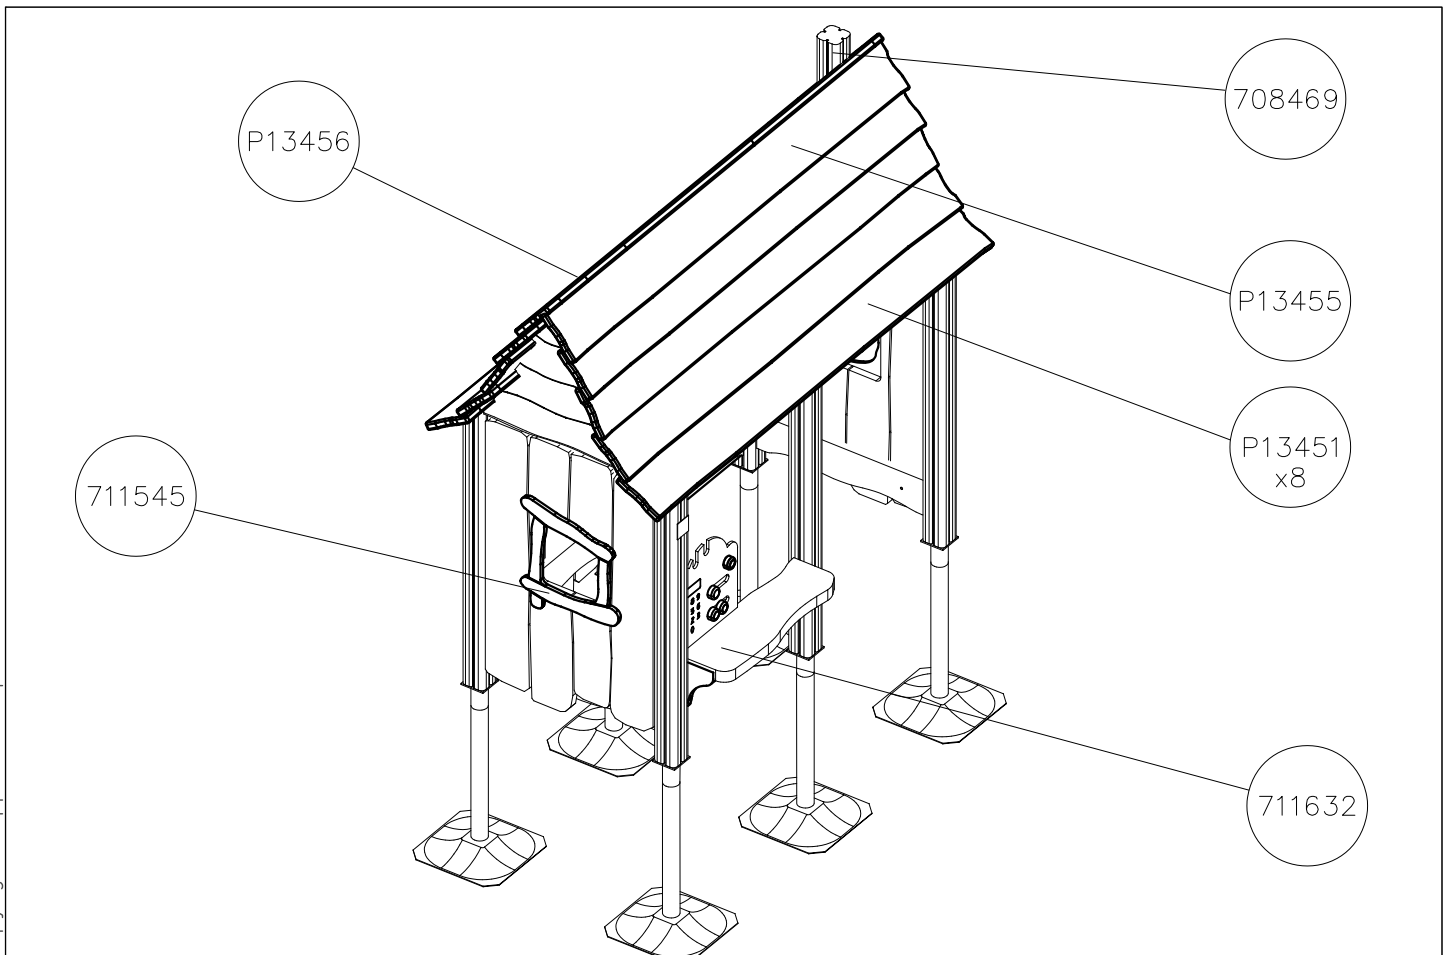

----- Falling Space 18 m2

<p>DET 1</p> 	<p>DET 2</p> 	<p>DET 3</p> 	<p>DET 4</p> 
<p>DET 5</p> 	<p>DET 6</p> 		

DATE: 6.9.2024

DATE: 6.9.2024

① 708472	PCS	② 980110	PCS
	1		4
		Ø4x35	
	PCS		PCS
	PCS		PCS
	PCS		PCS
	PCS		PCS