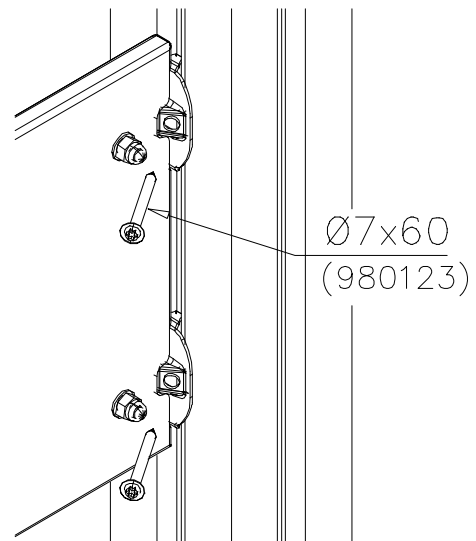

DET 1

DET 2

① 903176	PCS	② 909850	PCS
	1		1
		M8x25	
③ 980128	PCS	④ 909256	PCS
	7		2
Ø7x40		Ø16/8.4	
⑤ 909633	PCS	⑥ 980123	PCS
	1		1
M8		Ø7x60	
⑦ 709372	PCS	⑧ 709374	PCS
	1		1
69x351x421		45x224x702	
⑨ 709350	PCS	⑩ 709400	PCS
	1		1
20x154x200		20x154x200	
	PCS	⑪ 903093	PCS
			6
		Ø8x90	
	PCS		PCS
	PCS		PCS

DET 1

DET 2

DET 3

DET 4

DET 5

①	909511	PCS	②	909519	PCS
		1			1
③	909637	PCS	④	909638	PCS
		4			8
	M10			Ø20/10.5	
⑤	909639	PCS			PCS
		4			
	M10x25				
		PCS			PCS
		PCS			PCS
		PCS			PCS
		PCS			PCS
		PCS			PCS

1(1)

② 905104	PCS		PCS
	4		
 M10	PCS		PCS

905104

Tuotekyltti tulee tuotteen mukana yhdellä seuraavista tavoista:

1) Metallinen tuotekyltti ja kiinnitysruuvit

- Kiinnitä tuotekyltti ruuveilla tolppaan noin 2 metrin korkeuteen kuvan 1 mukaisesti.