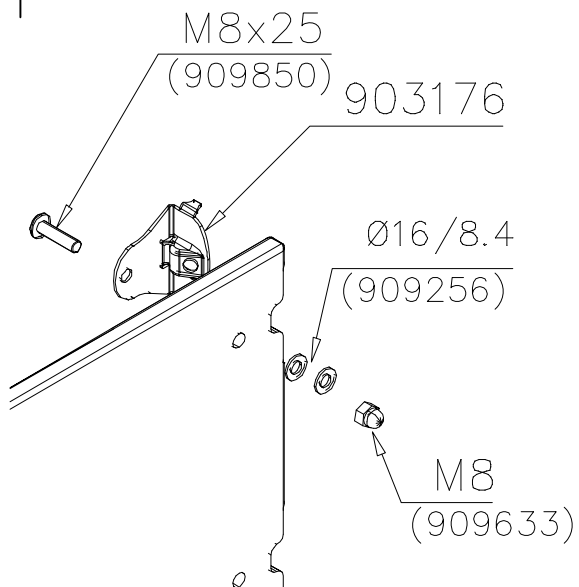

DET 1

DET 2

① 903176	PCS	② 909850	PCS
	1		1
		M8x25	
③ 980128	PCS	④ 909256	PCS
	7		2
Ø7x40		Ø16/8.4	
⑤ 909633	PCS	⑥ 980123	PCS
	1		1
M8		Ø7x60	
⑦ 709372	PCS	⑧ 709374	PCS
	1		1
69x351x421		45x224x702	
⑨ 709350	PCS	⑩ 709400	PCS
	1		1
20x154x200		20x154x200	
	PCS	⑪ 903093	PCS
			6
		Ø8x90	
	PCS		PCS
	PCS		PCS

DET 1

DET 2

DET 3

DET 4

DET 5

①	909511	PCS	②	909519	PCS
		1			1
③	909637	PCS	④	909638	PCS
		4			8
	M10			Ø20/10.5	
⑤	909639	PCS			PCS
		4			
	M10x25				
		PCS			PCS
		PCS			PCS
		PCS			PCS
		PCS			PCS
		PCS			PCS

1(1)

② 905104	PCS		PCS
	4		
 M10	PCS		PCS

905104

Tuotekyltti tulee tuotteen mukana yhdellä seuraavista tavoista:

1) Metallinen tuotekyltti ja kiinnitysruuvit

- Kiinnitä tuotekyltti ruuveilla tolppaan noin 2 metrin korkeuteen kuvan 1 mukaisesti.