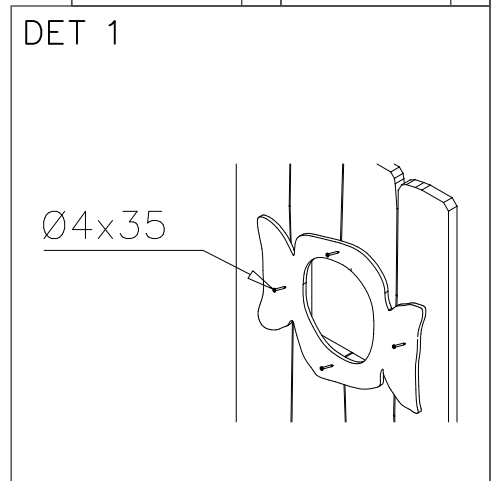

----- Falling Space 18 m2

<p>DET 1</p> 	<p>DET 2</p> 	<p>DET 3</p> 	<p>DET 4</p> 
<p>DET 5</p> 	<p>DET 6</p> 		

DATE: 6.9.2024

DATE: 6.9.2024

① 708472	PCS	② 980110	PCS
	1		4
		Ø4x35	
	PCS		PCS
	PCS		PCS
	PCS		PCS
	PCS		PCS