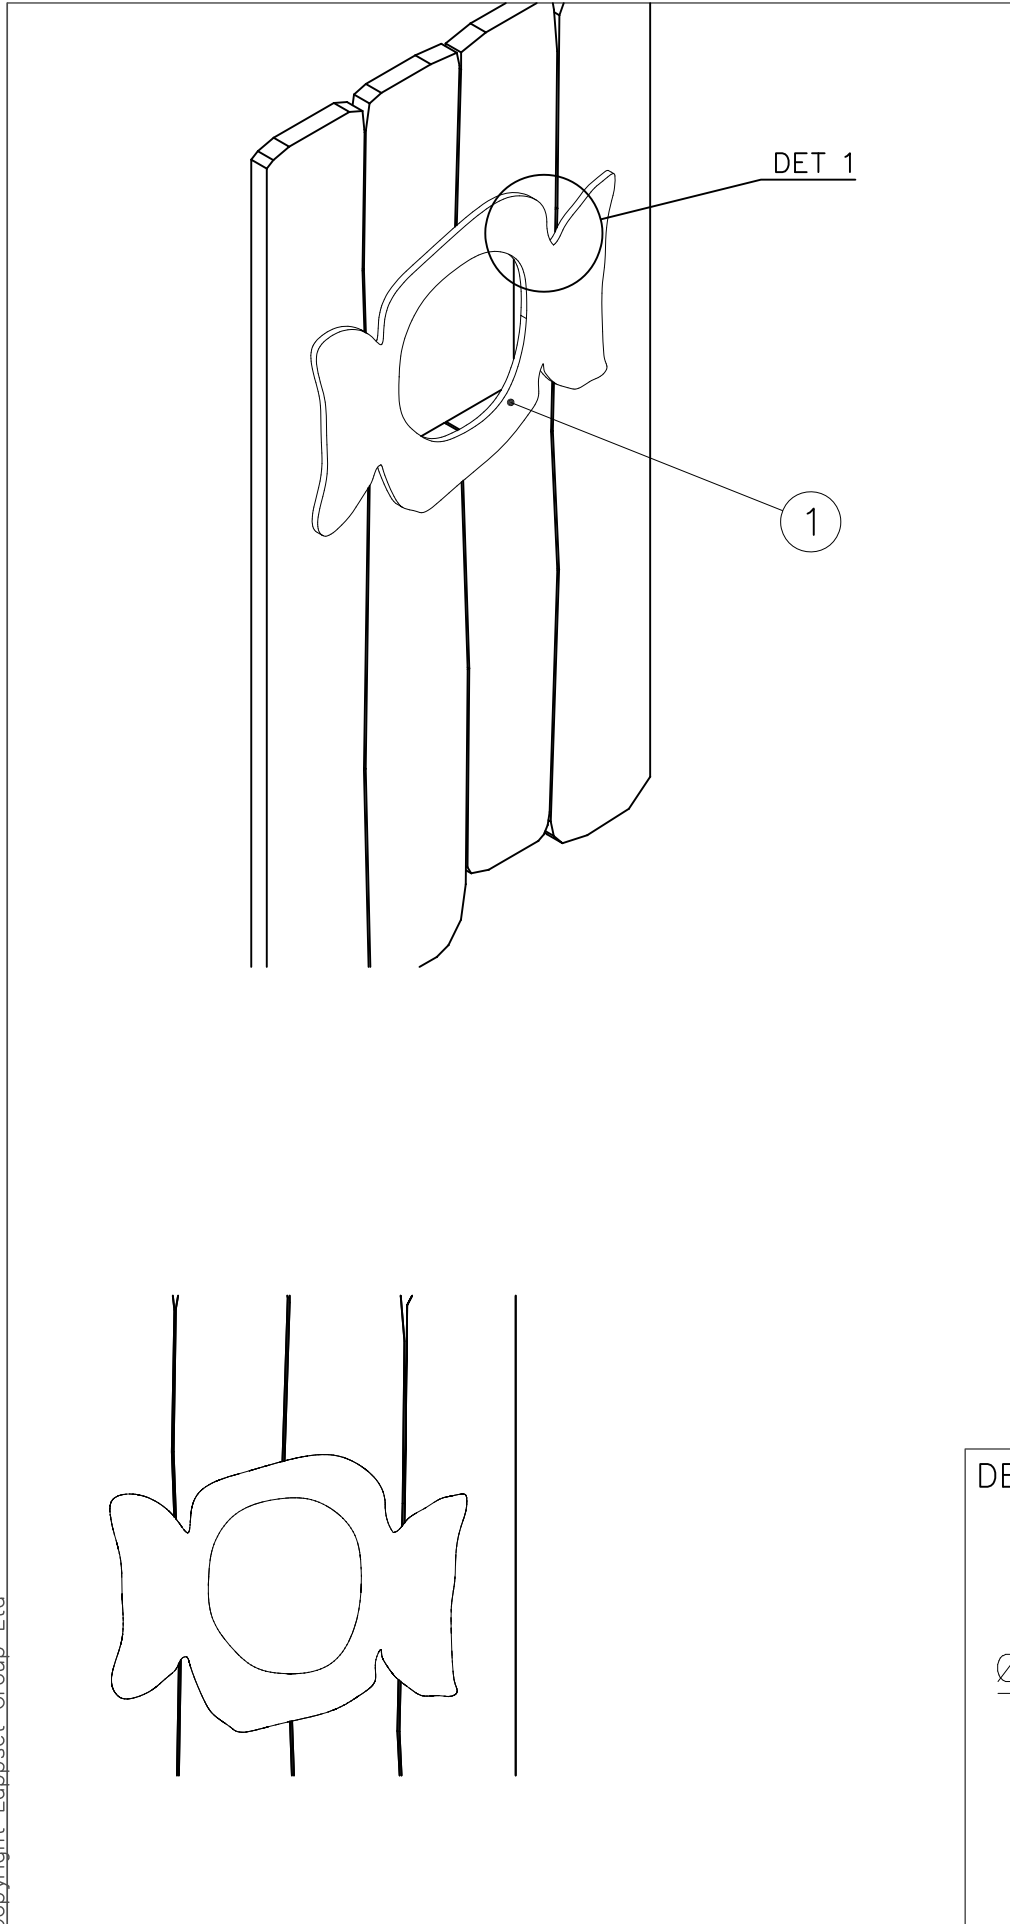

----- Falling Space 18 m2

<p>DET 1</p> 	<p>DET 2</p> 	<p>DET 3</p> 	<p>DET 4</p> 
<p>DET 5</p> 	<p>DET 6</p> 		

DATE: 6.9.2024

DATE: 6.9.2024

① 708472	PCS	② 980110	PCS
	1		4
		Ø4x35	
	PCS		PCS
	PCS		PCS
	PCS		PCS
	PCS		PCS