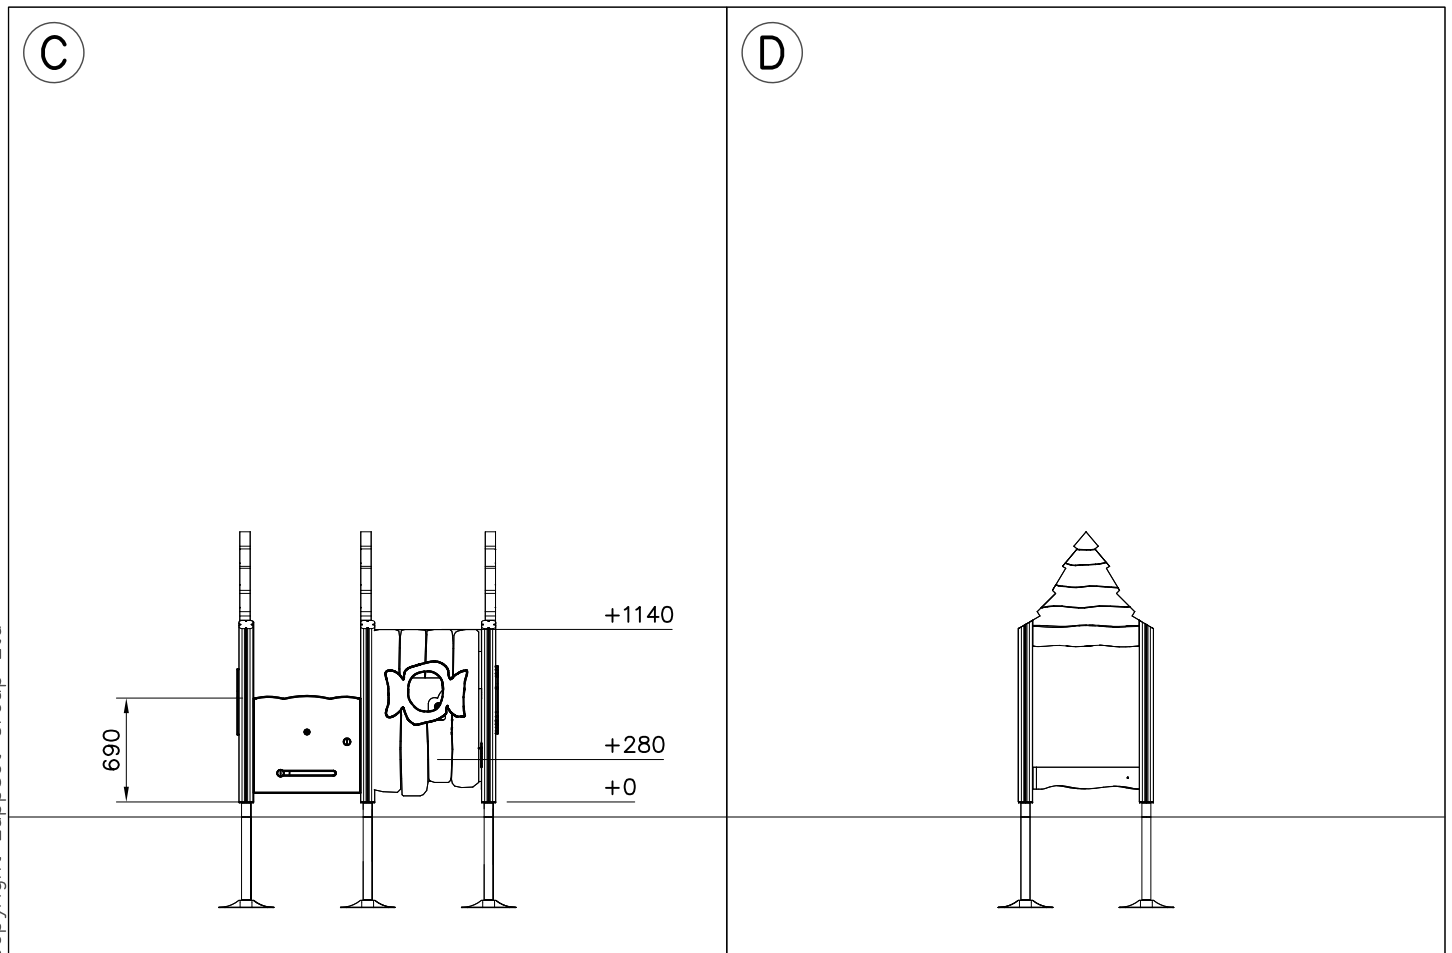

----- Falling Space 18 m2

<p>DET 1</p> 	<p>DET 2</p> 	<p>DET 3</p> 	<p>DET 4</p> 
<p>DET 5</p> 	<p>DET 6</p> 		

DATE: 6.9.2024

DATE: 6.9.2024

① 708472	PCS	② 980110	PCS
	1		4
		Ø4x35	
	PCS		PCS
	PCS		PCS
	PCS		PCS
	PCS		PCS