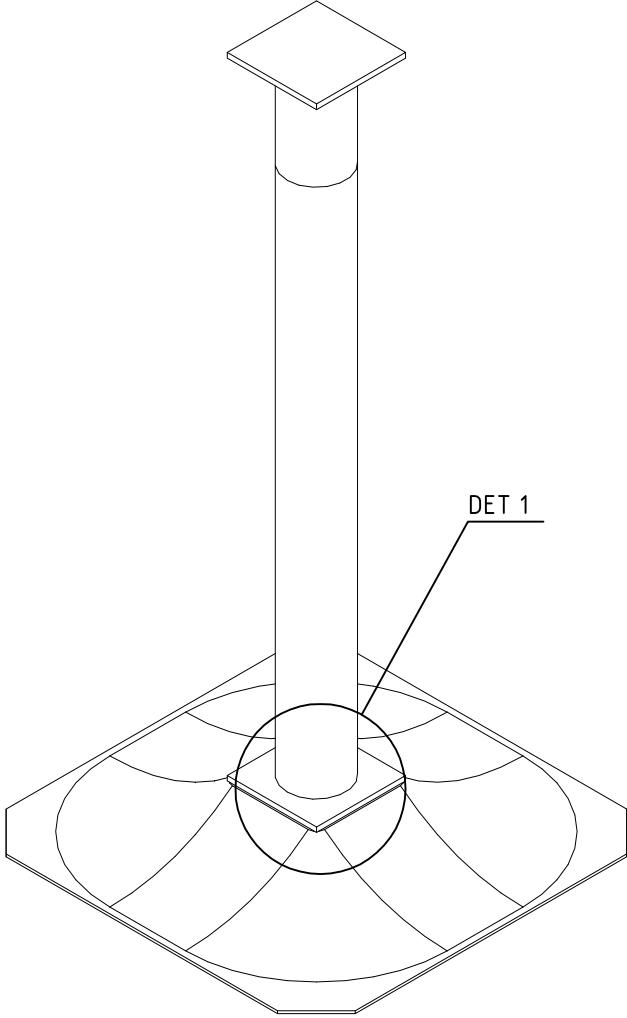

DET 1

DET 2

DET 3

DET 4

DET 5

①	909511	PCS	②	909519	PCS
		1			1
③	909637	PCS	④	909638	PCS
		4			8
	M10			Ø20/10.5	
⑤	909639	PCS			PCS
		4			
	M10x25				
		PCS			PCS
		PCS			PCS
		PCS			PCS
		PCS			PCS
		PCS			PCS

1(1)

② 905104	PCS		PCS
	4		
 M10	PCS		PCS

905104

Tuotekyltti tulee tuotteen mukana yhdellä seuraavista tavoista:

1) Metallinen tuotekyltti ja kiinnitysruuvit

- Kiinnitä tuotekyltti ruuveilla tolppaan noin 2 metrin korkeuteen kuvan 1 mukaisesti.