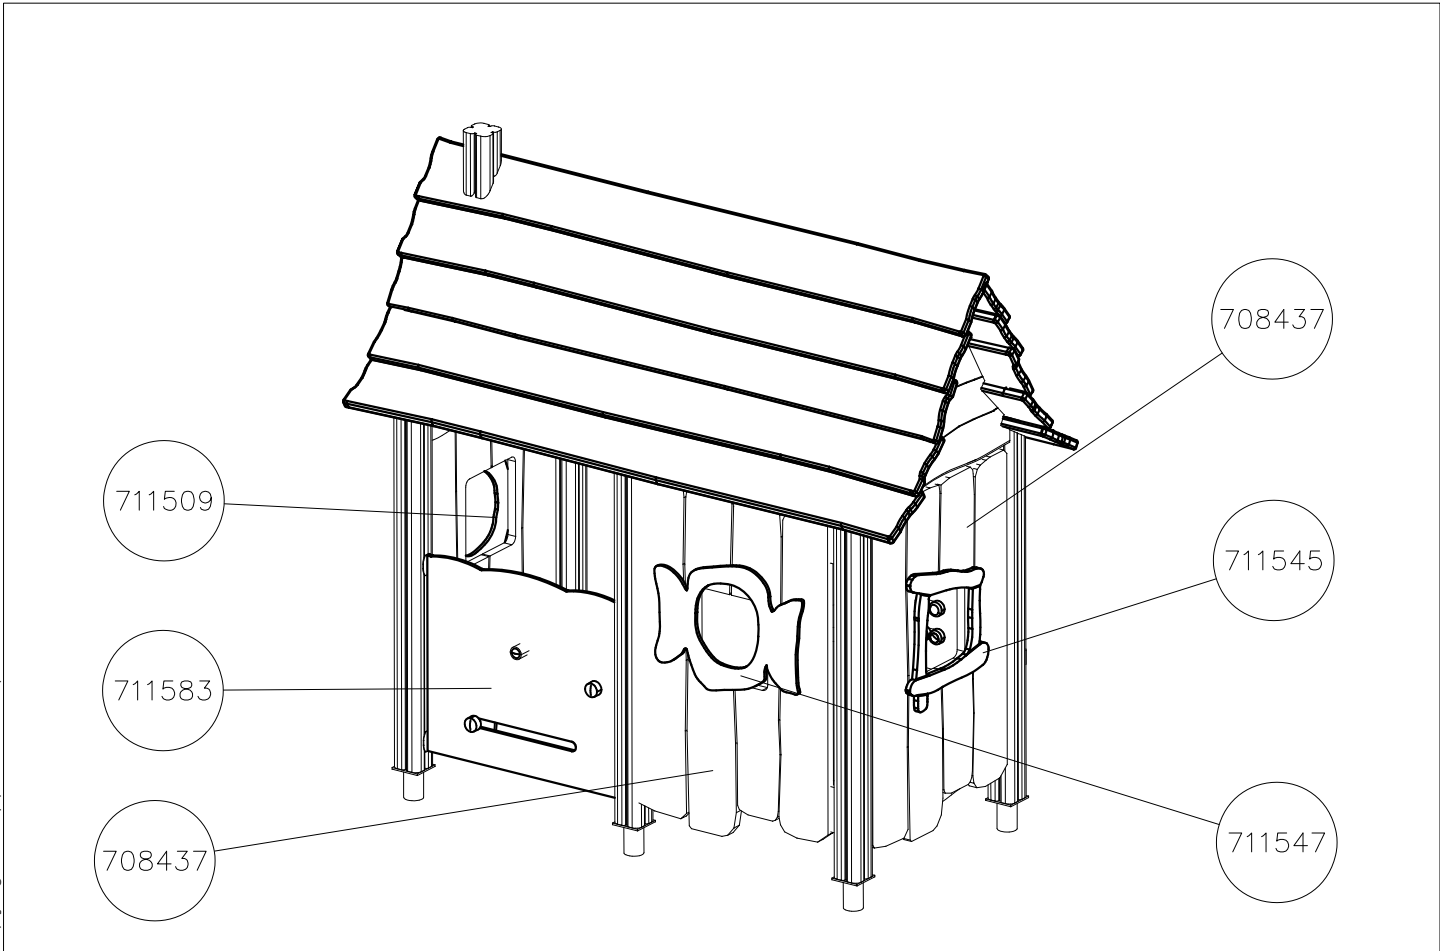

LAPPSET®

FLORA

ASENNUSOHJE
MONTERINGSANSVISNING
INSTALLATION INSTRUCTION
AUFBAUANLEITUNG
NOTICE D'INSTALLATION

DATE: 6.9.2024

QFL0097-2

DATE: 6.9.2024

702286  65x65	PCS 1	705211-001  45x145x715	PCS 4	708374-001  68x690x704	PCS 3	708437-001  3	708469-001  93x93x200	PCS 1	711371-001  93x93x1200	PCS 6	
711509  3	PCS 1	711545  3	PCS 1	711547  3	PCS 1	711583-707  3	711632-001  3	PCS 1	903093  Ø8x90	PCS 29	
905104  M10	PCS 24	909521  3	PCS 6	980100  Ø5x60	PCS 60	980114  Ø4x20	PCS 4	P13451  28x200x2000	PCS 8	P13455  28x200x2000	PCS 1
P13456  28x200x2000	PCS 1		PCS		PCS		PCS		PCS	PCS	
	PCS		PCS		PCS		PCS		PCS	PCS	
	PCS		PCS		PCS		PCS		PCS	PCS	
	PCS		PCS		PCS		PCS		PCS	PCS	

----- Falling Space 18 m2

<p>DET 1</p> 	<p>DET 2</p> 	<p>DET 3</p> 	<p>DET 4</p> 
<p>DET 5</p> 	<p>DET 6</p> 		

DATE: 6.9.2024

DATE: 6.9.2024

① 708472	PCS	② 980110	PCS
	1		4
		Ø4x35	
	PCS		PCS
	PCS		PCS
	PCS		PCS
	PCS		PCS