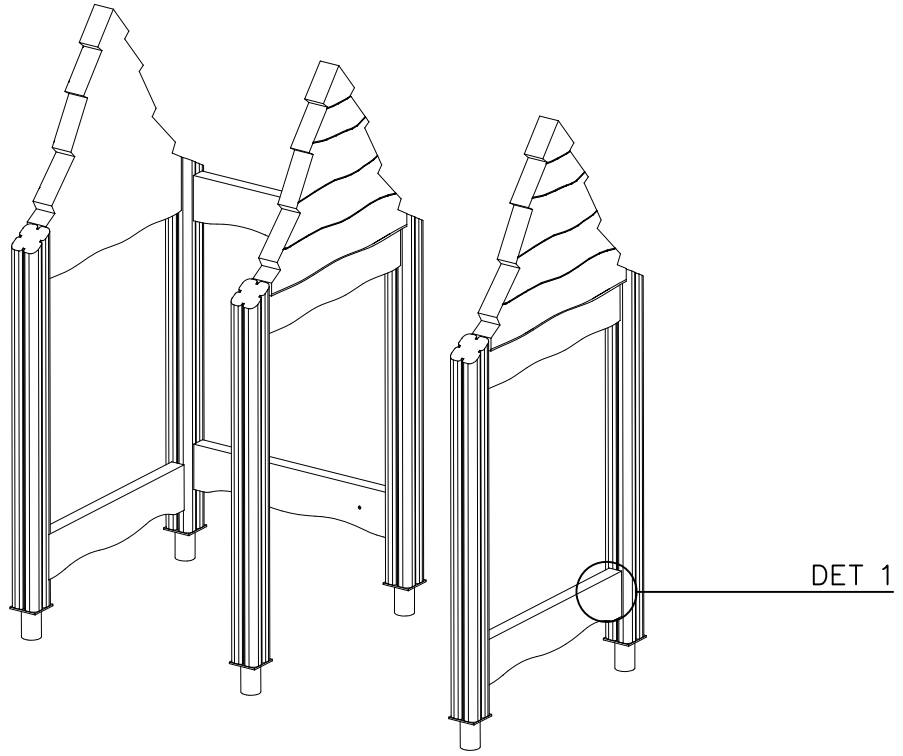

LAPPSET®

FLORA

ASENNUSOHJE
MONTERINGSANSVISNING
INSTALLATION INSTRUCTION
AUFBAUANLEITUNG
NOTICE D'INSTALLATION

DATE: 6.9.2024

QFL0097-2

DATE: 6.9.2024

702286  65x65	PCS 1	705211-001  45x145x715	PCS 4	708374-001  68x690x704	PCS 3	708437-001  3	708469-001  93x93x200	PCS 1	711371-001  93x93x1200	PCS 6	
711509  3	PCS 1	711545  3	PCS 1	711547  3	PCS 1	711583-707  3	711632-001  3	PCS 1	903093  Ø8x90	PCS 29	
905104  M10	PCS 24	909521  3	PCS 6	980100  Ø5x60	PCS 60	980114  Ø4x20	PCS 4	P13451  28x200x2000	PCS 8	P13455  28x200x2000	PCS 1
P13456  28x200x2000	PCS 1		PCS		PCS		PCS		PCS	PCS	
	PCS		PCS		PCS		PCS		PCS	PCS	
	PCS		PCS		PCS		PCS		PCS	PCS	
	PCS		PCS		PCS		PCS		PCS	PCS	

----- Falling Space 18 m2

<p>DET 1</p> 	<p>DET 2</p> 	<p>DET 3</p> 	<p>DET 4</p> 
<p>DET 5</p> 	<p>DET 6</p> 		

DATE: 6.9.2024

DATE: 6.9.2024

① 708472	PCS	② 980110	PCS
	1		4
		Ø4x35	
	PCS		PCS
	PCS		PCS
	PCS		PCS
	PCS		PCS