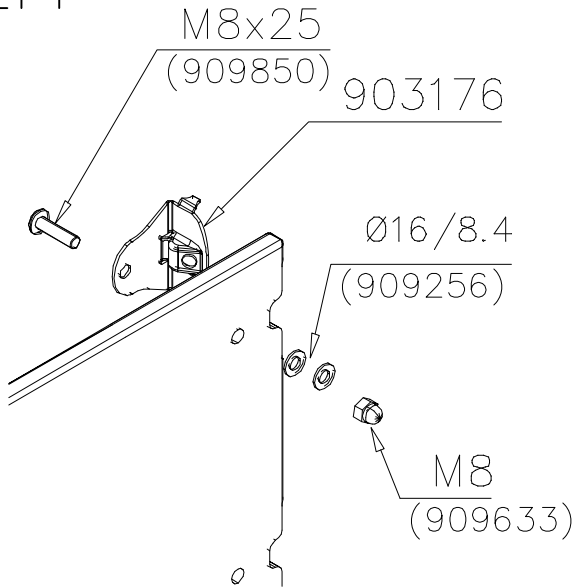

DET 1

DET 2

① 903176	PCS	② 909850	PCS
	1		1
		M8x25	
③ 980128	PCS	④ 909256	PCS
	7		2
Ø7x40		Ø16/8.4	
⑤ 909633	PCS	⑥ 980123	PCS
	1		1
M8		Ø7x60	
⑦ 709372	PCS	⑧ 709374	PCS
	1		1
69x351x421		45x224x702	
⑨ 709350	PCS	⑩ 709400	PCS
	1		1
20x154x200		20x154x200	
	PCS	⑪ 903093	PCS
			6
		Ø8x90	
	PCS		PCS
	PCS		PCS

DET 1

DET 2

DET 3

DET 4

DET 5

①	909511	PCS	②	909519	PCS
		1			1
③	909637	PCS	④	909638	PCS
		4			8
	M10			Ø20/10.5	
⑤	909639	PCS			PCS
		4			
	M10x25				
		PCS			PCS
		PCS			PCS
		PCS			PCS
		PCS			PCS
		PCS			PCS

1(1)

② 905104	PCS		PCS
	4		
 M10	PCS		PCS

905104

Tuotekyltti tulee tuotteen mukana yhdellä seuraavista tavoista:

1) Metallinen tuotekyltti ja kiinnitysruuvit

- Kiinnitä tuotekyltti ruuveilla tolppaan noin 2 metrin korkeuteen kuvan 1 mukaisesti.