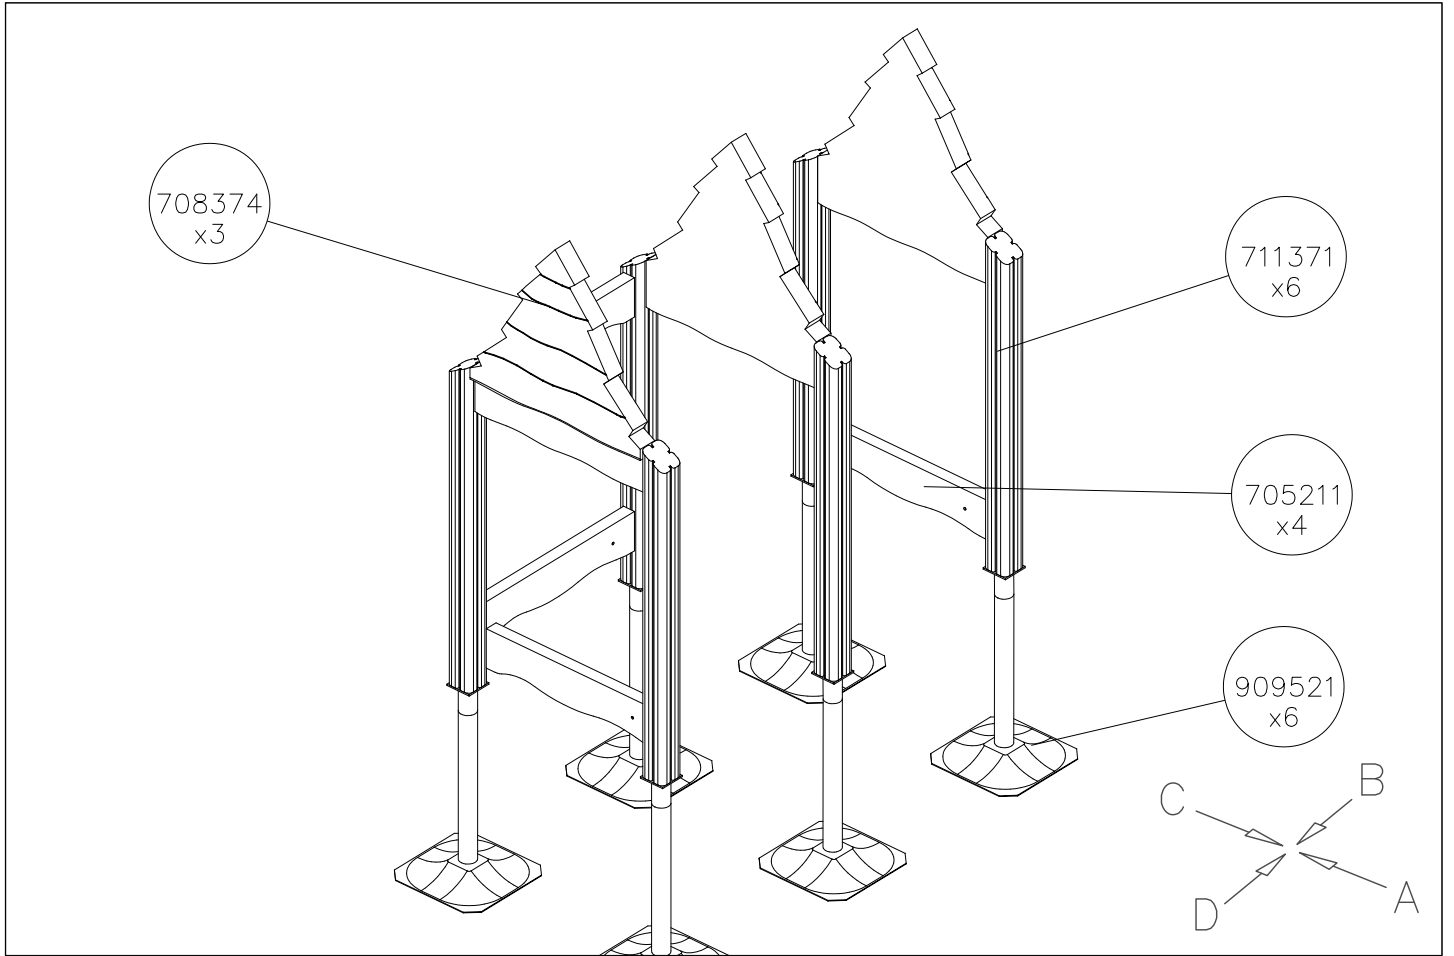

----- Falling Space 18 m2

<p>DET 1</p> 	<p>DET 2</p> 	<p>DET 3</p> 	<p>DET 4</p> 
<p>DET 5</p> 	<p>DET 6</p> 		

DATE: 6.9.2024

DATE: 6.9.2024

① 708472	PCS	② 980110	PCS
	1		4
		Ø4x35	
	PCS		PCS
	PCS		PCS
	PCS		PCS
	PCS		PCS