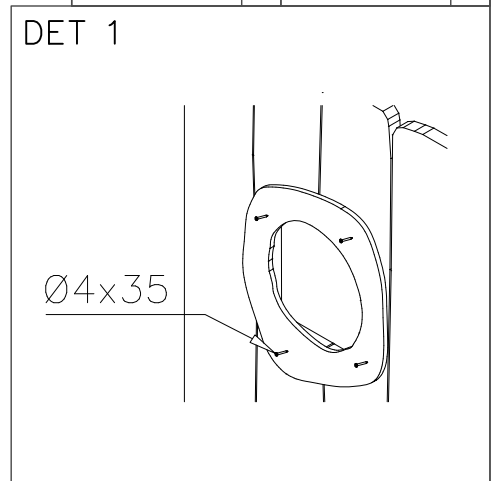

1(1)

② 905104	PCS		PCS
	4		
 M10	PCS		PCS

905104

Tuotekyltti tulee tuotteen mukana yhdellä seuraavista tavoista:

1) Metallinen tuotekyltti ja kiinnitysruuvit

- Kiinnitä tuotekyltti ruuveilla tolppaan noin 2 metrin korkeuteen kuvan 1 mukaisesti.

La plaque d'informations produit est livrée sous l'une de ces 3 formes :

1) Plaque métallique et vis

- Fixez la plaque à l'aide des vis.

2) Etiquette autocollante

- Avant de coller l'étiquette, nettoyez le composant métallique peint ou la plaque de contreplaqué, de toute saleté. La surface doit être sèche (voir image 2).
- Attention, ne pas coller l'étiquette sur une surface lamellé-collée irrégulière ou sur du bois peint.

① 708595	PCS	② 980100	PCS
	1		16
700x1100		Ø5x60	
	PCS		PCS
	PCS		PCS
	PCS		PCS
	PCS		PCS

① 708473	PCS	② 980110	PCS
	1		4
		Ø4x35	
	PCS		PCS
	PCS		PCS
	PCS		PCS
	PCS		PCS

① 708474	PCS	② 980110	PCS
	1		4
	PCS	Ø4x35	PCS
	PCS		PCS
	PCS		PCS
	PCS		PCS
	PCS		PCS