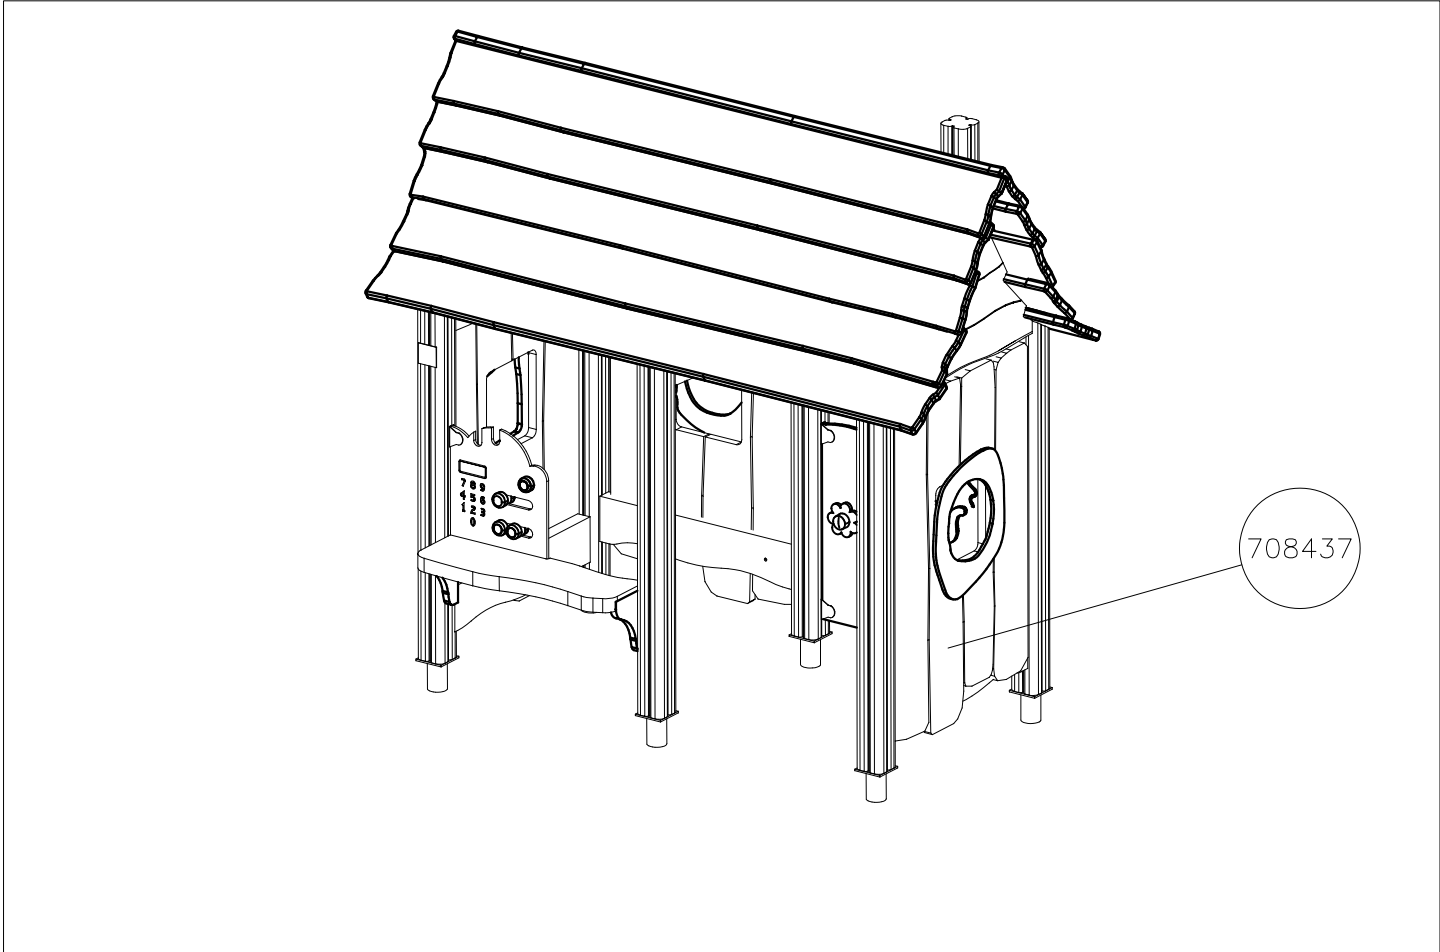

----- Falling Space 18 m2

<p>DET 1</p> 	<p>DET 2</p> 	<p>DET 3</p> 	<p>DET 4</p> 
<p>DET 5</p> 	<p>DET 6</p> 		

DATE: 6.9.2024

DATE: 6.9.2024

① 708472	PCS	② 980110	PCS
	1		4
		Ø4x35	
	PCS		PCS
	PCS		PCS
	PCS		PCS
	PCS		PCS