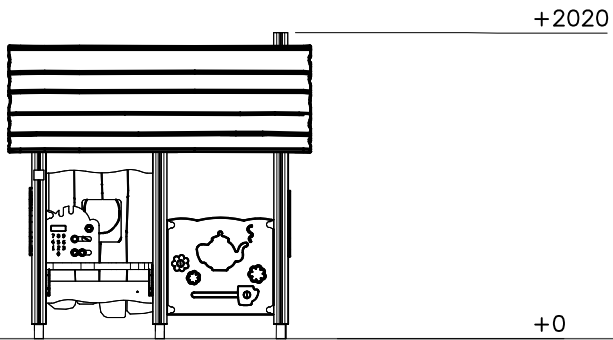

LAPPSET®

FLORA

ASENNUSOHJE
MONTERINGSANSVISNING
INSTALLATION INSTRUCTION
AUFBAUANLEITUNG
NOTICE D'INSTALLATION

DATE: 6.9.2024

QFL0097-2

DATE: 6.9.2024

702286  65x65	PCS 1	705211-001  45x145x715	PCS 4	708374-001  68x690x704	PCS 3	708437-001  3	708469-001  93x93x200	PCS 1	711371-001  93x93x1200	PCS 6	
711509  3	PCS 1	711545  3	PCS 1	711547  3	PCS 1	711583-707  3	711632-001  3	PCS 1	903093  Ø8x90	PCS 29	
905104  M10	PCS 24	909521  3	PCS 6	980100  Ø5x60	PCS 60	980114  Ø4x20	PCS 4	P13451  28x200x2000	PCS 8	P13455  28x200x2000	PCS 1
P13456  28x200x2000	PCS 1		PCS		PCS		PCS		PCS	PCS	
	PCS		PCS		PCS		PCS		PCS	PCS	
	PCS		PCS		PCS		PCS		PCS	PCS	
	PCS		PCS		PCS		PCS		PCS	PCS	

----- Falling Space 18 m2

<p>DET 1</p> 	<p>DET 2</p> 	<p>DET 3</p> 	<p>DET 4</p> 
<p>DET 5</p> 	<p>DET 6</p> 		

DATE: 6.9.2024

DATE: 6.9.2024

① 708472	PCS	② 980110	PCS
	1		4
		Ø4x35	
	PCS		PCS
	PCS		PCS
	PCS		PCS
	PCS		PCS