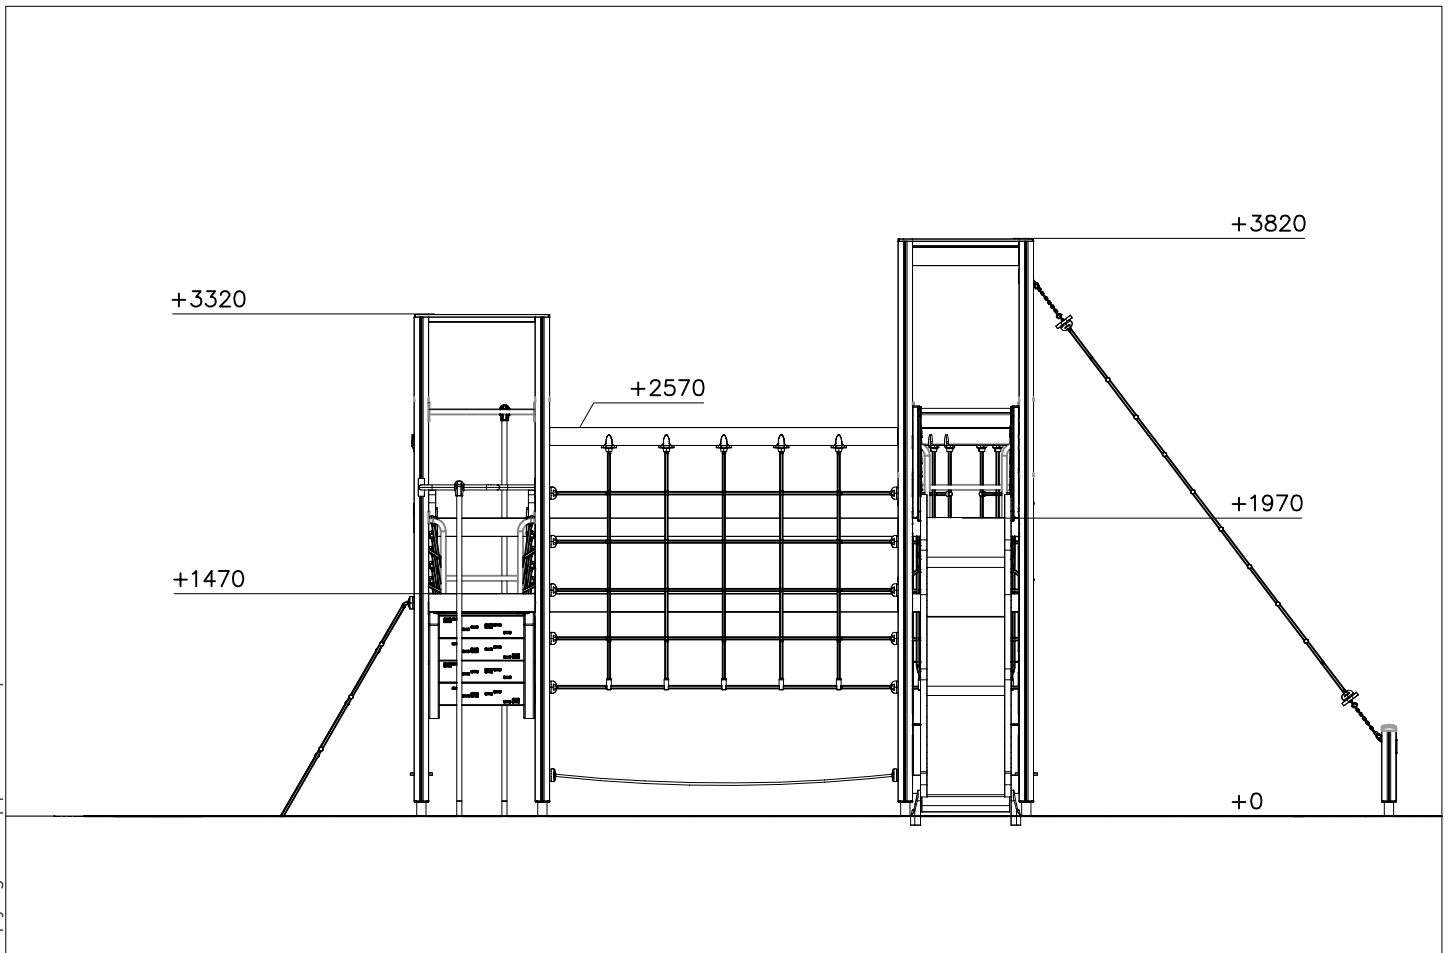

— EN/AS Impact Area 106.4 m²
- - - Falling Space 107.8 m²
Max Falling Height 2570 mm

DATE: 21.8.2024

008986  750x750	PCS 6	701448  600x2020x4010	PCS 1	702286  65x65	PCS 1	702339  118x78	PCS 1	705372-305  2440x1600	PCS 1	706371-703  15x345x750	PCS 2
706428  15x93x888	PCS 12	706429  32x45x704	PCS 12	706436-703  10x640x702	PCS 3	706443  32x45x702	PCS 12	706444  93x93x3200	PCS 8	706453  15x145x600	PCS 8
706462-305  1	PCS 1	706484  93x93x2150	PCS 3	706505  35x70x730	PCS 2	706531  FASTENER KIT	PCS 26	706533  FASTENER KIT	PCS 1	706534  FASTENER KIT	PCS 3
706535  FASTENER KIT	PCS 6	706536  1	PCS 1	706540-703  20x702x415	PCS 4	706541  FASTENER KIT	PCS 1	706542  FASTENER KIT	PCS 1	706557  1	PCS 4
706788  93x93x3700	PCS 8	706810  93x93x2650	PCS 5	706945  1	PCS 3	707113-305  1	PCS 1	707133  10x80x745	PCS 1	707255  45x120x2480	PCS 4
707259-305  2340x800	PCS 2	707260-305  2375x600	PCS 2	707262  70x145x2235	PCS 1	707268  FASTENER KIT	PCS 1	707270  FASTENER KIT	PCS 1	707271  70x95x2480	PCS 2
707272-703  15x630x590	PCS 4	707284  FASTENER KIT	PCS 1	707285-305  1600x2305	PCS 2	707287  FASTENER KIT	PCS 2	707288  L 2305	PCS 1	707294  70x120x2304	PCS 6

DATE: 21.8.2024

707295	PCS	707331-604	PCS	707502	PCS	707511	PCS	707527	PCS	707530-305	PCS
	1		2		1		1		1		1
L 2304		93x93x470		70x120x2464						755x2355	
707652	PCS	707732	PCS	708746-001	PCS	711467	PCS	900240	PCS	901868	PCS
	1		28		32		1		100		3
		FASTENER KIT		45x120x724				Ø8x70		Ø34x598	
901879	PCS	901916	PCS	903093	PCS	904904	PCS	905138	PCS	905196	PCS
	2		1		164		2		10		10
		L 650		Ø8x90				GRAY		GRAY	
907694-216	PCS	907695-216	PCS	907701-216	PCS	907817-216	PCS	908226-216	PCS	909511	PCS
	25		1		28		1		2		26
L 704						L 2554		90x96,5x704		90x90x650	
909519	PCS	980114	PCS	980123	PCS	980131	PCS		PCS		PCS
	29		8		12		40				
50x380x380		Ø4x20		Ø7x60		Ø6x60					
	PCS		PCS		PCS		PCS		PCS		PCS
	PCS		PCS		PCS		PCS		PCS		PCS