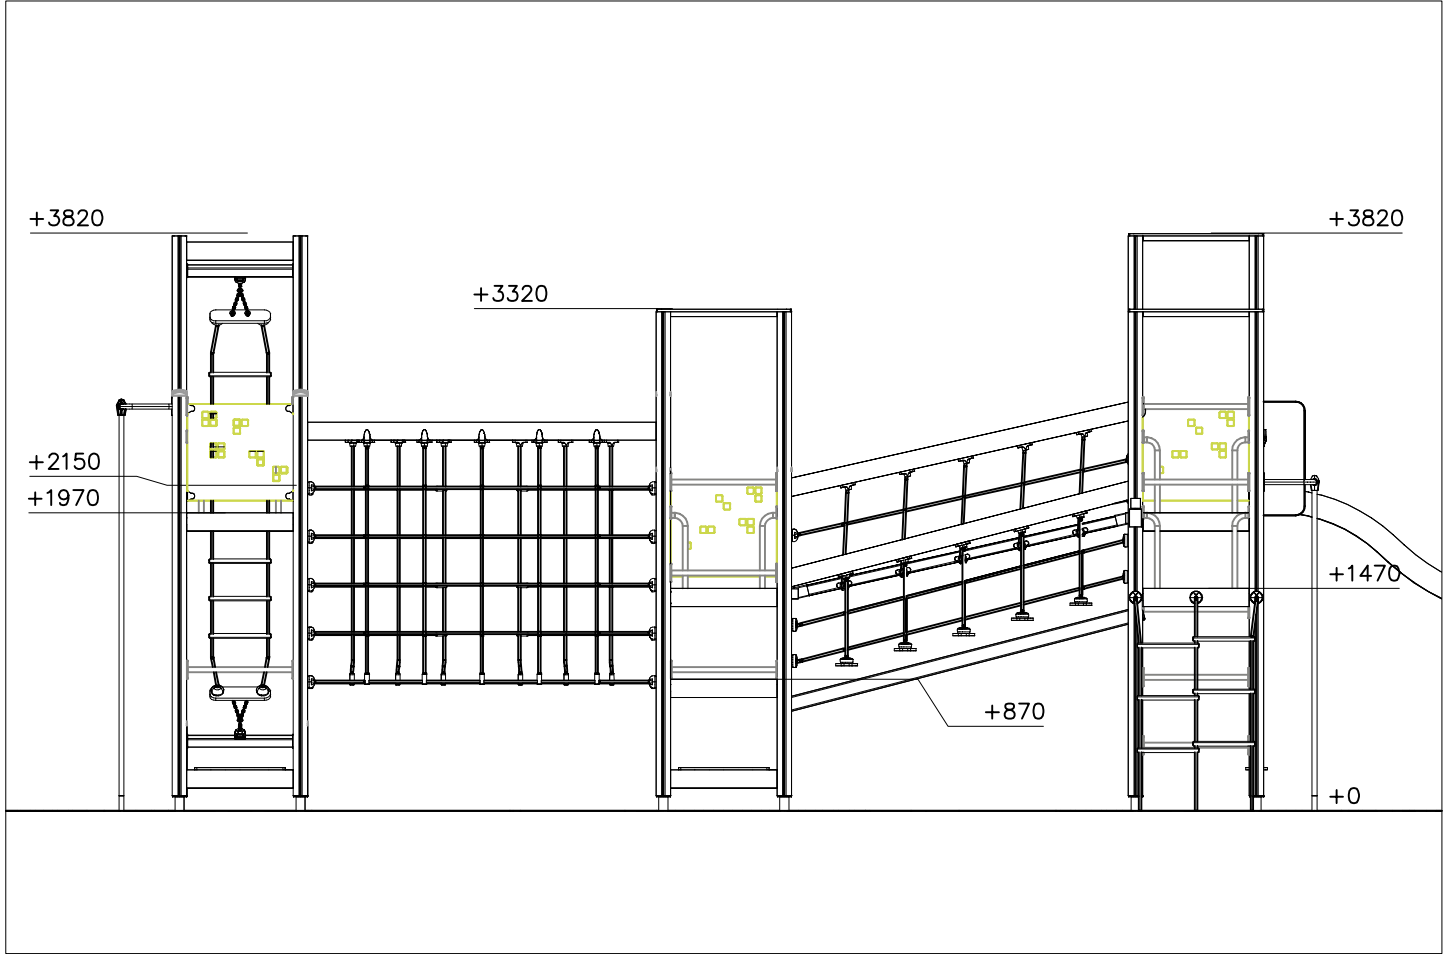

— EN/AS Impact Area 106.4 m²
- - - Falling Space 107.8 m²
Max Falling Height 2570 mm

DATE: 21.8.2024

008986  750x750	PCS 6	701448  600x2020x4010	PCS 1	702286  65x65	PCS 1	702339  118x78	PCS 1	705372-305  2440x1600	PCS 1	706371-703  15x345x750	PCS 2
706428  15x93x888	PCS 12	706429  32x45x704	PCS 12	706436-703  10x640x702	PCS 3	706443  32x45x702	PCS 12	706444  93x93x3200	PCS 8	706453  15x145x600	PCS 8
706462-305  1	PCS 1	706484  93x93x2150	PCS 3	706505  35x70x730	PCS 2	706531  FASTENER KIT	PCS 26	706533  FASTENER KIT	PCS 1	706534  FASTENER KIT	PCS 3
706535  FASTENER KIT	PCS 6	706536  1	PCS 1	706540-703  20x702x415	PCS 4	706541  FASTENER KIT	PCS 1	706542  FASTENER KIT	PCS 1	706557  1	PCS 4
706788  93x93x3700	PCS 8	706810  93x93x2650	PCS 5	706945  1	PCS 3	707113-305  1	PCS 1	707133  10x80x745	PCS 1	707255  45x120x2480	PCS 4
707259-305  2340x800	PCS 2	707260-305  2375x600	PCS 2	707262  70x145x2235	PCS 1	707268  FASTENER KIT	PCS 1	707270  FASTENER KIT	PCS 1	707271  70x95x2480	PCS 2
707272-703  15x630x590	PCS 4	707284  FASTENER KIT	PCS 1	707285-305  1600x2305	PCS 2	707287  FASTENER KIT	PCS 2	707288  L 2305	PCS 1	707294  70x120x2304	PCS 6

DATE: 21.8.2024

707295	PCS	707331-604	PCS	707502	PCS	707511	PCS	707527	PCS	707530-305	PCS
	1		2		1		1		1		1
L 2304		93x93x470		70x120x2464						755x2355	
707652	PCS	707732	PCS	708746-001	PCS	711467	PCS	900240	PCS	901868	PCS
	1		28		32		1		100		3
		FASTENER KIT		45x120x724				Ø8x70		Ø34x598	
901879	PCS	901916	PCS	903093	PCS	904904	PCS	905138	PCS	905196	PCS
	2		1		164		2		10		10
		L 650		Ø8x90				GRAY		GRAY	
907694-216	PCS	907695-216	PCS	907701-216	PCS	907817-216	PCS	908226-216	PCS	909511	PCS
	25		1		28		1		2		26
L 704						L 2554		90x96,5x704		90x90x650	
909519	PCS	980114	PCS	980123	PCS	980131	PCS		PCS		PCS
	29		8		12		40				
50x380x380		Ø4x20		Ø7x60		Ø6x60					
	PCS		PCS		PCS		PCS		PCS		PCS
	PCS		PCS		PCS		PCS		PCS		PCS