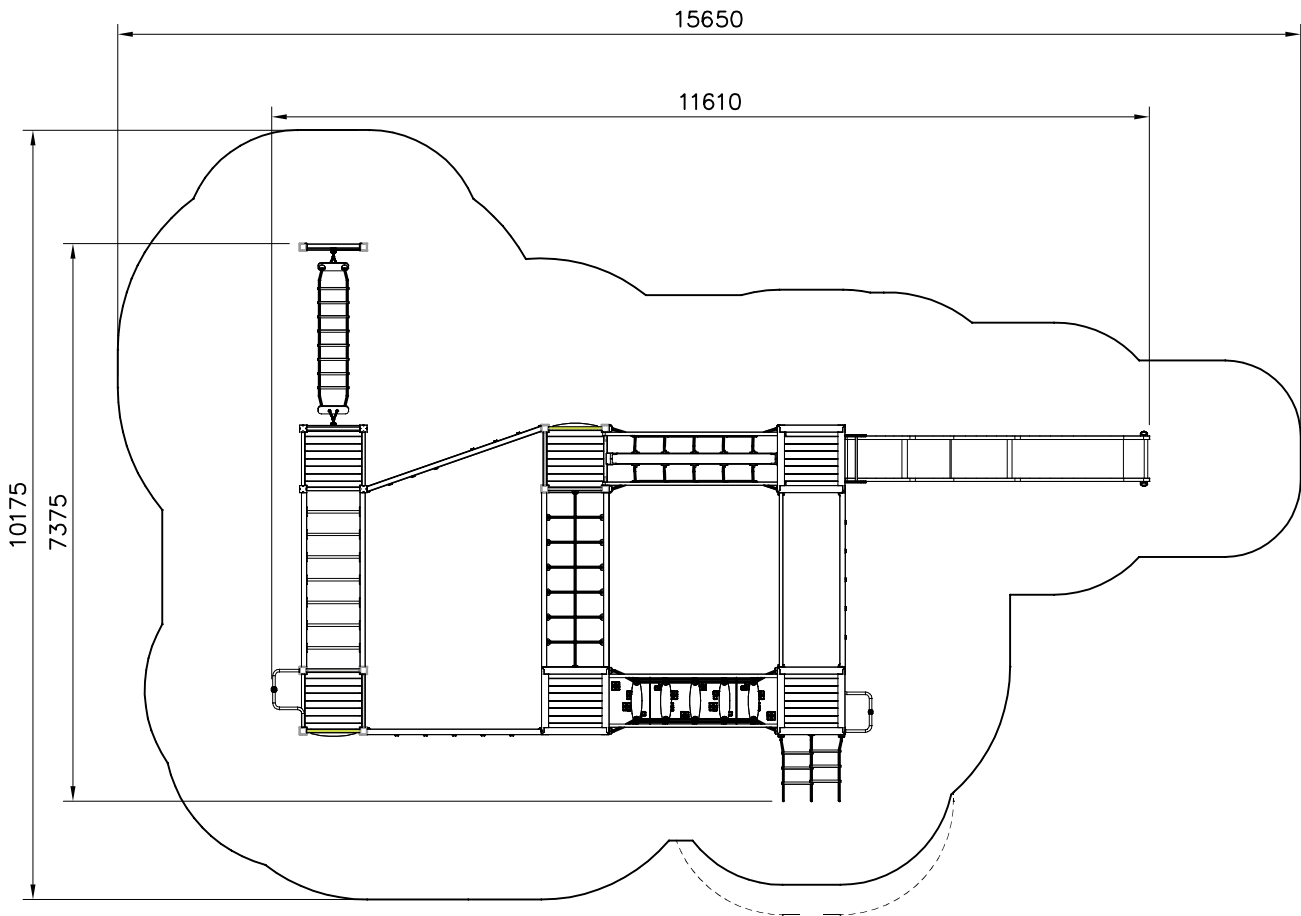

— EN/AS Impact Area 106.4 m²
- - - Falling Space 107.8 m²
Max Falling Height 2570 mm

DATE: 21.8.2024

008986  750x750	PCS 6	701448  600x2020x4010	PCS 1	702286  65x65	PCS 1	702339  118x78	PCS 1	705372-305  2440x1600	PCS 1	706371-703  15x345x750	PCS 2
706428  15x93x888	PCS 12	706429  32x45x704	PCS 12	706436-703  10x640x702	PCS 3	706443  32x45x702	PCS 12	706444  93x93x3200	PCS 8	706453  15x145x600	PCS 8
706462-305  1	PCS 1	706484  93x93x2150	PCS 3	706505  35x70x730	PCS 2	706531  FASTENER KIT	PCS 26	706533  FASTENER KIT	PCS 1	706534  FASTENER KIT	PCS 3
706535  FASTENER KIT	PCS 6	706536  1	PCS 1	706540-703  20x702x415	PCS 4	706541  FASTENER KIT	PCS 1	706542  FASTENER KIT	PCS 1	706557  1	PCS 4
706788  93x93x3700	PCS 8	706810  93x93x2650	PCS 5	706945  1	PCS 3	707113-305  1	PCS 1	707133  10x80x745	PCS 1	707255  45x120x2480	PCS 4
707259-305  2340x800	PCS 2	707260-305  2375x600	PCS 2	707262  70x145x2235	PCS 1	707268  FASTENER KIT	PCS 1	707270  FASTENER KIT	PCS 1	707271  70x95x2480	PCS 2
707272-703  15x630x590	PCS 4	707284  FASTENER KIT	PCS 1	707285-305  1600x2305	PCS 2	707287  FASTENER KIT	PCS 2	707288  L 2305	PCS 1	707294  70x120x2304	PCS 6

DATE: 21.8.2024

707295	PCS	707331-604	PCS	707502	PCS	707511	PCS	707527	PCS	707530-305	PCS
	1		2		1		1		1		1
L 2304		93x93x470		70x120x2464						755x2355	
707652	PCS	707732	PCS	708746-001	PCS	711467	PCS	900240	PCS	901868	PCS
	1		28		32		1		100		3
		FASTENER KIT		45x120x724				Ø8x70		Ø34x598	
901879	PCS	901916	PCS	903093	PCS	904904	PCS	905138	PCS	905196	PCS
	2		1		164		2		10		10
		L 650		Ø8x90				GRAY		GRAY	
907694-216	PCS	907695-216	PCS	907701-216	PCS	907817-216	PCS	908226-216	PCS	909511	PCS
	25		1		28		1		2		26
L 704						L 2554		90x96,5x704		90x90x650	
909519	PCS	980114	PCS	980123	PCS	980131	PCS		PCS		PCS
	29		8		12		40				
50x380x380		Ø4x20		Ø7x60		Ø6x60					
	PCS		PCS		PCS		PCS		PCS		PCS
	PCS		PCS		PCS		PCS		PCS		PCS