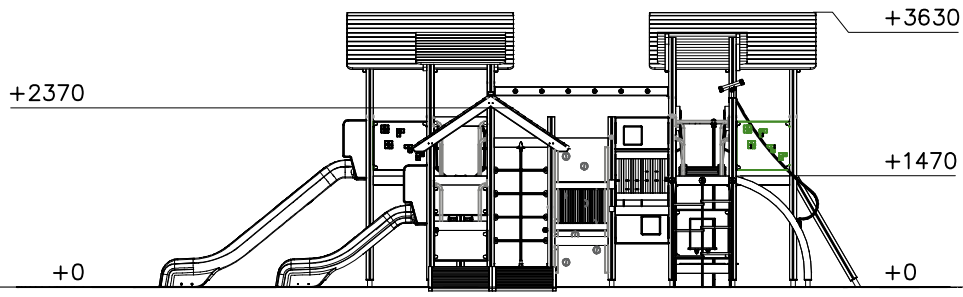

- EN/AS Impact Area 102.3 m²
 - AS4685:2004 Impact Area 111.4 m²
 - - - - Falling Space 114.9 m²
- Max Falling Height 2370 mm

008986  750x750	PCS 6	701088  45x645x1670	PCS 1	701092  15x120x700	PCS 1	702286  65x65	PCS 1	702339  118x78	PCS 1	703130  	PCS 1
703133  	PCS 1	703139  	PCS 2	704417  93x93x2900	PCS 16	704431  	PCS 2	705705-702  10x640x702	PCS 2	706308-707  10x640x702	PCS 1
706436-702  10x640x702	PCS 3	706436-707  10x640x702	PCS 3	706439  L 704	PCS 10	706443  32x45x702	PCS 22	706444  93x93x3200	PCS 5	706453  15x145x600	PCS 2
706461-705  15x400x703	PCS 1	706461-707  15x400x703	PCS 2	706462-305  +1470	PCS 1	706473-305  1580x705	PCS 1	706480-305  93x93x2150	PCS 1	706484  93x93x2150	PCS 12
706505  35x70x730	PCS 4	706511  93x93x1870	PCS 8	706514  70x120x1504	PCS 1	706518  95x1005x1365	PCS 1	706519  95x1005x1365	PCS 1	706521-305  L 2120	PCS 1
706531  FASTENER KIT	PCS 48	706534  FASTENER KIT	PCS 9	706535  FASTENER KIT	PCS 6	706536  FASTENER KIT	PCS 1	706540-702  20x702x415	PCS 2	706540-707  20x702x415	PCS 2
706543  FASTENER KIT	PCS 1	706544  	PCS 1	706546  FASTENER KIT	PCS 1	706557  FASTENER KIT	PCS 4	706560-707  15x765x370	PCS 2	706561-707  15x765x370	PCS 2