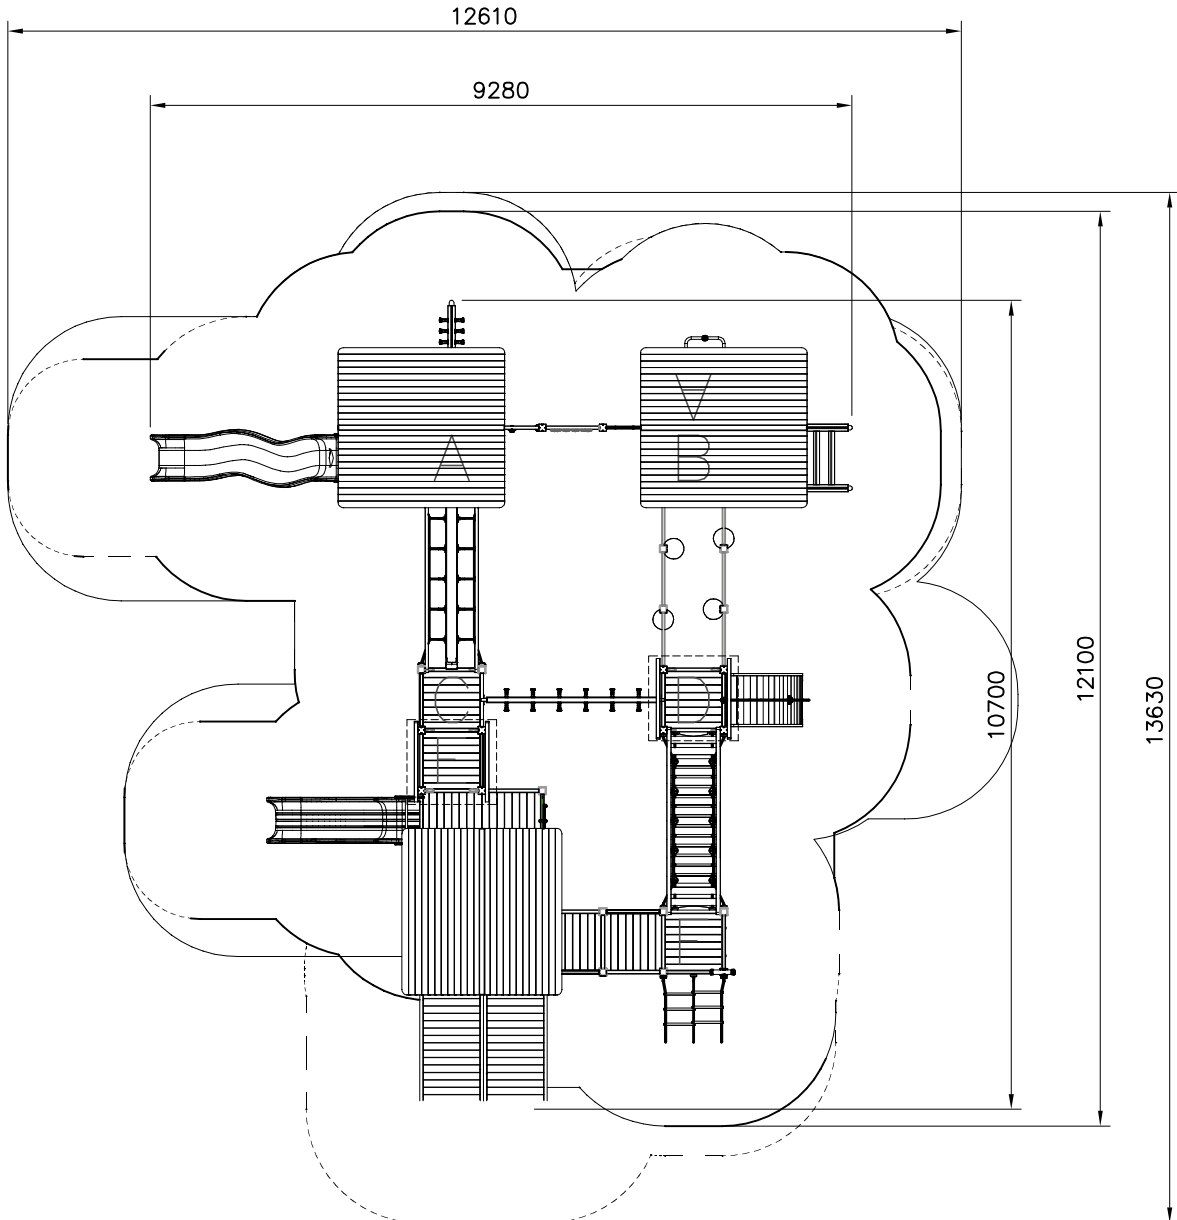

- EN/AS Impact Area 102.3 m²
 - AS4685:2004 Impact Area 111.4 m²
 - - - - Falling Space 114.9 m²
- Max Falling Height 2370 mm

008986  750x750	PCS 6	701088  45x645x1670	PCS 1	701092  15x120x700	PCS 1	702286  65x65	PCS 1	702339  118x78	PCS 1	703130  	PCS 1
703133  	PCS 1	703139  	PCS 2	704417  93x93x2900	PCS 16	704431  	PCS 2	705705-702  10x640x702	PCS 2	706308-707  10x640x702	PCS 1
706436-702  10x640x702	PCS 3	706436-707  10x640x702	PCS 3	706439  L 704	PCS 10	706443  32x45x702	PCS 22	706444  93x93x3200	PCS 5	706453  15x145x600	PCS 2
706461-705  15x400x703	PCS 1	706461-707  15x400x703	PCS 2	706462-305  +1470	PCS 1	706473-305  1580x705	PCS 1	706480-305  93x93x2150	PCS 1	706484  93x93x2150	PCS 12
706505  35x70x730	PCS 4	706511  93x93x1870	PCS 8	706514  70x120x1504	PCS 1	706518  95x1005x1365	PCS 1	706519  95x1005x1365	PCS 1	706521-305  L 2120	PCS 1
706531  FASTENER KIT	PCS 48	706534  FASTENER KIT	PCS 9	706535  FASTENER KIT	PCS 6	706536  FASTENER KIT	PCS 1	706540-702  20x702x415	PCS 2	706540-707  20x702x415	PCS 2
706543  FASTENER KIT	PCS 1	706544  	PCS 1	706546  FASTENER KIT	PCS 1	706557  FASTENER KIT	PCS 4	706560-707  15x765x370	PCS 2	706561-707  15x765x370	PCS 2