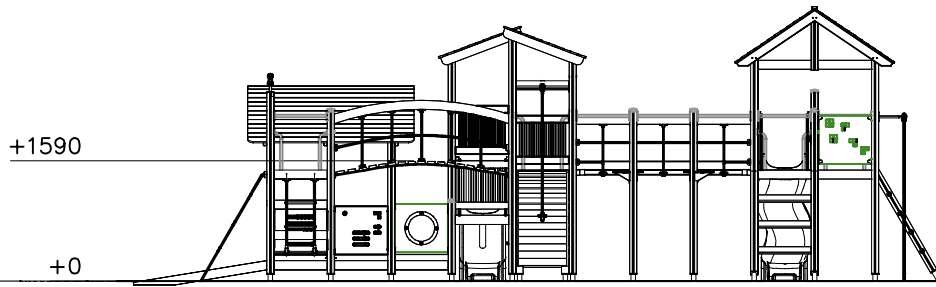

- EN/AS Impact Area 102.3 m²
 - AS4685:2004 Impact Area 111.4 m²
 - - - - Falling Space 114.9 m²
- Max Falling Height 2370 mm

008986  750x750	PCS 6	701088  45x645x1670	PCS 1	701092  15x120x700	PCS 1	702286  65x65	PCS 1	702339  118x78	PCS 1	703130  	PCS 1
703133  	PCS 1	703139  	PCS 2	704417  93x93x2900	PCS 16	704431  	PCS 2	705705-702  10x640x702	PCS 2	706308-707  10x640x702	PCS 1
706436-702  10x640x702	PCS 3	706436-707  10x640x702	PCS 3	706439  L 704	PCS 10	706443  32x45x702	PCS 22	706444  93x93x3200	PCS 5	706453  15x145x600	PCS 2
706461-705  15x400x703	PCS 1	706461-707  15x400x703	PCS 2	706462-305  +1470	PCS 1	706473-305  1580x705	PCS 1	706480-305  93x93x2150	PCS 1	706484  93x93x2150	PCS 12
706505  35x70x730	PCS 4	706511  93x93x1870	PCS 8	706514  70x120x1504	PCS 1	706518  95x1005x1365	PCS 1	706519  95x1005x1365	PCS 1	706521-305  L 2120	PCS 1
706531  FASTENER KIT	PCS 48	706534  FASTENER KIT	PCS 9	706535  FASTENER KIT	PCS 6	706536  FASTENER KIT	PCS 1	706540-702  20x702x415	PCS 2	706540-707  20x702x415	PCS 2
706543  FASTENER KIT	PCS 1	706544  	PCS 1	706546  FASTENER KIT	PCS 1	706557  FASTENER KIT	PCS 4	706560-707  15x765x370	PCS 2	706561-707  15x765x370	PCS 2