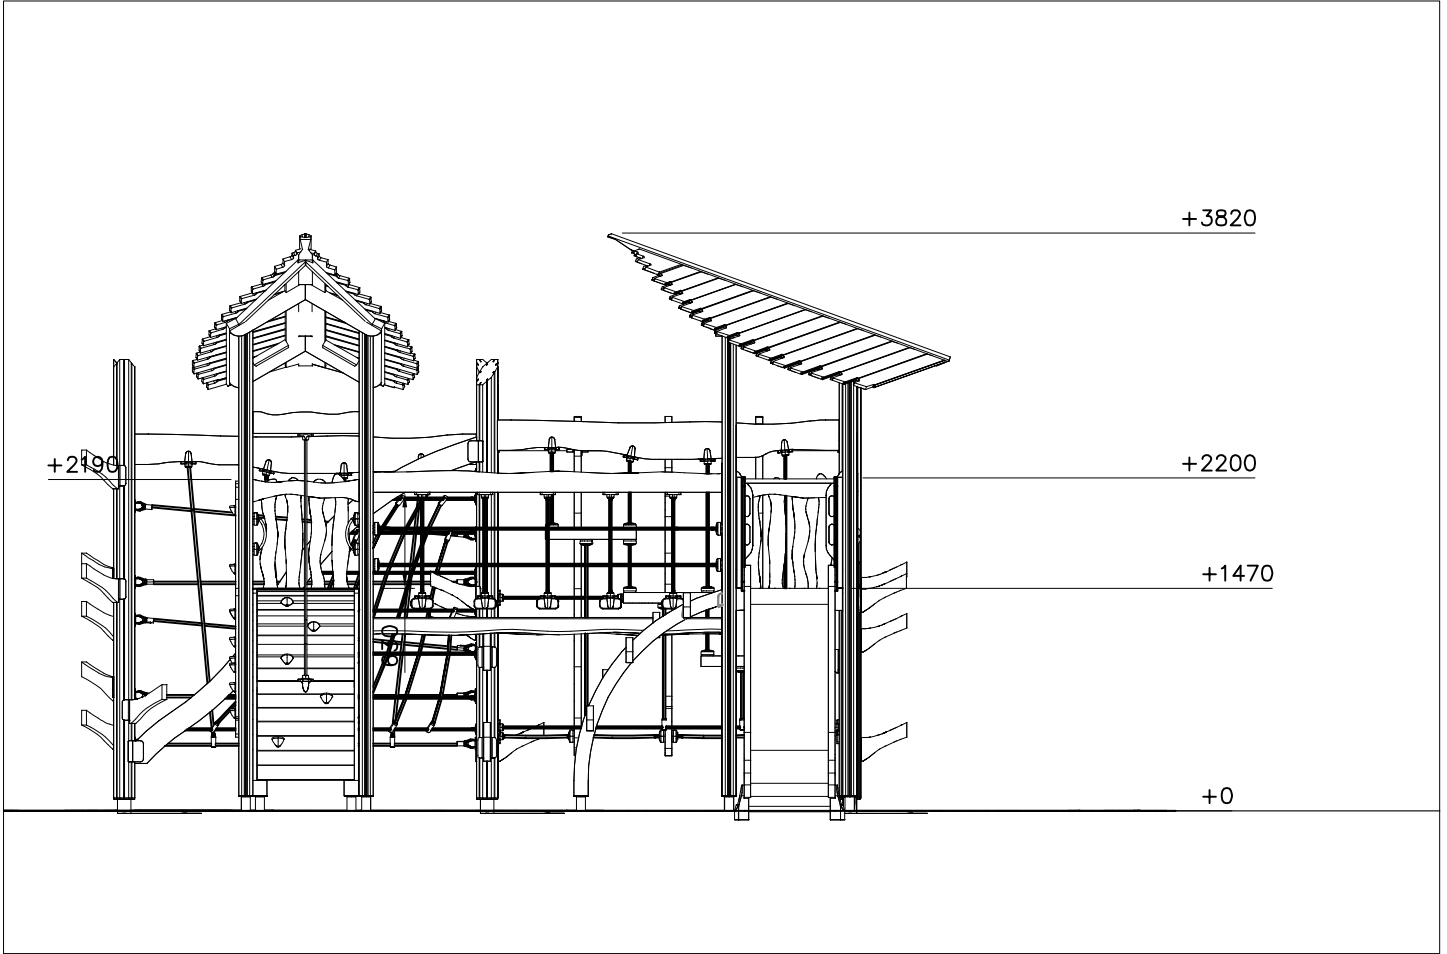

- EN/AS Impact Area 117.3 m²
- - - - Falling Space 123.7 m²
- Max Falling Height 2600 mm

DATE: 19.8.2024

702286  65x65	PCS 4	702339  118x78	PCS 1	705197-001  45x145x724	PCS 3	705203-001  45x145x724	PCS 2	705211-001  45x145x724	PCS 7	705214-001  45x145x724	PCS 2
705217-001  93x93x2250	PCS 4	705220-001  93x93x2446	PCS 3	705230-001  45x145x724	PCS 3	705236-001  93x93x3138	PCS 4	705238-001  93x93x2846	PCS 4	705247-001  45x145x724	PCS 1
705258-001  45x145x724	PCS 3	705262-001  45x145x724	PCS 1	705270-001  45x145x724	PCS 1	705308-001  45x145x724	PCS 1	705368-001  45x145x724	PCS 1	705375-001  45x145x724	PCS 1
705389-001  140x140x1550	PCS 4	705394-001  140x140x1800	PCS 1	705429-001  140x140x2894	PCS 7	705431-001  68x260x2280	PCS 2	705506-001  45x145x724	PCS 2	705507-001  45x145x724	PCS 2
705511  45x145x724	PCS 6	705804-001  45x145x2280	PCS 2	705917-001  45x145x724	PCS 1	705927  45x145x724	PCS 1	705932-001  45x145x724	PCS 1	705951-001  45x145x724	PCS 1
706891-001  45x145x724	PCS 2	711514-001  45x145x724	PCS 26	711642-001  45x145x724	PCS 1	711863  Ø8x70	PCS 2	900240  Ø8x70	PCS 24	903093  Ø8x90	PCS 72
903112  L=750	PCS 12	905104  M10	PCS 168	907694-216  L 704	PCS 6	909521  Ø4x20	PCS 18	980114  Ø4x20	PCS 20		PCS