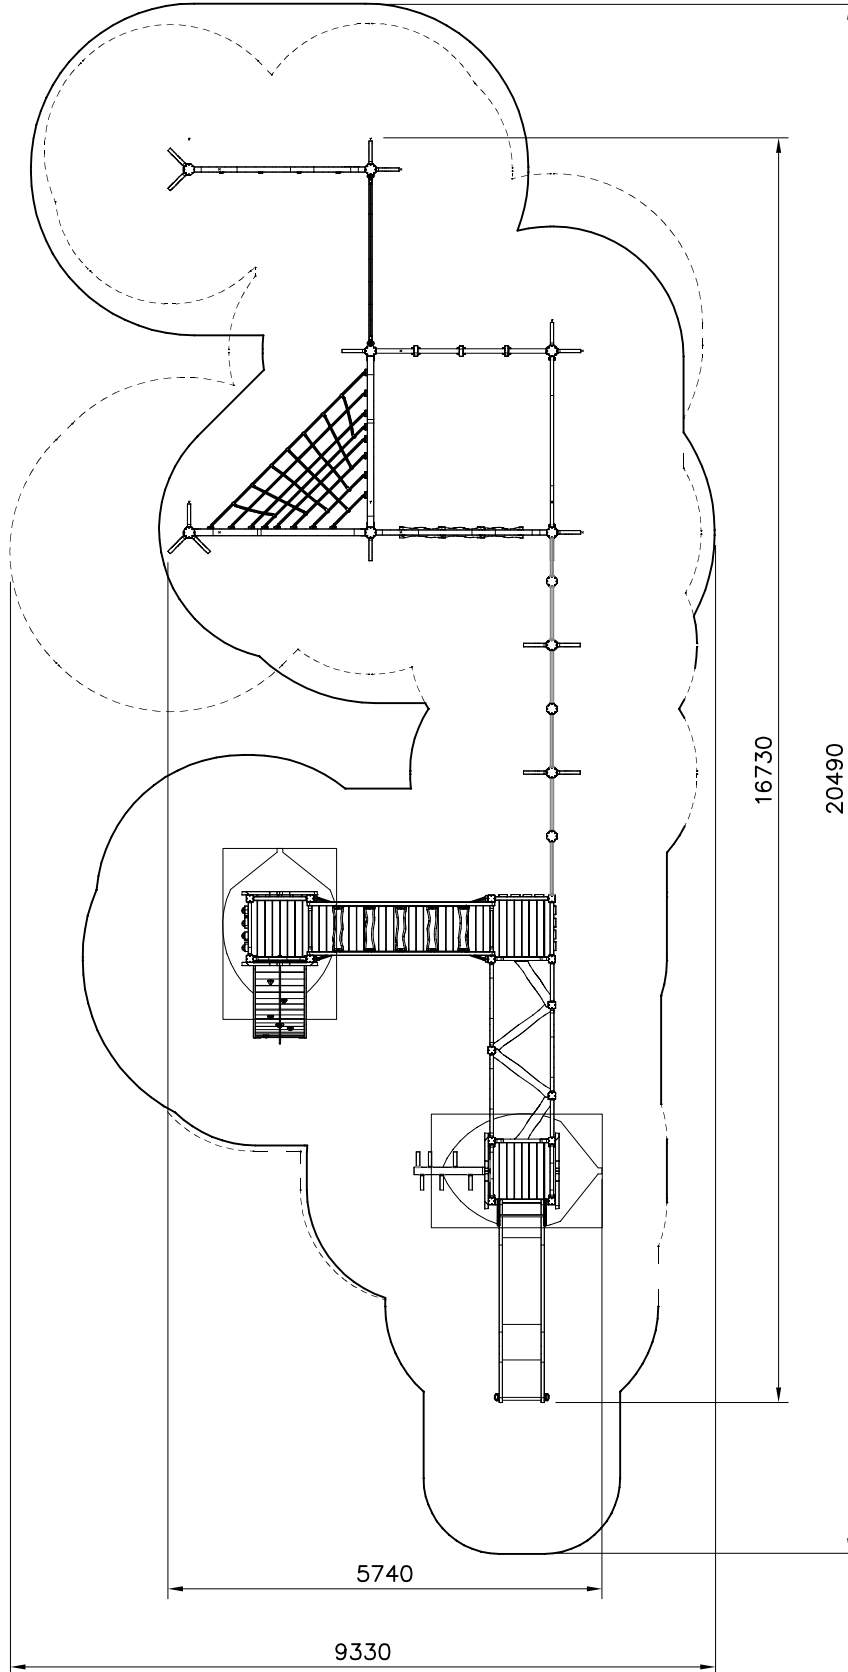

- EN/AS Impact Area 117.3 m²
- - - - Falling Space 123.7 m²
- Max Falling Height 2600 mm

DATE: 19.8.2024

702286  65x65	PCS 4	702339  118x78	PCS 1	705197-001  45x145x724	PCS 3	705203-001  45x145x724	PCS 2	705211-001  45x145x724	PCS 7	705214-001  45x145x724	PCS 2
705217-001  93x93x2250	PCS 4	705220-001  93x93x2446	PCS 3	705230-001  45x145x724	PCS 3	705236-001  93x93x3138	PCS 4	705238-001  93x93x2846	PCS 4	705247-001  45x145x724	PCS 1
705258-001  45x145x724	PCS 3	705262-001  45x145x724	PCS 1	705270-001  45x145x724	PCS 1	705308-001  45x145x724	PCS 1	705368-001  45x145x724	PCS 1	705375-001  45x145x724	PCS 1
705389-001  140x140x1550	PCS 4	705394-001  140x140x1800	PCS 1	705429-001  140x140x2894	PCS 7	705431-001  68x260x2280	PCS 2	705506-001  45x145x724	PCS 2	705507-001  45x145x724	PCS 2
705511  45x145x724	PCS 6	705804-001  45x145x2280	PCS 2	705917-001  45x145x724	PCS 1	705927  45x145x724	PCS 1	705932-001  45x145x724	PCS 1	705951-001  45x145x724	PCS 1
706891-001  45x145x724	PCS 2	711514-001  45x145x724	PCS 26	711642-001  45x145x724	PCS 1	711863  Ø8x70	PCS 2	900240  Ø8x70	PCS 24	903093  Ø8x90	PCS 72
903112  L=750	PCS 12	905104  M10	PCS 168	907694-216  L 704	PCS 6	909521  Ø4x20	PCS 18	980114  Ø4x20	PCS 20		PCS