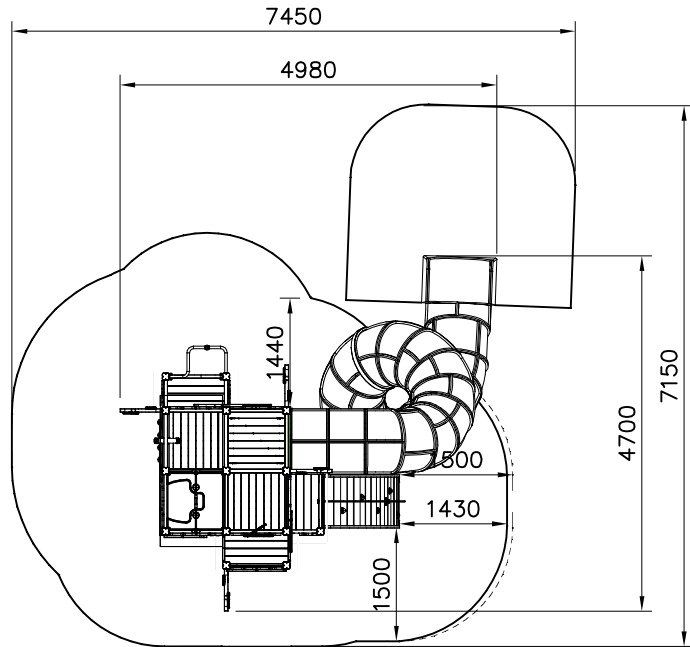

- EN/AS Impact Area 35 m²
- - - - Falling Space 35.3 m²
Max Falling Height 1470 mm

DATE: 13.8.2024

003894  1 65x65	PCS 1	702286  1 65x65	PCS 1	702339  1 118x78	PCS 1	705211-001  35 45x145x715	PCS 35	705214-001  4 45x145x724	PCS 4	705230-001  2 65x145x724	PCS 2
705258-001  10	PCS 10	705270-001  1	PCS 1	705375-001  1	PCS 1	705506-001  1	PCS 1	705511  8	PCS 8	706512-001  2 70x120x724	PCS 2
706541  1	PCS 1	706542  1	PCS 1	707912-001  1 93x93x724	PCS 1	708437-001  1	PCS 1	708709-001  3 32x400x840	PCS 3	708746-001  31 45x120x724	PCS 31
708884-001  3 45x374x560	PCS 3	708885-001  3 45x374x560	PCS 3	708903-001  1	PCS 1	708905-001  6 93x93x1846	PCS 6	708906-001  4 45x143x363	PCS 4	708945  2	PCS 2
708970-001  1	PCS 1	708989-001  9 93x93x3800	PCS 9	709062-001  10 28x120x800	PCS 10	709692-001  1 93x93x1150	PCS 1	709901-001  1 93x93x2570	PCS 1	711370-001  6 93x93x1546	PCS 6
711371-001  3 93x93x1200	PCS 3	711502-001  1	PCS 1	711506-001  4	PCS 4	711508  1	PCS 1	711509  1	PCS 1	711510-001  5	PCS 5
711519-001  4	PCS 4	711520-001  3	PCS 3	711528-001  3	PCS 3	711535  1	PCS 1	711541-001  3	PCS 3	711545  1	PCS 1

DATE: 13.8.2024

711547  PCS 2	711551-001  PCS 1	711567  PCS 1	711568  PCS 8	711569  PCS 1	711588-001  PCS 1
711591-001  PCS 2	711595-001  PCS 4	901902  PCS 2	901916  PCS 1 L 650	902270  PCS 40 Ø5x50	903093  PCS 322 Ø8x90
905104  PCS 124 M10	907695-216  PCS 1	907698-216  PCS 1 L 2054	909491  PCS 9 L 150	909519  PCS 1	909521  PCS 13
980101  PCS 12 Ø4.5x70	980114  PCS 8 Ø4x20	A10879  PCS 1	PM0216-203  PCS 1		
	