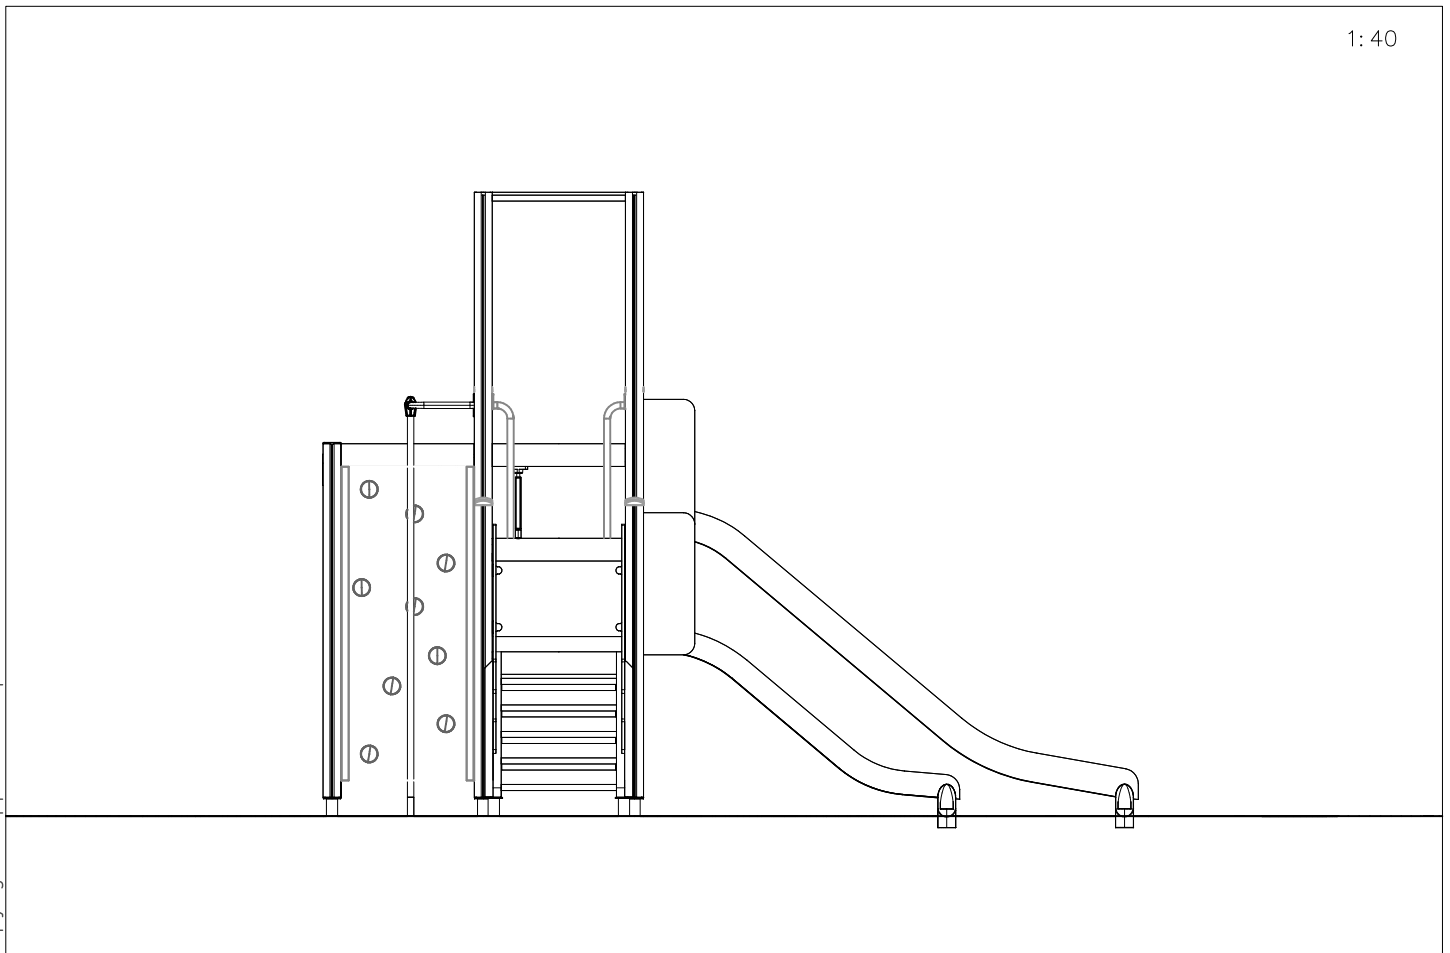

### 137124M

EN/AS Impact Area 48.9 m<sup>2</sup>

1:75

Grid size = 500 mm

- EN/AS Impact Area 48.9 m<sup>2</sup>
- - - - Falling Space 51.1 m<sup>2</sup>  
Max Falling Height 1970 mm

DET 1

DET 2

DET 3