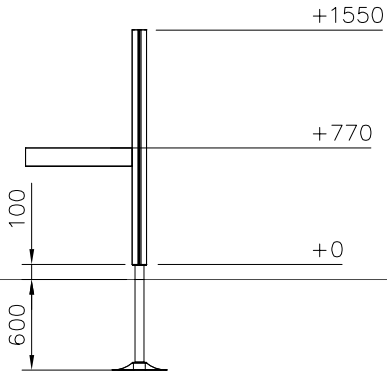

DATE: 13.2.2025

1:50

(A)

(B)