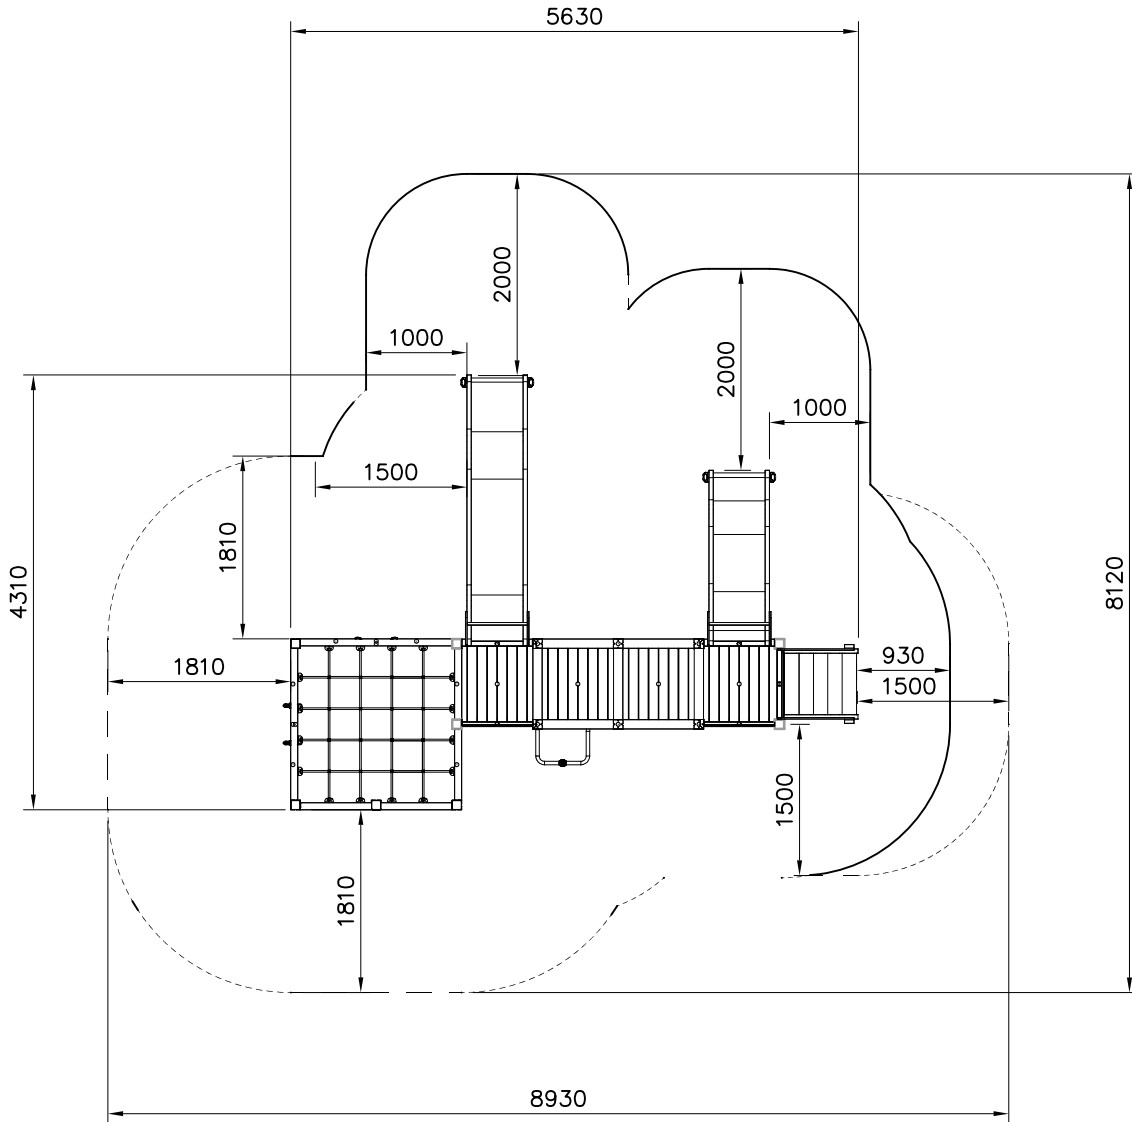

### 137124M

EN/AS Impact Area 48.9 m<sup>2</sup>

1:75

Grid size = 500 mm

- EN/AS Impact Area 48.9 m<sup>2</sup>
- - - - Falling Space 51.1 m<sup>2</sup>  
Max Falling Height 1970 mm

DET 1

DET 2

DET 3