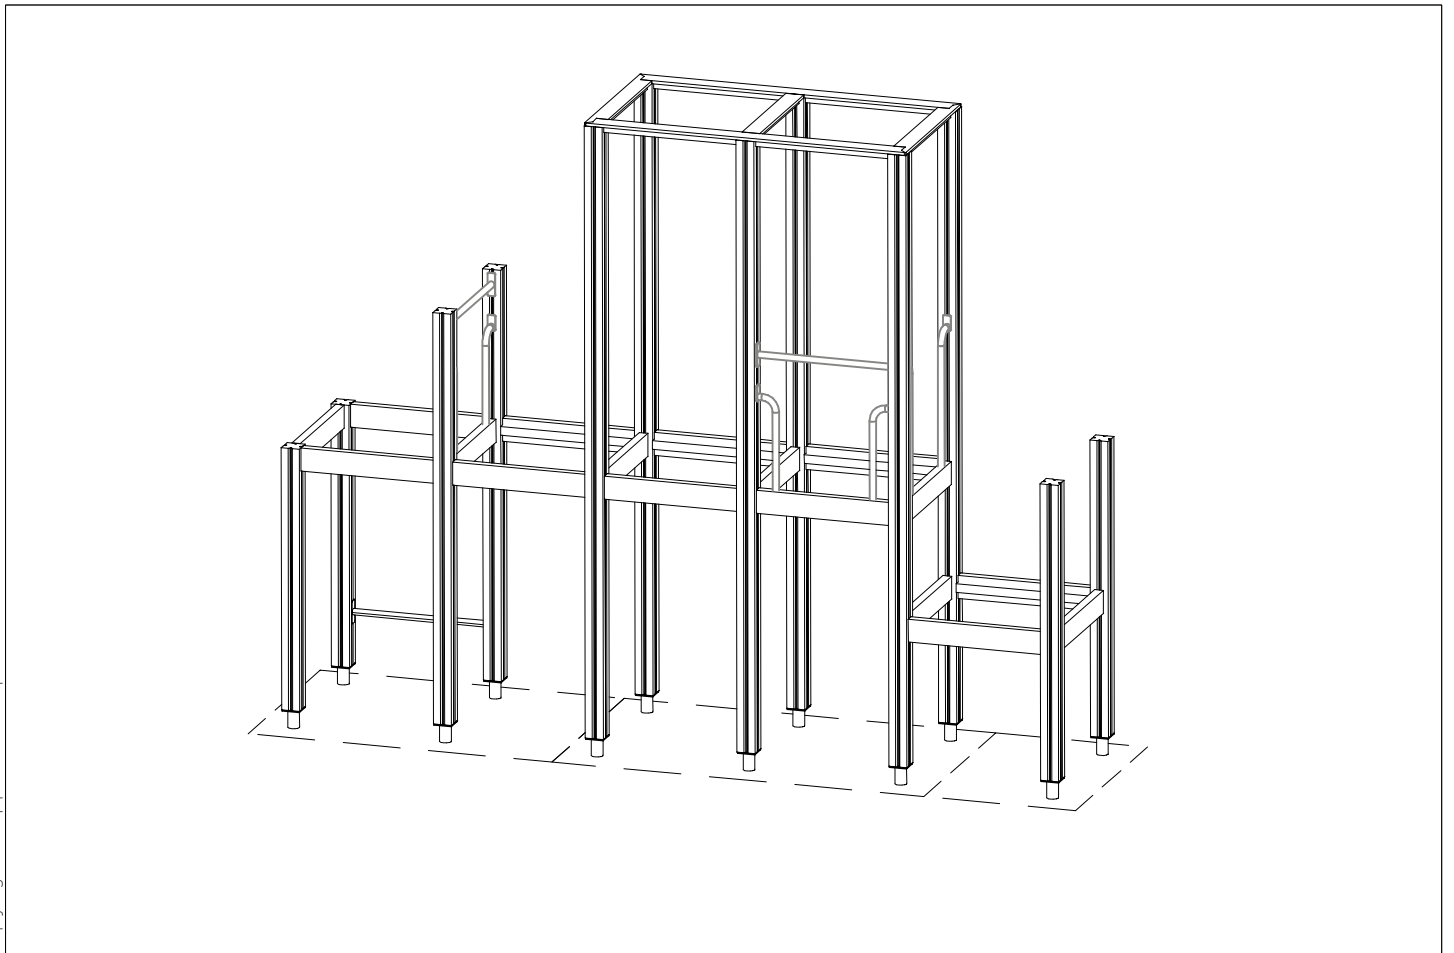

EN/AS Impact Area 31.7 m<sup>2</sup>

Falling Space 33.8 m<sup>2</sup>

Max Falling Height 1470 mm

EN/AS Impact Area 31.7 m<sup>2</sup>

Falling Space 33.8 m<sup>2</sup>

Max Falling Height 1470 mm

<p>DET 1</p>	<p>DET 2</p>	<p>DET 3</p>	<p>DET 4</p>
<p>DET 5</p>	<p>DET 6</p>	<p>DET 7</p>	<p>DET 8</p>
<p>DET 9</p>			