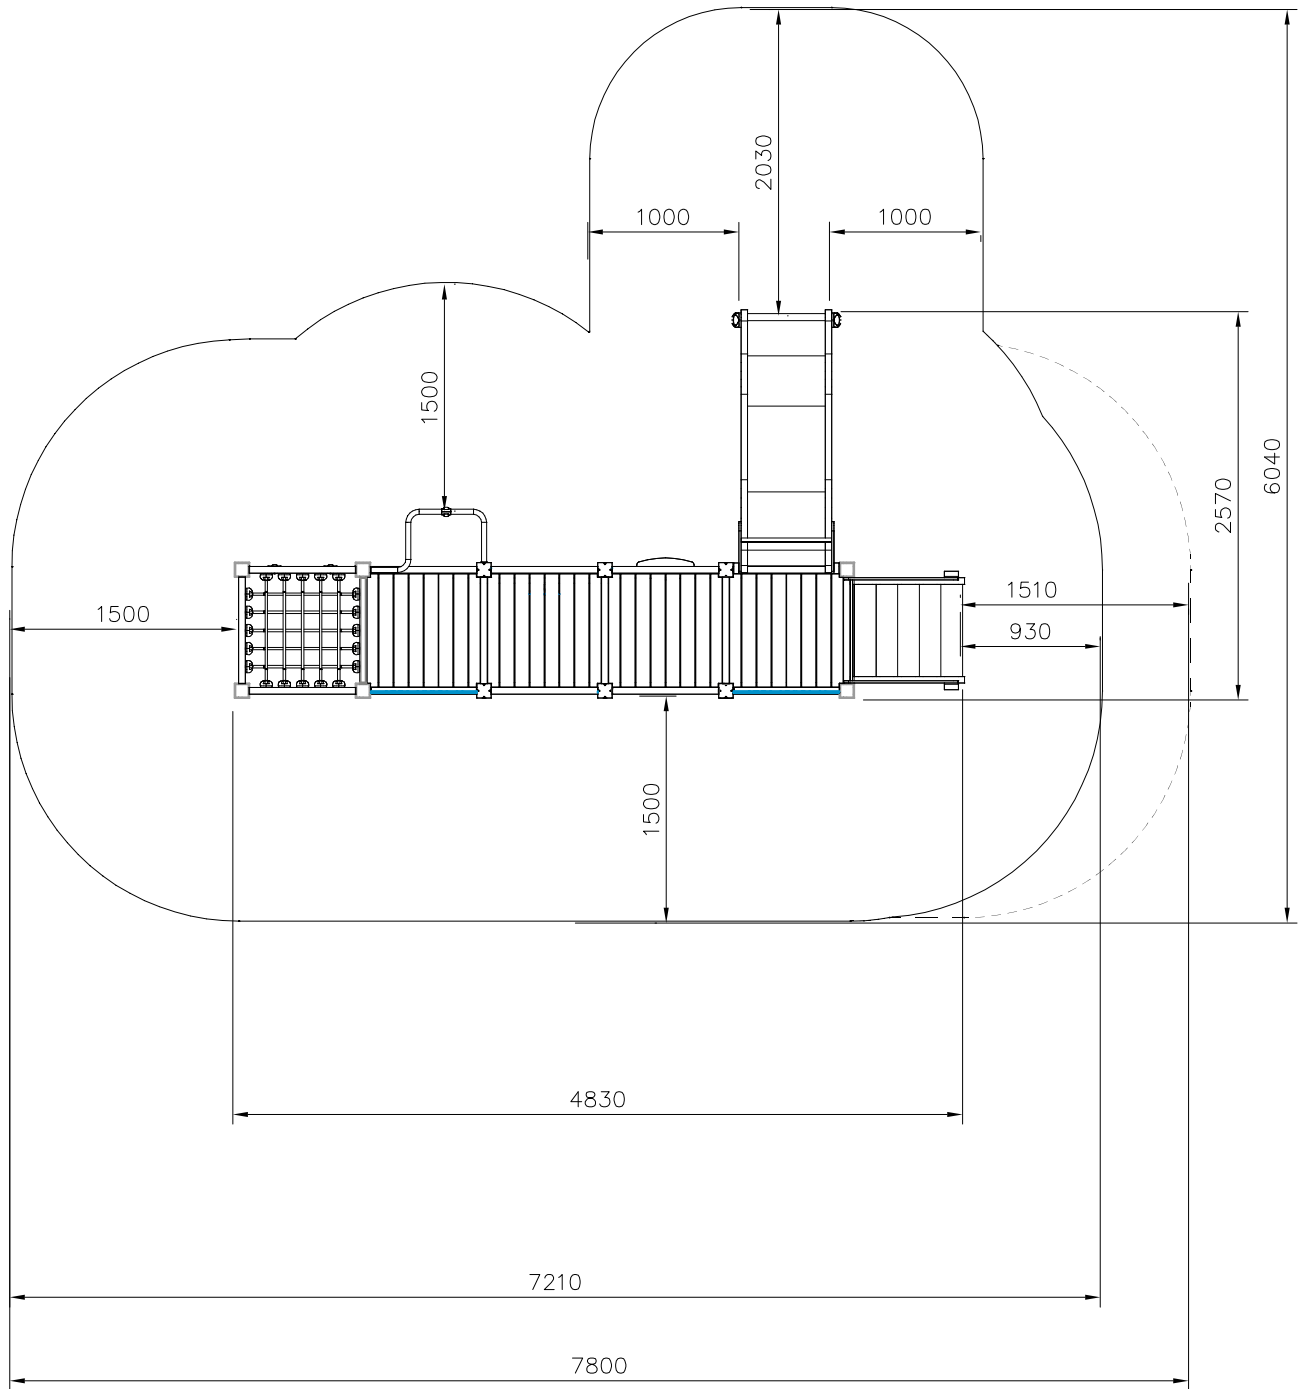

EN/AS Impact Area 31.7 m<sup>2</sup>

Falling Space 33.8 m<sup>2</sup>

Max Falling Height 1470 mm

EN/AS Impact Area 31.7 m<sup>2</sup>

Falling Space 33.8 m<sup>2</sup>

Max Falling Height 1470 mm

<p>DET 1</p>	<p>DET 2</p>	<p>DET 3</p>	<p>DET 4</p>
<p>DET 5</p>	<p>DET 6</p>	<p>DET 7</p>	<p>DET 8</p>
<p>DET 9</p>			