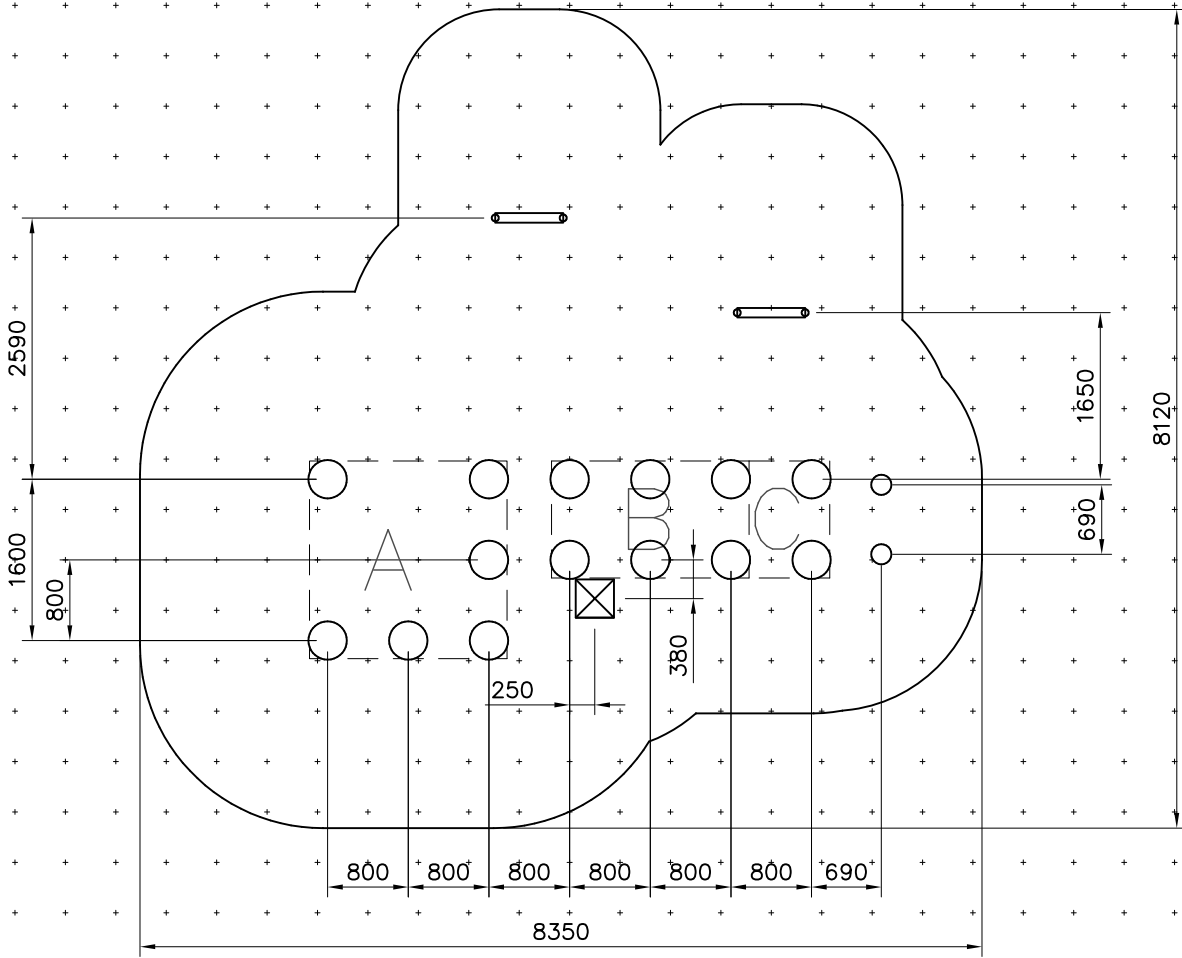

### 137124M

EN/AS Impact Area 48.9 m<sup>2</sup>

1:75

Grid size = 500 mm

- EN/AS Impact Area 48.9 m<sup>2</sup>
- - - - Falling Space 51.1 m<sup>2</sup>  
Max Falling Height 1970 mm

DET 1

DET 2

DET 3