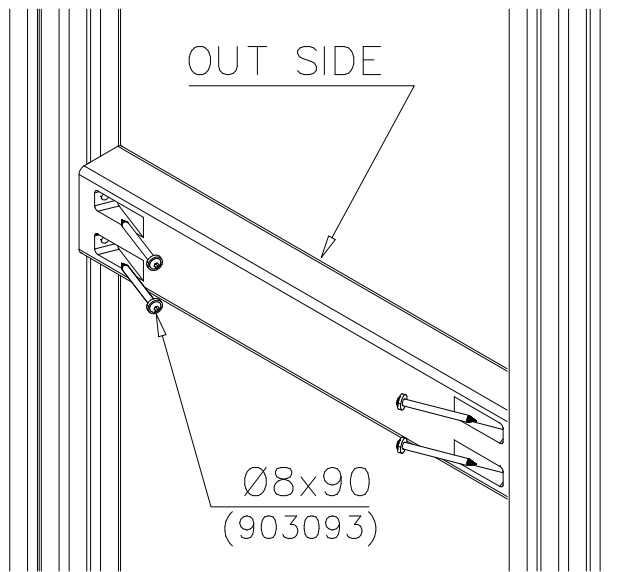

### 137124M

EN/AS Impact Area 48.9 m<sup>2</sup>

1:75

Grid size = 500 mm

- EN/AS Impact Area 48.9 m<sup>2</sup>
- - - - Falling Space 51.1 m<sup>2</sup>  
Max Falling Height 1970 mm

DET 1

DET 2

DET 3