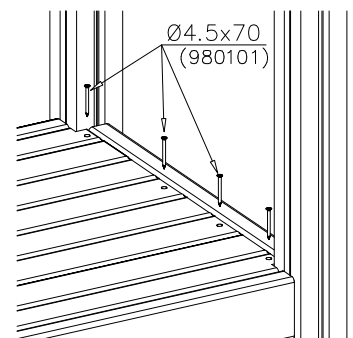

DET 1

DET 2

Naulanauha kannatinlistan puolelle.  
Nail list to the bottom.

DET 3

① 900240	PCS 4	② 900342	PCS 2
			
Ø8x70		M8x16	
③ 901900	PCS 2	④ 901939	PCS 1
			
20.5x36.2x56		M12x70	
⑤ 909850	PCS 1	⑥ 980150	PCS 1
			
M8x25		M8	
⑦ 901182	PCS 1	⑧ 901902	PCS 2
			
Ø11/M8x40		30.7x60.9x100	
	PCS		PCS
	PCS		PCS
○ 907829	PCS 1	○ 907698	PCS 1
			
Ø33,7x1454		Ø33,7x2054	
○ 907817	PCS 1	○ 907695	PCS 1
			
Ø33,7x2554			