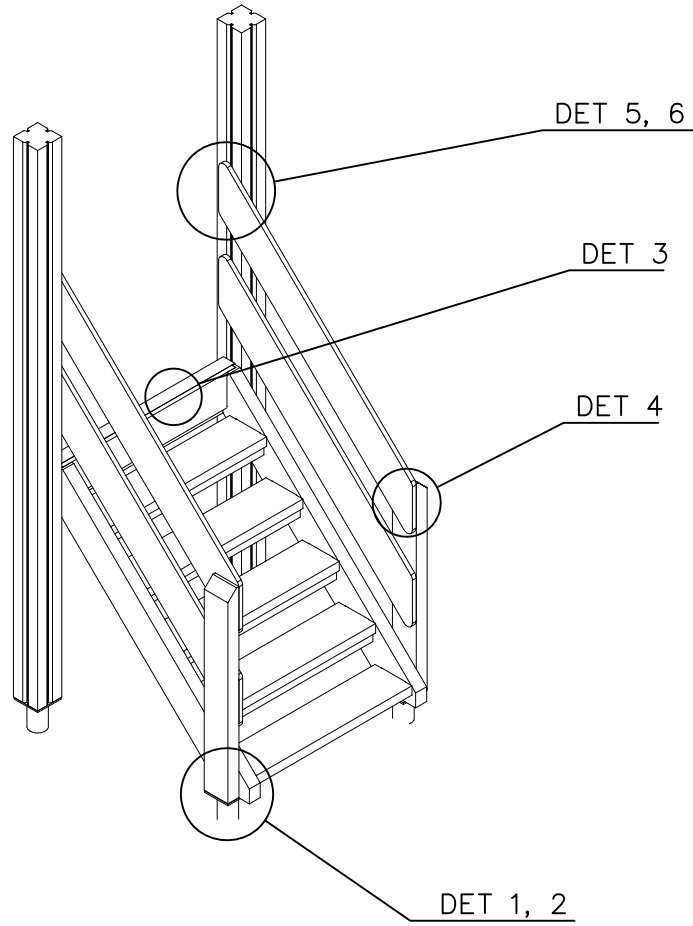

STRIP OPTIONS

706429

32x45x705

706429-602 DARK BROWN
 706429-603 LIGHT BROWN
 706429-604 LIGHT GRAY

DET 1

DET 2

DET 3

DET 4