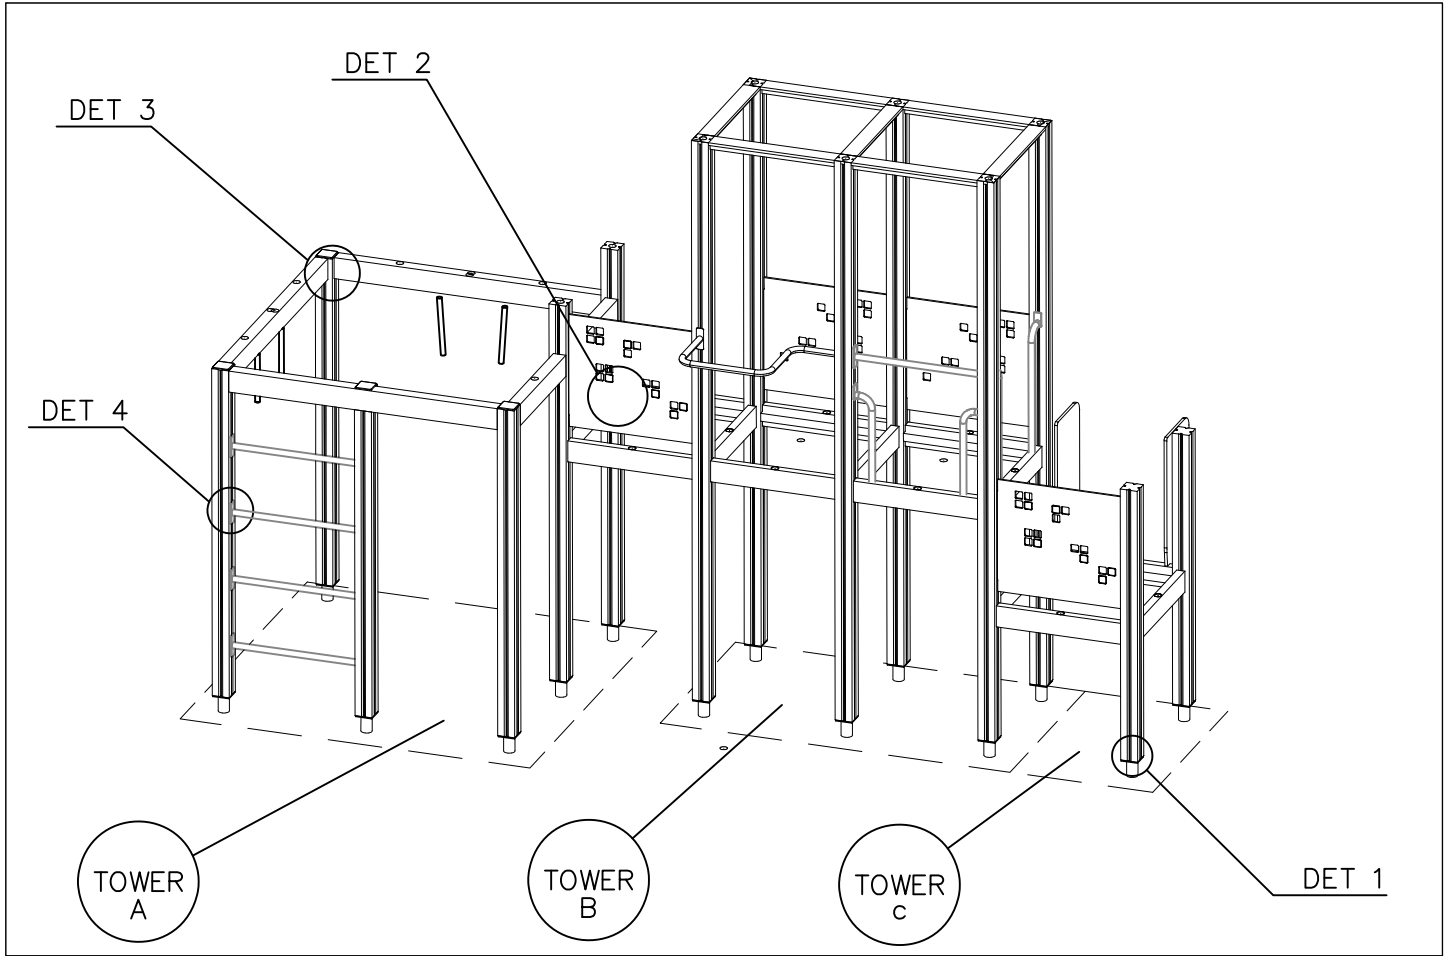

### 137124M

EN/AS Impact Area 48.9 m<sup>2</sup>

1:75

Grid size = 500 mm

- EN/AS Impact Area 48.9 m<sup>2</sup>
- - - - Falling Space 51.1 m<sup>2</sup>  
Max Falling Height 1970 mm

DET 1

DET 2

DET 3