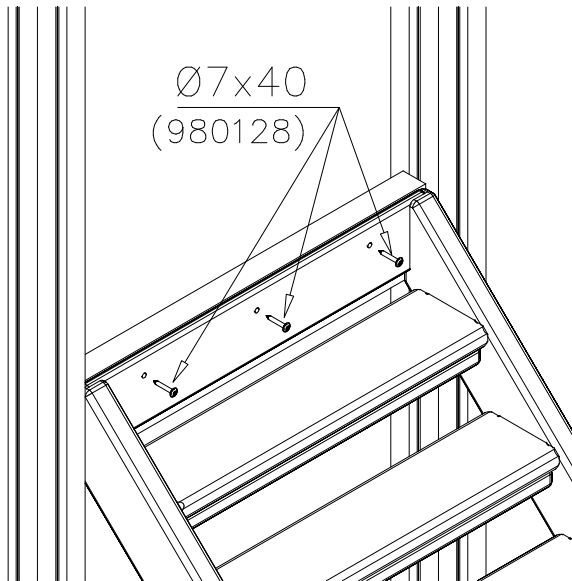

### STRIP OPTIONS

706429

32x45x705

706429-602 DARK BROWN  
706429-603 LIGHT BROWN  
706429-604 LIGHT GRAY

DET 1

DET 2

DET 3

DET 4