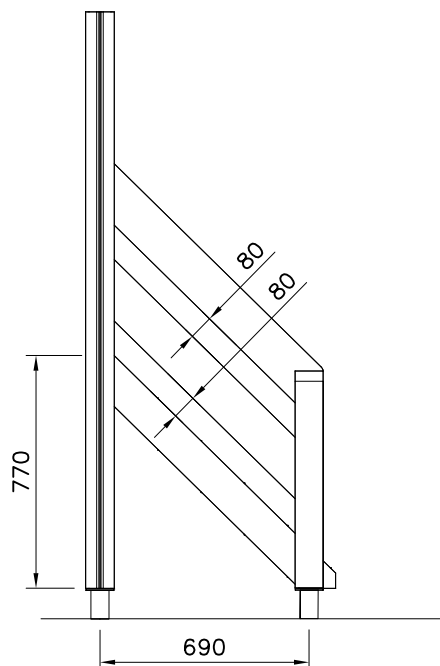

### STRIP OPTIONS

706429

32x45x705

706429-602 DARK BROWN  
706429-603 LIGHT BROWN  
706429-604 LIGHT GRAY

DET 1

DET 2

DET 3

DET 4

POST 707145  43x93x717	707145-602 DARK BROWN 707145-603 LIGHT BROWN 707145-604 LIGHT GRAY	
---	--	--

POST OPTIONS

--	--	--

--	--	--

①	707191	PCS	②	707145	PCS	③	707146	PCS	④	900859	PCS	⑤	905104	PCS	⑥	909633	PCS
		1			2			4			2			4			2
+870			43x93x717			15x145x1153			M8x90			M10			M8		
⑦	980123	PCS	⑧	980128	PCS	⑨	980152	PCS			PCS			PCS			PCS
		8			15			2									
Ø7x60			Ø7x40			Ø24/8.4x2											