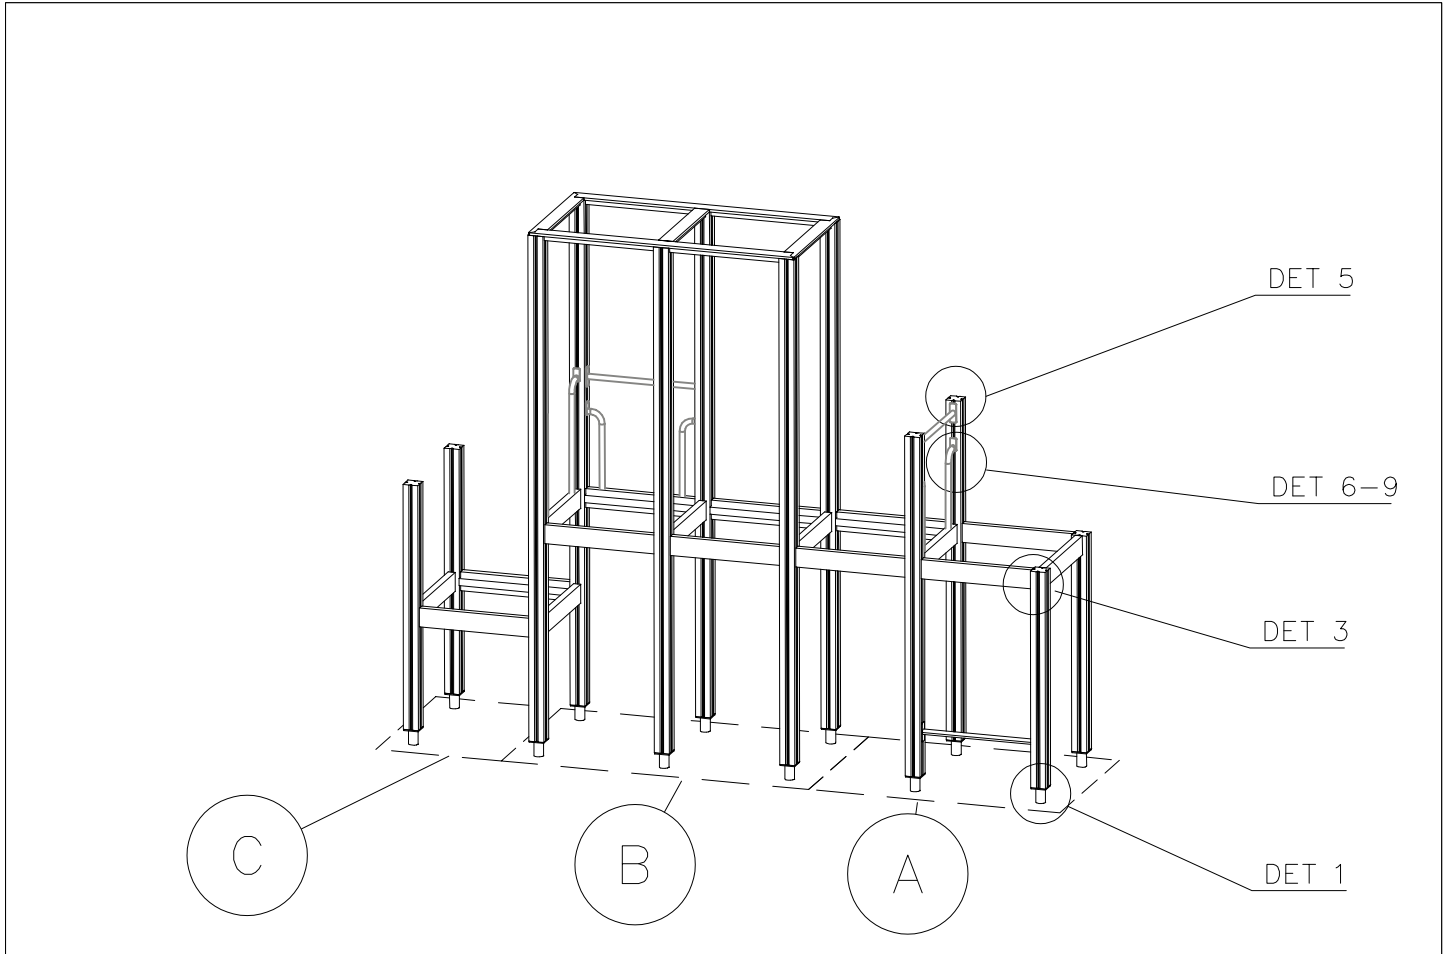

EN/AS Impact Area 31.7 m<sup>2</sup>

Falling Space 33.8 m<sup>2</sup>

Max Falling Height 1470 mm

EN/AS Impact Area 31.7 m<sup>2</sup>

Falling Space 33.8 m<sup>2</sup>

Max Falling Height 1470 mm

<p>DET 1</p>	<p>DET 2</p>	<p>DET 3</p>	<p>DET 4</p>
<p>DET 5</p>	<p>DET 6</p>	<p>DET 7</p>	<p>DET 8</p>
<p>DET 9</p>			