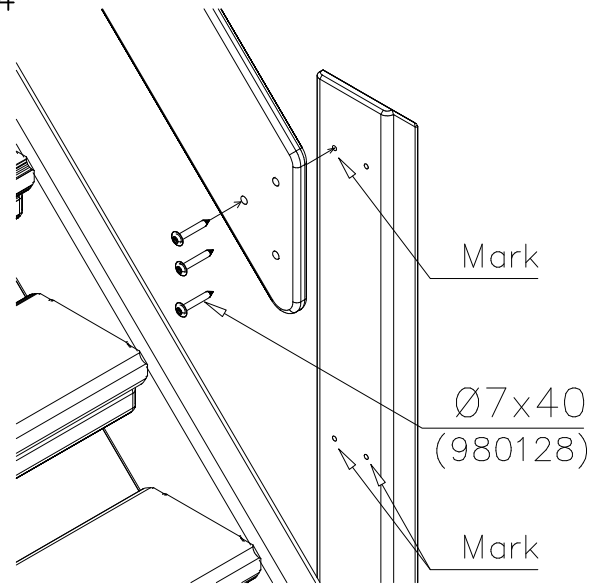

### STRIP OPTIONS

706429

32x45x705

706429-602 DARK BROWN  
706429-603 LIGHT BROWN  
706429-604 LIGHT GRAY

DET 1

DET 2

DET 3

DET 4