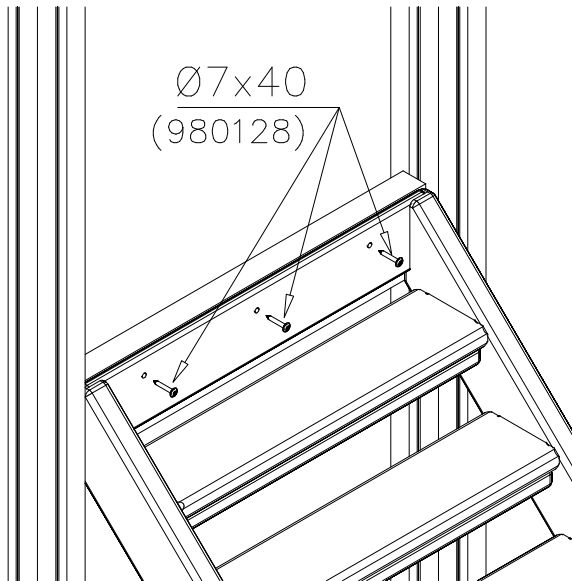

STRIP OPTIONS

706429

32x45x705

706429-602 DARK BROWN
 706429-603 LIGHT BROWN
 706429-604 LIGHT GRAY

DET 1

DET 2

DET 3

DET 4