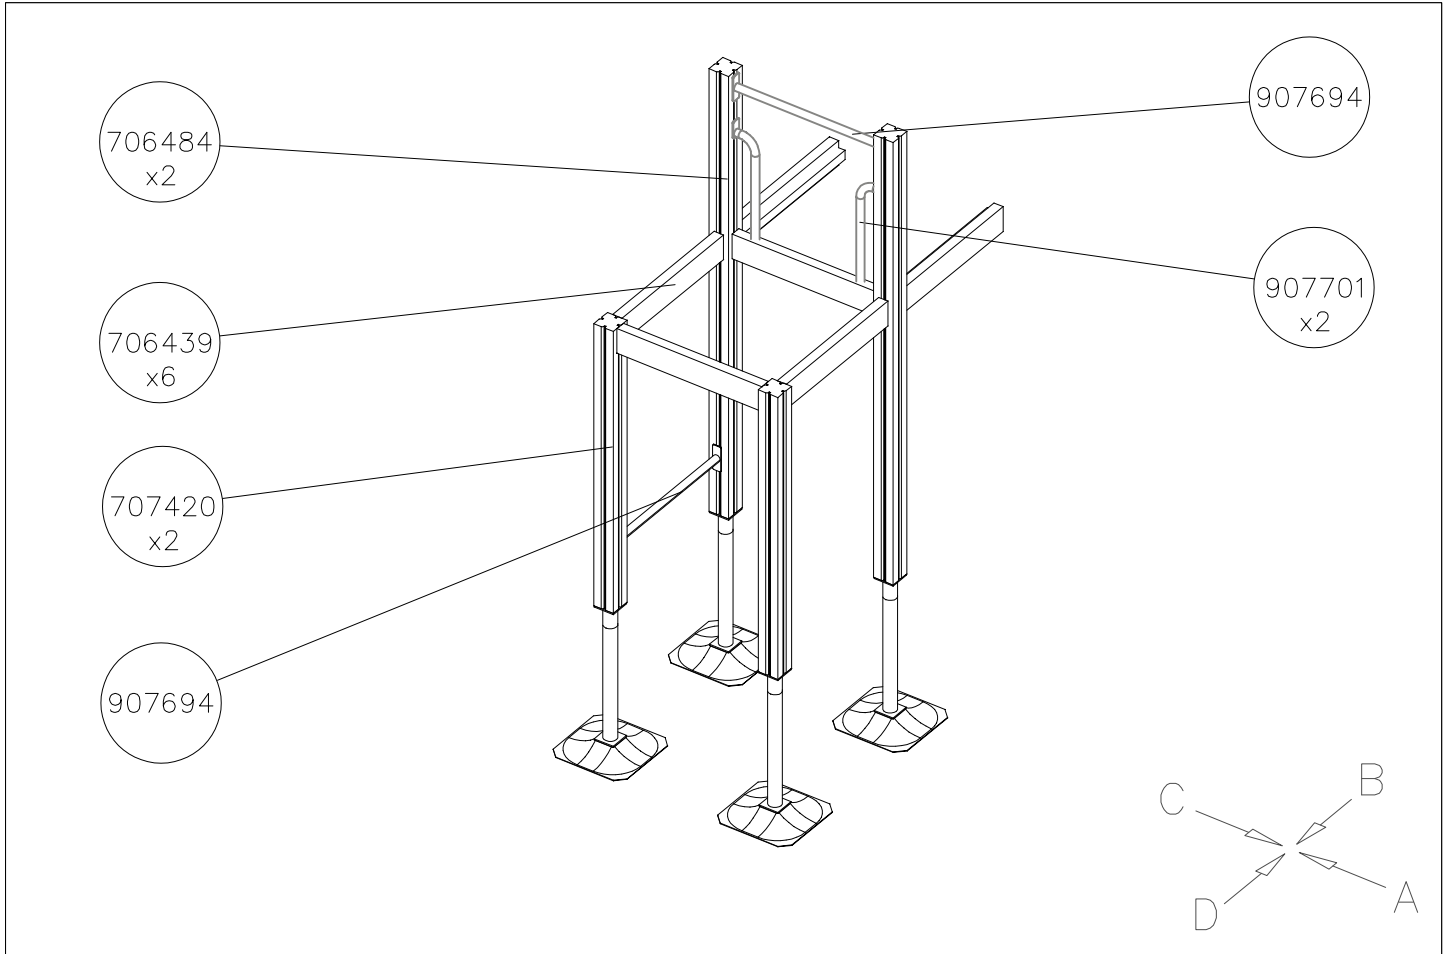

DATE: 13.2.2025