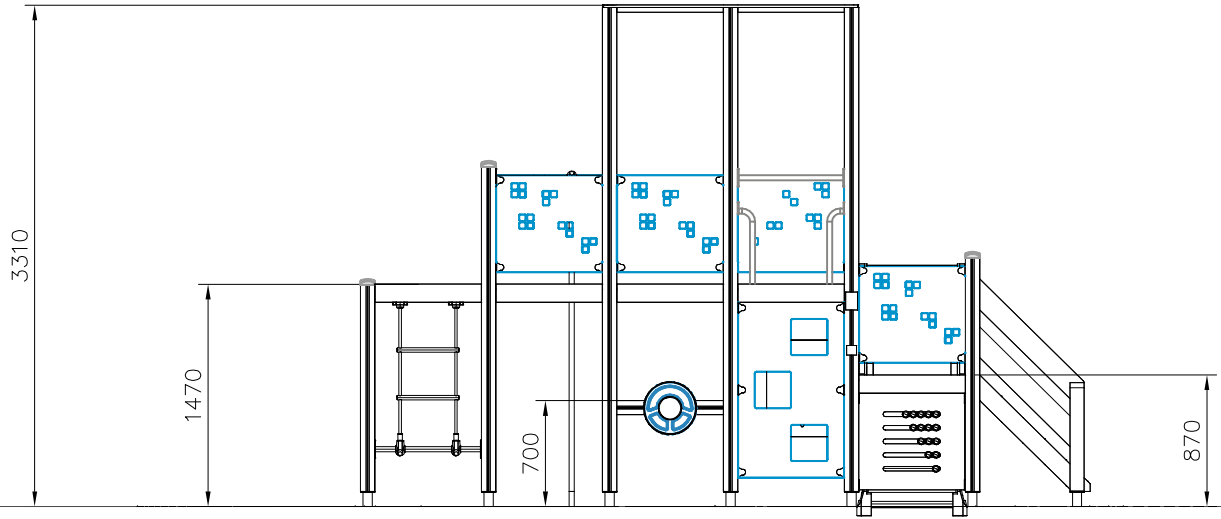

EN/AS Impact Area 31.7 m<sup>2</sup>

Falling Space 33.8 m<sup>2</sup>

Max Falling Height 1470 mm

EN/AS Impact Area 31.7 m<sup>2</sup>

Falling Space 33.8 m<sup>2</sup>

Max Falling Height 1470 mm

<p>DET 1</p>	<p>DET 2</p>	<p>DET 3</p>	<p>DET 4</p>
<p>DET 5</p>	<p>DET 6</p>	<p>DET 7</p>	<p>DET 8</p>
<p>DET 9</p>			