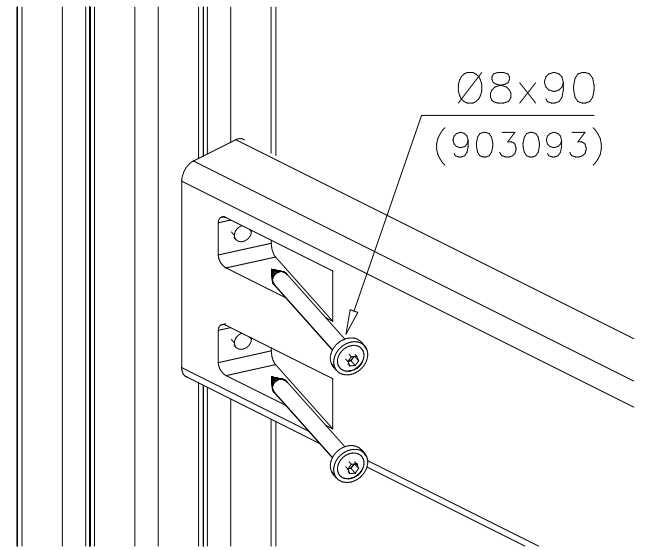

### 137124M

EN/AS Impact Area 48.9 m<sup>2</sup>

1:75

Grid size = 500 mm

- EN/AS Impact Area 48.9 m<sup>2</sup>
- - - - Falling Space 51.1 m<sup>2</sup>  
Max Falling Height 1970 mm

DET 1

DET 2

DET 3