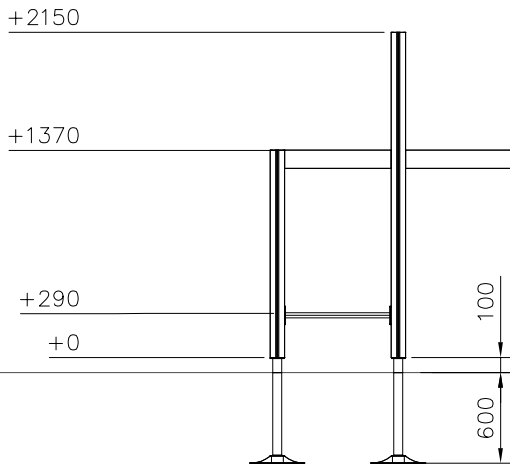

DATE: 13.2.2025

1: 50

(A)