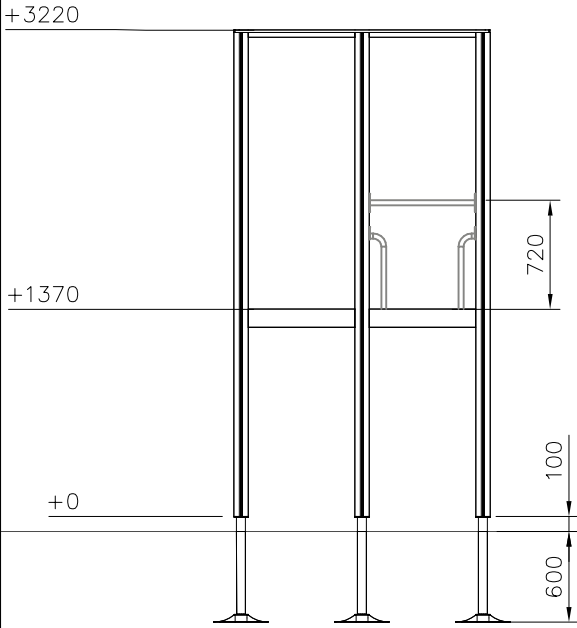

DATE: 13.2.2025

1:50

(A)