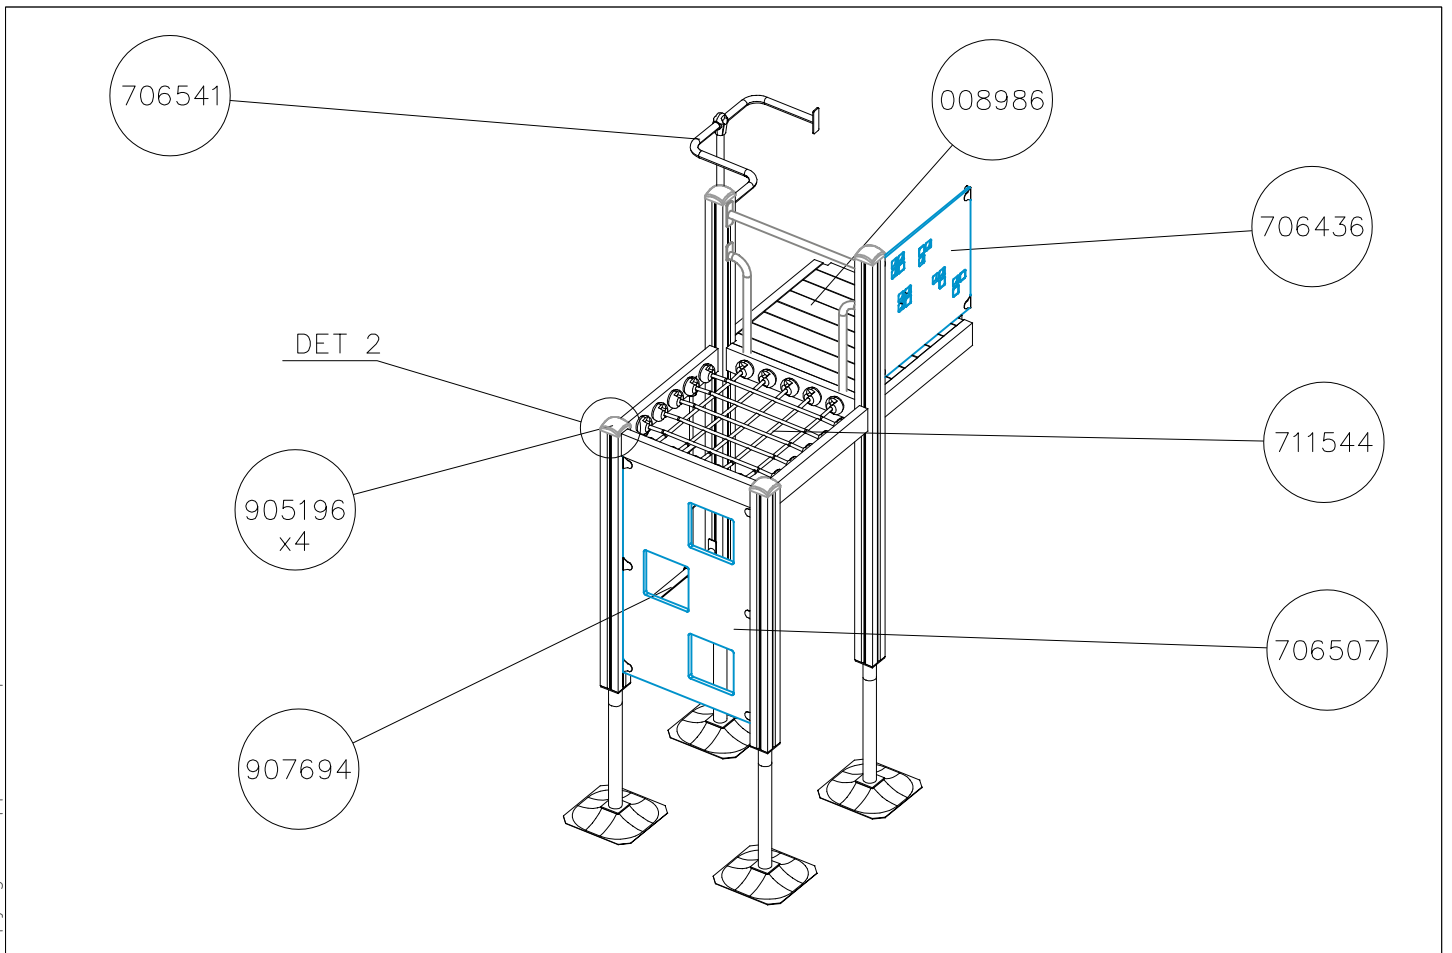

DATE: 13.2.2025