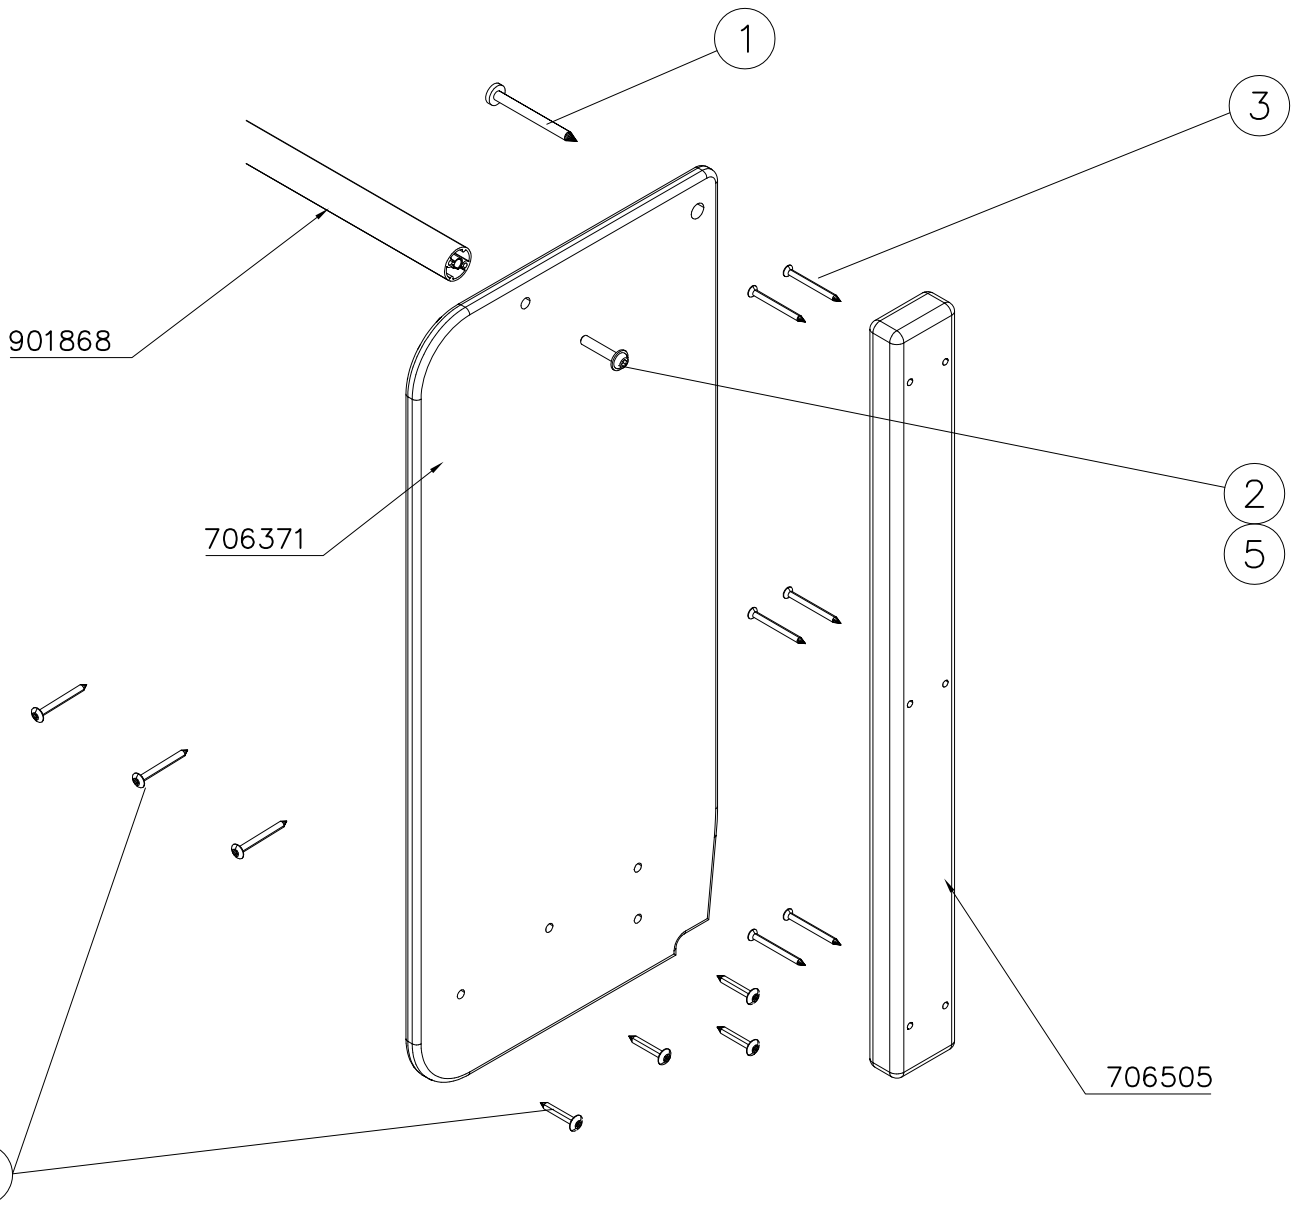

LAPPSET

80M

SLIDE WOOD

DATE: 3.11.2017

2(5)

○ SLIDE	PCS	○ SLIDE	PCS	○ 706371	PCS	○ 706505	PCS	○ 901868	PCS	① 903093	PCS
	1		1		2		2		1		2
+1470		+870		15x345x750		35x70x730		Ø34x598		Ø8x90	
② 909876	PCS	③ 980100	PCS	④ 980128	PCS	⑤ 999561	PCS				
	2		12		11		1				
M8x40		Ø5x60		Ø7x40		10g