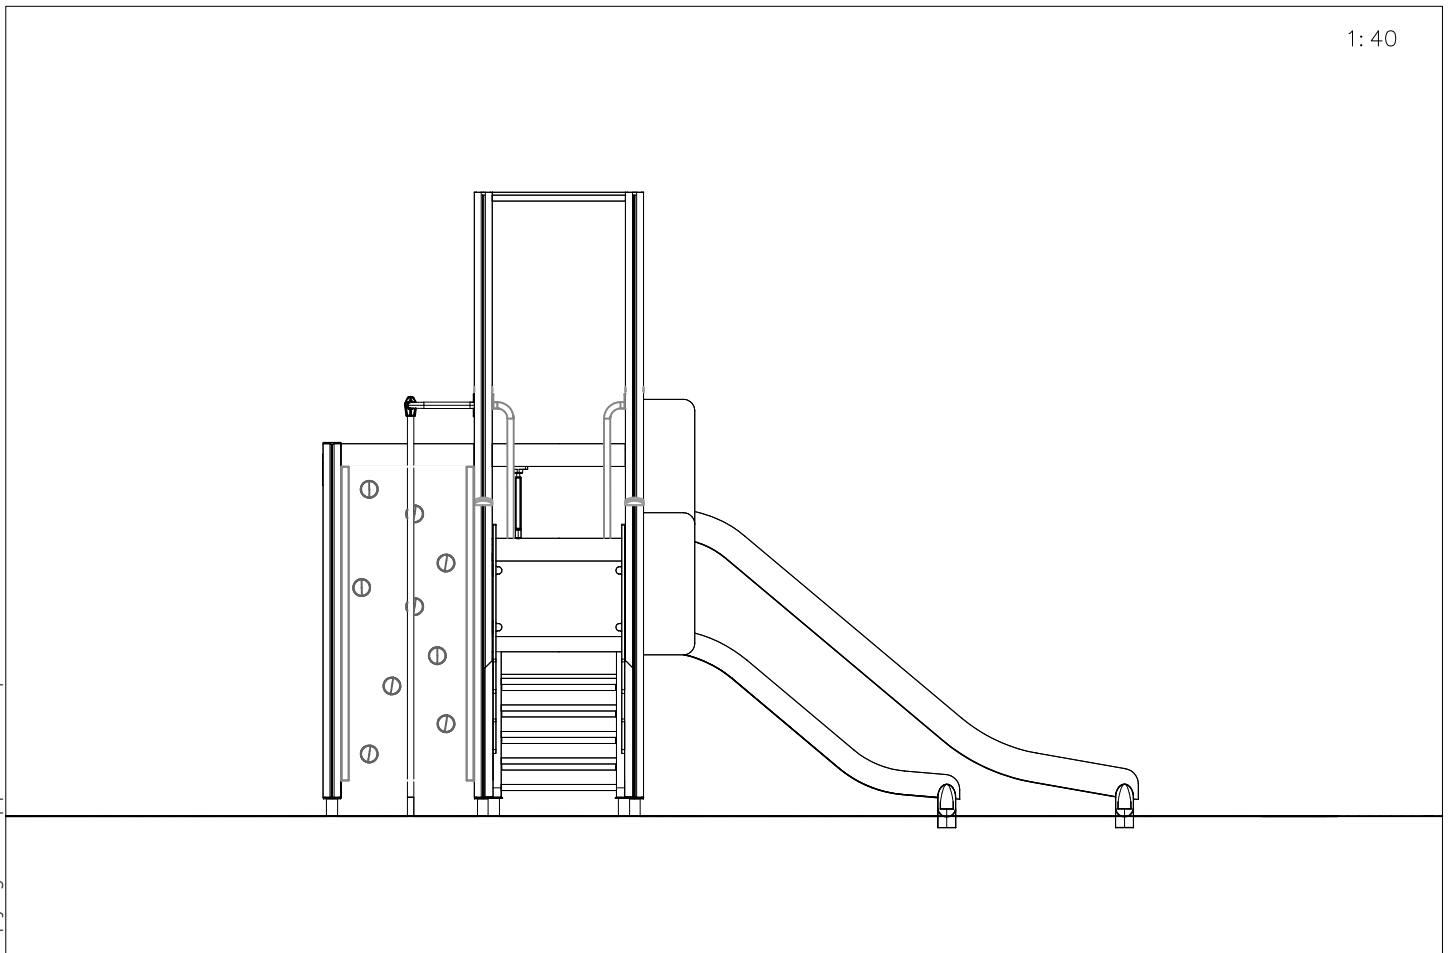

LAPPSET®

FINNO

ASENNUSOHJE
MONTERINGSANSVISNING
INSTALLATION INSTRUCTION
AUFBAUANLEITUNG
NOTICE D'INSTALLATION

DATE: 4.12.2020

137124M

EN/AS Impact Area 48.9 m²

1:75

Grid size = 500 mm