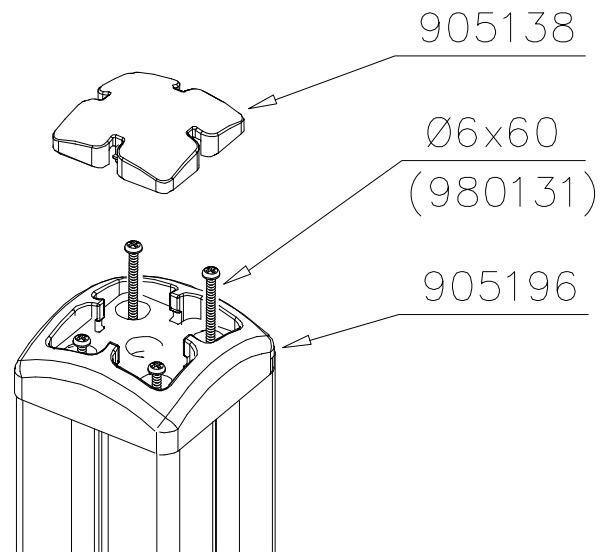

### 137124M

EN/AS Impact Area 48.9 m<sup>2</sup>

1:75

Grid size = 500 mm

- EN/AS Impact Area 48.9 m<sup>2</sup>
- - - - Falling Space 51.1 m<sup>2</sup>  
Max Falling Height 1970 mm

DET 1

DET 2

DET 3

DET 4

DET 5

DET 6

DET 7

DET 8

DET 9

DET 10

DET 11