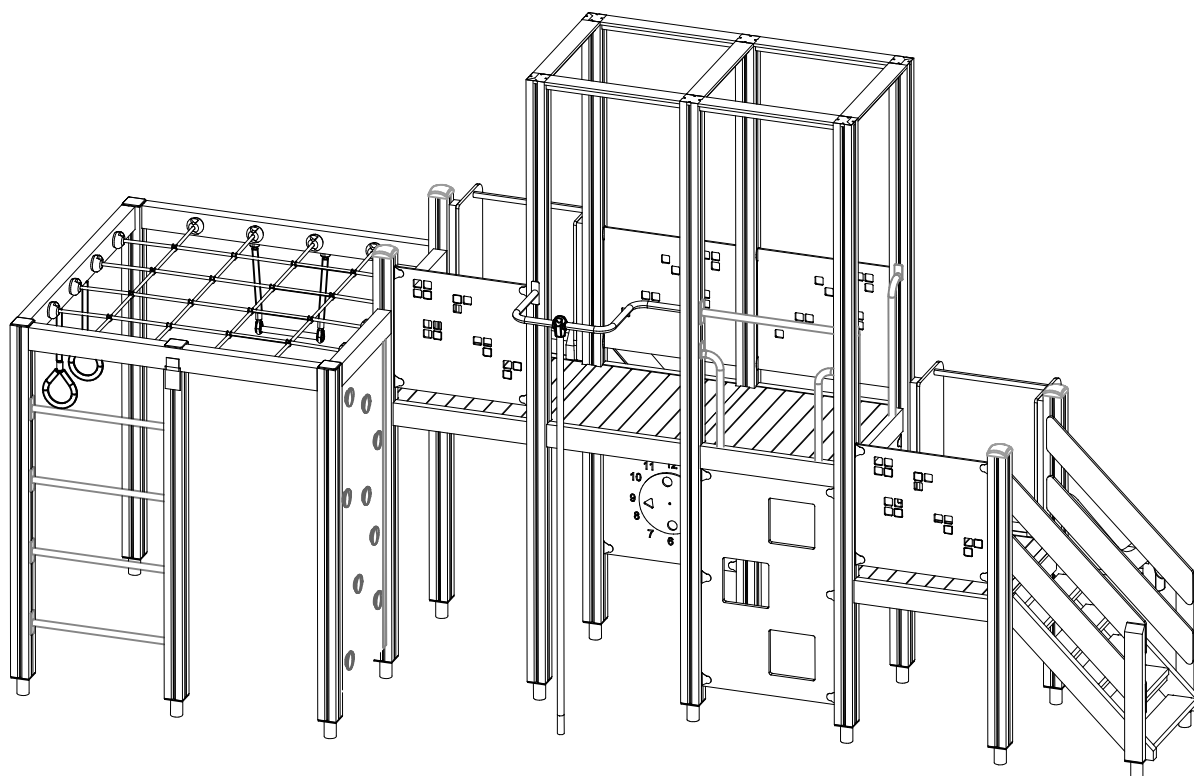

LAPPSET®

FINNO

ASENNUSOHJE
MONTERINGSANSVISNING
INSTALLATION INSTRUCTION
AUFBAUANLEITUNG
NOTICE D'INSTALLATION

DATE: 4.12.2020

137124M

EN/AS Impact Area 48.9 m²

1:75

Grid size = 500 mm