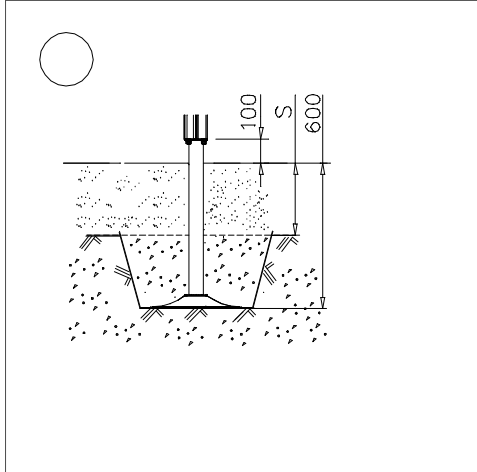

EN/AS Impact Area 31.7 m<sup>2</sup>

Falling Space 33.8 m<sup>2</sup>

Max Falling Height 1470 mm

EN/AS Impact Area 31.7 m<sup>2</sup>

Falling Space 33.8 m<sup>2</sup>

Max Falling Height 1470 mm

<p>DET 1</p>	<p>DET 2</p>	<p>DET 3</p>	<p>DET 4</p>
<p>DET 5</p>	<p>DET 6</p>	<p>DET 7</p>	<p>DET 8</p>
<p>DET 9</p>			