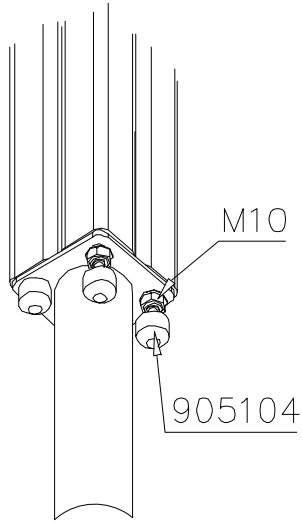

### 137124M

EN/AS Impact Area 48.9 m<sup>2</sup>

1:75

Grid size = 500 mm

- EN/AS Impact Area 48.9 m<sup>2</sup>
- - - - Falling Space 51.1 m<sup>2</sup>  
Max Falling Height 1970 mm

DET 1

DET 2

DET 3