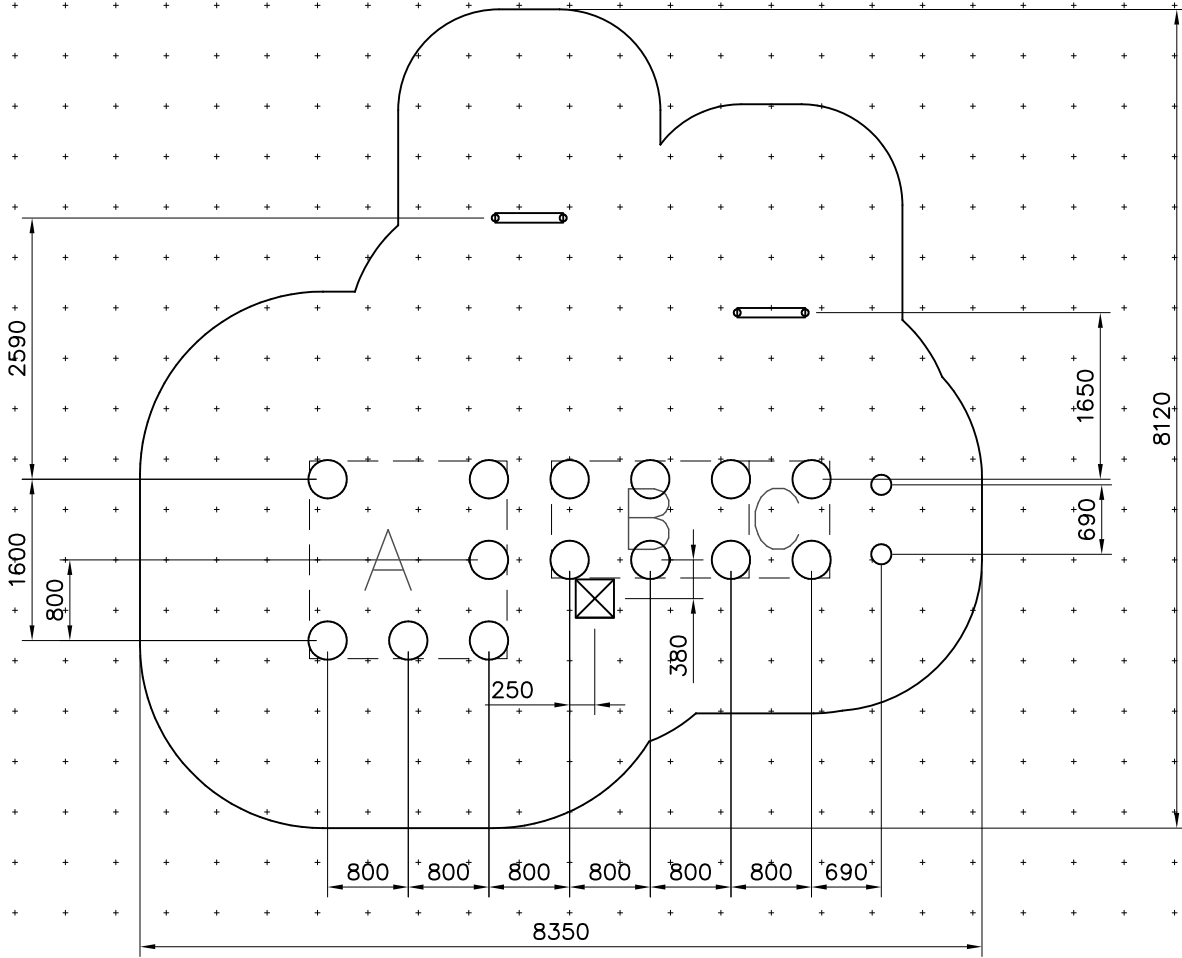

LAPPSET®

FINNO

ASENNUSOHJE
MONTERINGSANSVISNING
INSTALLATION INSTRUCTION
AUFBAUANLEITUNG
NOTICE D'INSTALLATION

DATE: 4.12.2020

137124M

EN/AS Impact Area 48.9 m²

1:75

Grid size = 500 mm