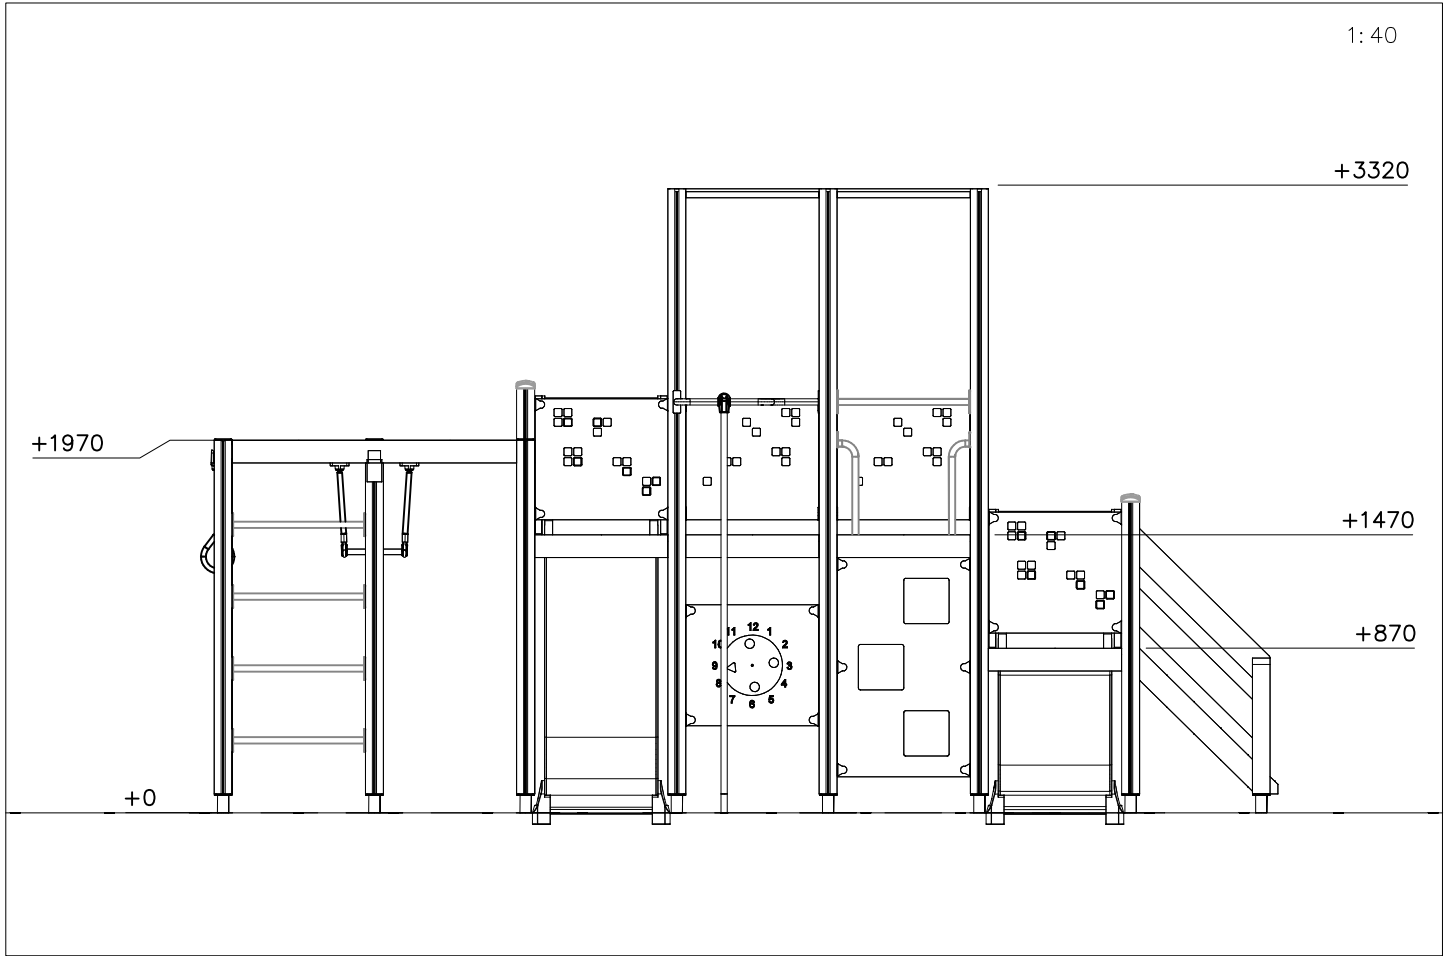

LAPPSET®

FINNO

ASENNUSOHJE
MONTERINGSANSVISNING
INSTALLATION INSTRUCTION
AUFBAUANLEITUNG
NOTICE D'INSTALLATION

DATE: 4.12.2020

137124M

EN/AS Impact Area 48.9 m²

1:75

Grid size = 500 mm