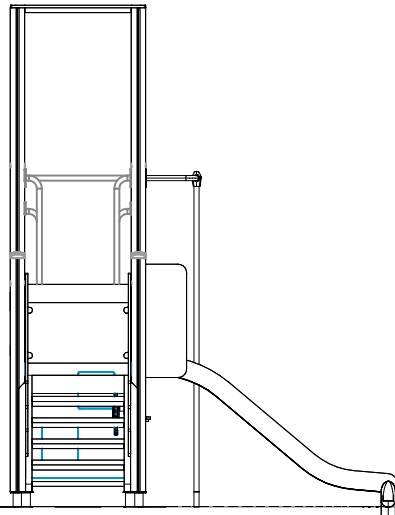

EN/AS Impact Area 31.7 m<sup>2</sup>

Falling Space 33.8 m<sup>2</sup>

Max Falling Height 1470 mm

EN/AS Impact Area 31.7 m<sup>2</sup>

Falling Space 33.8 m<sup>2</sup>

Max Falling Height 1470 mm

<p>DET 1</p>	<p>DET 2</p>	<p>DET 3</p>	<p>DET 4</p>
<p>DET 5</p>	<p>DET 6</p>	<p>DET 7</p>	<p>DET 8</p>
<p>DET 9</p>			