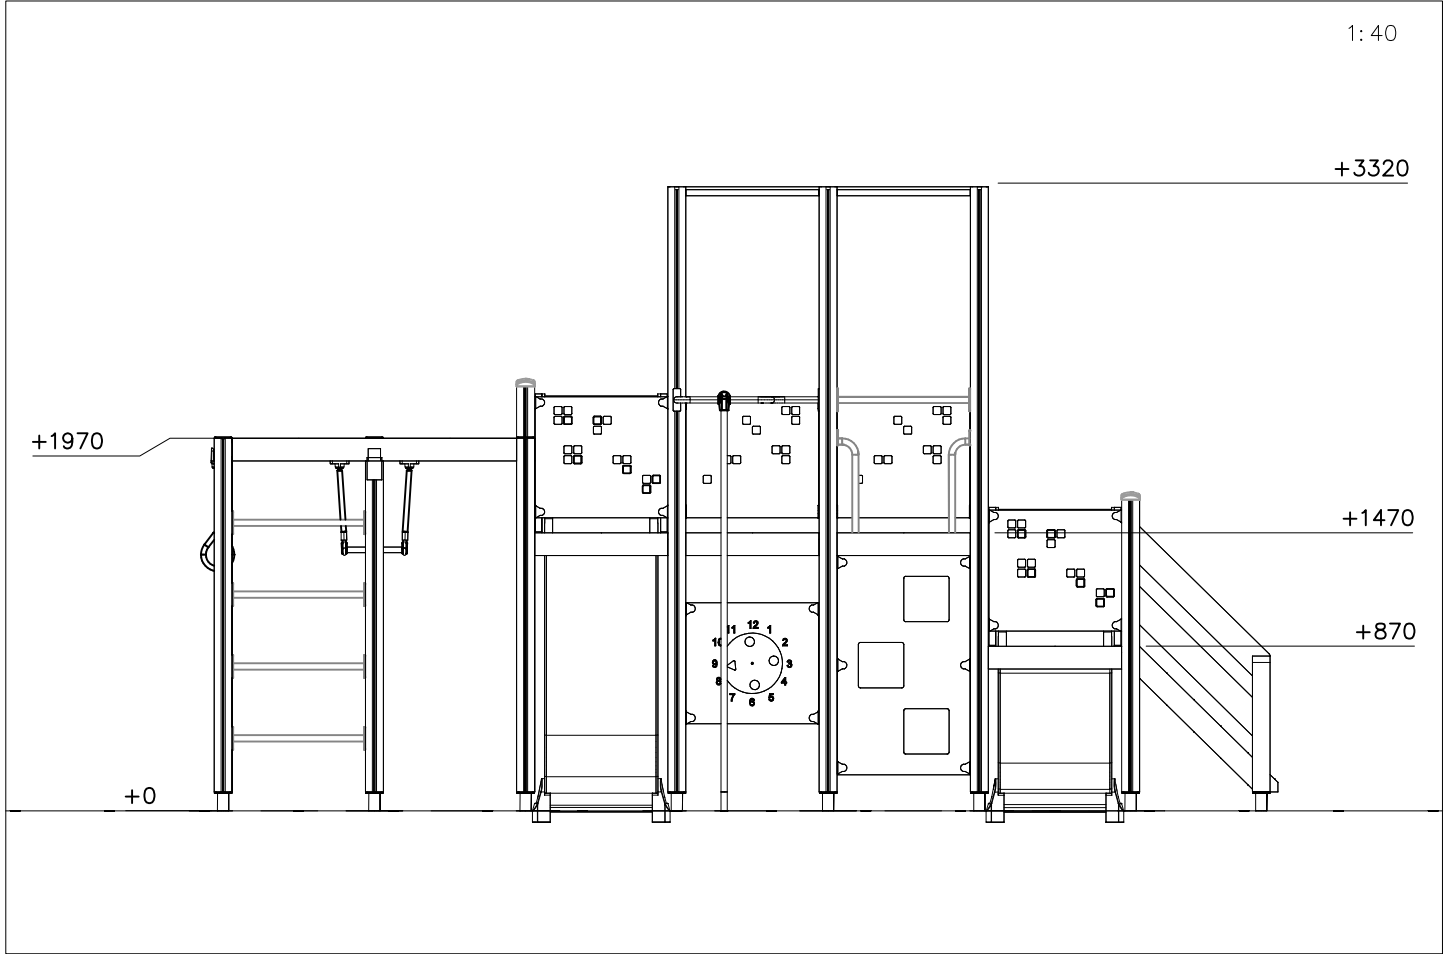

### 137124M

EN/AS Impact Area 48.9 m<sup>2</sup>

1:75

Grid size = 500 mm

- EN/AS Impact Area 48.9 m<sup>2</sup>
- - - - Falling Space 51.1 m<sup>2</sup>  
Max Falling Height 1970 mm

DET 1

DET 2

DET 3