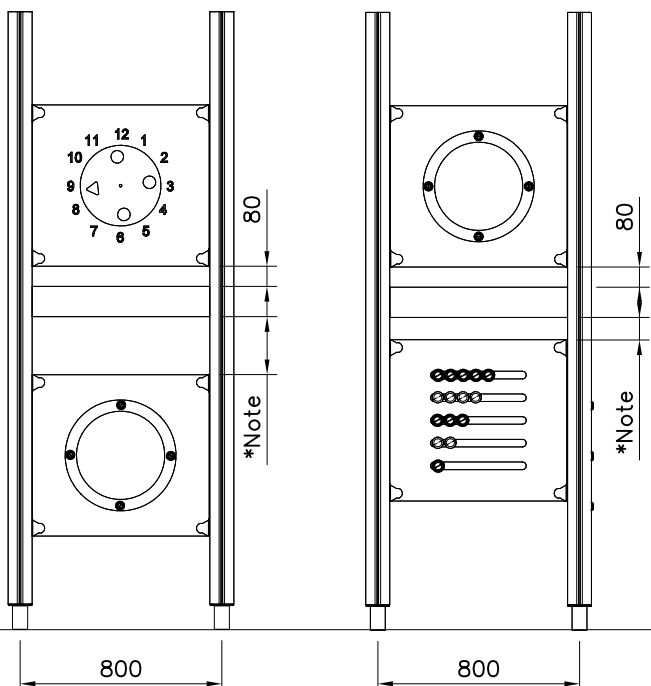

① 903176	PCS	② 909850	PCS
	4		4
		M8x25	
③ 909256	PCS	④ 909633	PCS
	8		4
Ø16/8.4x1.6		M8	
⑤ 980123	PCS		PCS
	4		
Ø7x60			

*Note:

No gaps between:
8–25mm
89–230mm

COLOR OPTIONS

-701	BLUE
-702	YELLOW
-703	LIME
-704	DARK GRAY
-705	LIGHT GRAY
-706	RED
-707	GREEN
-708	FUXIA

DET 2

① 900240	PCS	② 900727	PCS
	1		1
Ø8x70		M10x80	
	PCS		PCS
③ 907688	PCS	③ 907701	PCS
	1		1
765		545	
	PCS		PCS
	PCS		PCS
	PCS		PCS
	PCS		PCS

① 980123	PCS	② 909256	PCS
	40		40
Ø7x60		Ø16/8.4	
	PCS	③ 707590	PCS
			
		755x755	
	PCS		PCS
	PCS		PCS
	PCS		PCS