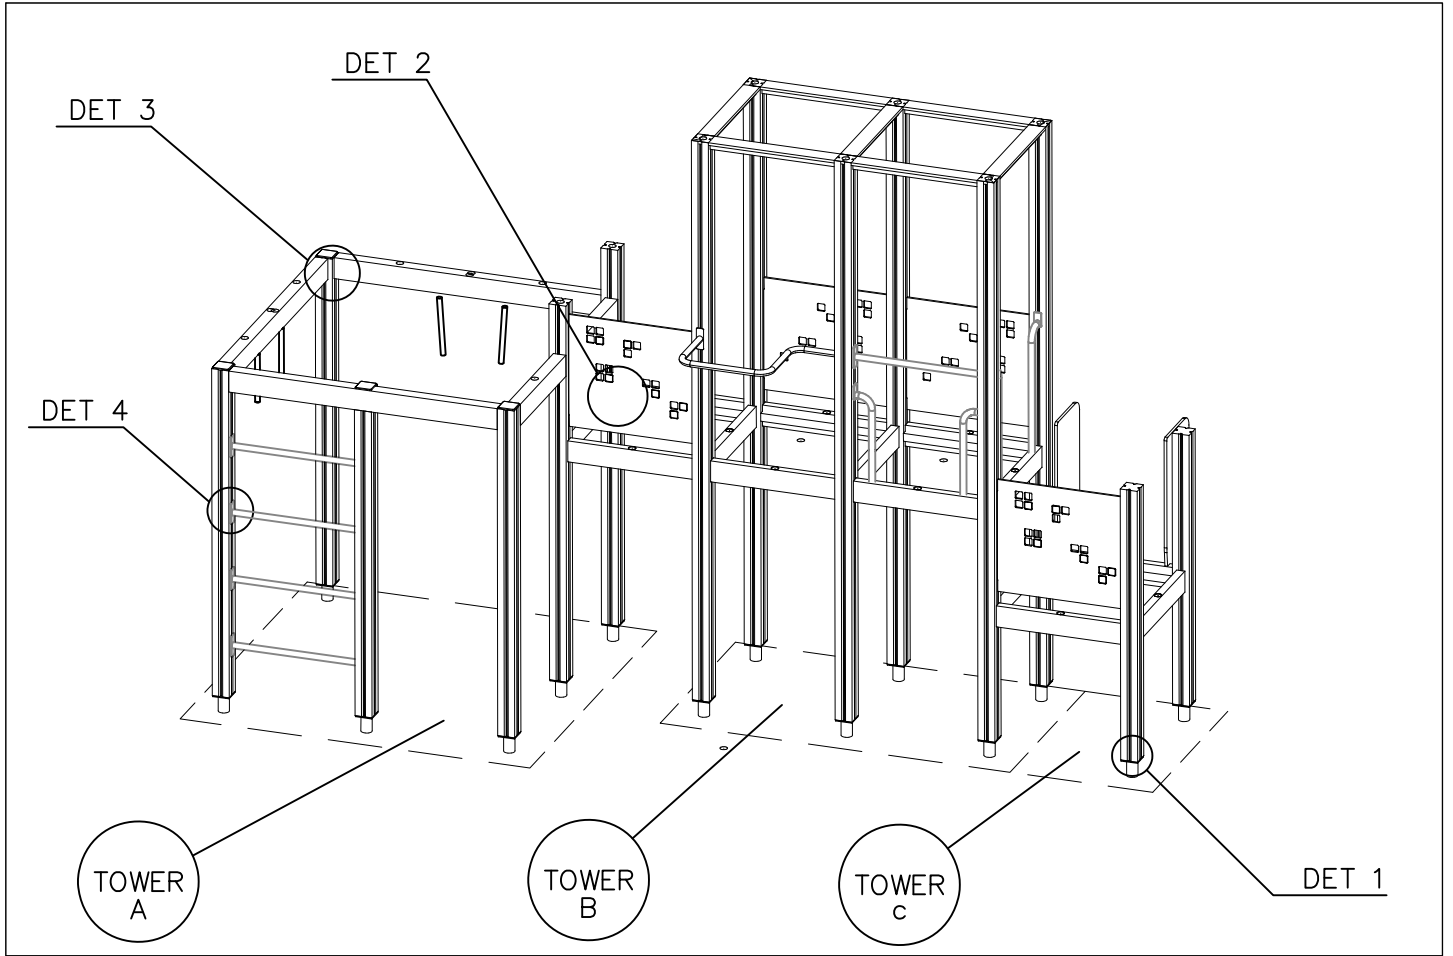

LAPPSET®

FINNO

ASENNUSOHJE
MONTERINGSANSVISNING
INSTALLATION INSTRUCTION
AUFBAUANLEITUNG
NOTICE D'INSTALLATION

DATE: 4.12.2020

137124M

EN/AS Impact Area 48.9 m²

1:75

Grid size = 500 mm