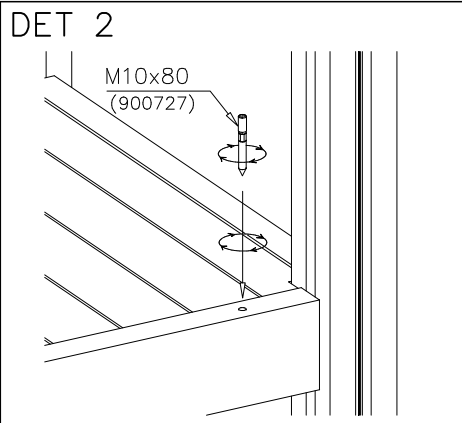

GAME WALL OPTIONS

706766	706772	706308	707453
			
640x702	640x702	640x702	640x702
707209	705705	707433	707386
			
640x702	640x702	640x702	640x702
709403	709358	709405	
			
640x702	640x702	420x702	

DET 1

DET 2

① 900240	PCS	② 900727	PCS
	1		1
Ø8x70		M10x80	
	PCS		PCS
③ 907688	PCS	③ 907701	PCS
	1		1
765		545	
	PCS		PCS
	PCS		PCS
	PCS		PCS
	PCS		PCS

① 980123	PCS	② 909256	PCS
	40		40
Ø7x60		Ø16/8.4	
	PCS	③ 707590	PCS
			
		755x755	
	PCS		PCS
	PCS		PCS
	PCS		PCS