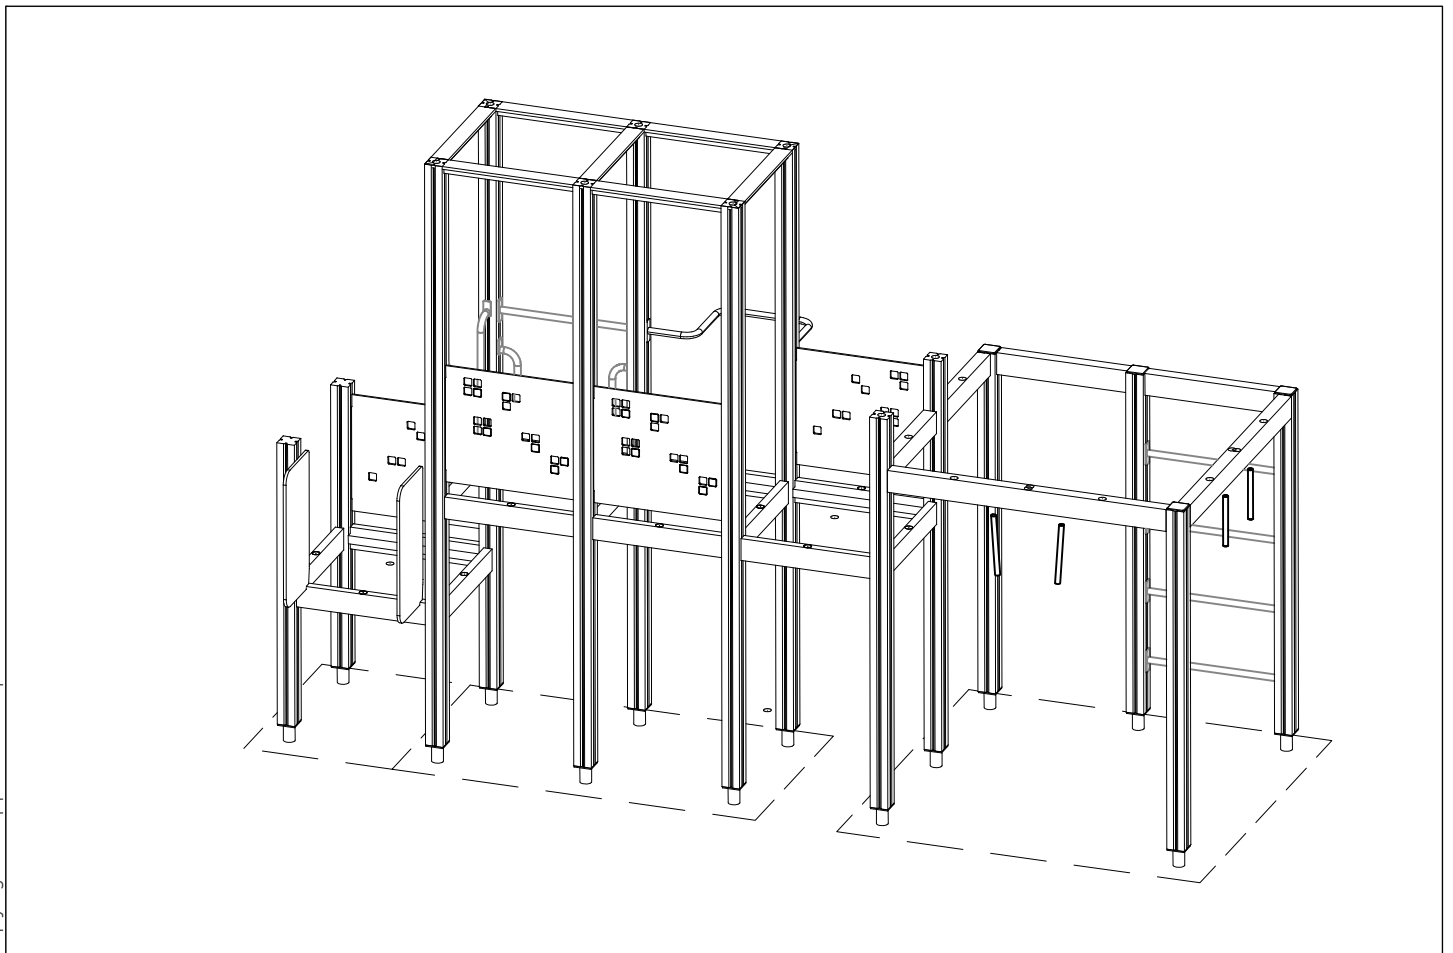

### 137124M

EN/AS Impact Area 48.9 m<sup>2</sup>

1:75

Grid size = 500 mm

- EN/AS Impact Area 48.9 m<sup>2</sup>
- - - - Falling Space 51.1 m<sup>2</sup>  
Max Falling Height 1970 mm

DET 1

DET 2

DET 3