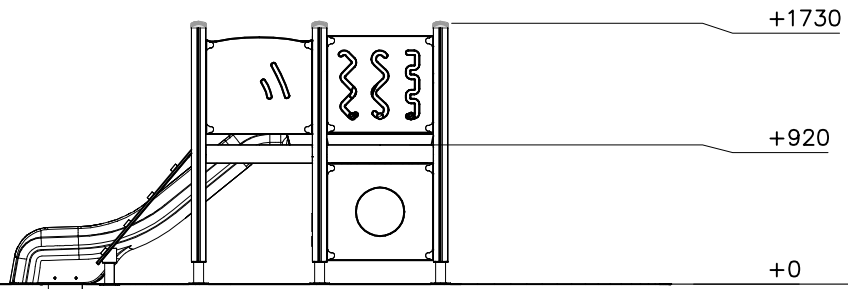

LAPPSET®

ABC

ASENNUSOHJE
MONTERINGSANSVISNING
INSTALLATION INSTRUCTION
AUFBAUANLEITUNG
NOTICE D'INSTALLATION

DATE: 21.8.2024

Q15653-1

DATE: 21.8.2024

702286  65x65	PCS 1	702339  118x78	PCS 1	706439-604  L 704	PCS 11	706441-604  93x93x1550	PCS 10	706505  35x70x730	PCS 2	706508  32x45x650	PCS 12
706534  FASTENER KIT	PCS 4	706551  FASTENER KIT	PCS 12	706560-706  15x765x370	PCS 1	706561-706  15x765x370	PCS 1	706772-702  FASTENER KIT	PCS 1	706778  FASTENER KIT	PCS 1
706981  SURFACE	PCS 1	707327-704  15x375x750	PCS 6	707330-702  10x640x702	PCS 4	707386-702  10x640x702	PCS 1	707398-706  15x630x310	PCS 5	707399-604  70x95x1680	PCS 2
707401-604  45x120x1680	PCS 2	707402-302  1505x720	PCS 2	707405  FASTENER KIT	PCS 1	707418-706  700x1000	PCS 1	707419  FASTENER KIT	PCS 1	707433-702  10x640x702	PCS 2
707434  FASTENER KIT	PCS 2	707450  FASTENER KIT	PCS 1	707515  FASTENER KIT	PCS 3	707732  FASTENER KIT	PCS 2	900240  Ø8x70	PCS 4	901868  Ø30x598	PCS 1
903093  Ø8x90	PCS 44	905138  GRAY	PCS 10	905196  GRAY	PCS 10	905834  +870	PCS 1	907694-216  L 704	PCS 1	907701-216  FASTENER KIT	PCS 2
908021  3x212x214	PCS 2	908291-216  47x55x696x3	PCS 1	909531  FASTENER KIT	PCS 12	980114  Ø4x20	PCS 8	980131  Ø6x60	PCS 40		PCS

- EN/AS Impact Area 30.9 m²
- - - Falling Space 32.5 m²
Max Falling Height 1000 mm

 <p>M10x100</p> <p>35 Nm</p> <p>M10x100</p> <p>S</p> <p>90</p> <p>M10x100</p>		

- EN/AS Impact Area 30.9 m²
- - - Falling Space 32.5 m²
Max Falling Height 1000 mm