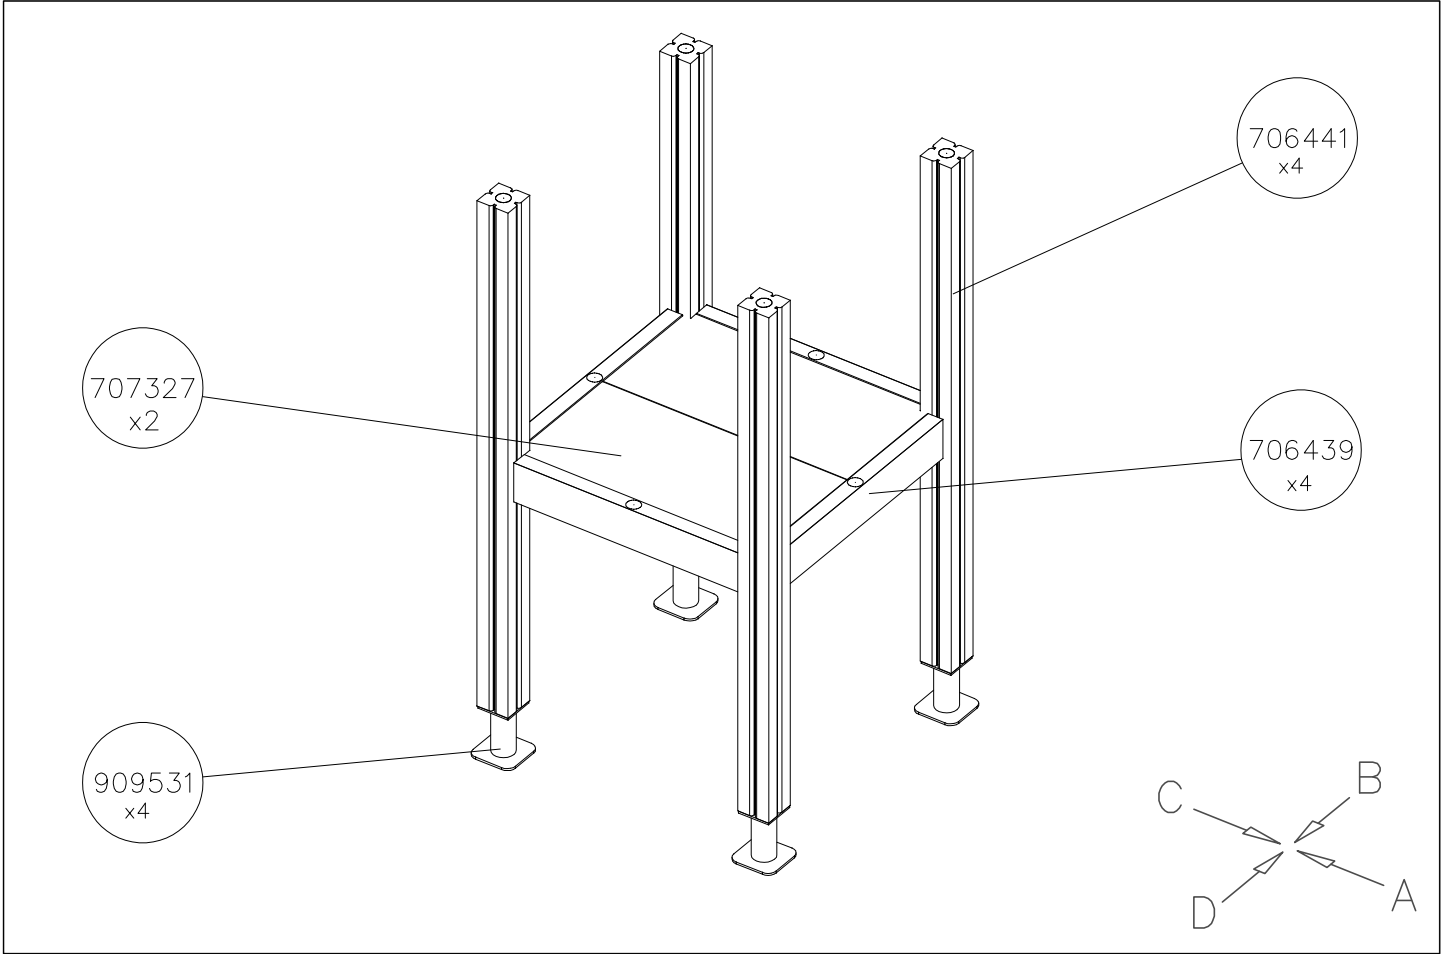

DATE: 21.8.2024