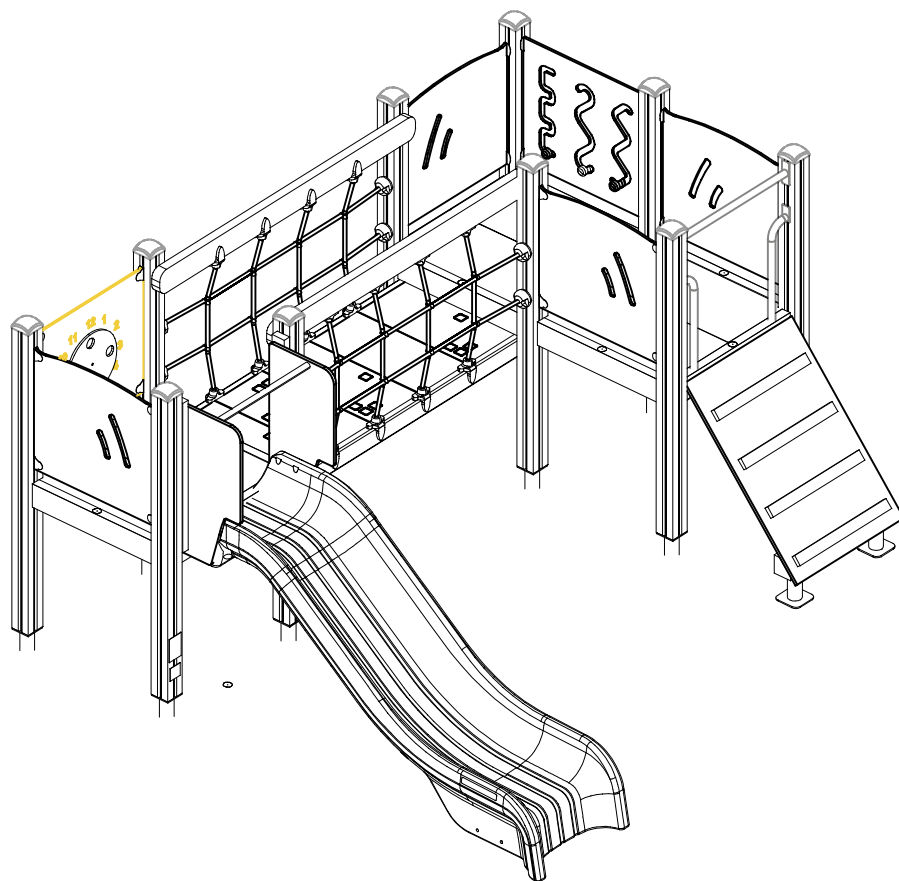

LAPPSET®

ABC

ASENNUSOHJE
MONTERINGSANSVISNING
INSTALLATION INSTRUCTION
AUFBAUANLEITUNG
NOTICE D'INSTALLATION

DATE: 21.8.2024

Q15653-1

DATE: 21.8.2024

702286  65x65	PCS 1	702339  118x78	PCS 1	706439-604  L 704	PCS 11	706441-604  93x93x1550	PCS 10	706505  35x70x730	PCS 2	706508  32x45x650	PCS 12
706534  FASTENER KIT	PCS 4	706551  FASTENER KIT	PCS 12	706560-706  15x765x370	PCS 1	706561-706  15x765x370	PCS 1	706772-702  FASTENER KIT	PCS 1	706778  FASTENER KIT	PCS 1
706981  SURFACE	PCS 1	707327-704  15x375x750	PCS 6	707330-702  10x640x702	PCS 4	707386-702  10x640x702	PCS 1	707398-706  15x630x310	PCS 5	707399-604  70x95x1680	PCS 2
707401-604  45x120x1680	PCS 2	707402-302  1505x720	PCS 2	707405  FASTENER KIT	PCS 1	707418-706  700x1000	PCS 1	707419  FASTENER KIT	PCS 1	707433-702  10x640x702	PCS 2
707434  FASTENER KIT	PCS 2	707450  FASTENER KIT	PCS 1	707515  FASTENER KIT	PCS 3	707732  FASTENER KIT	PCS 2	900240  Ø8x70	PCS 4	901868  Ø30x598	PCS 1
903093  Ø8x90	PCS 44	905138  GRAY	PCS 10	905196  GRAY	PCS 10	905834  +870	PCS 1	907694-216  L 704	PCS 1	907701-216  FASTENER KIT	PCS 2
908021  3x212x214	PCS 2	908291-216  47x55x696x3	PCS 1	909531  FASTENER KIT	PCS 12	980114  Ø4x20	PCS 8	980131  Ø6x60	PCS 40		PCS