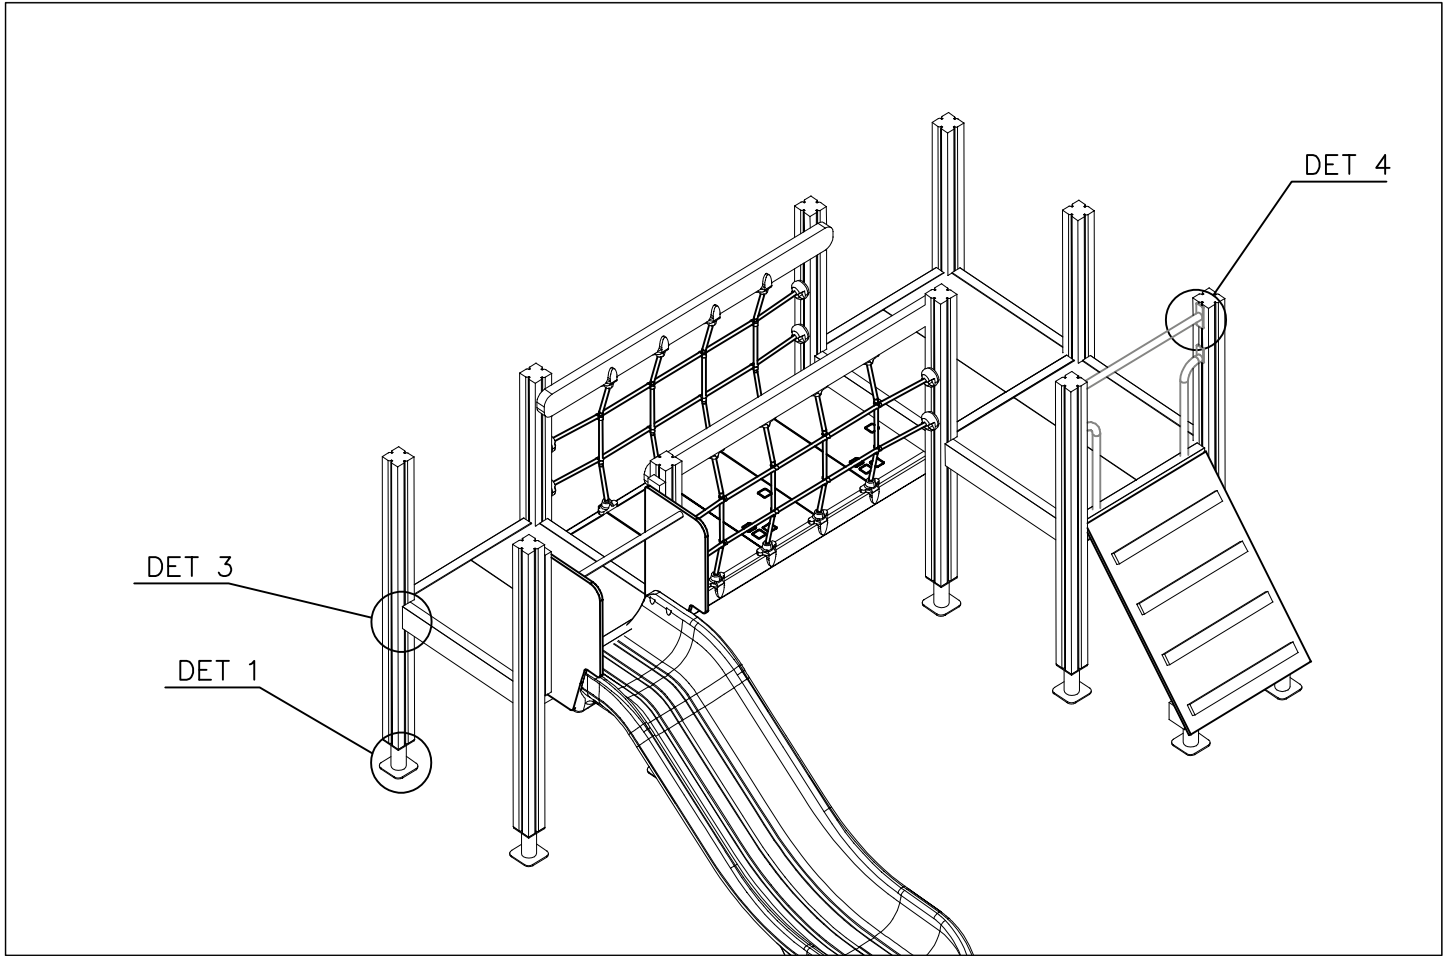

- EN/AS Impact Area 30.9 m²
- - - Falling Space 32.5 m²
Max Falling Height 1000 mm

 <p>M10x100</p> <p>35 Nm</p> <p>M10x100</p> <p>S</p> <p>90</p> <p>M10x100</p>		

- EN/AS Impact Area 30.9 m²
- - - Falling Space 32.5 m²
Max Falling Height 1000 mm