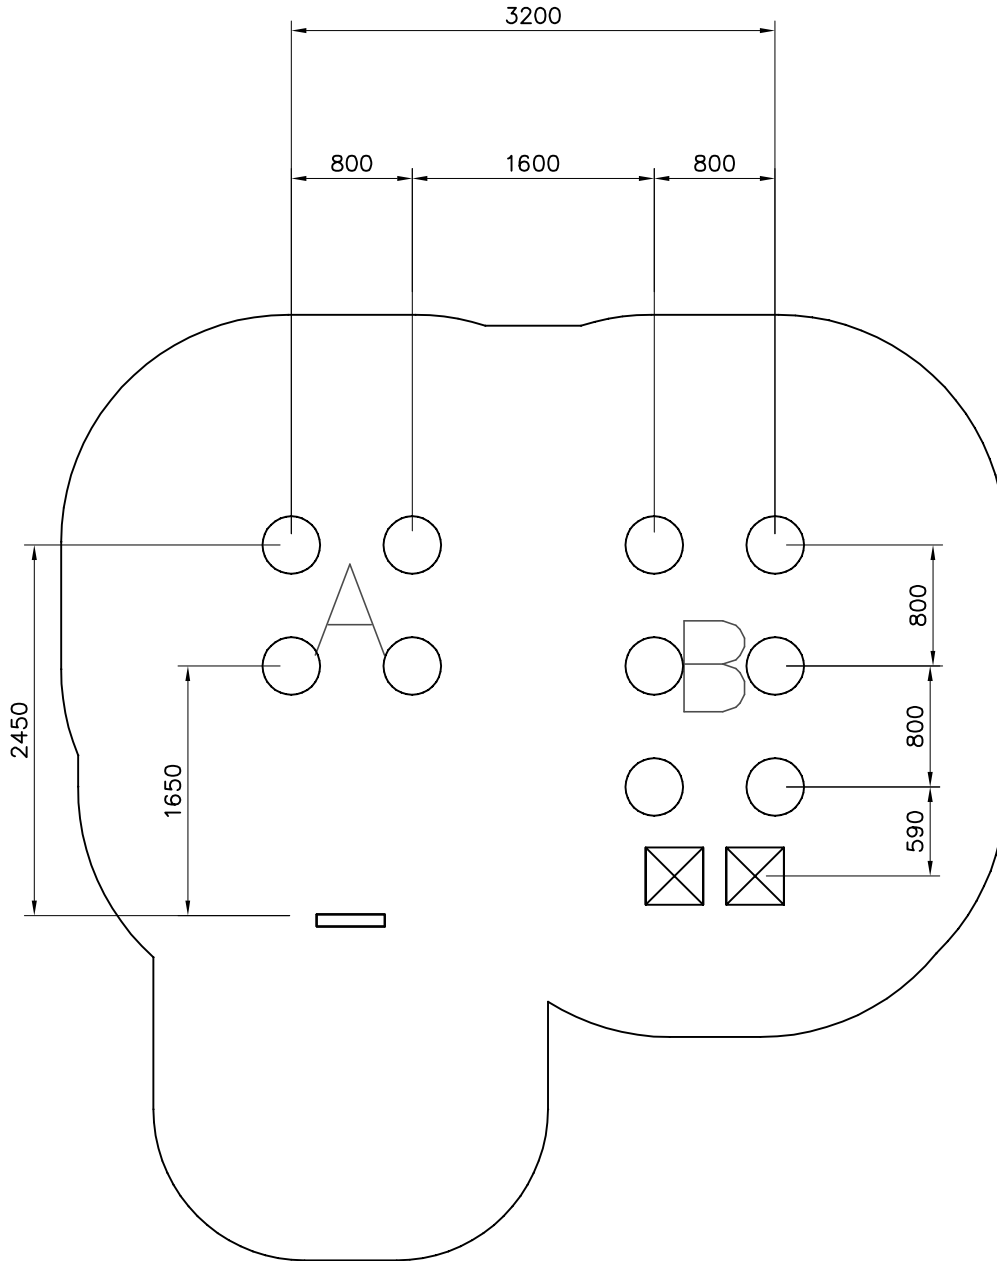

- EN/AS Impact Area 30.9 m²
- - - Falling Space 32.5 m²
  Max Falling Height 1000 mm