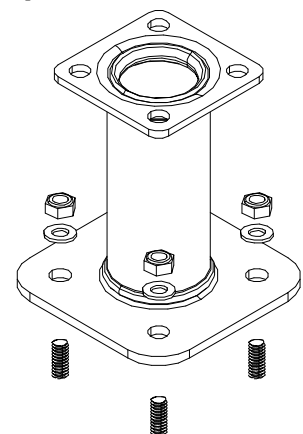

① 903176	PCS	② 909850	PCS
	4		4
		M8x25	
③ 909256	PCS	④ 909633	PCS
	8		4
Ø16/8.4x1.6		M8	
⑤ 980123	PCS		PCS
	4		
Ø7x60			
	PCS		PCS

DET 1, 2, 3

① 909531	PCS	① 909513	PCS
	1		1
		60°	
① 909514	PCS	① 902056	PCS
	1		1
		75°	57°
① 902062	PCS		PCS
	1		
		70°	
	PCS		PCS
	PCS		PCS
② 909628	PCS		PCS
	4		
M10x100			

DET 1

M10x100

DET 2

DET 3

LAPPSET®
BETON FOUNDATION

FOOT

DATE: 27.10.2015

1(1)