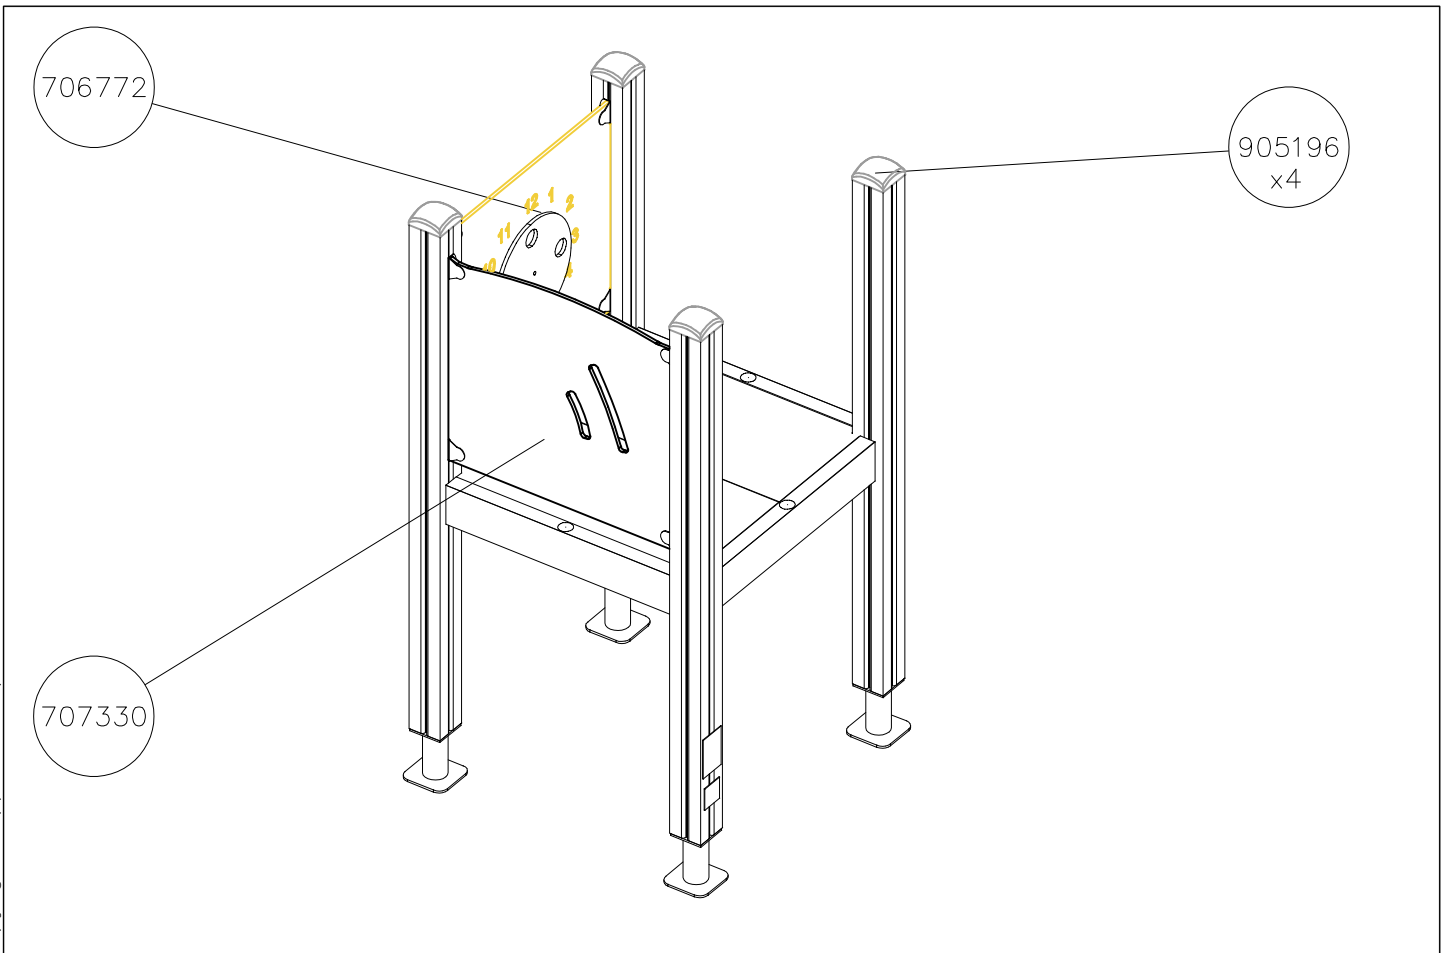

DATE: 21.8.2024