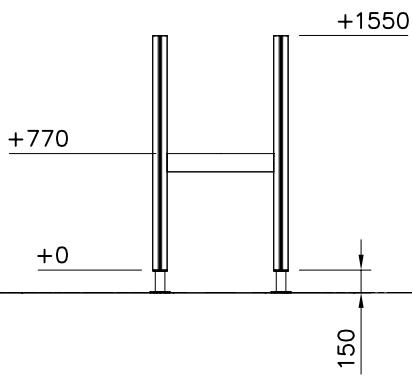

DATE: 21.8.2024

1:50

A

B

C

D