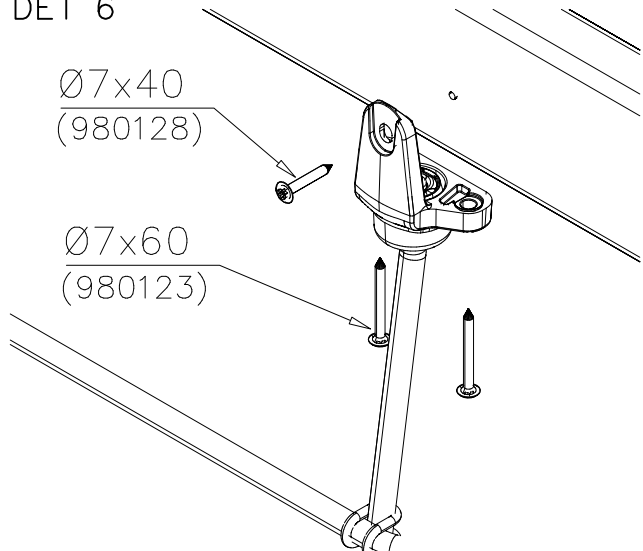

DET 1

DET 2

DET 3

DET 4

DET 5

DET 6

NET OPTIONS				
<p>707402</p>  <p>1505x720</p>	707402-301	BLUE		
	707402-302	RED		
	707402-303	BEIGE		
	707402-304	GRAY		
	707402-305	BLACK		
	RAILING OPTIONS			
<p>707401</p>  <p>45x120x1680</p>	707401-602	DARK BROWN		
	707401-603	LIGHT BROWN		
	707401-604	LIGHT GRAY		
	707401-605	DARK GRAY	707401-608	BLUE
	707401-606	GRAY	707401-609	GREEN
	707401-607	RED	707401-610	YELLOW
			707401-611	LIME
			707401-612	FUXIA
	PLATE OPTIONS			
	<p>707398</p>  <p>15x630x310</p>	707272-701	BLUE	707272-707
707272-702		YELLOW	707272-708	FUXIA
707272-703		LIME		
707272-704		DARK GRAY		
707272-705		GRAY		
707272-706		RED		
BOOM OPTIONS				
<p>707399</p>  <p>70x95x1680</p>		707271-602	DARK BROWN	
	707271-603	LIGHT BROWN		
	707271-604	LIGHT GRAY		