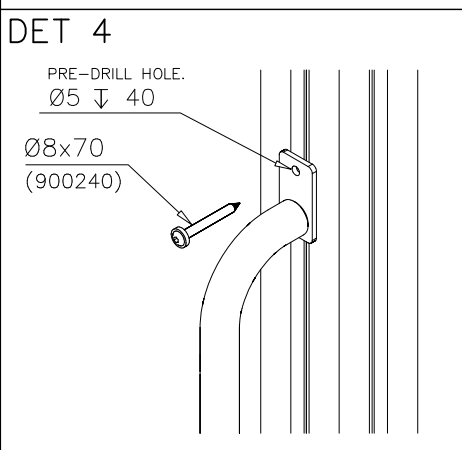

DET 1

DET 2

DET 3

① 900240	PCS	② 900727	PCS
	1		1
Ø8x70		M10x80	
	PCS		PCS
③ 907688	PCS	③ 907701	PCS
	1		1
765		545	
	PCS		PCS
	PCS		PCS
	PCS		PCS
	PCS		PCS

Tuotekyltti tulee tuotteen mukana yhdellä seuraavista tavoista:

1) Metallinen tuotekyltti ja kiinnitysruuvit

- Kiinnitä tuotekyltti ruuveilla tolppaan noin 2 metrin korkeuteen kuvan 1 mukaisesti.

2) Tuotekylttitarra

- Puhdista maalattu metalli- tai vaneripinta pölystä ja kosteudesta. Liimaa tarra kuvan 2 mukaisesti.
- Huom. Älä kiinnitä tarraa karheapintaiseen laminaattiin tai maalattuun puuhun.