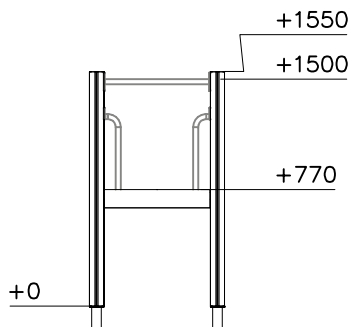

DATE: 21.8.2024

1:50

(A)

(B)