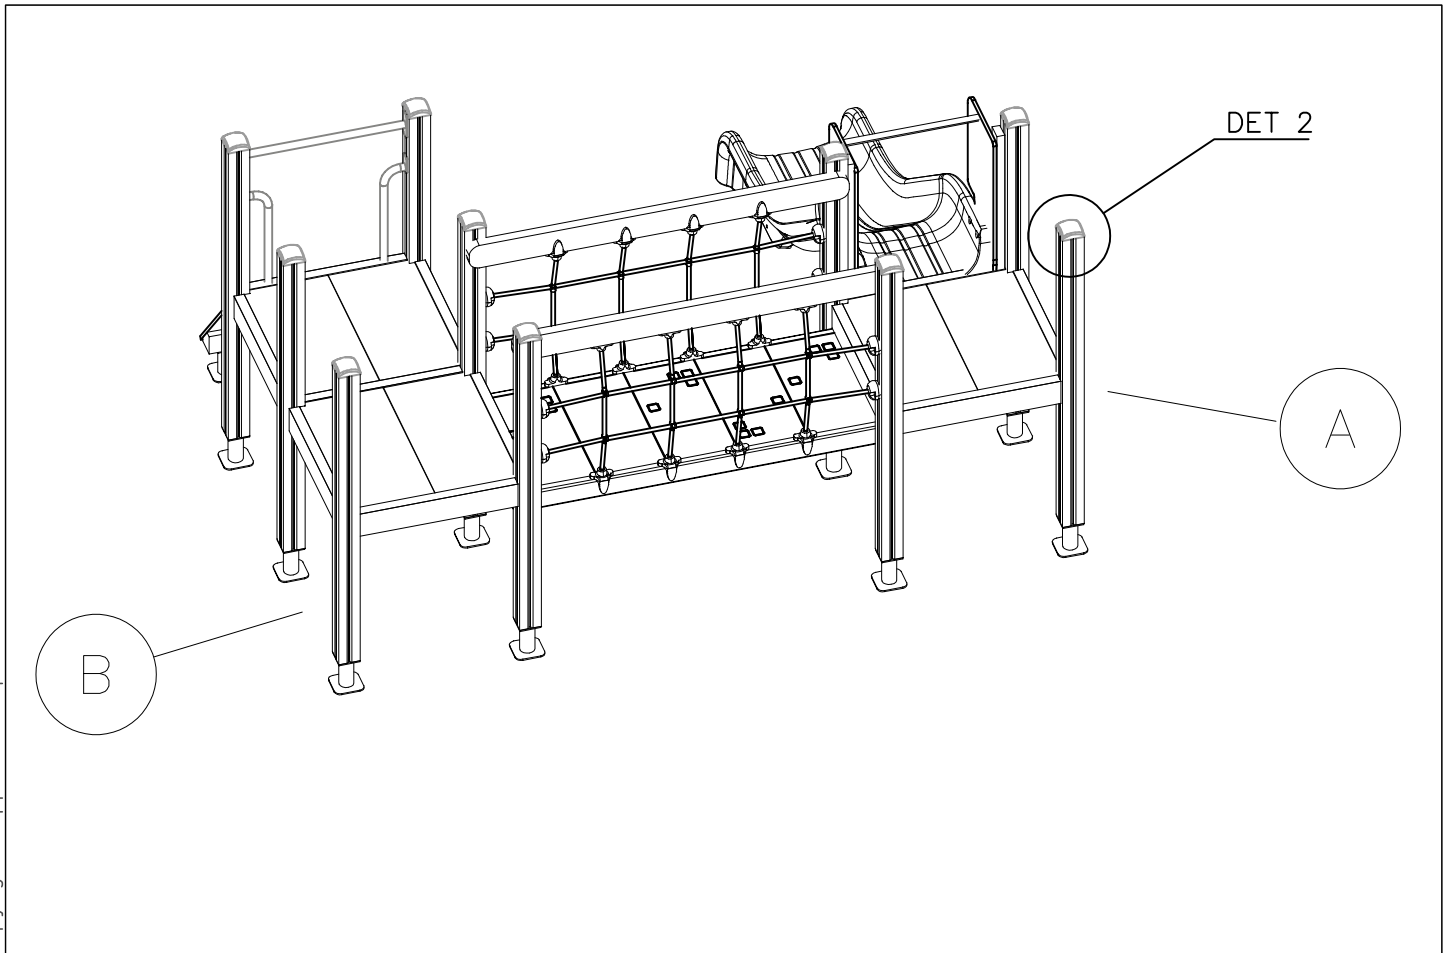

- EN/AS Impact Area 30.9 m²
- - - Falling Space 32.5 m²
Max Falling Height 1000 mm

 <p>M10x100</p> <p>35 Nm</p> <p>M10x100</p> <p>S</p> <p>90</p> <p>M10x100</p>		

- EN/AS Impact Area 30.9 m²
- - - Falling Space 32.5 m²
Max Falling Height 1000 mm