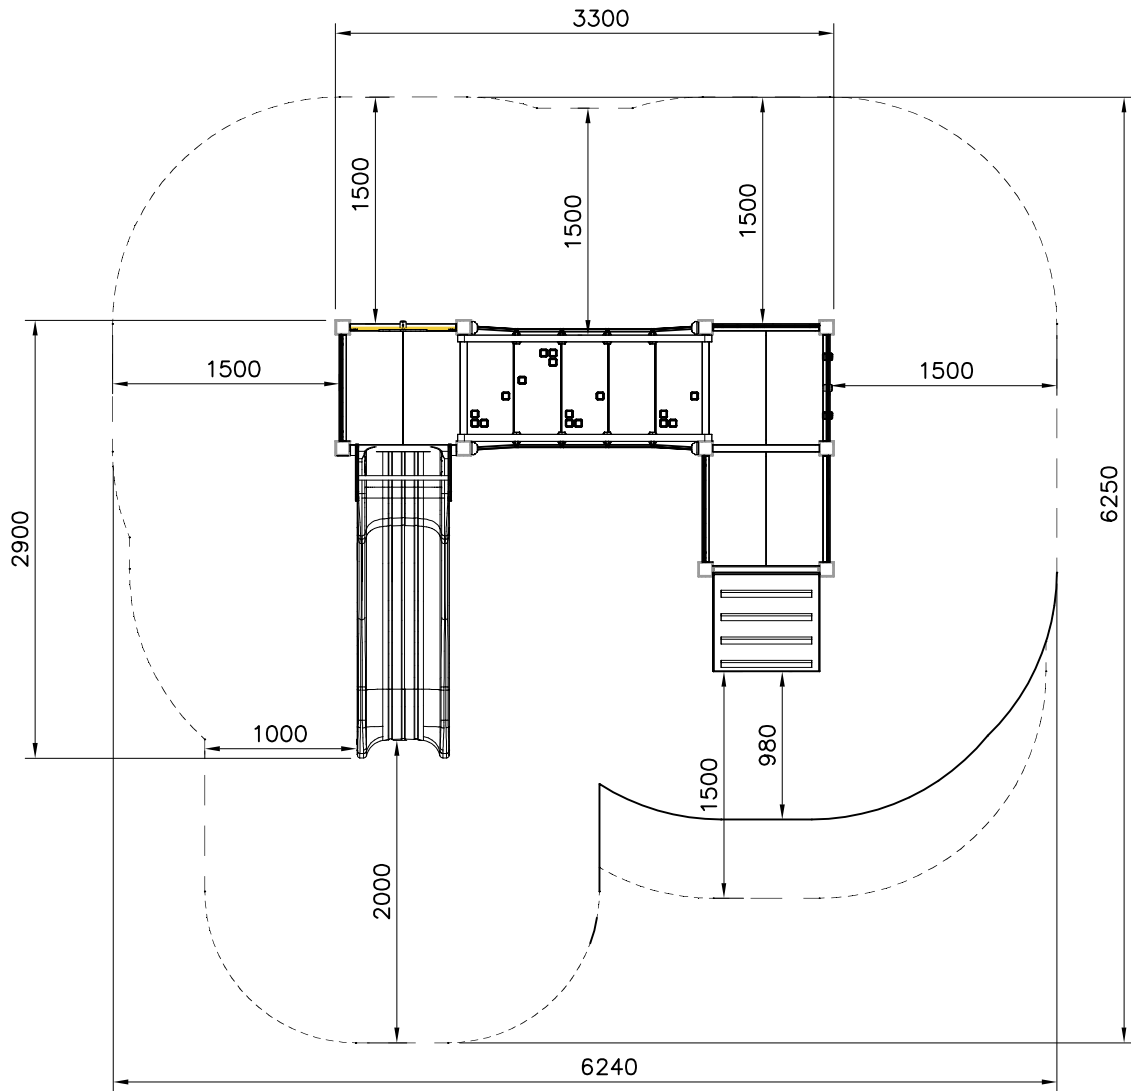

LAPPSET®

ABC

ASENNUSOHJE
MONTERINGSANSVISNING
INSTALLATION INSTRUCTION
AUFBAUANLEITUNG
NOTICE D'INSTALLATION

DATE: 21.8.2024

Q15653-1

DATE: 21.8.2024

702286  65x65	PCS 1	702339  118x78	PCS 1	706439-604  L 704	PCS 11	706441-604  93x93x1550	PCS 10	706505  35x70x730	PCS 2	706508  32x45x650	PCS 12
706534  FASTENER KIT	PCS 4	706551  FASTENER KIT	PCS 12	706560-706  15x765x370	PCS 1	706561-706  15x765x370	PCS 1	706772-702  FASTENER KIT	PCS 1	706778  FASTENER KIT	PCS 1
706981  SURFACE	PCS 1	707327-704  15x375x750	PCS 6	707330-702  10x640x702	PCS 4	707386-702  10x640x702	PCS 1	707398-706  15x630x310	PCS 5	707399-604  70x95x1680	PCS 2
707401-604  45x120x1680	PCS 2	707402-302  1505x720	PCS 2	707405  FASTENER KIT	PCS 1	707418-706  700x1000	PCS 1	707419  FASTENER KIT	PCS 1	707433-702  10x640x702	PCS 2
707434  FASTENER KIT	PCS 2	707450  FASTENER KIT	PCS 1	707515  FASTENER KIT	PCS 3	707732  FASTENER KIT	PCS 2	900240  Ø8x70	PCS 4	901868  Ø30x598	PCS 1
903093  Ø8x90	PCS 44	905138  GRAY	PCS 10	905196  GRAY	PCS 10	905834  +870	PCS 1	907694-216  L 704	PCS 1	907701-216  FASTENER KIT	PCS 2
908021  3x212x214	PCS 2	908291-216  47x55x696x3	PCS 1	909531  FASTENER KIT	PCS 12	980114  Ø4x20	PCS 8	980131  Ø6x60	PCS 40		PCS

- EN/AS Impact Area 30.9 m²
- - - Falling Space 32.5 m²
Max Falling Height 1000 mm

 <p>M10x100</p> <p>35 Nm</p> <p>M10x100</p> <p>S</p> <p>90</p> <p>M10x100</p>		

- EN/AS Impact Area 30.9 m²
- - - Falling Space 32.5 m²
Max Falling Height 1000 mm