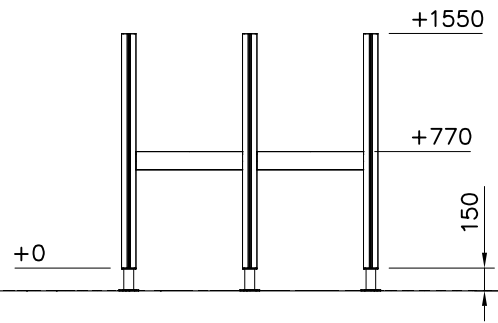

DATE: 21.8.2024

1:50

(A)

(B)